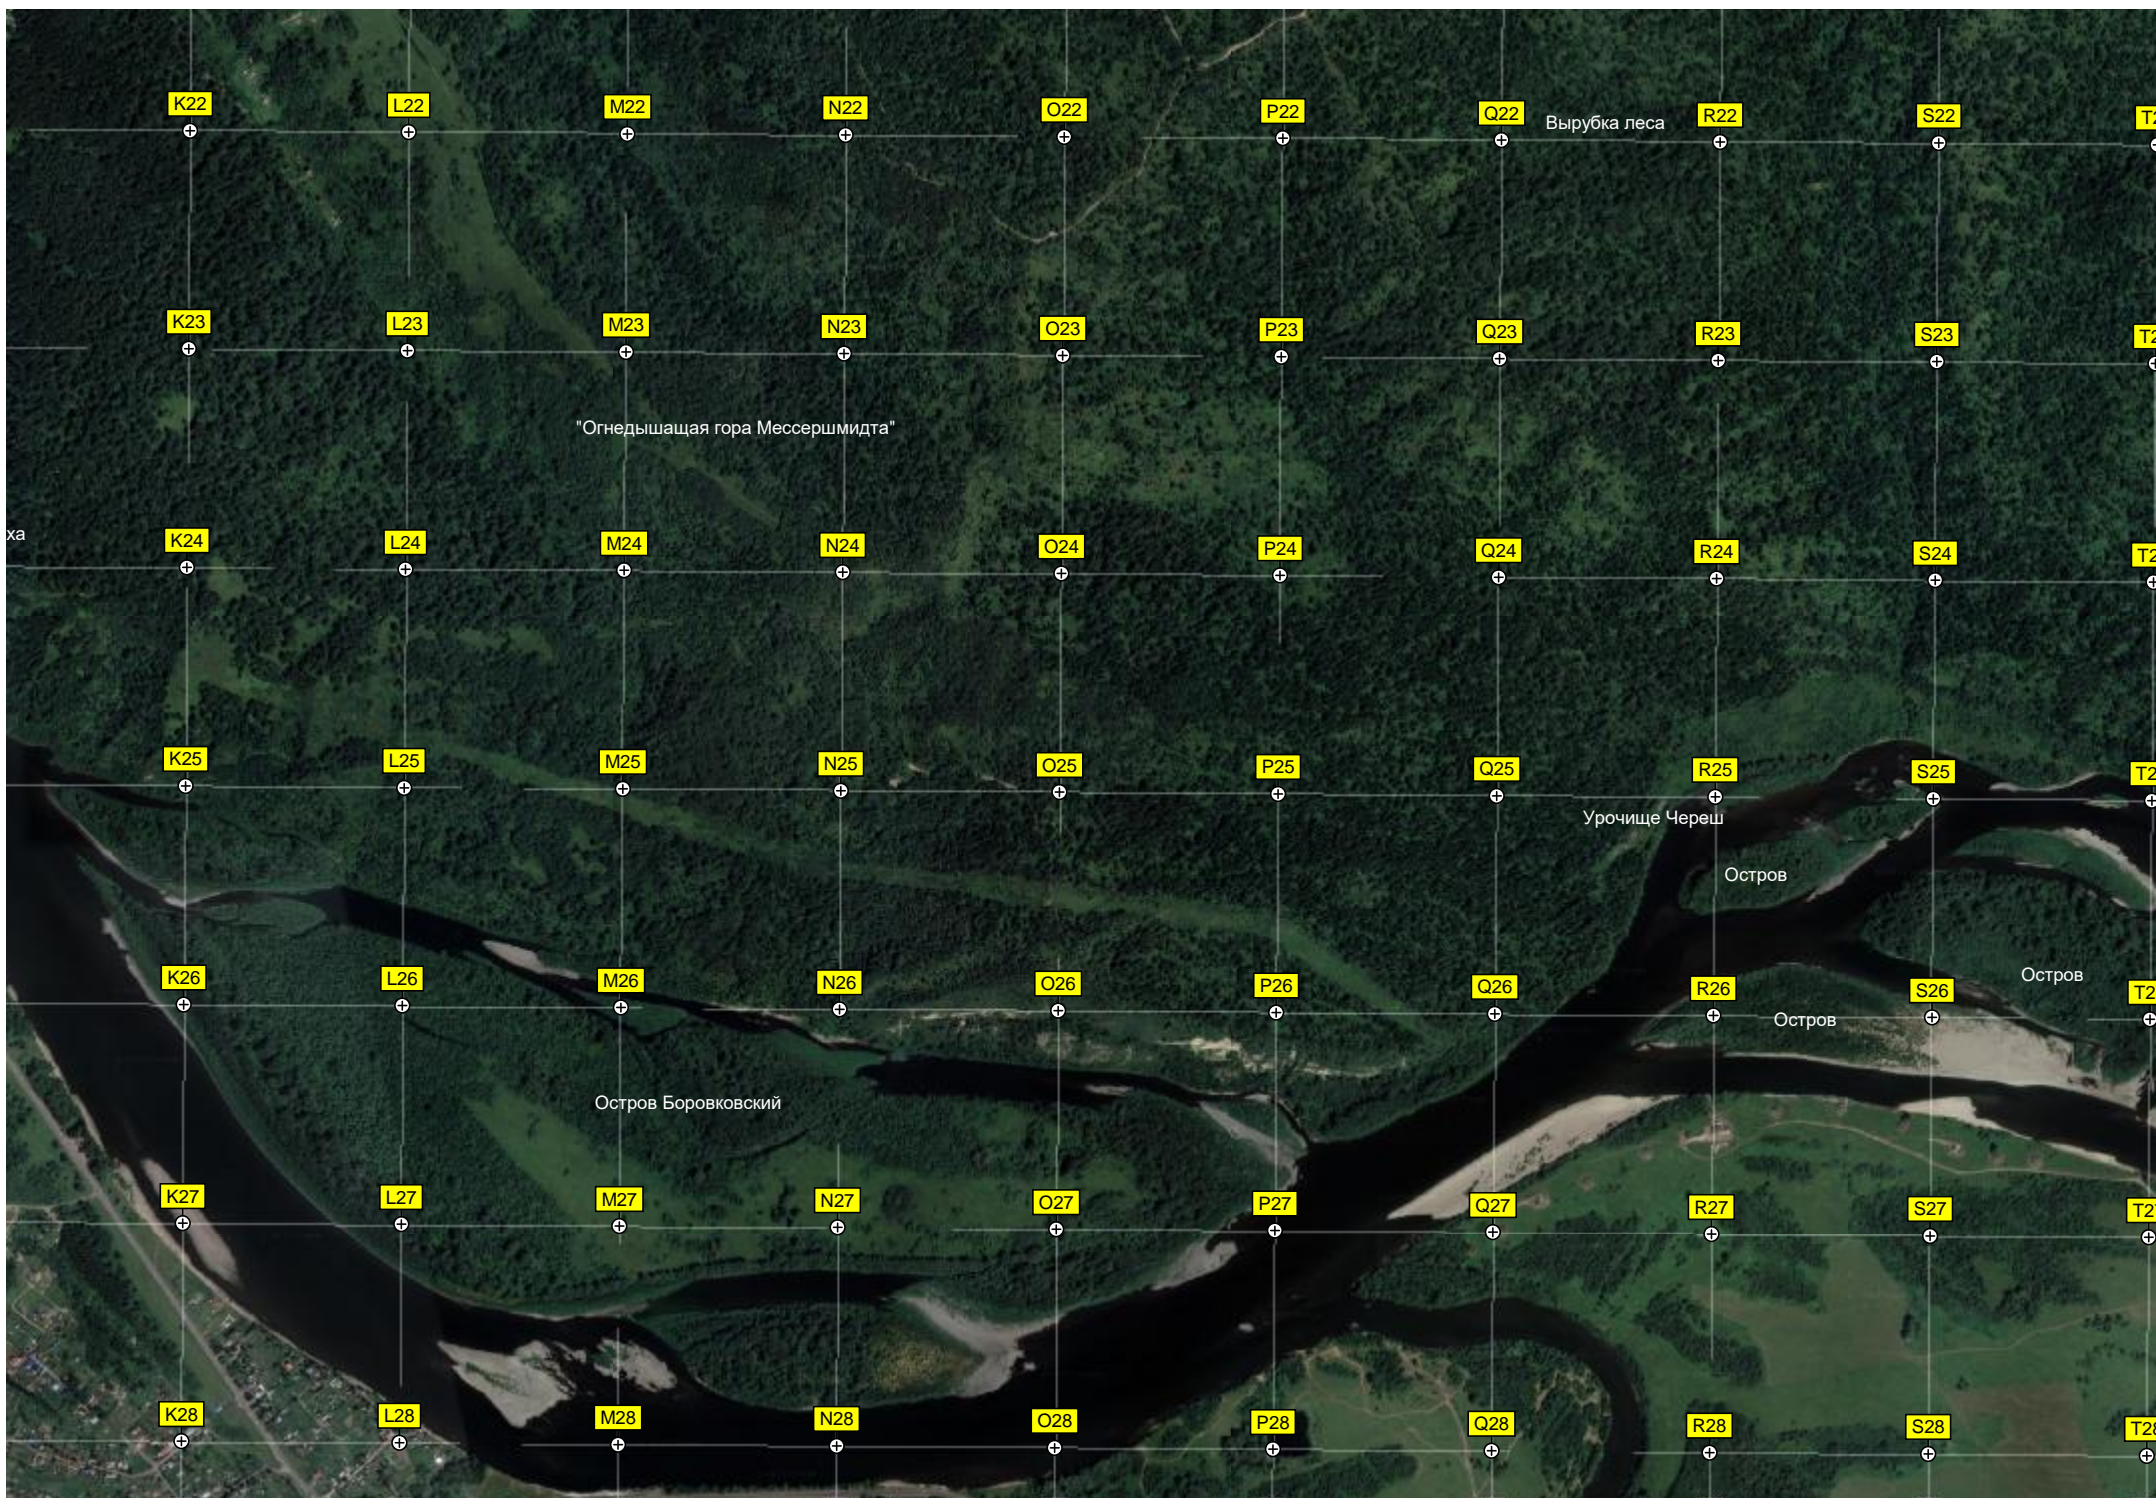

СНТ "Сосны"

ЭЦ Карлык
Староабашево
ж/д. разъезд Карлык

Ковшевой водозабор

Остров Абашевский

Урочище Драгуновка

Бывший посёлок Драгунский

СНТ "Сосны"

авт. мост через реку Прорвас

Бывшее место расположения посёлка Мостопоезд 470

д. мост

Бывший дом отдыха

Пруд

Староабашево

ж/д. разъезд Карлык

ЗАО «Драгунский водозабор»

АЭС

Вырубка леса

U22

V22

W22

X22

Y22

Z22

AA22