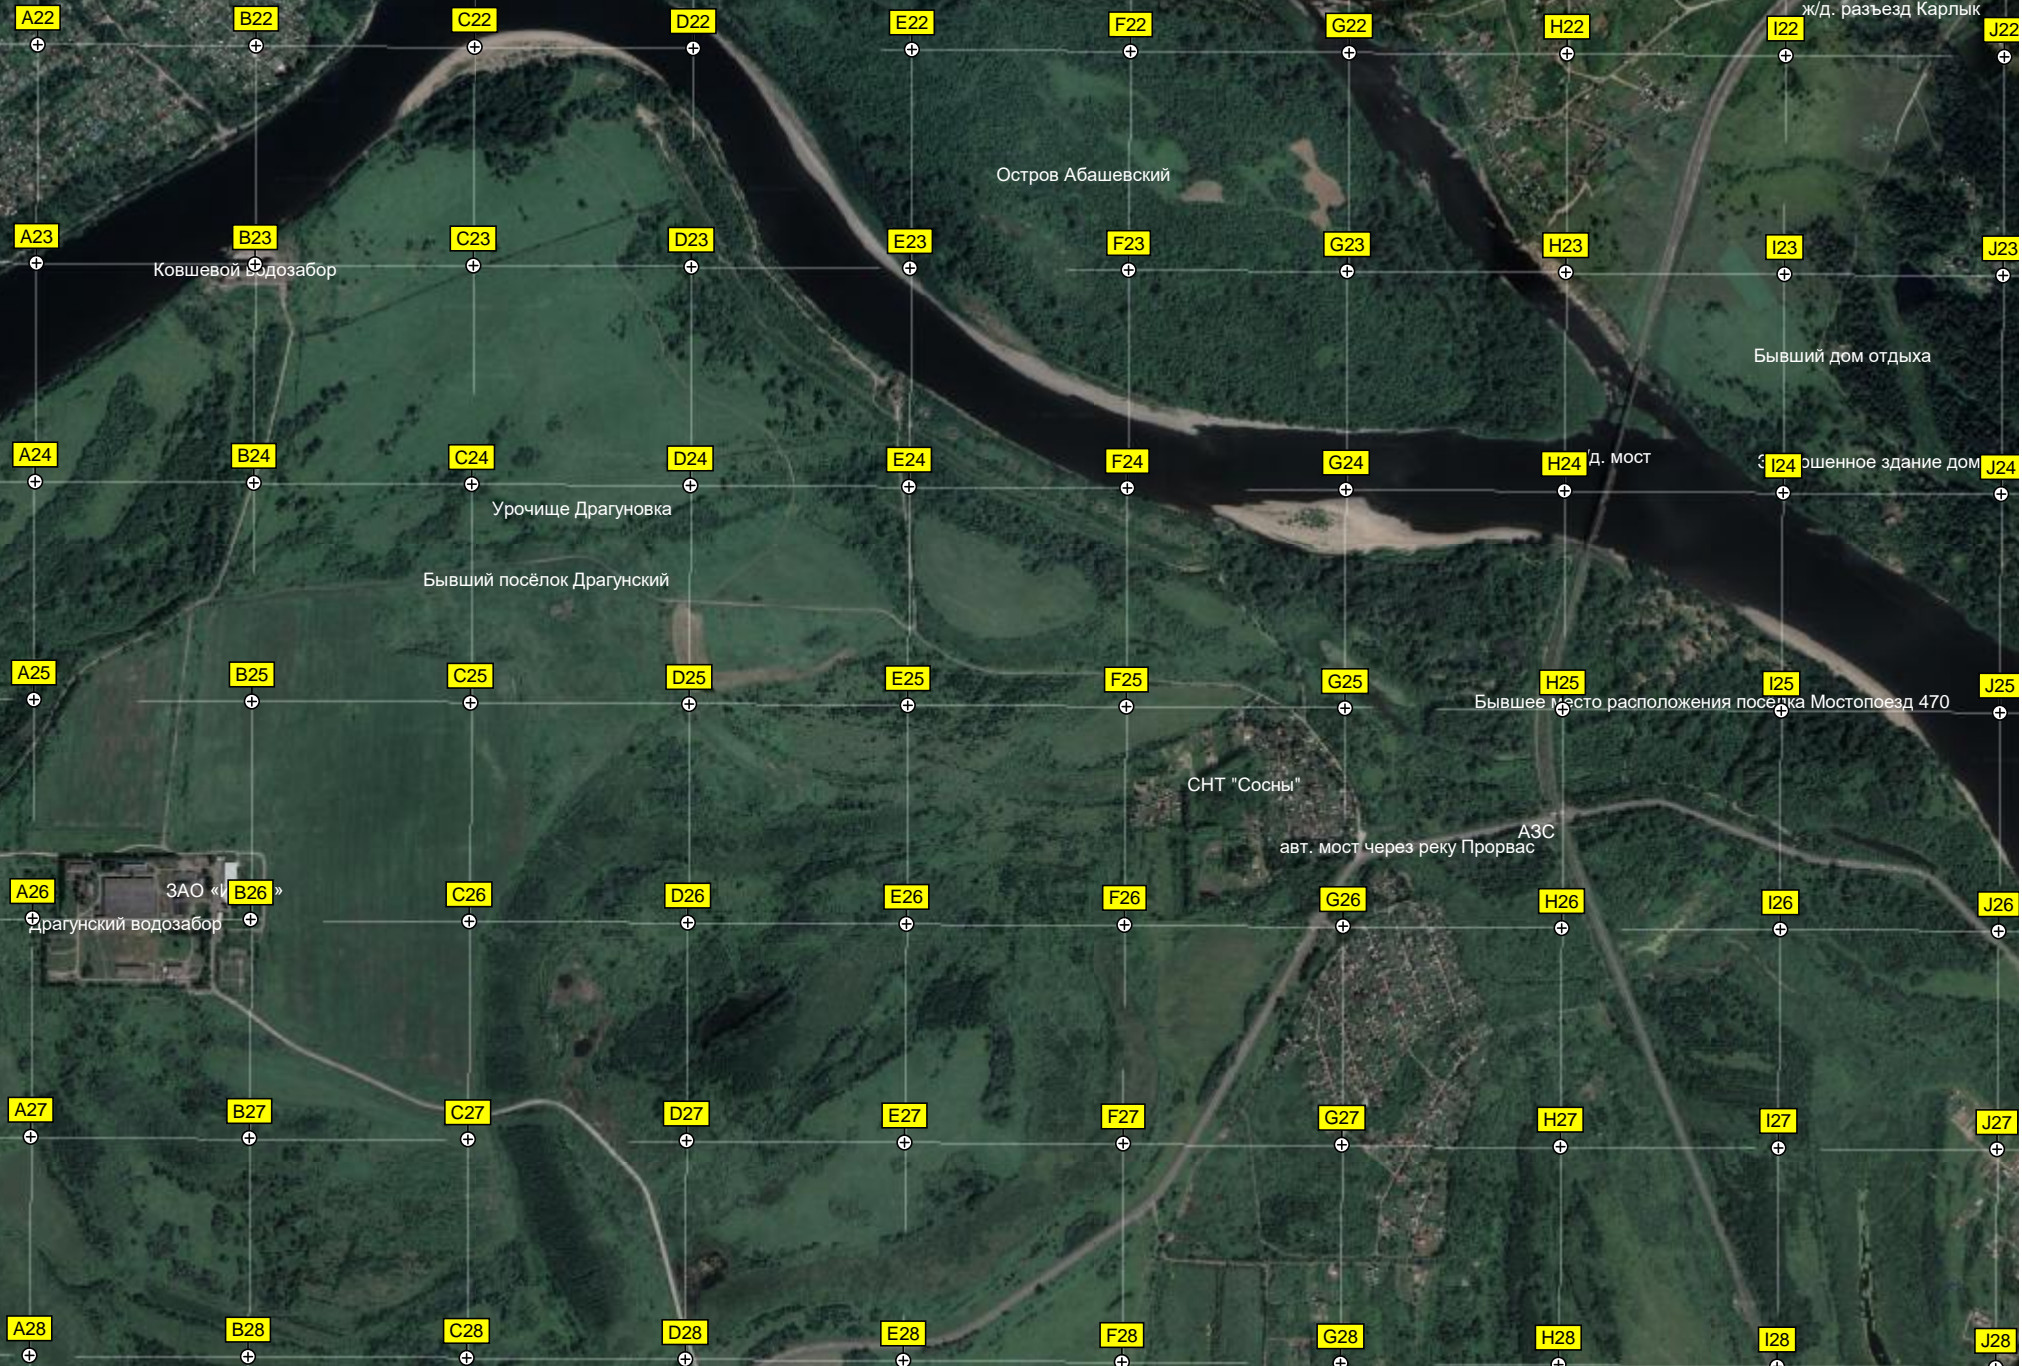

СНТ "Сосны"

ЭЦ Карлык
Староабашево
ж/д. разъезд Карлык

Ковшевой водозабор

Остров Абашевский

Урочище Драгуновка

Бывший посёлок Драгунский

СНТ "Сосны"

авт. мост через реку Прорвас

Бывшее место расположения посёлка Мостопоезд 470

д. мост

Бывший дом отдыха

Пруд

Староабашево

ж/д. разъезд Карлык

ЗАО «Драгунский водозабор»

АЭС

Вырубка леса

U22

V22

W22

X22

Y22

Z22

AA22