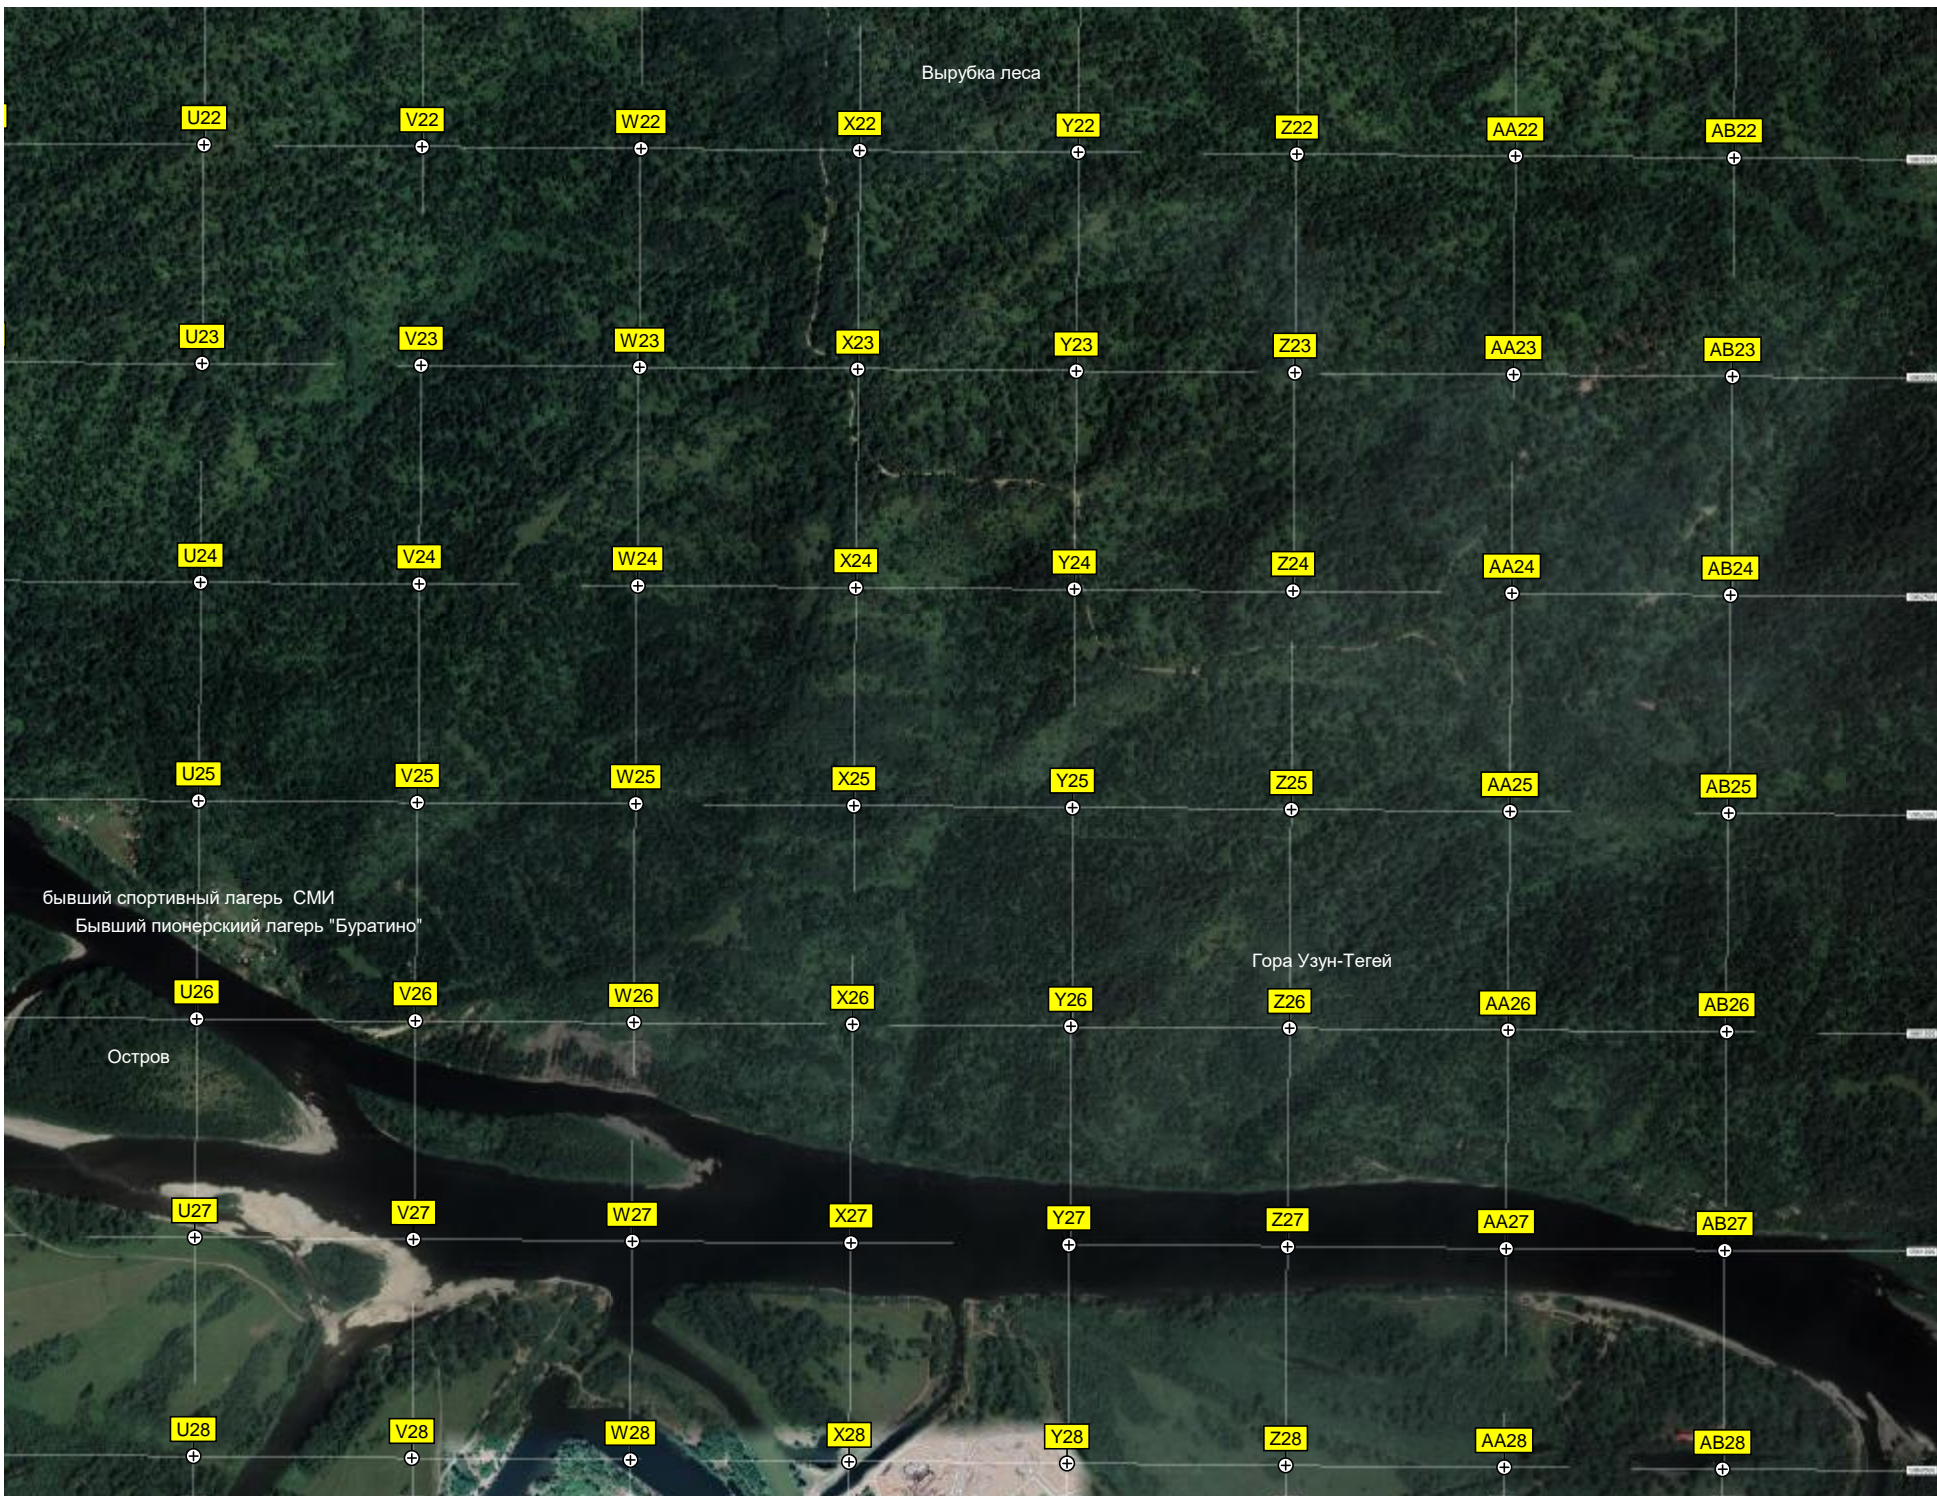

СНТ "Сосны"

ЭЦ Карлык
Староабашево
ж/д. разъезд Карлык

Ковшевой водозабор

Остров Абашевский

Урочище Драгуновка

Бывший посёлок Драгунский

СНТ "Сосны"

авт. мост через реку Прорвас

Бывшее место расположения посёлка Мостопоезд 470

д. мост

Бывший дом отдыха

Пруд

Староабашево

ж/д. разъезд Карлык

ЗАО «Драгунский водозабор»

АЭС

Вырубка леса

U22

V22

W22

X22

Y22

Z22

AA22

AA26

AB26

Остров

Гора Узун-Тегей

U27

V27

W27

X27