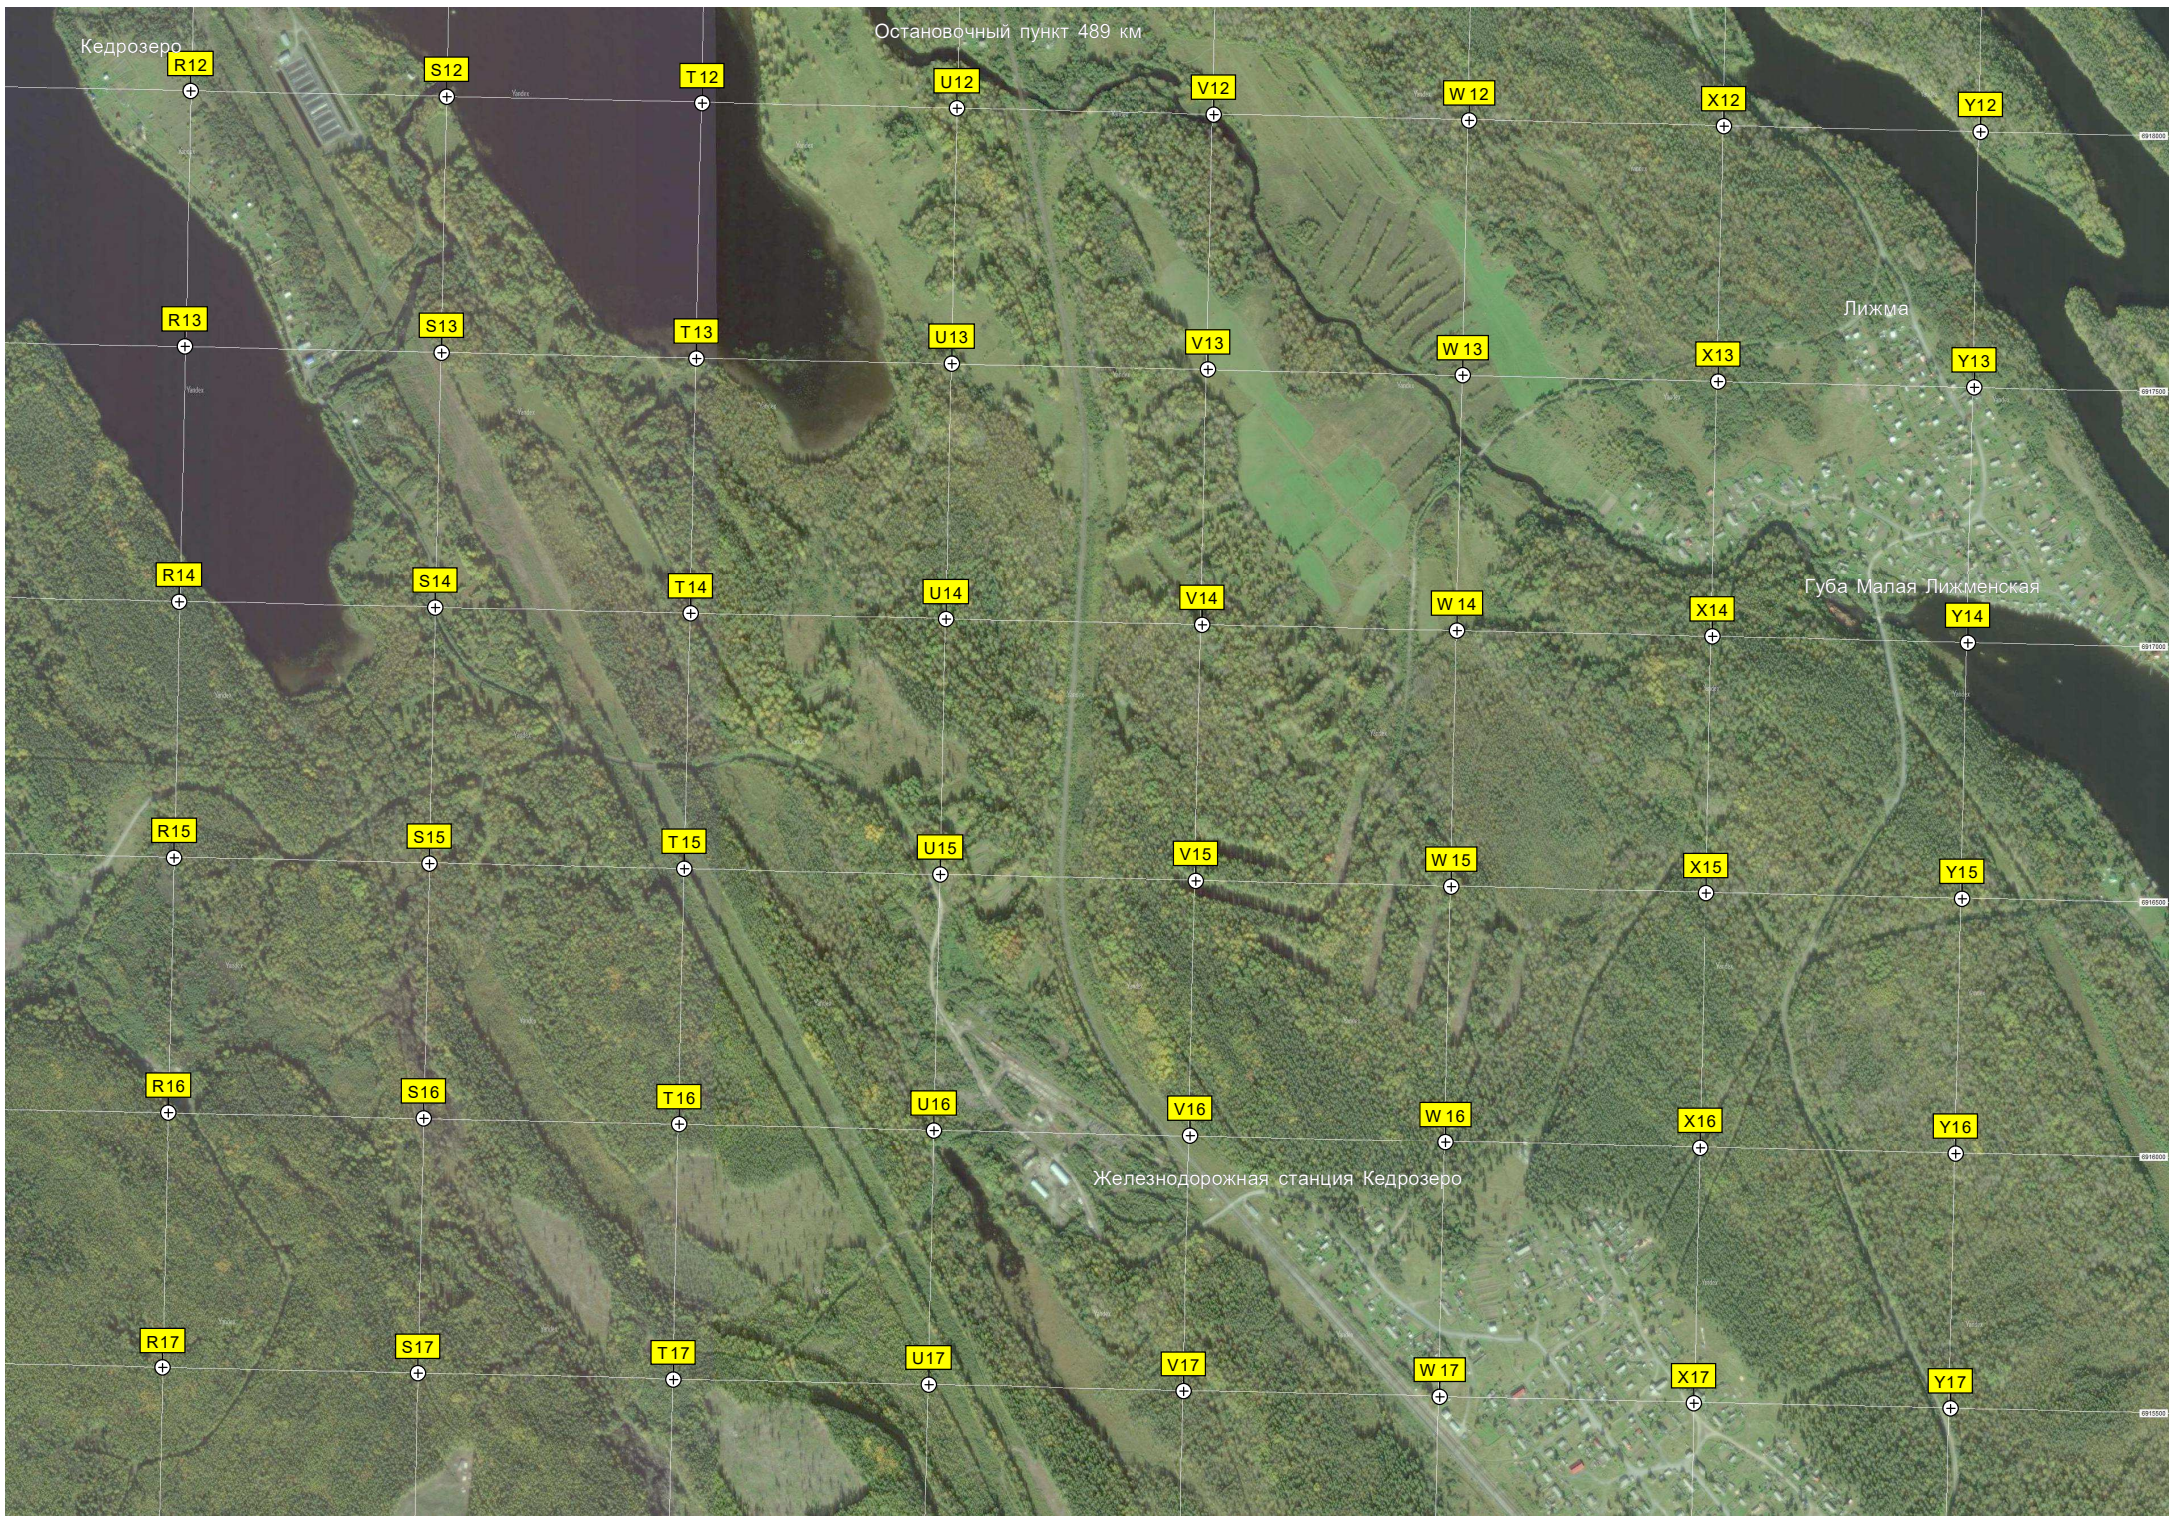

Ямка

Остров Соня

Я башня

Кедрозеро

Остановочный пункт 489 км

Лижма

Губа Малая Лижменская

Железнодорожная станция Кедрозеро