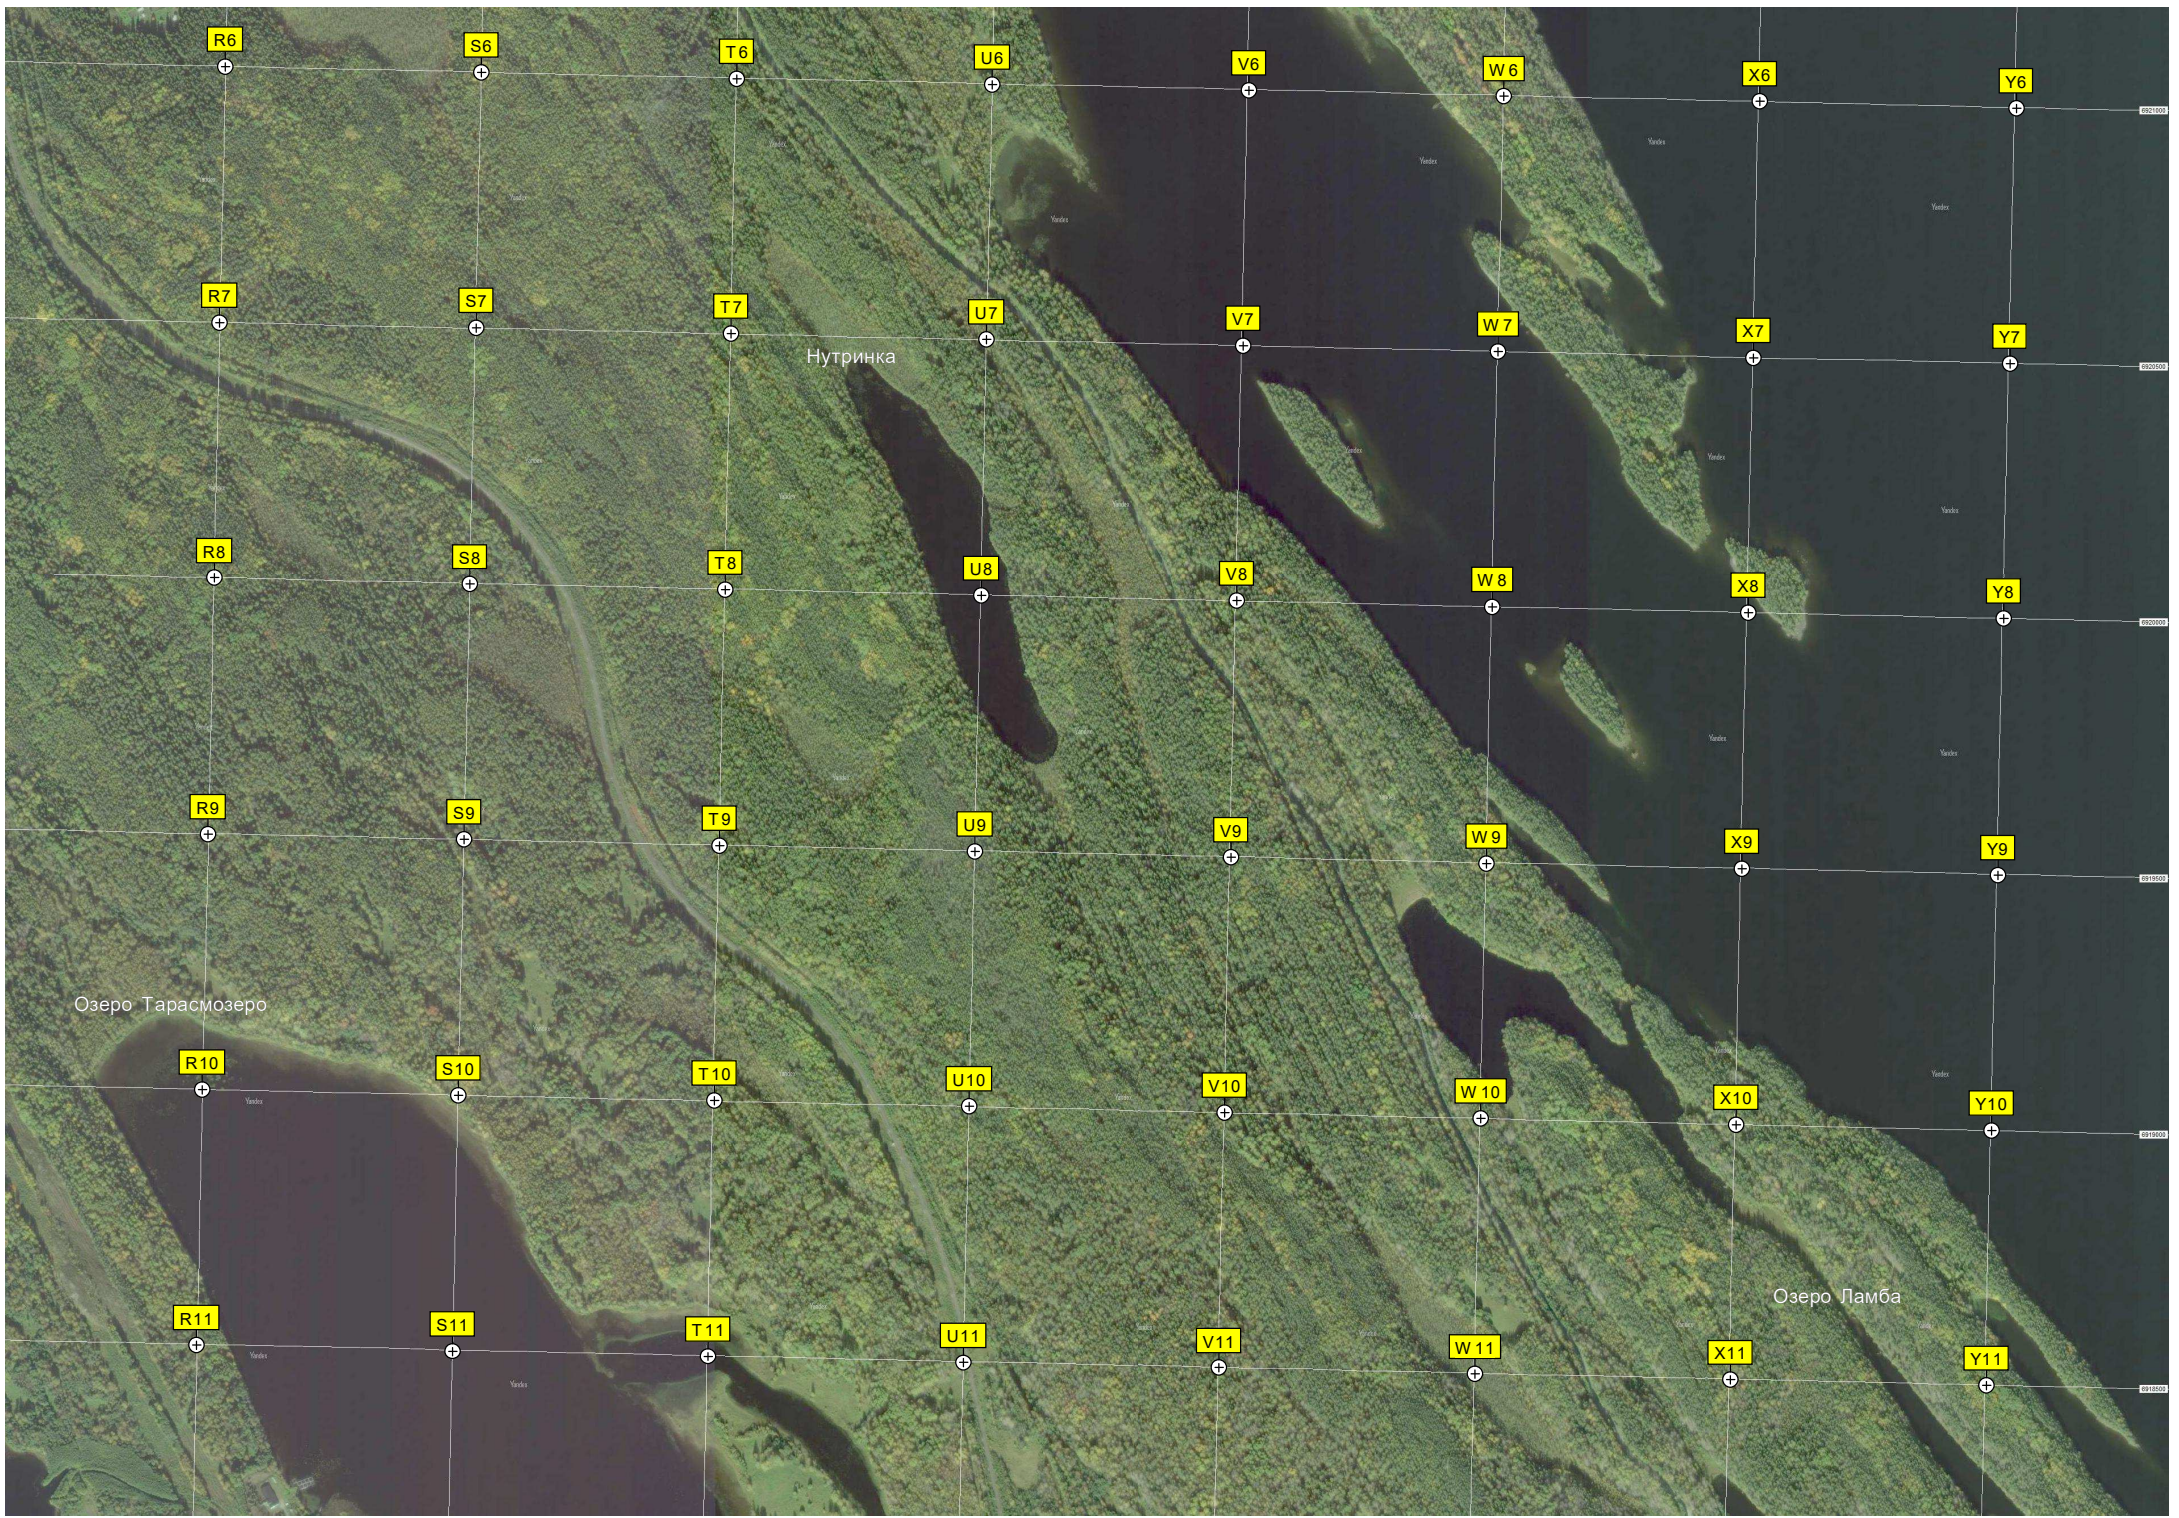

Ямка

Остров Соня

Я башня

Кедрозеро

Остановочный пункт 489 км

Лижма

Губа Малая Лижменская

Железнодорожная станция Кедрозеро