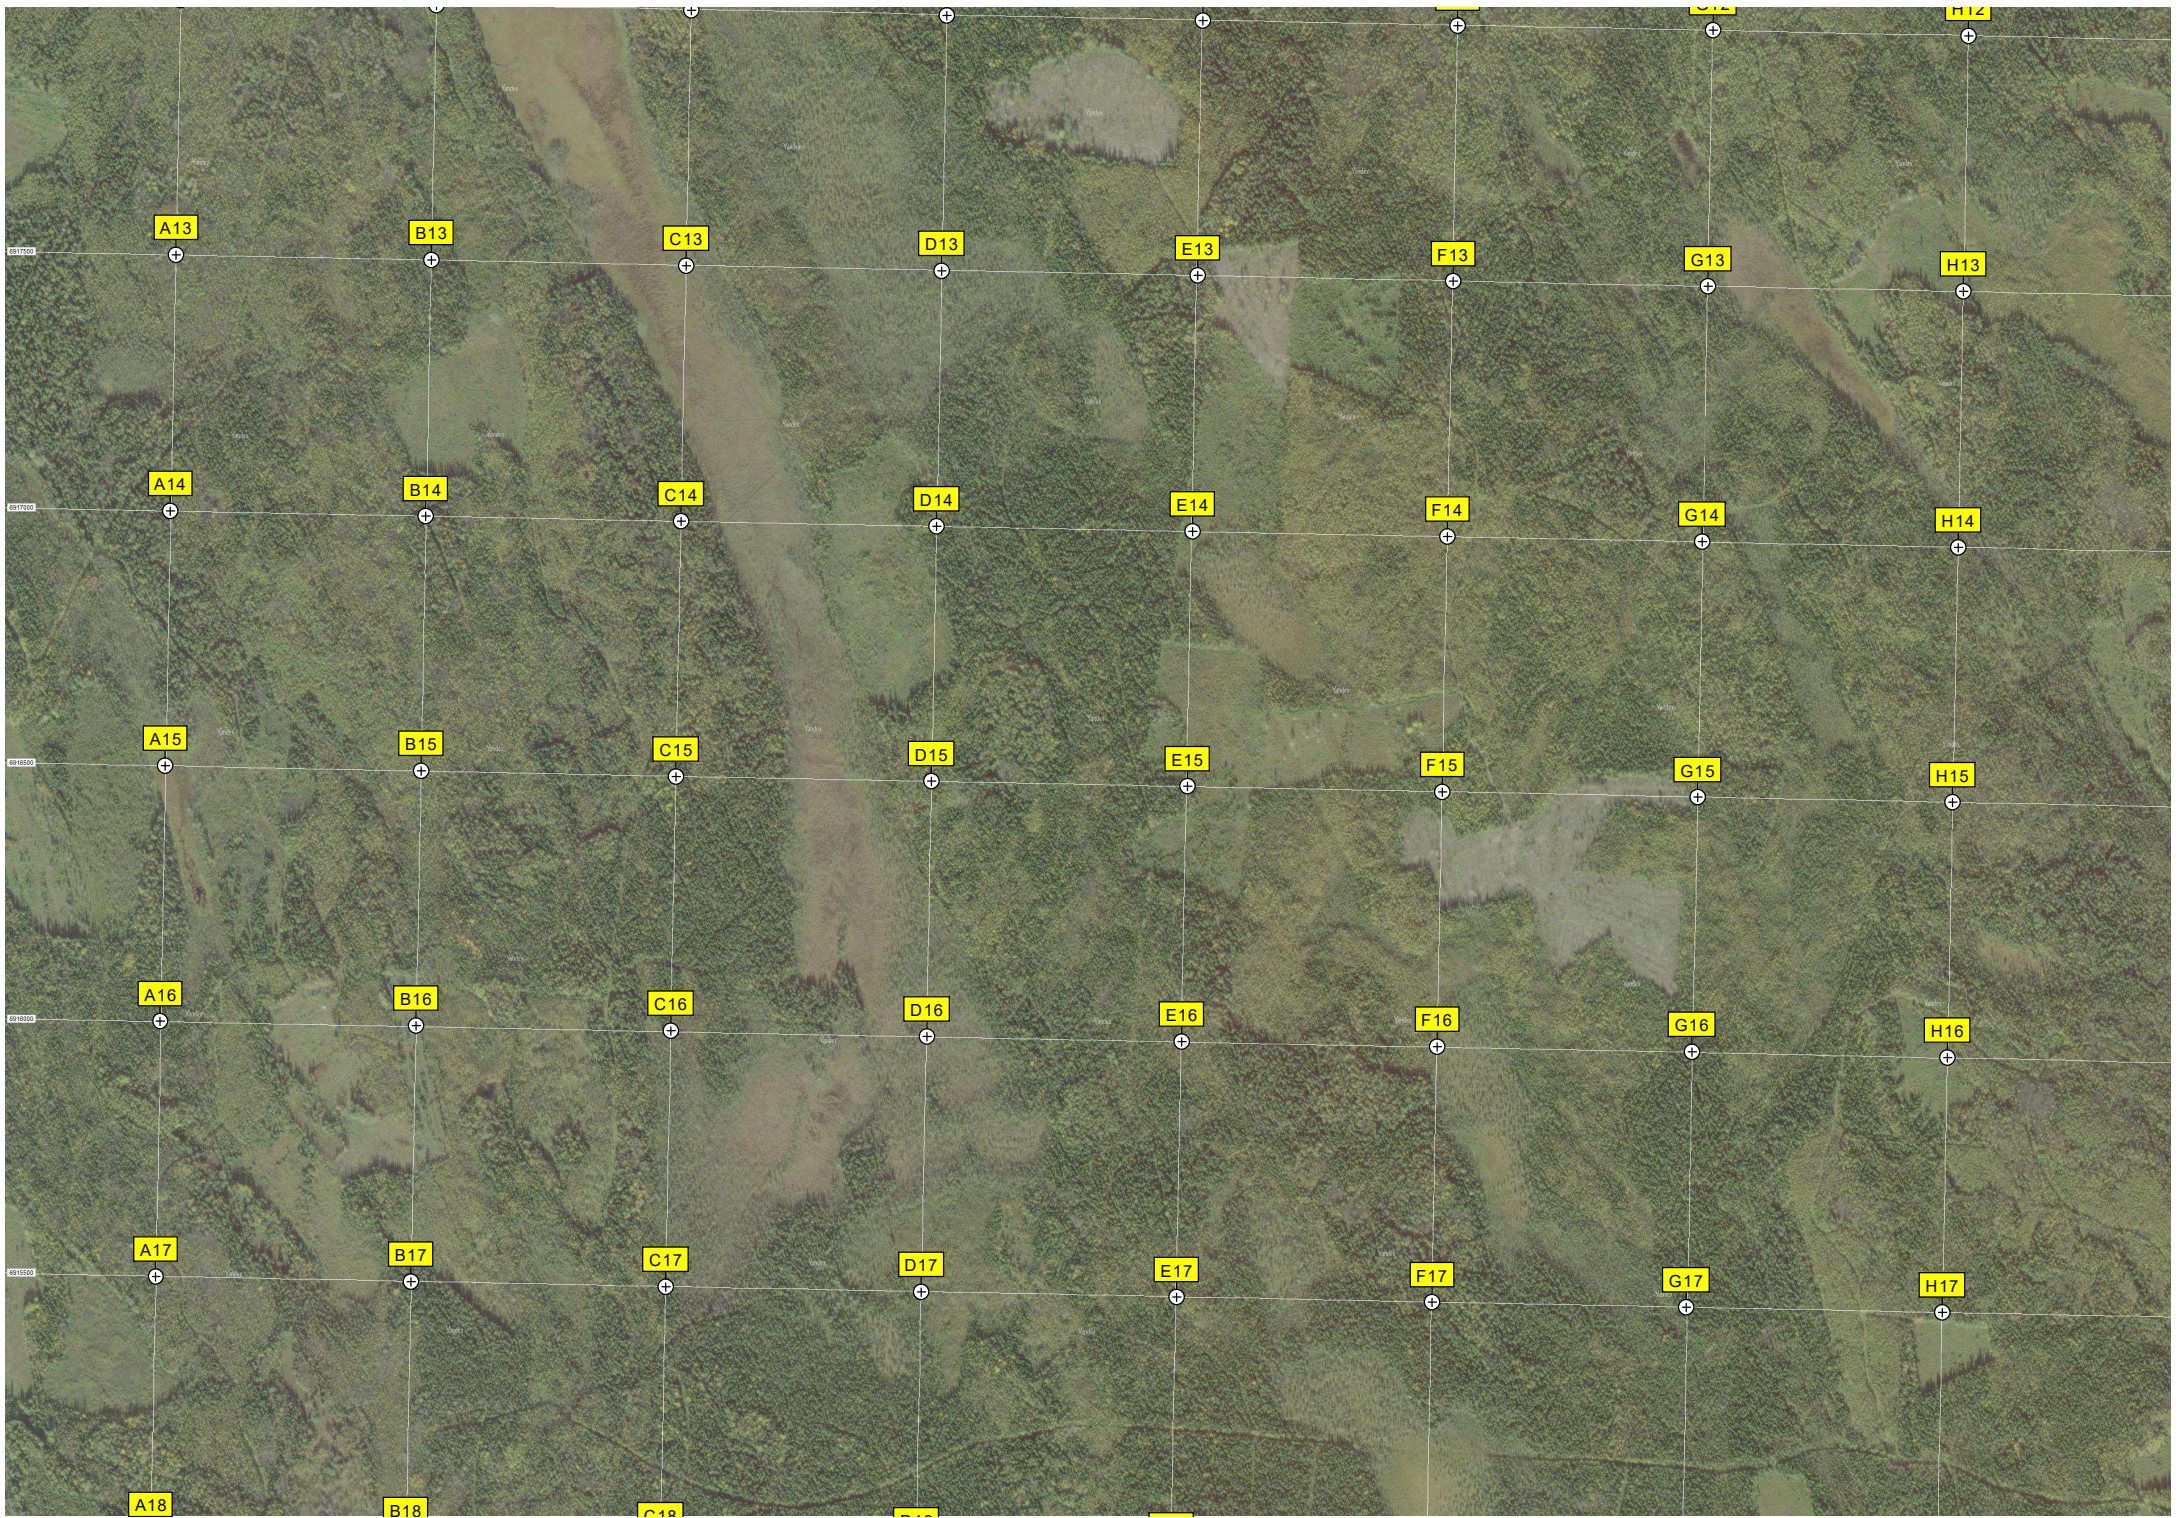

Ямка

Остров Соня

Я башня

Кедрозеро

Остановочный пункт 489 км

Лижма

Губа Малая Лижменская

Железнодорожная станция Кедрозеро