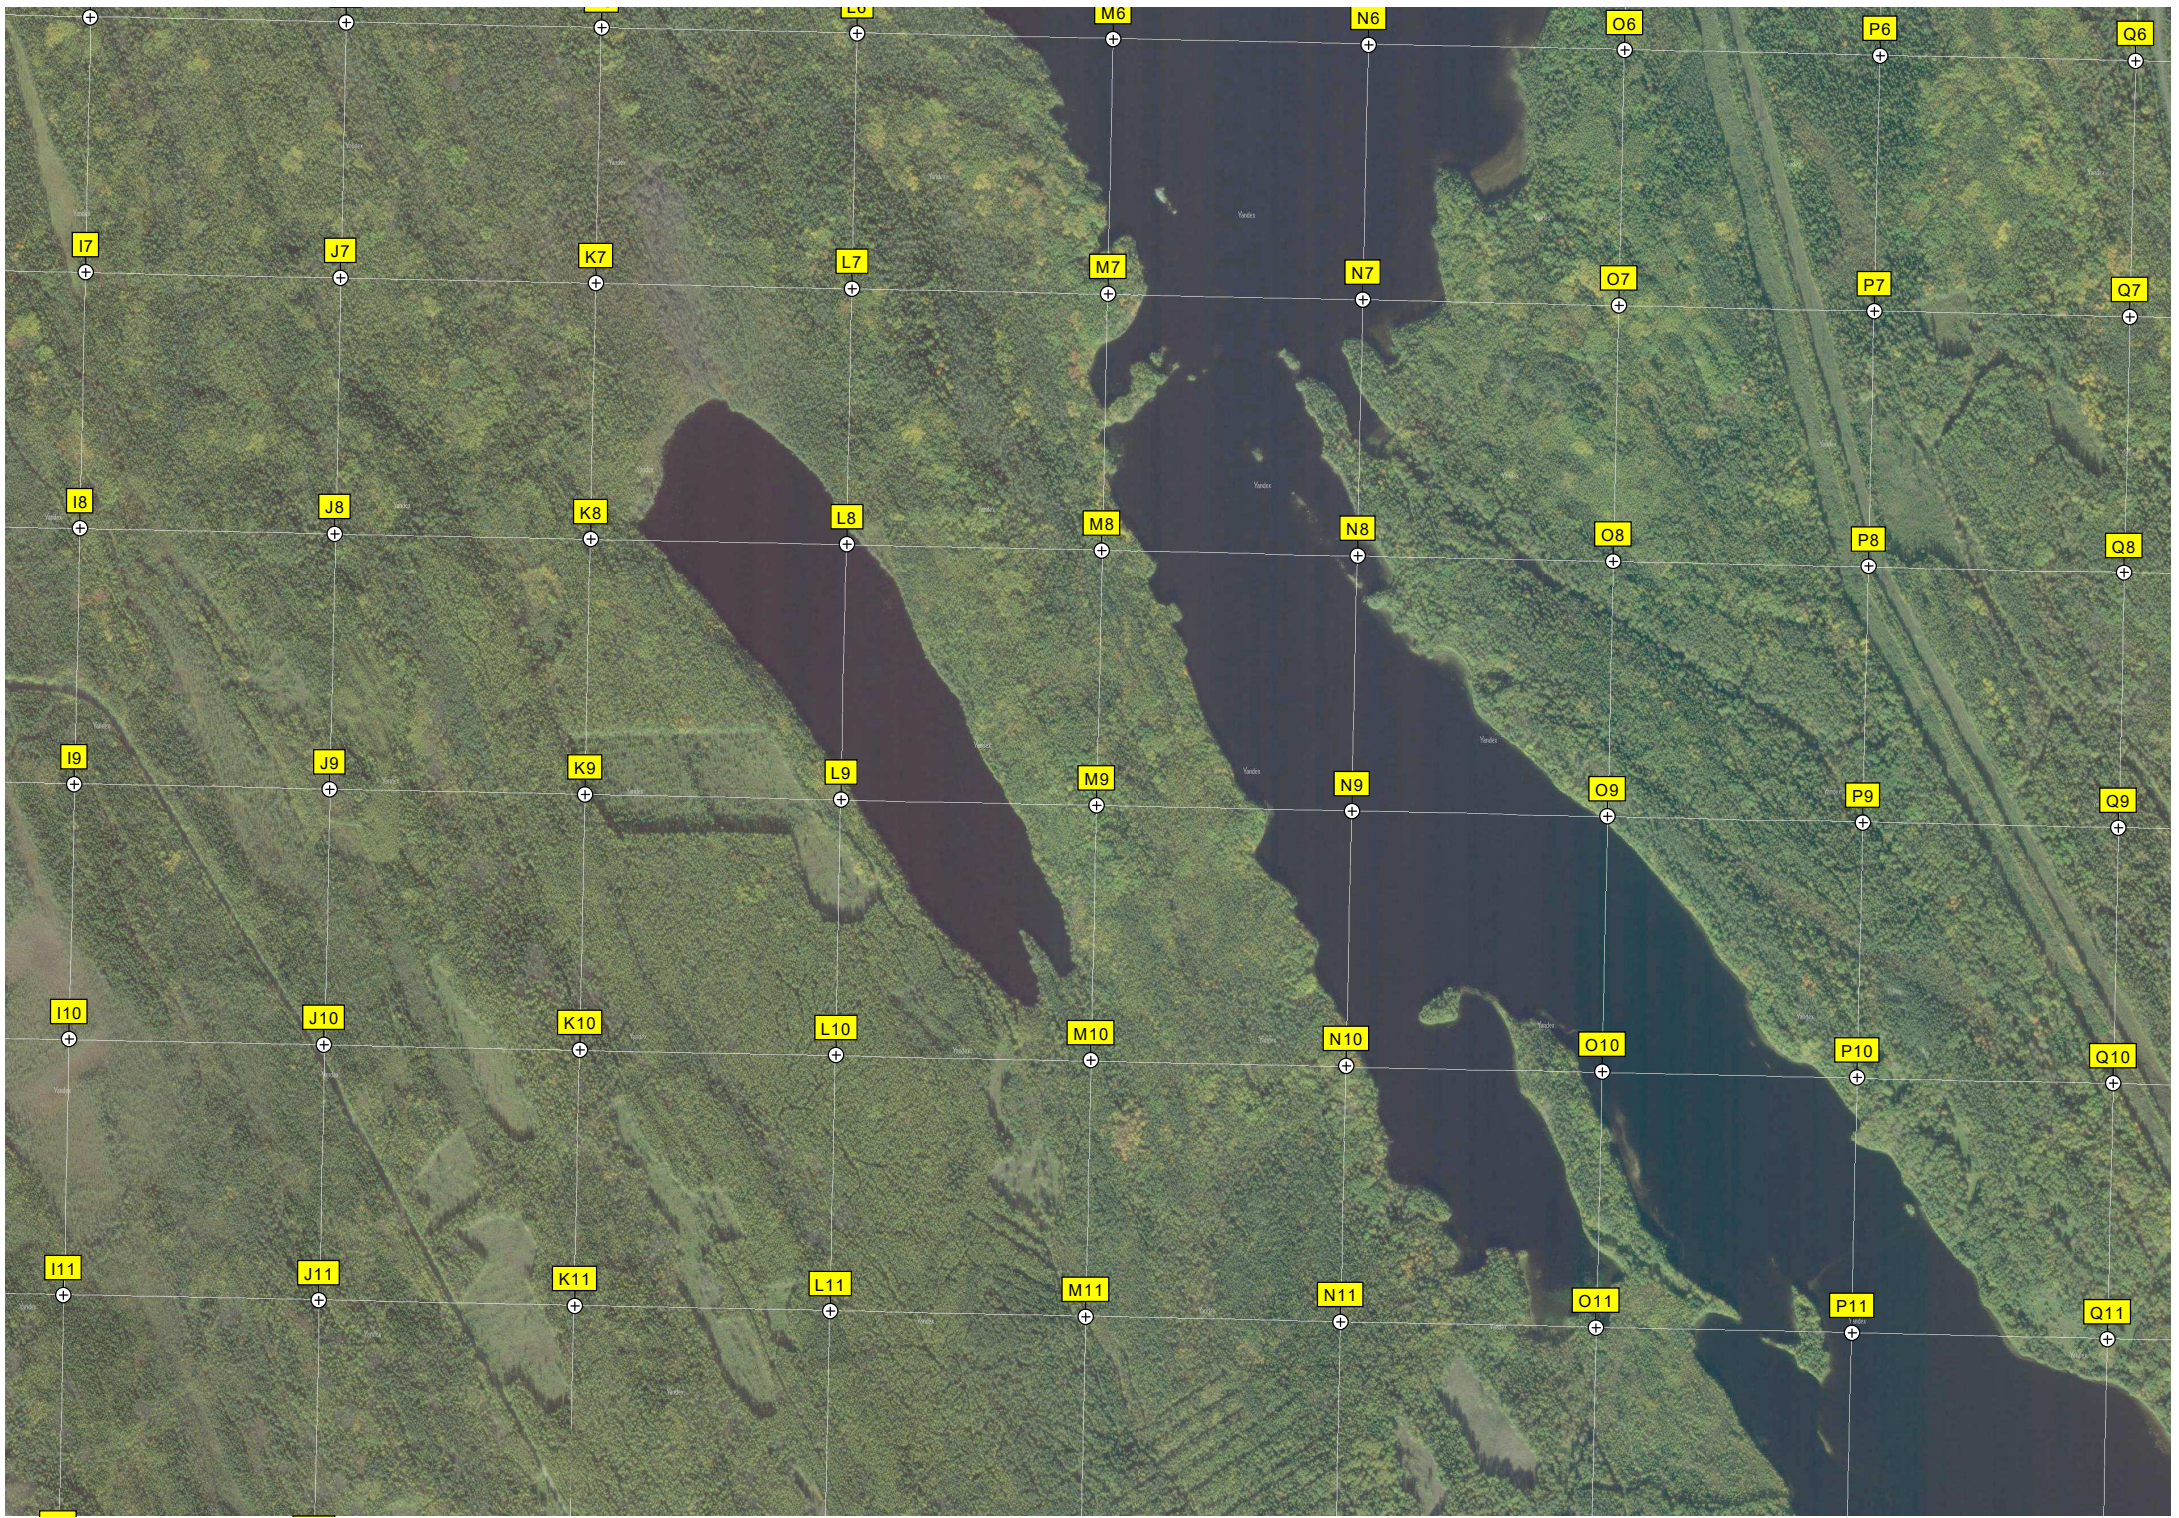

Ямка

Остров Соня

Я башня

Кедрозеро

Остановочный пункт 489 км

Лижма

Губа Малая Лижменская

Железнодорожная станция Кедрозеро