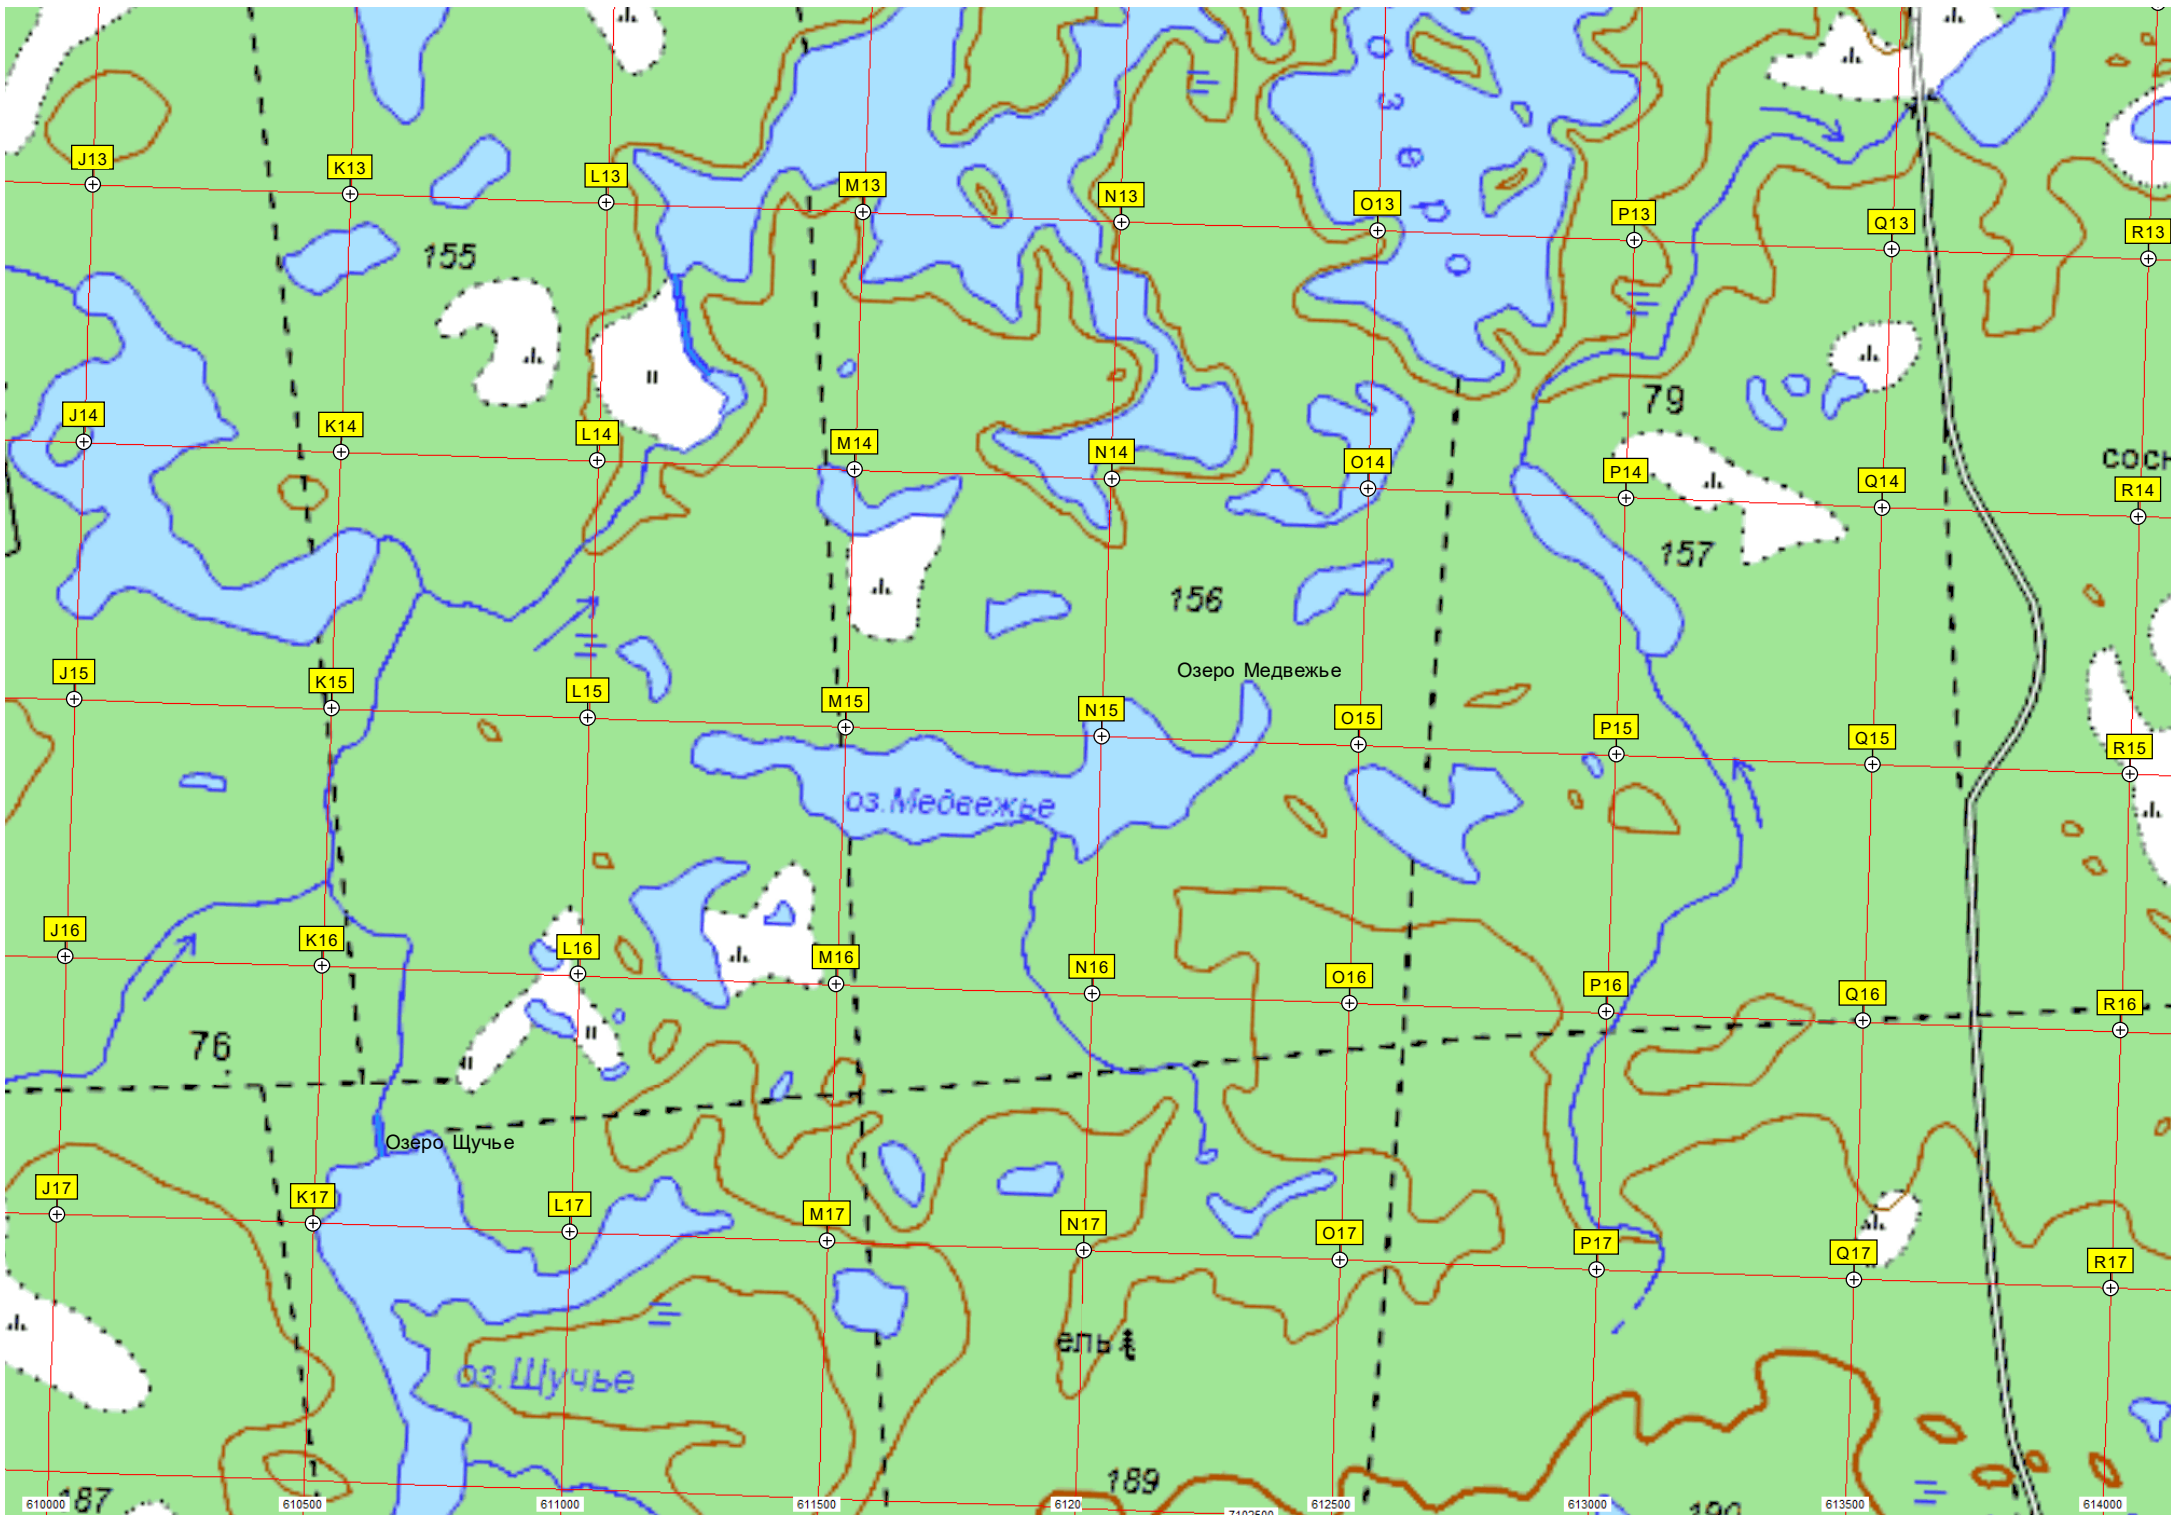

О Палозеро-Дорожное

Озеро Белое

Озеро Петрушиха

оз. Палозеро-Дорожное

Озеро Чагозерское

Озеро Хлочковатое

оз. Чагозерское

Озеро Тарболамби

606000 606500 607000 607500 608000 608500 609000 609500

Сума

Порог Ветяха

Озеро Белое-Ламбина

ХВОЙНЫЙ

Озеро Потокосеро

Озеро Лебяжье

Озеро Мостовое

Озеро Кедрозеро

ель бер.

оз. Потокосеро

оз. Мостовое

оз. Кедрозеро

пристань

сар.

АДЗ

154

152

153

150

81

610000 187 610500 611000 611500 612000 612500 613000 189 613500 190 614000