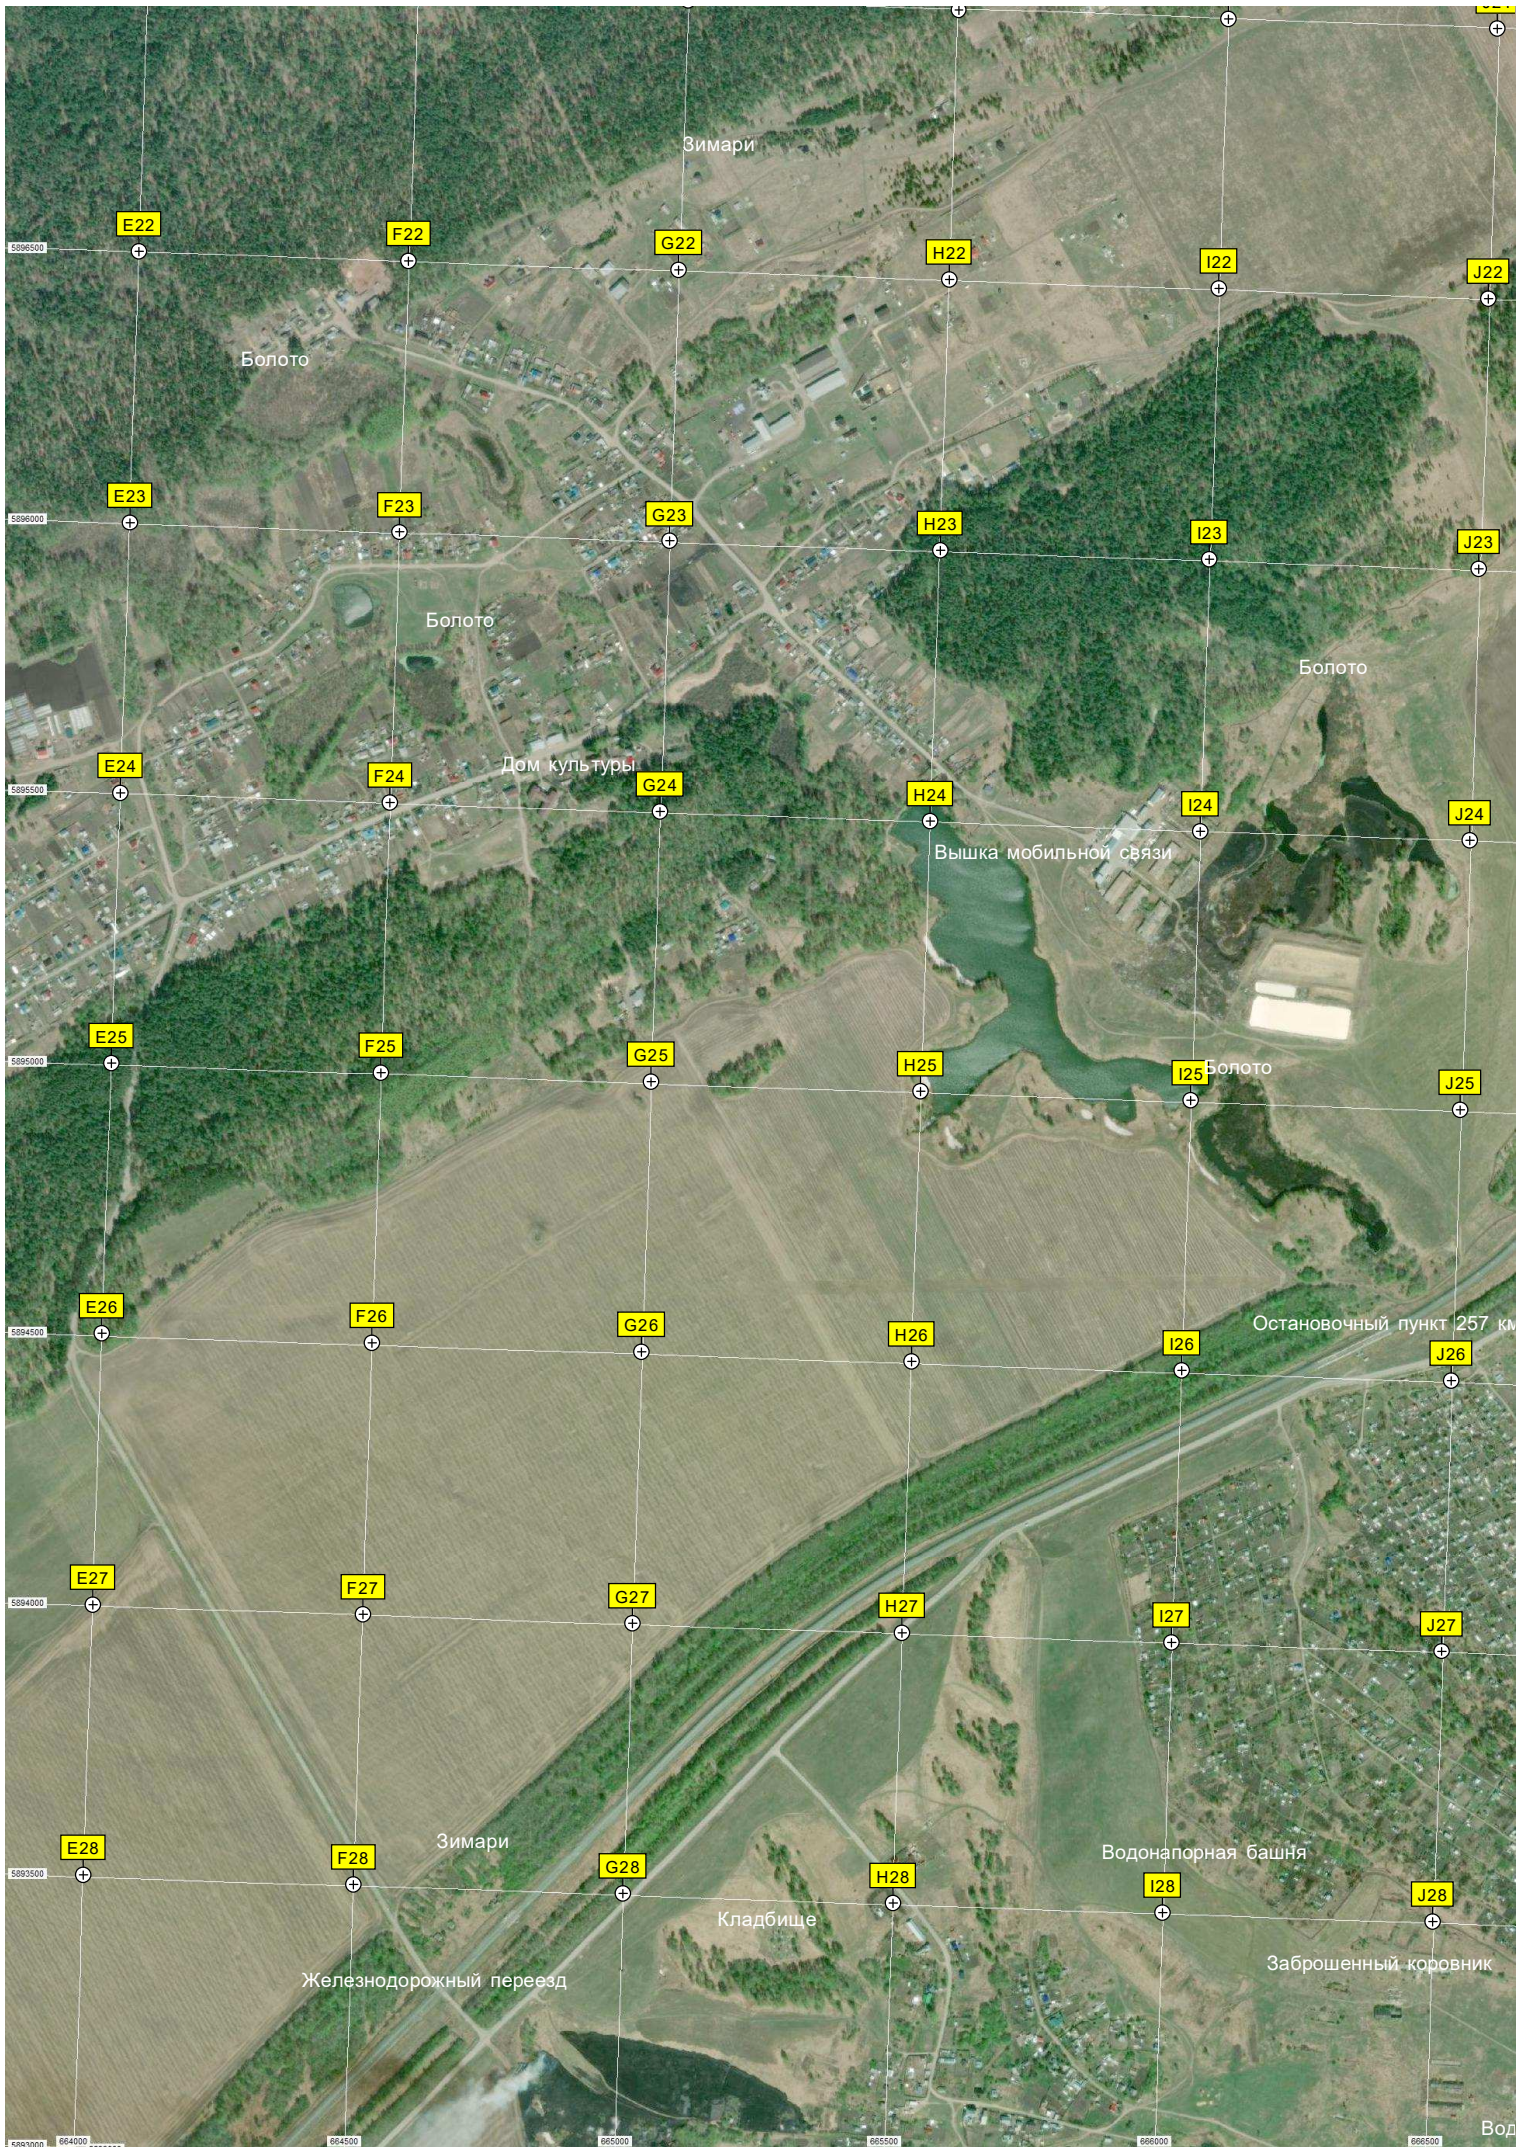

Болото

Зимари

Болото

Болото

Дом культуры

Вышка мобильной связи

Болото

Болото

Остановочный пункт 127 км

Железнодорожный переезд

Кладбище

Водонапорная башня

Заброшенный коровник

Вод

253-й километр

K21

Болото

Новый

Водонапорная башня Рожновского

K26

L26

M26

N26

O26