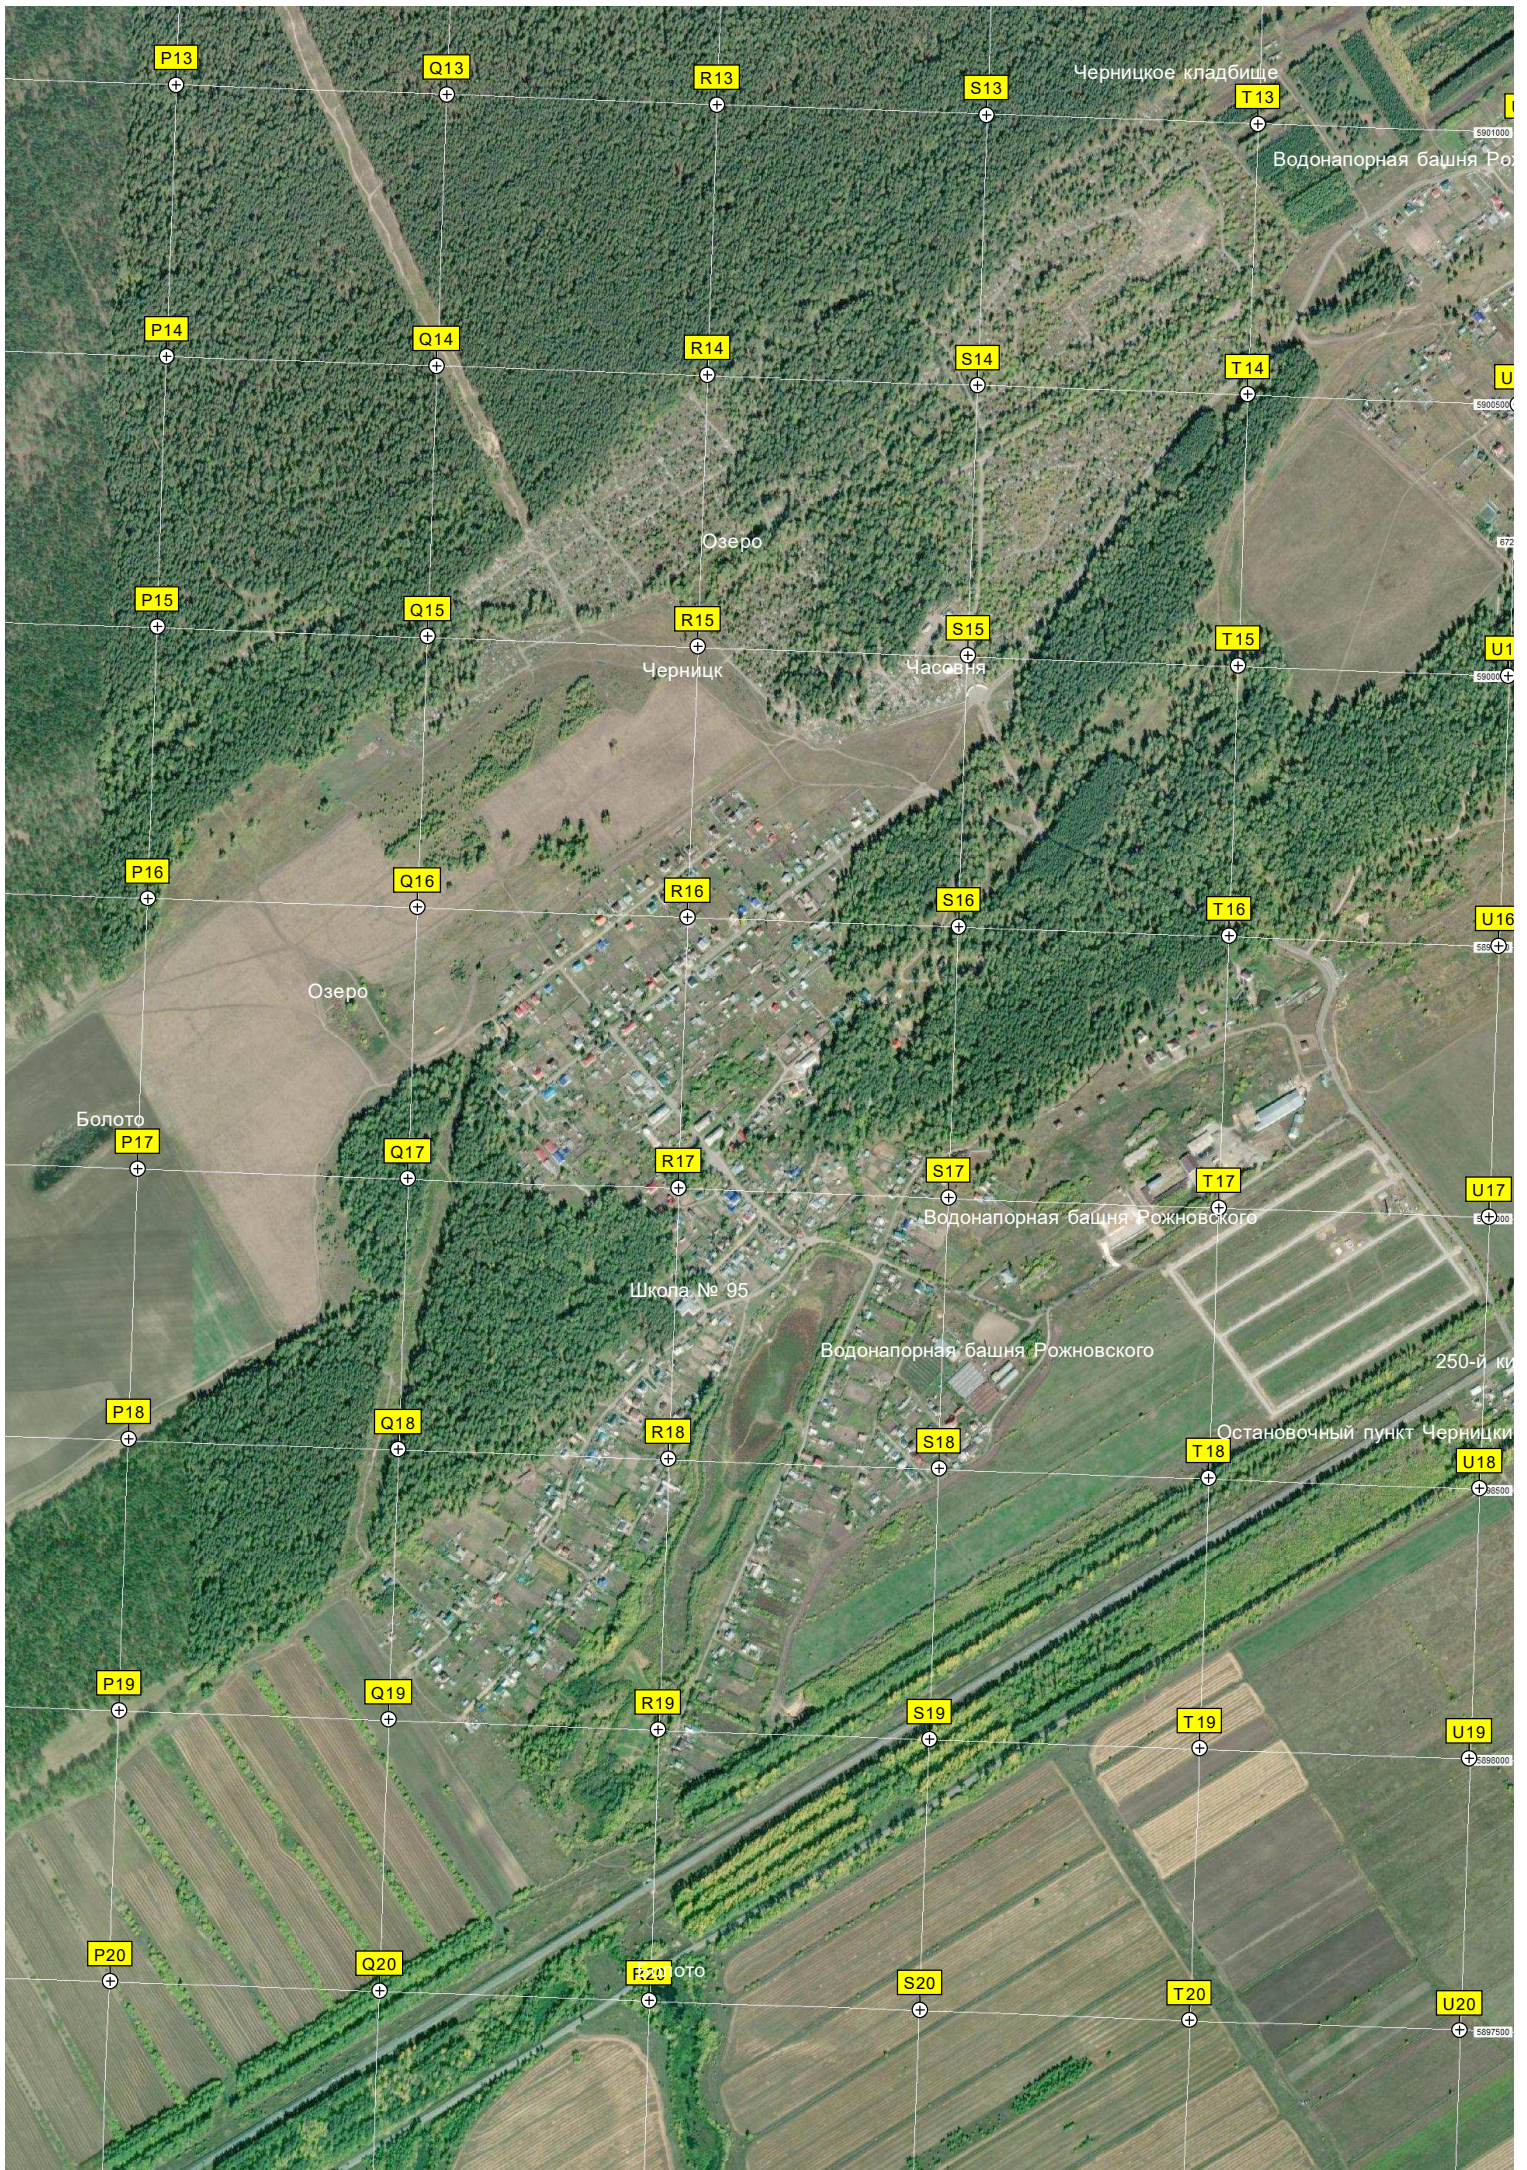

Болото

Зимари

Болото

Болото

Дом культуры

Вышка мобильной связи

Болото

Болото

Остановочный пункт 127 км

Железнодорожный переезд

Кладбище

Водонапорная башня

Заброшенный коровник

Вод

253-й километр

K21

Болото

Новый

Водонапорная башня Рожновского

K26

L26

M26

N26

O26