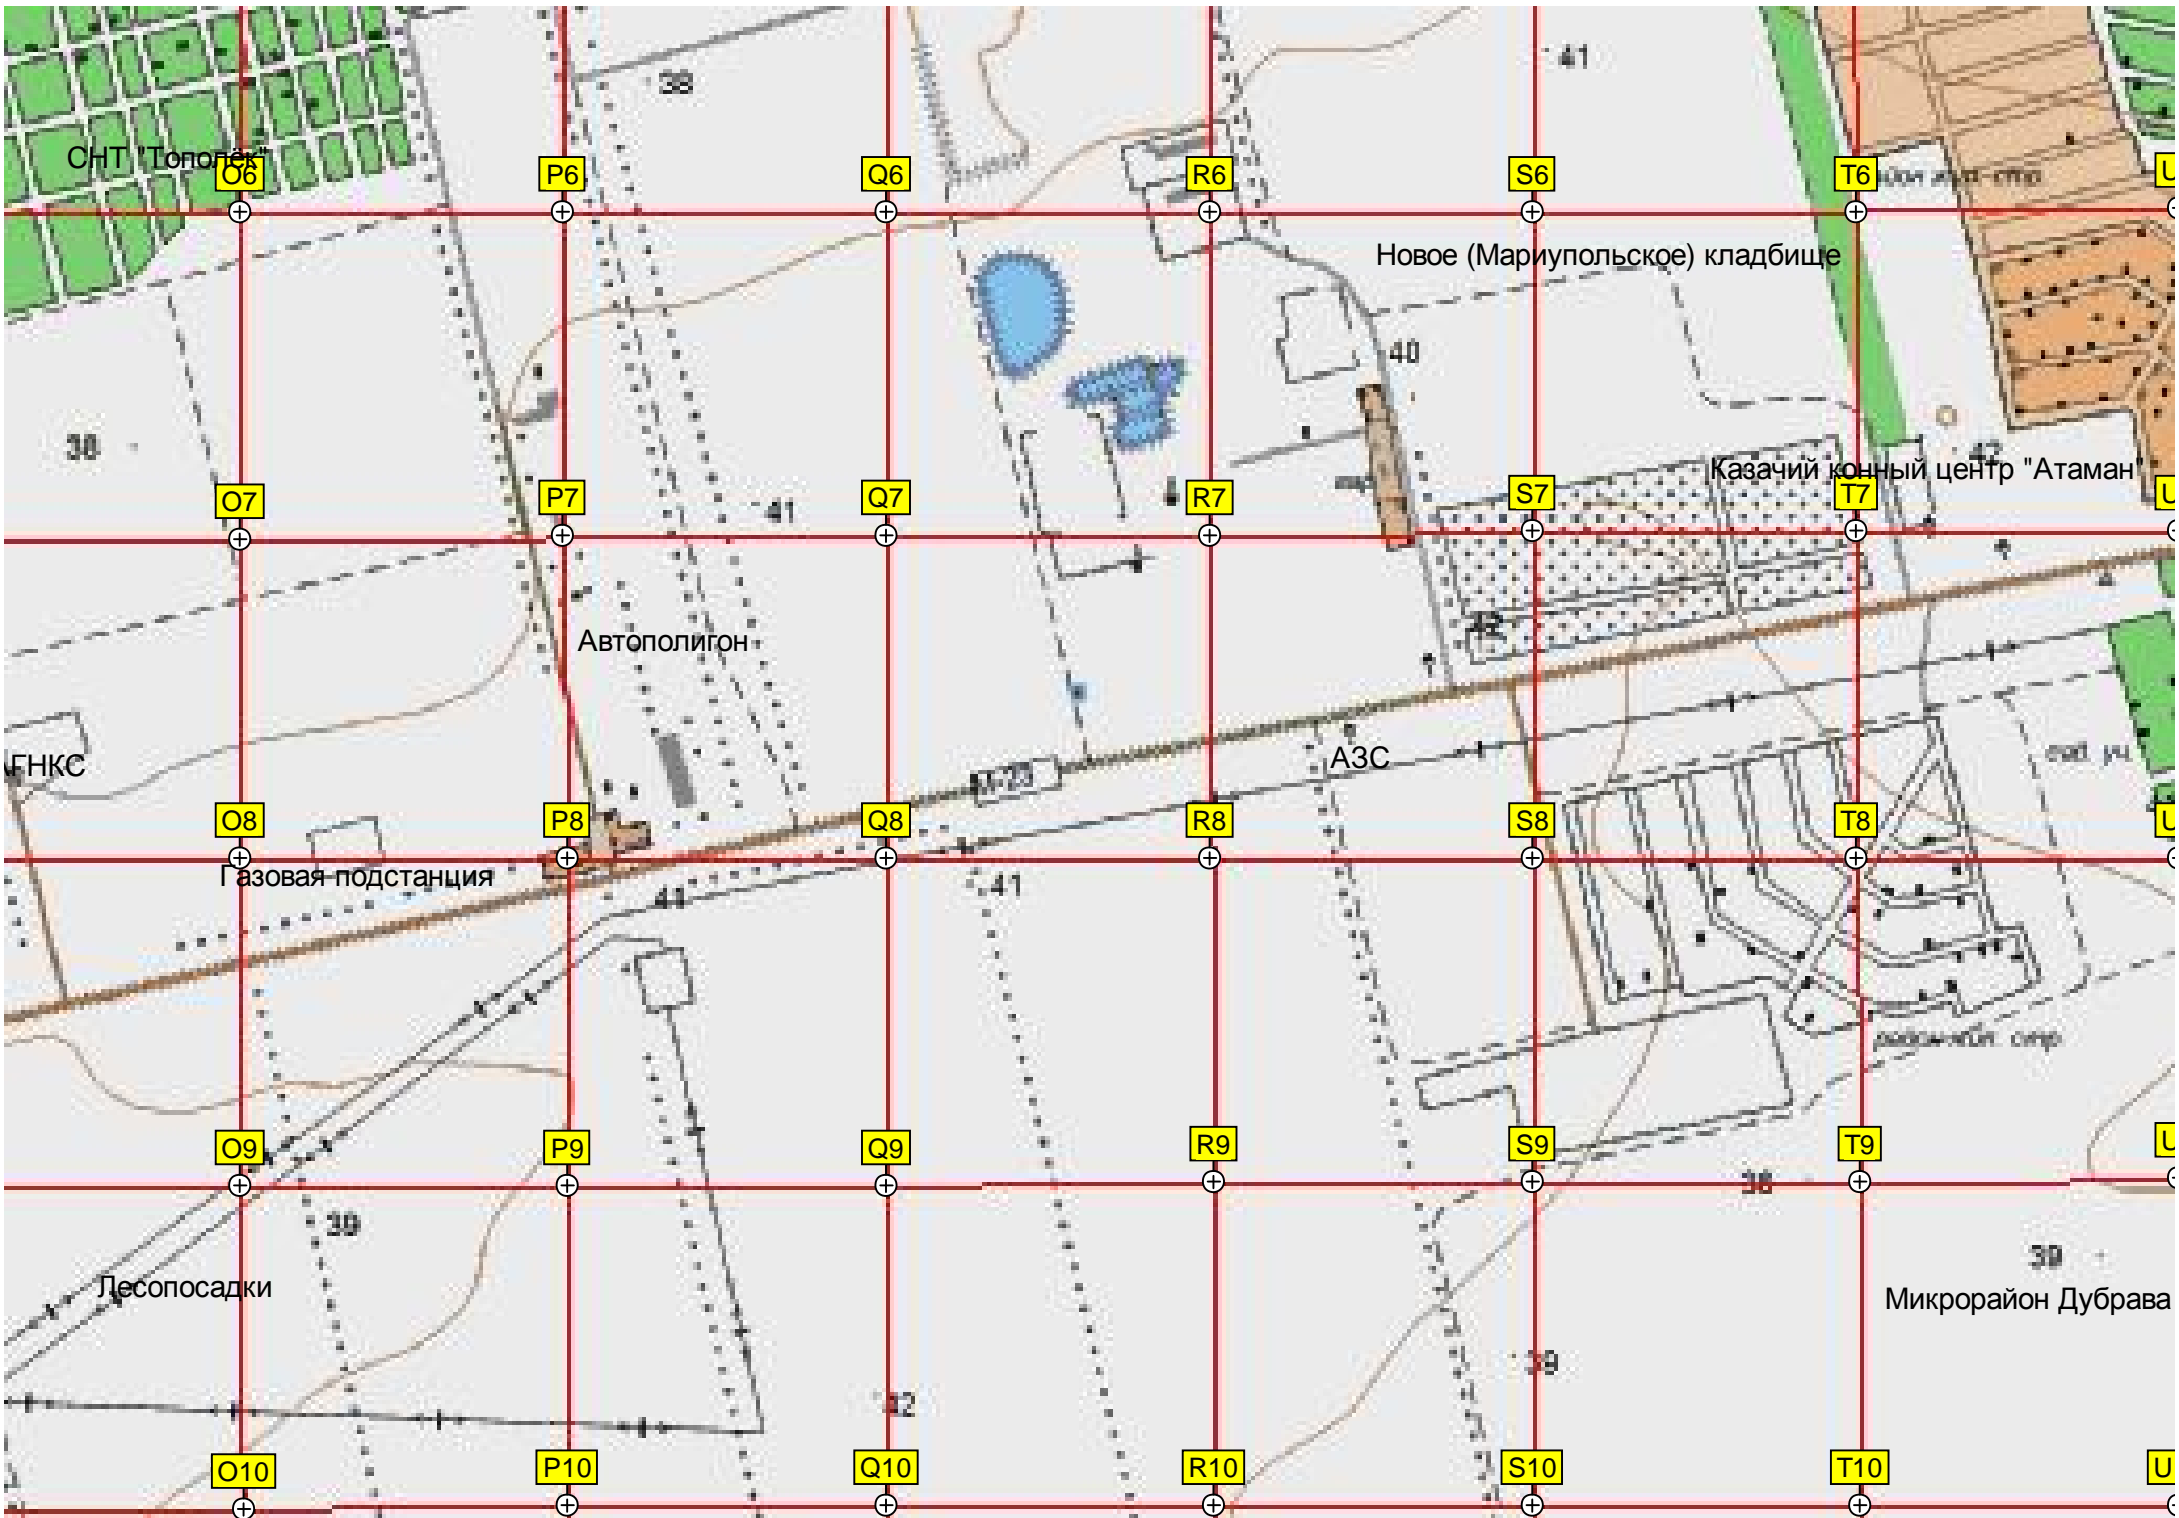

СНТ "Тополек"

O6

P6

Q6

R6

S6

T6

Новое (Мариупольское) кладбище

38

O7

P7

Q7

R7

S7

T7

Казачий конный центр "Атаман"

Автополигон

ГНКС

O8

P8

Q8

R8

S8

T8

Газовая подстанция

А3С

O9

P9

Q9

R9

S9

T9

Лесопосадки

Микрорайон Дубрава

O10

P10

Q10

R10

S10

T10