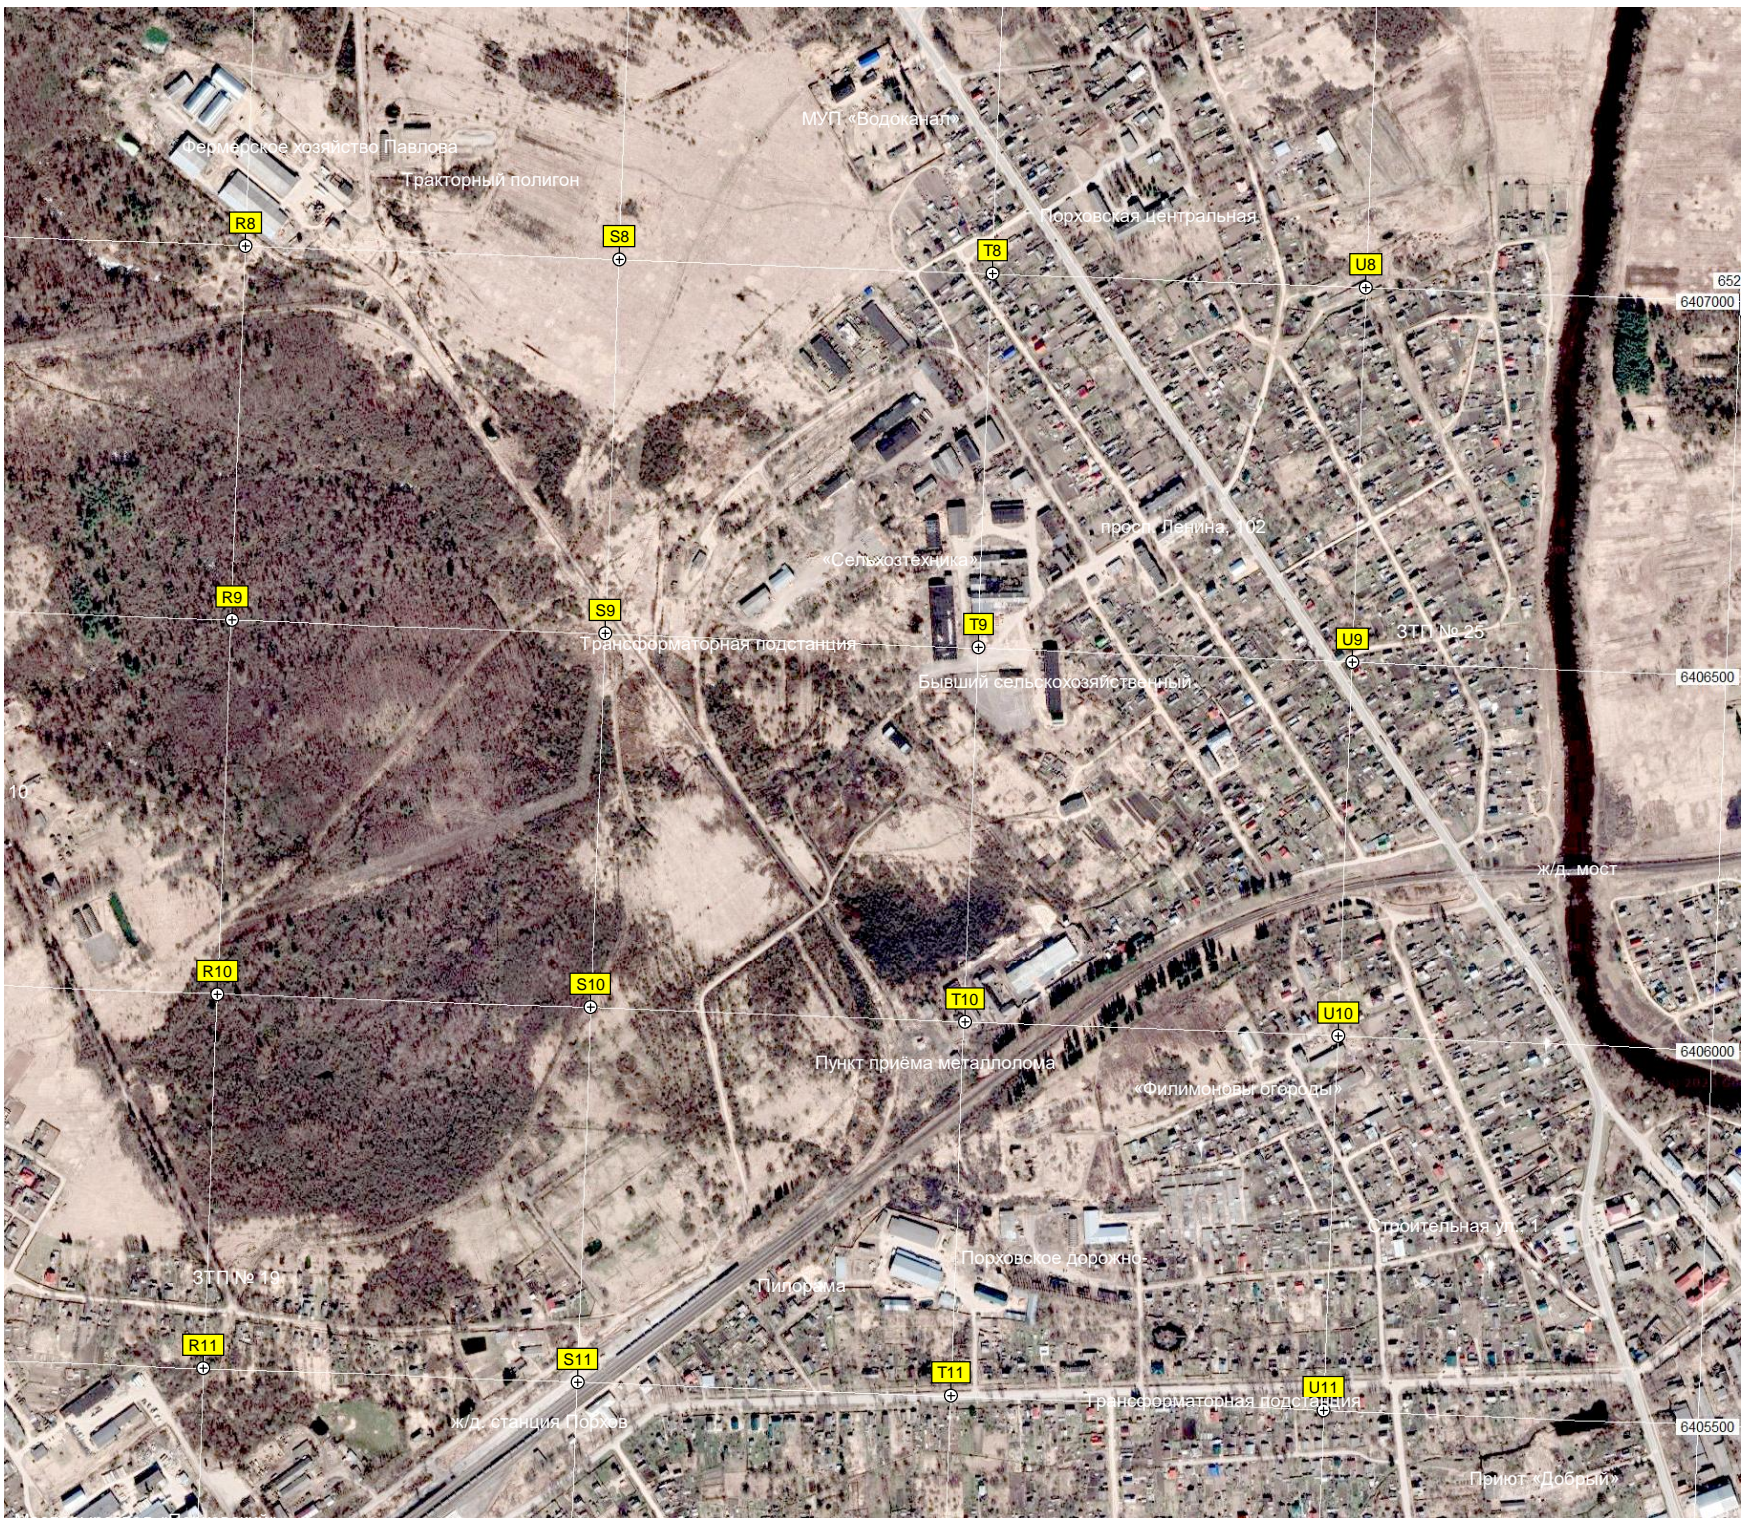

Q11

Трансформаторная подстанция

ВПП

Фермерское хозяйство Павлова

Тракторный полигон

МУП «Водоканал»

Порховская центральная

просп. Ленина, 102