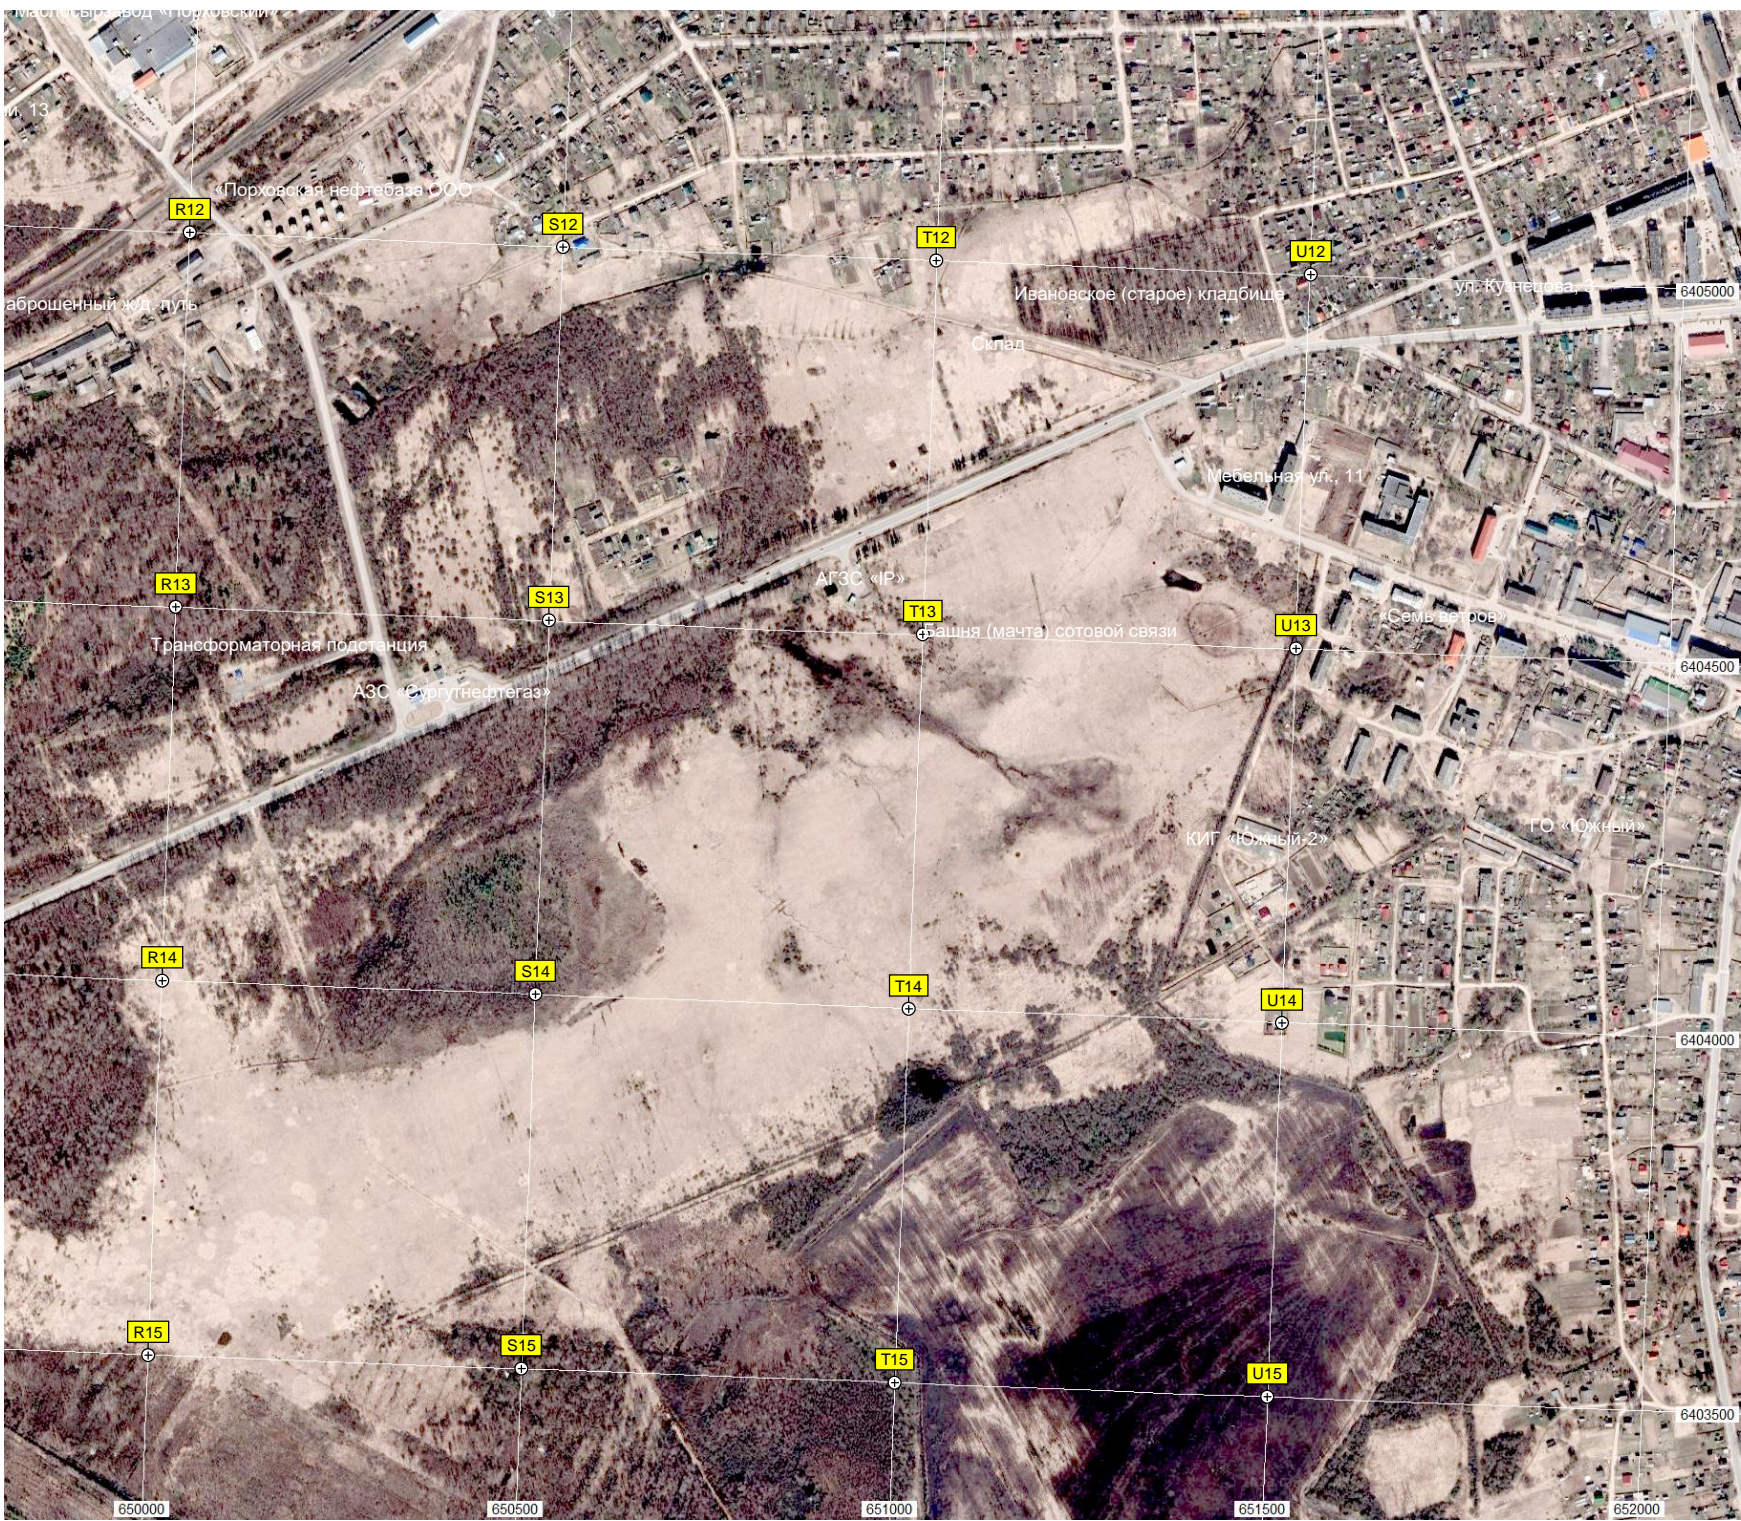

Помощь в работе «Порховский»

И. 13

«Порховская нефтебаза» ООО

аброшенный жд. путь

Ивановское (старое) кладбище

ул. Кузнечная

Склад

Мебельная ул. 11

АФЗС «Р»

Машинная (мачта) сотовой связи

Семь веков

АЗС «Сургутнефтегаз»

КИП «Южный-2»

ГО «Южный»

Трансформаторная подстанция

650000

650500

651000

651500

652000

6405000

6404500

6404000

6403500