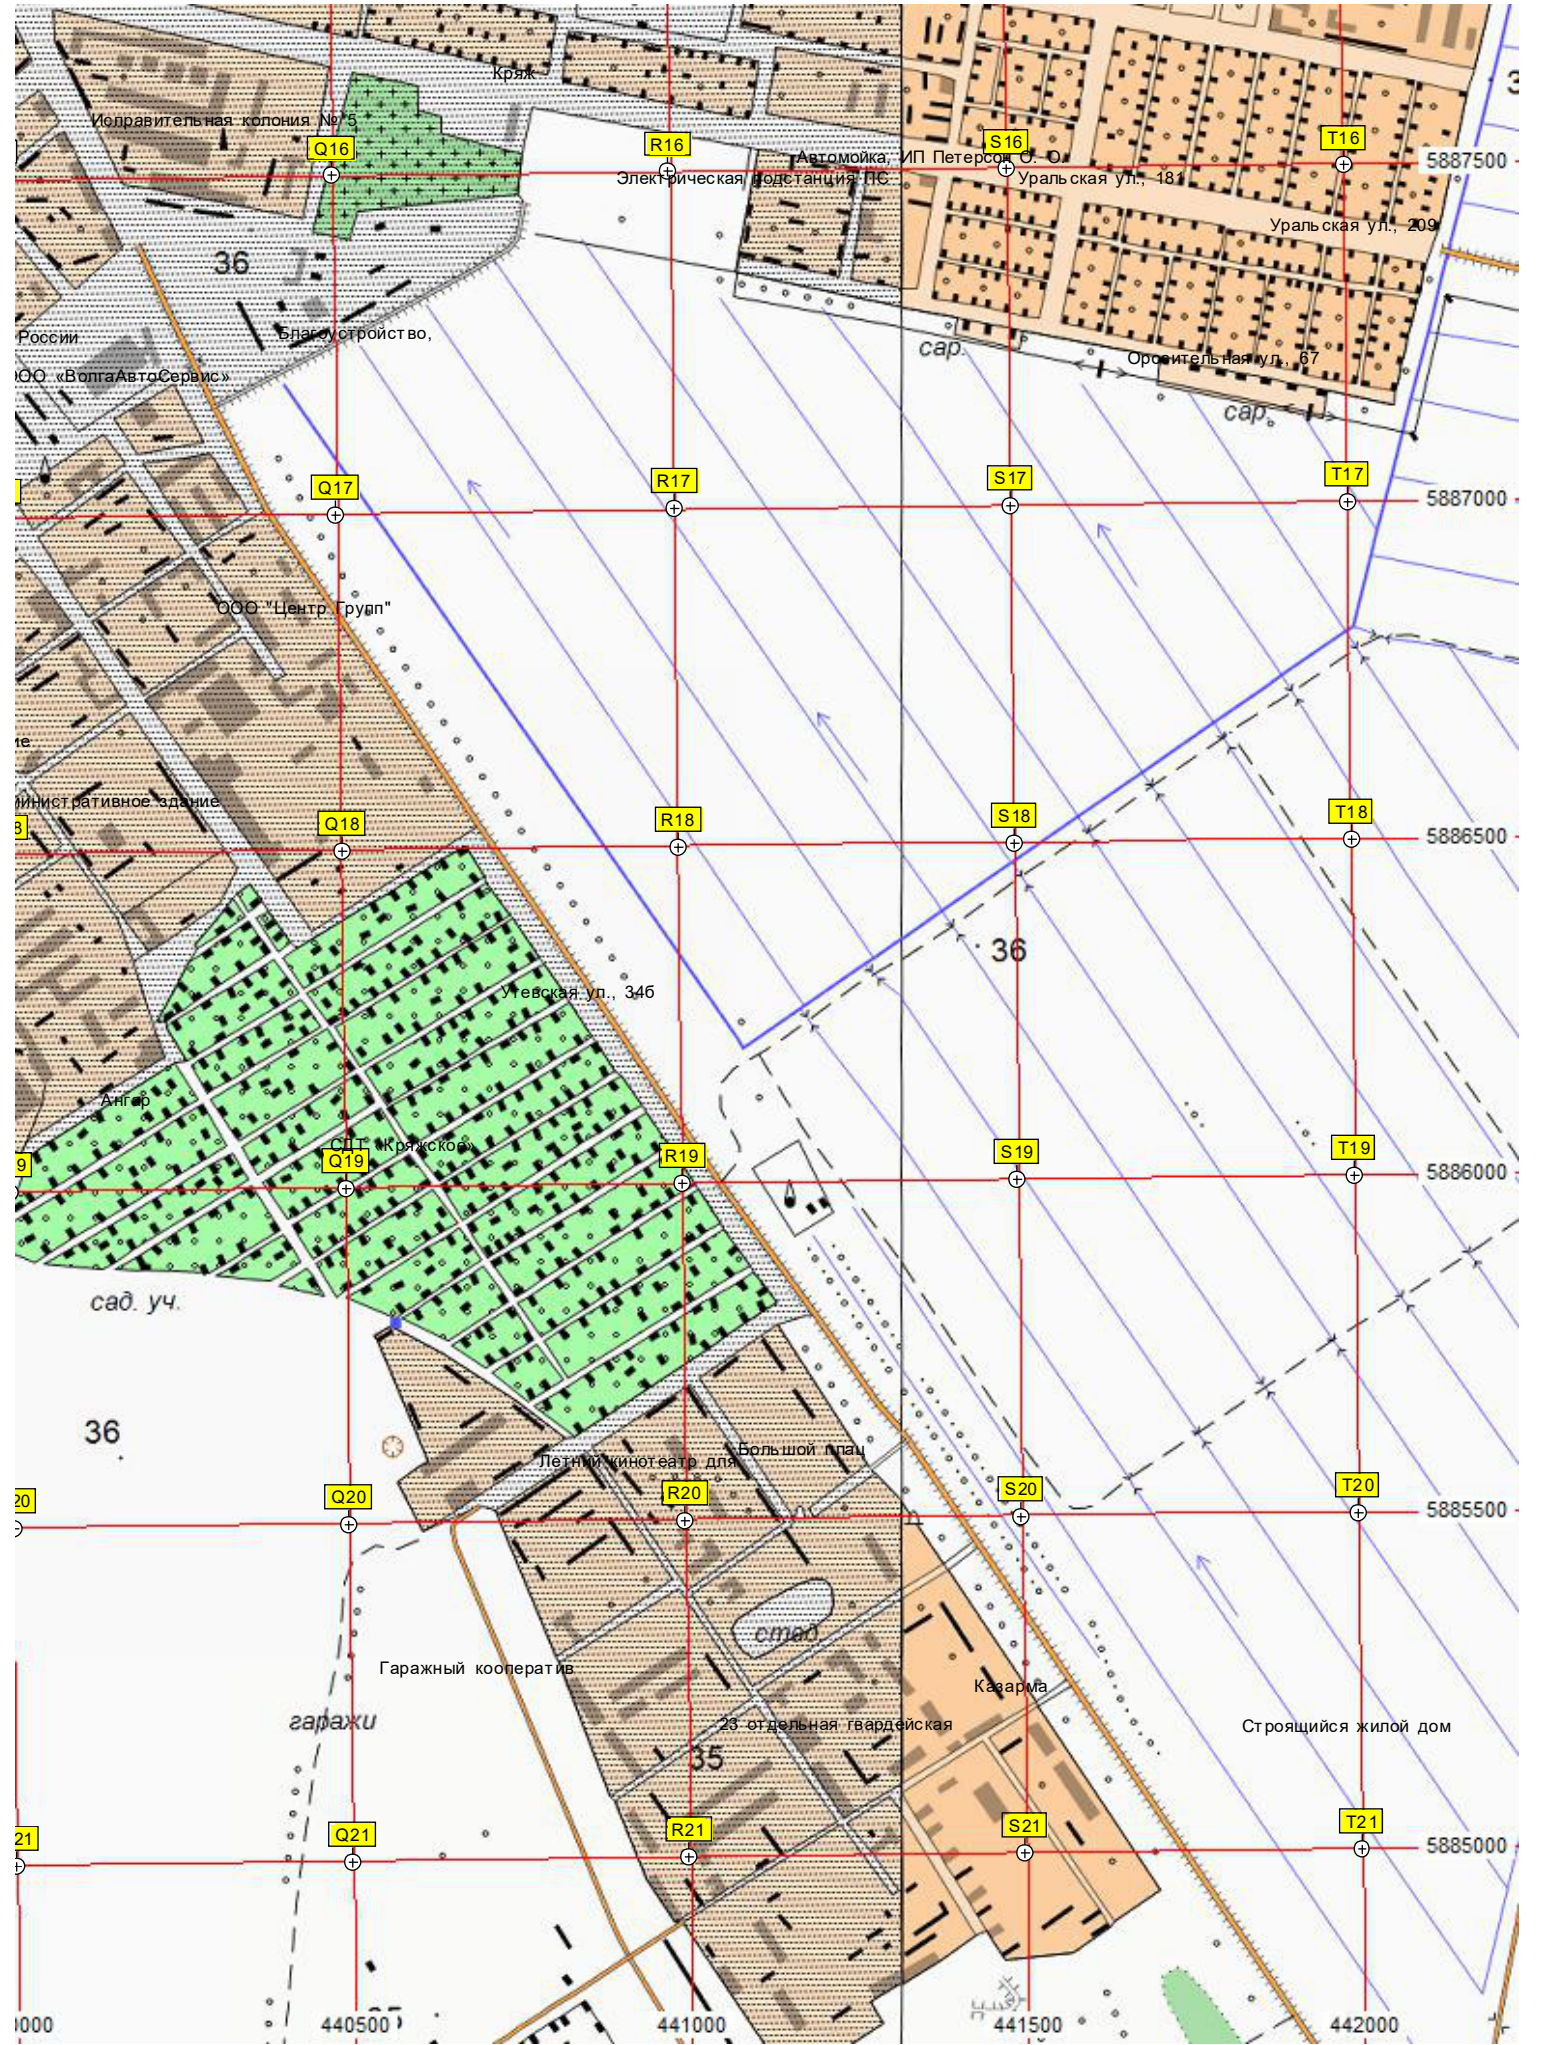

Исправительная колония № 5
Кряк
Электрическая подстанция ПС
Автомойка
ИП Петерсон С. О.
Уральская ул., 181
Уральская ул., 209

России
Благоустройство,
ООО «ВолгаАвтоСервис»
Оросительная ул., 67

ООО «Центр Групп»
Министративное здание

Утевская ул., 346
Ангар

СДП «Крайское»
сад. уч.

Летний кинотеатр для детей
Большой плац
36

Гаражный кооператив
Казарма
23 отдельная гвардейская

Строящийся жилой дом

440500 441000 441500 442000