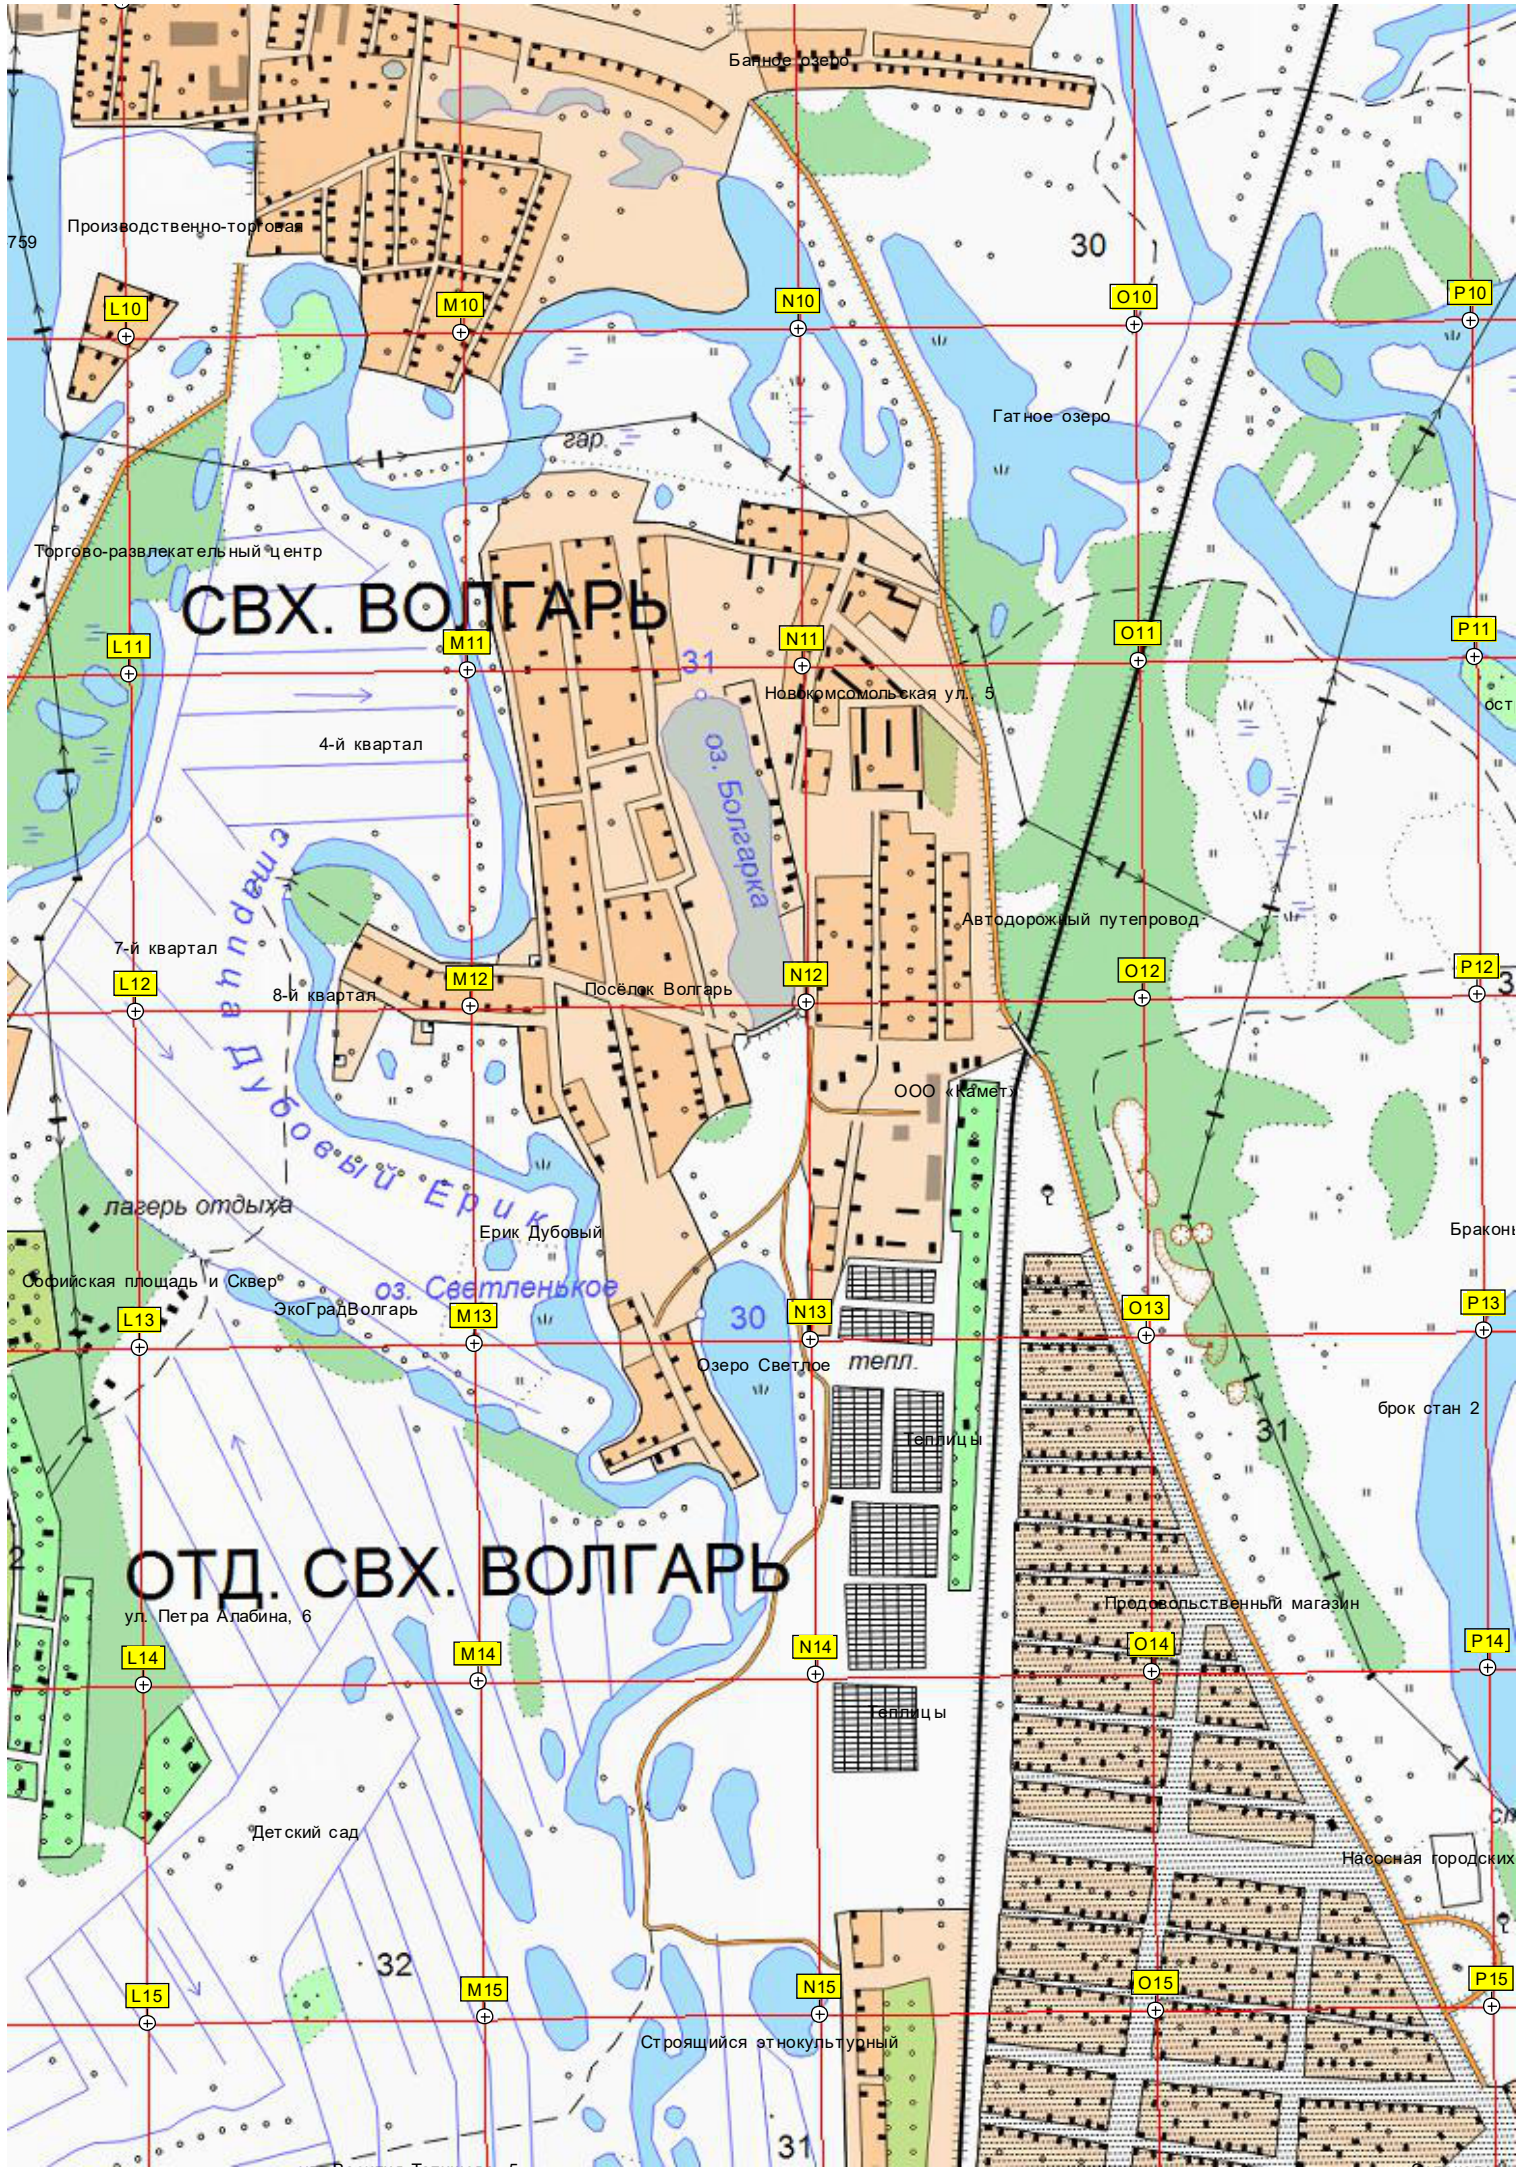

СВХ. ВОЛГАРЬ

ОТД. СВХ. ВОЛГАРЬ

Банное озеро

30

Гатное озеро

парк

31

30

30

31

32

31

759

Производственно-торговая

Торгово-развлекательный центр

4-й квартал

7-й квартал

8-й квартал

Посёлок Волгари

Автомобильный путепровод

ООО «Камень»

Ерик Дубовый

оз. Светленькое

Общественная площадь и Сквер

Экоград Волгари

Озеро Светлое

менн.

бани

бани

Продовольственный магазин

Детский сад

ул. Петра Апабина, 6

Строящийся этнокультурный

Бракон

Брок стан 2

Насосная городских