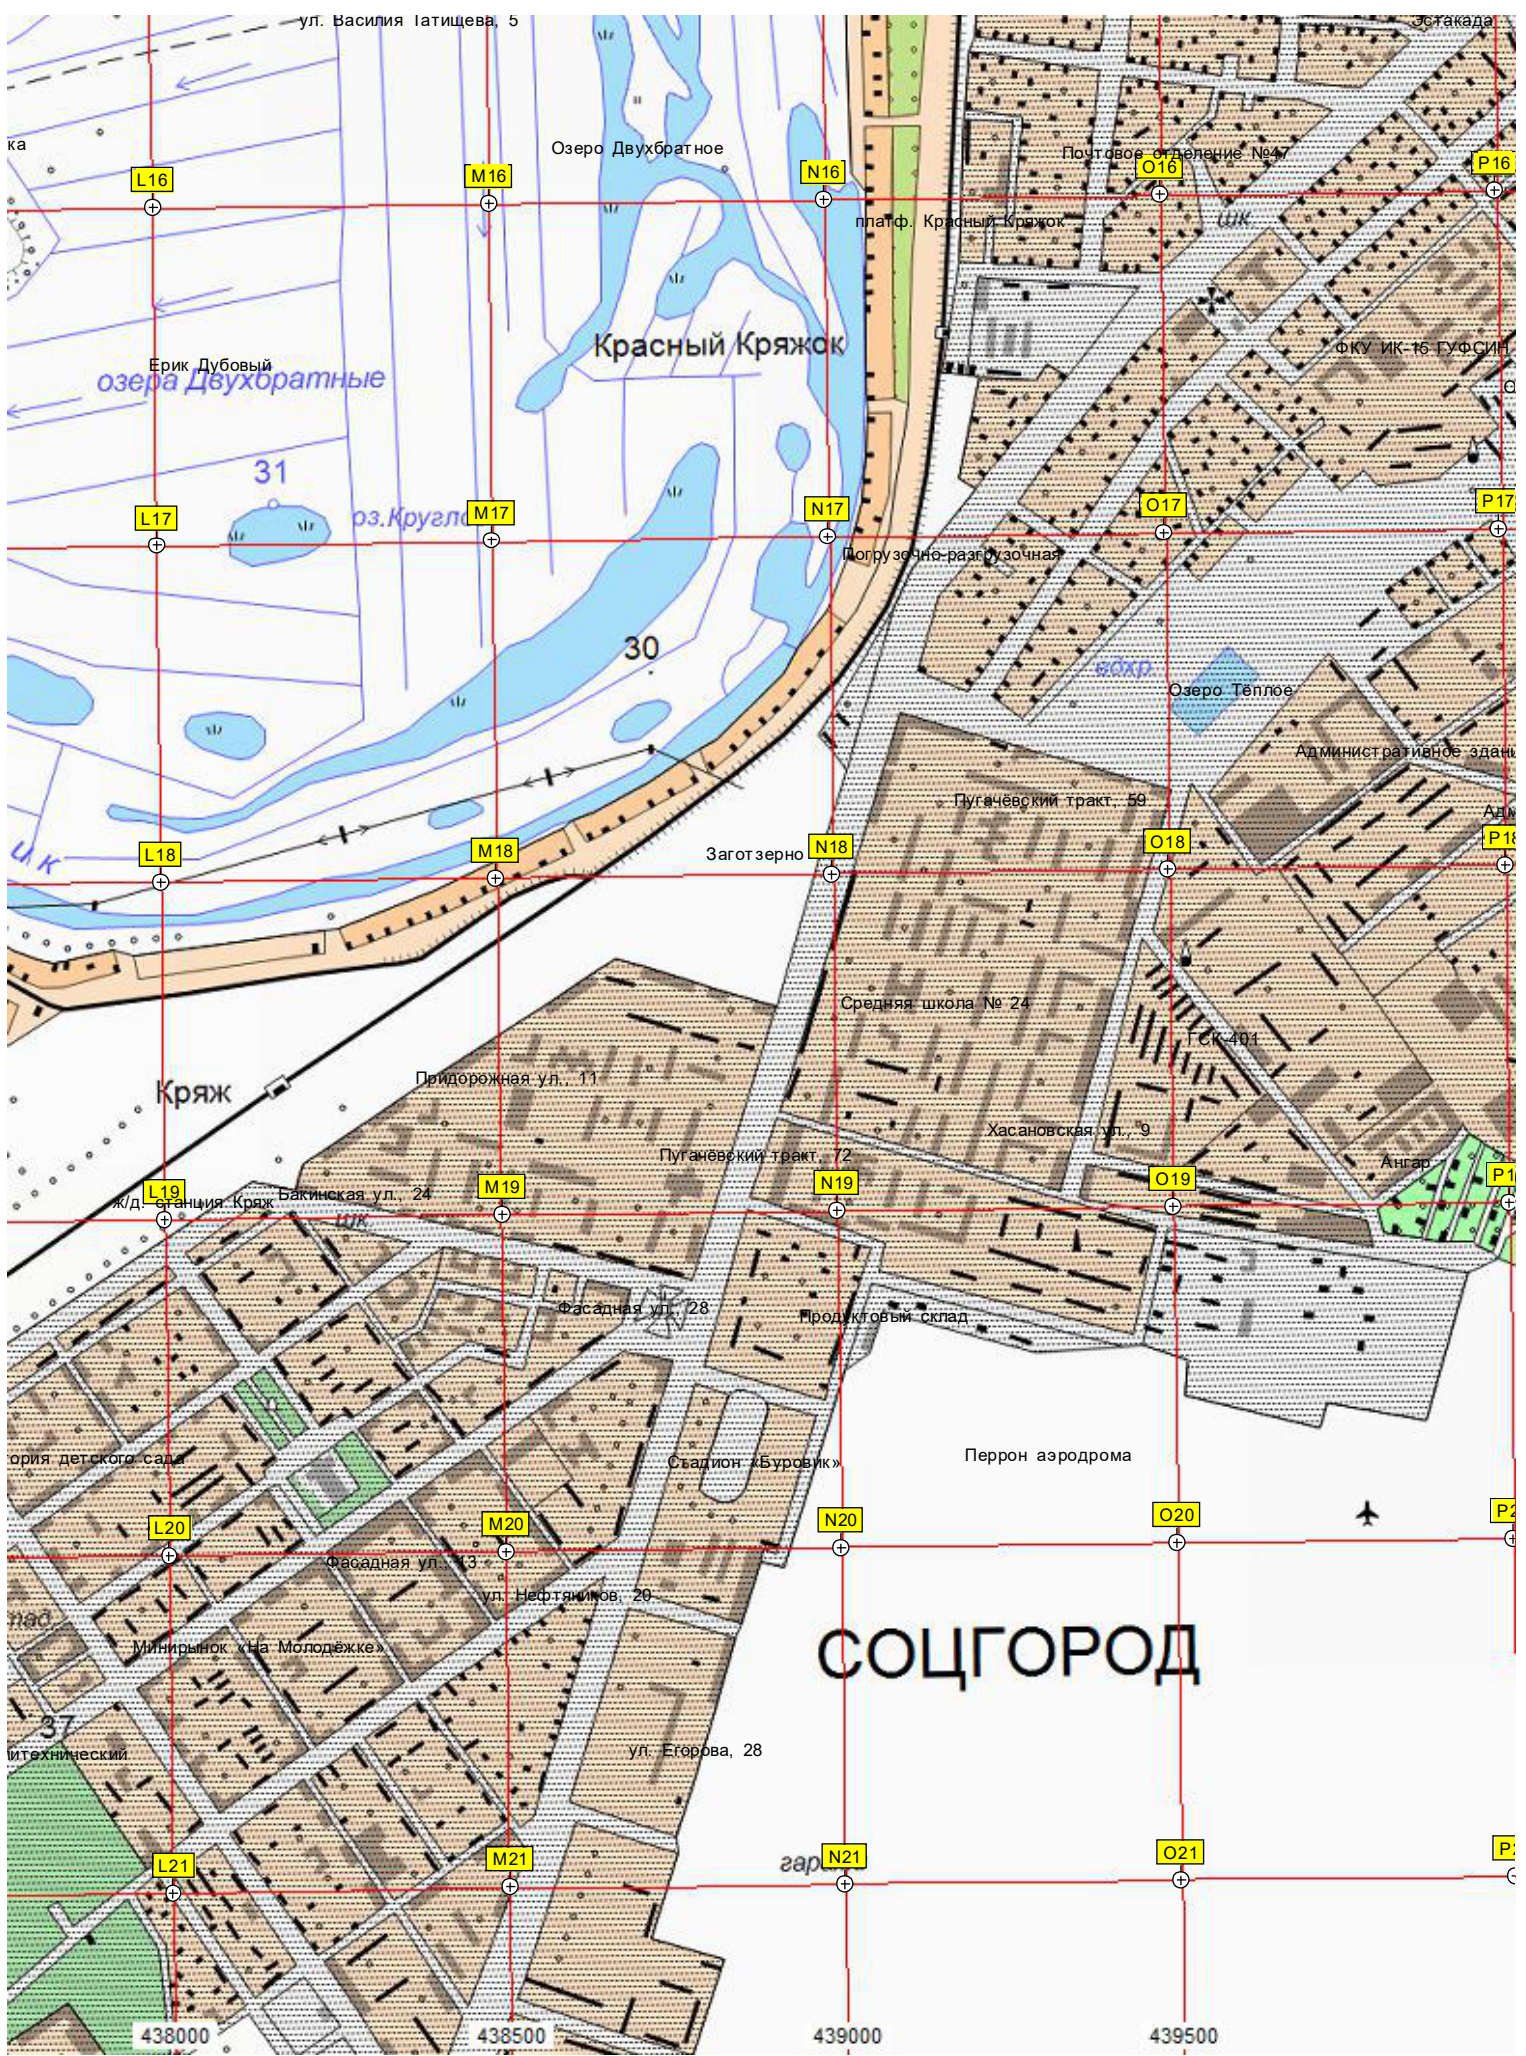

ул. Василия Гатищева, 5

эстакада

Озеро Двухбратное

Почтовое отделение №47

Ерик Дубовый
озера Двухбратные

Красный Кряжок

ФКУ ИК-16 ГУФСИН

31

оз. Круглое

30

платф. Красный Кряжок

Погрузочно-разгрузочная

Озеро Теплое

Административное здание

Пугачевский тракт, 59

Заготзерно

Средняя школа № 24

УСК 401

Кряж

Прейдоржная ул., 11

Хасановская ул., 9

ж/д станция Кряж

Бакинская ул., 24

Пугачевский тракт, 72

Ангар

Фасадная ул., 28

Продуктовый склад

территория детского сада

Стадион «Буровик»

Перрон аэродрома

L20

M20

N20

O20

P20

Фасадная ул., 13

ул. Нефтяников, 20

СОЦГОРОД

Минирынок «На Молодёжке»

ул. Егорова, 28

L21

M21

N21

O21

P21

438000

438500

439000

439500