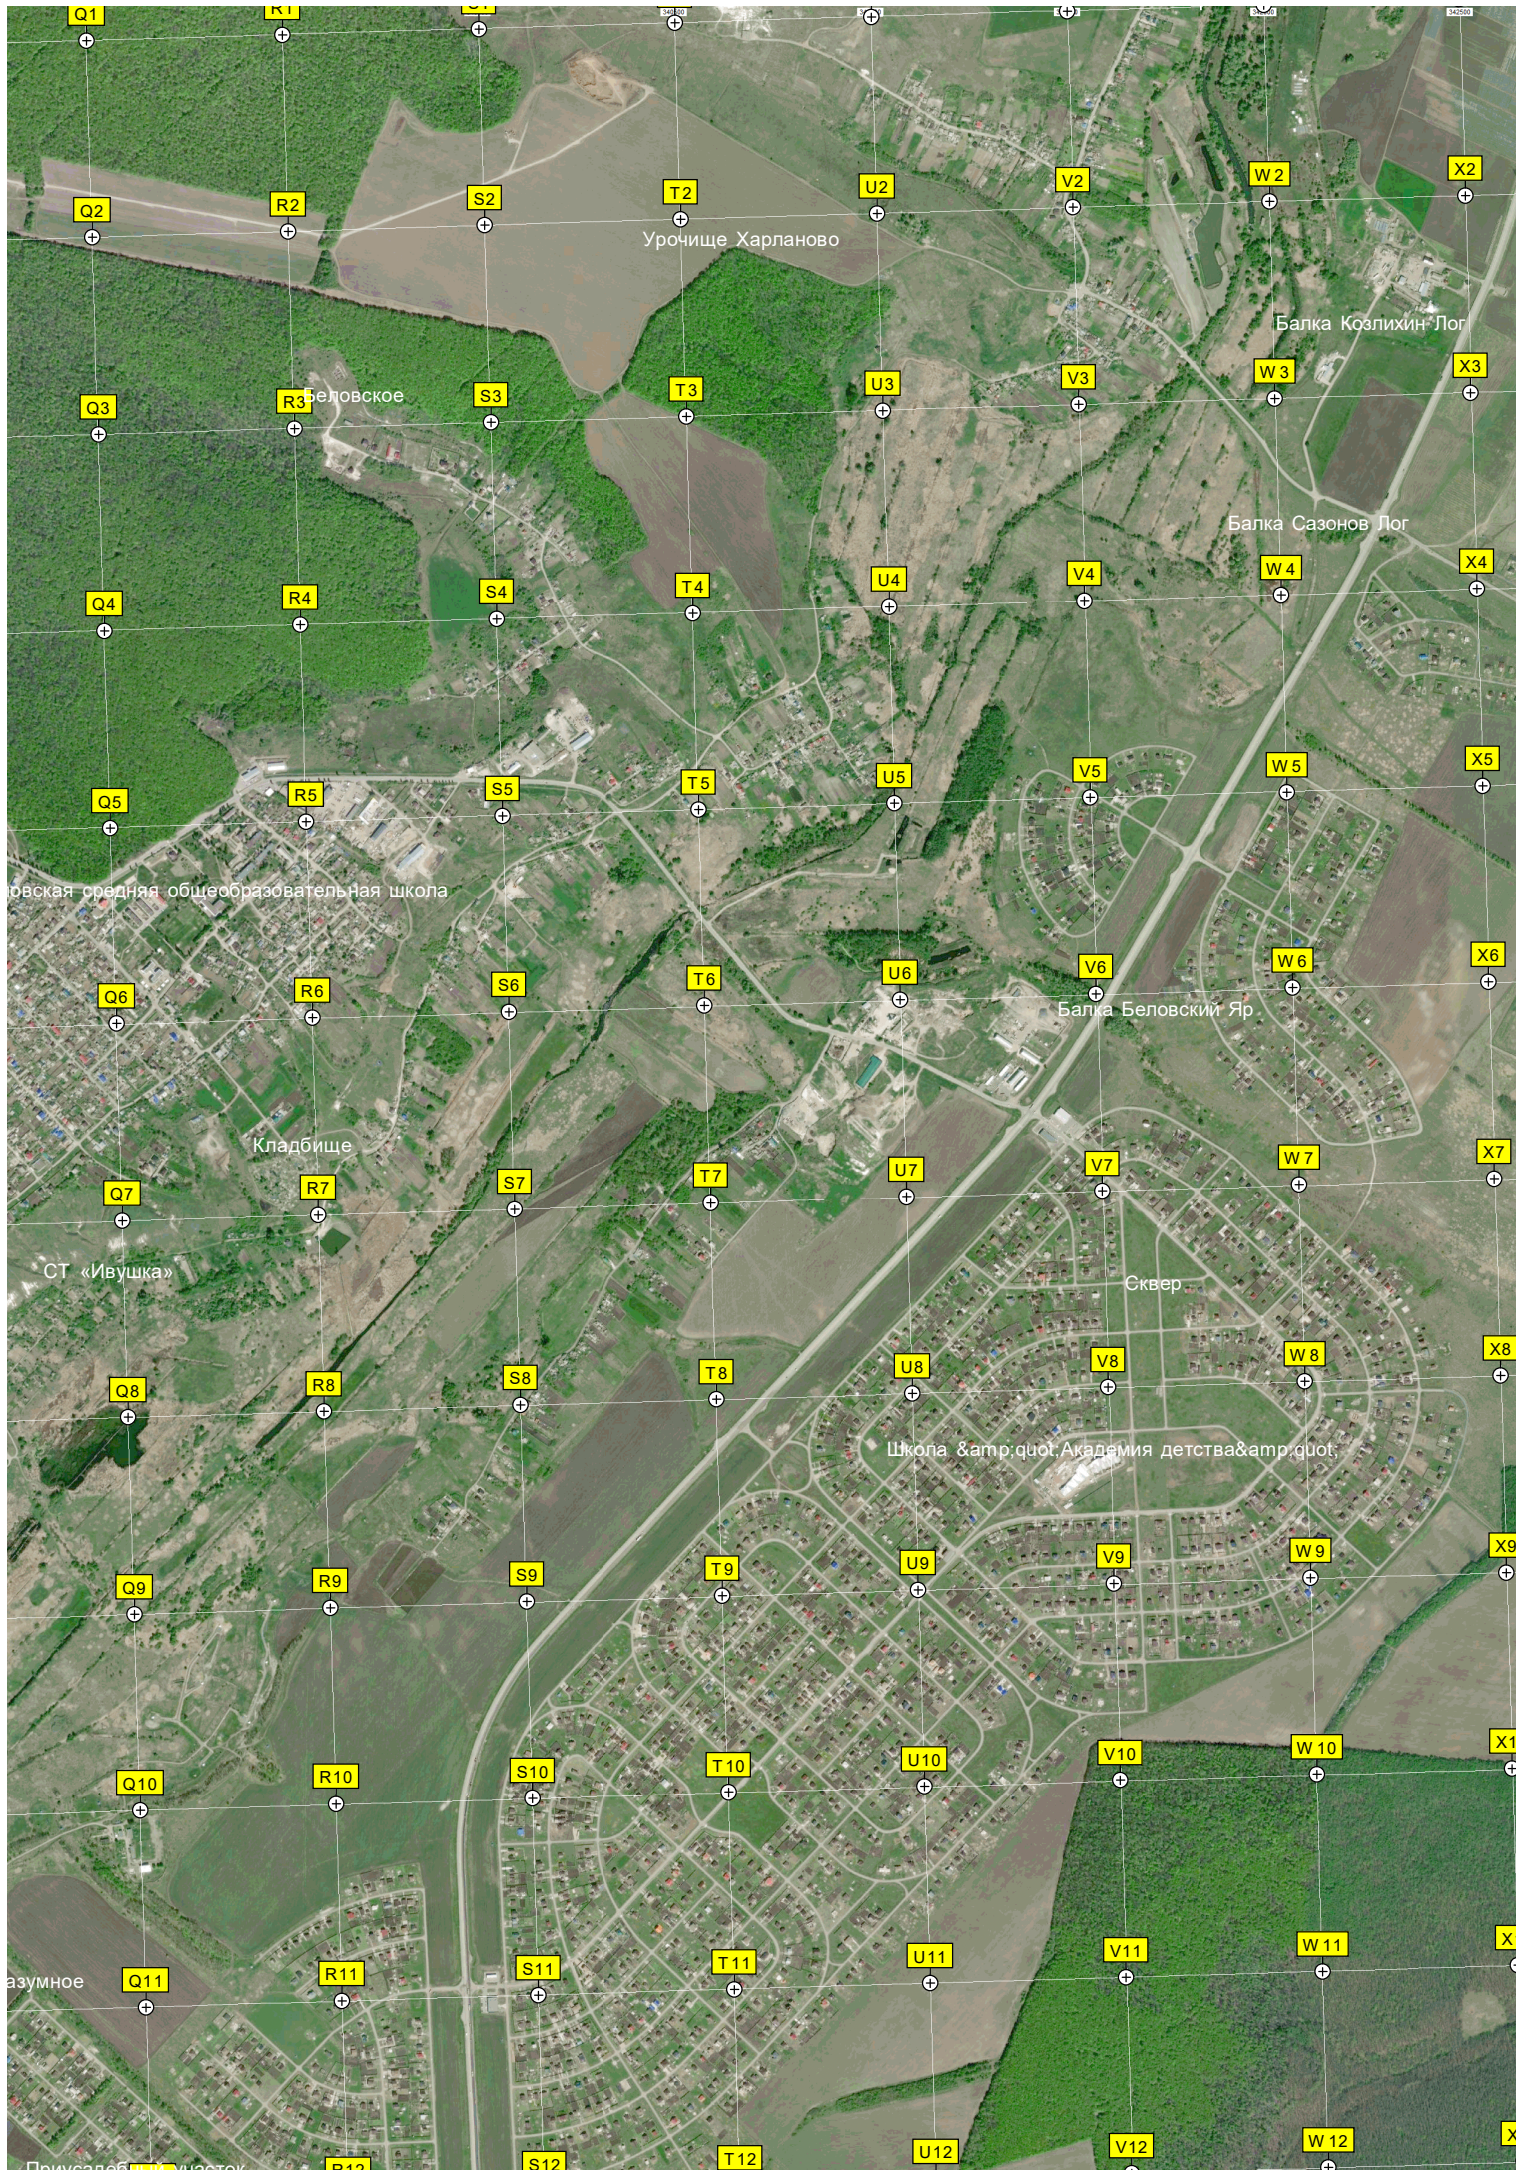

331500 332000 332500 333000 333500 334000 334500

Акватория Центрального городского пляжа
Гаражный массив
Крейда
Михайловка
Белгородская мебельная фабрика
Сосновка (Имачурина роща)
Производственный корпус
Елочка
Велотрасса «Олимпия»
Пляж
озеро
Школьная территория
Нефтеба
Электрическая подстанция ПС 330 кВ «Белгород»
Бывший свеклопункт
Белгородский завод архитектурного бетона ЗАО НПФ
Жимабуха
БЭМЗ
Микрорайон Юго-Восто
Территория бывшего мсочкомбината
Завод ЖБК-1
Цех
Тепличное хозяйство
Территория бывшего витаминного комбината
Лактауз
АКП
Производственный корпус
Заброшенная
Фильтра
АГЭС №2

334500 335000 335500 336000 336500 337000 337500 338000 338500 339000 339500 340000

Урочище Харланово

Балка Козлихин Лог

Балка Сазонов Лог

Балка Беловский Яр

Кладбище

Школа "Академия детства"

Сквер