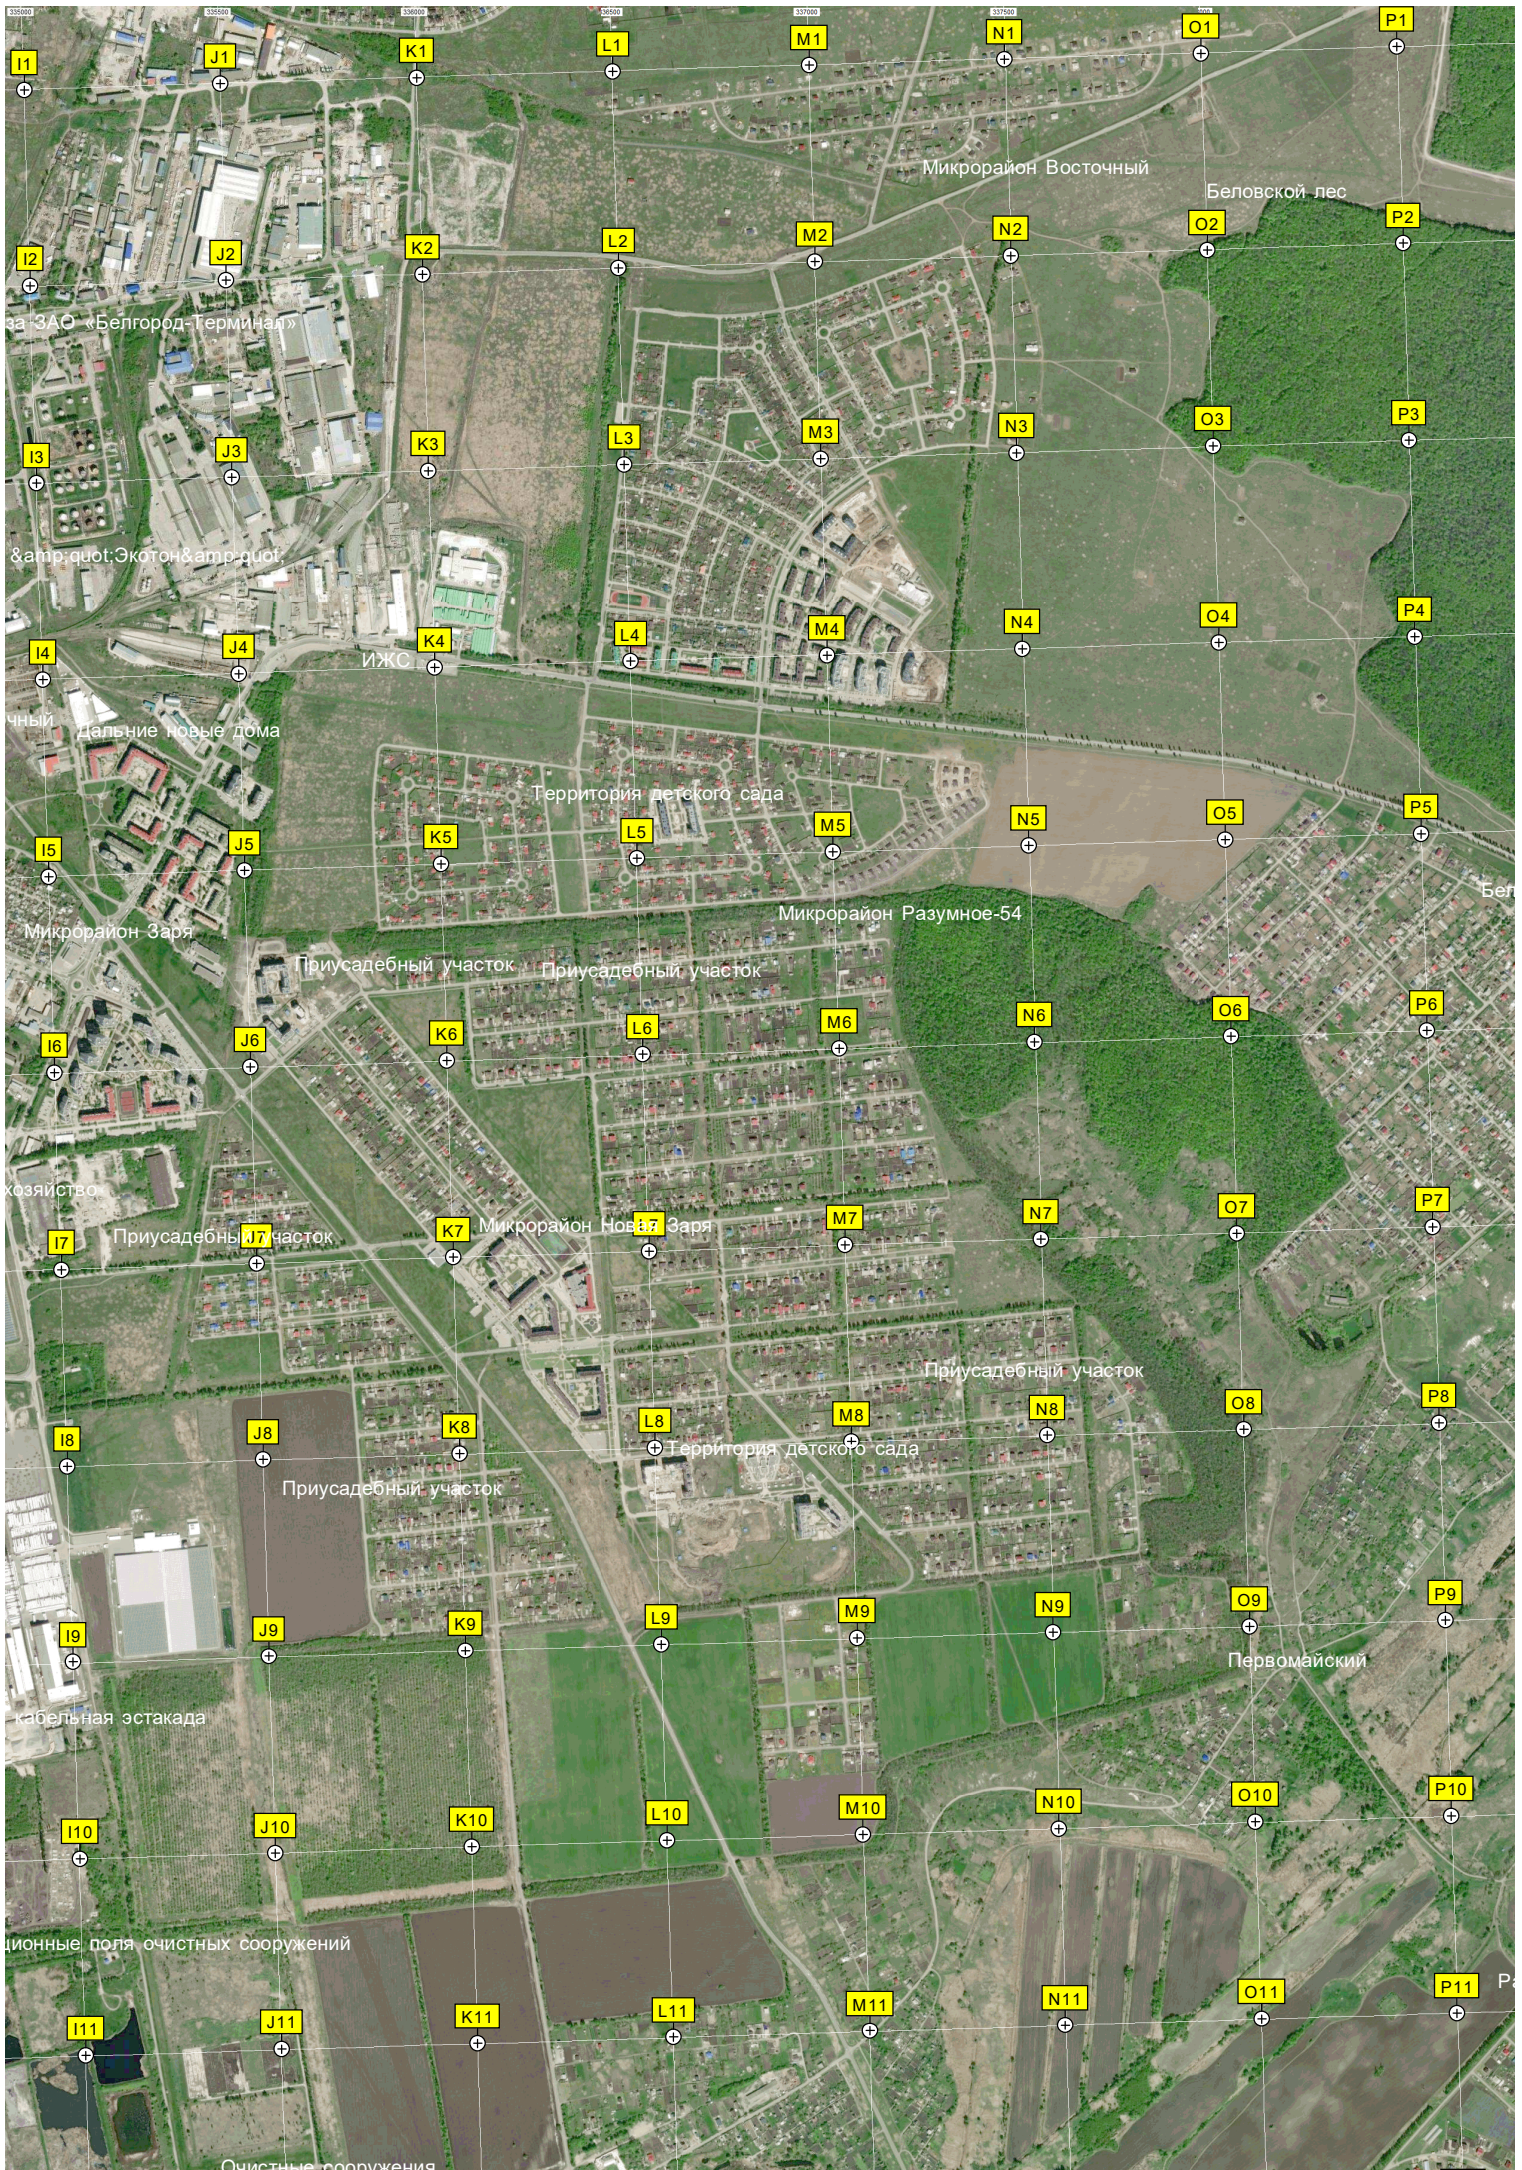

331500 332000 332500 333000 333500 334000 334500

Акватория Центрального городского пляжа
Гаражный массив
Крейда
Михайловка
Белгородская мебельная фабрика
Сосновка (Имачурина роща)
Производственный корпус
Елочка
Велотрасса «Олимпия»
Пляж
озеро
Школьная территория
Нефтеба
Электрическая подстанция ПС 330 кВ «Белгород»
Бывший свеклопункт
Белгородский завод архитектурного бетона ЗАО НПФ
Жимабуха
БЭМЗ
Микрорайон Юго-Восто
Территория бывшего мсочкомбината
Завод ЖБК-1
Цех
Тепличное хозяйство
Территория бывшего витаминного комбината
Лактауз
АКП
Производственный корпус
Заброшенная
Фильтра
АГЭС №2

334500 335000 335500 336000 336500 337000 337500 338000 338500 339000 339500 340000

Урочище Харланово

Балка Козлихин Лог

Балка Сазонов Лог

Балка Беловский Яр

Кладбище

Школа "Академия детства"

Сквер

АЗС

Школьный стадион

Кладбище

Универсам «Пятёрочка»

Школьная территория

Транспортная раз

Таращный массив

Птицефабрика

ПМС-59 Разумное

АЗС «Лукойл»

Автосалон DAF

2-й Волшебный пер. 7

ные участки

Асфальтный завод

Нижний Ольшанец

аза отдыха