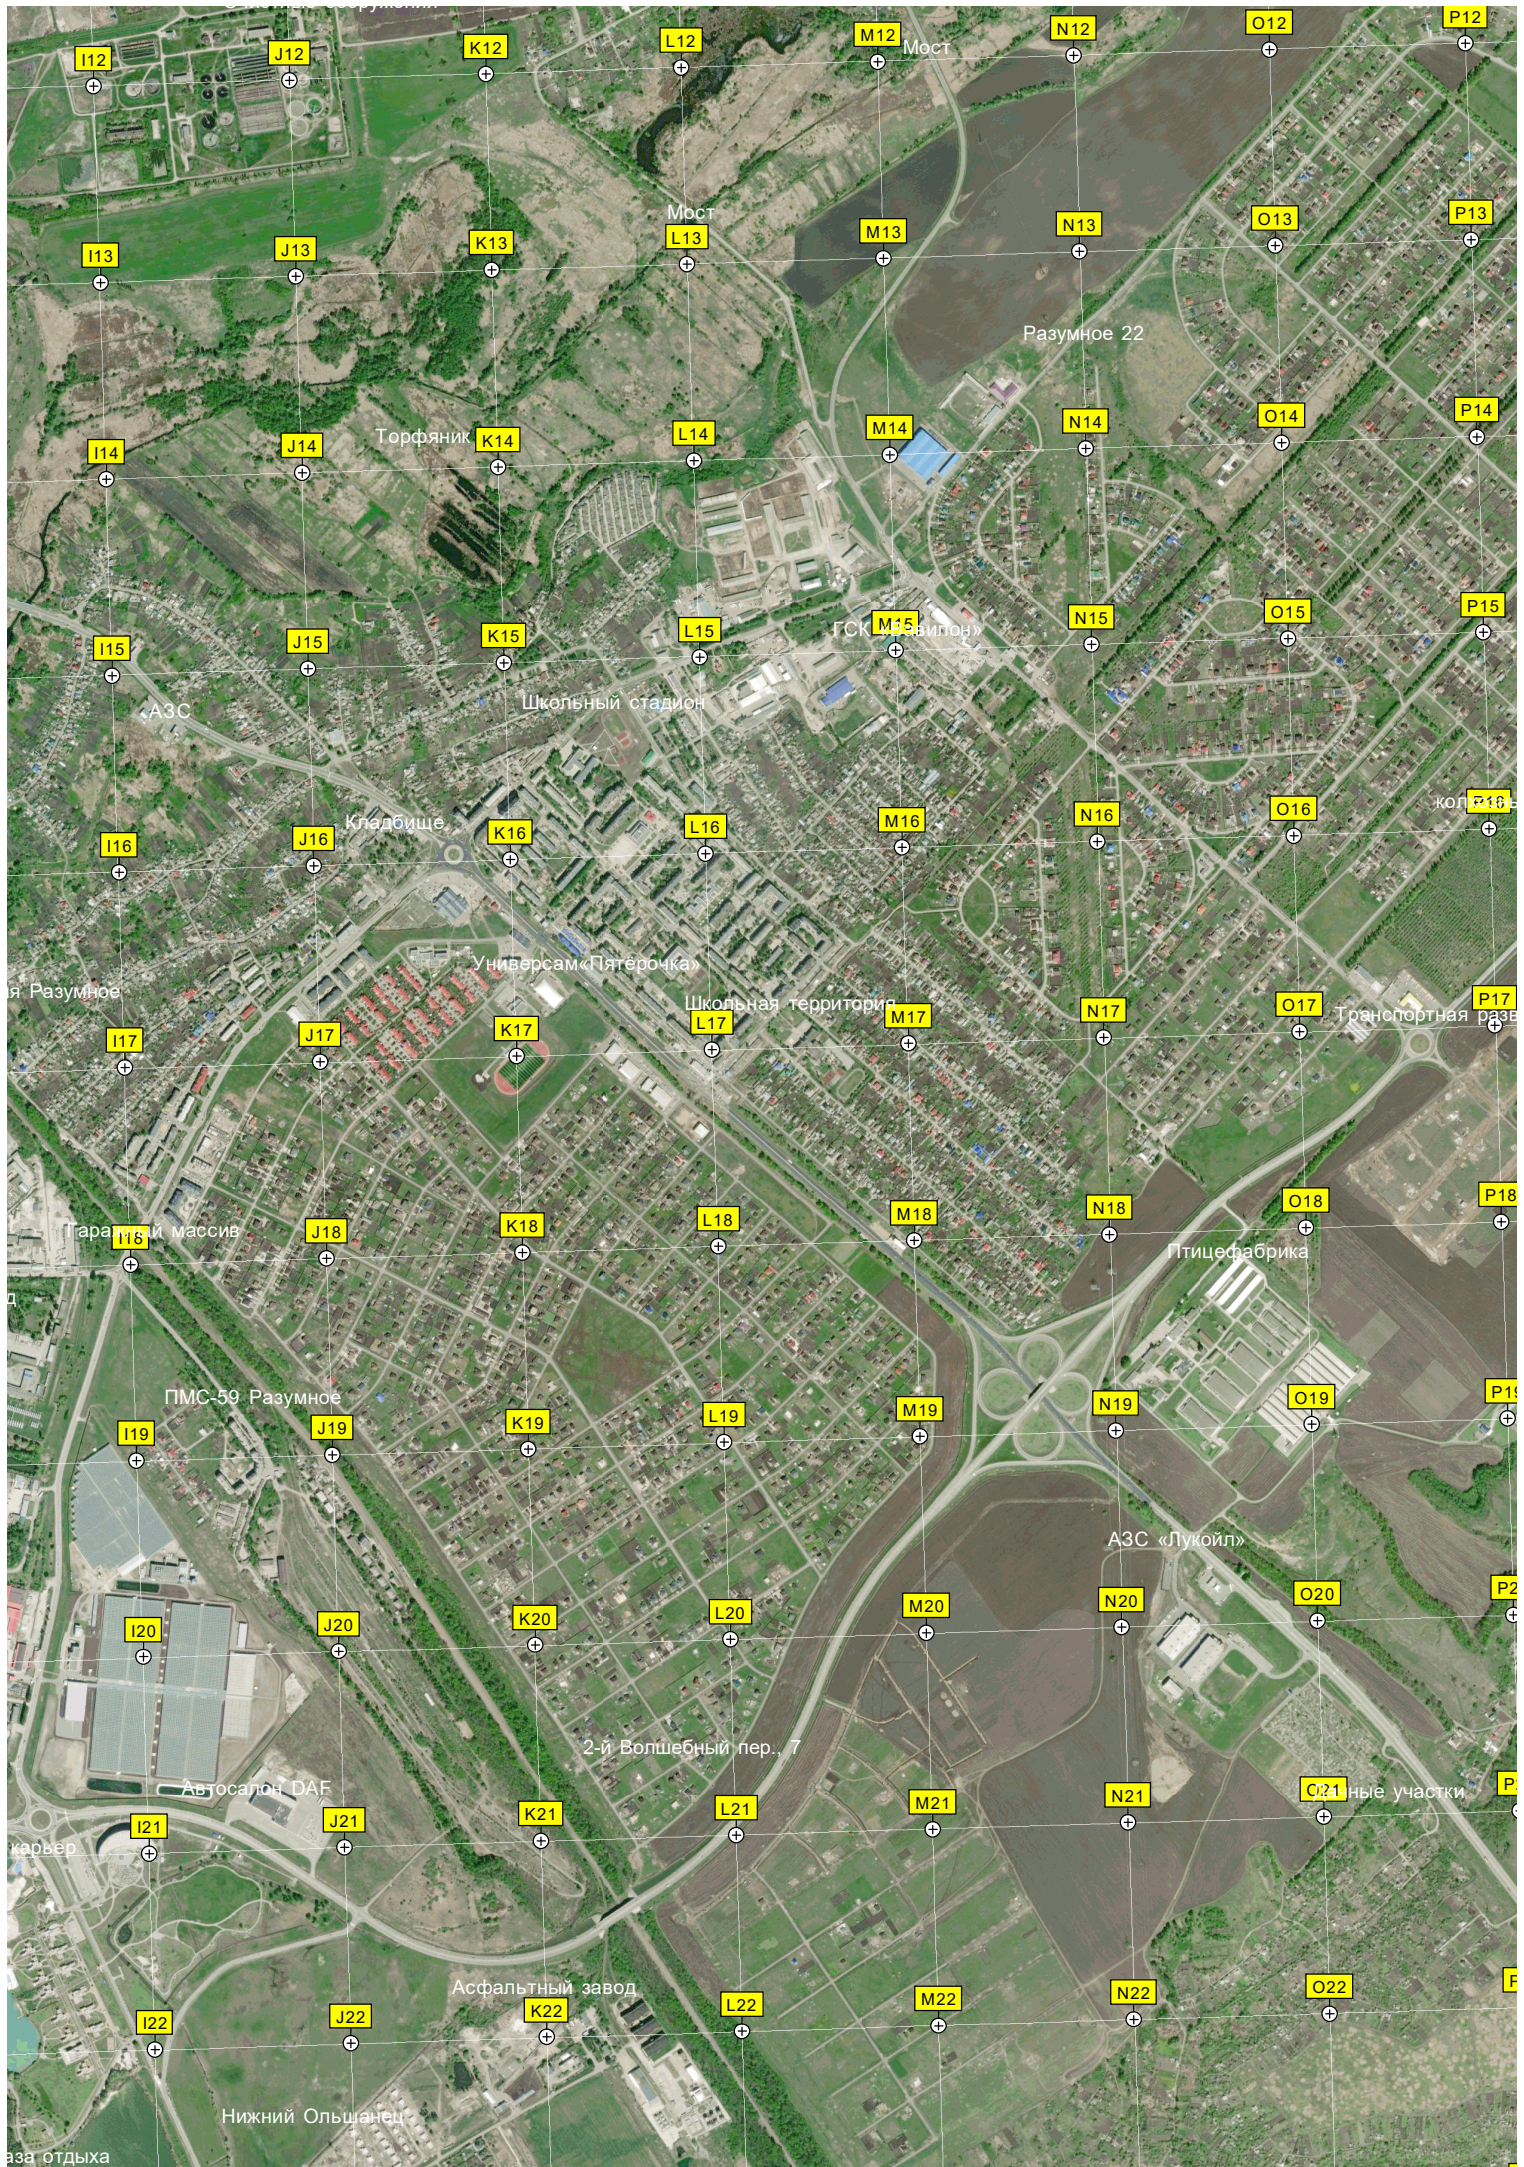

I12

J12

K12

L12

M12

N12

O12

P12

I13

J13

K13

L13

M13

N13

O13

P13

I14

J14

K14

L14

M14

N14

O14

P14

I15

J15

K15

L15

M15

N15

O15

P15

I16

J16

K16

L16

M16

N16

O16

P16

I17

J17

K17

L17

M17

N17

O17

P17

I18

J18

K18

L18

M18

N18

O18

P18

I19

J19

K19

L19

M19

N19

O19

P19

I20

J20

K20

L20

M20

N20

O20

P20

I21

J21

K21

L21

M21

N21

O21

P21

I22

J22

K22

L22

M22

N22

O22

P22

Мост

Мост

Разумное 22

Торфяник

ГСК «Развитие»

АЗС

Школьный стадион

Кладбище

Универсам «Пятёрочка»

Школьная территория

Транспортная раз

Таращный массив

Птицефабрика

ПМС-59 Разумное

АЗС «Лукойл»

Автосалон DAF

2-й Волшебный пер. 7

ные участки

Асфальтный завод

Нижний Ольшанец

аза отдыха