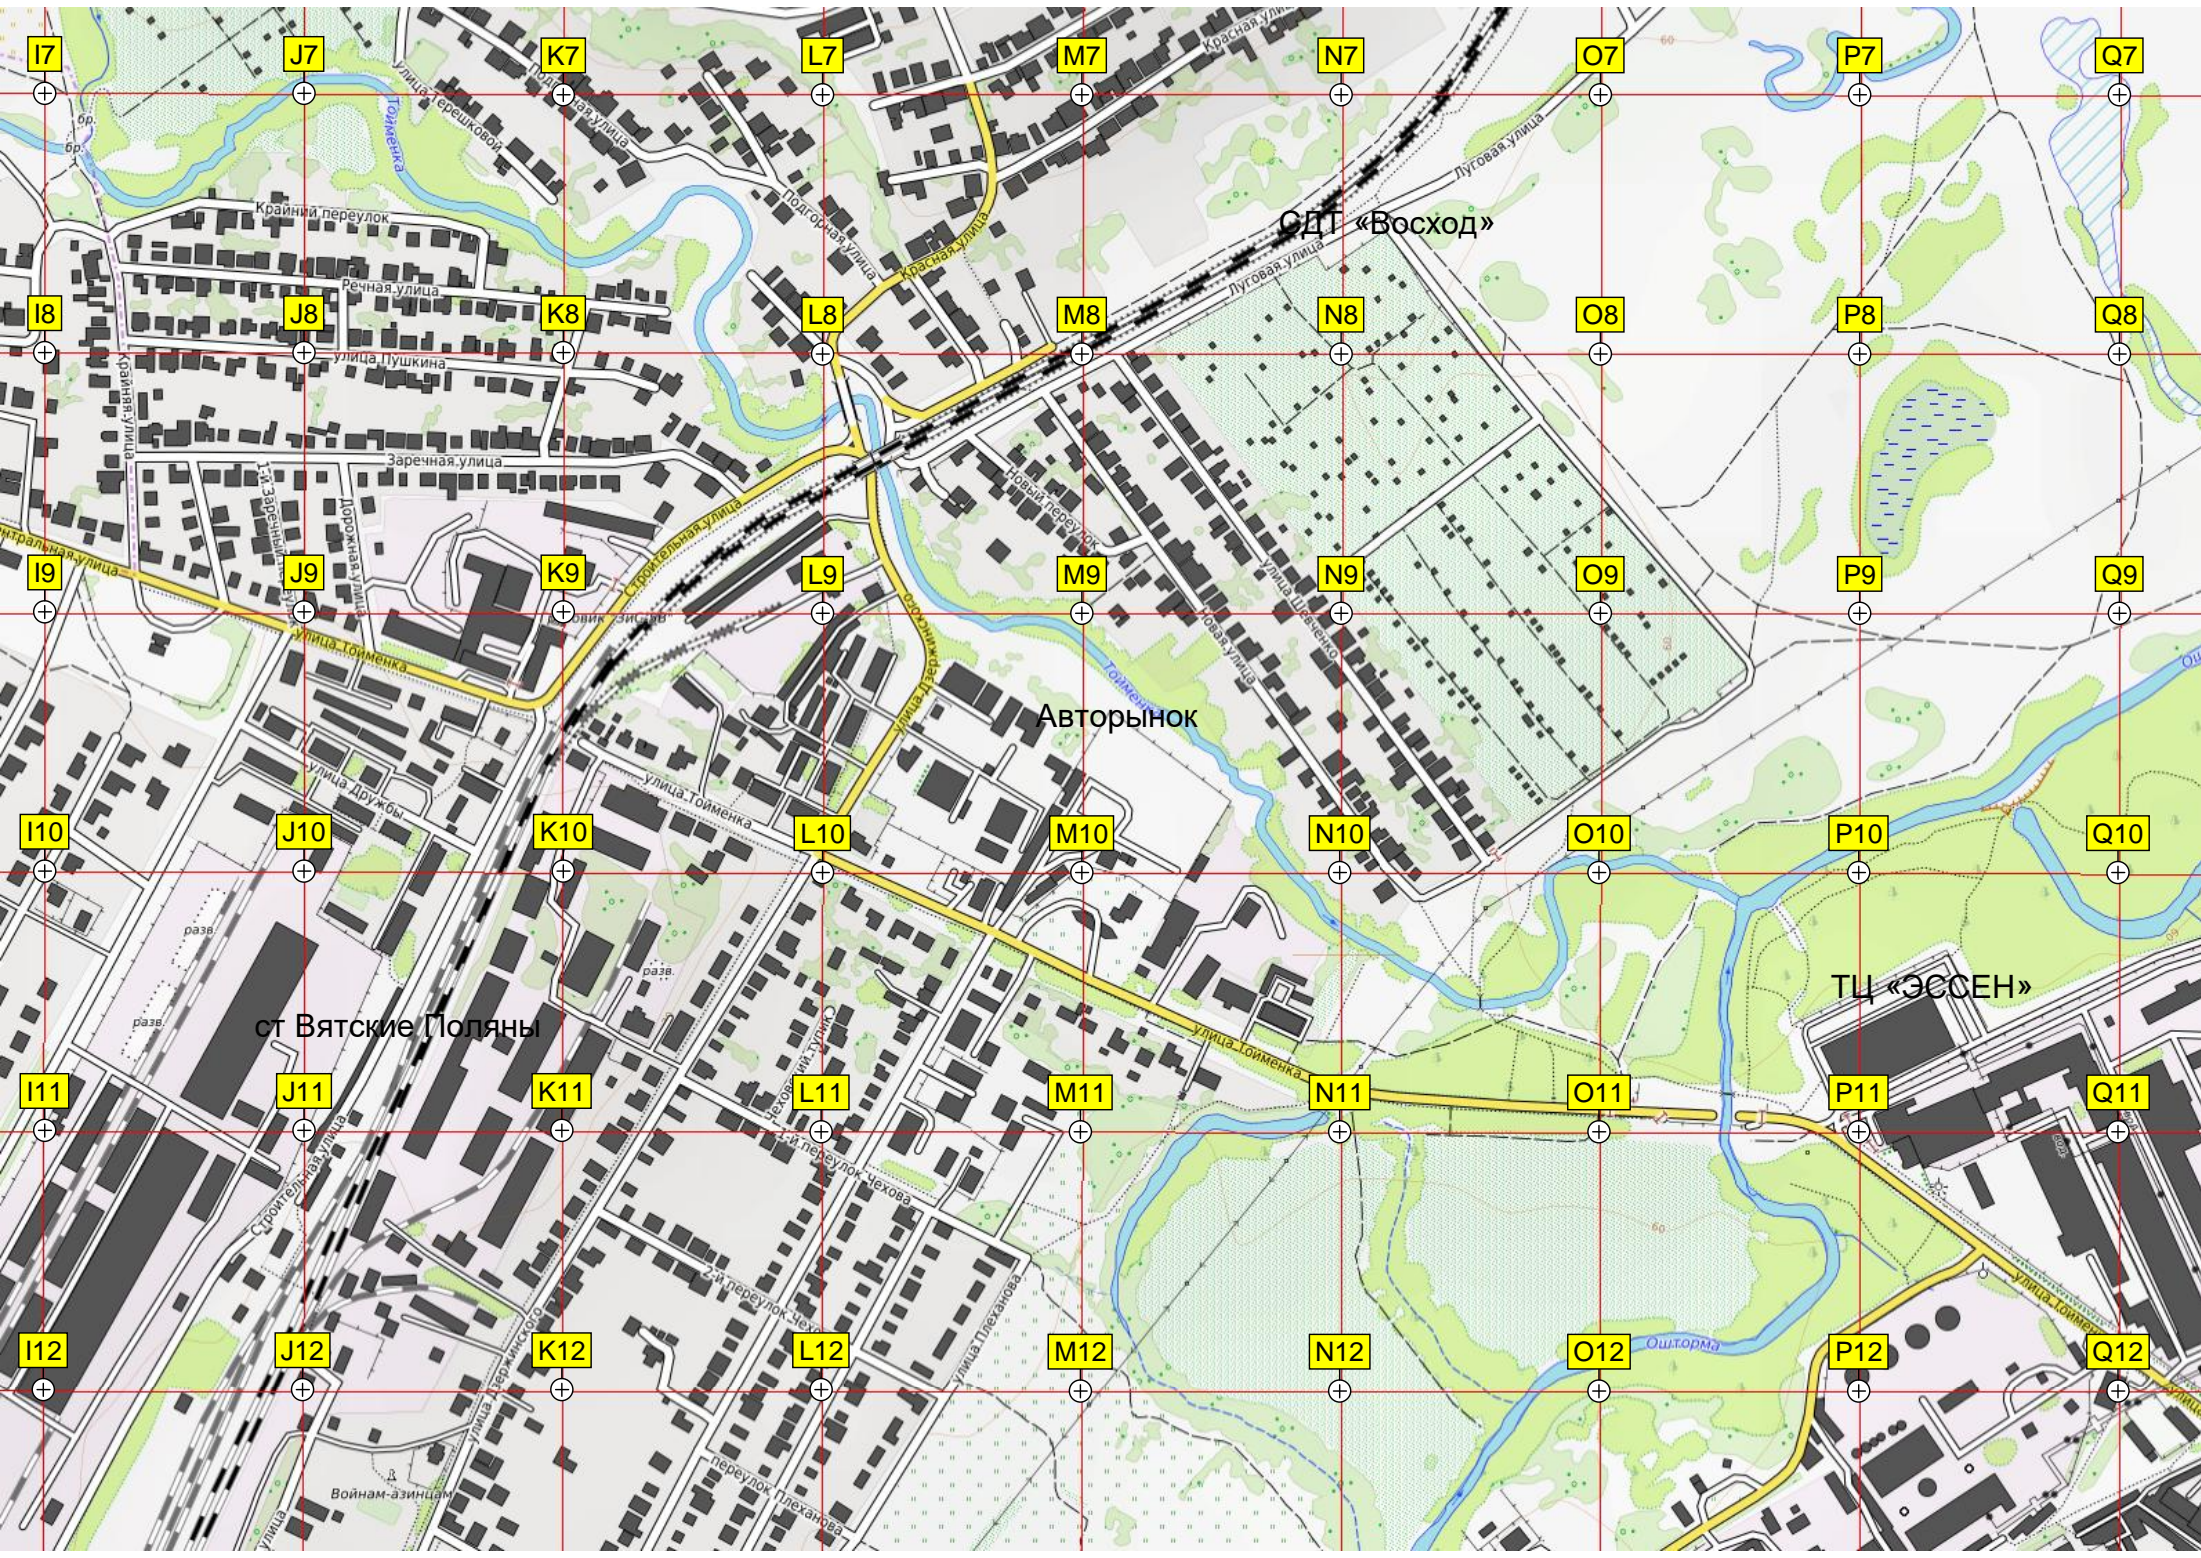

СДТ «Рассвет»

СДТ «Заря»

СДТ «Вятка»

Северная улица

Луговая улица

942 км

ул. М. Вяткина

A13