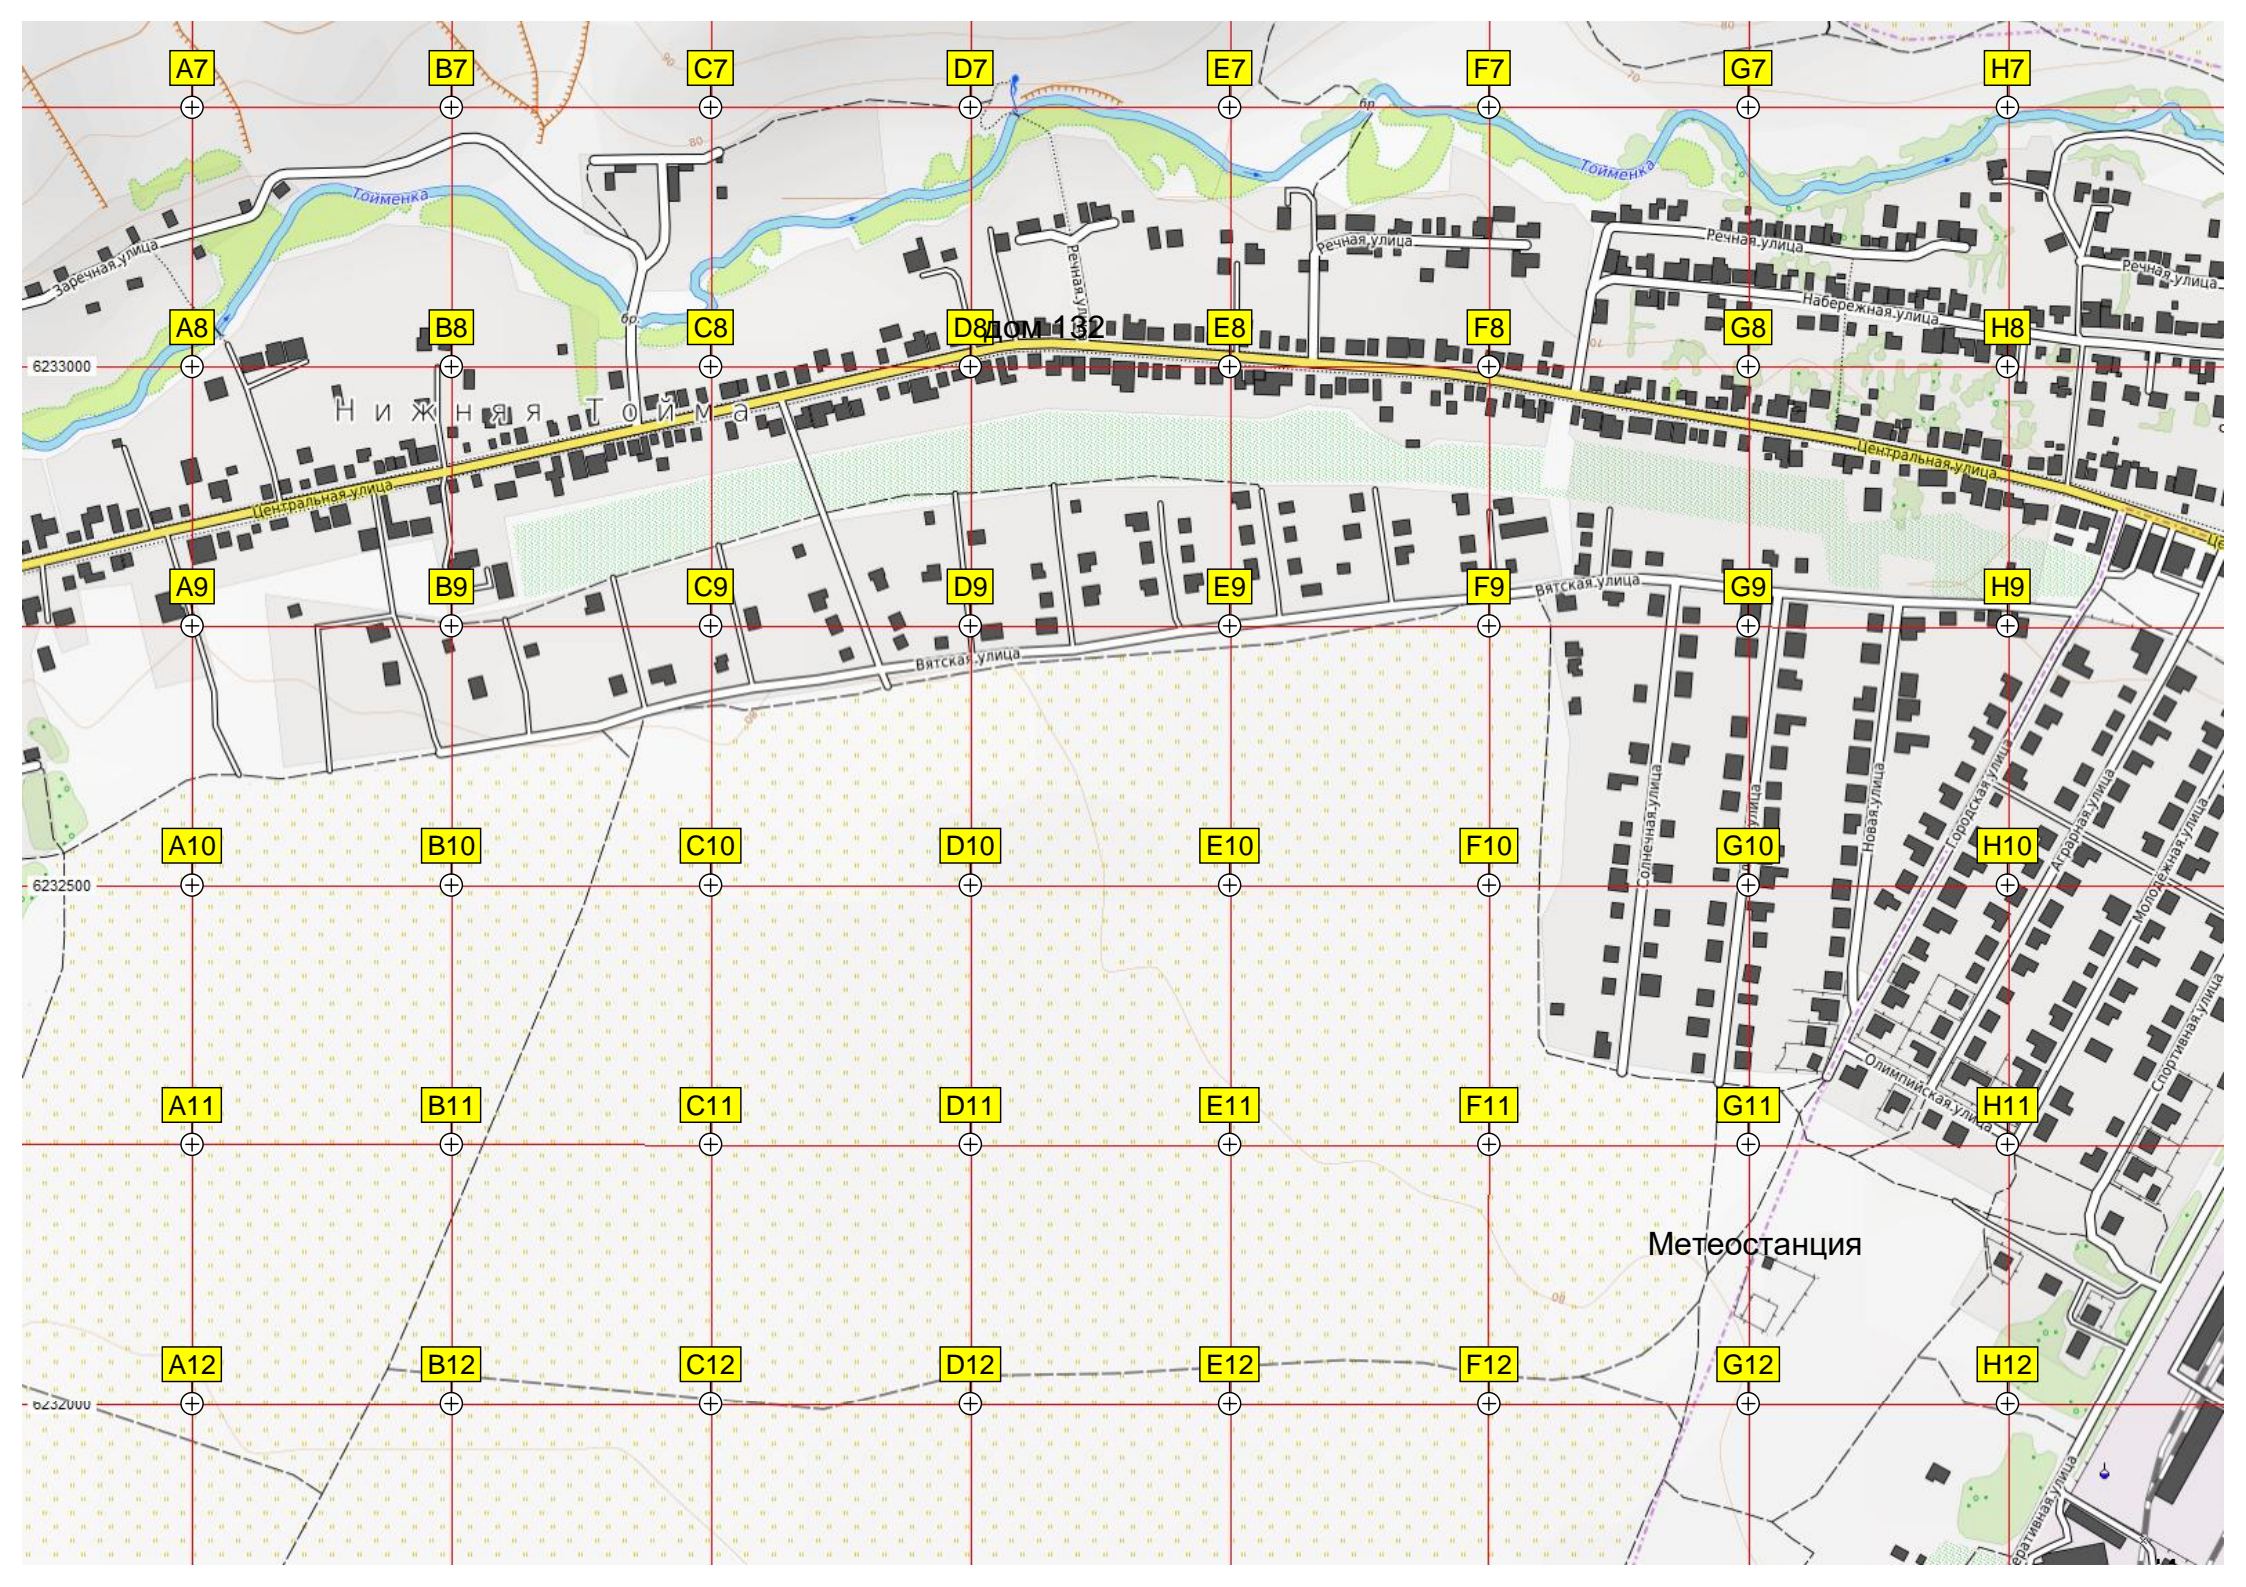

СДТ «Рассвет»

СДТ «Заря»

СДТ «Вятка»

Северная улица

Луговая улица

942 км

ул. М. Вяткина

A13