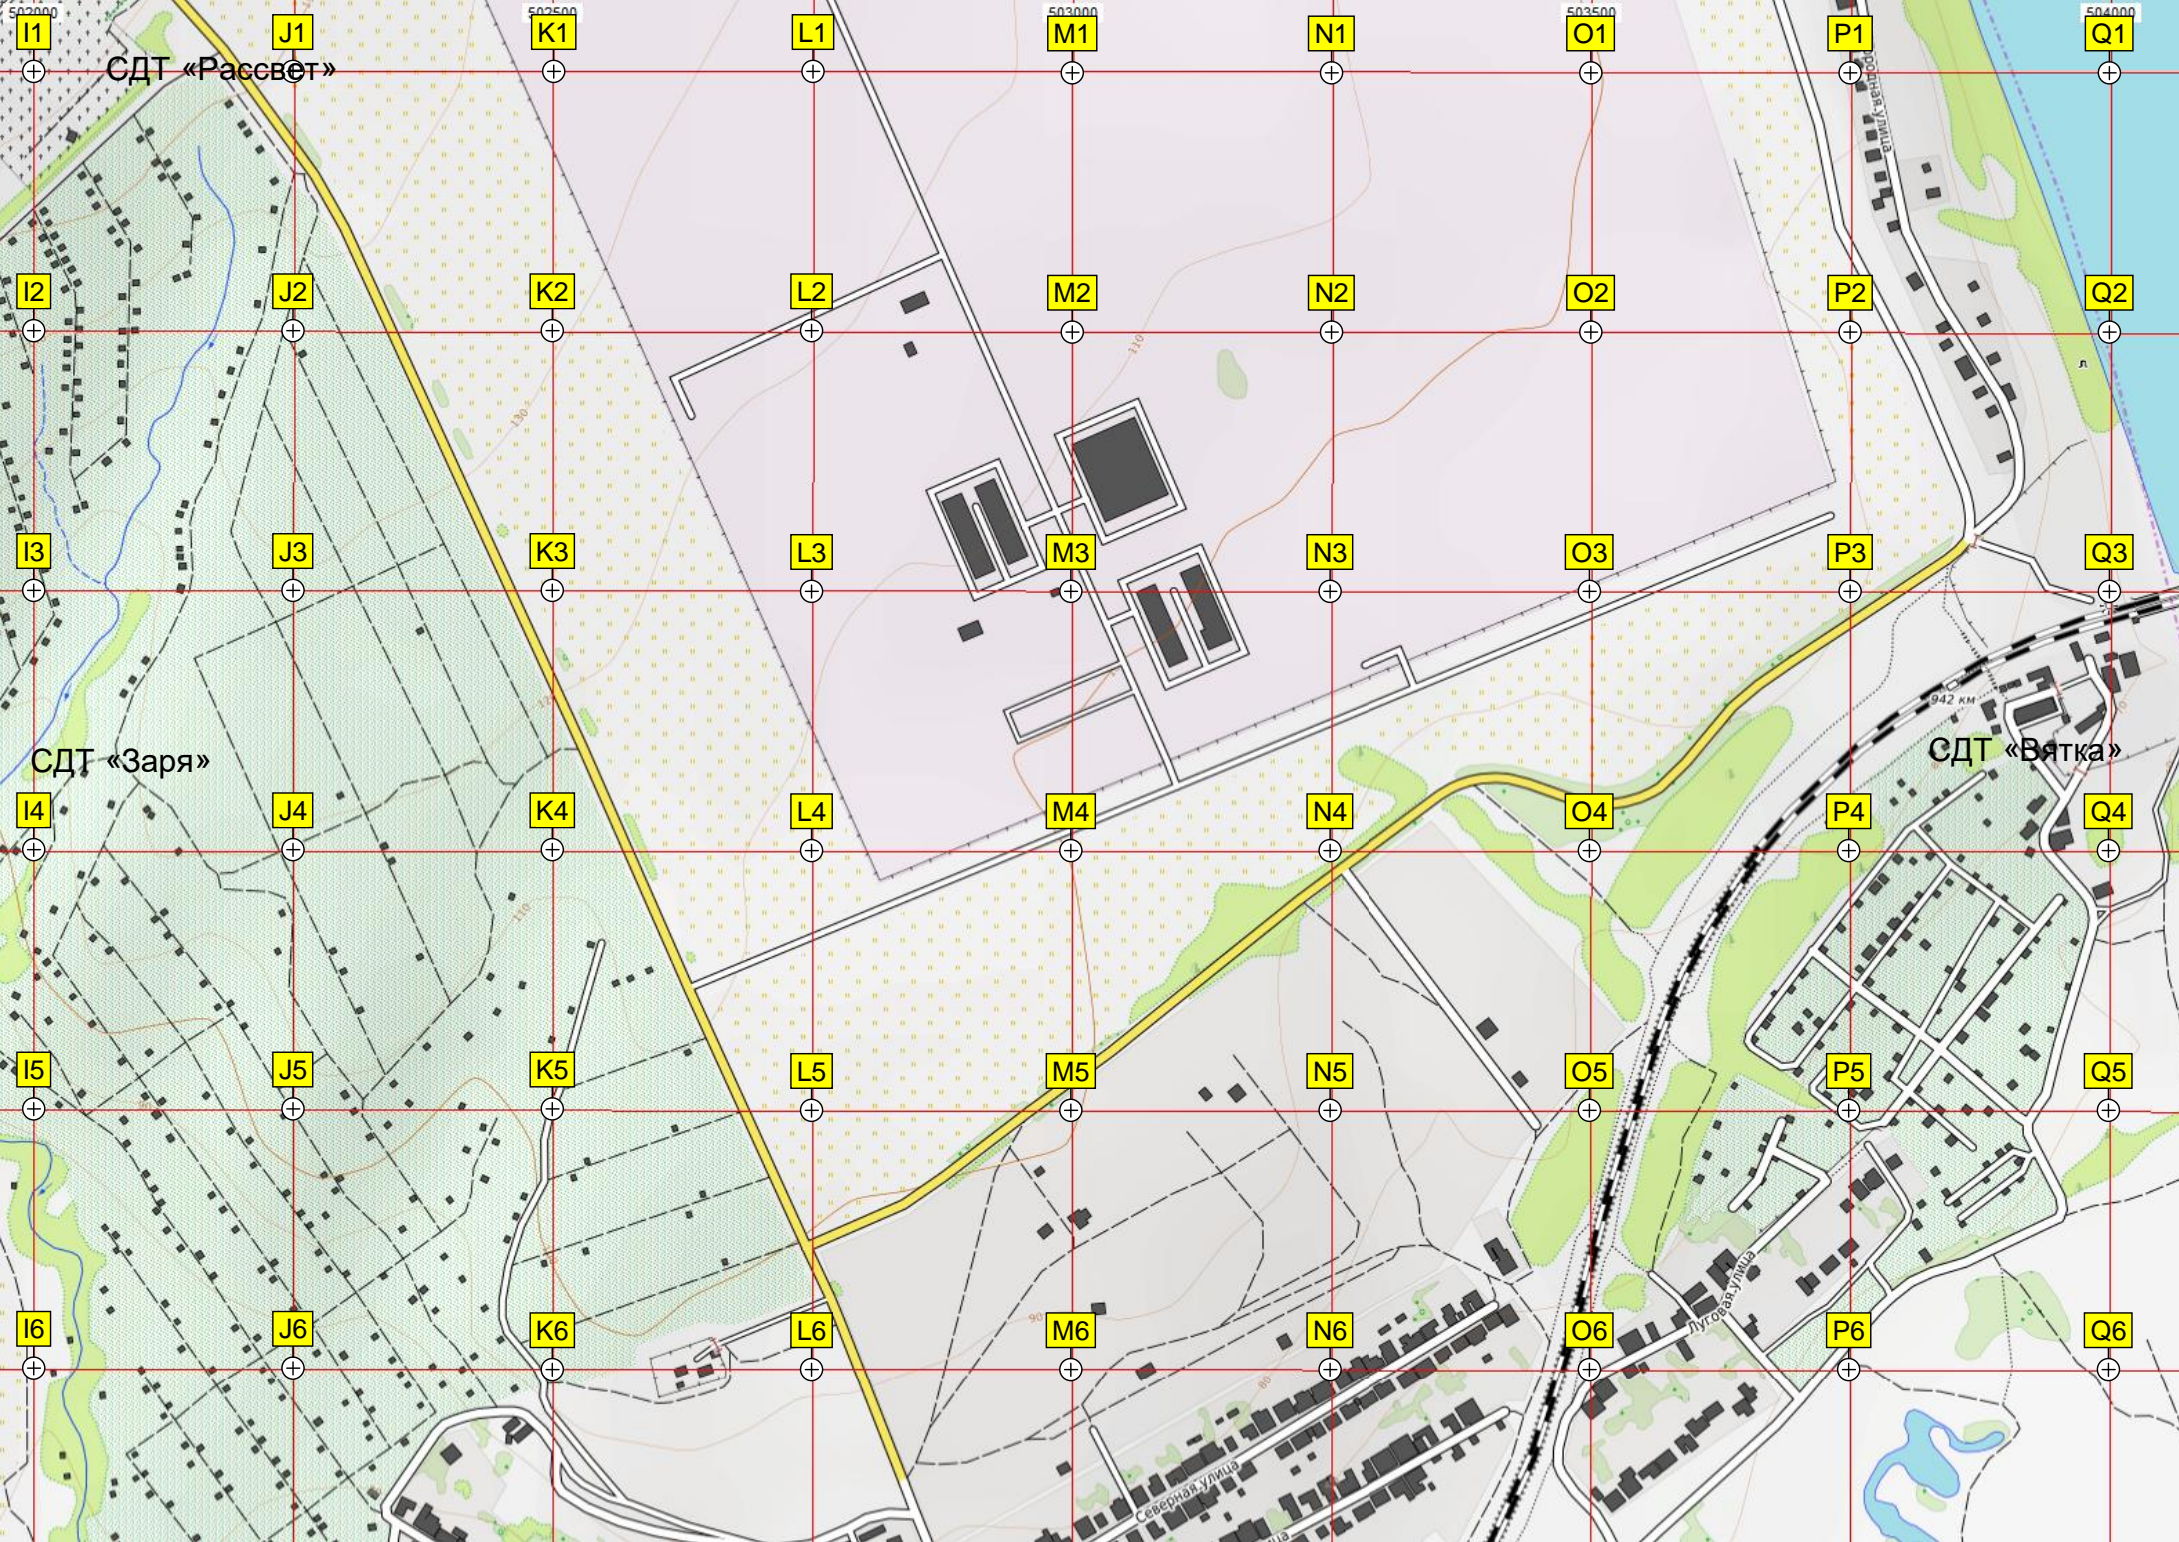

СДТ «Рассвет»

СДТ «Заря»

СДТ «Вятка»

Северная улица

Луговая улица

942 км

ул. М. Вяткина

A13