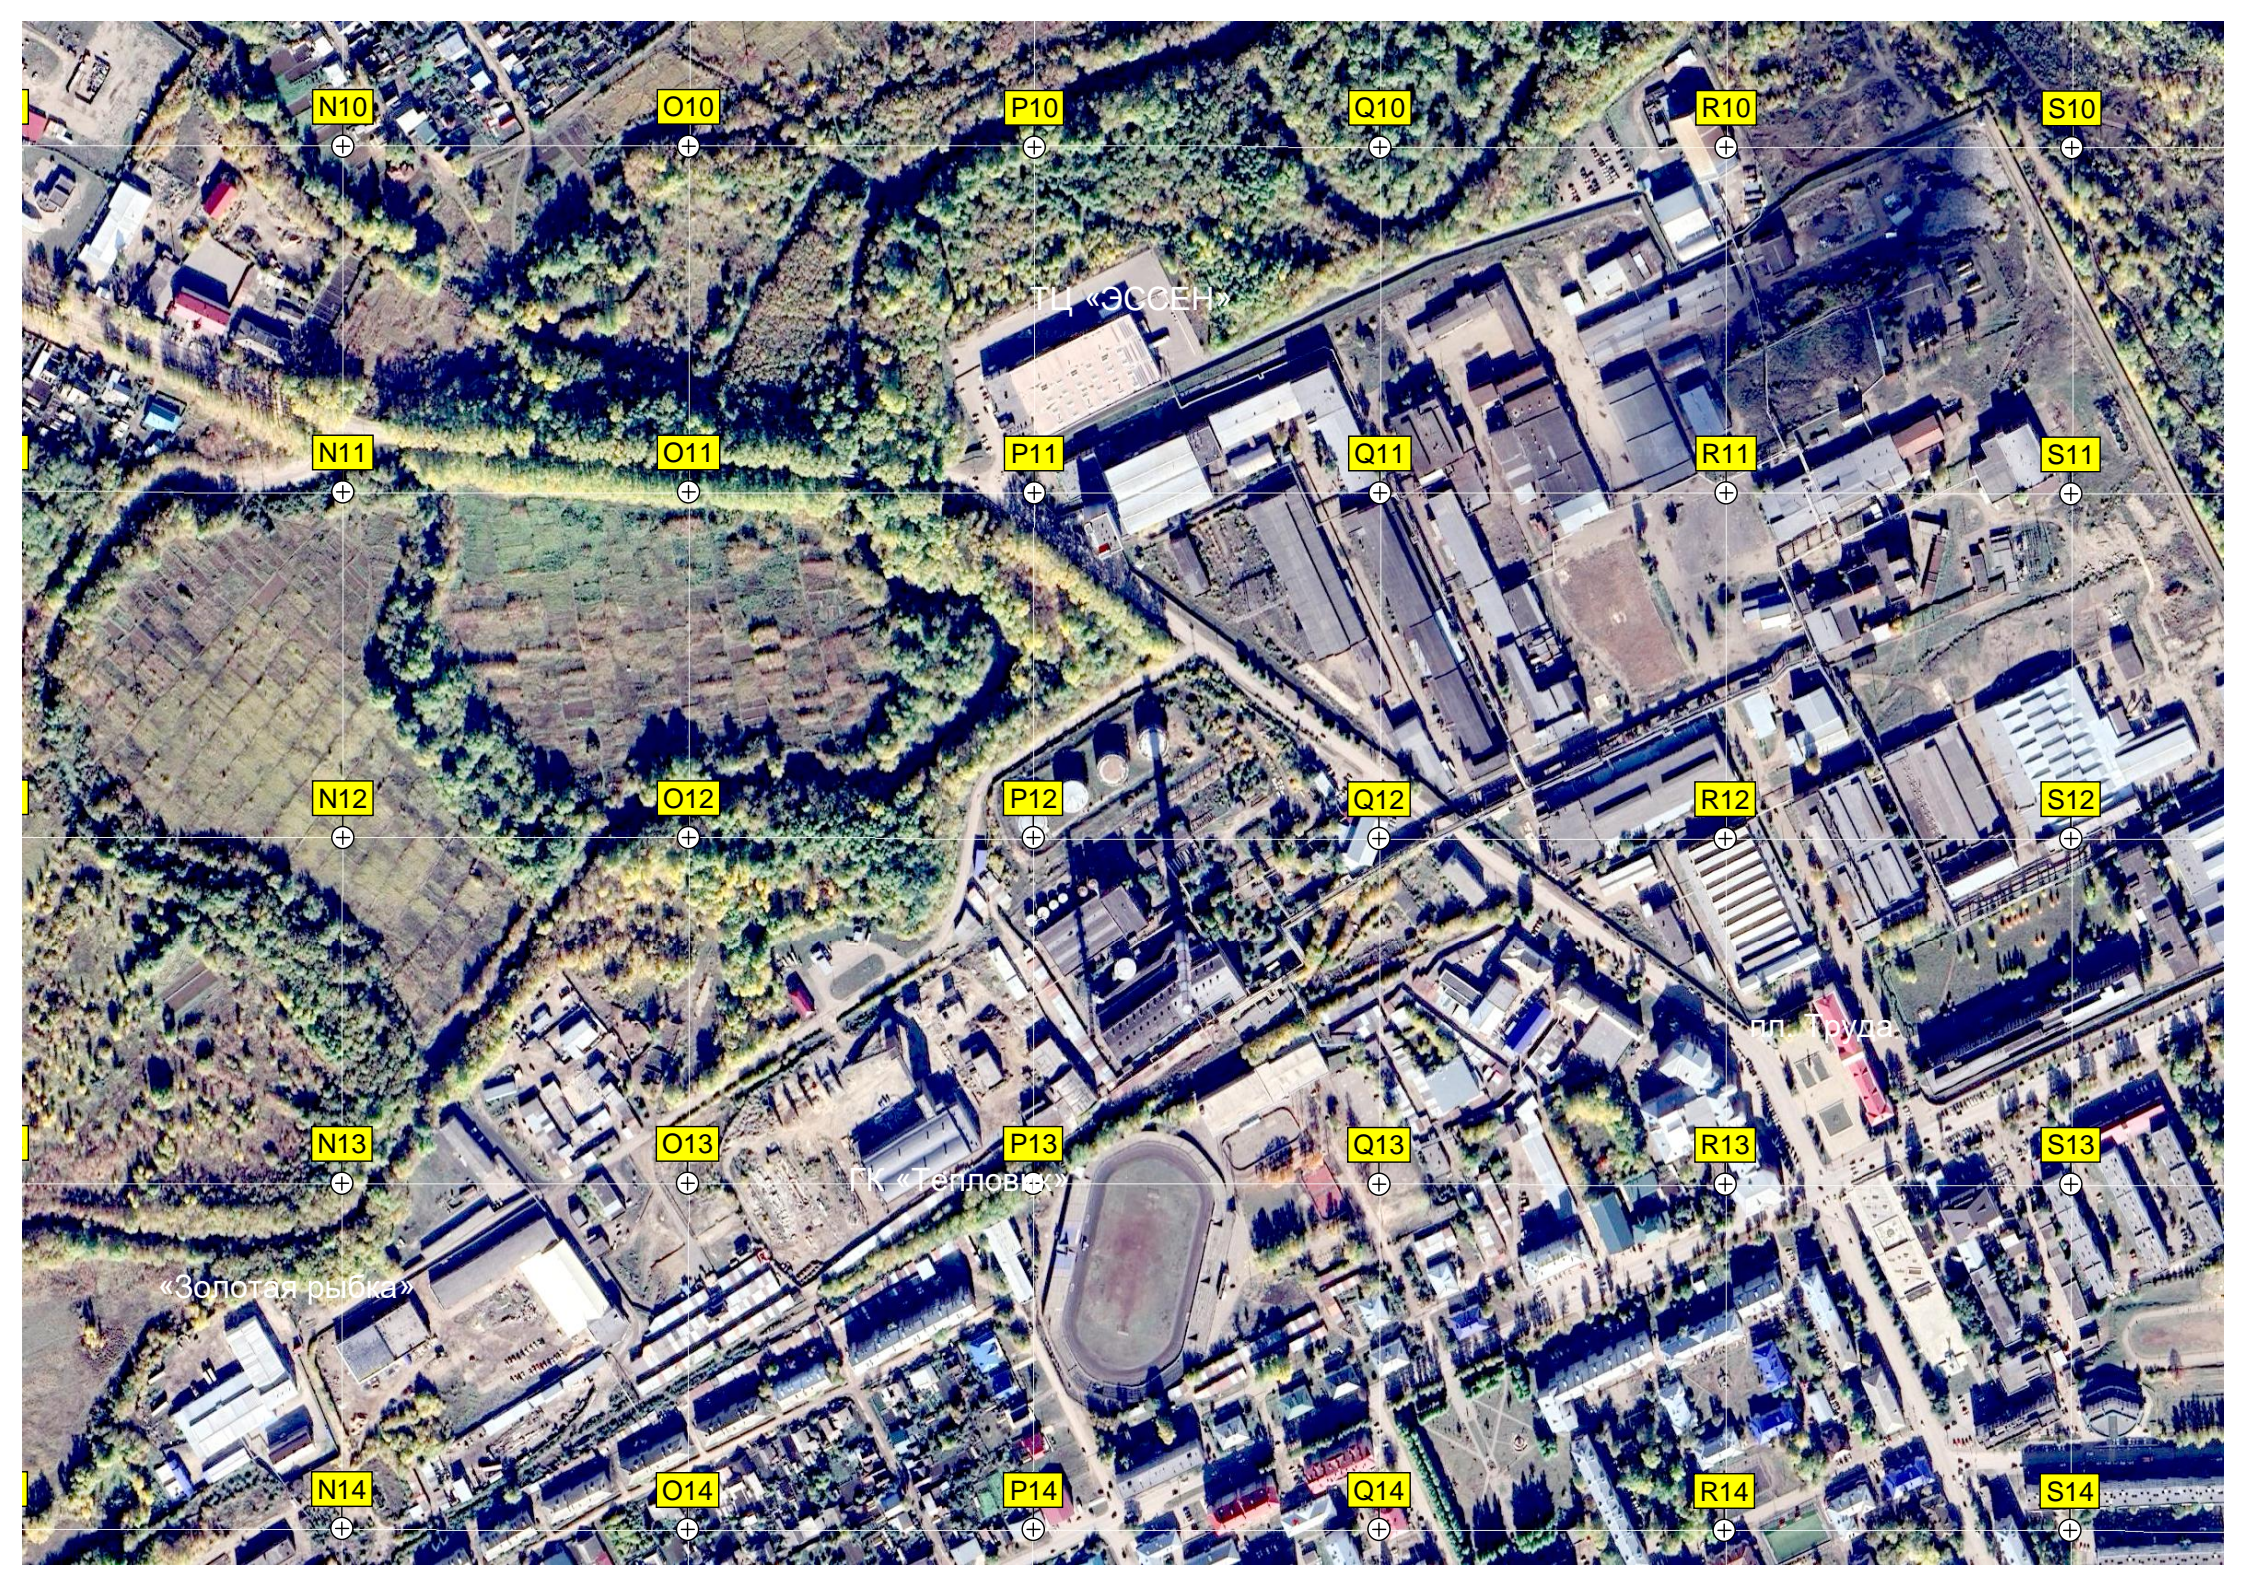

K14

L14

M14

ст. Вятские Поляны

Метеостанция

Импэкс

д/с № 8 «Паровозик»

N10