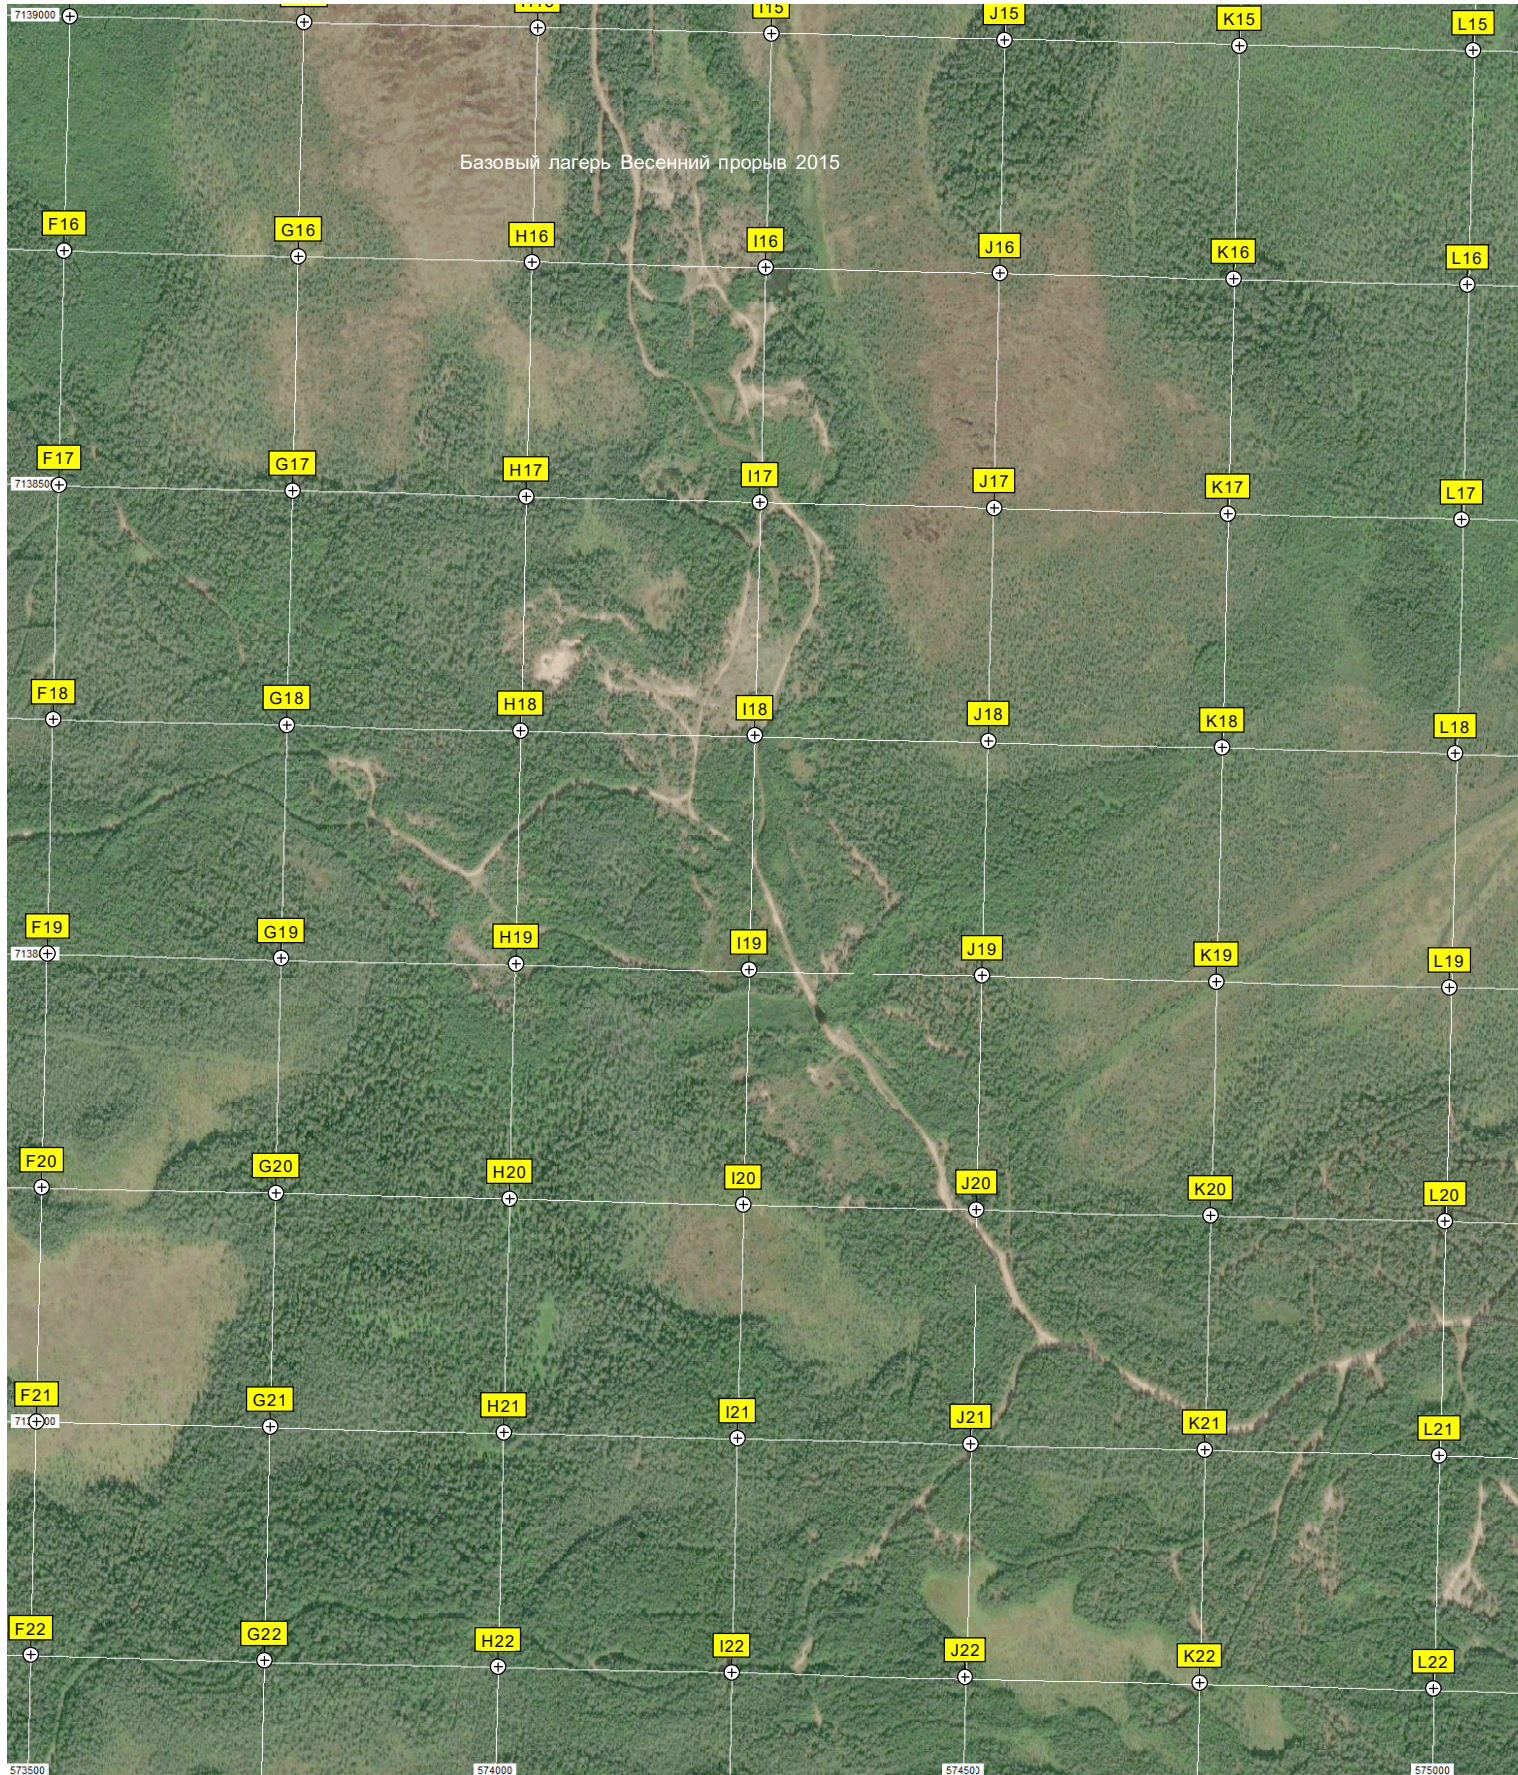

Базовый лагерь Весенний прорыв 2015

- F16 G16 H16 I16 J16 K16 L16
- F17 G17 H17 I17 J17 K17 L17
- F18 G18 H18 I18 J18 K18 L18
- F19 G19 H19 I19 J19 K19 L19
- F20 G20 H20 I20 J20 K20 L20
- F21 G21 H21 I21 J21 K21 L21
- F22 G22 H22 I22 J22 K22 L22

7139000 7138500 7138000 7137500 7137000 7136500 7136000 573500 574000 574500 575000