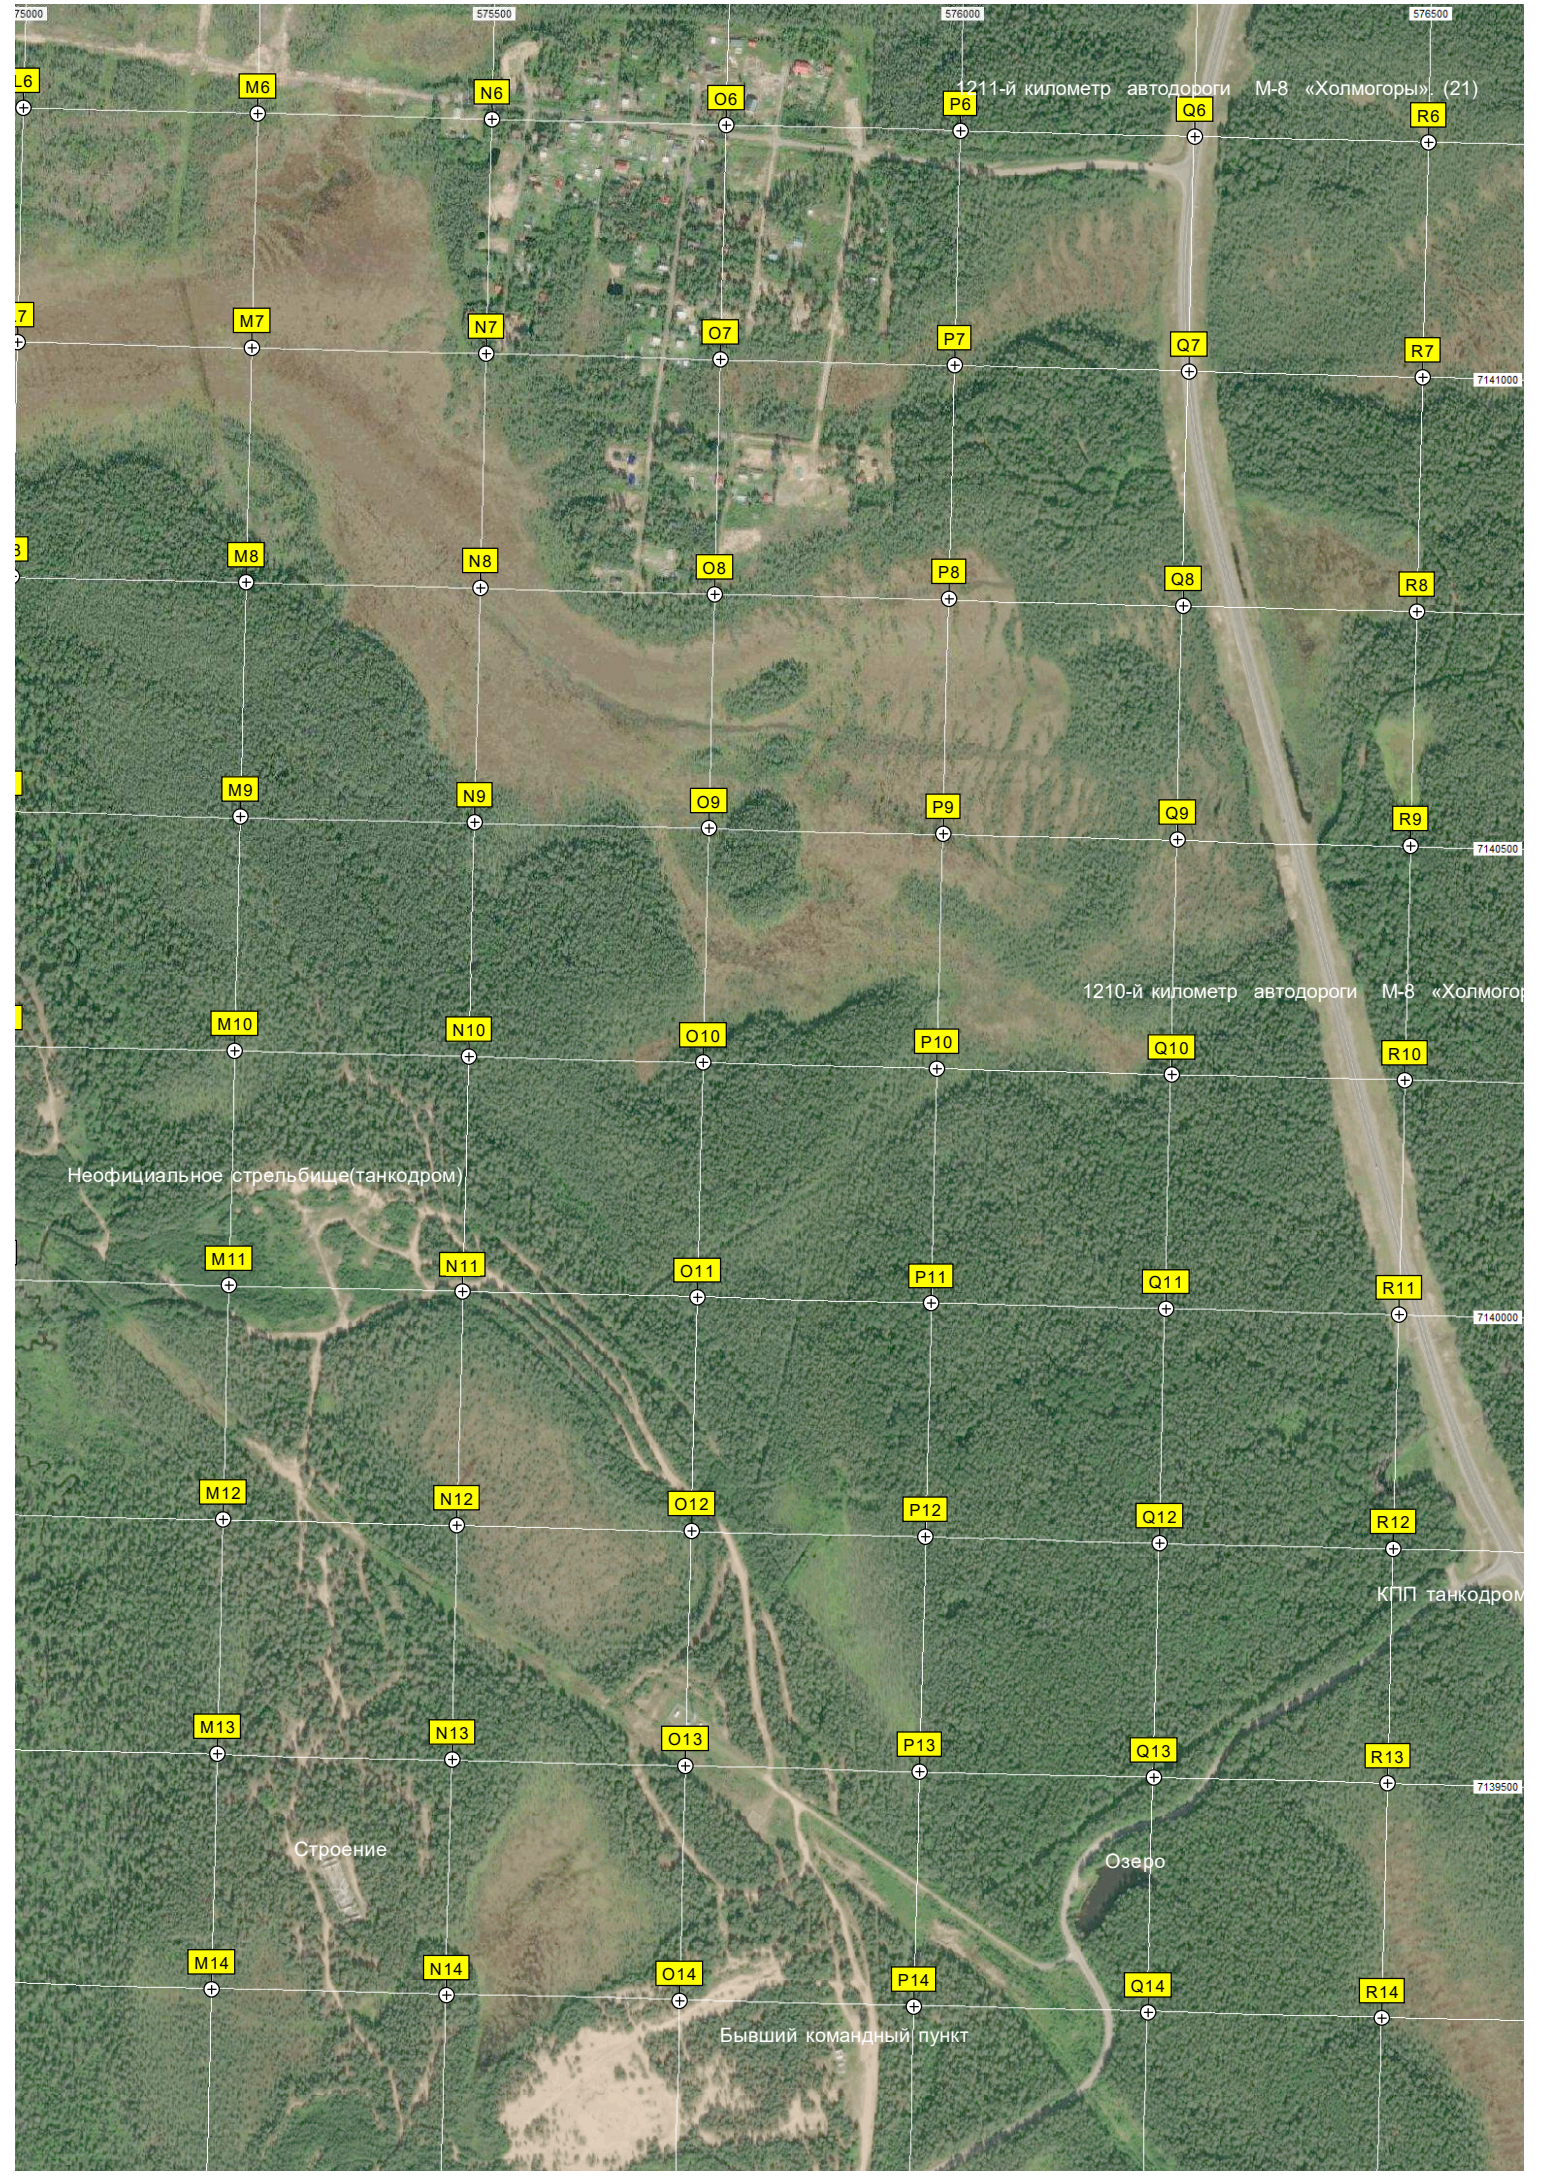

L12

L13

L14

L15

Место впадения ручья Кузьмиха в реку Илас

Танкодром (бывший)

1211-й километр автодороги М-8 «Холмогоры» (21)

Неофициальное стрельбище(танкодром)