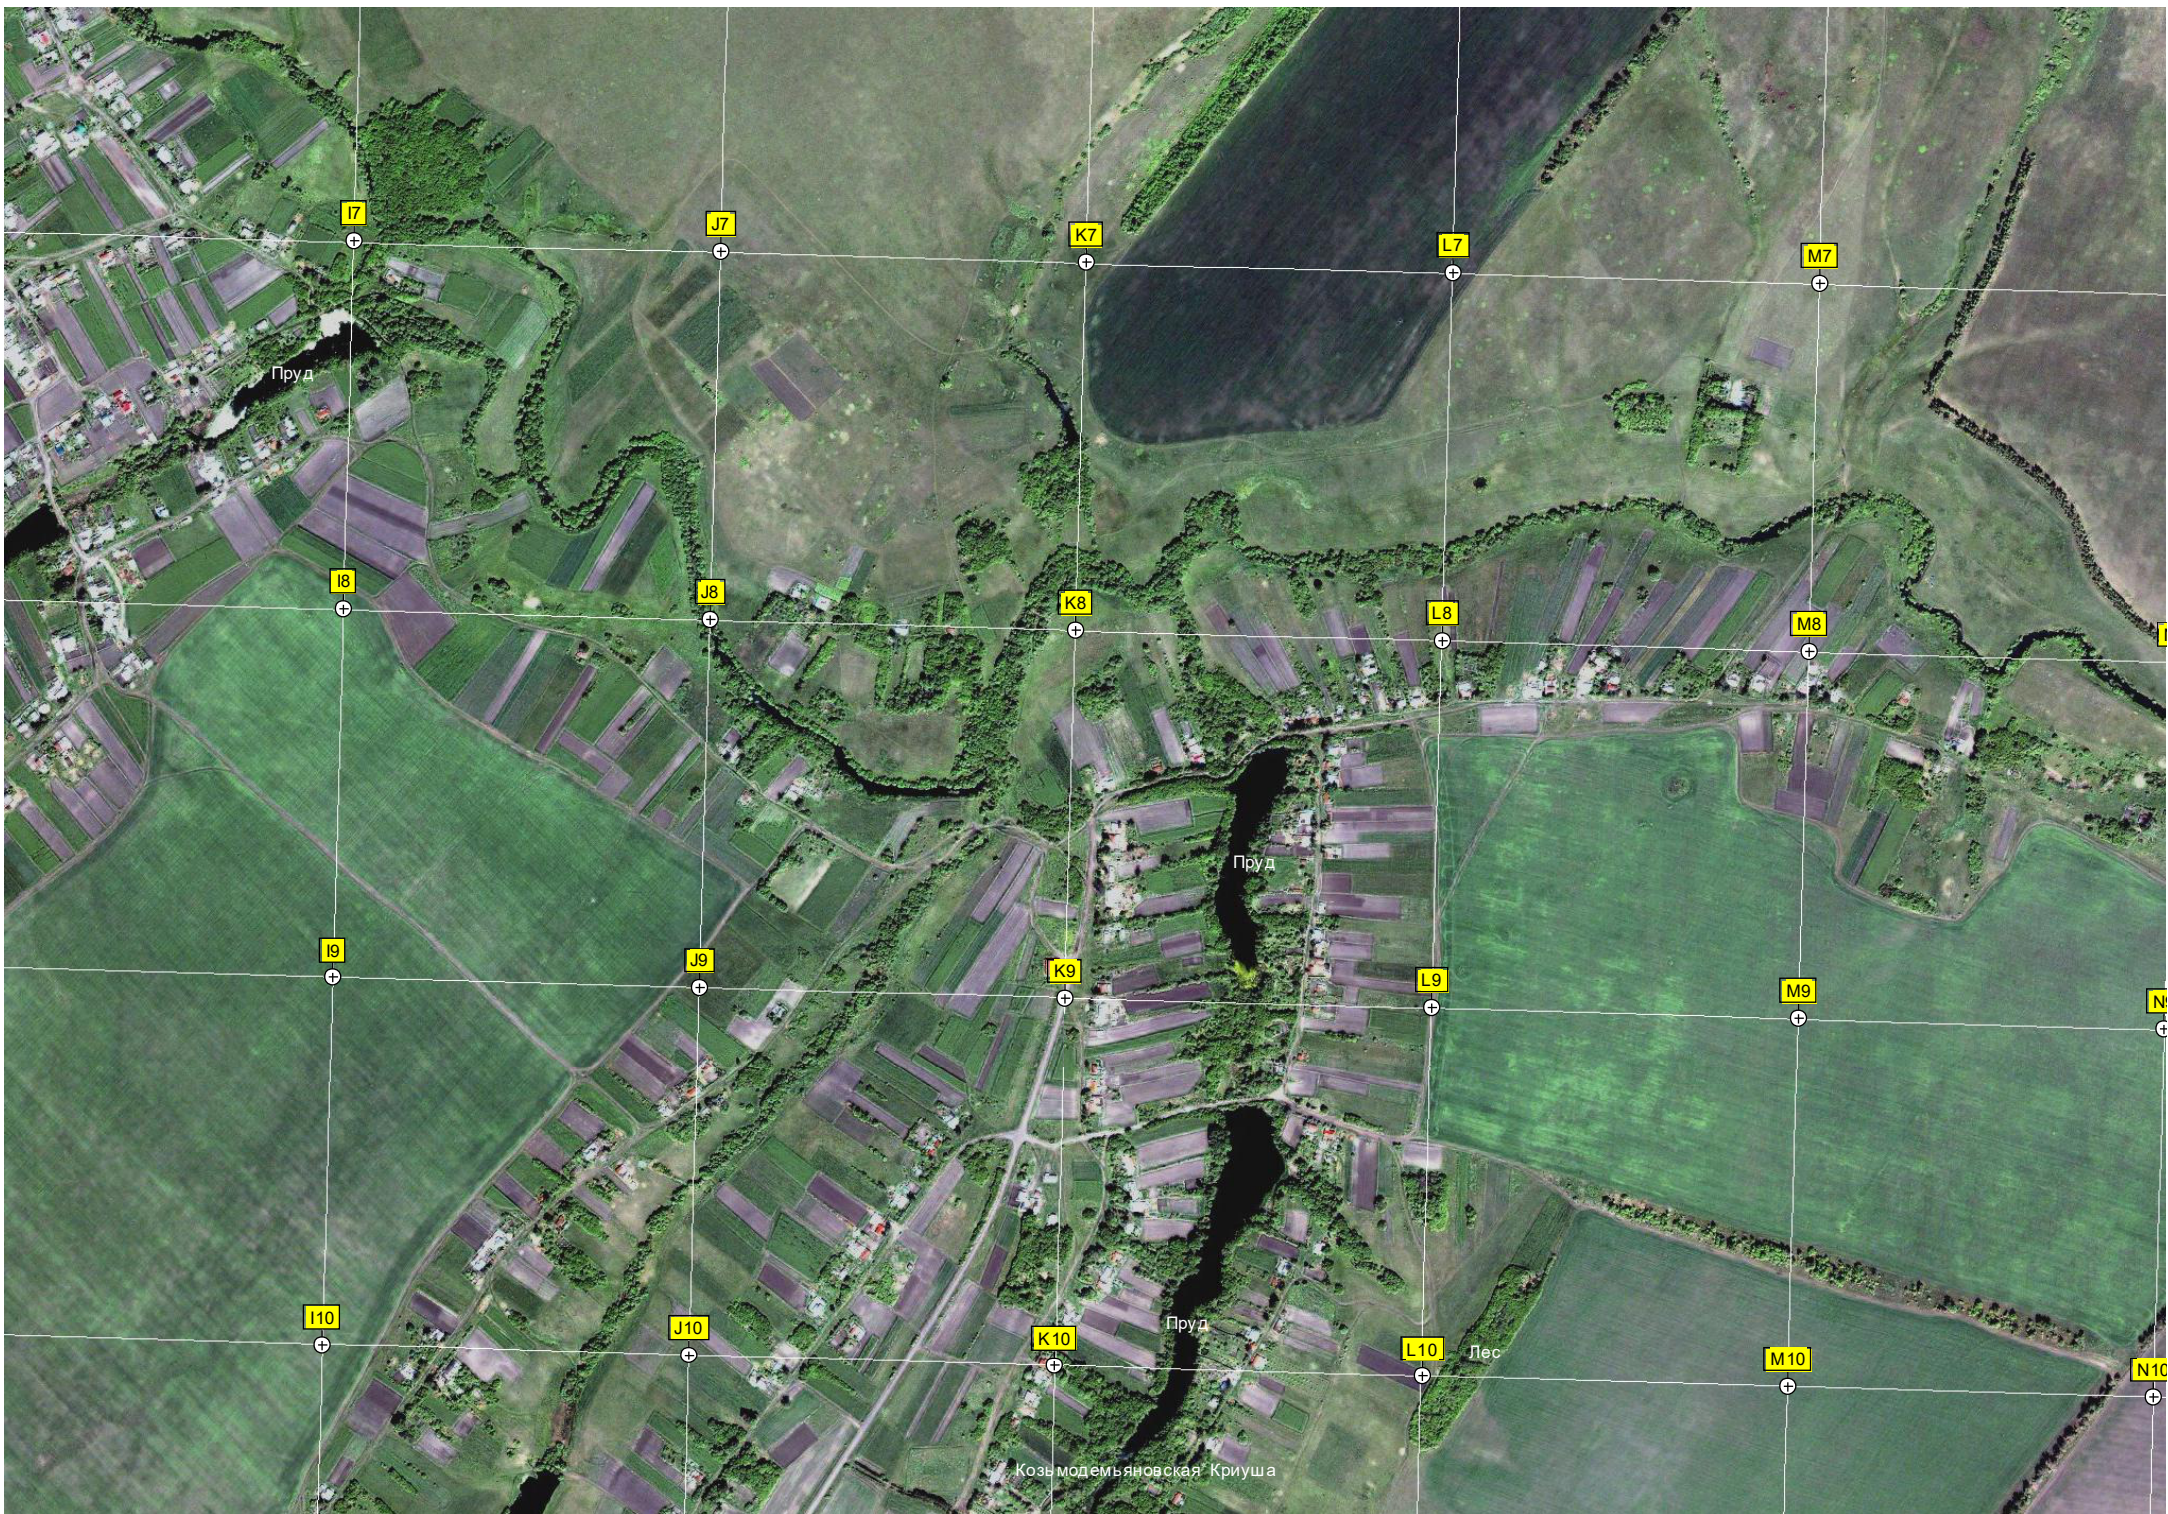

F10

G10

H10

Пруд

Водонапорная башня

Пруд

5851500
5851000
5850500
5850000

Опора ЛЭП

Опора ЛЭП

Опора ЛЭП

Опора ЛЭП

Опора ЛЭП

Опора ЛЭП

Опора ЛЭП

Пруд

Пруд