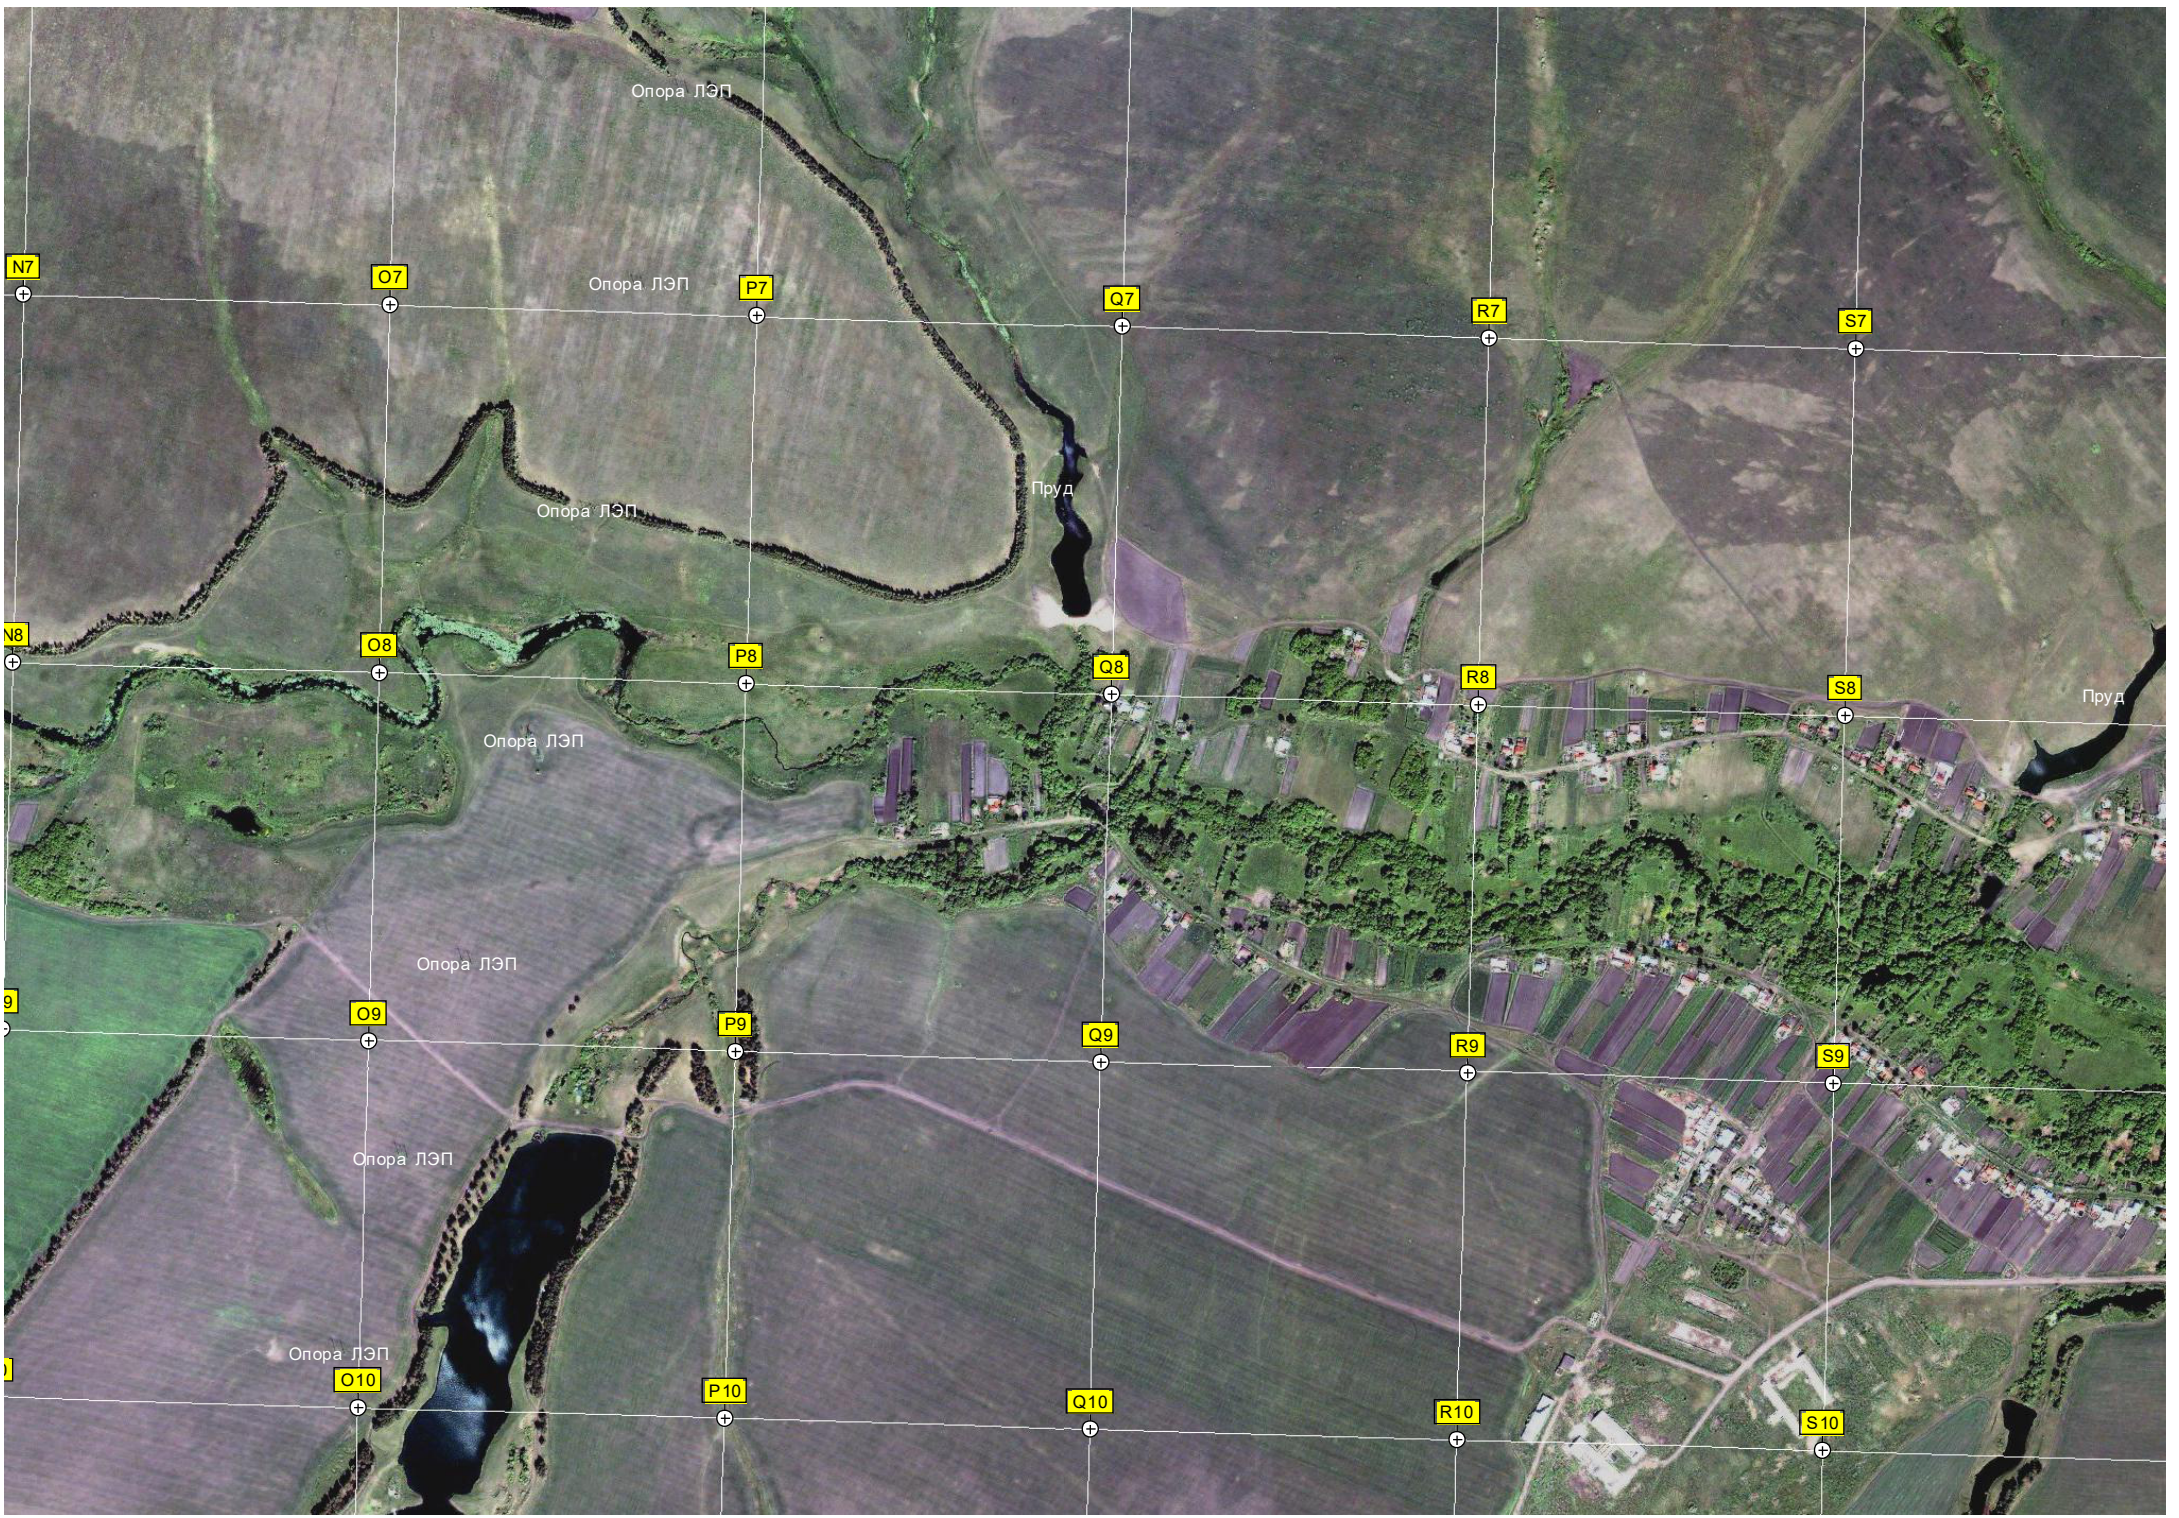

F10

G10

H10

Пруд

Водонапорная башня

Пруд

5851500
5851000
5850500
5850000

Опора ЛЭП

Опора ЛЭП

Опора ЛЭП

Опора ЛЭП

Опора ЛЭП

Опора ЛЭП

Опора ЛЭП

Пруд

Пруд