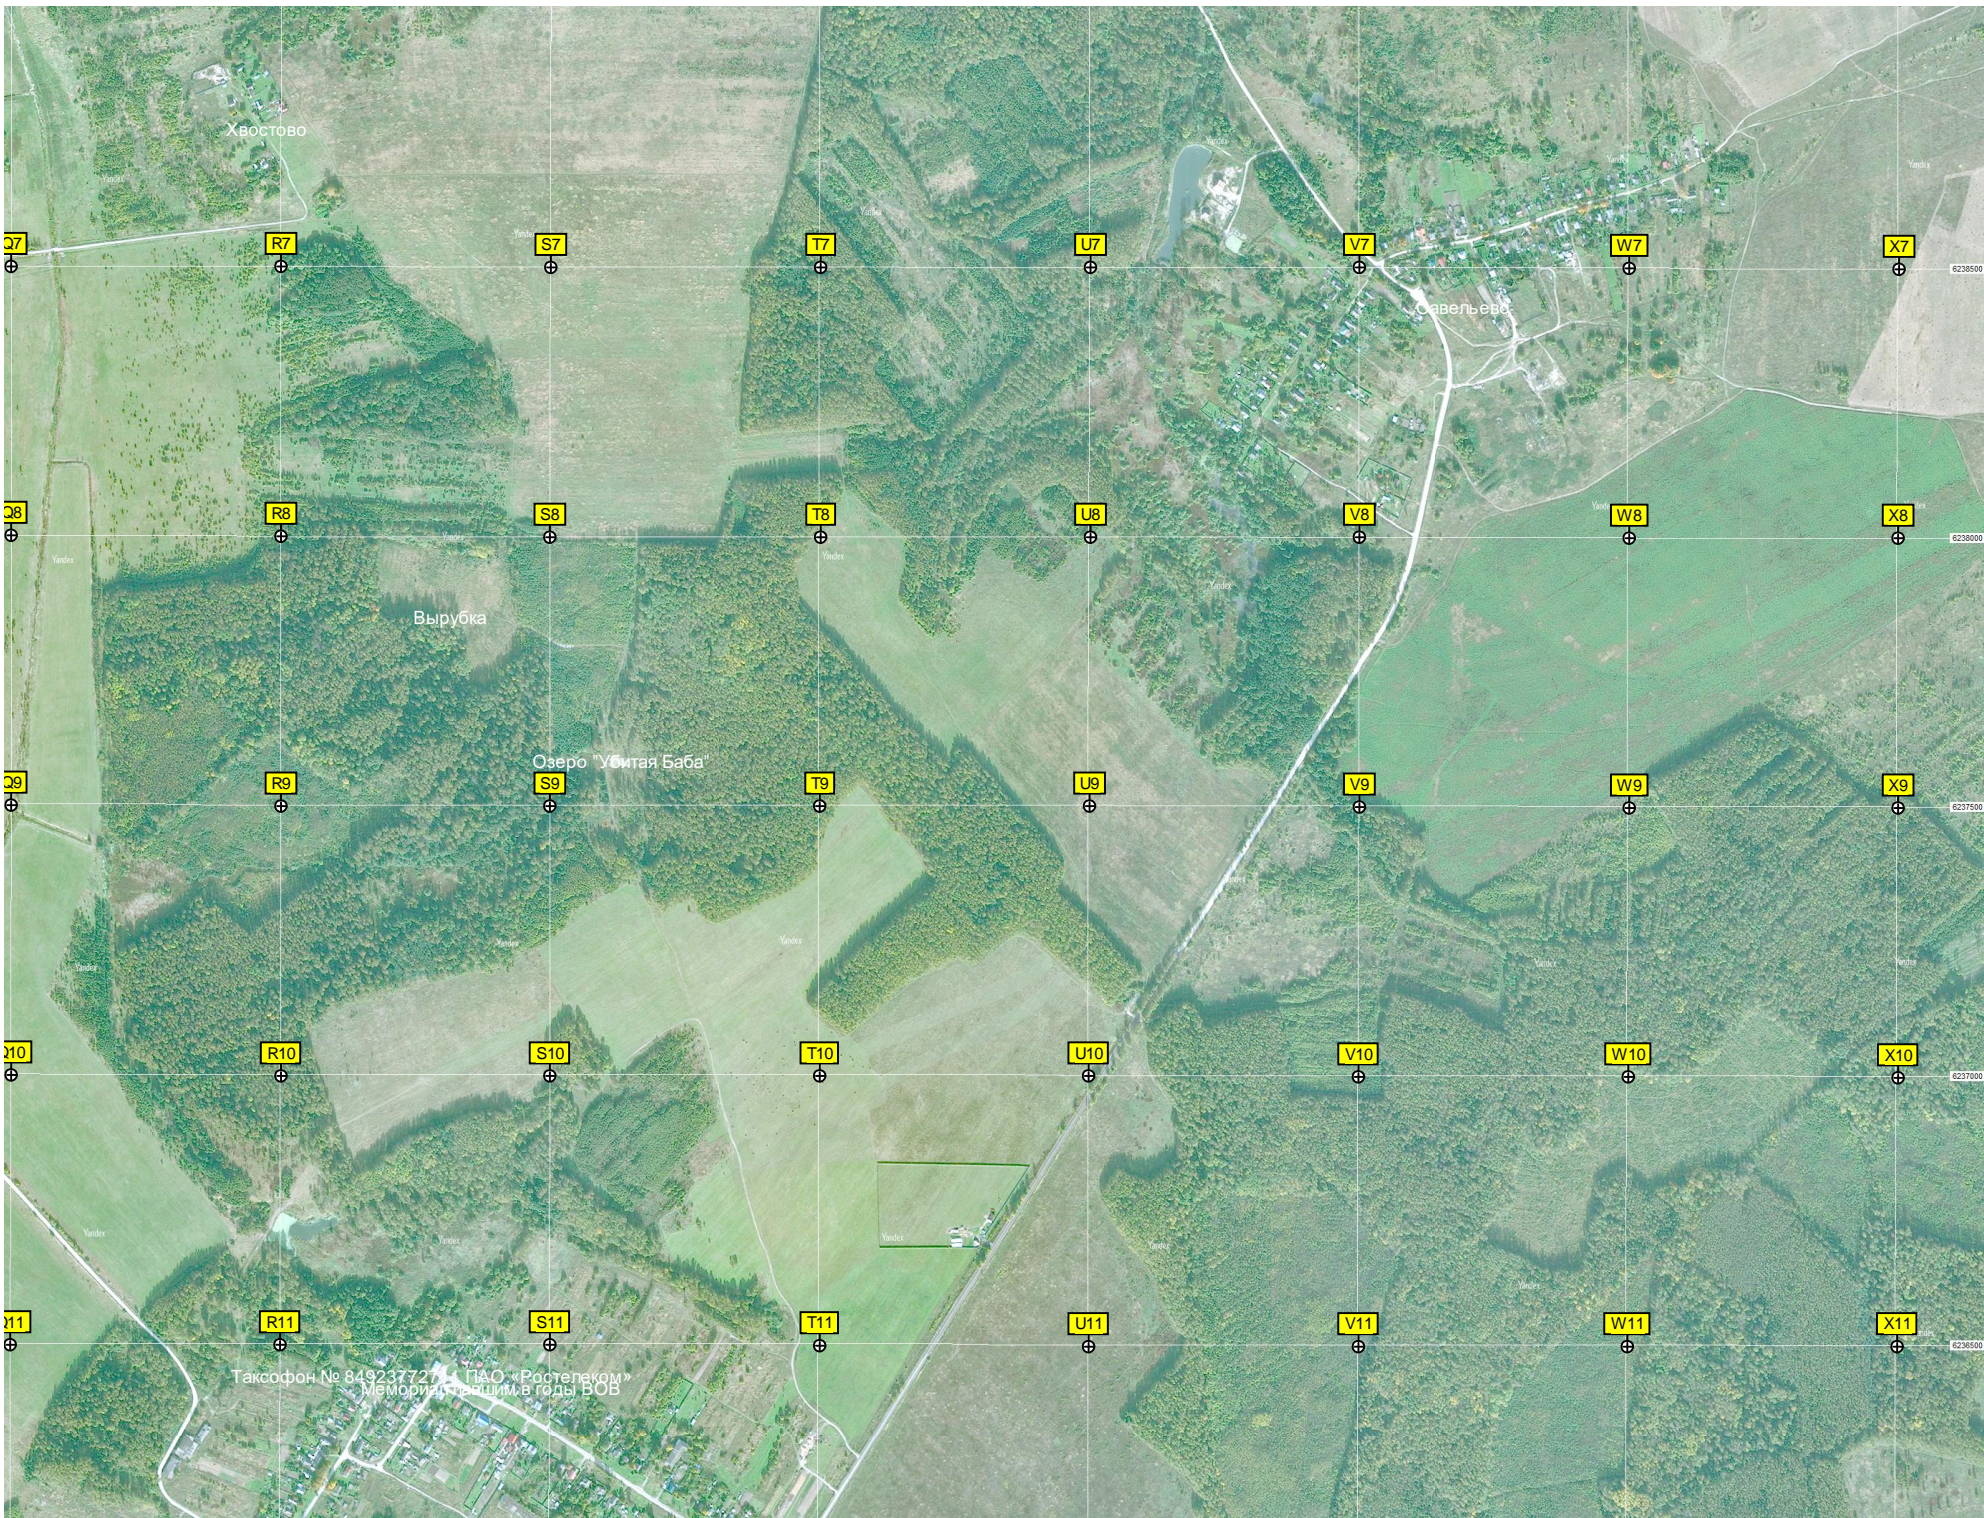

Хвостово

Савельево

Вырубка

Озеро "Убитая Баба"

Таксофон № 84923772 ПАО «Ростелеком»
Мемориал Героим в годы ВОВ

6236500

6236500

6237500

6237500

6238500