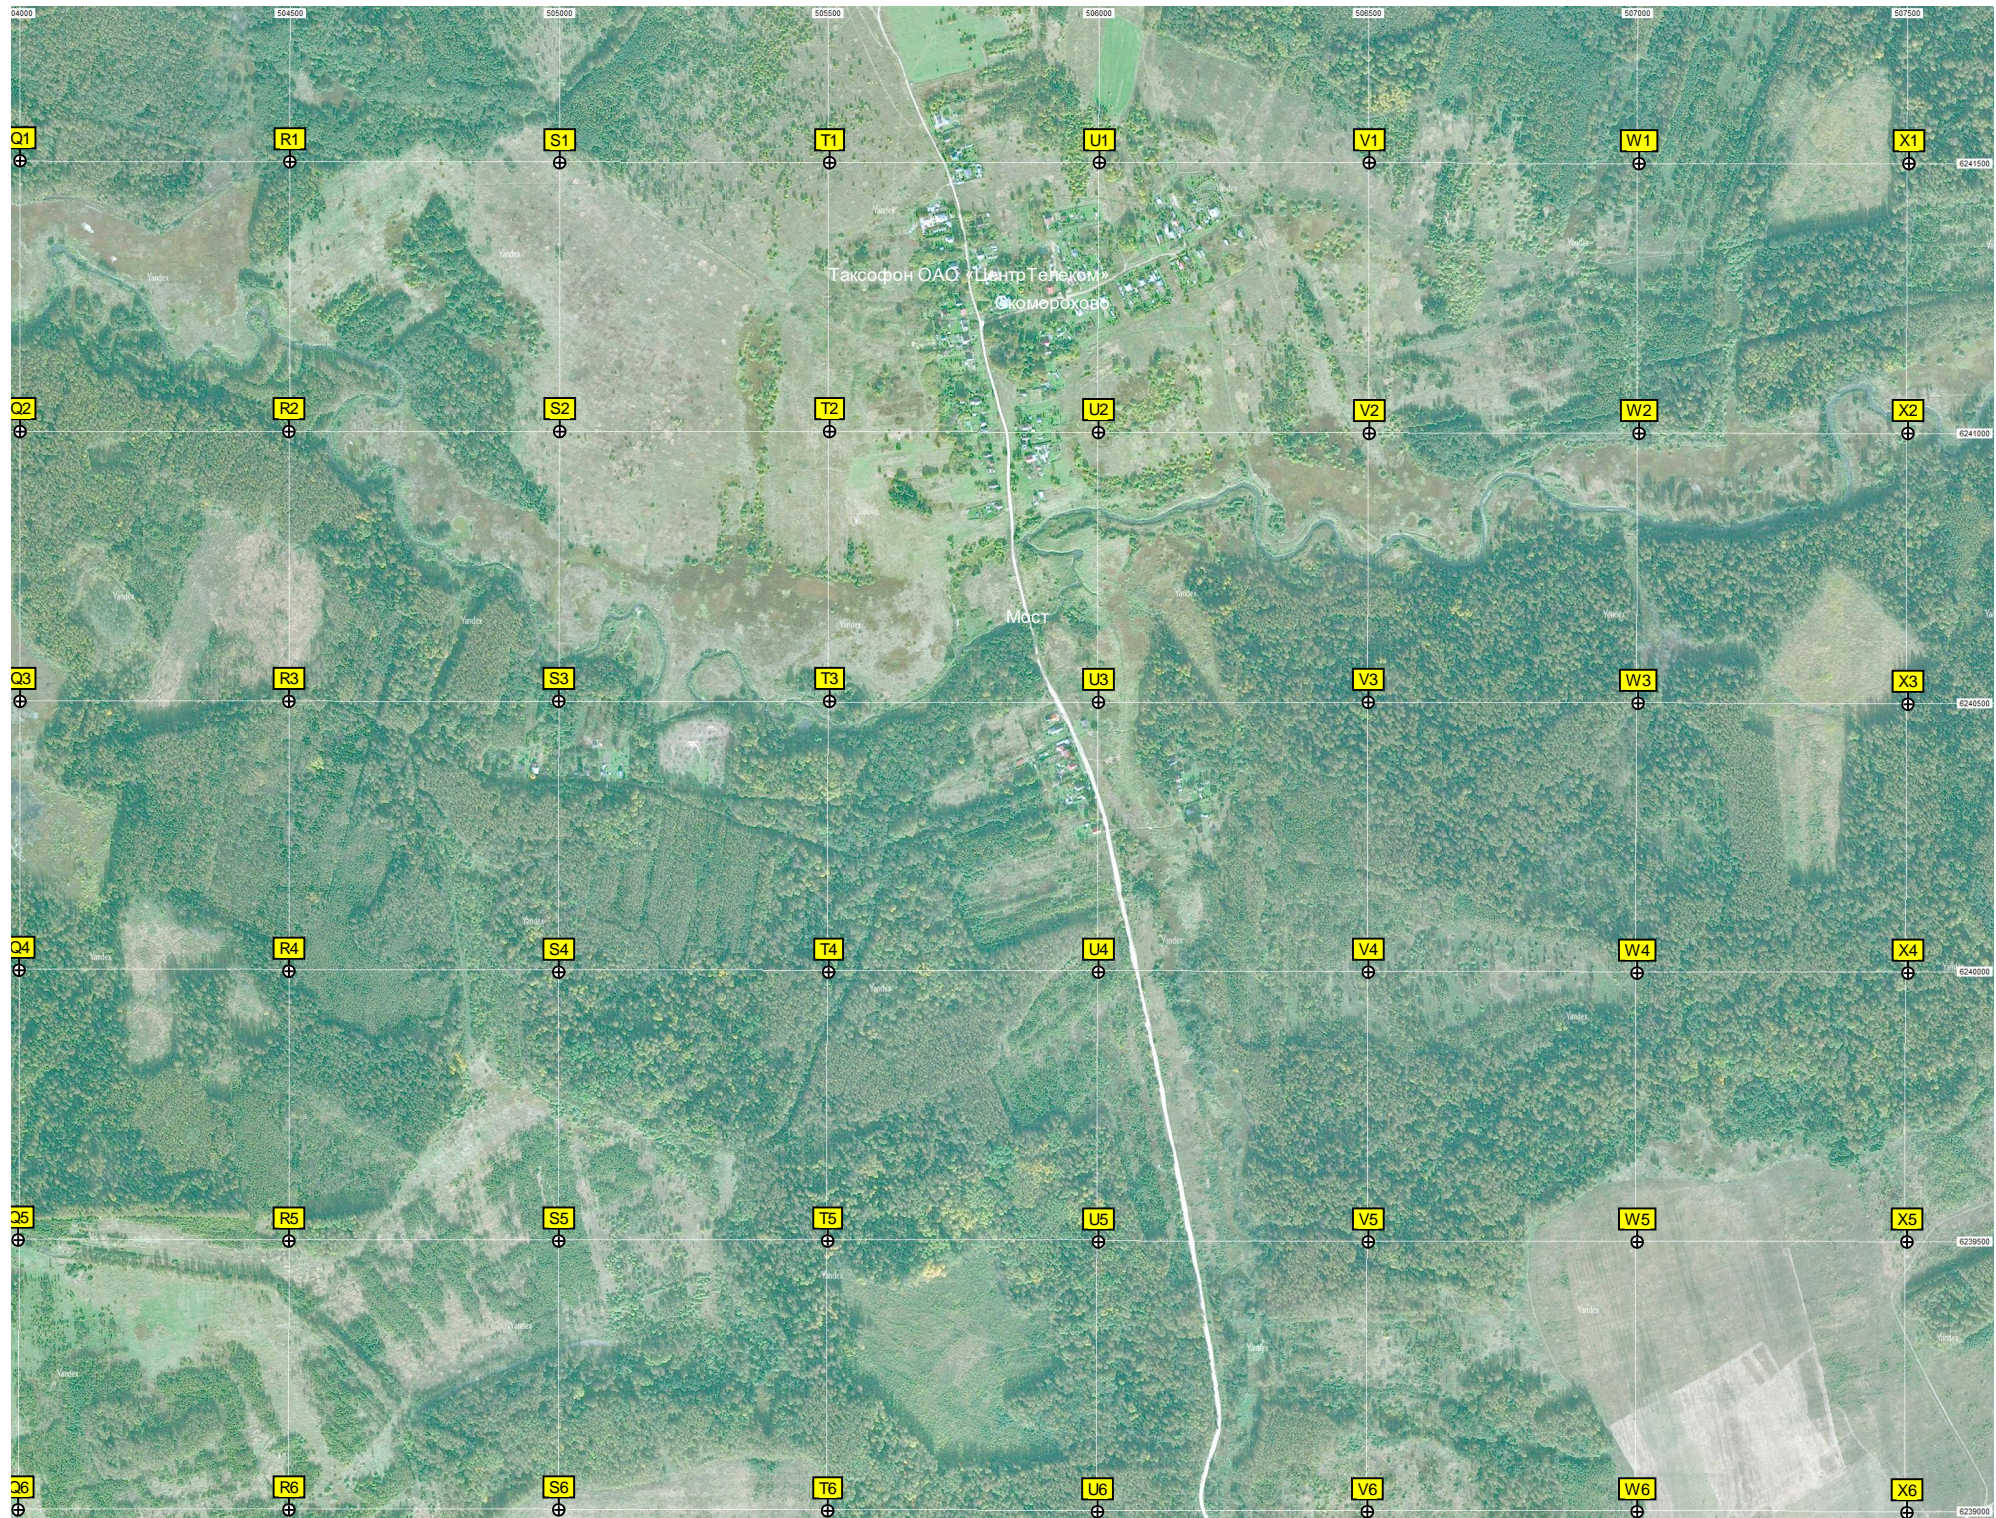

C1

R1

S1

T1

U1

V1

W1

X1

C2

R2

S2

T2

U2

V2

W2

X2

C3

R3

S3

T3

U3

V3

W3

X3

C4

R4

S4

T4

U4

V4

W4

X4

C5

R5

S5

T5

U5

V5

W5

X5

C6

R6

S6

T6

U6

V6

W6

X6

Таксофон ОАО «Центр Телеком»
Скоморохово

Мост