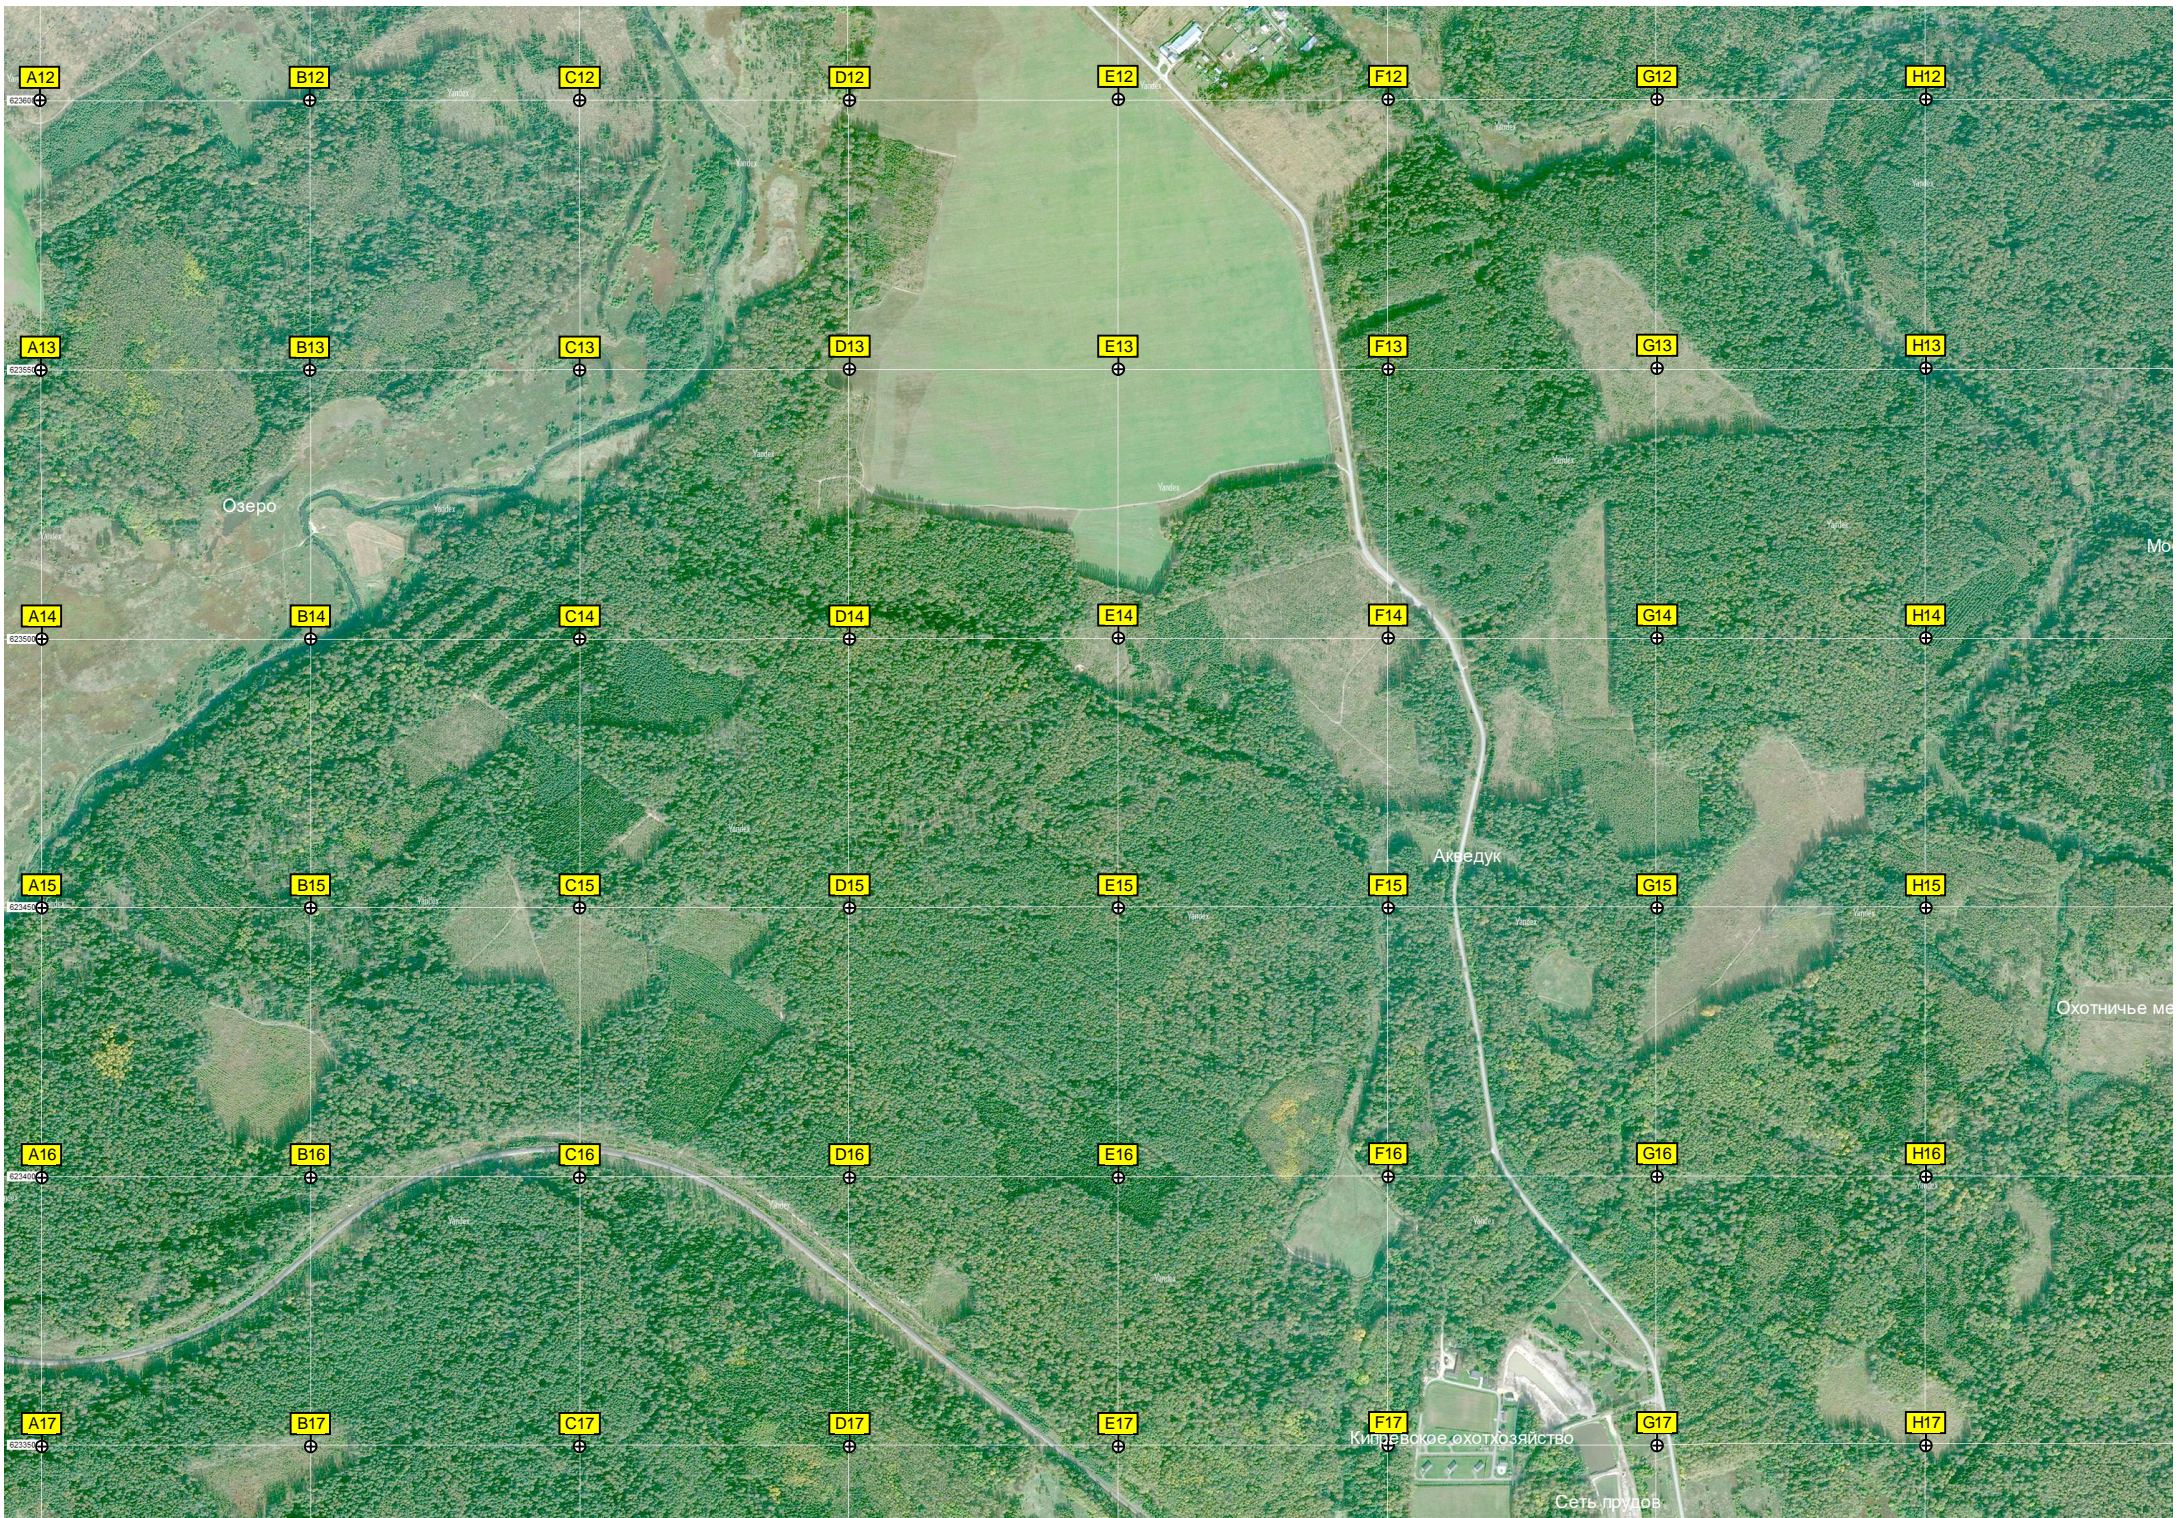

A12

B12

C12

D12

E12

F12

G12

H12

A13

B13

C13

D13

E13

F13

G13

H13

A14

B14

C14

D14

E14

F14

G14

H14

A15

B15

C15

D15

E15

F15

G15

H15

A16

B16

C16

D16

E16

F16

G16

H16

A17

B17

C17

D17

E17

F17

G17

H17

Озеро

Акведук

Кипревокое охотхозяйство

Сеть прудов

Охотничье ме