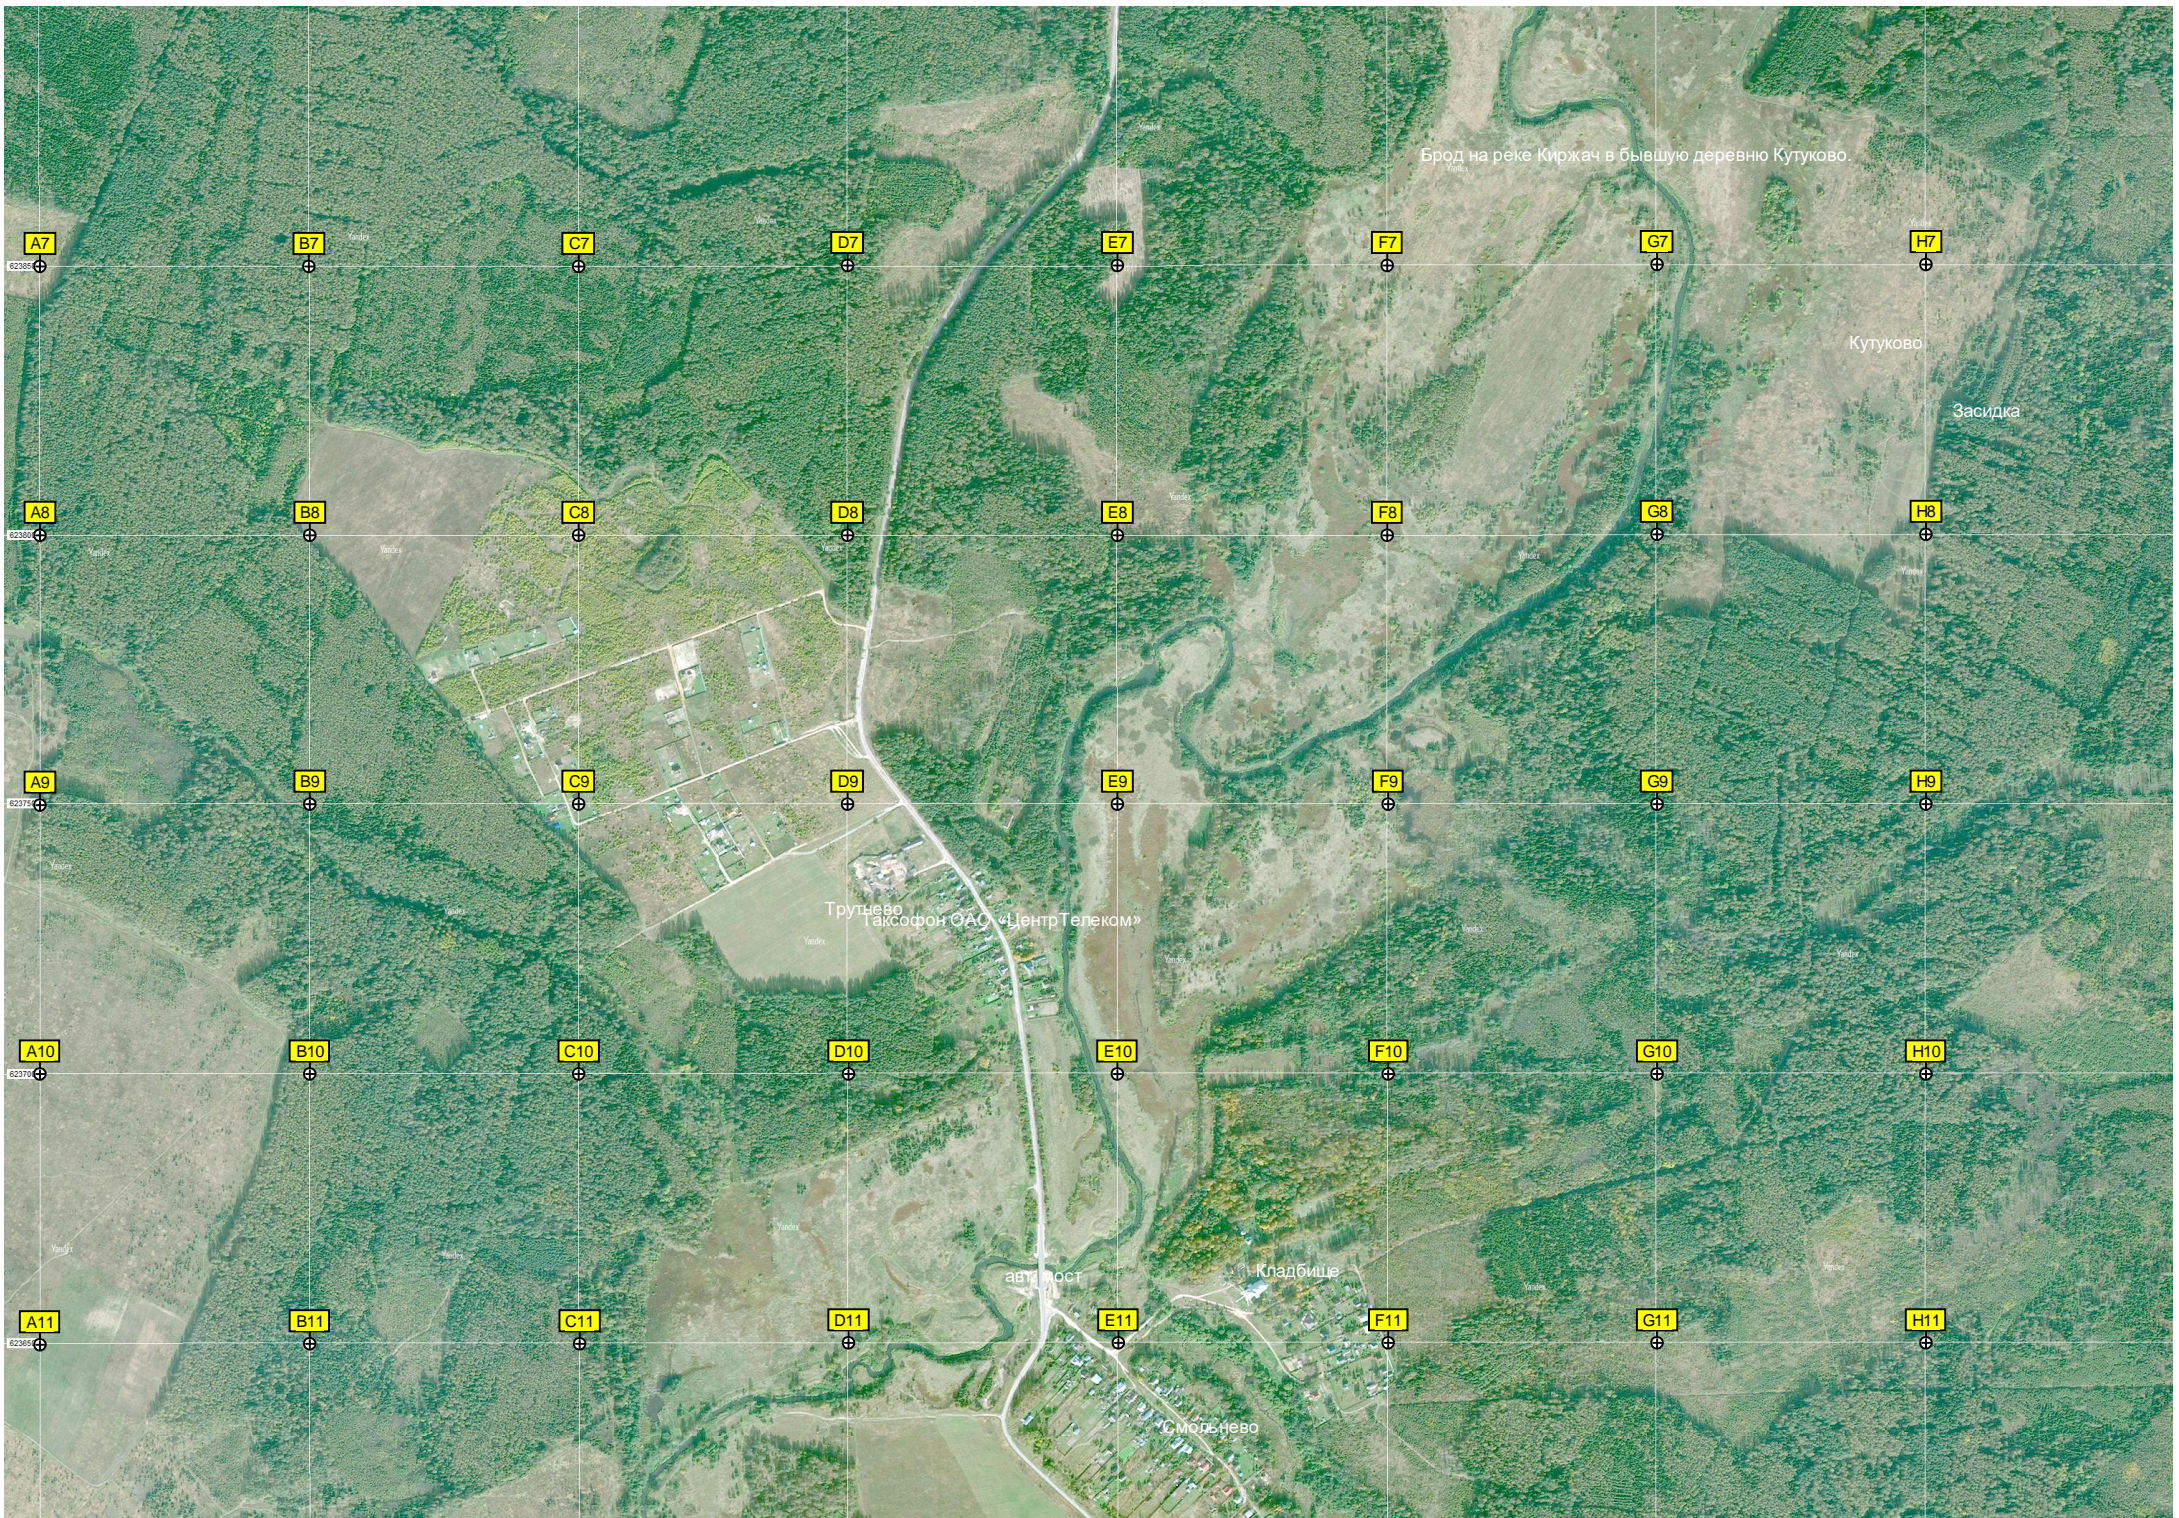

U6

V6

W6

X6

Таксофон ОАО «Центр Телеком»  
Скоморохово

Мост

Брод на реке Киржач в бывшую деревню Кутуково.

Кутуково

Засидка

Труцьево  
Такофон ОАО «ЦентрТелеком»

авт. мост

Кладбище

Смолянево

A7

B7

C7