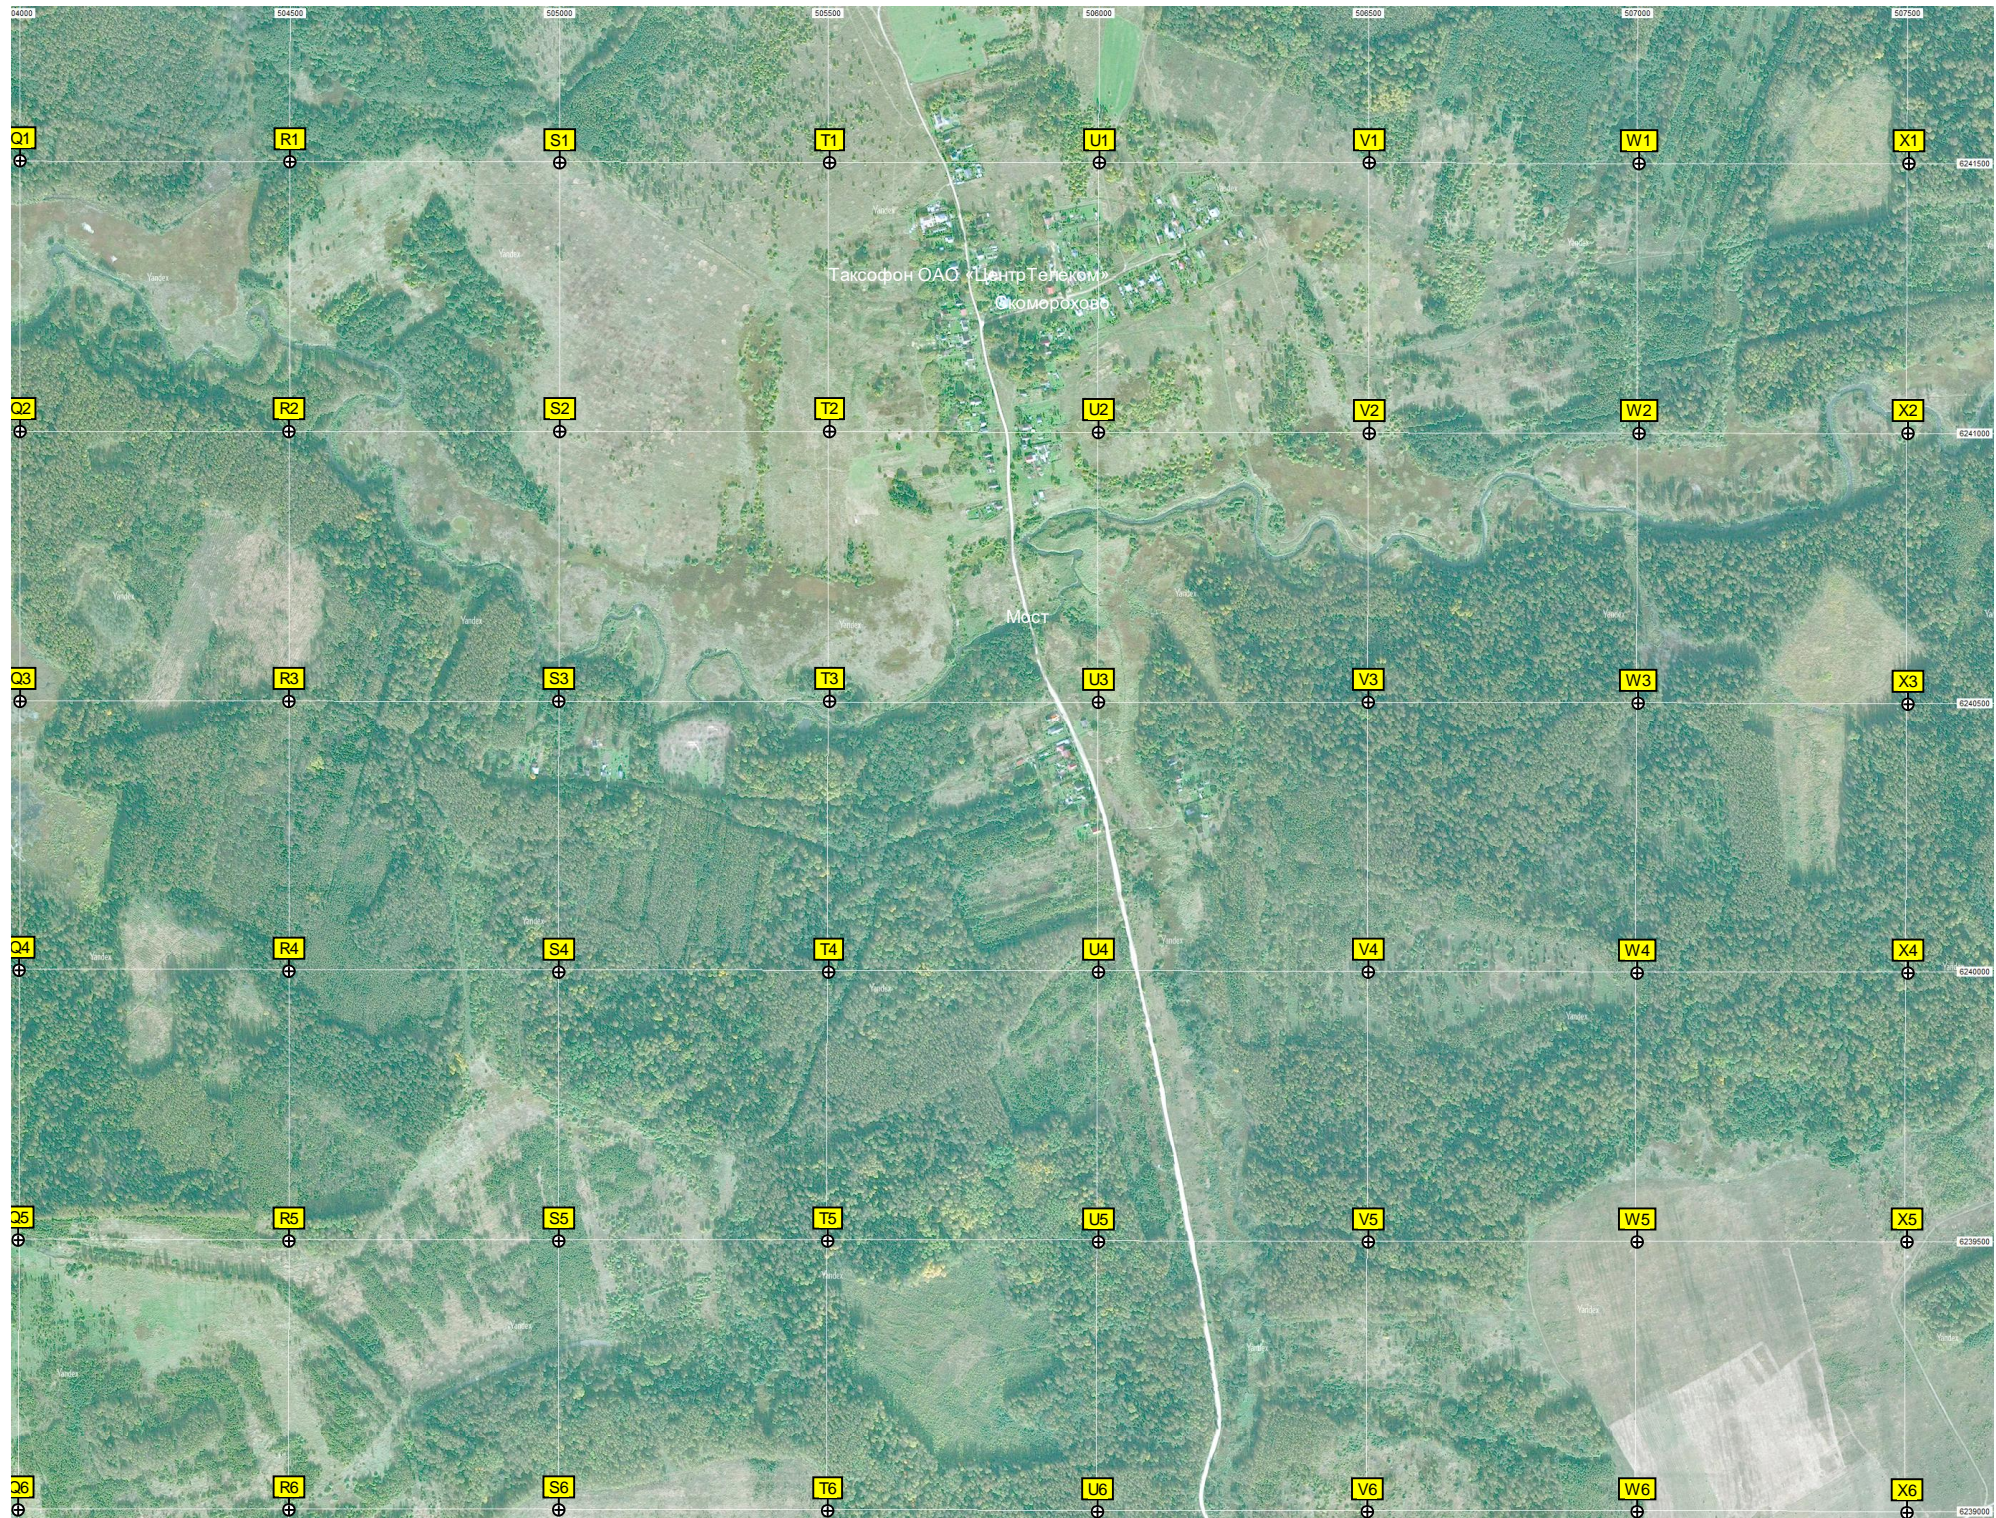

U6

V6

W6

X6

Таксофон ОАО «Центр Телеком»  
Скоморохово

Мост

Брод на реке Киржач в бывшую деревню Кутуково.

Кутуково

Засидка

Труцьево  
Такофон ОАО «ЦентрТелеком»

авт. мост

Кладбище

Смолянево

A7

B7

C7