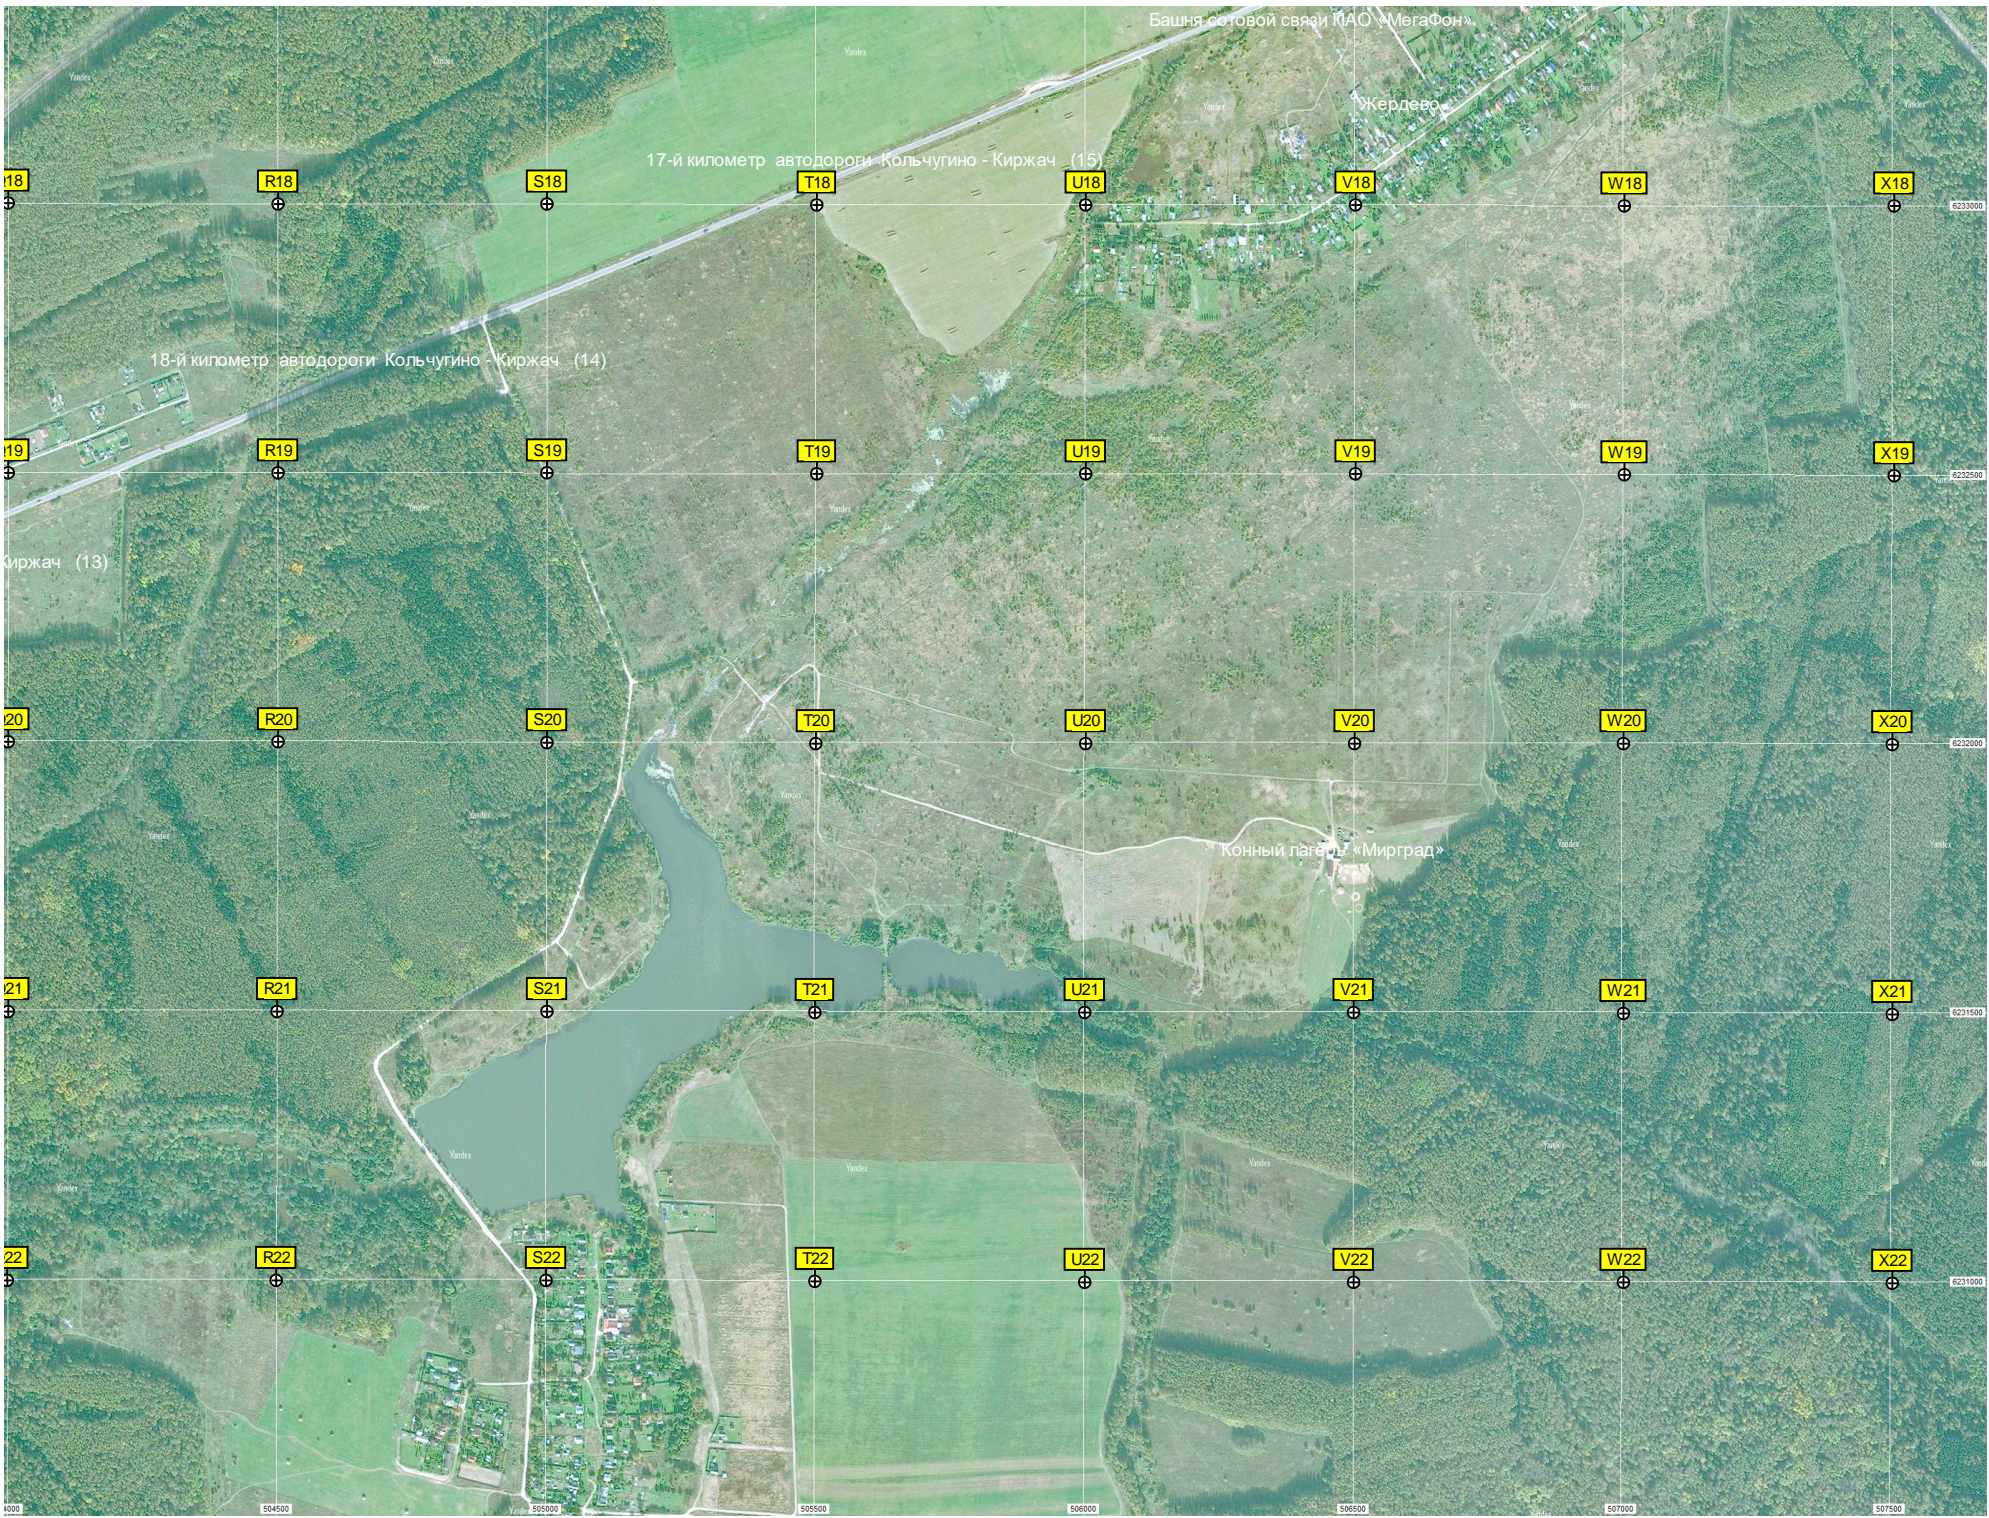

Стромьинский тракт

22-й километр автодороги Кольчугино - Киржач (10)

20-й километр автодороги Кольчугино - Киржач (12)

19-й километр автодороги Кольчугино - Киржач

УКРЫТИЕ ДЛЯ ТЕХНИКИ

502500

502500

Башня сотовой связи ПАО «МегаФон»