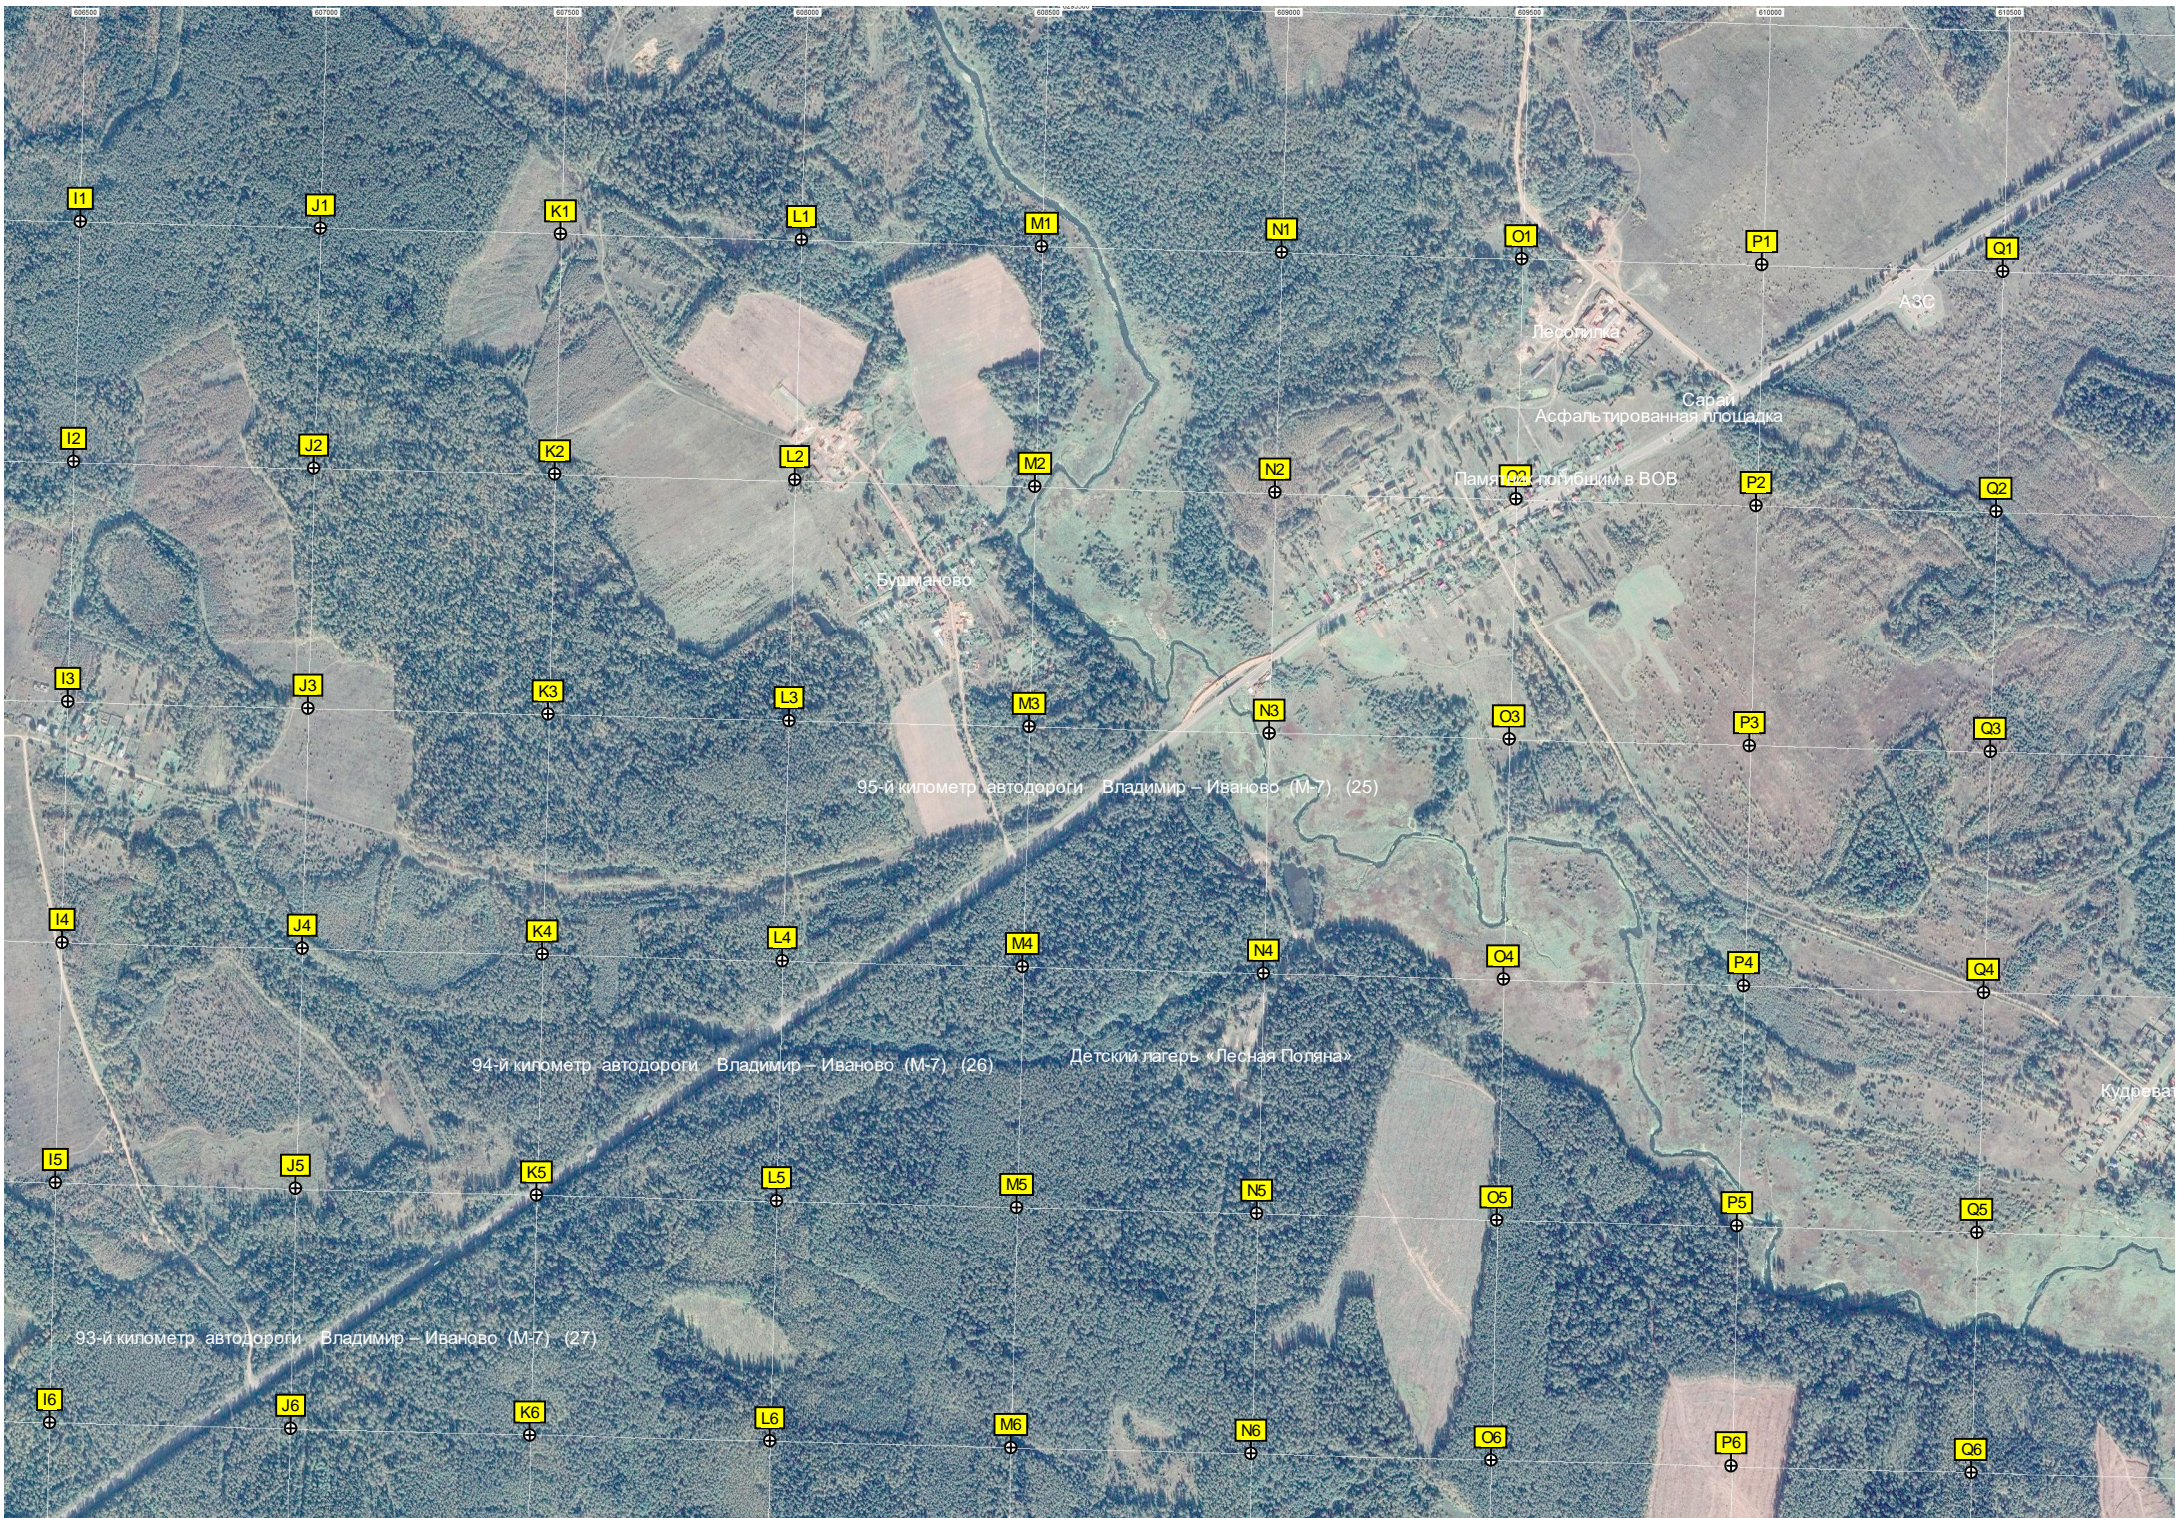

I1

J1

K1

L1

M1

N1

O1

P1

Q1

I2

J2

K2

L2

M2

N2

O2

P2

Q2

I3

J3

K3

L3

M3

N3

O3

P3

Q3

I4

J4

K4

L4

M4

N4

O4

P4

Q4

I5

J5

K5

L5

M5

N5

O5

P5

Q5

I6

J6

K6

L6

M6

N6

O6

P6

Q6

Бушаново

95-й километр автодороги Владимир - Иваново (М-7) (25)

94-й километр автодороги Владимир - Иваново (М-7) (26)

Детский лагерь «Лесная Поляна»

93-й километр автодороги Владимир - Иваново (М-7) (27)

Лесопилка

Сарай
Асфальтированная площадка

Памятник погибшим в ВОВ

А3С

Кудрева