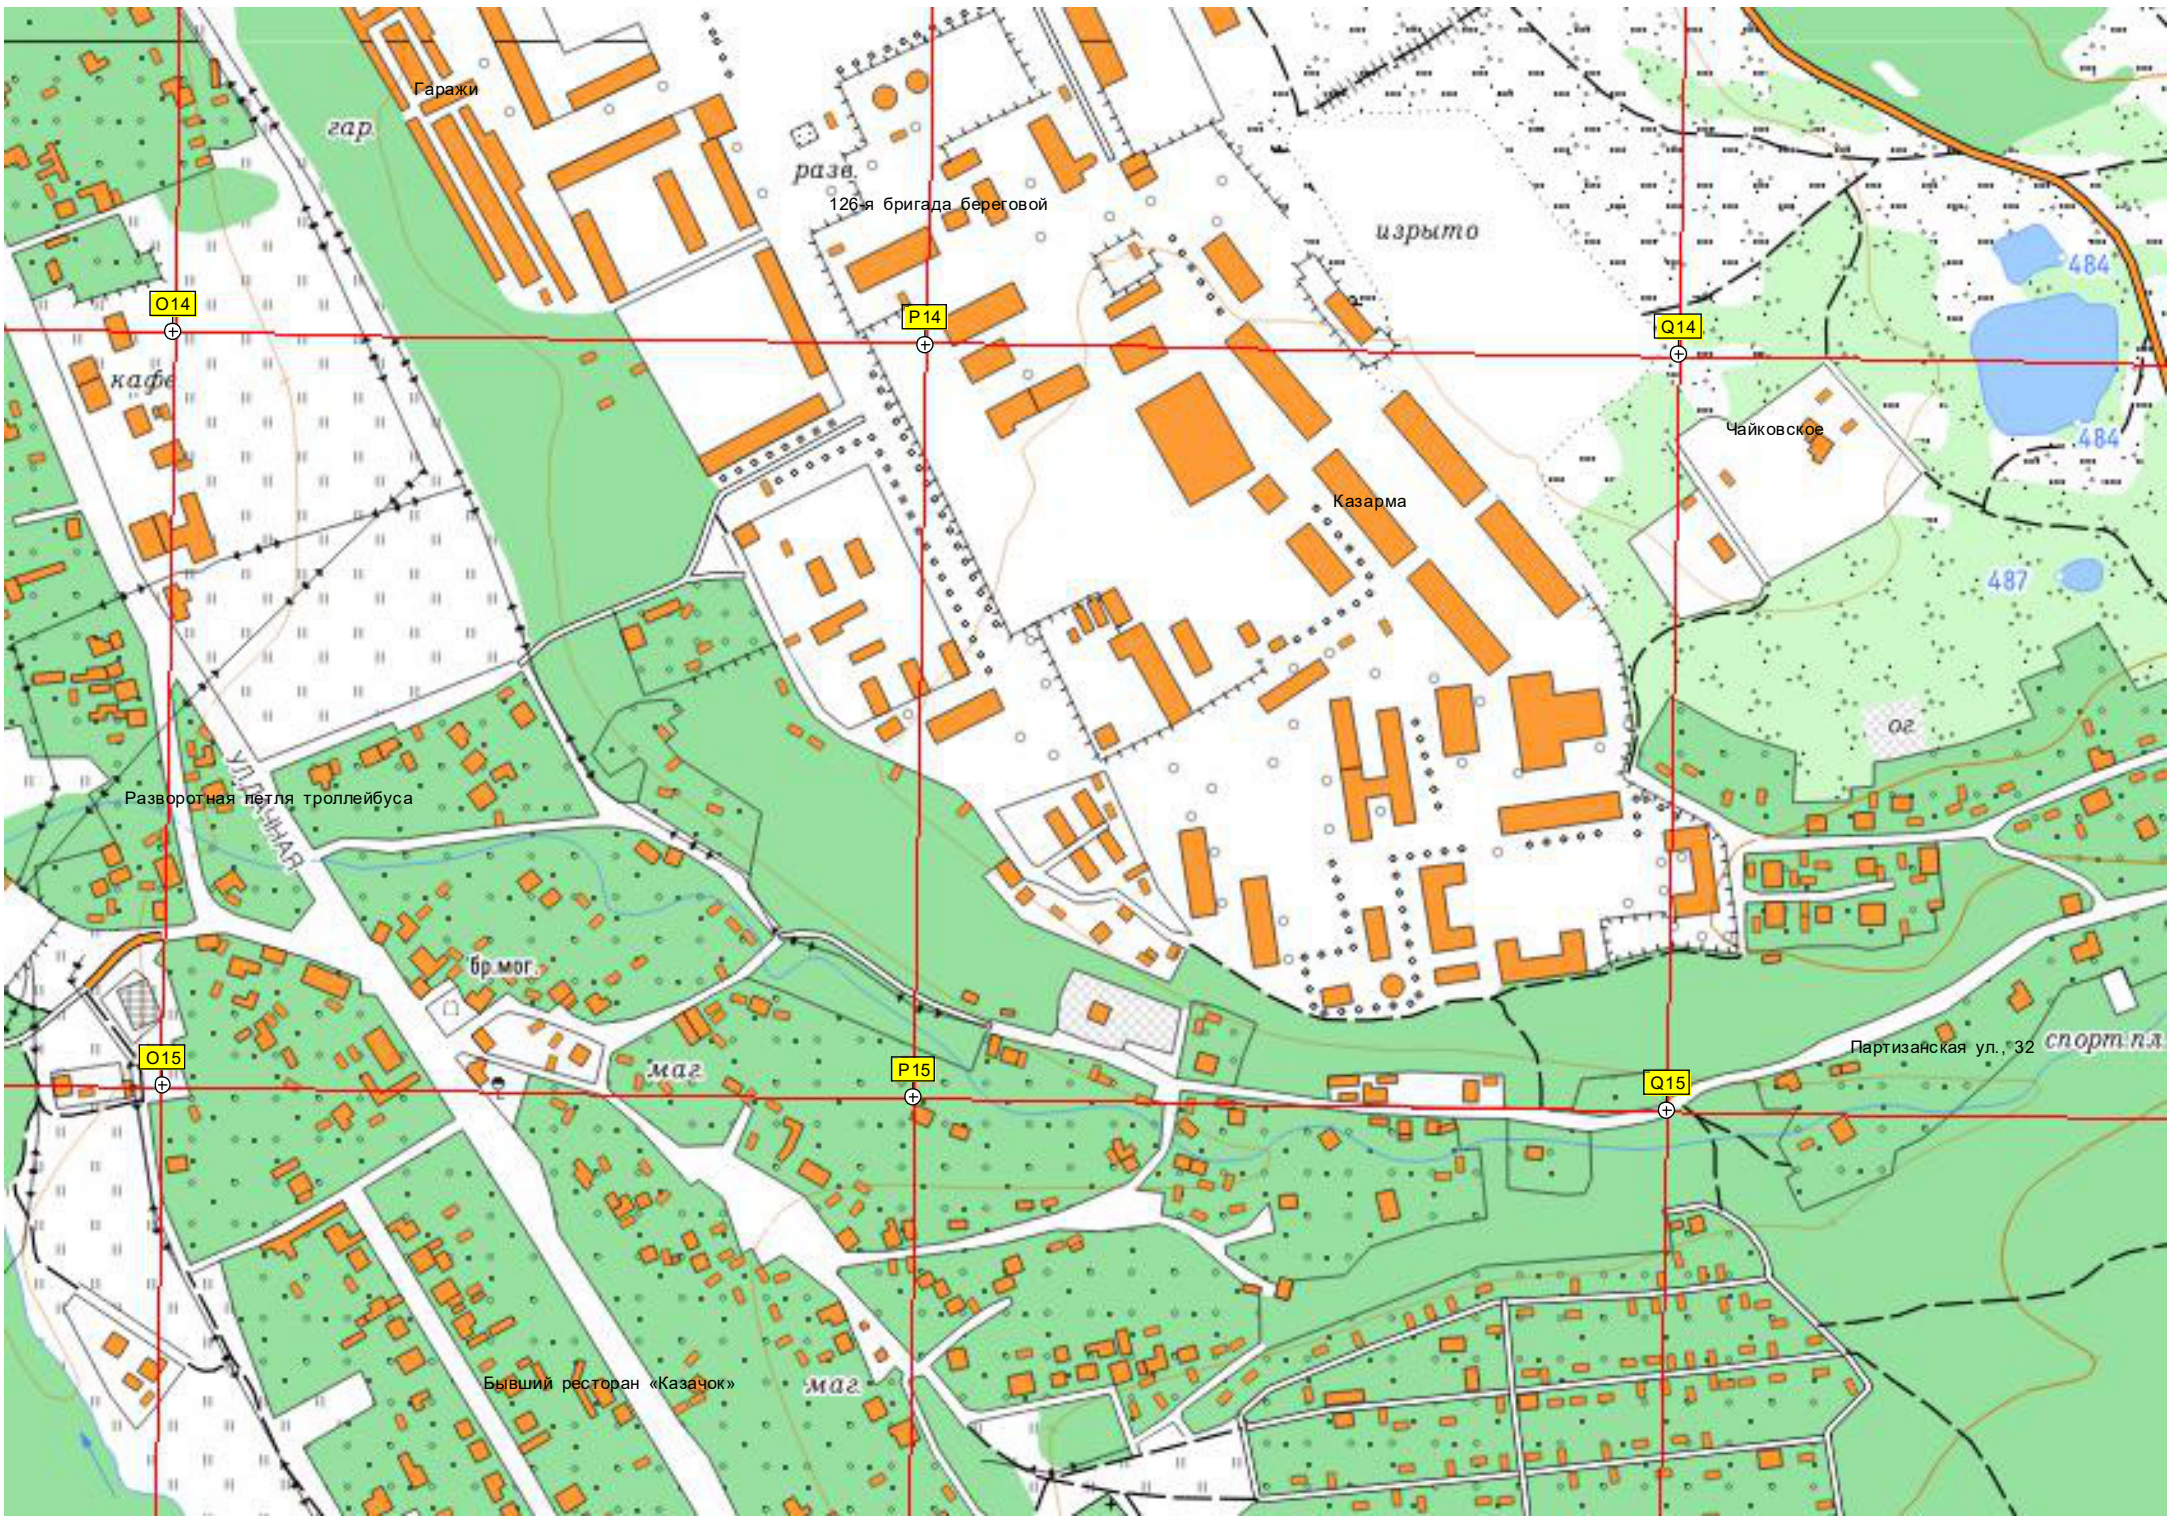

Указатель у начала реки Салги

Парк боевой техники

Очистные сооружения

Бывший 84-й инженерный полк

Пруд Инжинерка

дуб

Гаражи

гар

разв.

126-я бригада береговой

изрыто

484

484

487

02

Чайковское

Казарма

Разворгная петля троллейбуса

УЛ. ПАРТИЗАНСКАЯ

бр. мог.

маг

Партизанская ул., 32 спорт. п.л.

Бывший ресторан «Казачок»

маг