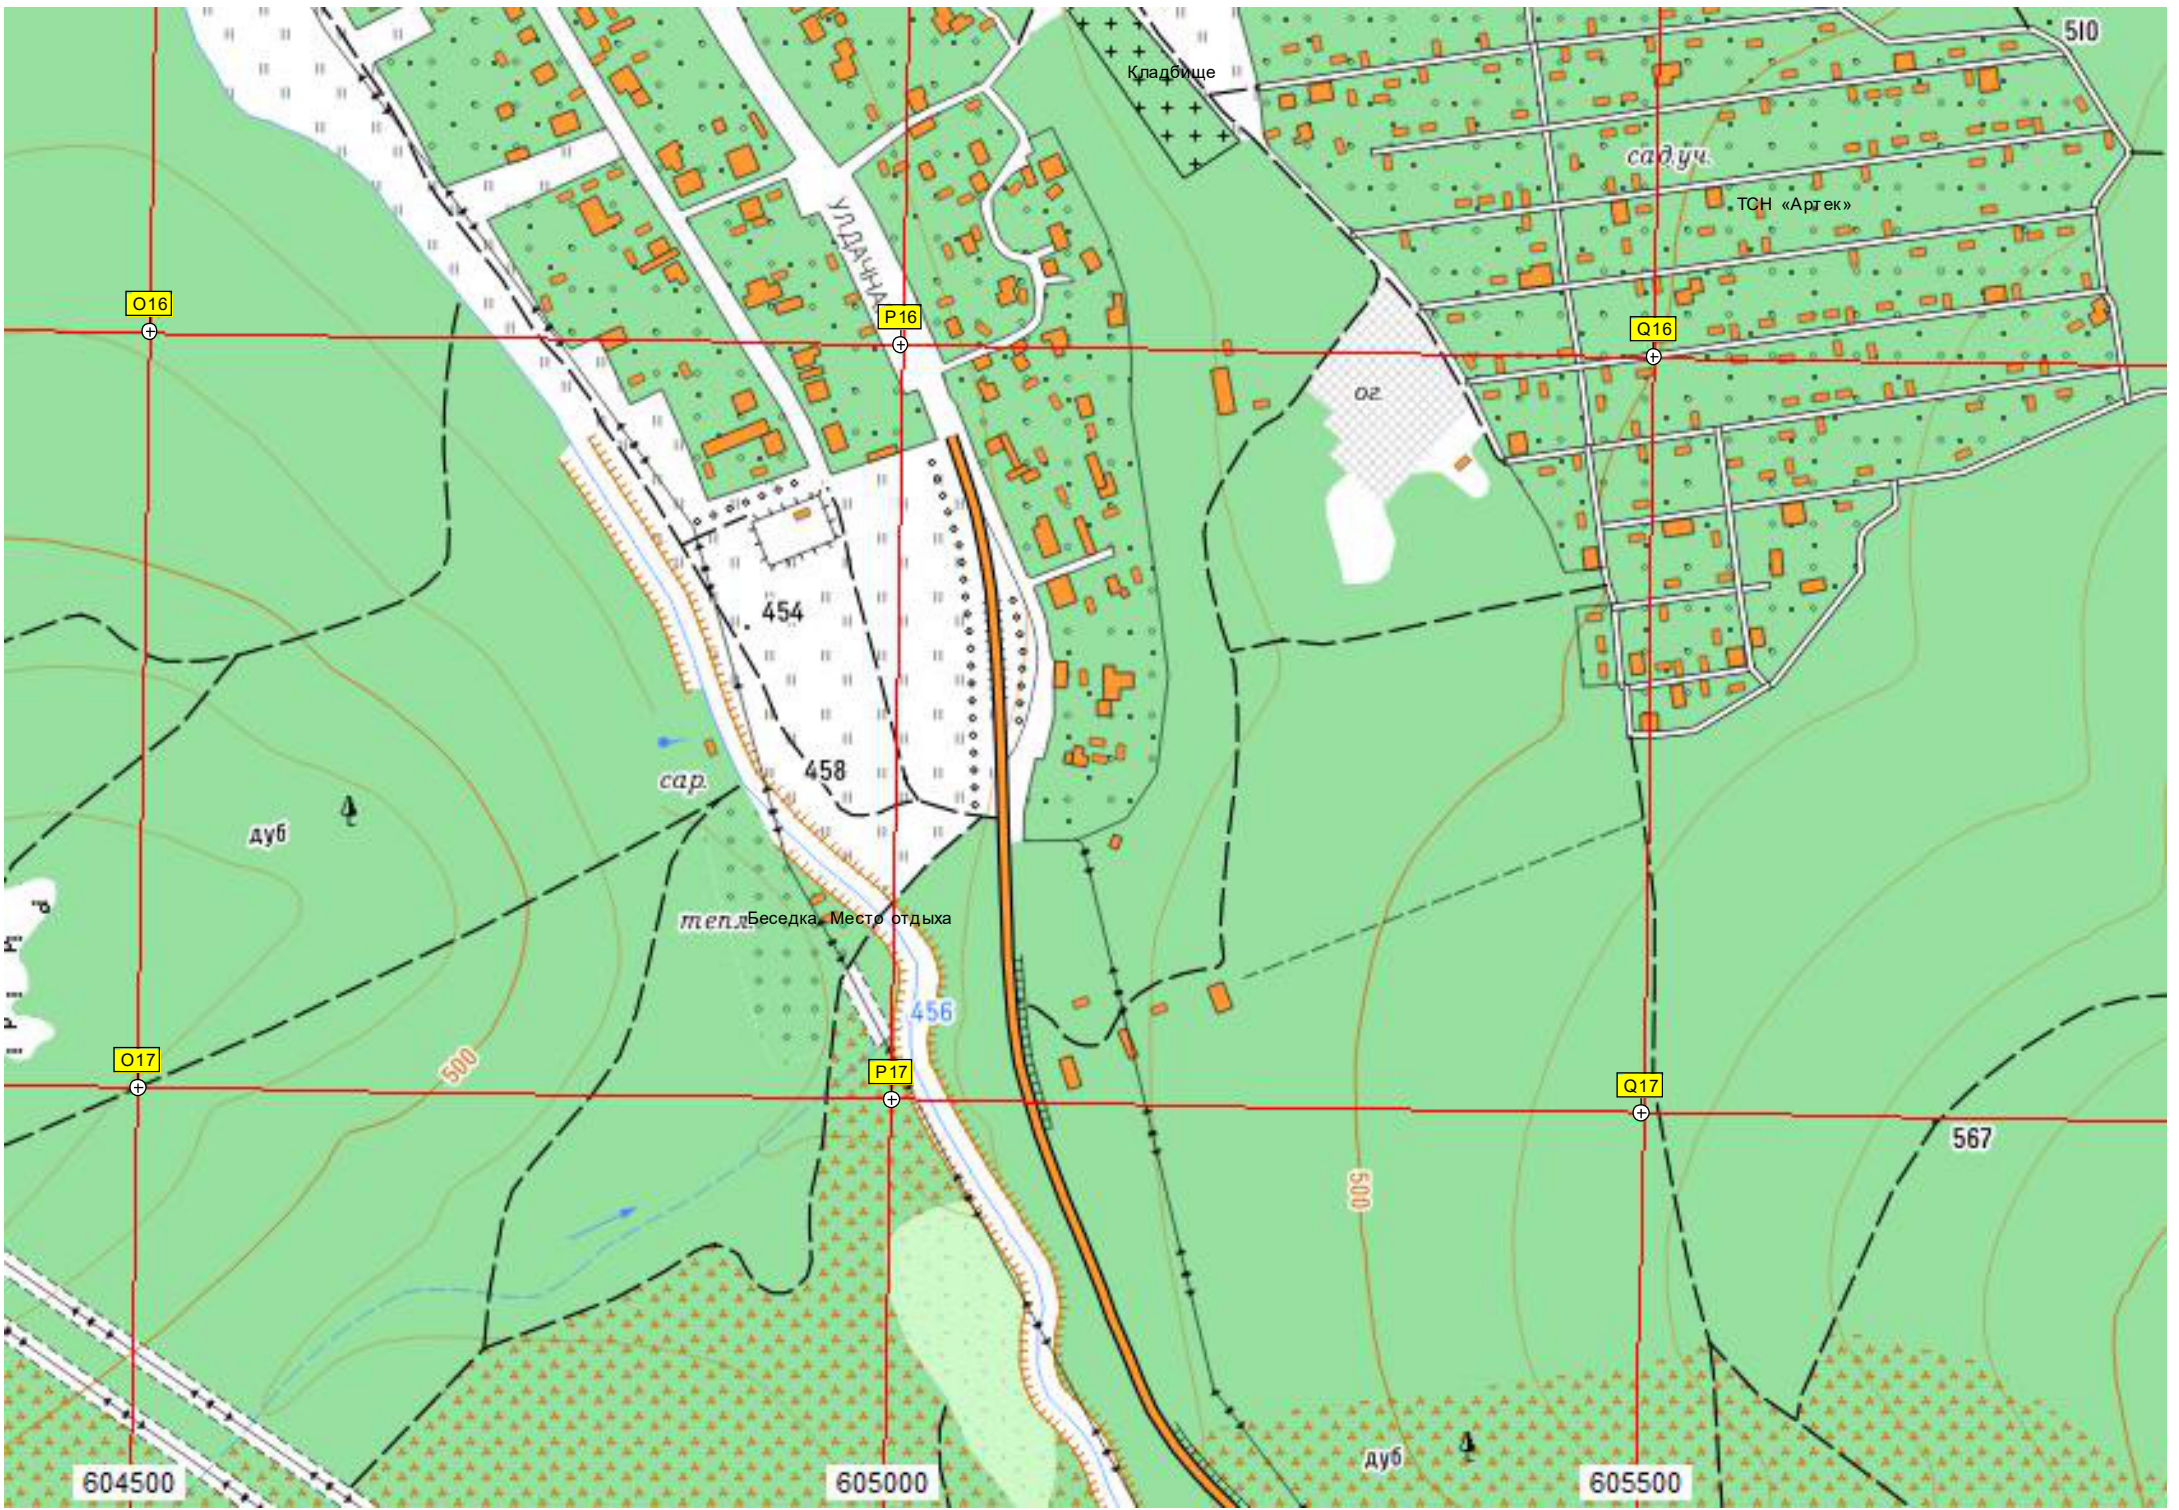

510

Кладбище

сар.уч.

ТОН «Артек»

02

УЛДАННА

Q16

P16

Q16

454

458

сар.

дуб

тепл. Беседка, Место отдыха

456

Q17

P17

Q17

500

500

567

604500

605000

605500

дуб