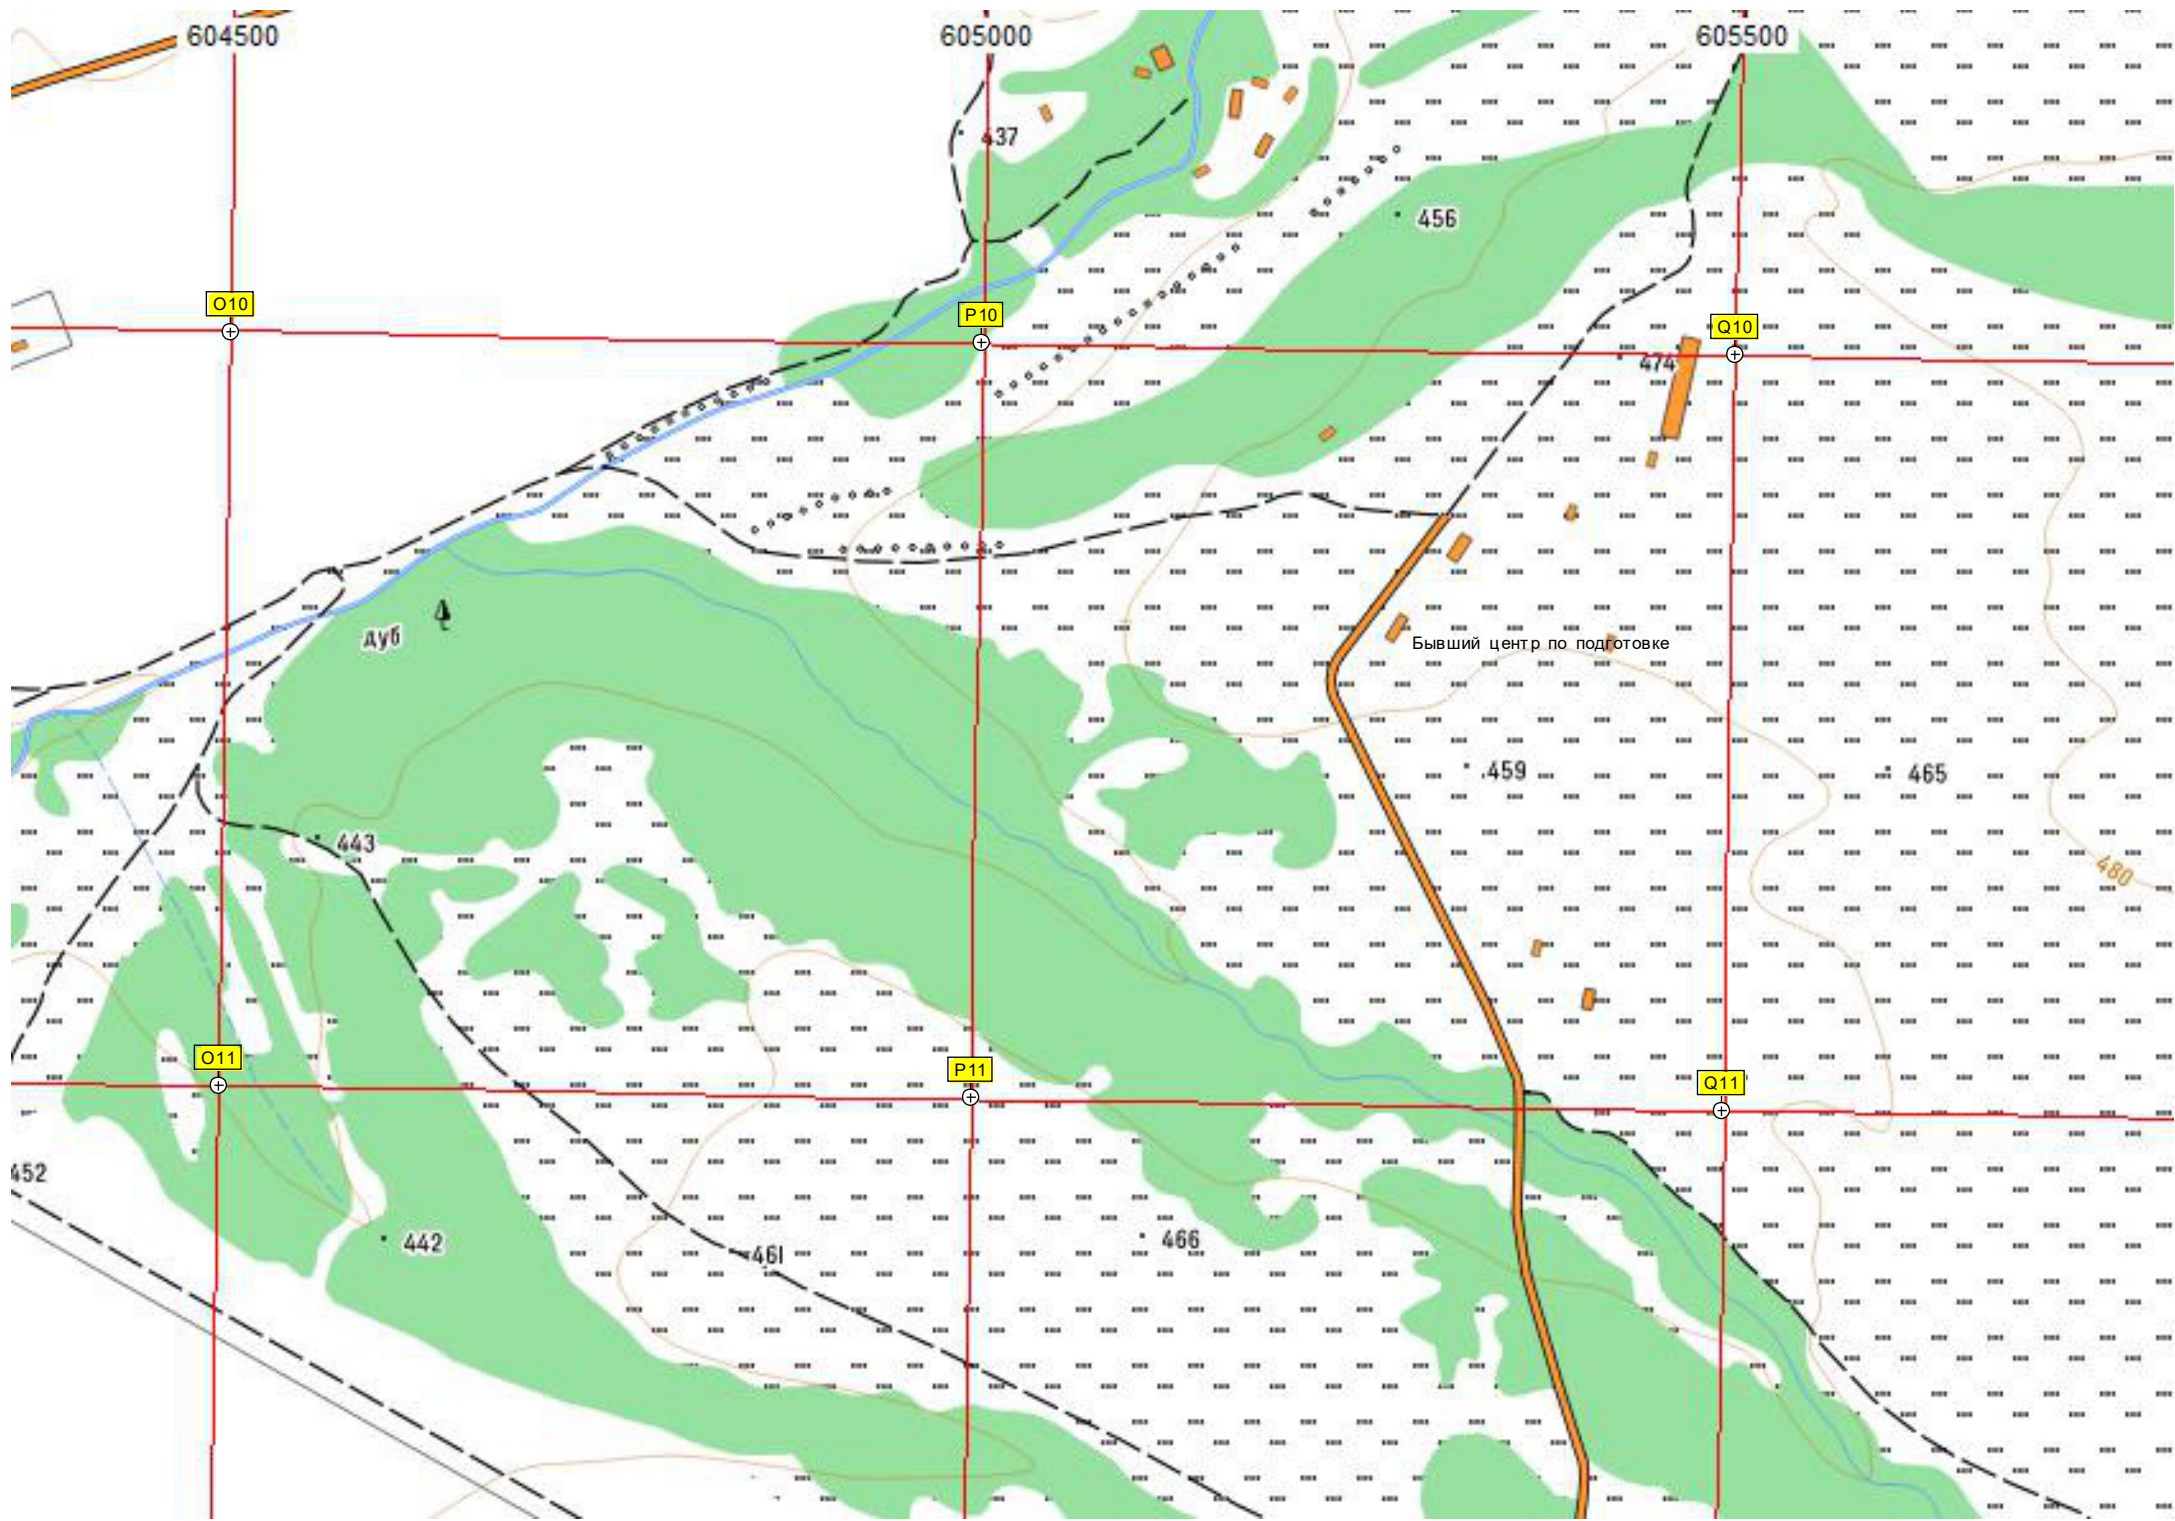

Указатель у начала реки Салги

Парк боевой техники

Очистные сооружения

Бывший 84-й инженерный полк

Пруд Инжинерка

дуб

Гаражи

гар

разв.

126-я бригада береговой

изрыто

484

484

487

02

Чайковское

Казарма

Разворгная петля троллейбуса

УЛ. ПАРТИЗАНСКАЯ

бр. мог.

маг

Партизанская ул., 32 спорт. п.л.

Бывший ресторан «Казачок»

маг

458

сар.

дуб

тепл. Беседка, Место отдыха

456

Q17

P17

Q17