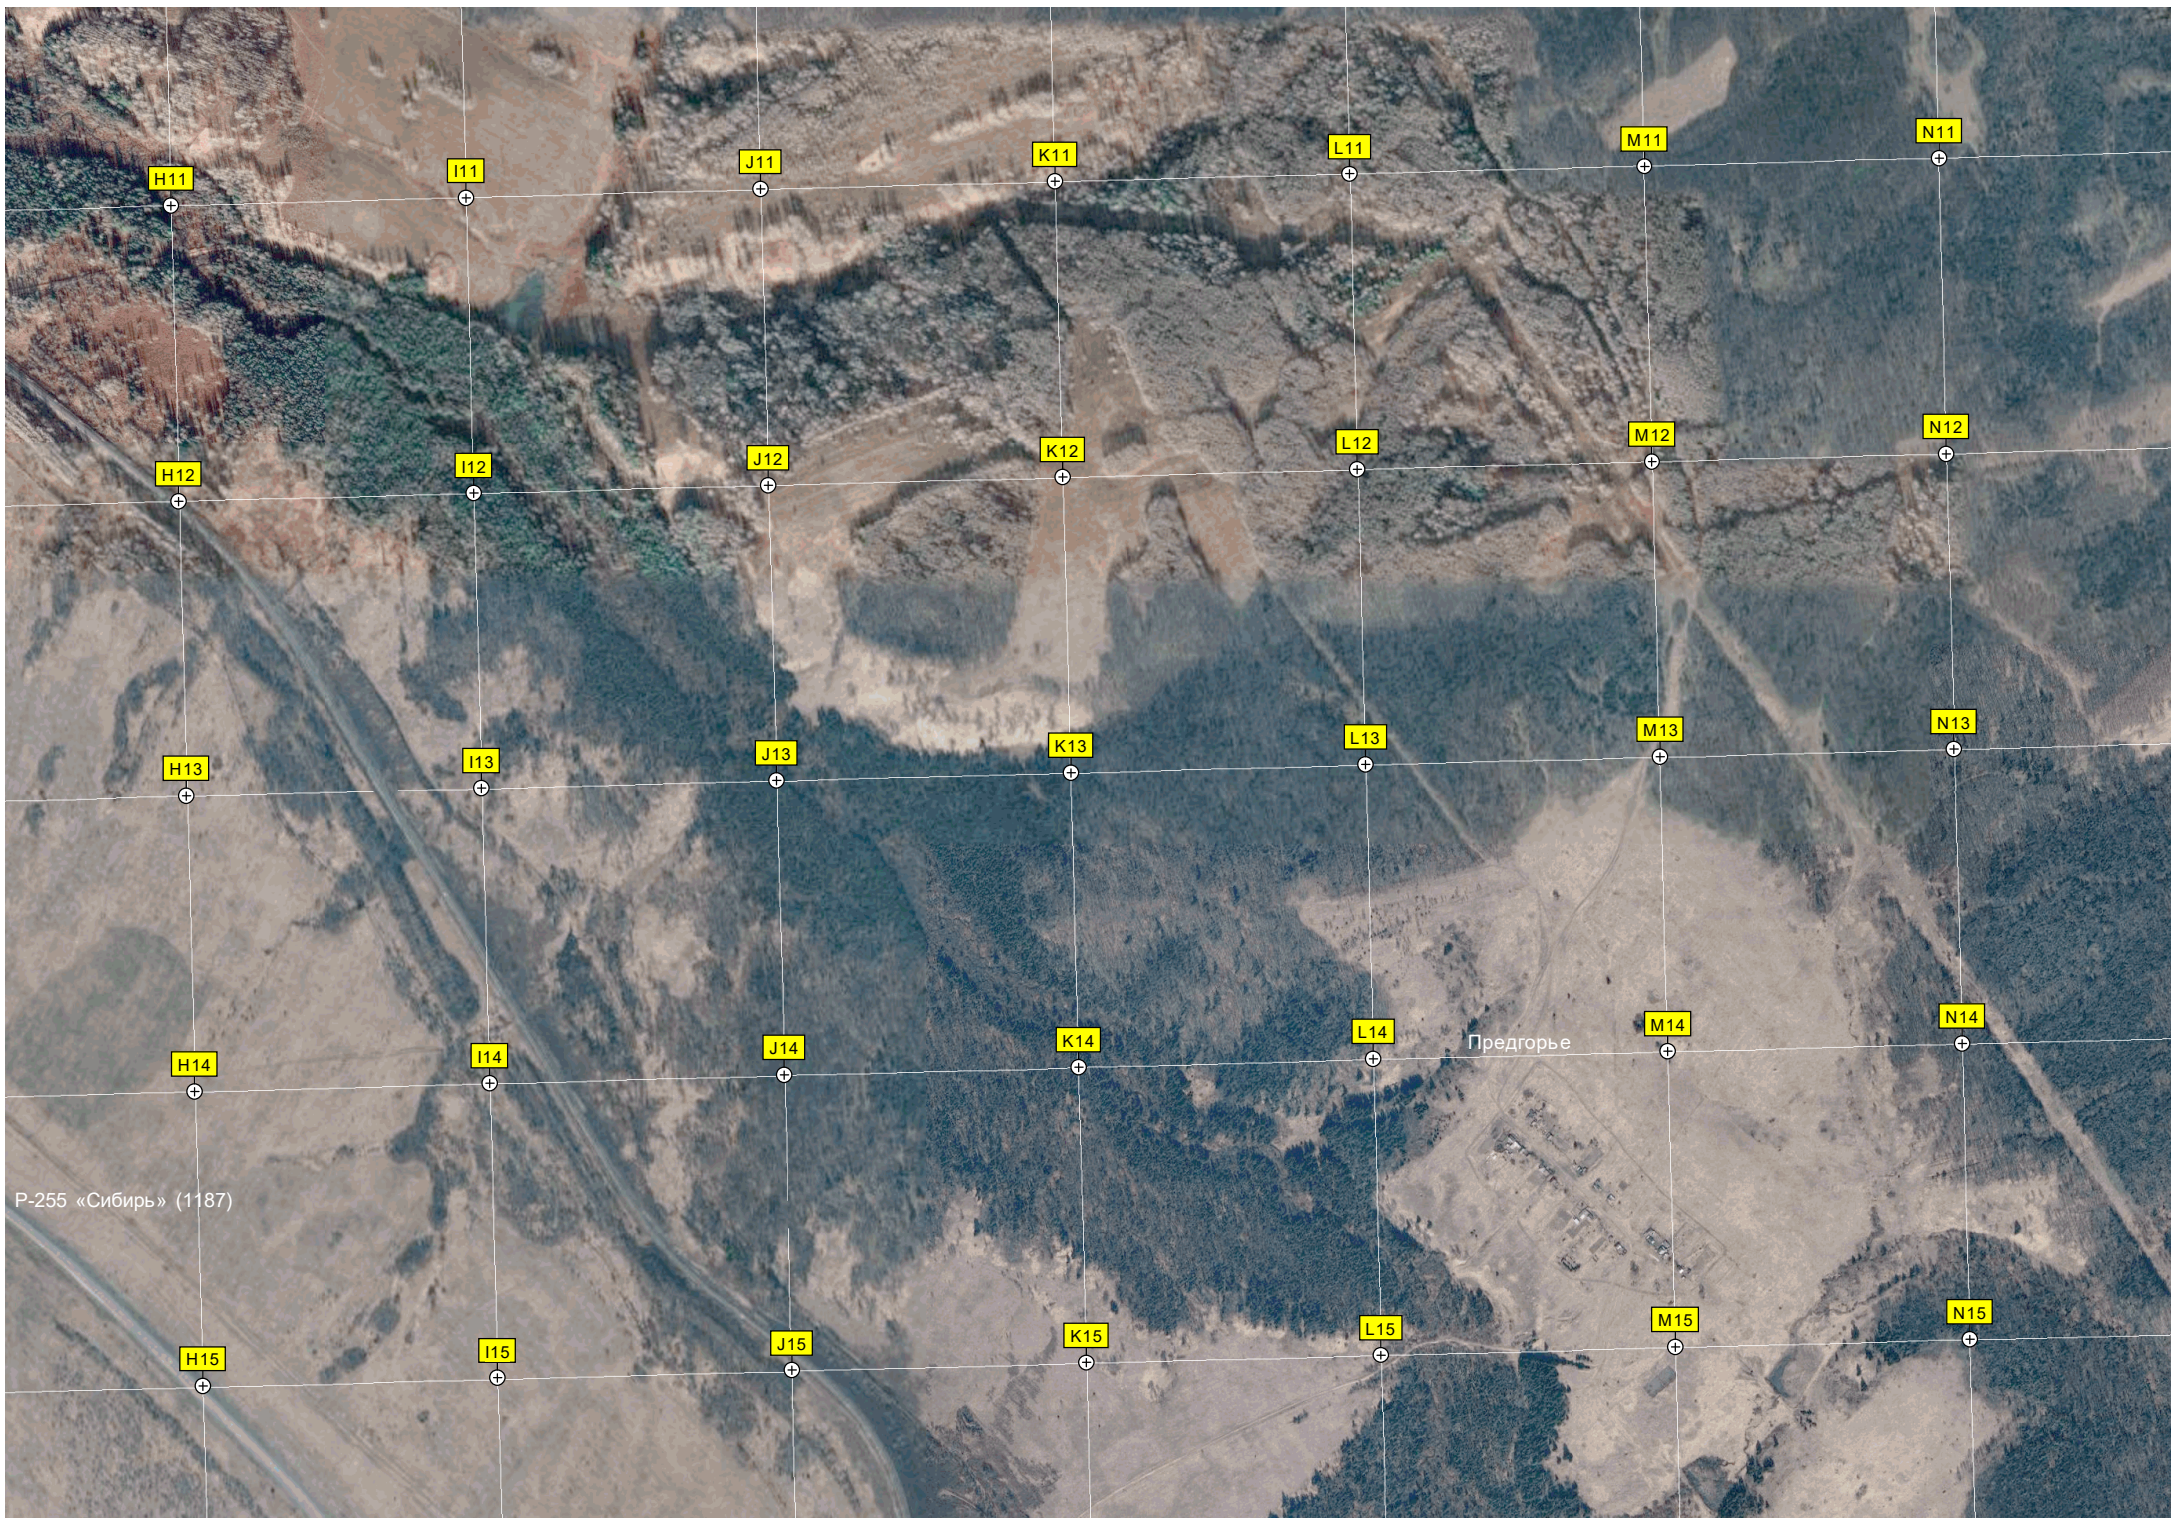

K10

L10

M10

N10

P-255 «Сибирь» (1187)

Предгорье

694-й километр автодороги Р-255 «Сибирь» (1186)

Остановочный пункт Постоика

Мачта радиорелейной связи АО «Связьтранснефть»

695-й километр автодороги Р-255 «Сибирь» (1185)

696-й километр автодороги Р-255 «Сибирь» (1184)

384000 384500 385000 385500 386000 386500 387000

O16

P16

Q16

R16