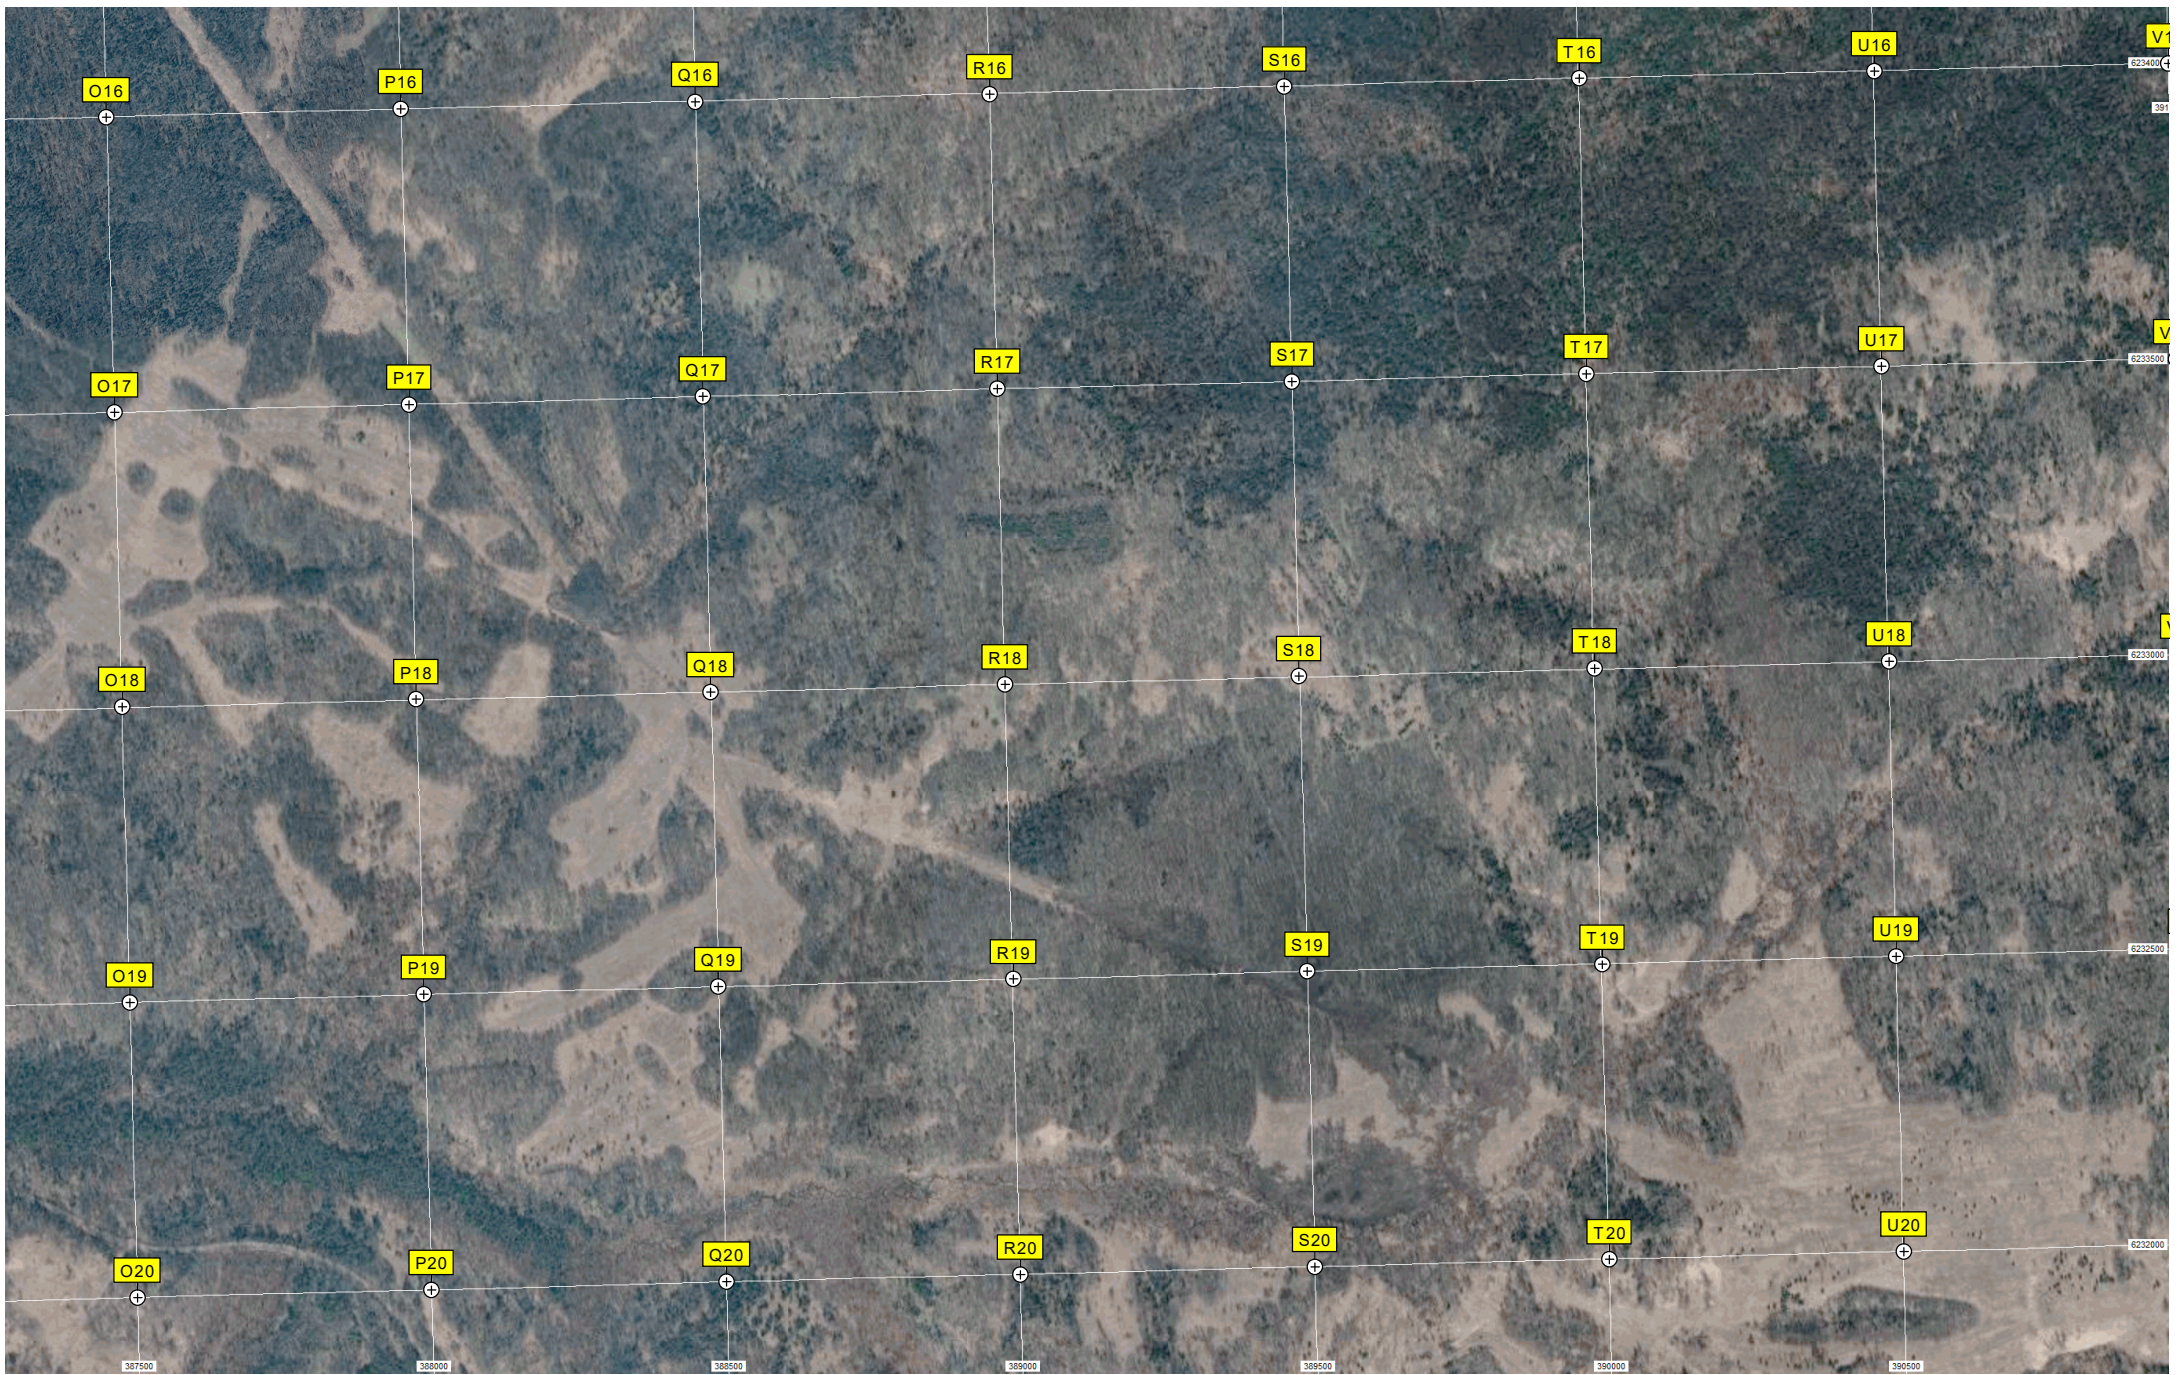

Мачта радиорелейной связи АО «Связьтранснефть»

695-й километр автодороги Р-255 «Сибирь» (1185)

696-й километр автодороги Р-255 «Сибирь» (1184)

384000 384500 385000 385500 386000 386500 387000

O16

P16

Q16

R16