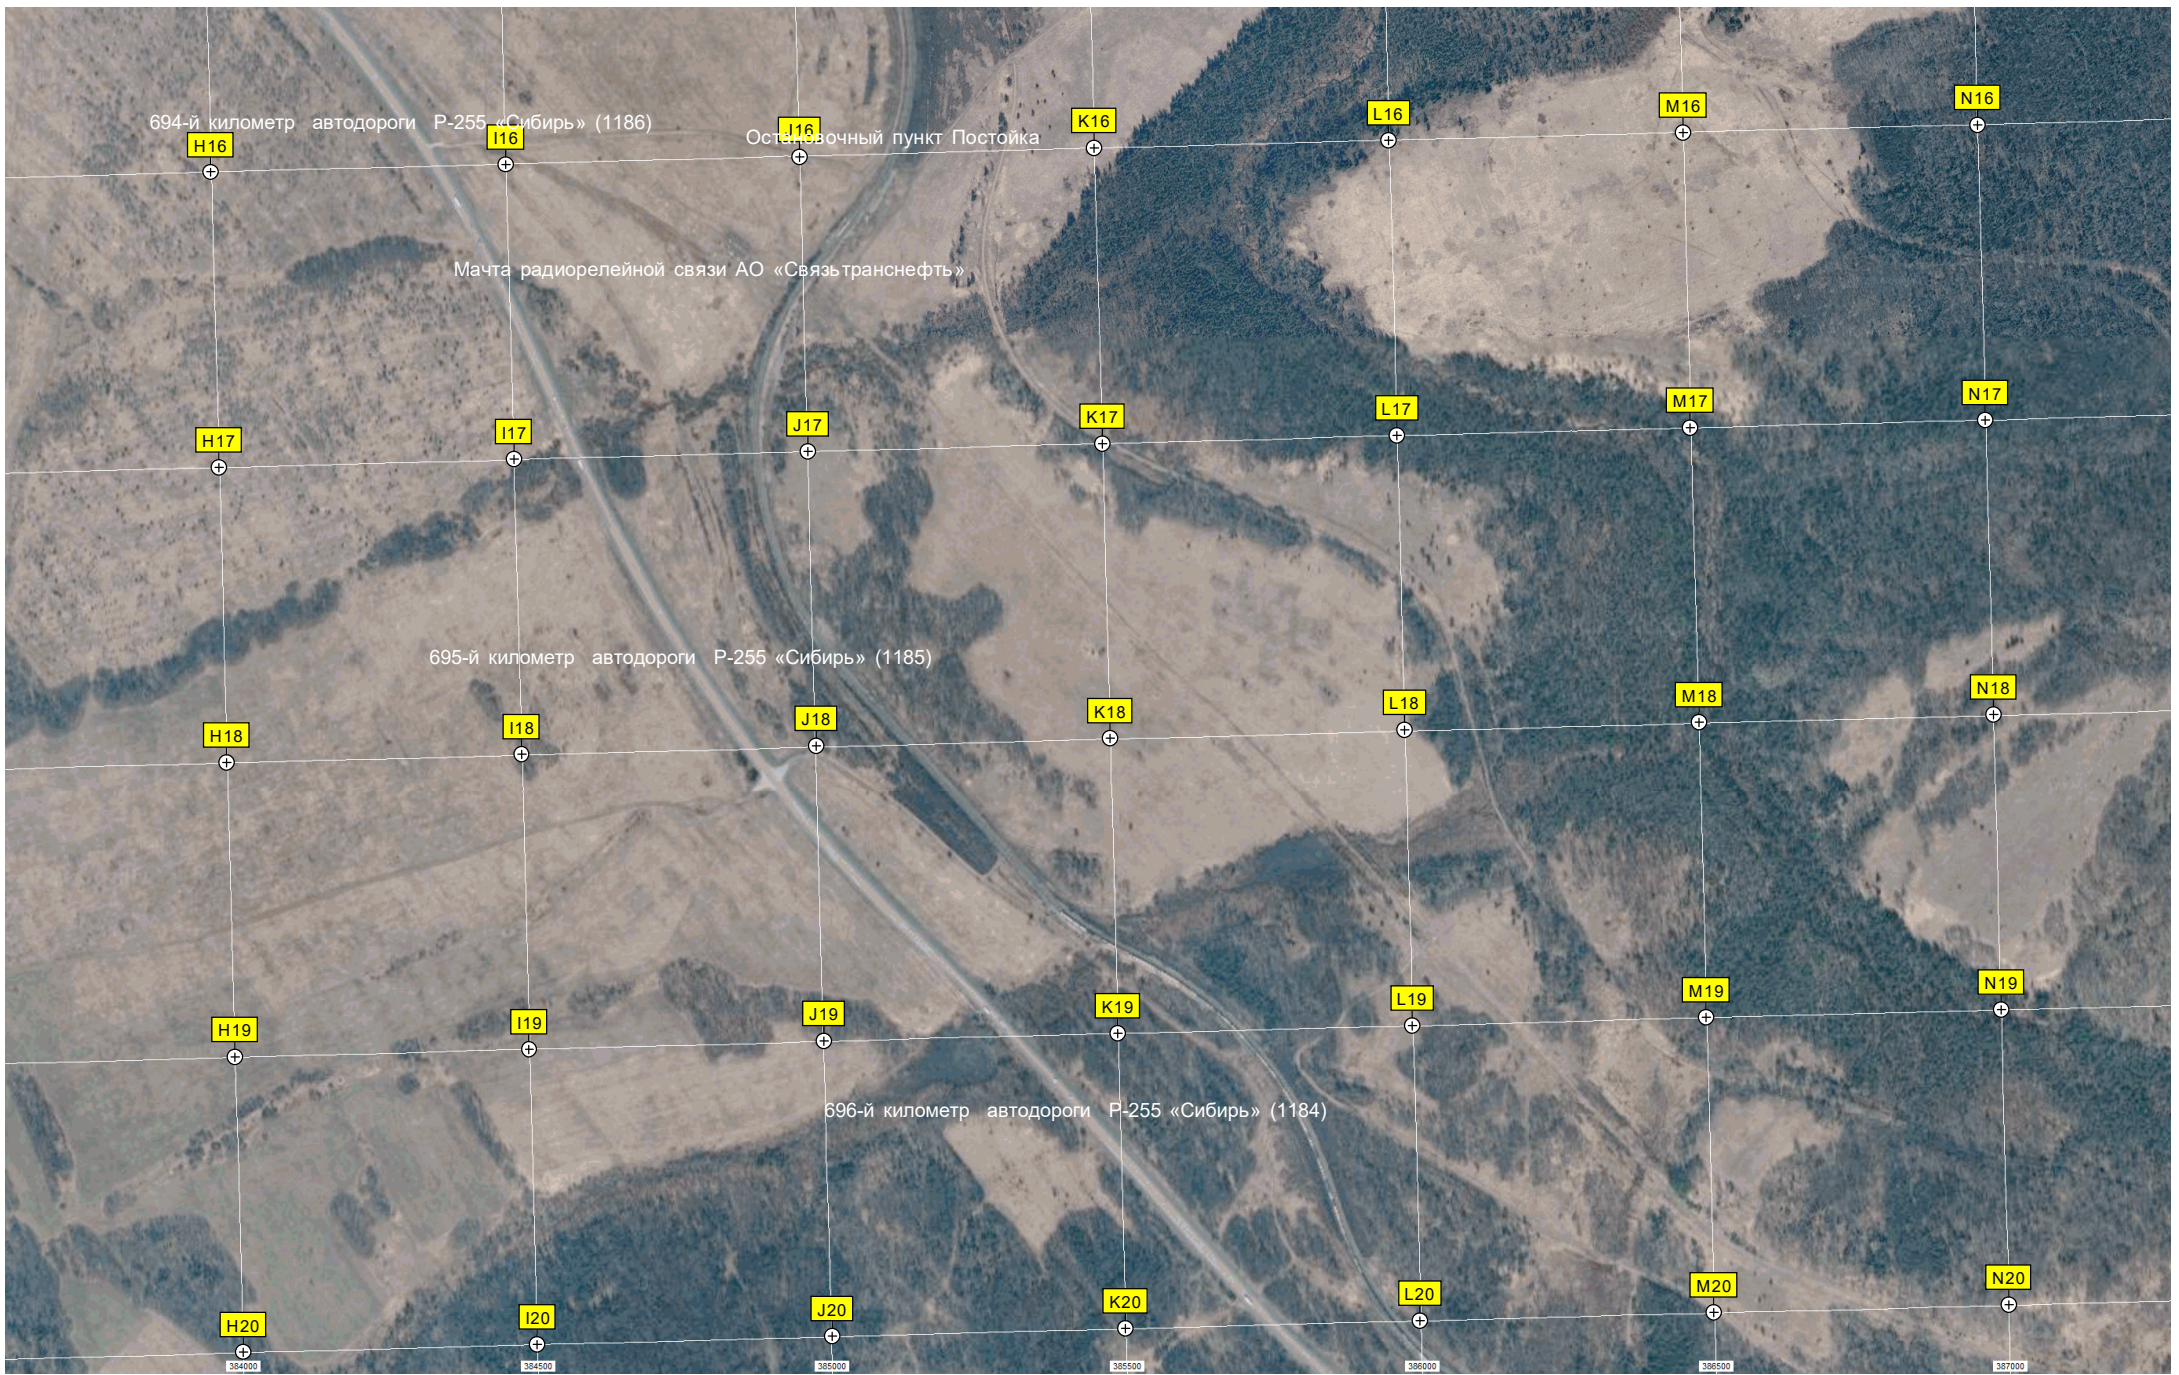

K10

L10

M10

N10

P-255 «Сибирь» (1187)

Предгорье

694-й километр автодороги Р-255 «Сибирь» (1186)

Остановочный пункт Постоика