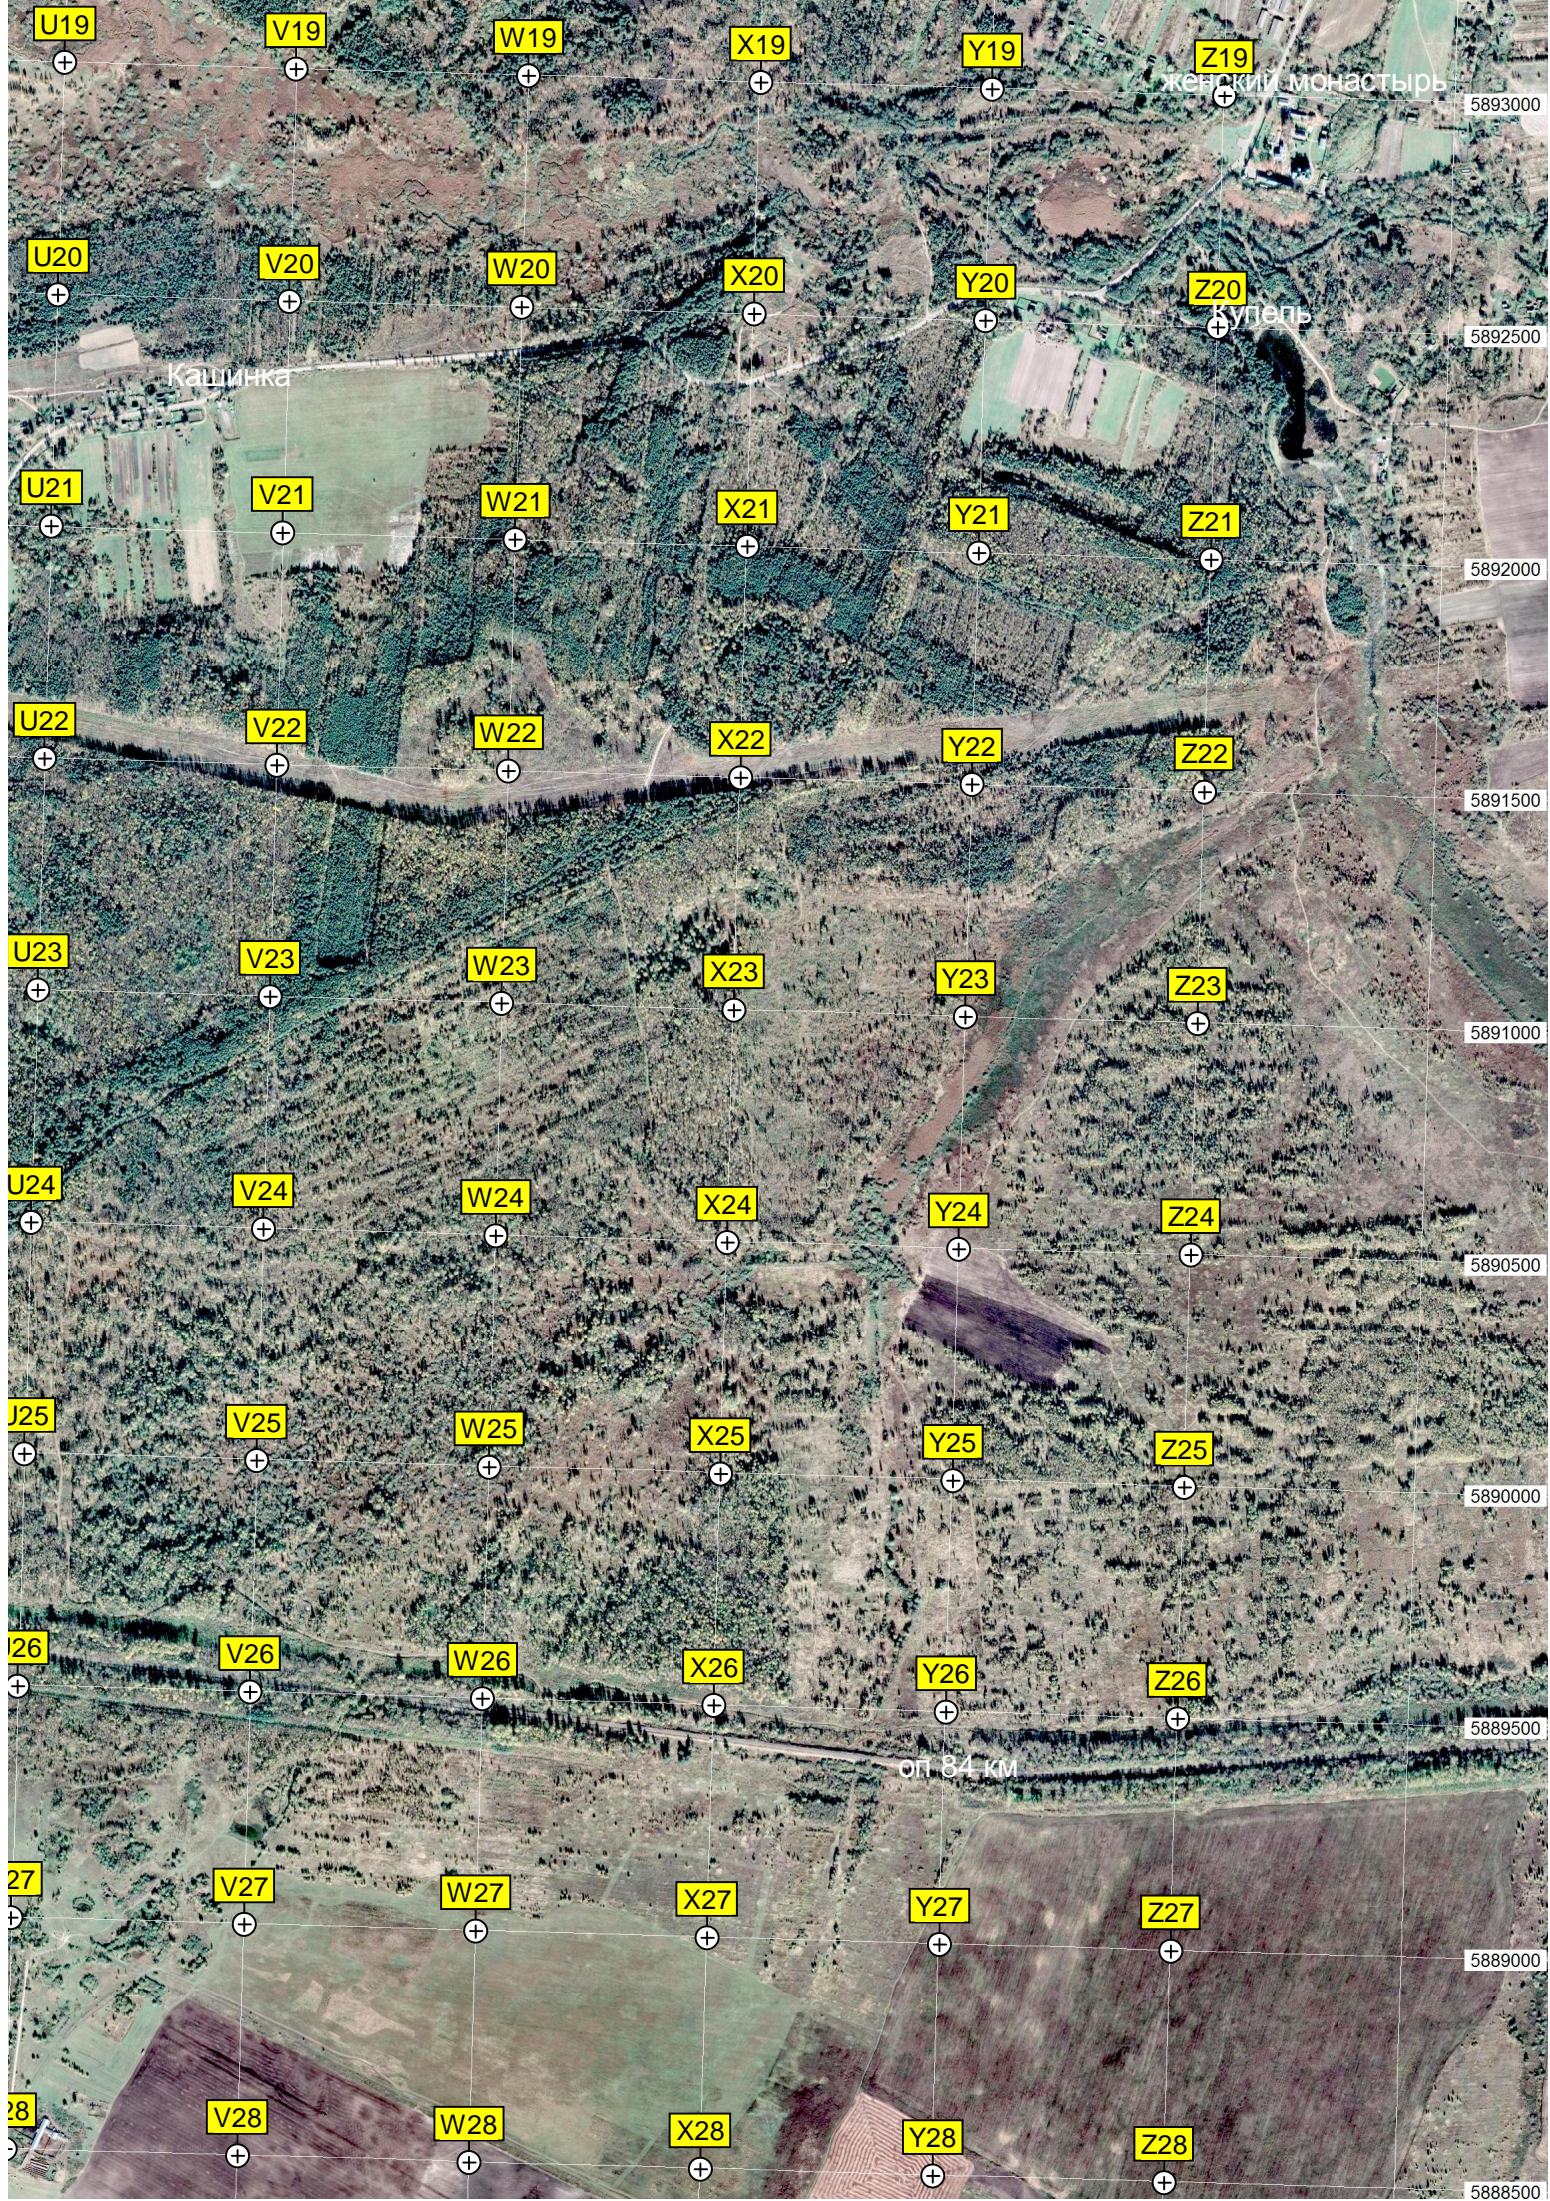

67 Арсенал ГРАУ МО

Карьер

"Знамя"

Военный городок - БАЗА

Ж/Д МОС

ЫКОВА

Болот

Вод