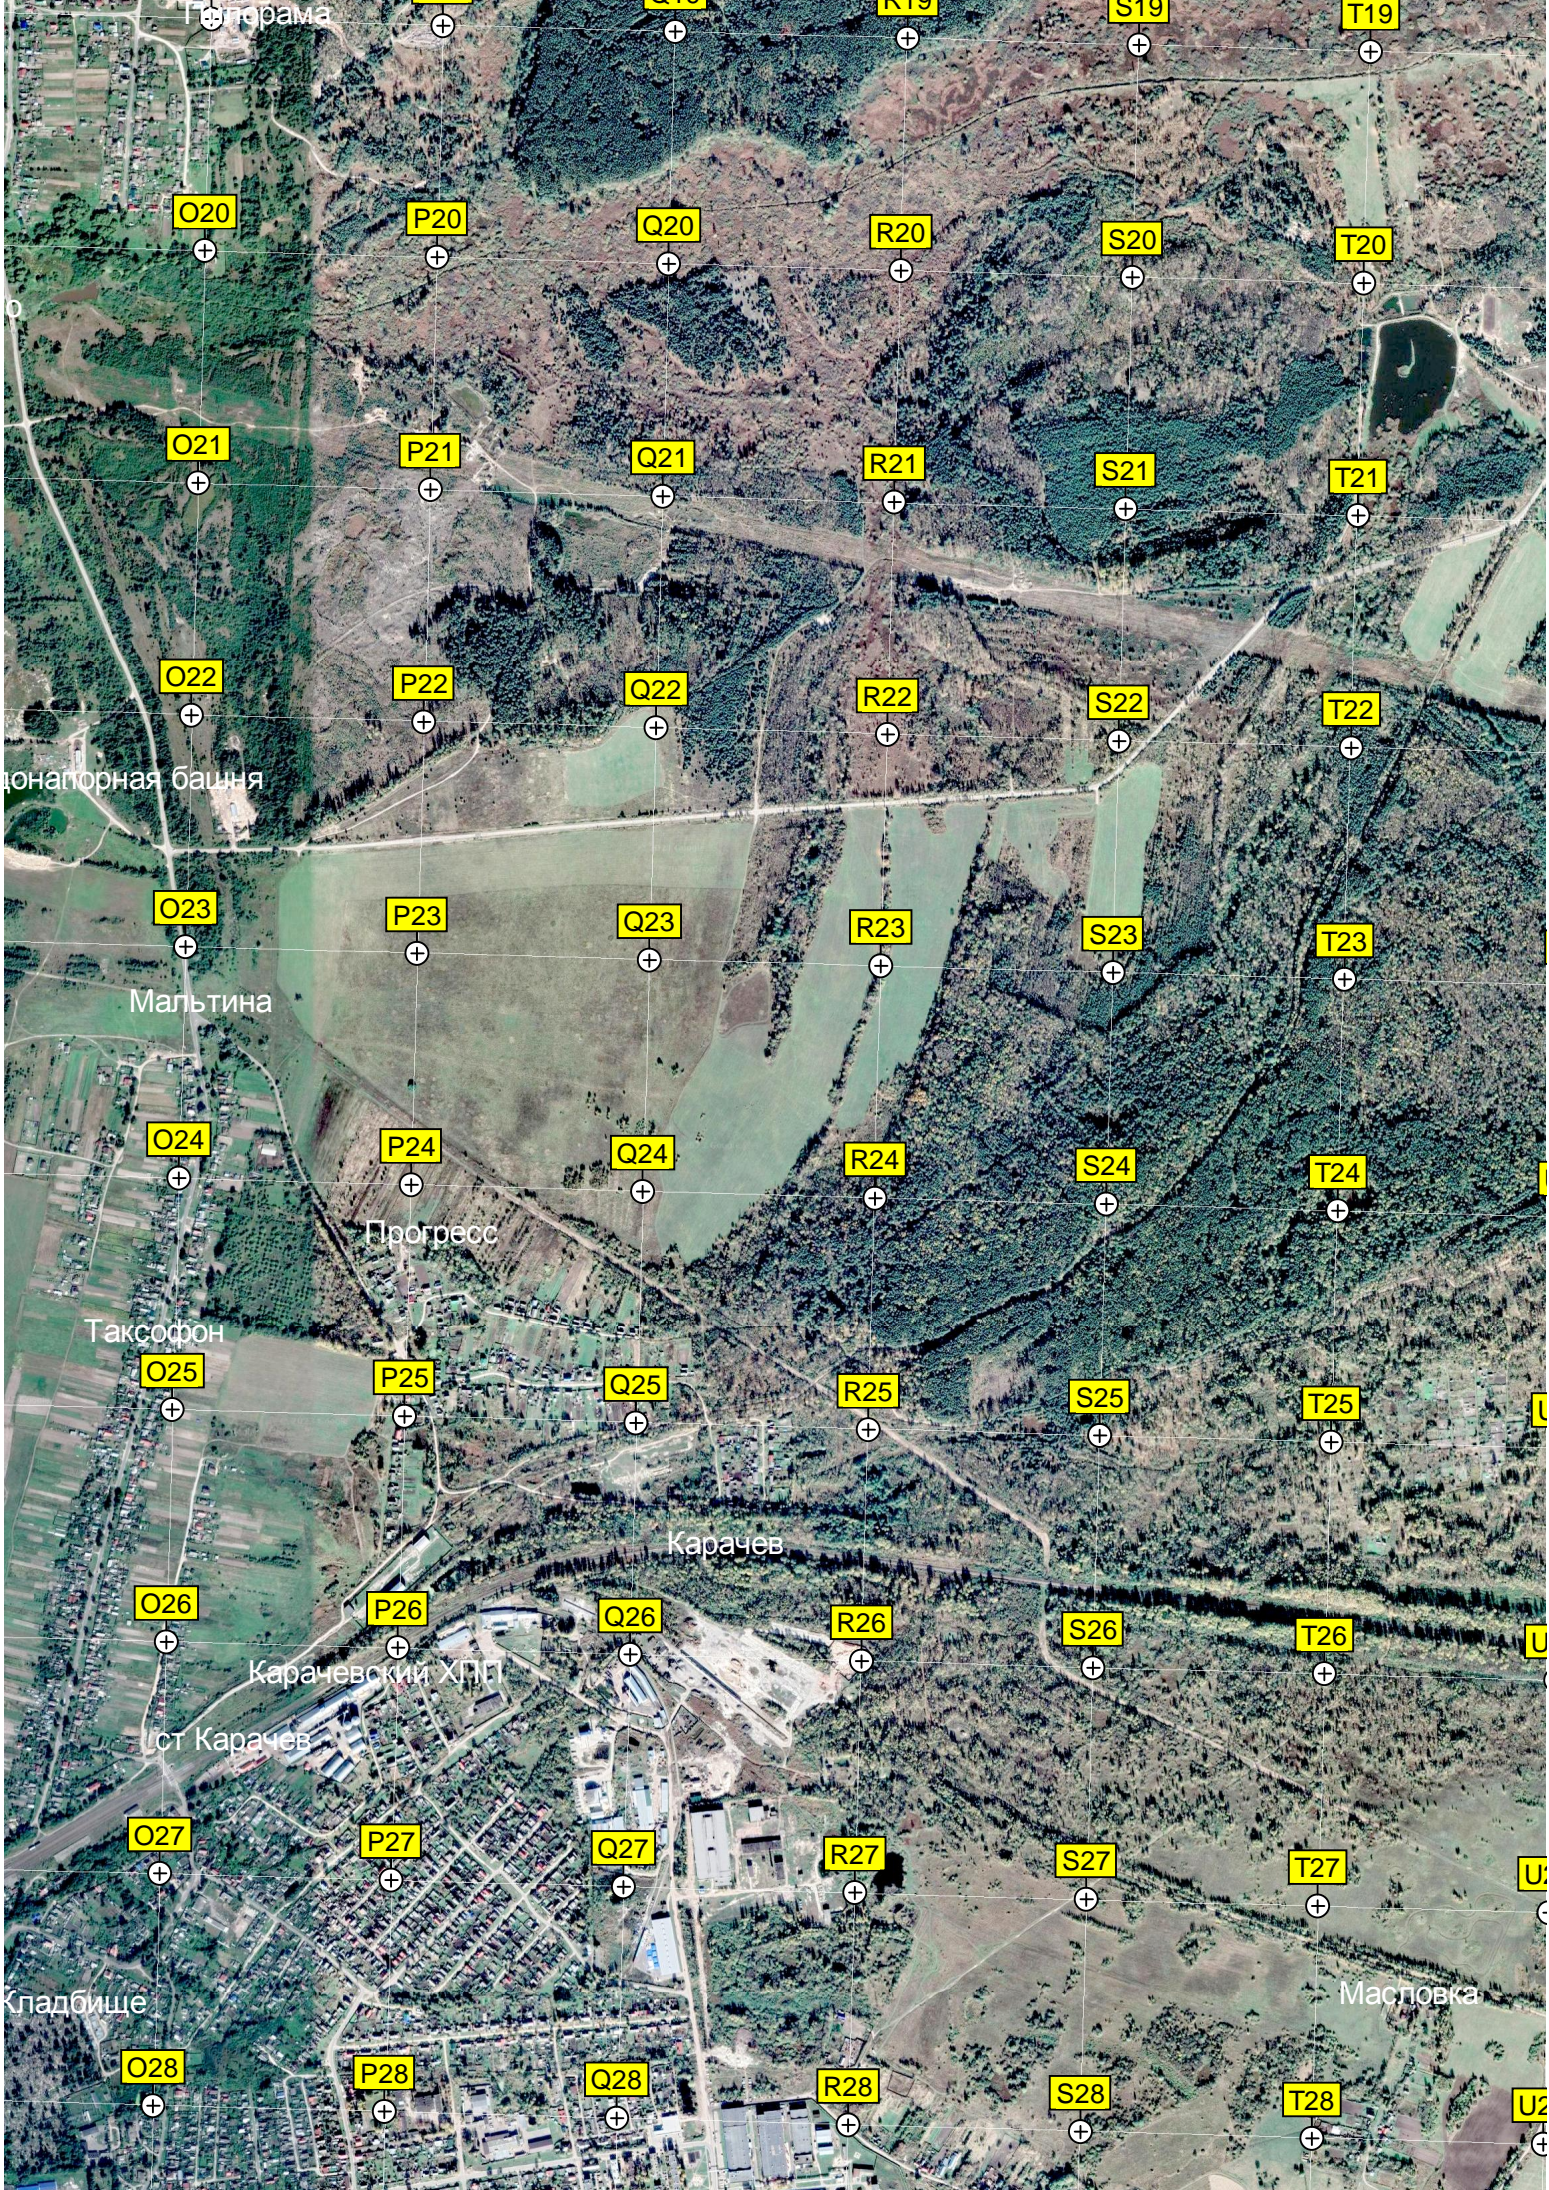

67 Арсенал ГРАУ МО

Карьер

"Знамя"

Военный городок - БАЗА

Ж/Д МОС

ЫКОВА

Болот

Вод