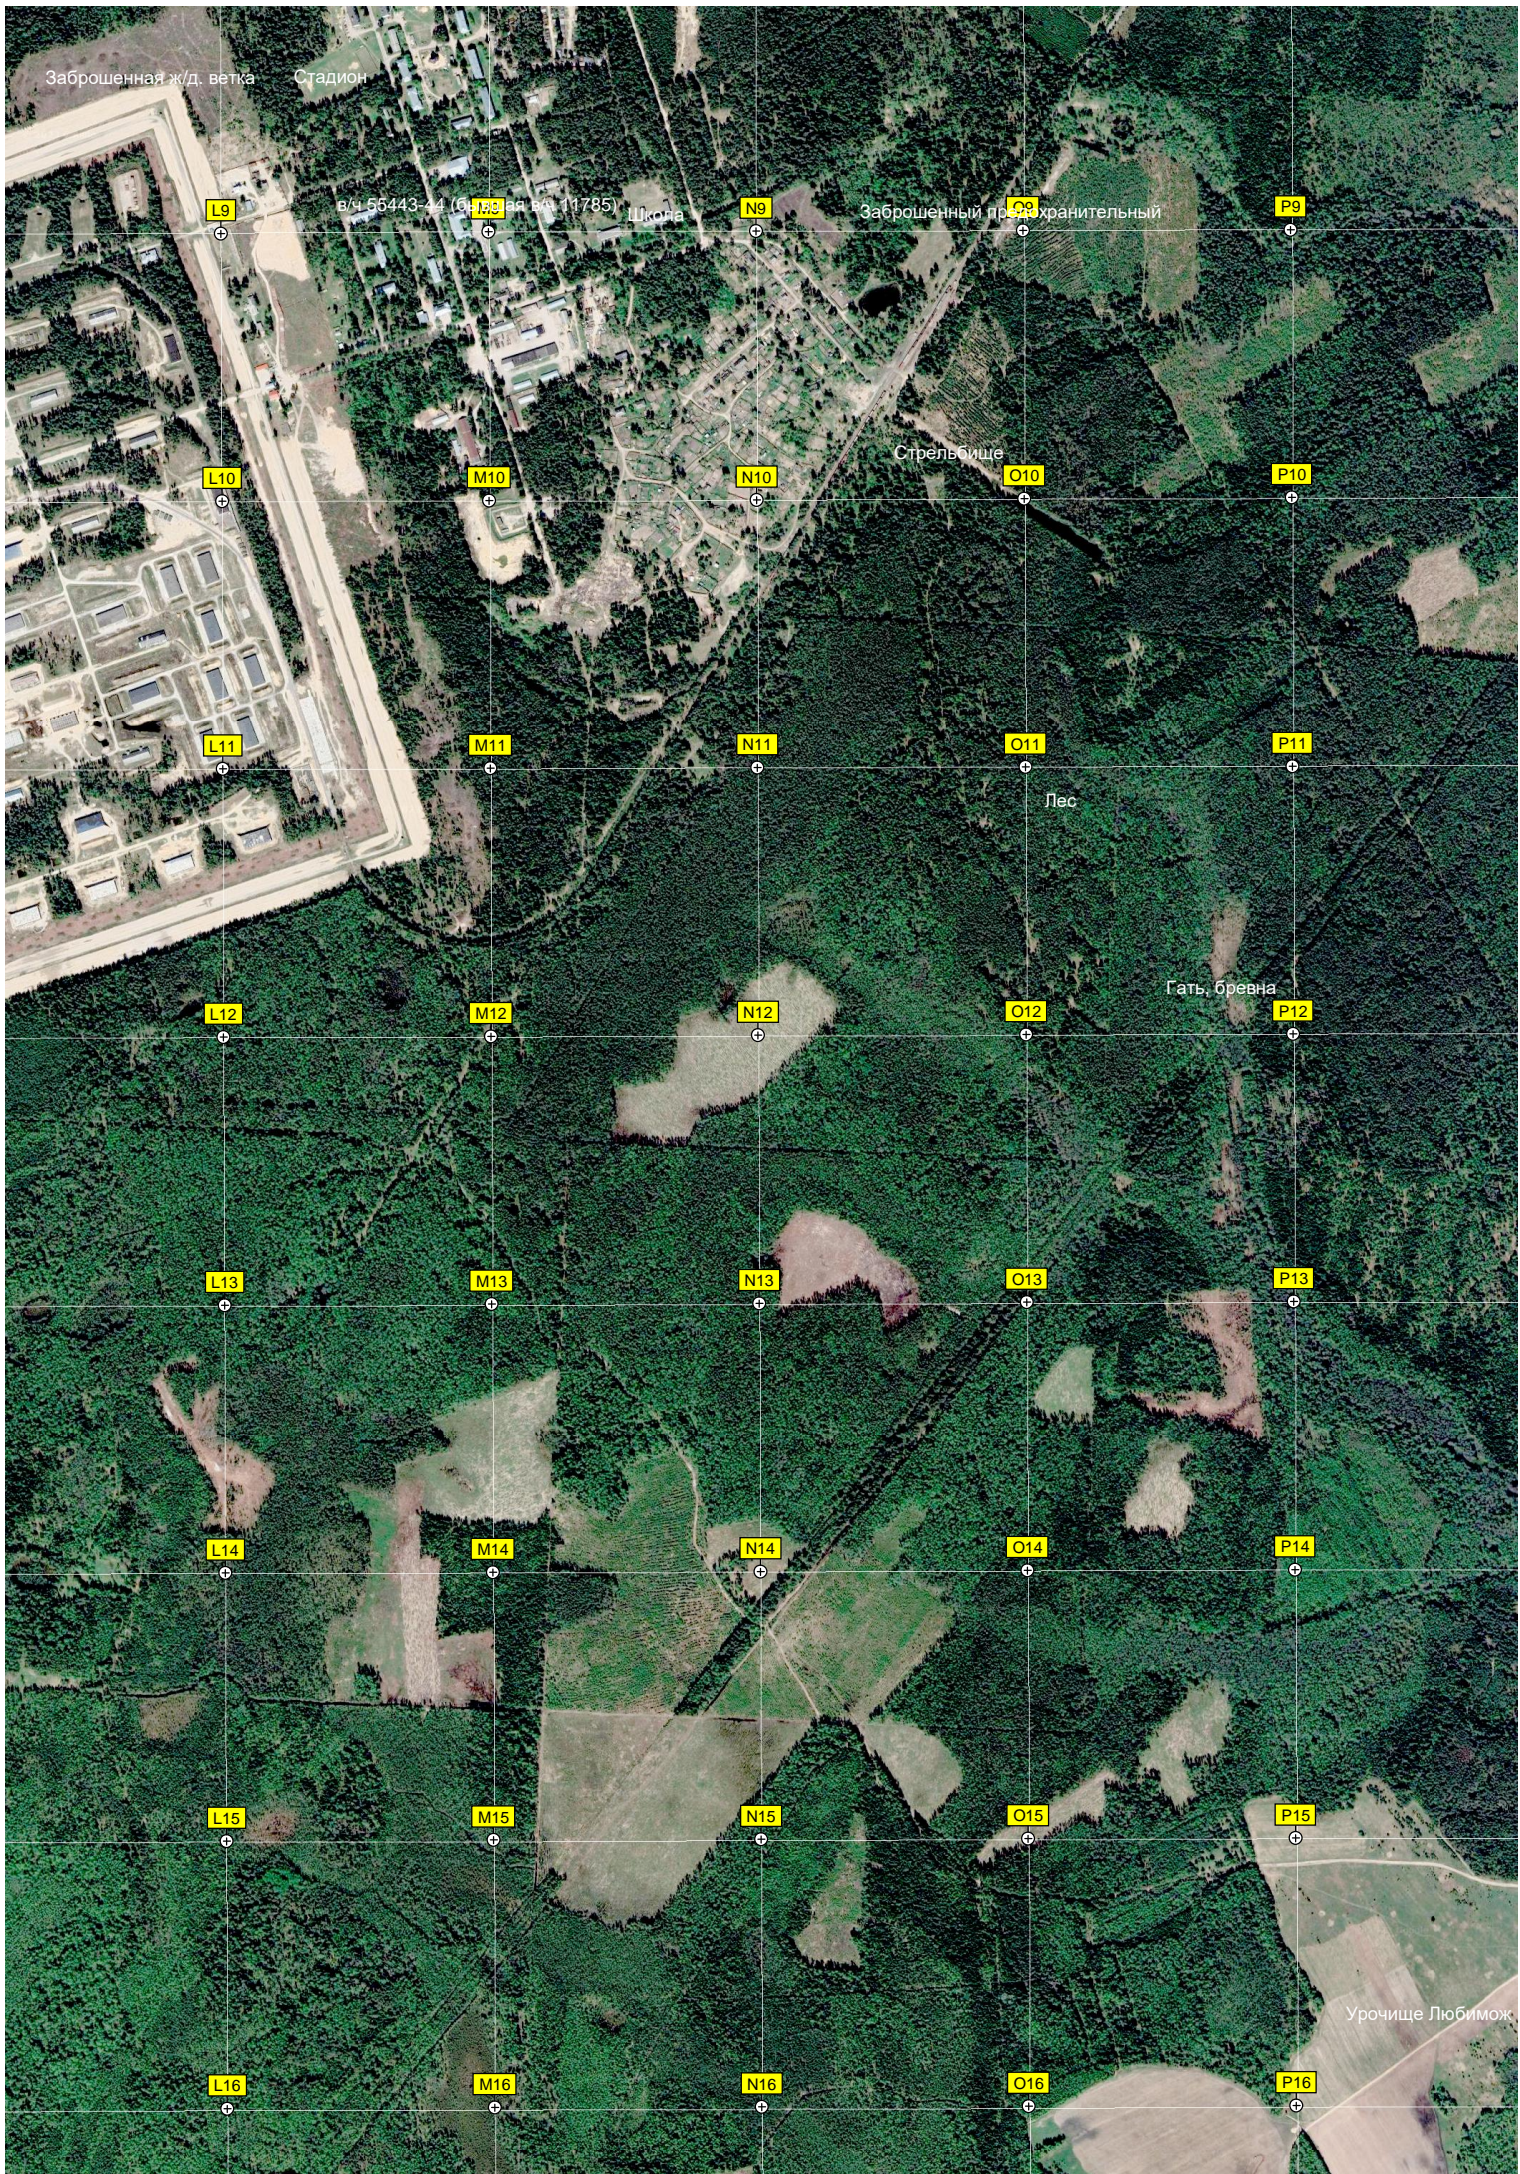

51-й арсенал ГРАУ

Лесное озеро

Лесной пруд

СНТ «Орион»

Микроны

Лесок

Заброшенная ж/д ветка

Стадион

в/ч 56443-44 (в/ч 11785)

Школа

Заброшенный предохранительный

Стрельбище

Лес

Гать бревна

Урочище Любимож

L9