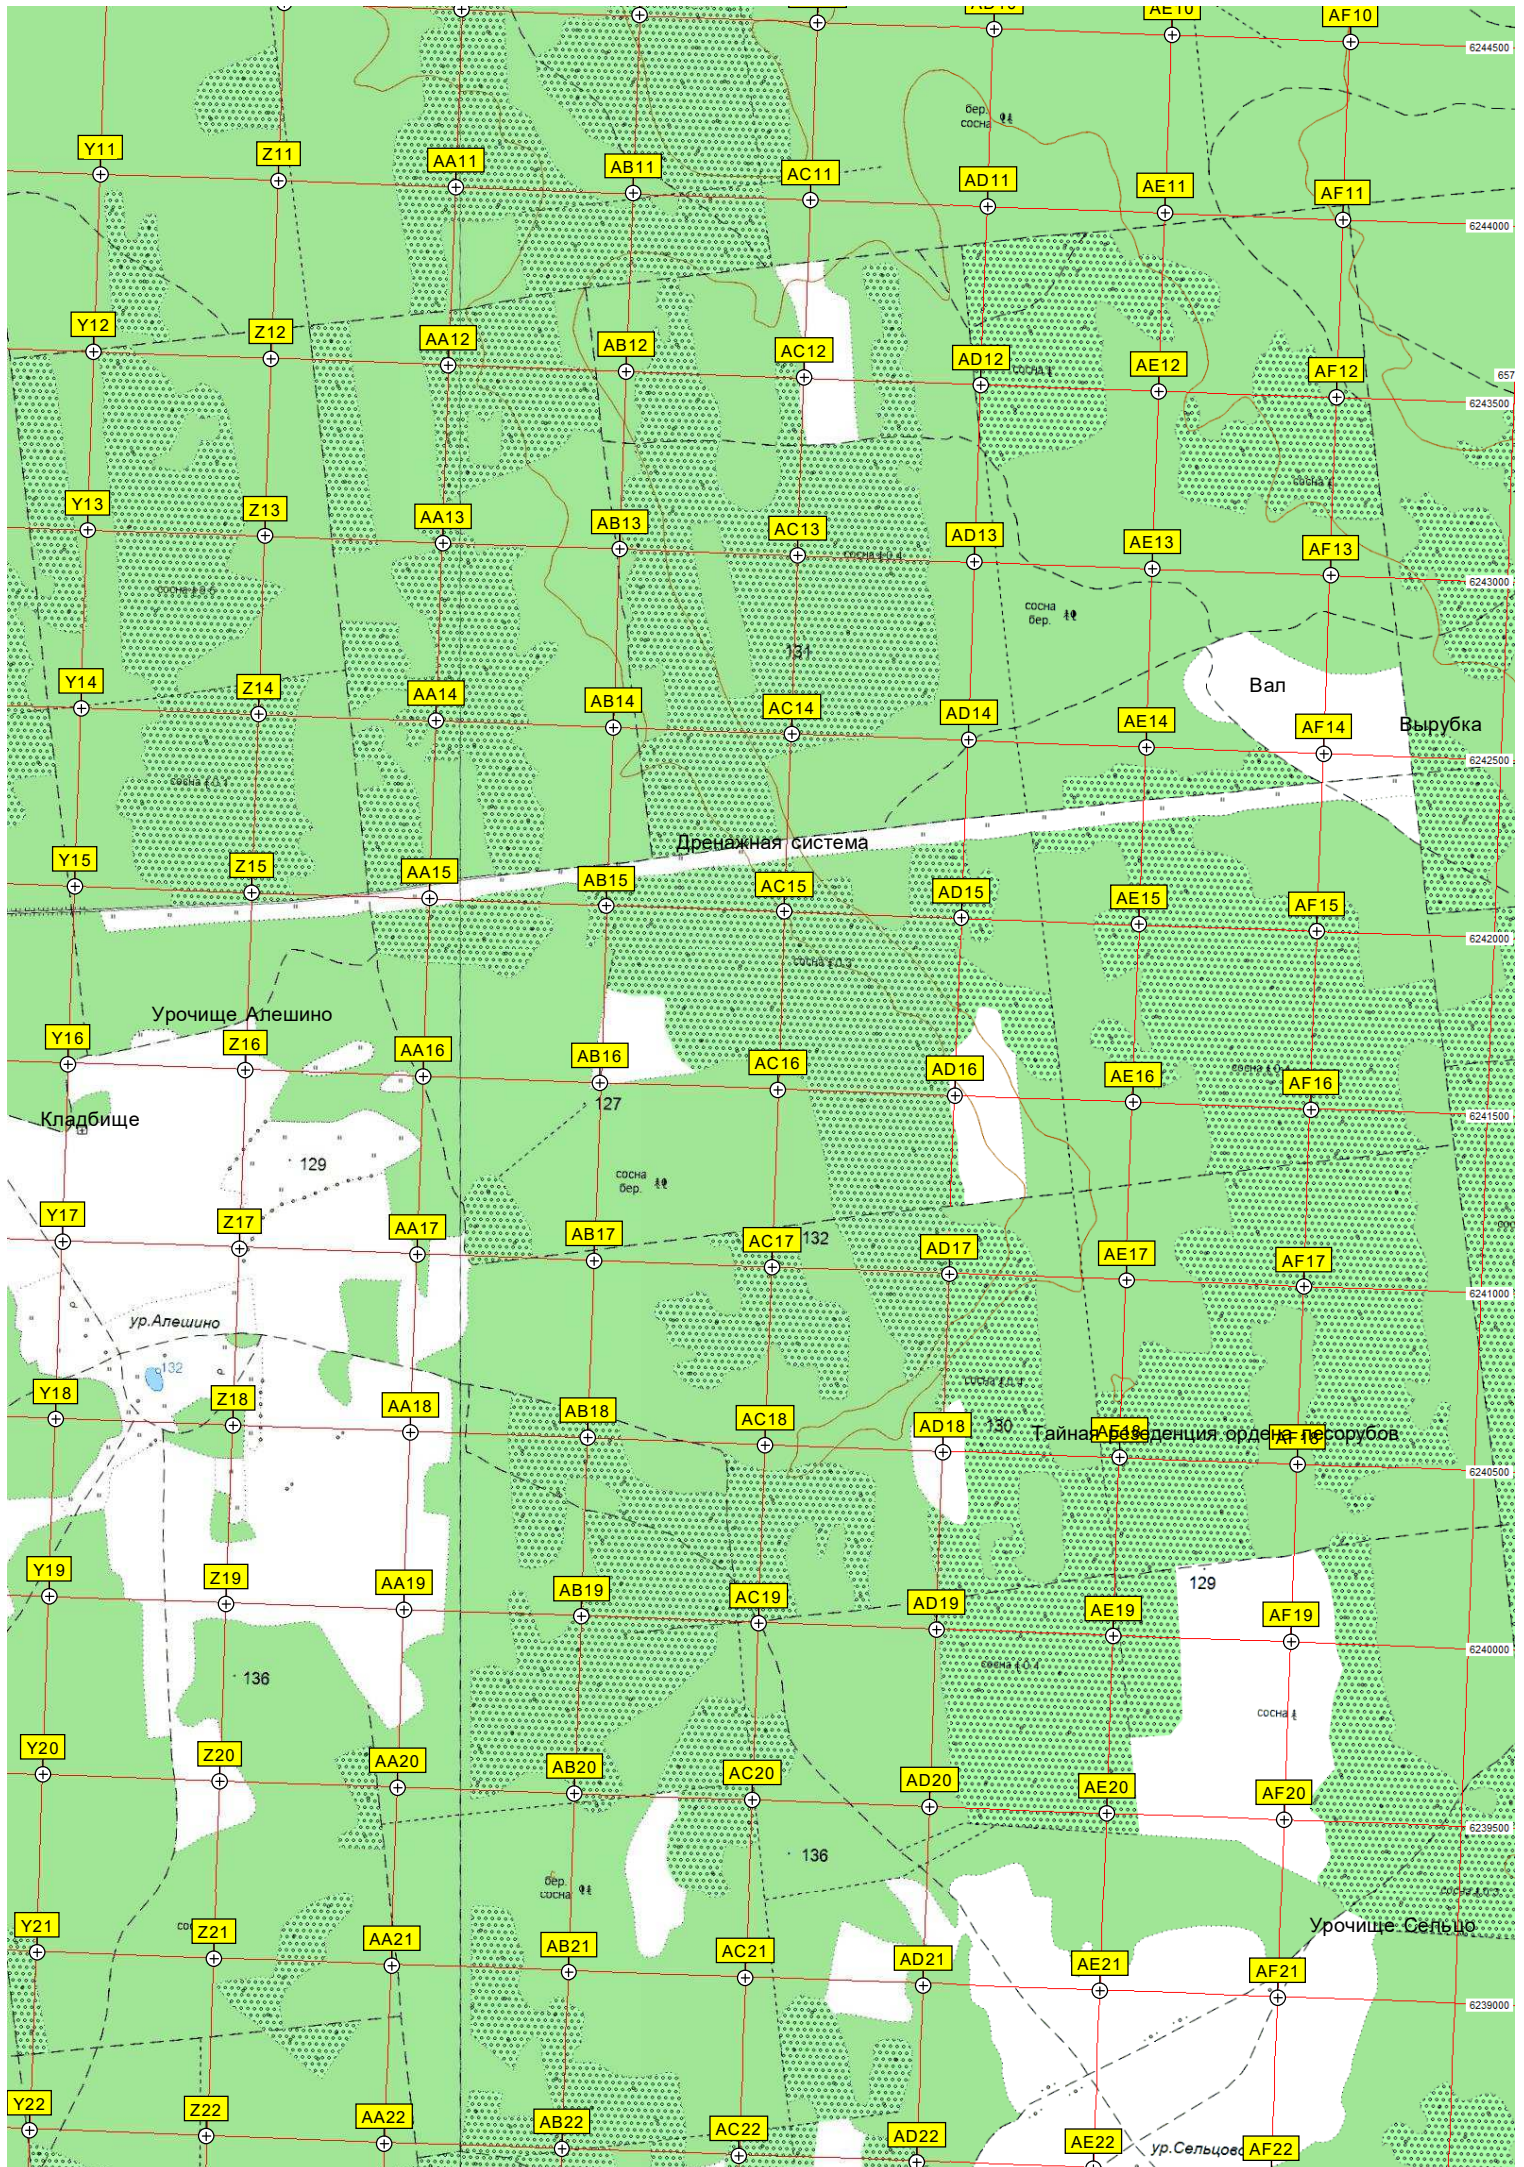

ИМ КЛАРЫ ВЕТКИН

ИМ 25 ОКТЯБРЯ

ШАШОВО

МИРНЫЙ

КОВРОВ

Автобу́сная остано́вка
Исправительная колония № 6 УФСИН России по Владимирской области
Цех

Старый карьер

Мост через речку Нерехта

Сенино

Сенинские Дворики

Сенинские Дворики

Автомобильный мост через речку Нерехта стоянка

6237500
6237000
6236500
6236000
6235500
6235000
6234500
6234000
6233500
6233000
6232500
6232000

A24 B24 C24 D24 E24 F24 G24
A25 B25 C25 D25 E25 F25 G25
A26 B26 C26 D26 E26 F26 G26
A27 B27 C27 D27 E27 F27 G27
A28 B28 C28 D28 E28 F28 G28
A29 B29 C29 D29 E29 F29 G29
A30 B30 C30 D30 E30 F30 G30
A31 B31 C31 D31 E31 F31 G31
A32 B32 C32 D32 E32 F32 G32
A33 B33 C33 D33 E33 F33 G33
H24 H25 H26 H27 H28 H29 H30 H31 H32 H33

641000 641500 642000 642500 643000 643500 644000 644500 645000

Аммональный склад «Взрывпрома»

вырублено

Береза

рибы

Развалины

251-й километр а/м М-7 «Волга» (552)

249-й километр а/м М-7 «Волга» (553)

248-й километр а/м М-7 «Волга» (554)

645500 646000 646500 647000 647500 648000 648500 649000

Урочище Михалково
водоём

Павловское
Почтовая станция Павловское
клуб

Павловское

257-й километр а/м М-7 «Волга» (545)
258-й километр а/м М-7 «Волга» (545)
259-й километр а/м М-7 «Волга» (545)