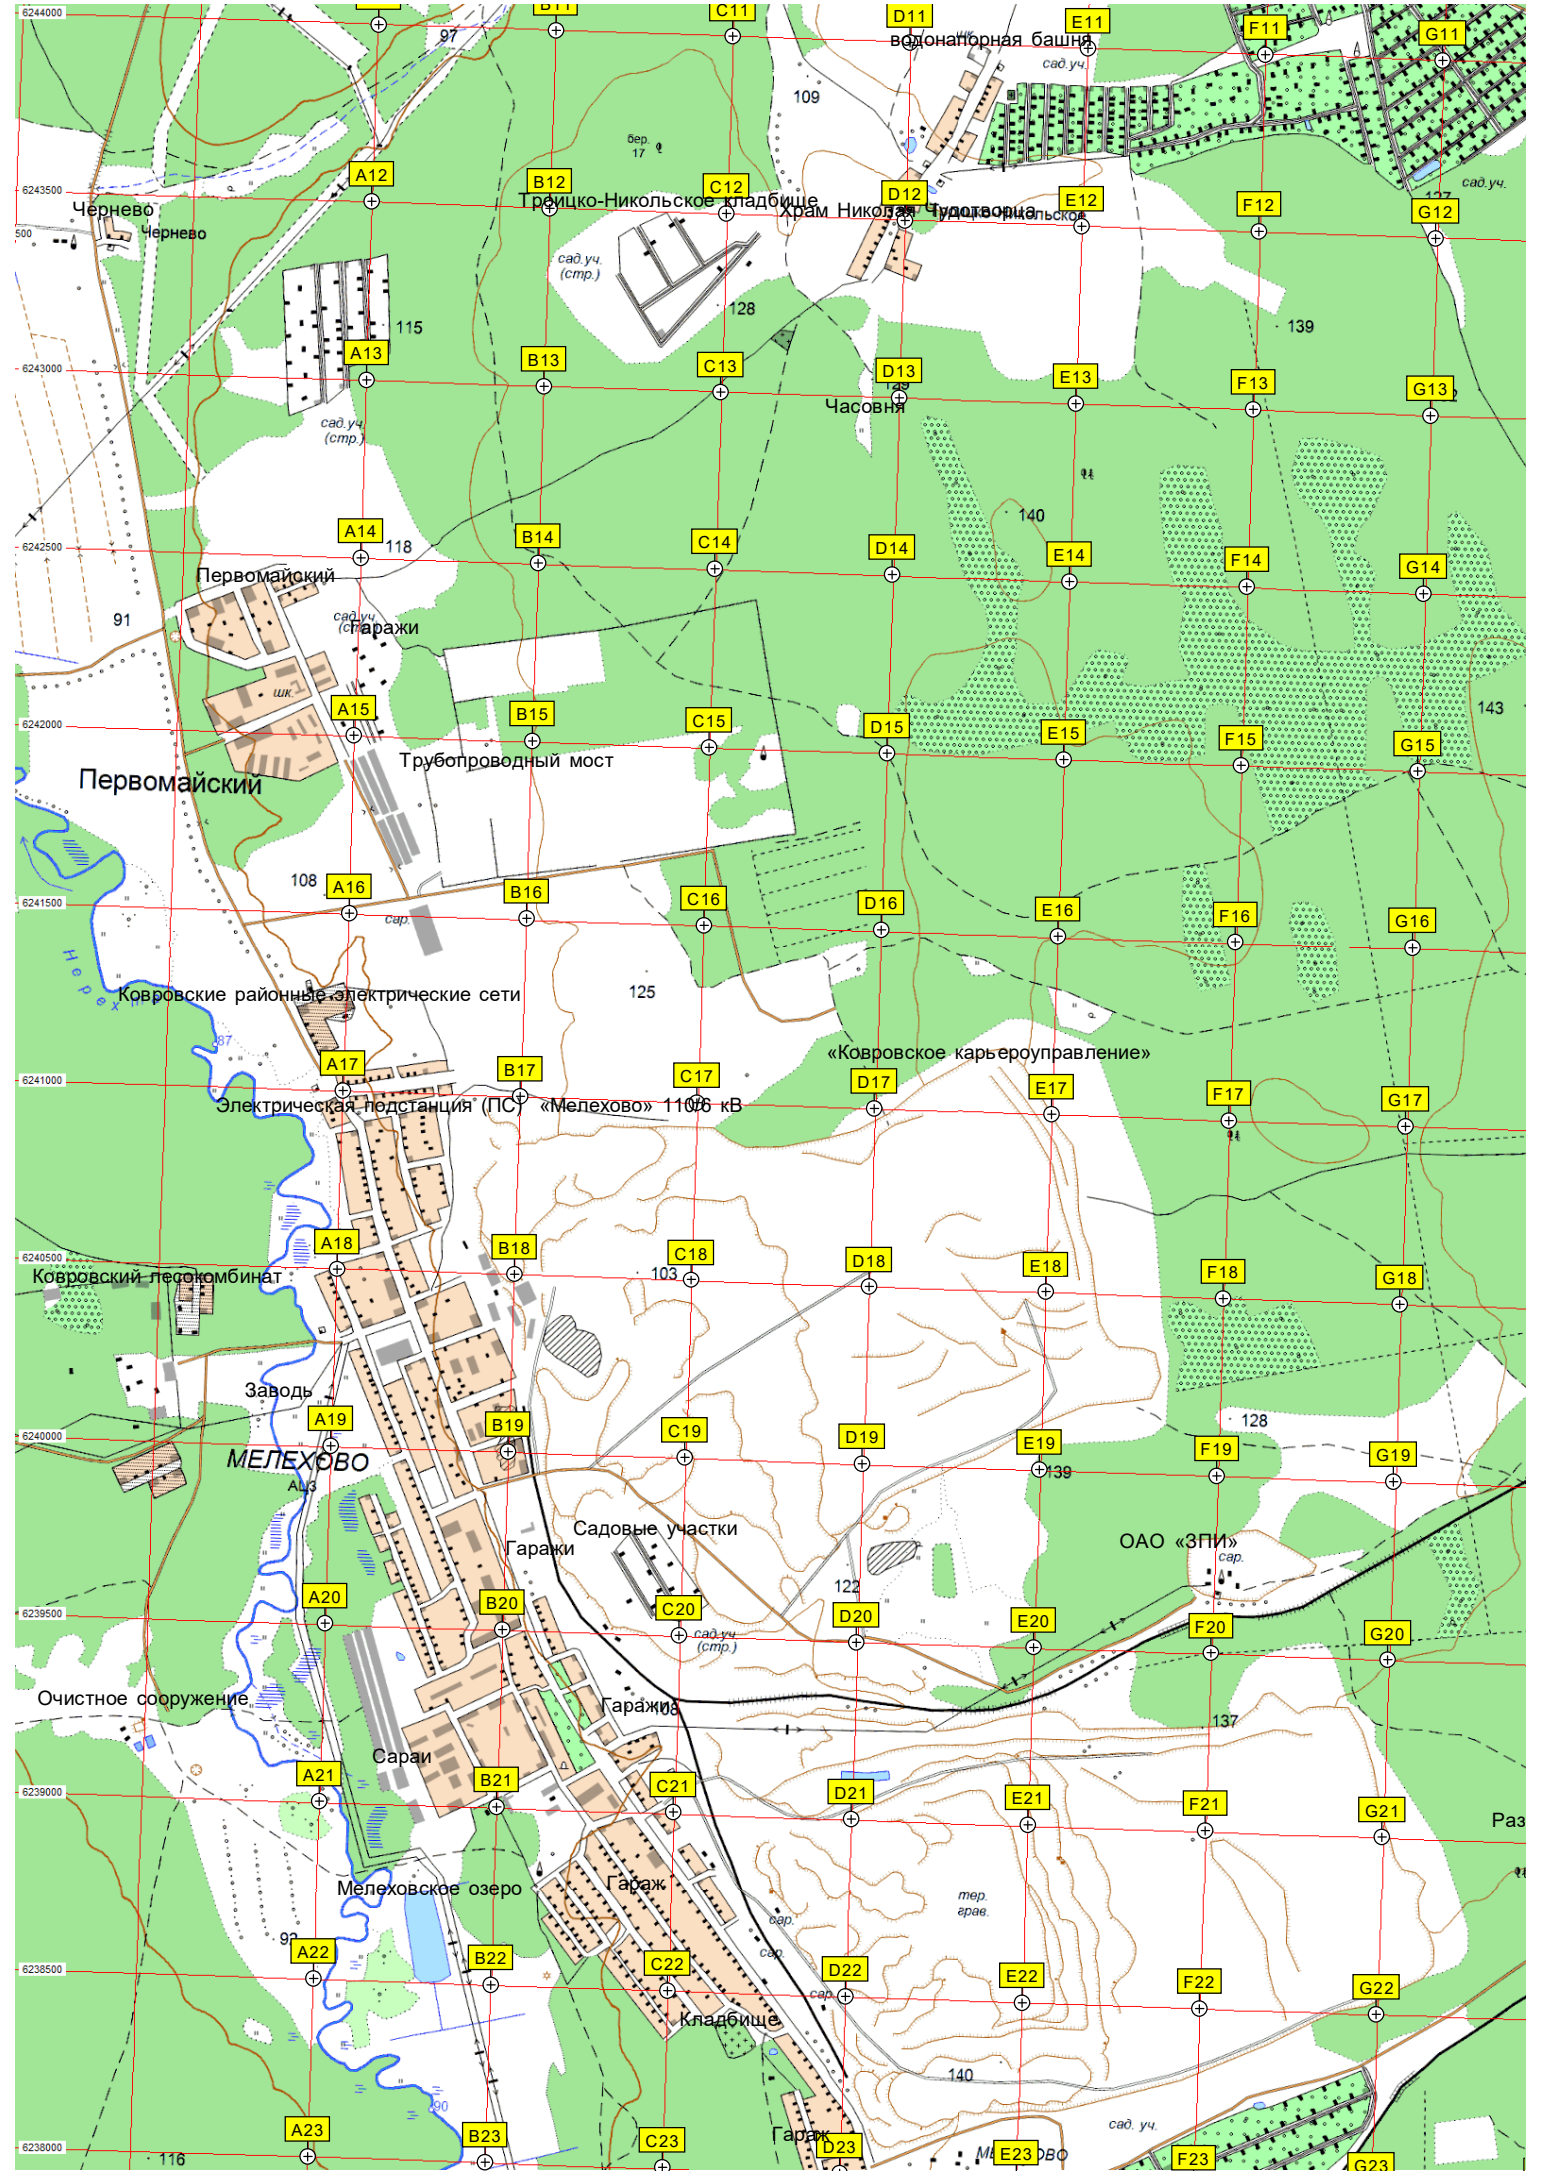

ИМ КЛАРЫ ВЕТКИН

ИМ 25 ОКТЯБРЯ

ШАШОВО

МИРНЫЙ

КОВРОВ

Автобу́сная остано́вка
Исправительная колония № 6 УФСИН России по Владимирской области
Цех

Старый карьер

Мост через речку Нерехта

Сенино

Сенинские Дворики

Сенинские Дворики

Автомобильный мост через речку Нерехта стоянка

6237500
6237000
6236500
6236000
6235500
6235000
6234500
6234000
6233500
6233000
6232500
6232000

A24 B24 C24 D24 E24 F24 G24
A25 B25 C25 D25 E25 F25 G25
A26 B26 C26 D26 E26 F26 G26
A27 B27 C27 D27 E27 F27 G27
A28 B28 C28 D28 E28 F28 G28
A29 B29 C29 D29 E29 F29 G29
A30 B30 C30 D30 E30 F30 G30
A31 B31 C31 D31 E31 F31 G31
A32 B32 C32 D32 E32 F32 G32
A33 B33 C33 D33 E33 F33 G33
H24 H25 H26 H27 H28 H29 H30 H31 H32 H33

641000 641500 642000 642500 643000 643500 644000 644500 645000

Аммональный склад «Взрывпрома»

вырублено

Береза

рибы

Развалины

251-й километр а/м М-7 «Волга» (552)

249-й километр а/м М-7 «Волга» (553)

248-й километр а/м М-7 «Волга» (554)

645500 646000 646500 647000 647500 648000 648500 649000

Урочище Михалково
водоём

Павловское
Почтовая станция Павловское
клуб

Павловское

257-й километр а/м М-7 «Волга» (545)
258-й километр а/м М-7 «Волга» (545)
259-й километр а/м М-7 «Волга» (545)