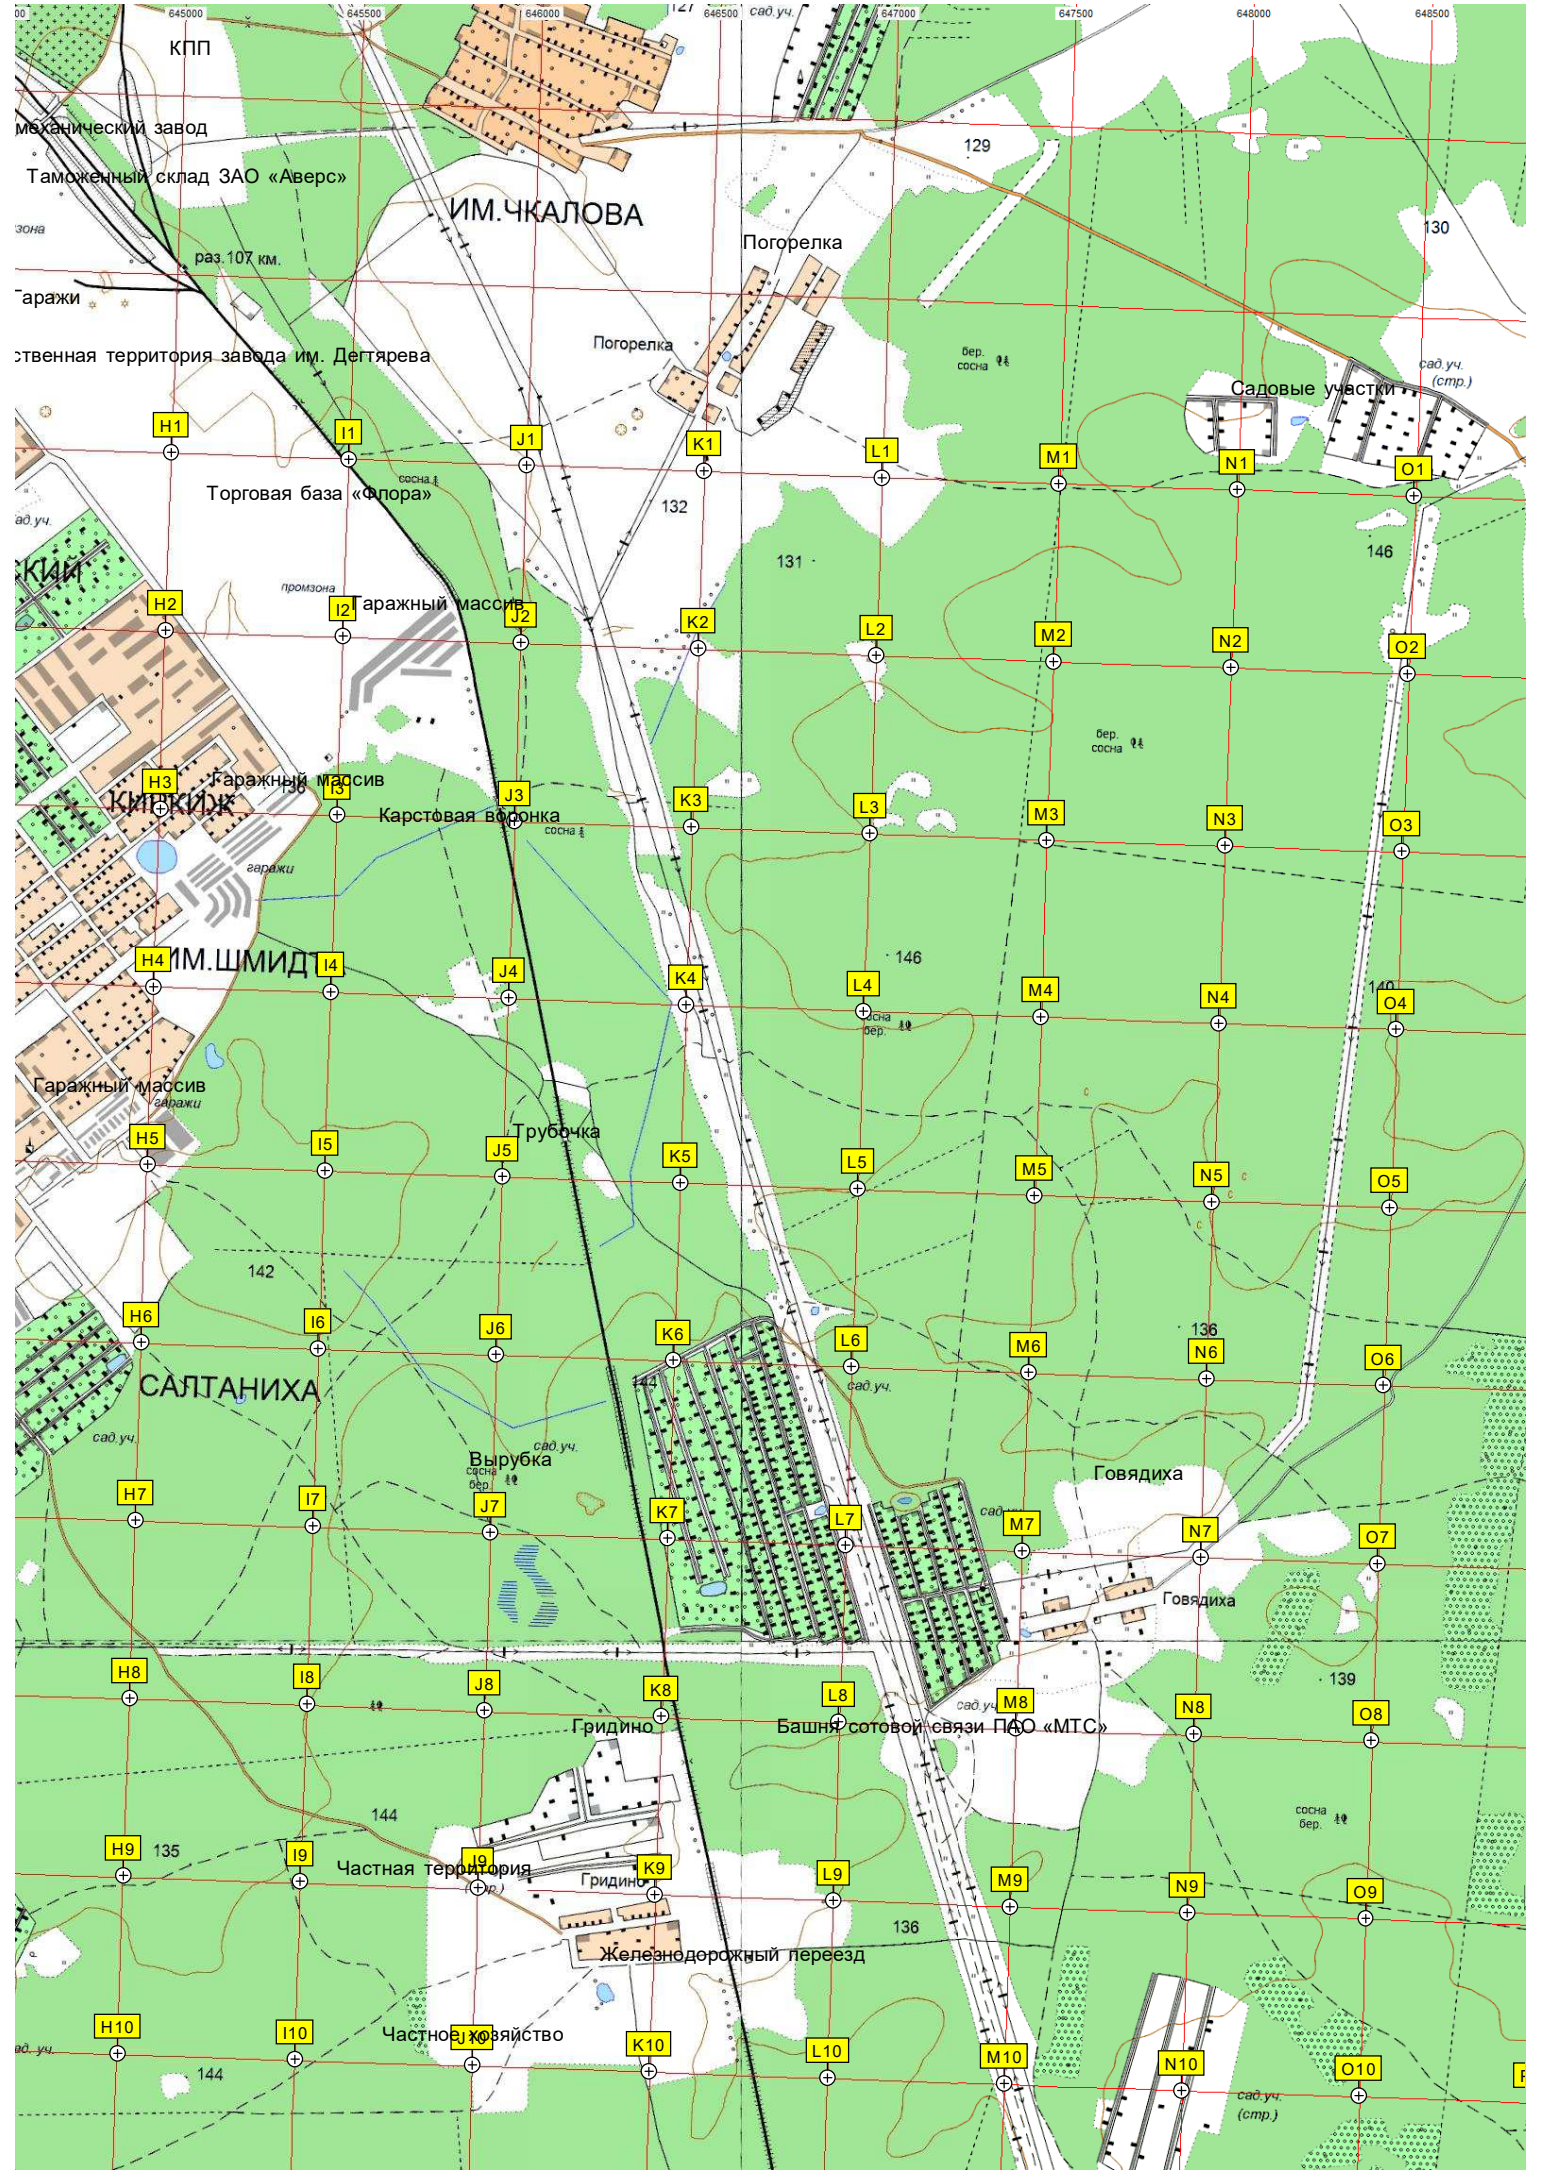

ИМ КЛАРЫ ВЕТКИН

ИМ 25 ОКТЯБРЯ

ШАШОВО

МИРНЫЙ

КОВРОВ

Автобу́сная остано́вка
Исправительная колония № 6 УФСИН России по Владимирской области
Цех

Старый карьер

Мост через речку Нерехта

Сенино

Сенинские Дворики

Сенинские Дворики

Автомобильный мост через речку Нерехта стоянка

6237500
6237000
6236500
6236000
6235500
6235000
6234500
6234000
6233500
6233000
6232500
6232000

A24 B24 C24 D24 E24 F24 G24
A25 B25 C25 D25 E25 F25 G25
A26 B26 C26 D26 E26 F26 G26
A27 B27 C27 D27 E27 F27 G27
A28 B28 C28 D28 E28 F28 G28
A29 B29 C29 D29 E29 F29 G29
A30 B30 C30 D30 E30 F30 G30
A31 B31 C31 D31 E31 F31 G31
A32 B32 C32 D32 E32 F32 G32
A33 B33 C33 D33 E33 F33 G33
H24 H25 H26 H27 H28 H29 H30 H31 H32 H33

641000 641500 642000 642500 643000 643500 644000 644500 645000

Аммональный склад «Взрывпрома»

вырублено

Береза

рибы

Развалины

251-й километр а/м М-7 «Волга» (552)

249-й километр а/м М-7 «Волга» (553)

248-й километр а/м М-7 «Волга» (554)

645500 646000 646500 647000 647500 648000 648500 649000

Урочище Михалково
водоём

Павловское
Почтовая станция Павловское
клуб

Павловское

257-й километр а/м М-7 «Волга» (545)
258-й километр а/м М-7 «Волга» (545)
259-й километр а/м М-7 «Волга» (545)