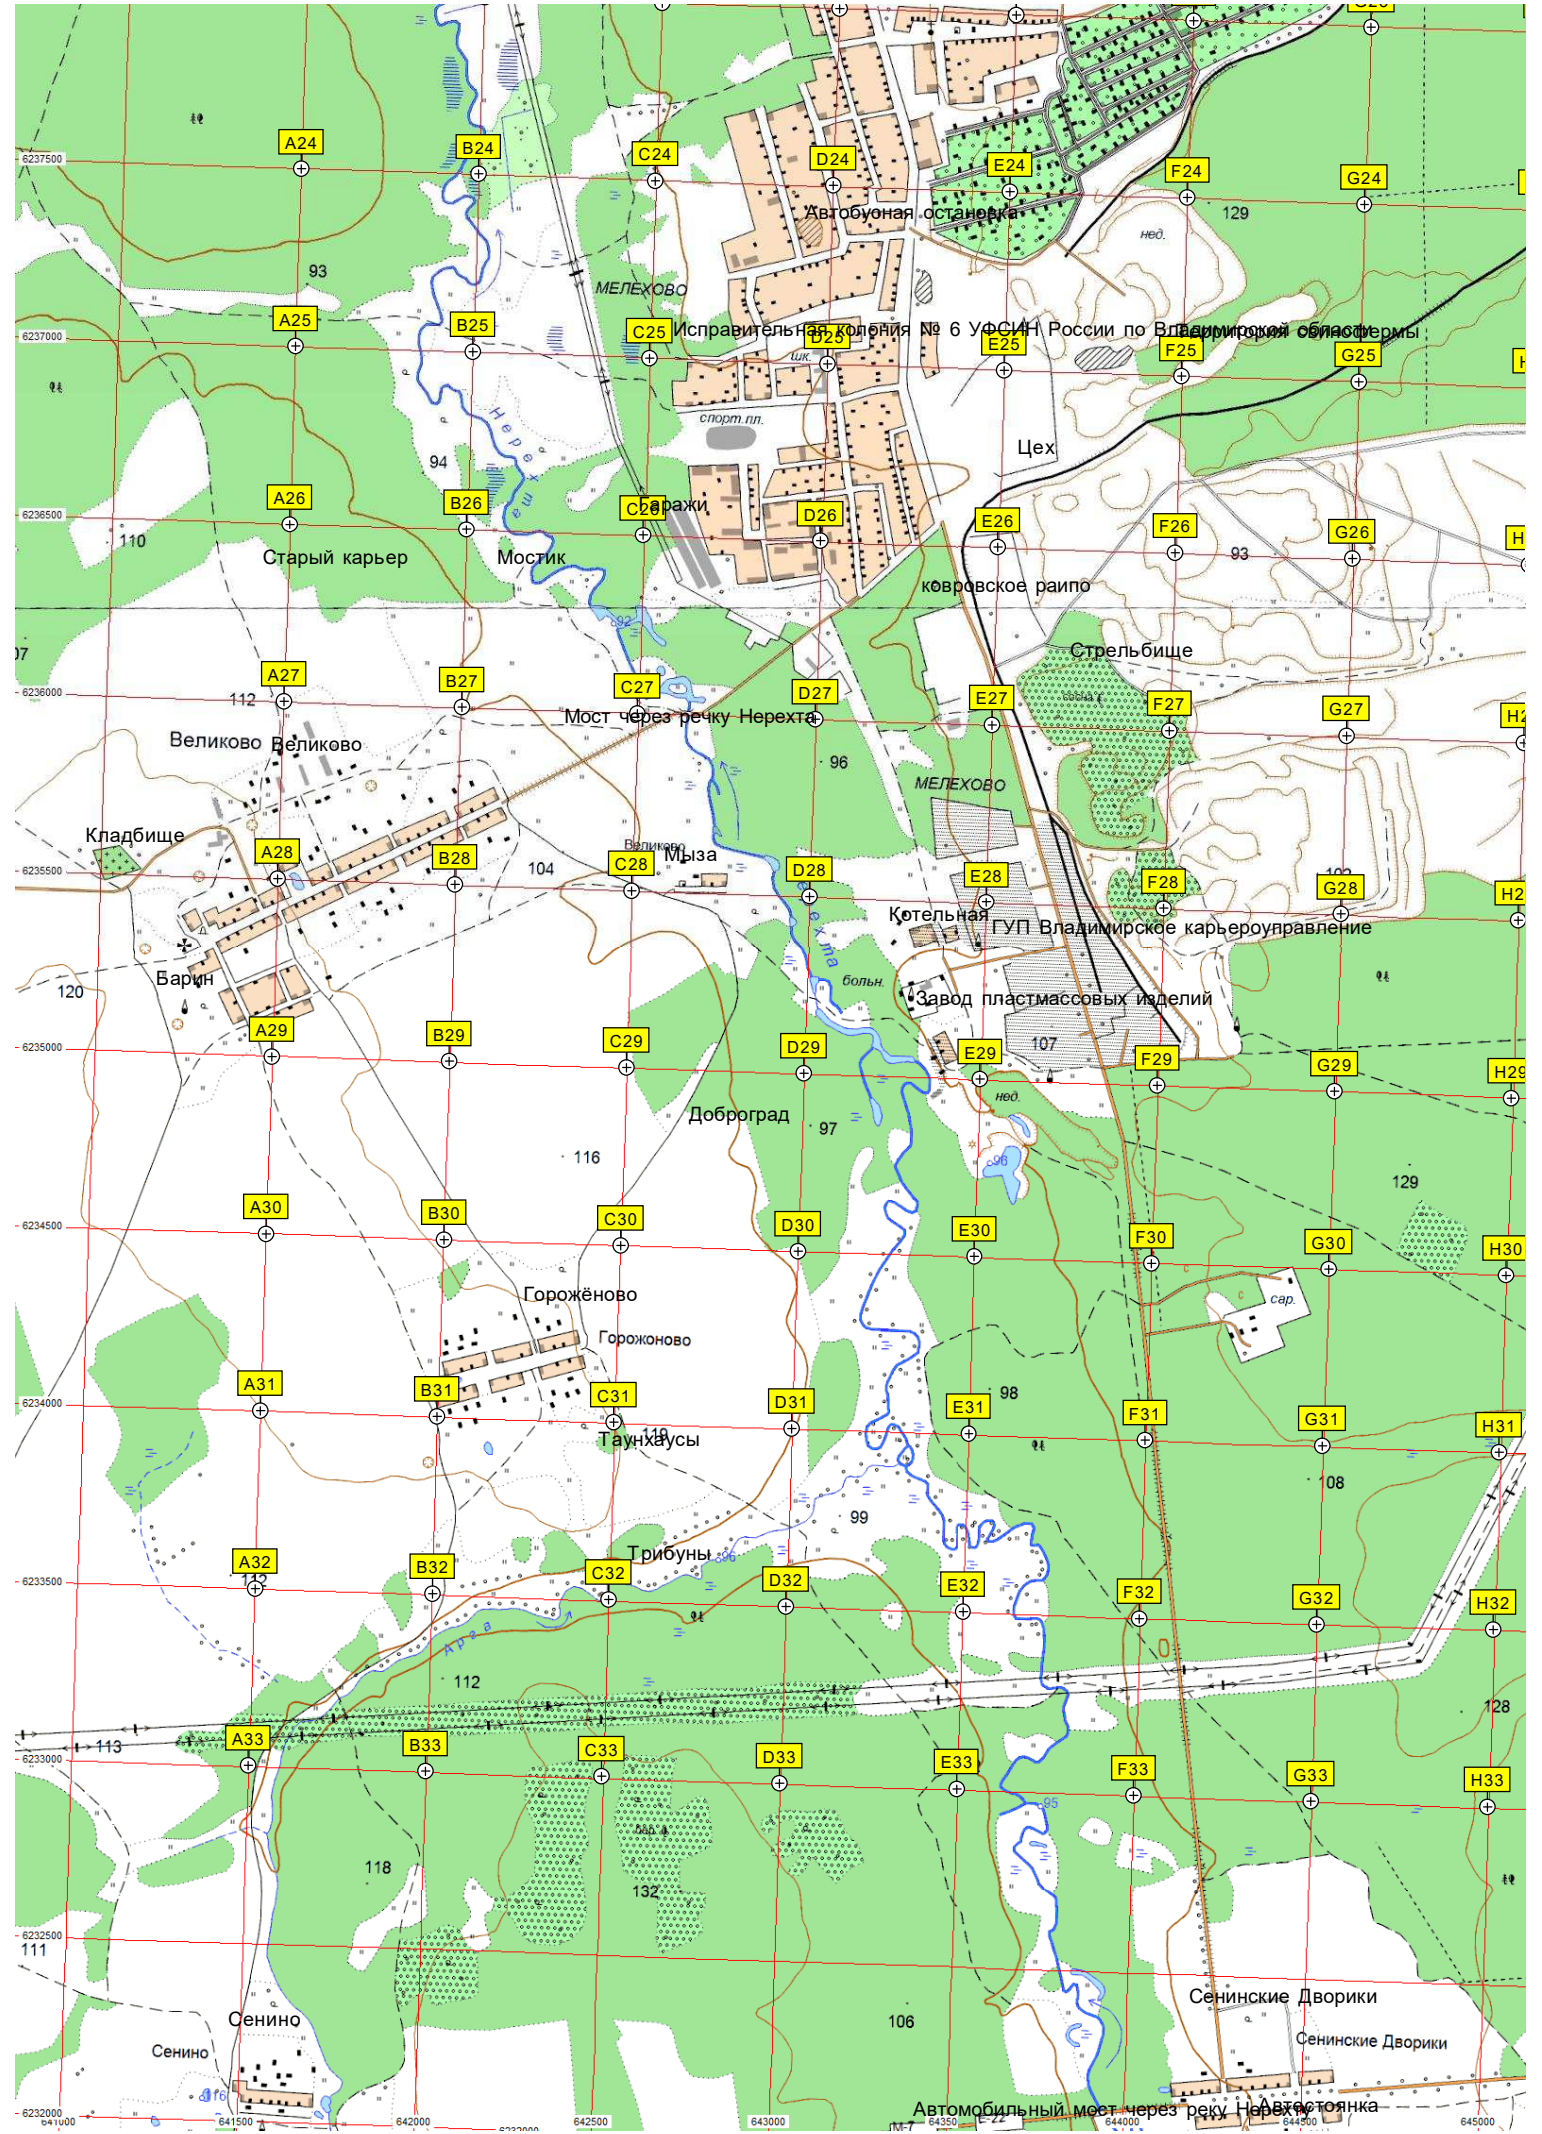

ИМ КЛАРЫ ВЕТКИН

ИМ 25 ОКТЯБРЯ

ШАШОВО

МИРНЫЙ

КОВРОВ

Автобу́сная остано́вка
Исправительная колония № 6 УФСИН России по Владимирской области
Цех

Старый карьер

Мост через речку Нерехта

Сенино

Сенинские Дворики

Сенинские Дворики

Автомобильный мост через речку Нерехта стоянка

6237500
6237000
6236500
6236000
6235500
6235000
6234500
6234000
6233500
6233000
6232500
6232000

A24 B24 C24 D24 E24 F24 G24
A25 B25 C25 D25 E25 F25 G25
A26 B26 C26 D26 E26 F26 G26
A27 B27 C27 D27 E27 F27 G27
A28 B28 C28 D28 E28 F28 G28
A29 B29 C29 D29 E29 F29 G29
A30 B30 C30 D30 E30 F30 G30
A31 B31 C31 D31 E31 F31 G31
A32 B32 C32 D32 E32 F32 G32
A33 B33 C33 D33 E33 F33 G33
H24 H25 H26 H27 H28 H29 H30 H31 H32 H33

641000 641500 642000 642500 643000 643500 644000 644500 645000

Аммональный склад «Взрывпрома»

вырублено

Береза

рибы

Развалины

251-й километр а/м М-7 «Волга» (552)

249-й километр а/м М-7 «Волга» (553)

248-й километр а/м М-7 «Волга» (554)

645500 646000 646500 647000 647500 648000 648500 649000

Урочище Михалково
водоём

Павловское
Почтовая станция Павловское
клуб

Павловское

257-й километр а/м М-7 «Волга» (545)
258-й километр а/м М-7 «Волга» (545)
259-й километр а/м М-7 «Волга» (545)