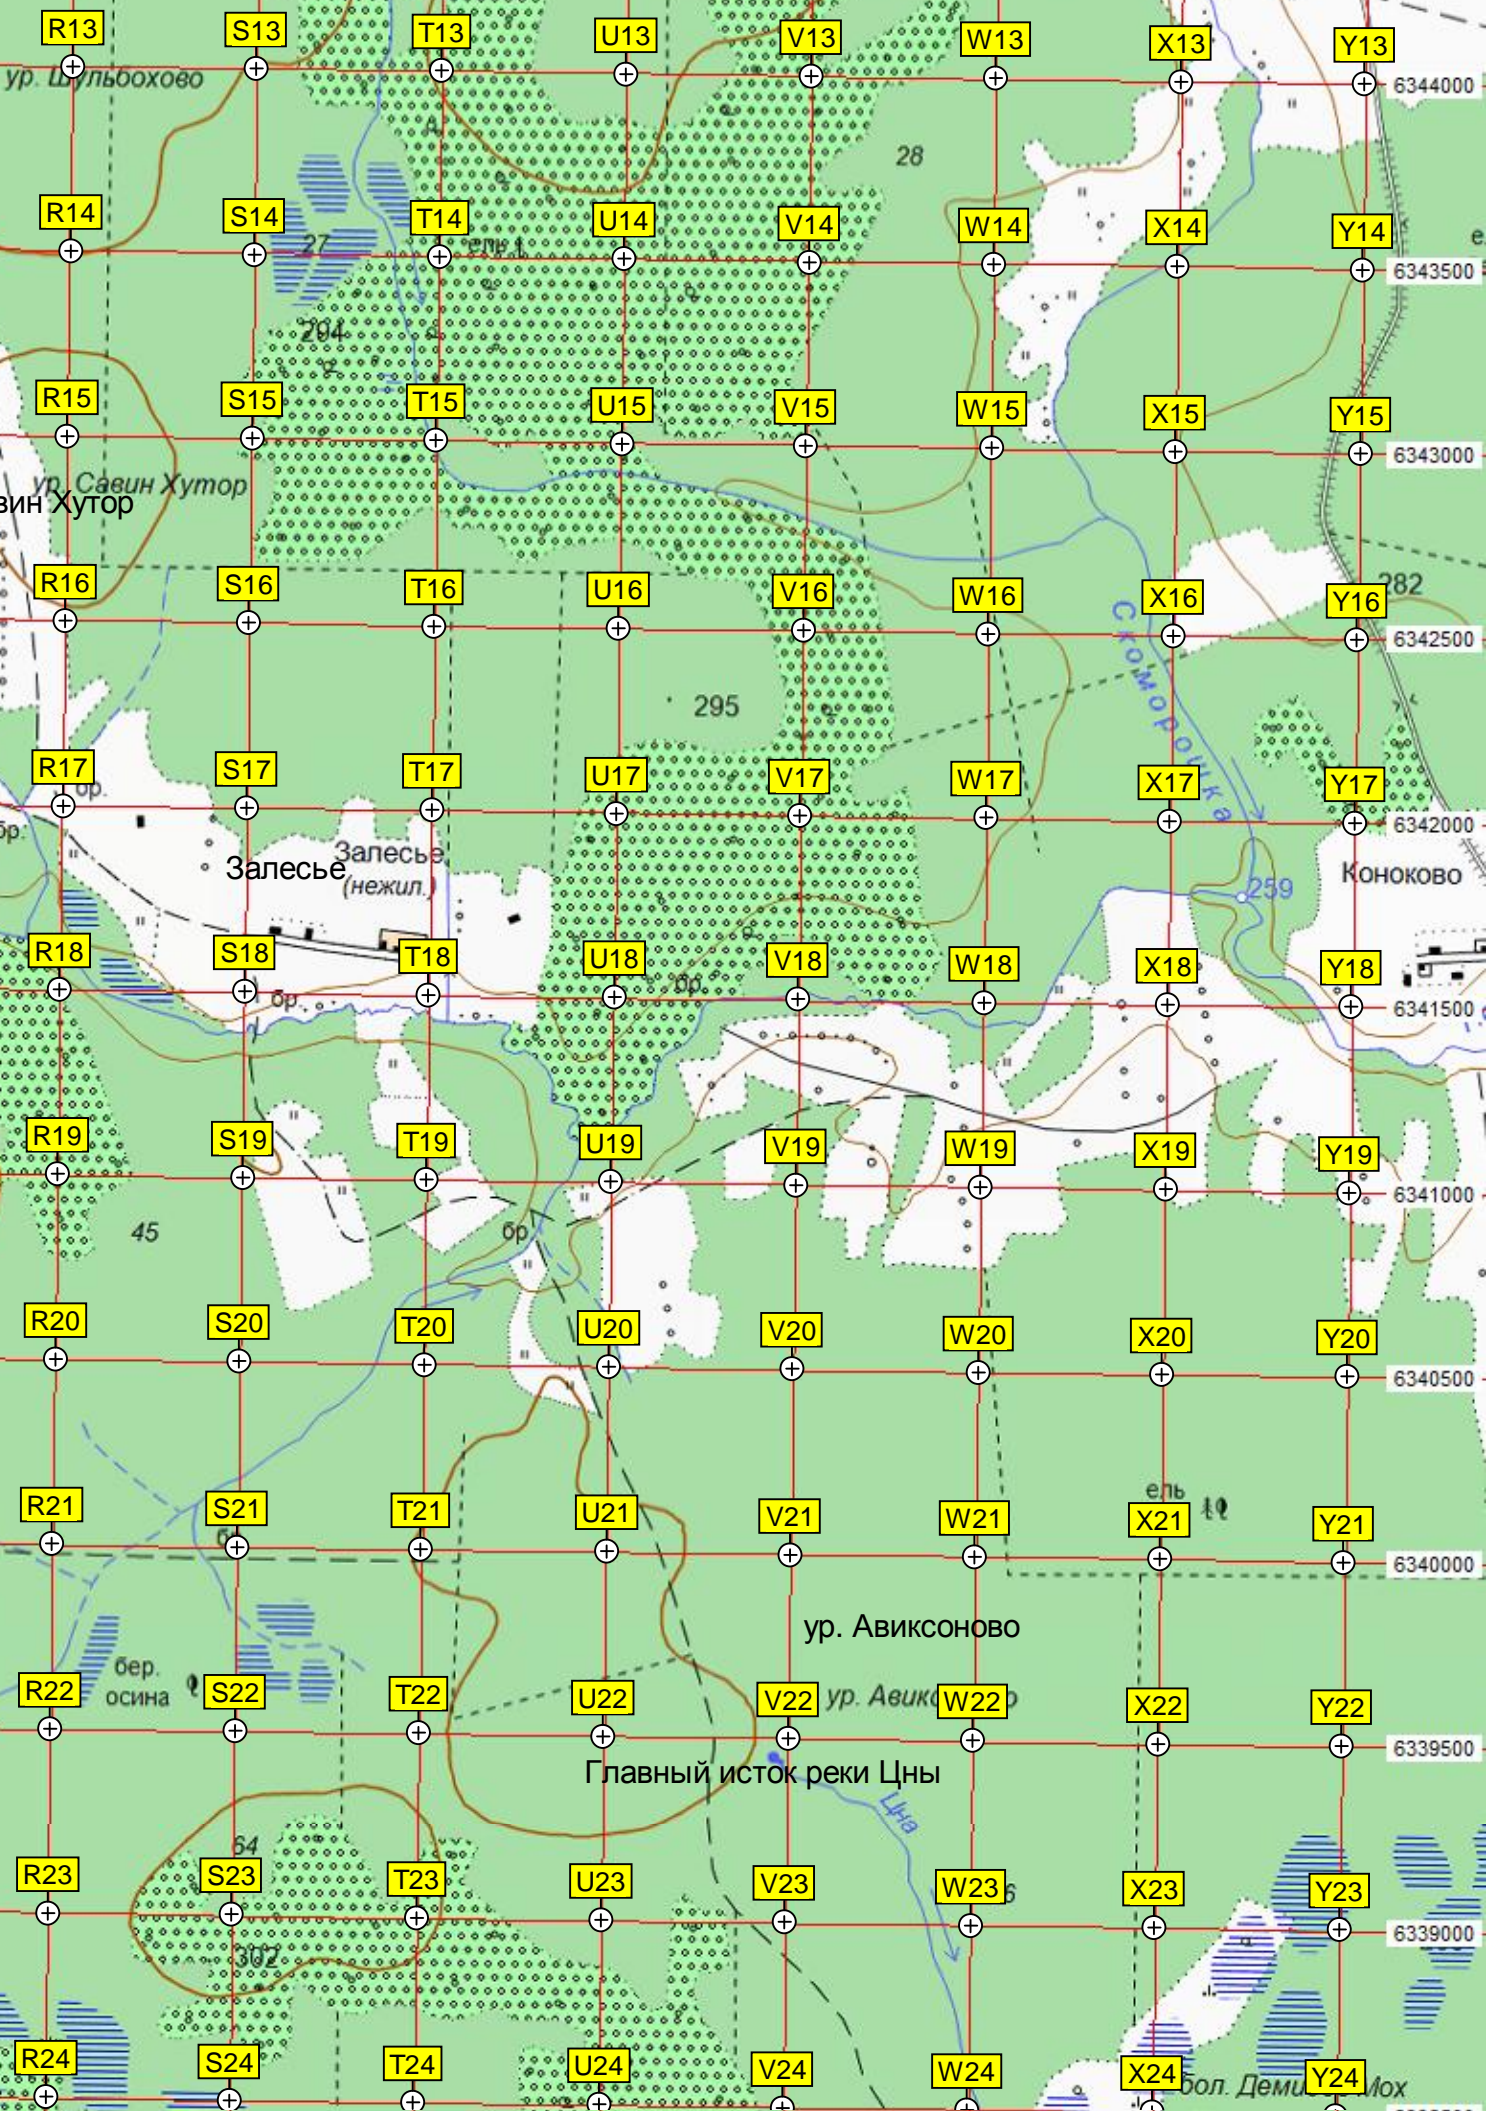

Коноково

ур. Авиксоново

Главный исток реки Цны

бол. Демидовых

28

27

294

295

6342000

6341500

6341000

6340500

6340000

6339500

6339000

Устье ручья Пропастынец