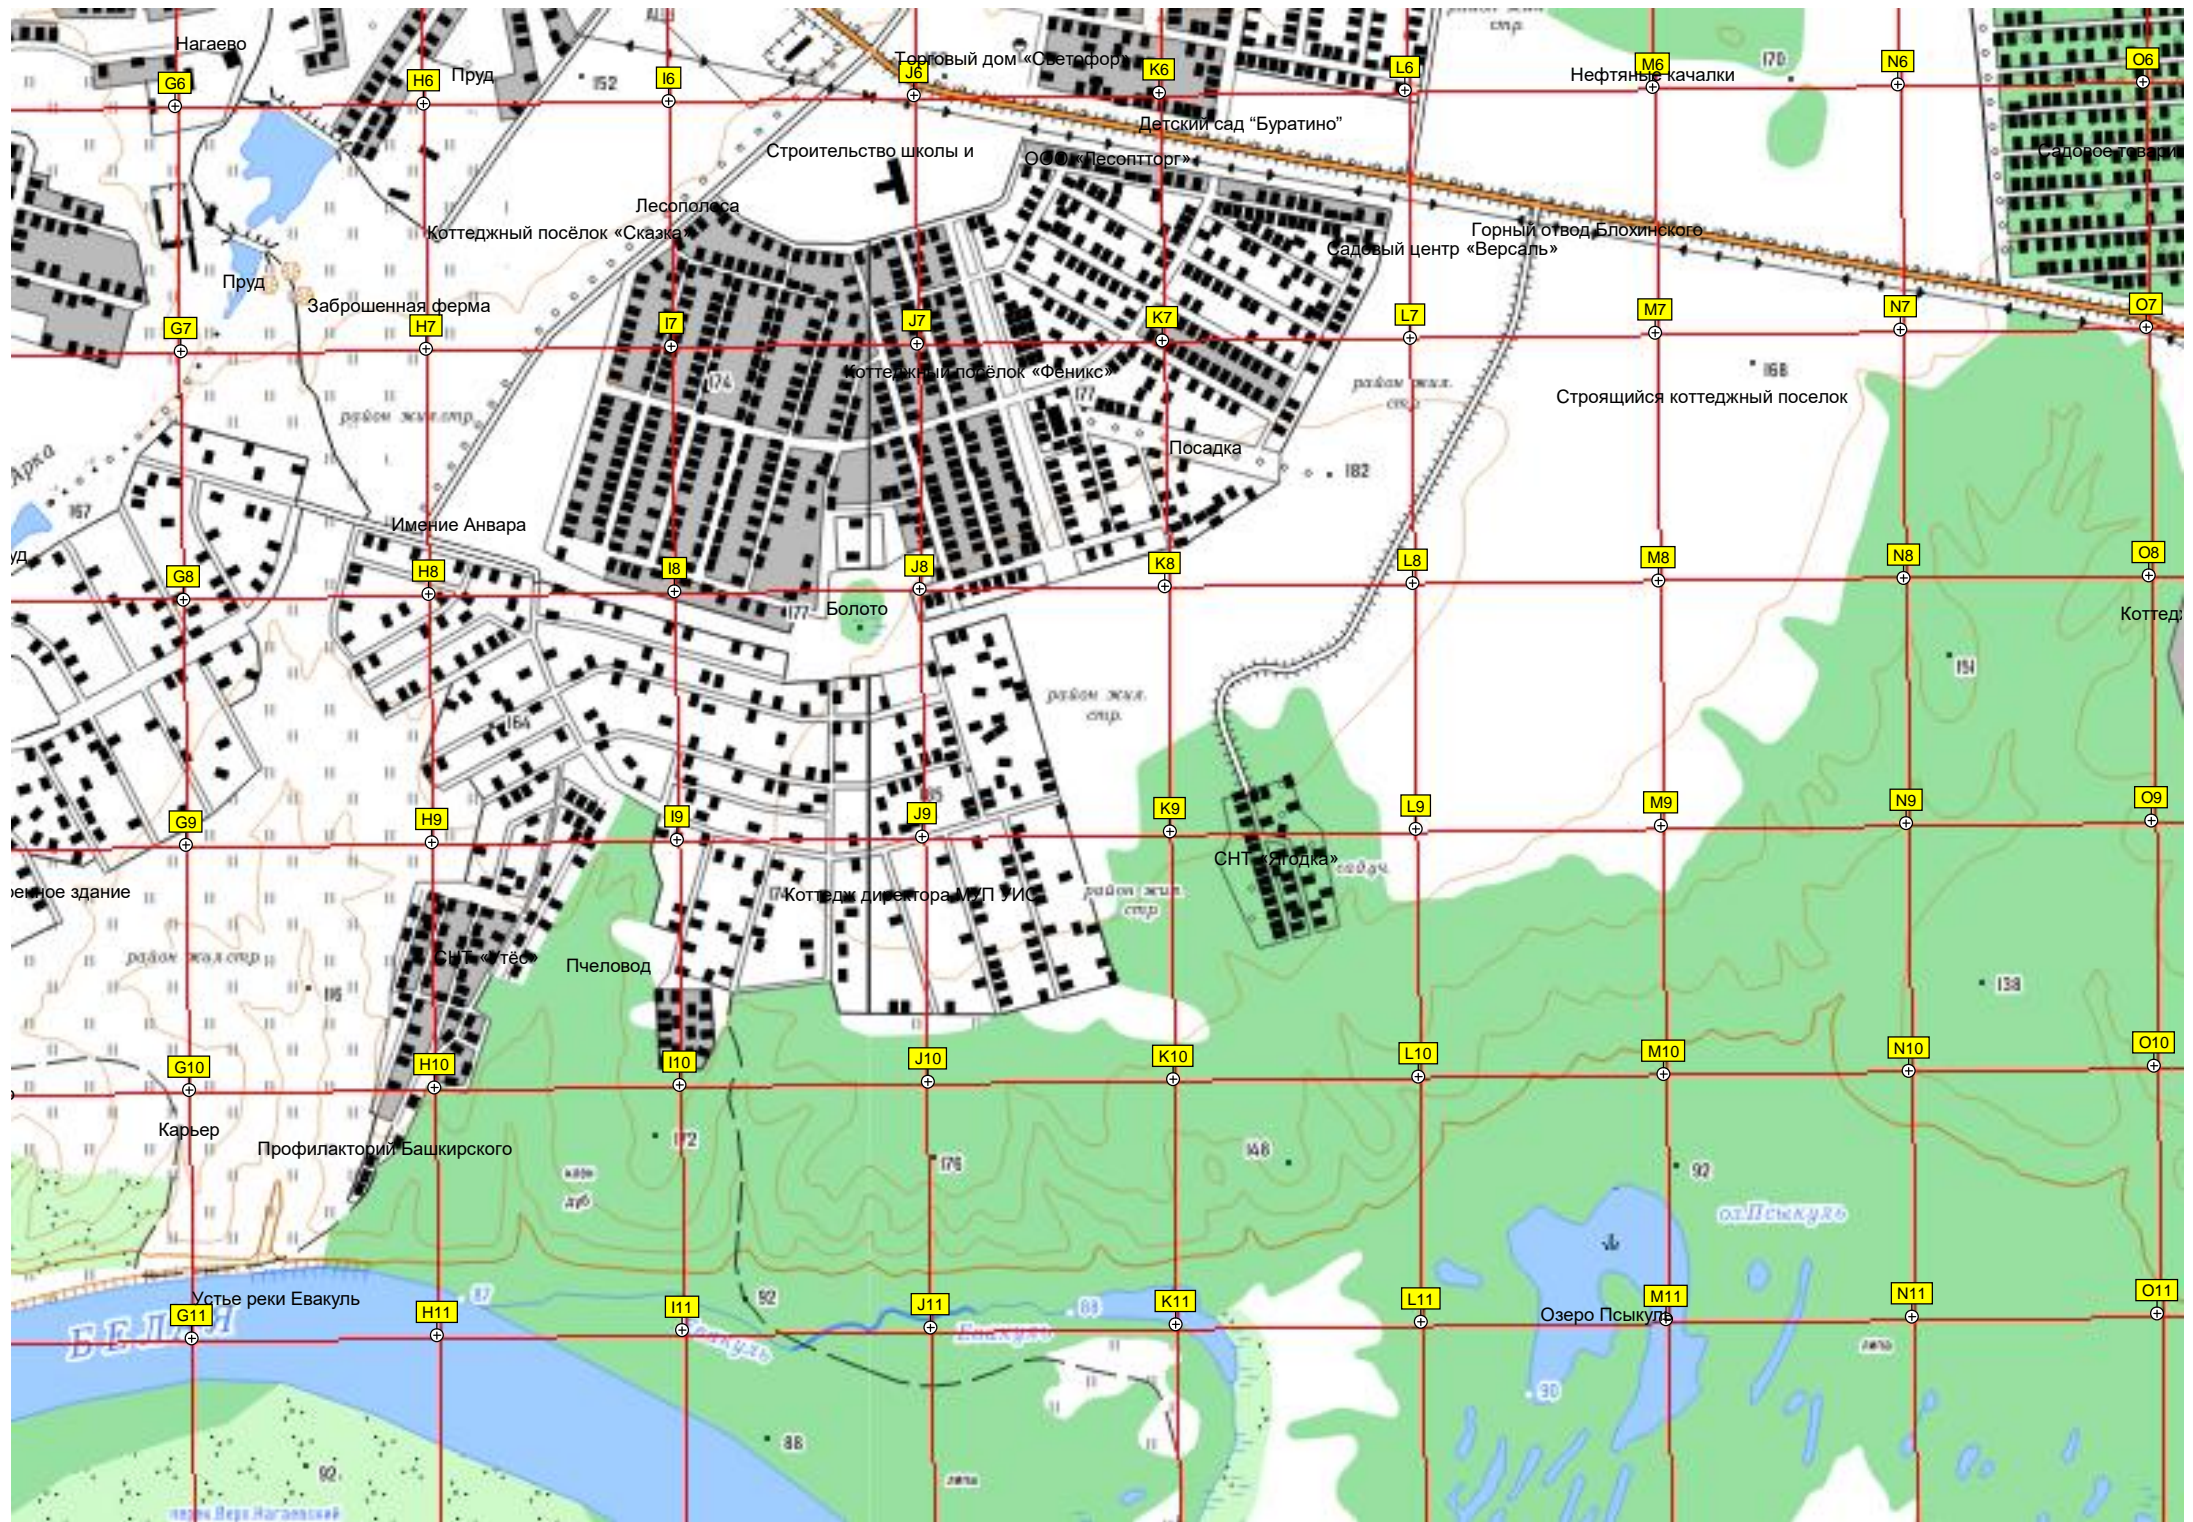

6051000

Старое Флаконино

Коттеджный поселок «Сильва»

6050500

стрельбище МВД

Радиотелевизионный передающий

6050000

база отдыха

Бывшая турбаза «Агидель»

Р6
Р7
Р8
Р9
Р10
Р11

Q6
Q7
Q8
Q9
Q10
Q11

R6
R7
R8
R9
R10
R11

S6
S7
S8
S9
S10
S11

T6
T7
T8
T9
T10
T11

U6
U7
U8
U9
U10
U11

V6
V7
V8
V9
V10
V11
V12