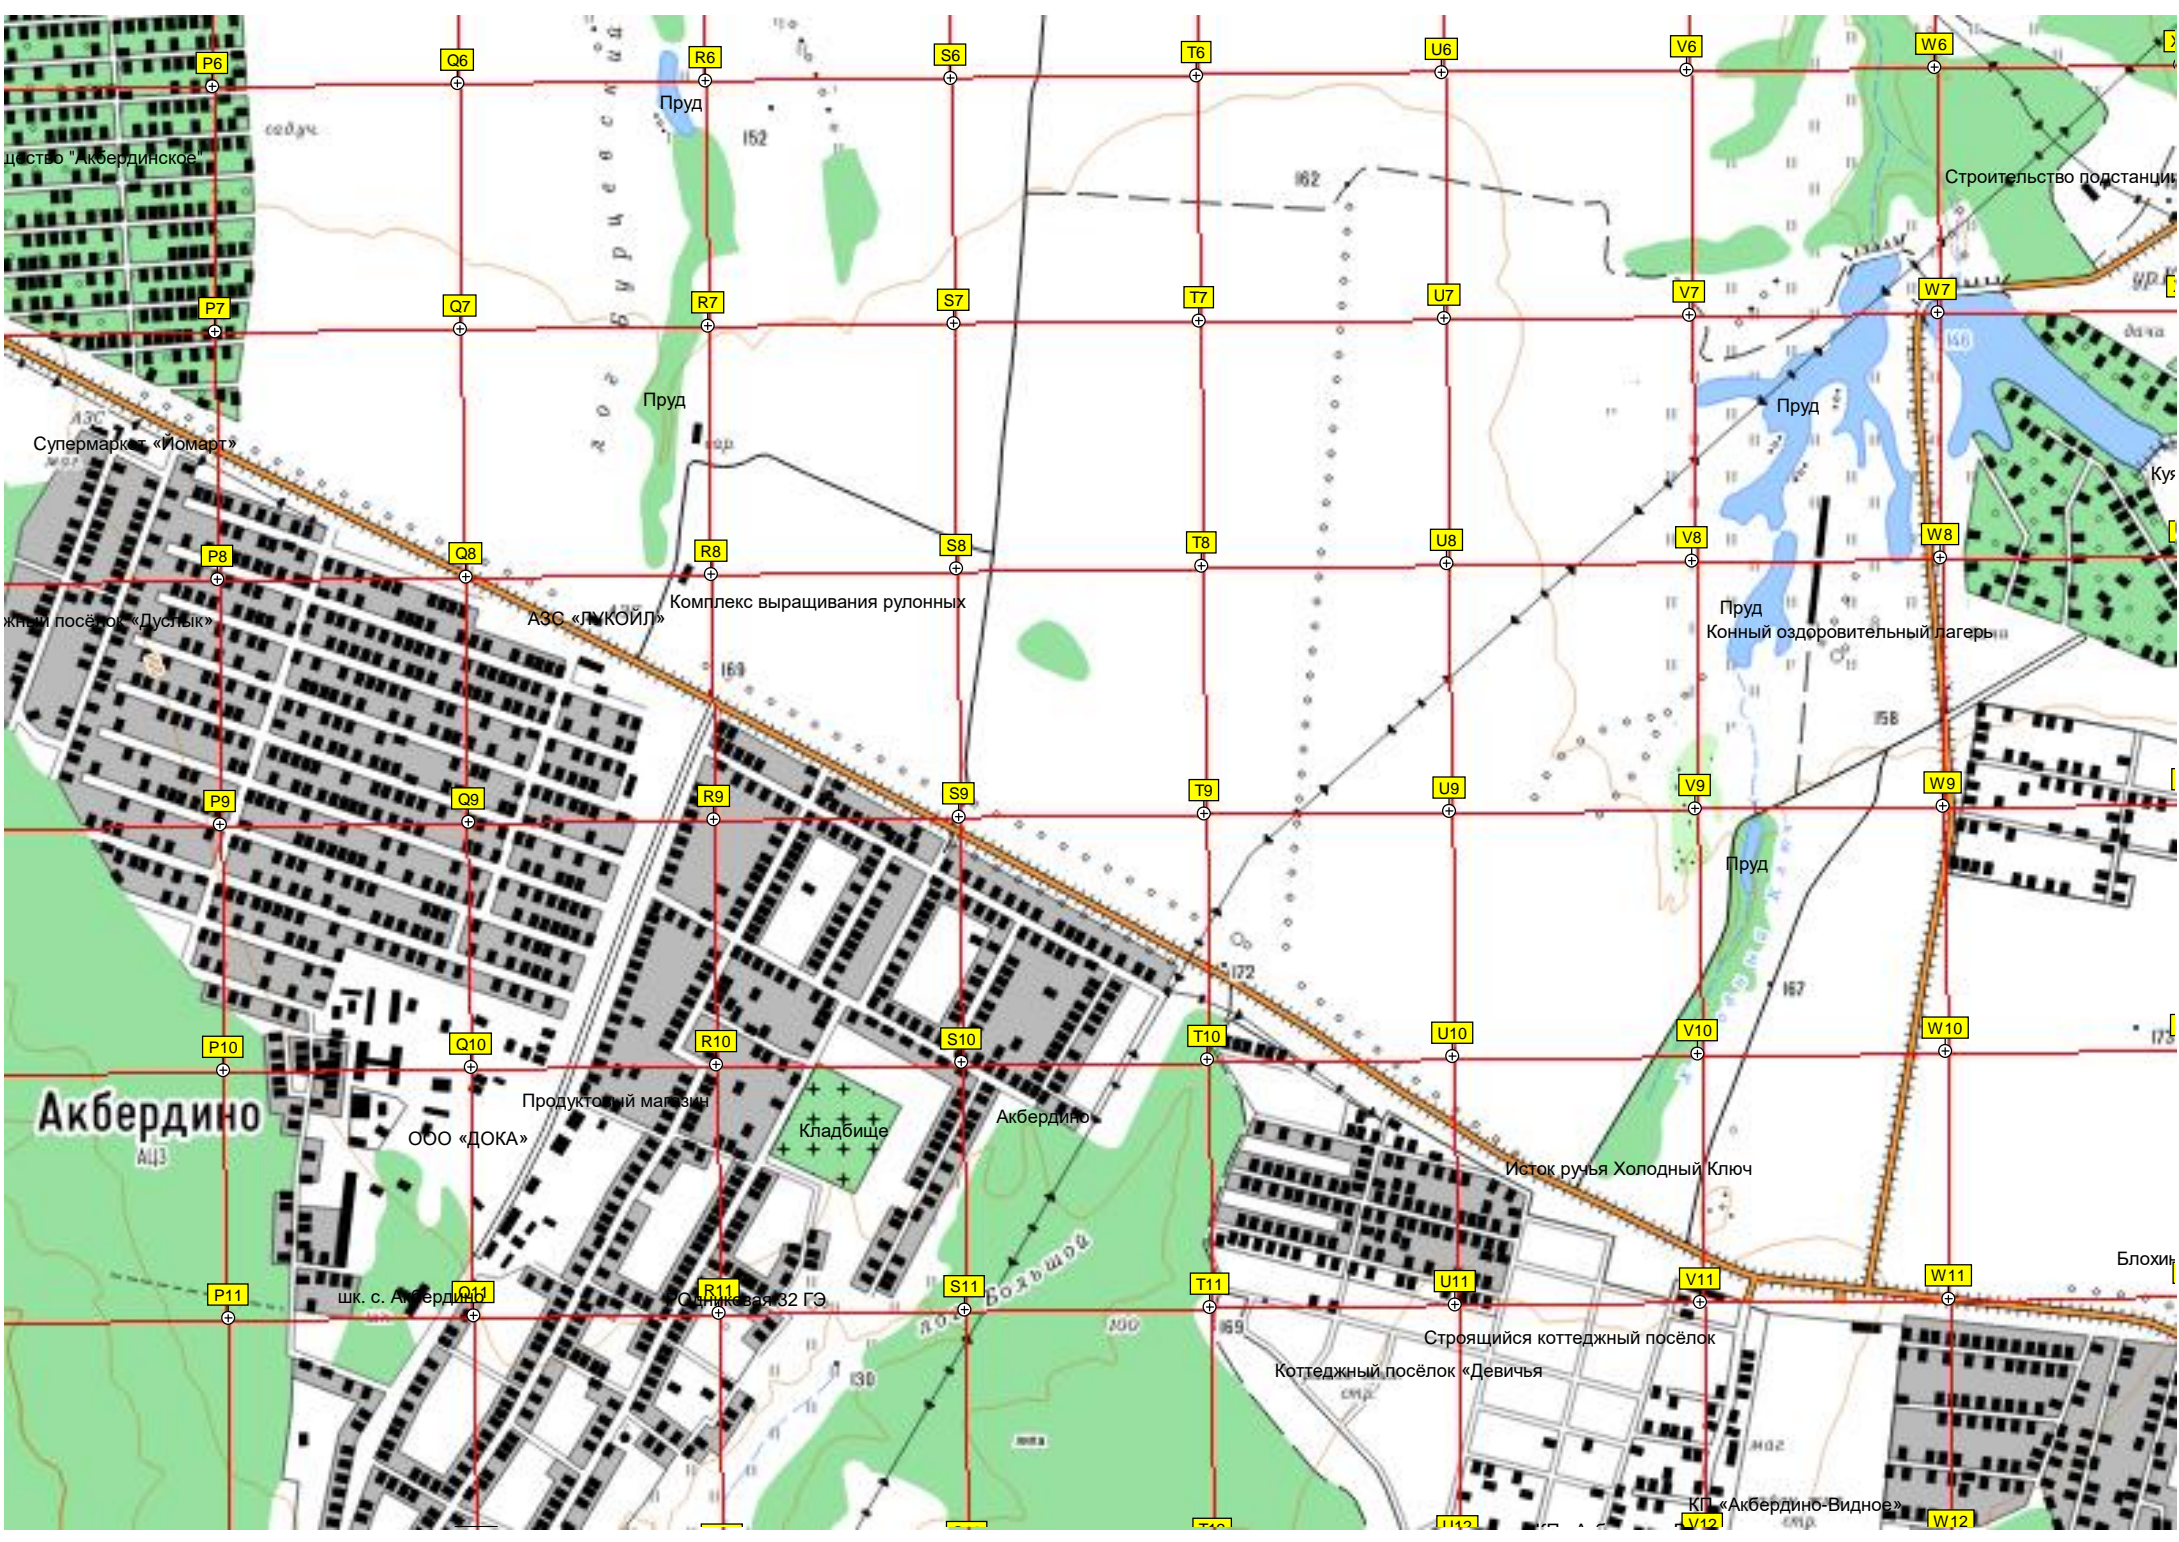

6051000

Старое Флаконино

Коттеджный поселок «Сильва»

6050500

стрельбище МВД

Радиотелевизионный передающий

6050000

база отдыха

Бывшая турбаза «Агидель»

Р6
Р7
Р8
Р9
Р10
Р11

Q6
Q7
Q8
Q9
Q10
Q11

R6
R7
R8
R9
R10
R11

S6
S7
S8
S9
S10
S11

T6
T7
T8
T9
T10
T11

U6
U7
U8
U9
U10
U11

V6
V7
V8
V9
V10
V11
V12