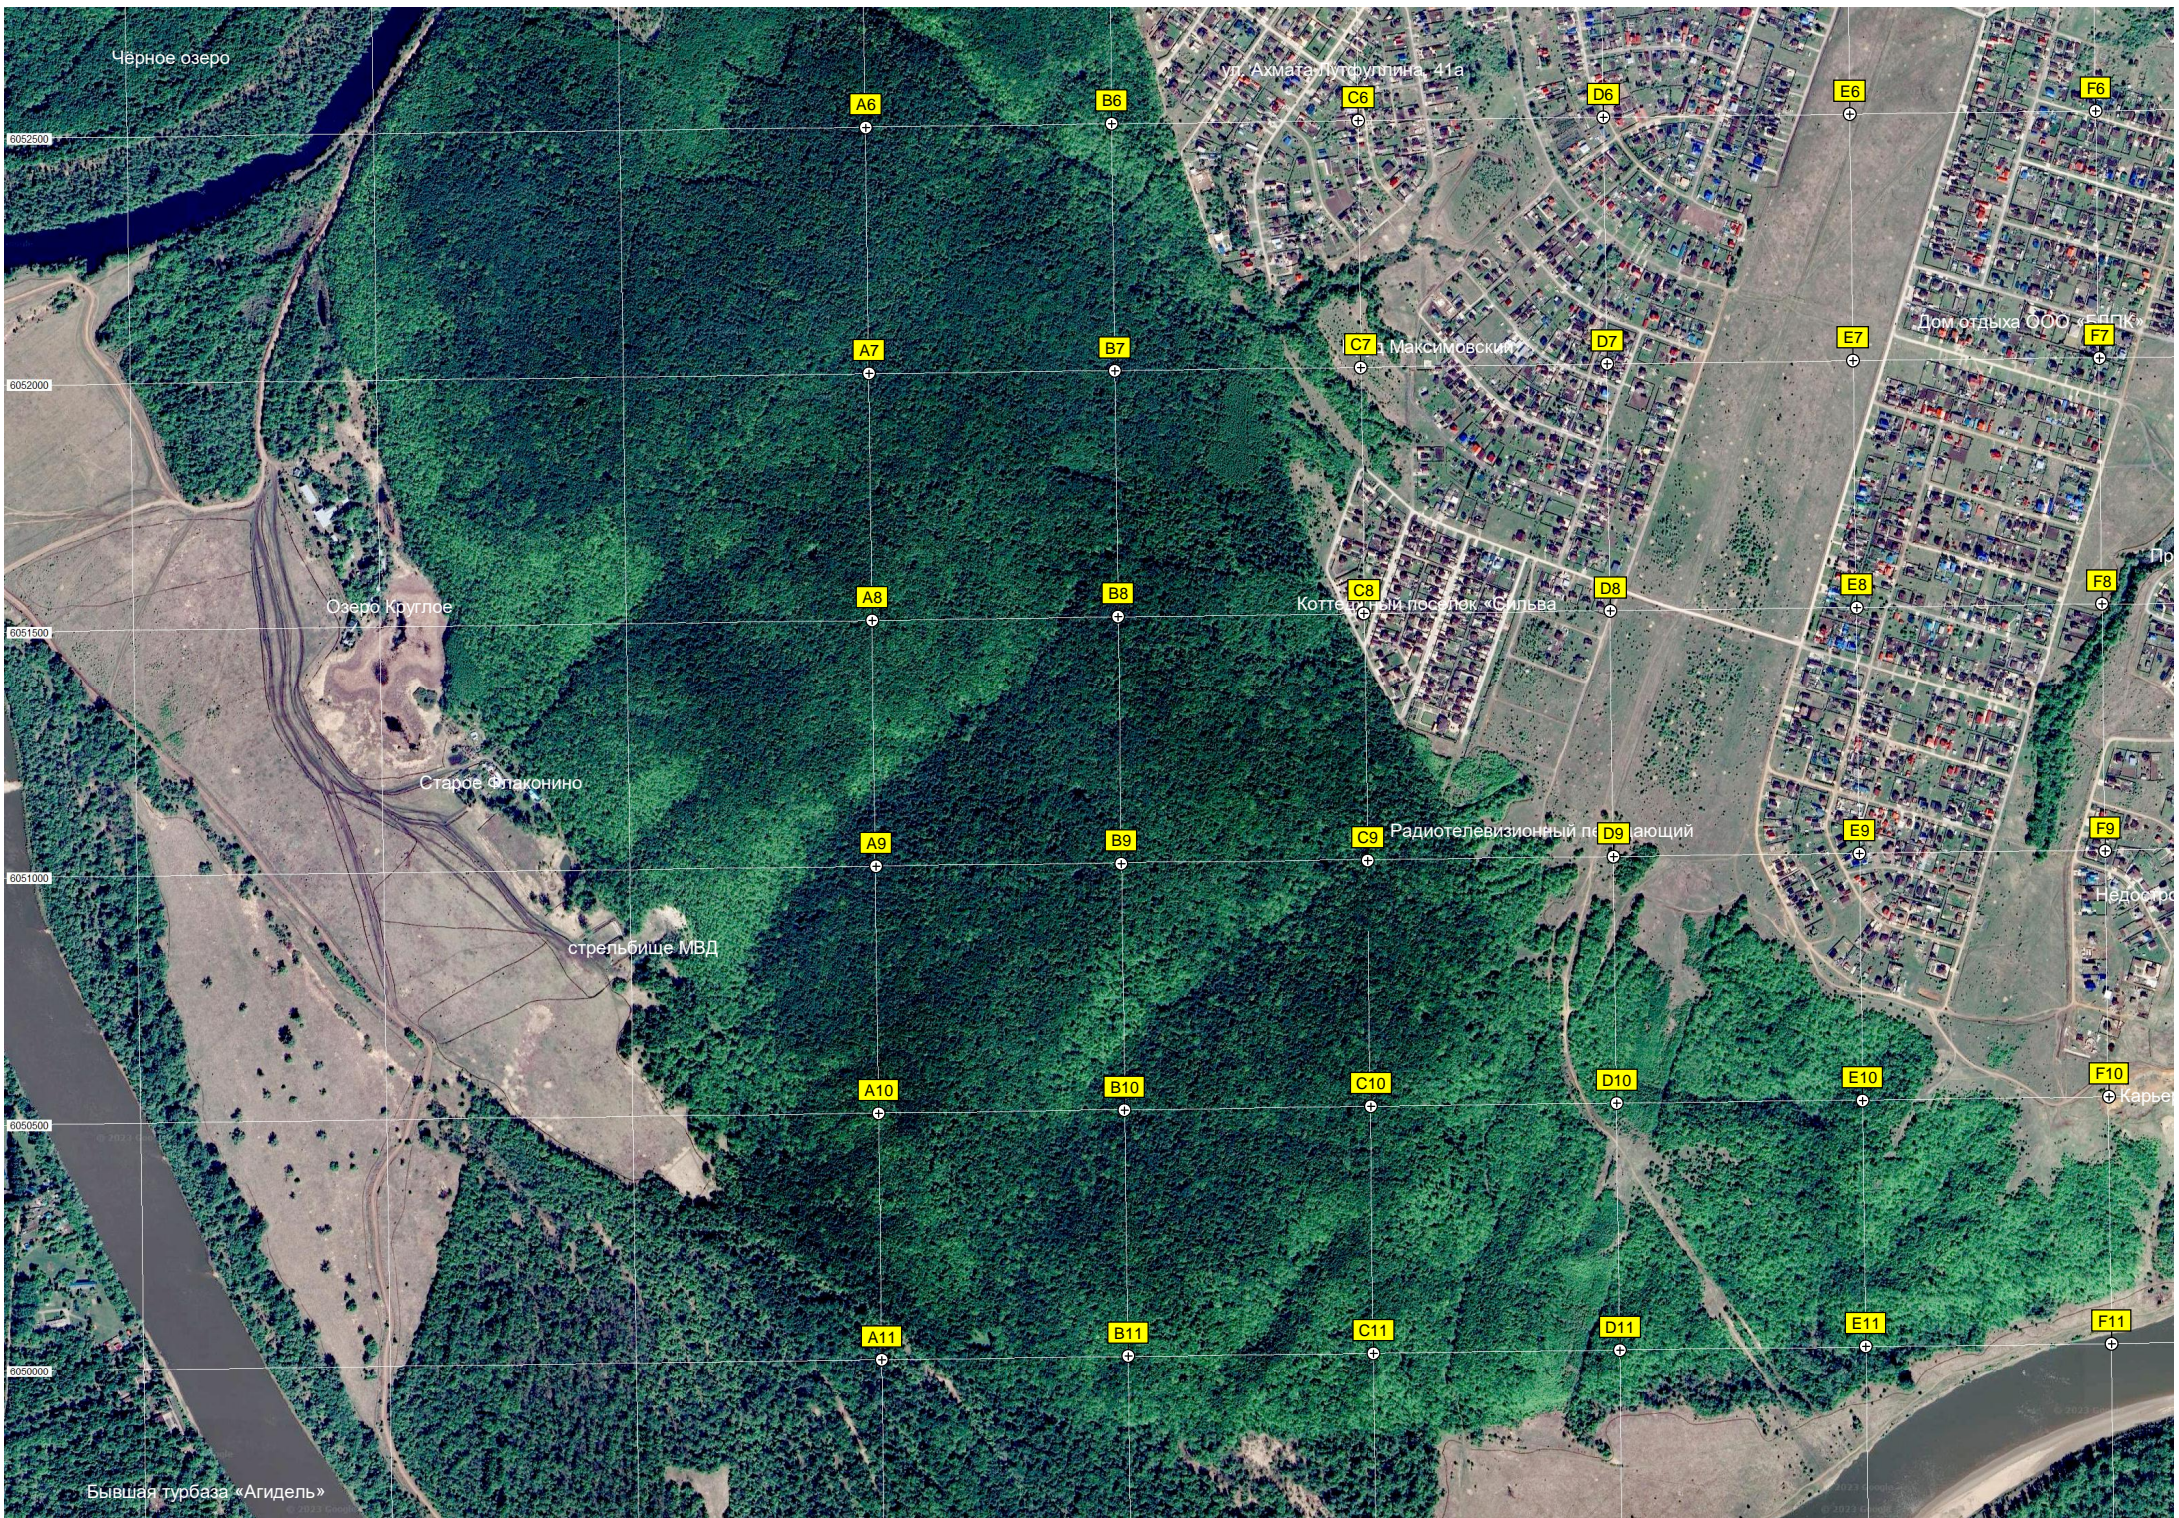

X5

Куяновско-Шиповское  
Урочище Березовский адбище

Пруд

Черное озеро

6052500

A6

B6

C6