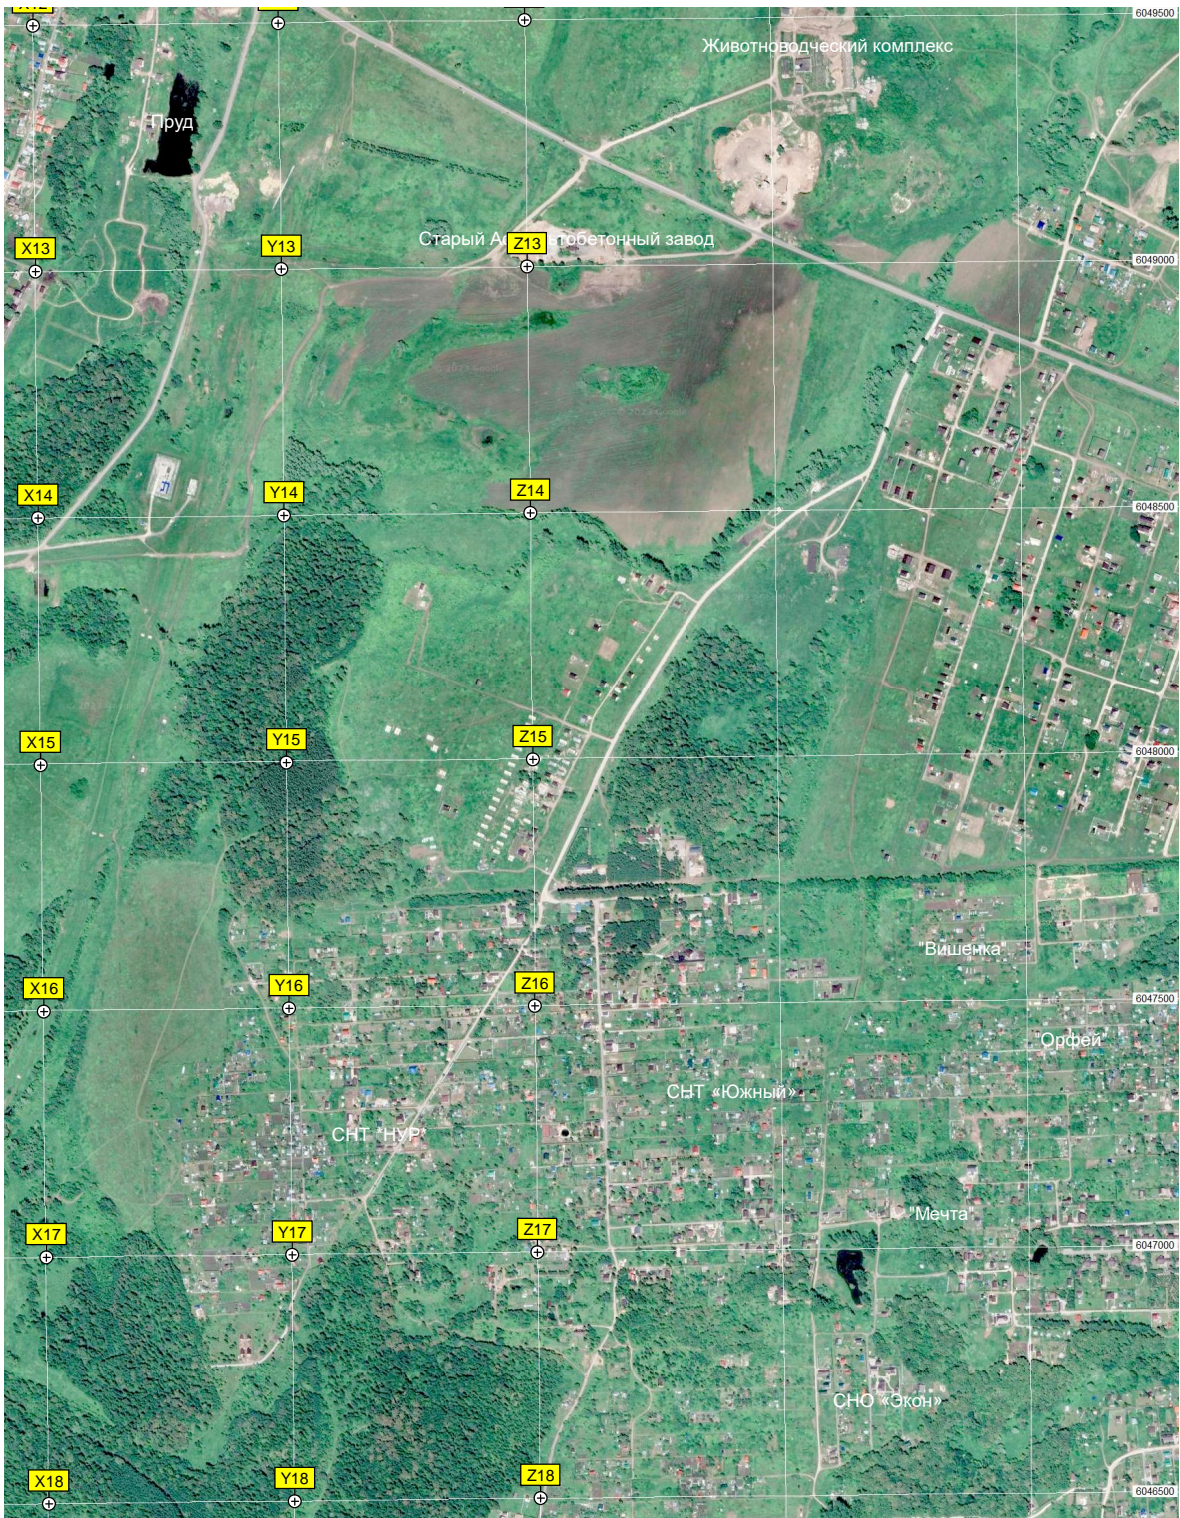

Искусственный водоем

Конный двор

Отель «Чернақой»

Тюбинговые трассы

Скалы

Озеро Саркуль

СНТ «Сосновый бор»

КП «Ақбордин»