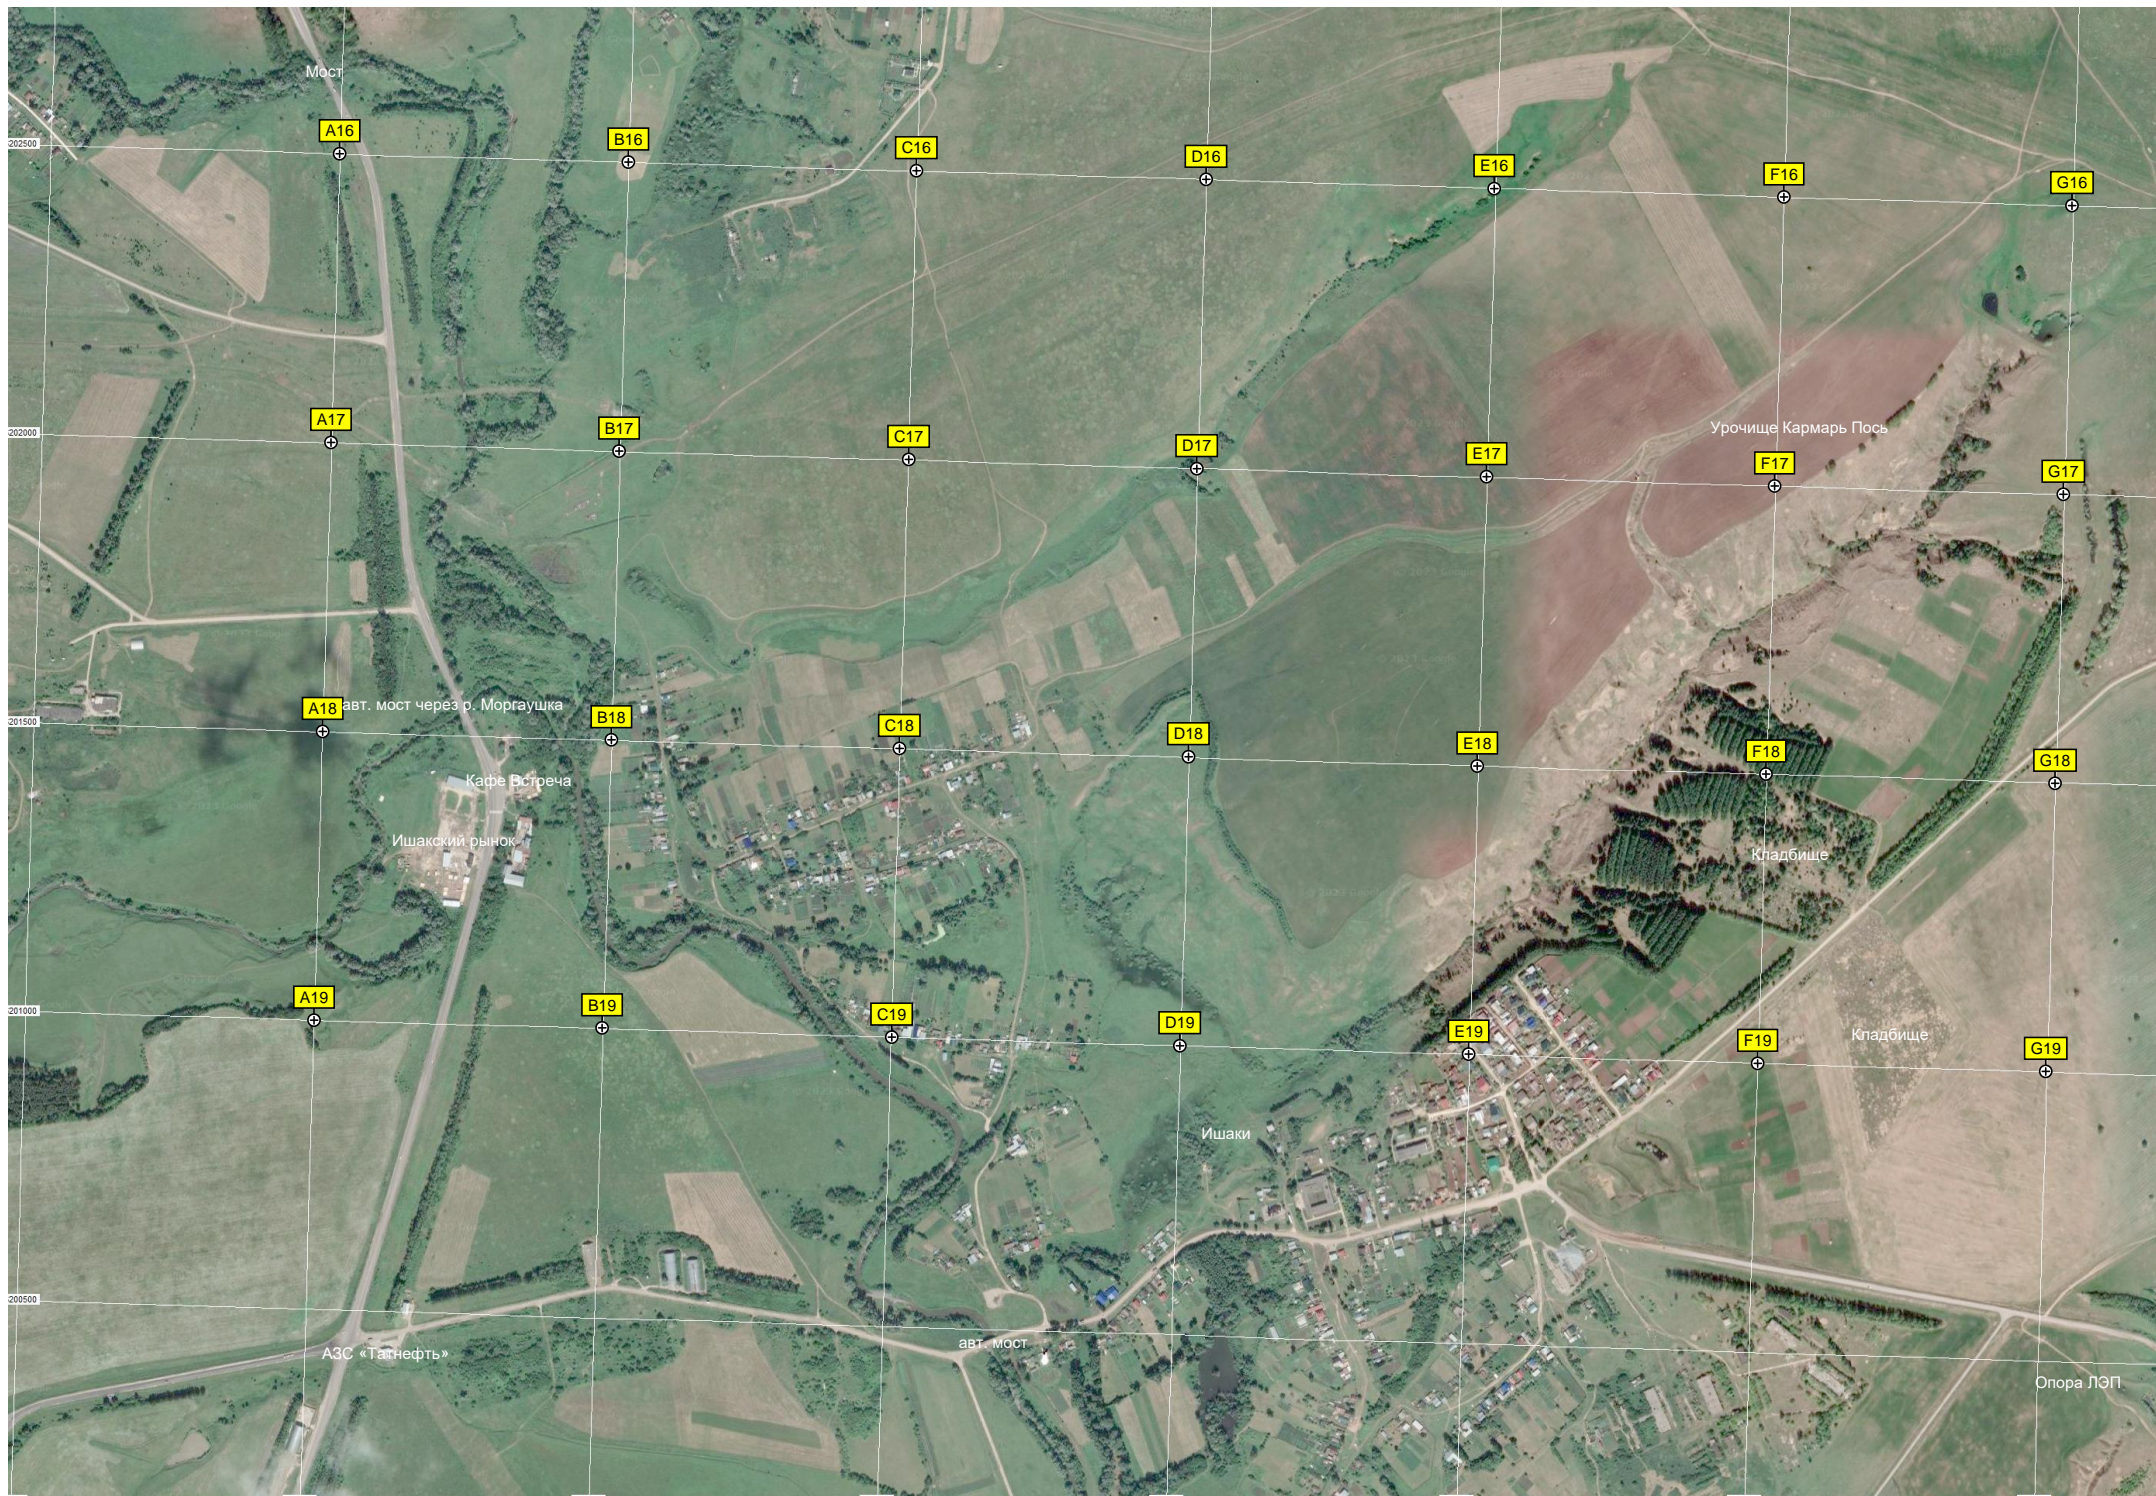

ж/д. переезд

Остановочный пункт 28 км

Тохмеево

Кладбище

Лесничество

Мост

A16

B16