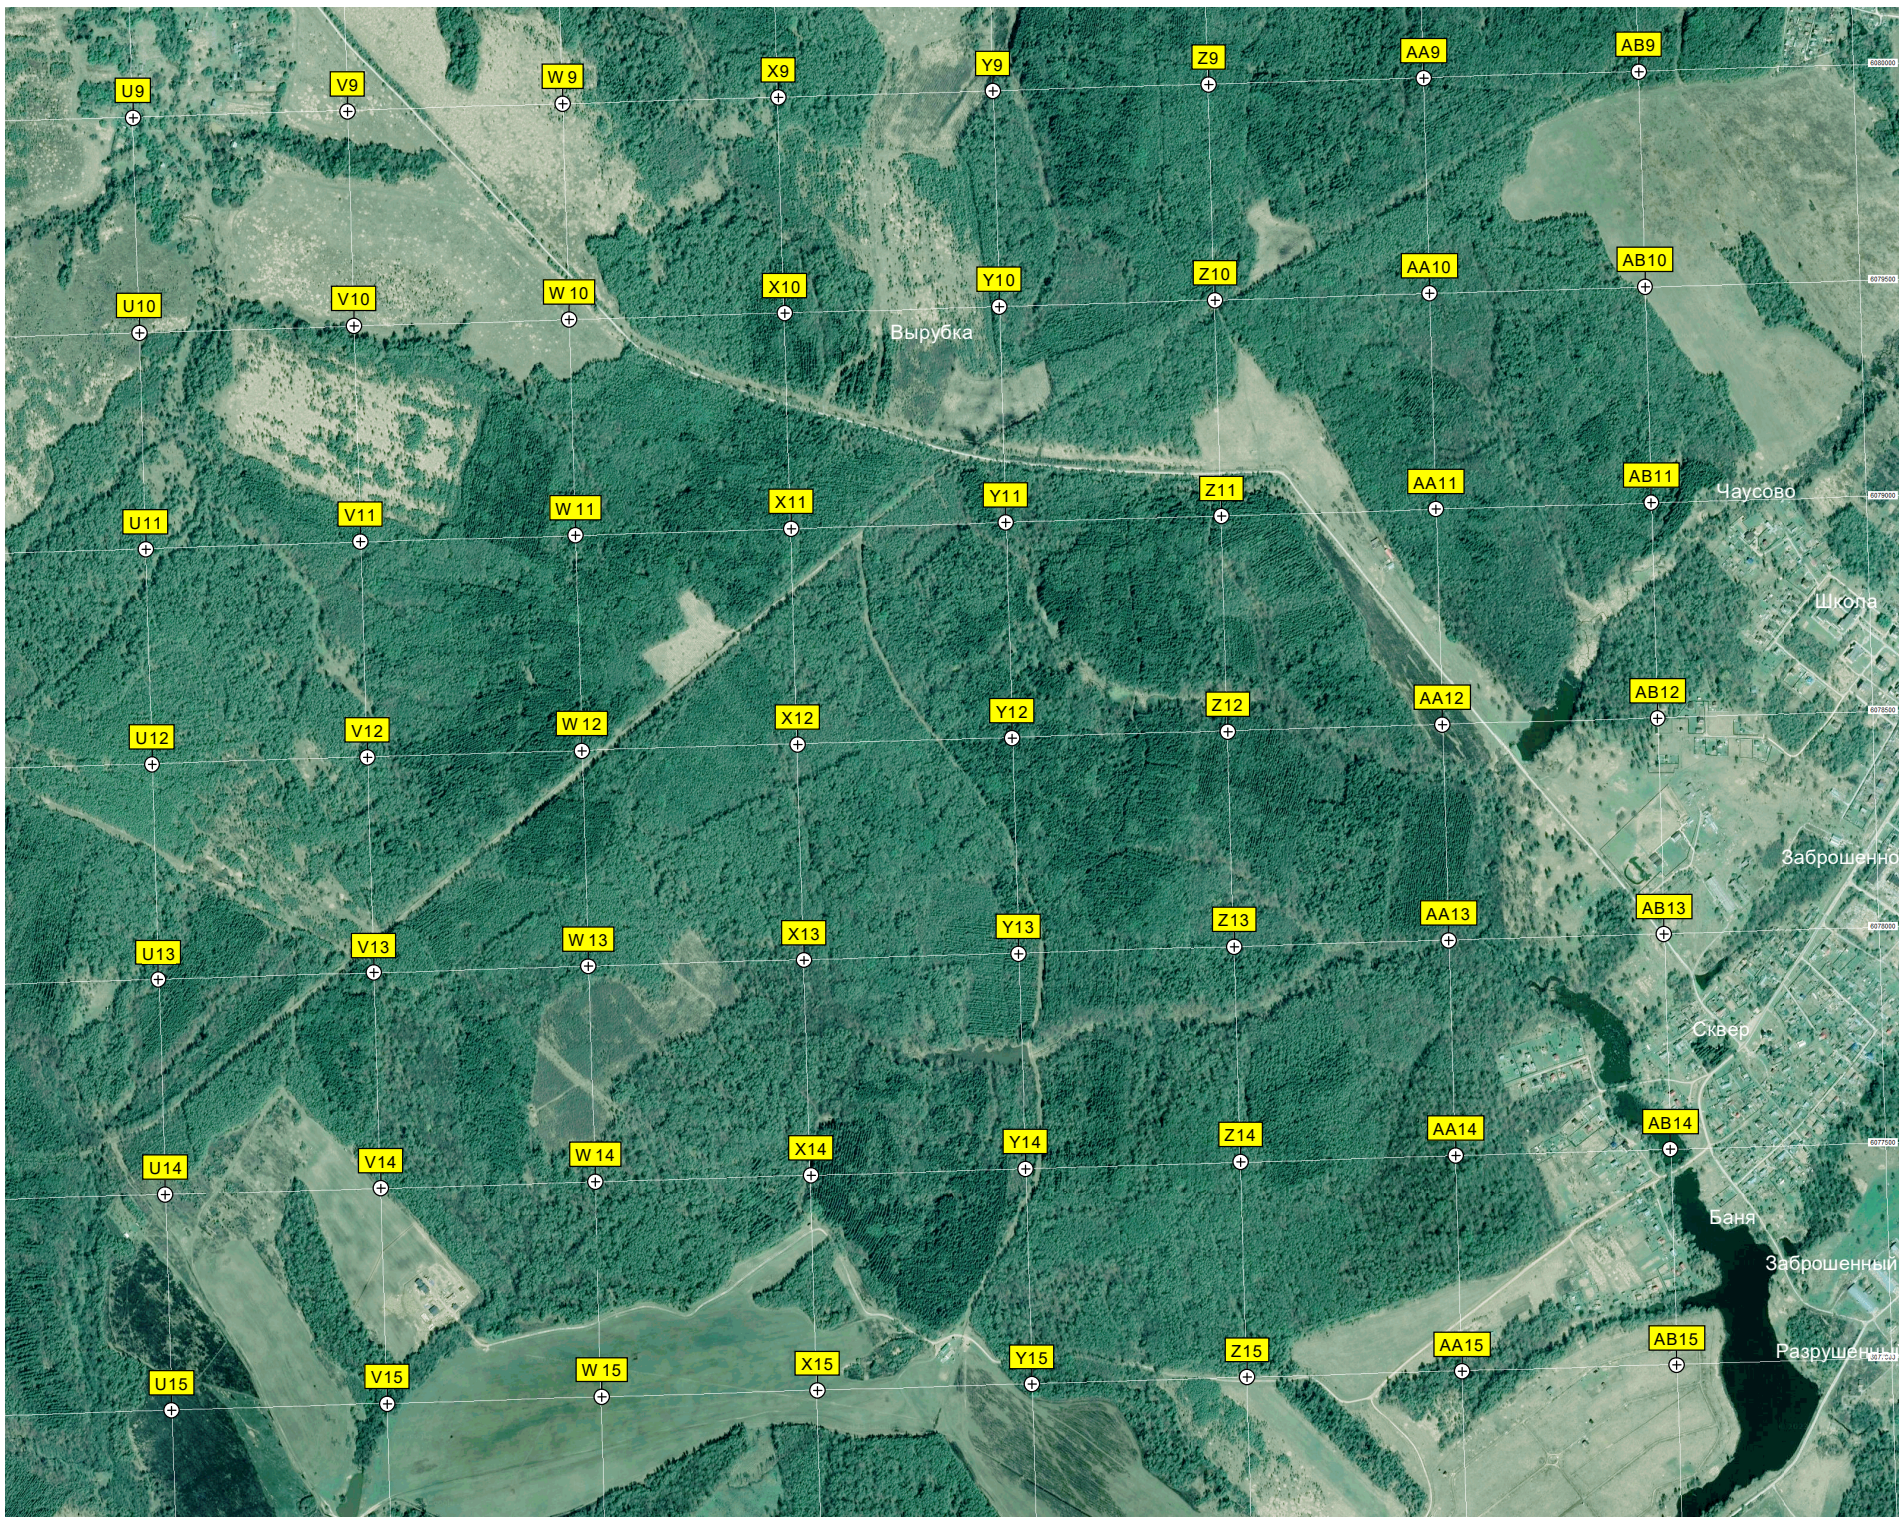

Храм в честь святителя Николая Чудотворца

Кладбище деревни Никольское (Поливановки)

Куликова

Паново

Охотничья вышка

Сугорова

род

Велема

Воскресенки

Охотничья засидка на кабанов и пасека

Мишино

Дмитриевское

Кладбище

Плотина

6073500
6073000
6072500
6072000
6071500
6071000
6070500
6070000

I23
I24
I25
I26
I27
I28
I29

A22
A23
A24
A25
A26
A27
A28
A29

B23
B24
B25
B26
B27
B28
B29

C23
C24
C25
C26
C27
C28
C29

D23
D24
D25
D26
D27
D28
D29

E23
E24
E25
E26
E27
E28
E29

F23
F24
F25
F26
F27
F28
F29

G23
G24
G25
G26
G27
G28
G29

H23
H24
H25
H26
H27
H28
H29