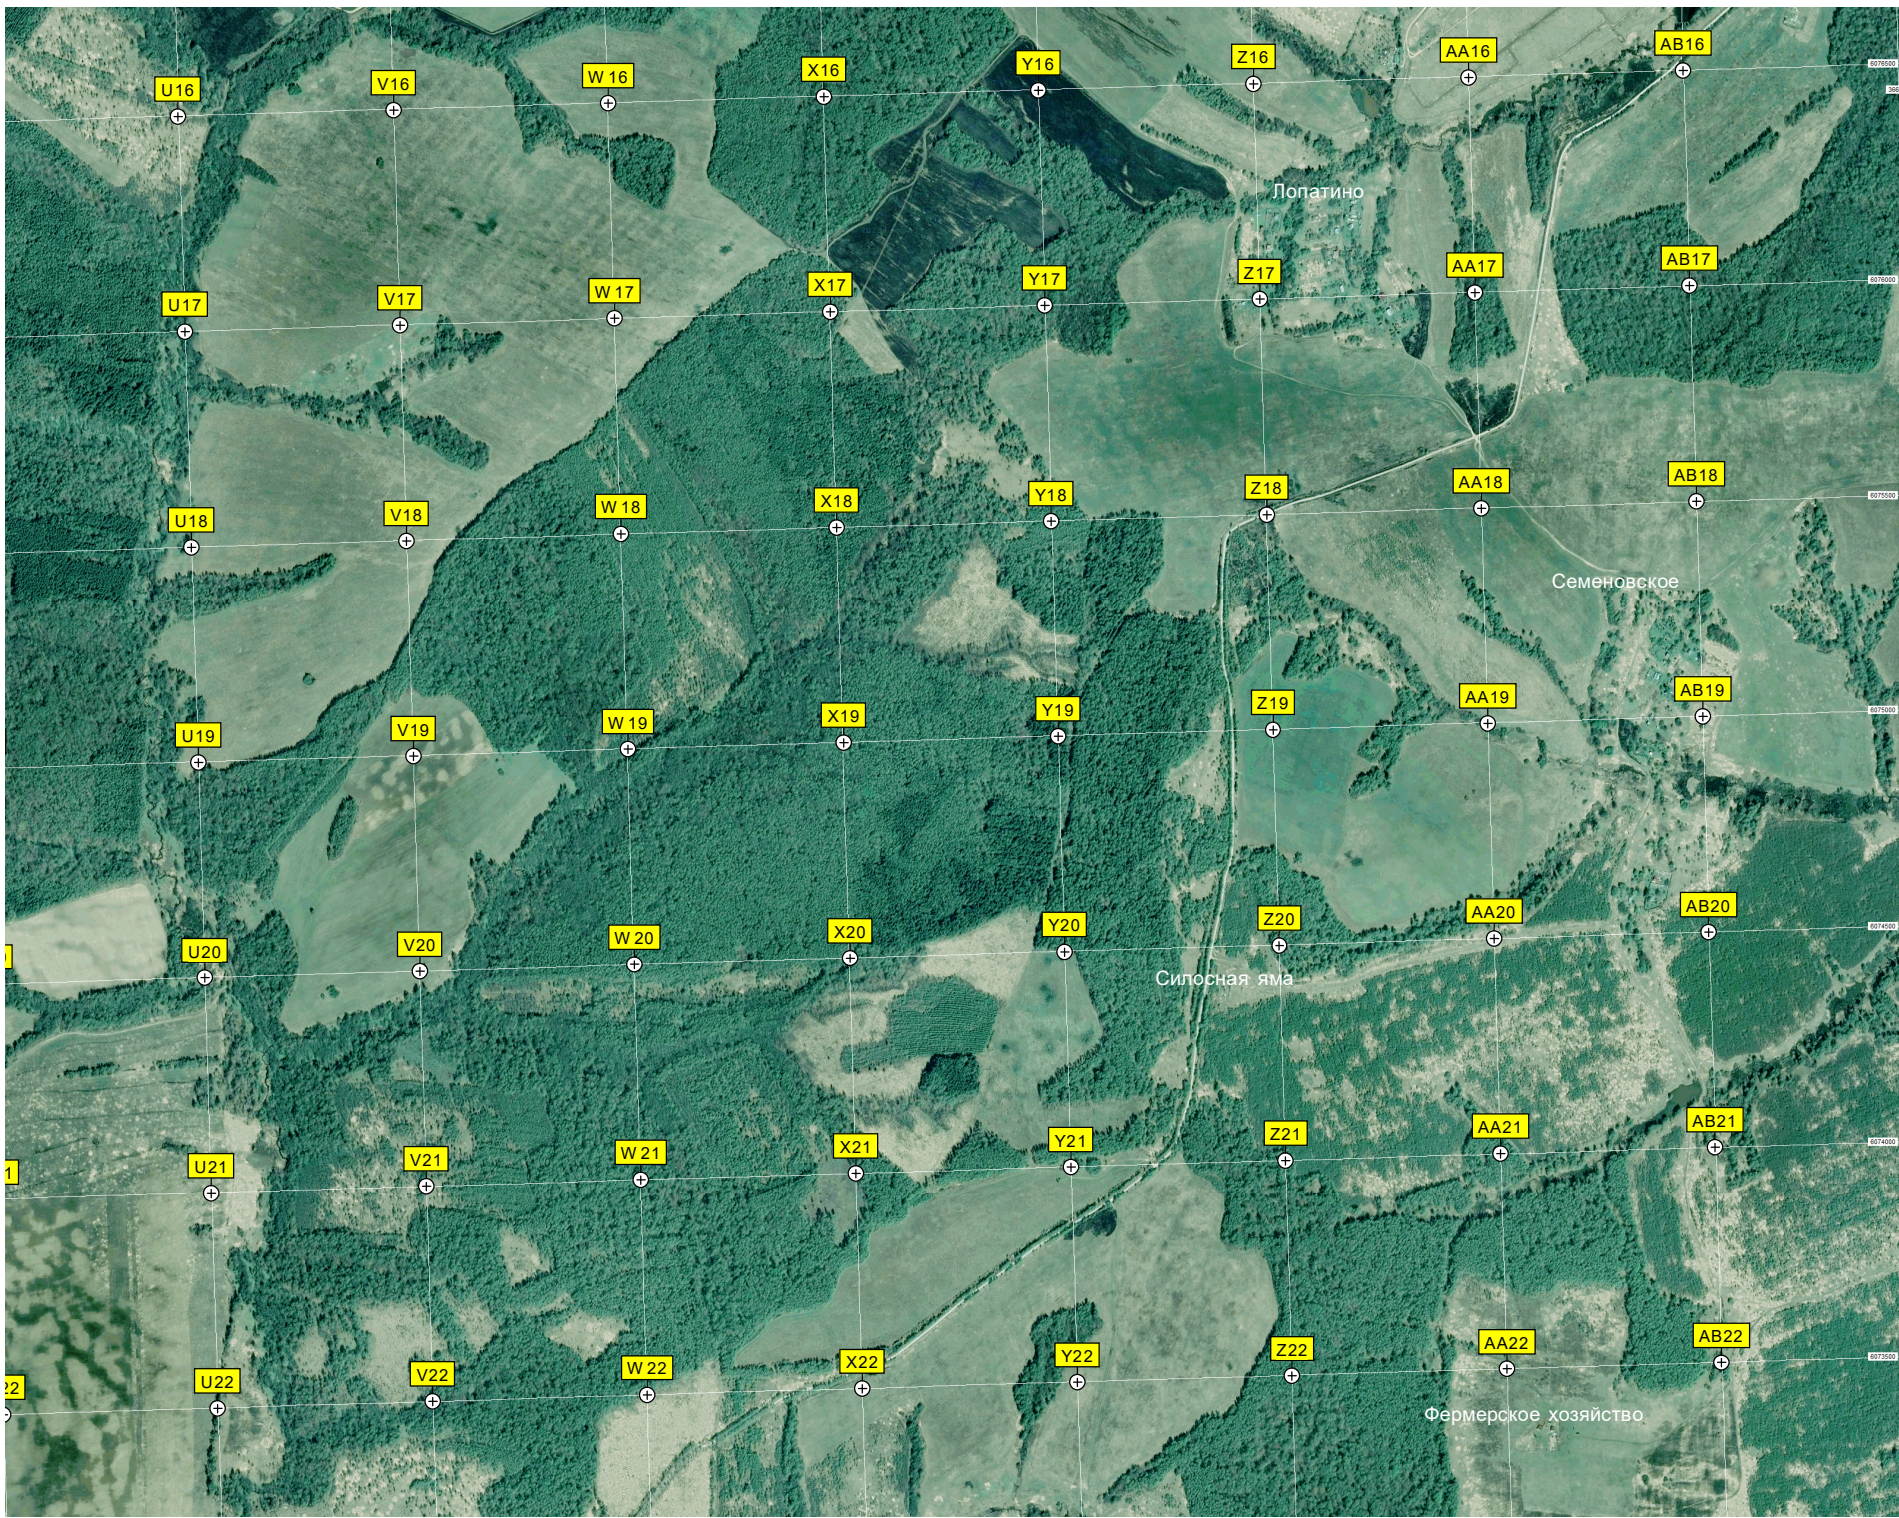

Храм в честь святителя Николая Чудотворца

Кладбище деревни Никольское (Поливановки)

Куликова

Паново

Охотничья вышка

Сугорова

род

Велема

Воскресенки

Охотничья засидка на кабанов и пасека

Мишино

Дмитриевское

Кладбище

Плотина

6073500
6073000
6072500
6072000
6071500
6071000
6070500
6070000

I23
I24
I25
I26
I27
I28
I29

A22
A23
A24
A25
A26
A27
A28
A29

B23
B24
B25
B26
B27
B28
B29

C23
C24
C25
C26
C27
C28
C29

D23
D24
D25
D26
D27
D28
D29

E23
E24
E25
E26
E27
E28
E29

F23
F24
F25
F26
F27
F28
F29

G23
G24
G25
G26
G27
G28
G29

H23
H24
H25
H26
H27
H28
H29