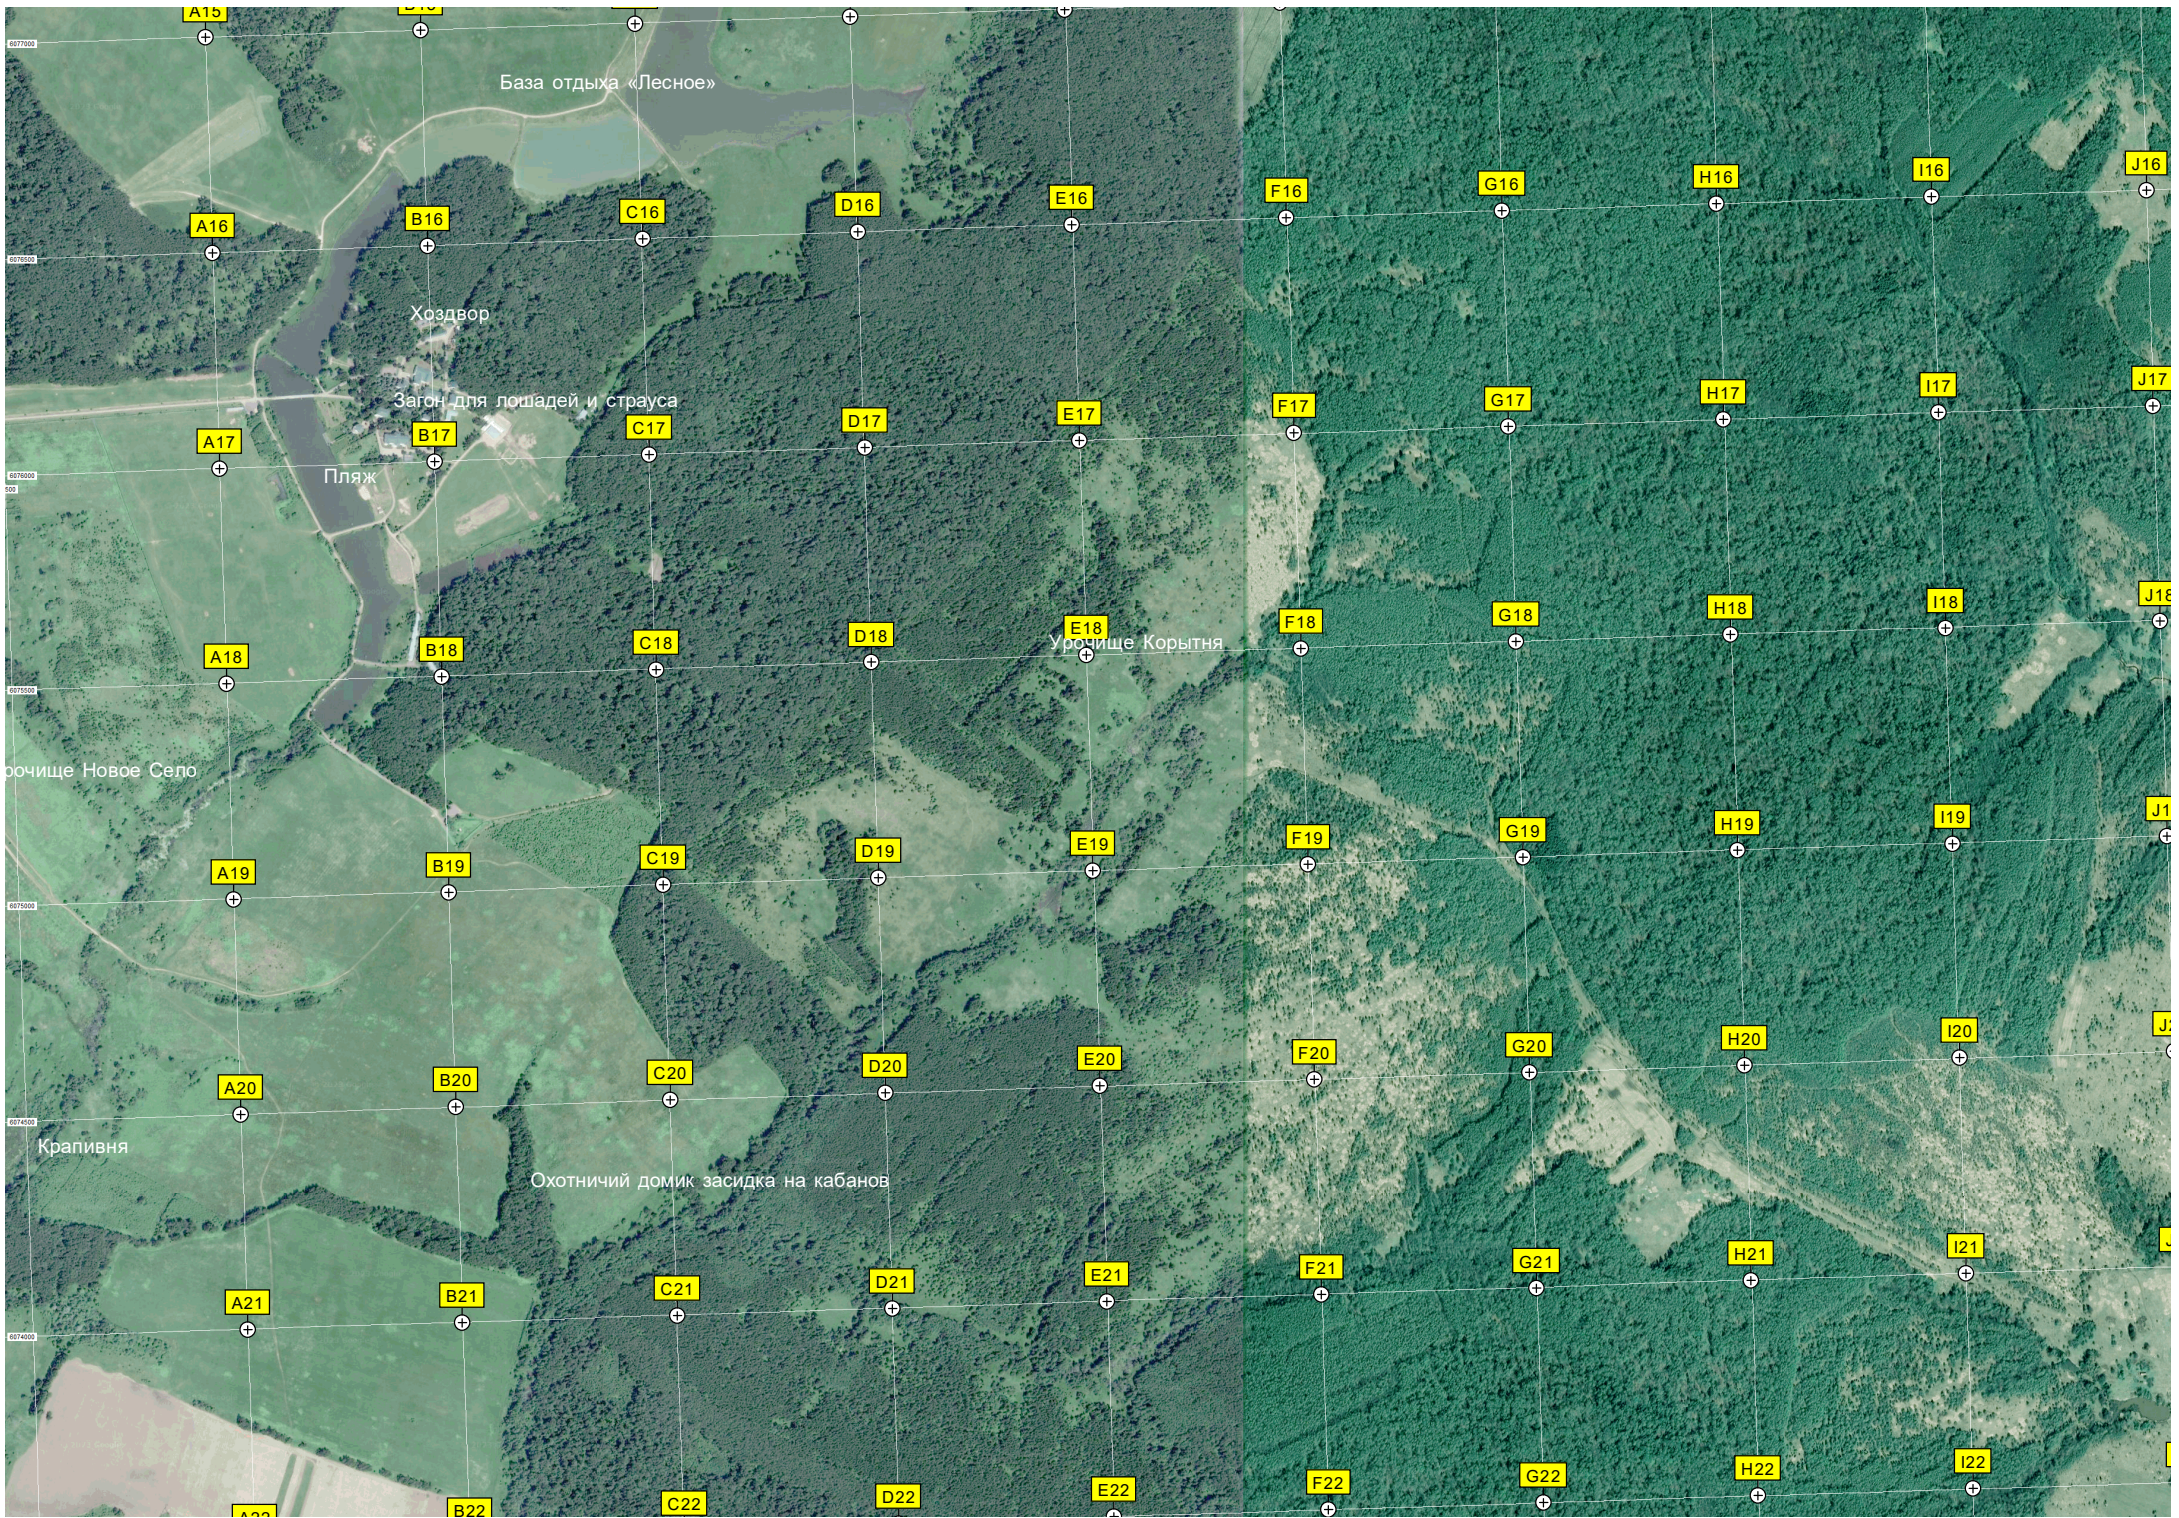

Храм в честь святителя Николая Чудотворца

Кладбище деревни Никольское (Поливановки)

Куликова

Паново

Охотничья вышка

Сугорова

род

Велема

Воскресенки

Охотничья засидка на кабанов и пасека

Мишино

Дмитриевское

Кладбище

Плотина

6073500
6073000
6072500
6072000
6071500
6071000
6070500
6070000

I23
I24
I25
I26
I27
I28
I29

A22
A23
A24
A25
A26
A27
A28
A29

B23
B24
B25
B26
B27
B28
B29

C23
C24
C25
C26
C27
C28
C29

D23
D24
D25
D26
D27
D28
D29

E23
E24
E25
E26
E27
E28
E29

F23
F24
F25
F26
F27
F28
F29

G23
G24
G25
G26
G27
G28
G29

H23
H24
H25
H26
H27
H28
H29