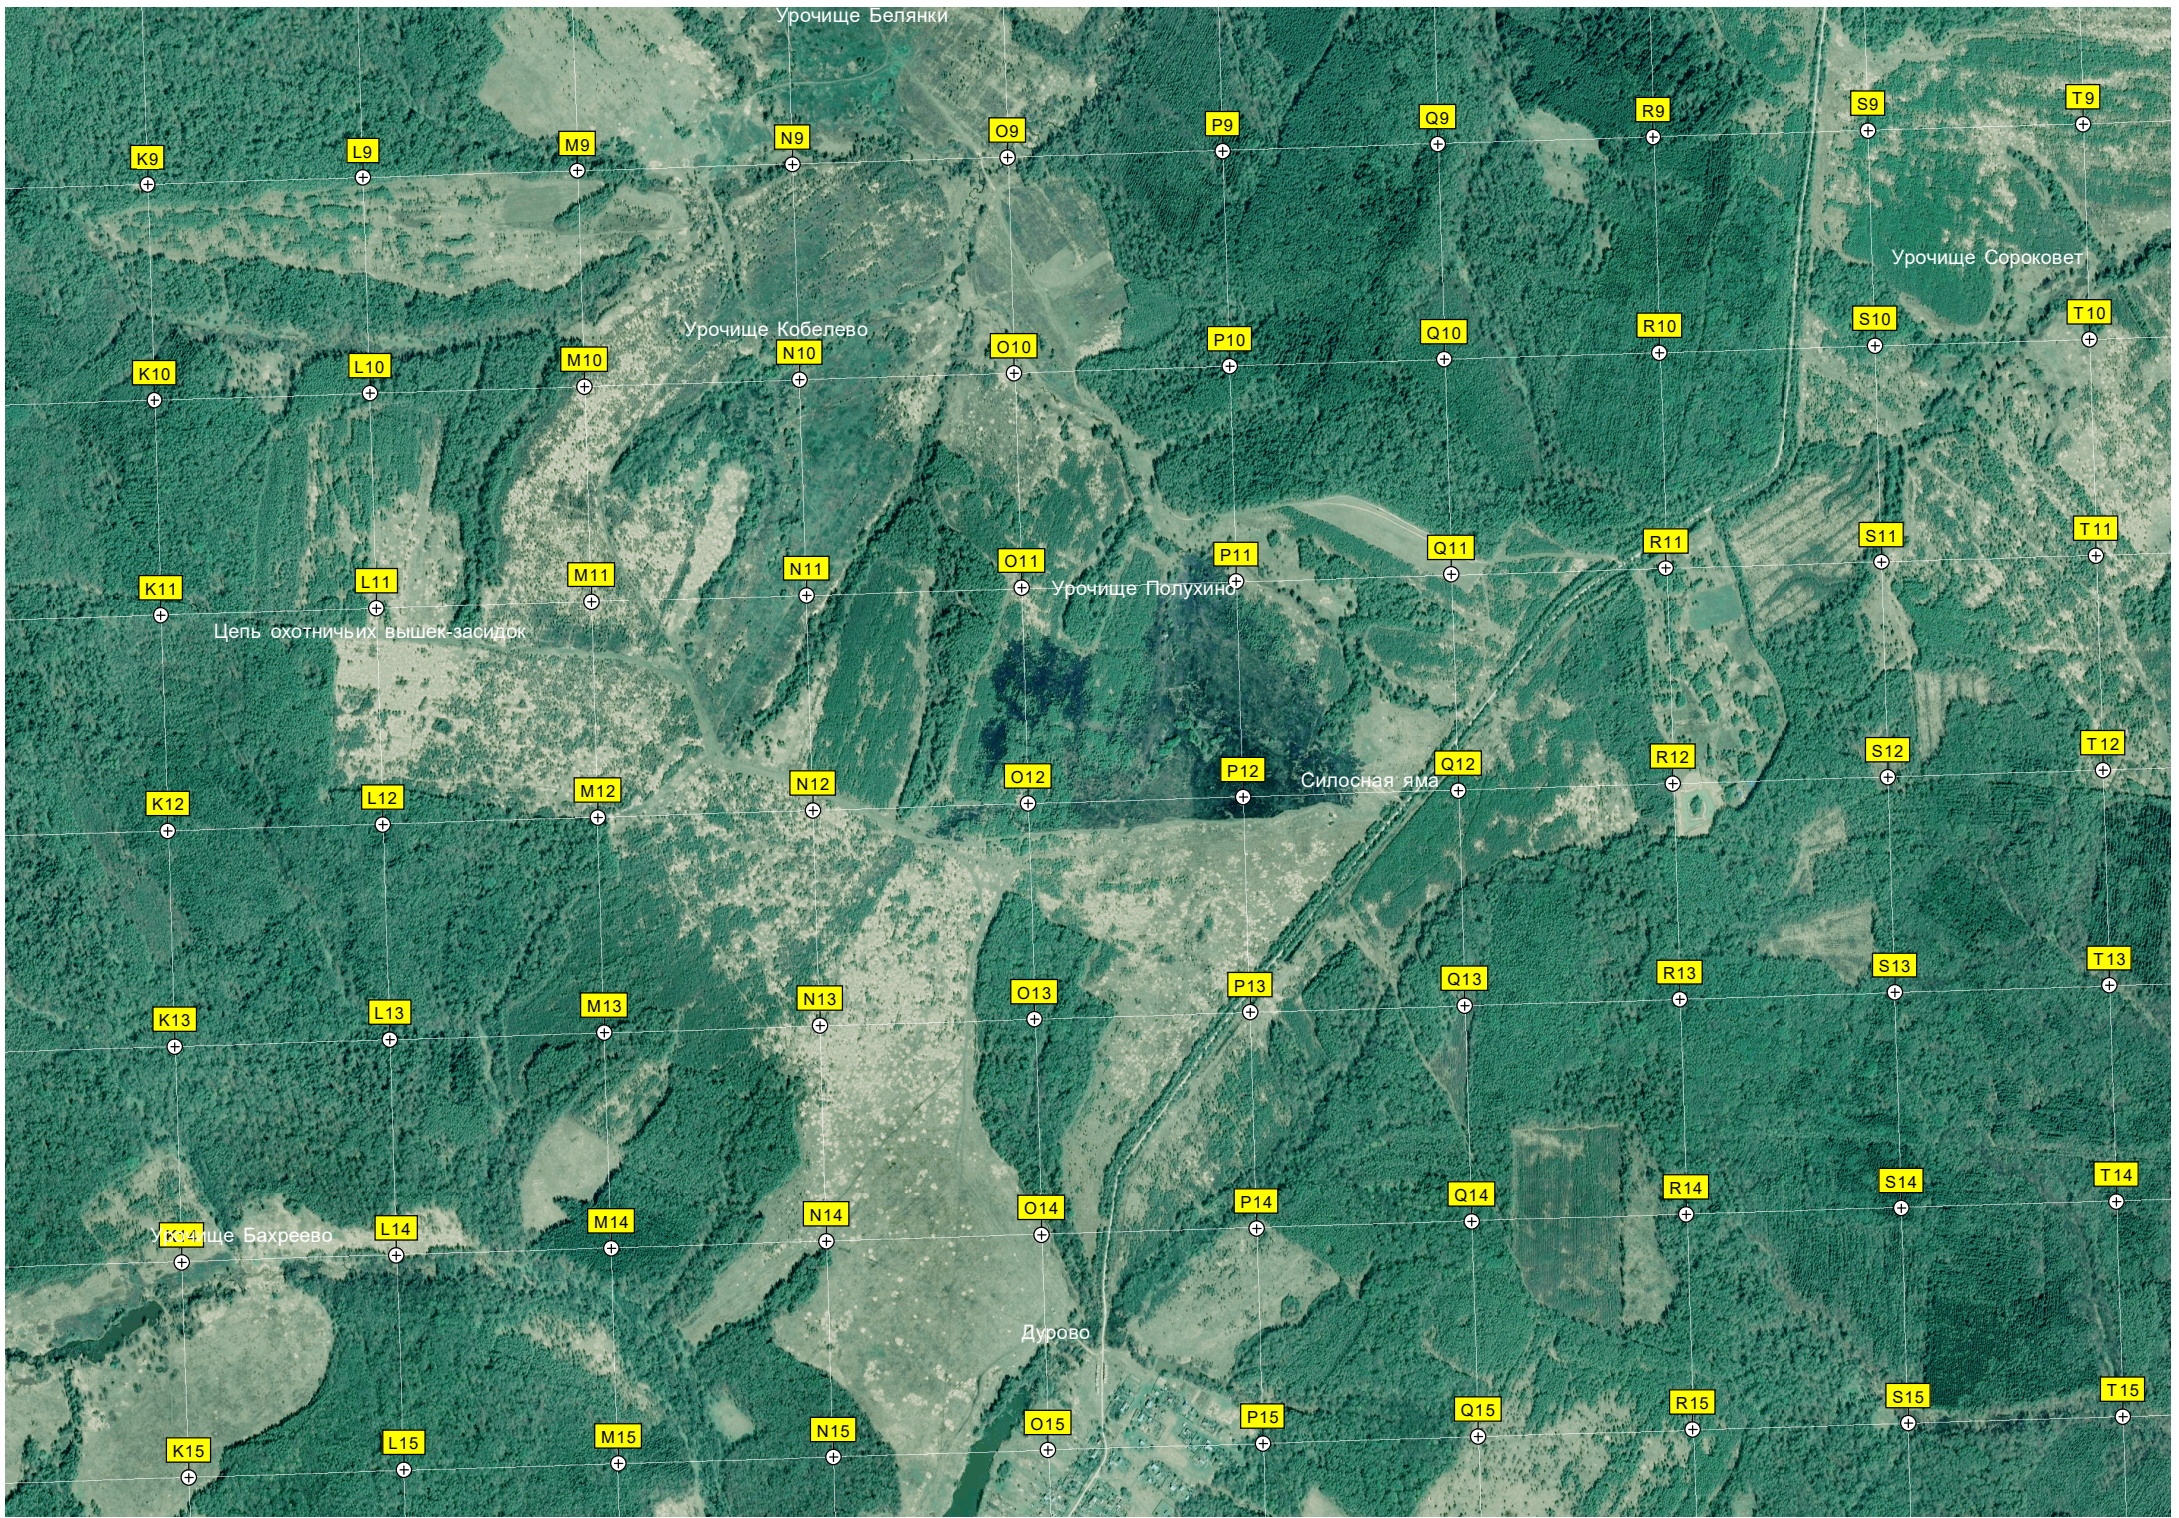

Храм в честь святителя Николая Чудотворца

Кладбище деревни Никольское (Поливановки)

Куликова

Паново

Охотничья вышка

Сугорова

род

Велема

Воскресенки

Охотничья засидка на кабанов и пасека

Мишино

Дмитриевское

Кладбище

Плотина

6073500
6073000
6072500
6072000
6071500
6071000
6070500
6070000

I23
I24
I25
I26
I27
I28
I29

A22
A23
A24
A25
A26
A27
A28
A29

B23
B24
B25
B26
B27
B28
B29

C23
C24
C25
C26
C27
C28
C29

D23
D24
D25
D26
D27
D28
D29

E23
E24
E25
E26
E27
E28
E29

F23
F24
F25
F26
F27
F28
F29

G23
G24
G25
G26
G27
G28
G29

H23
H24
H25
H26
H27
H28
H29