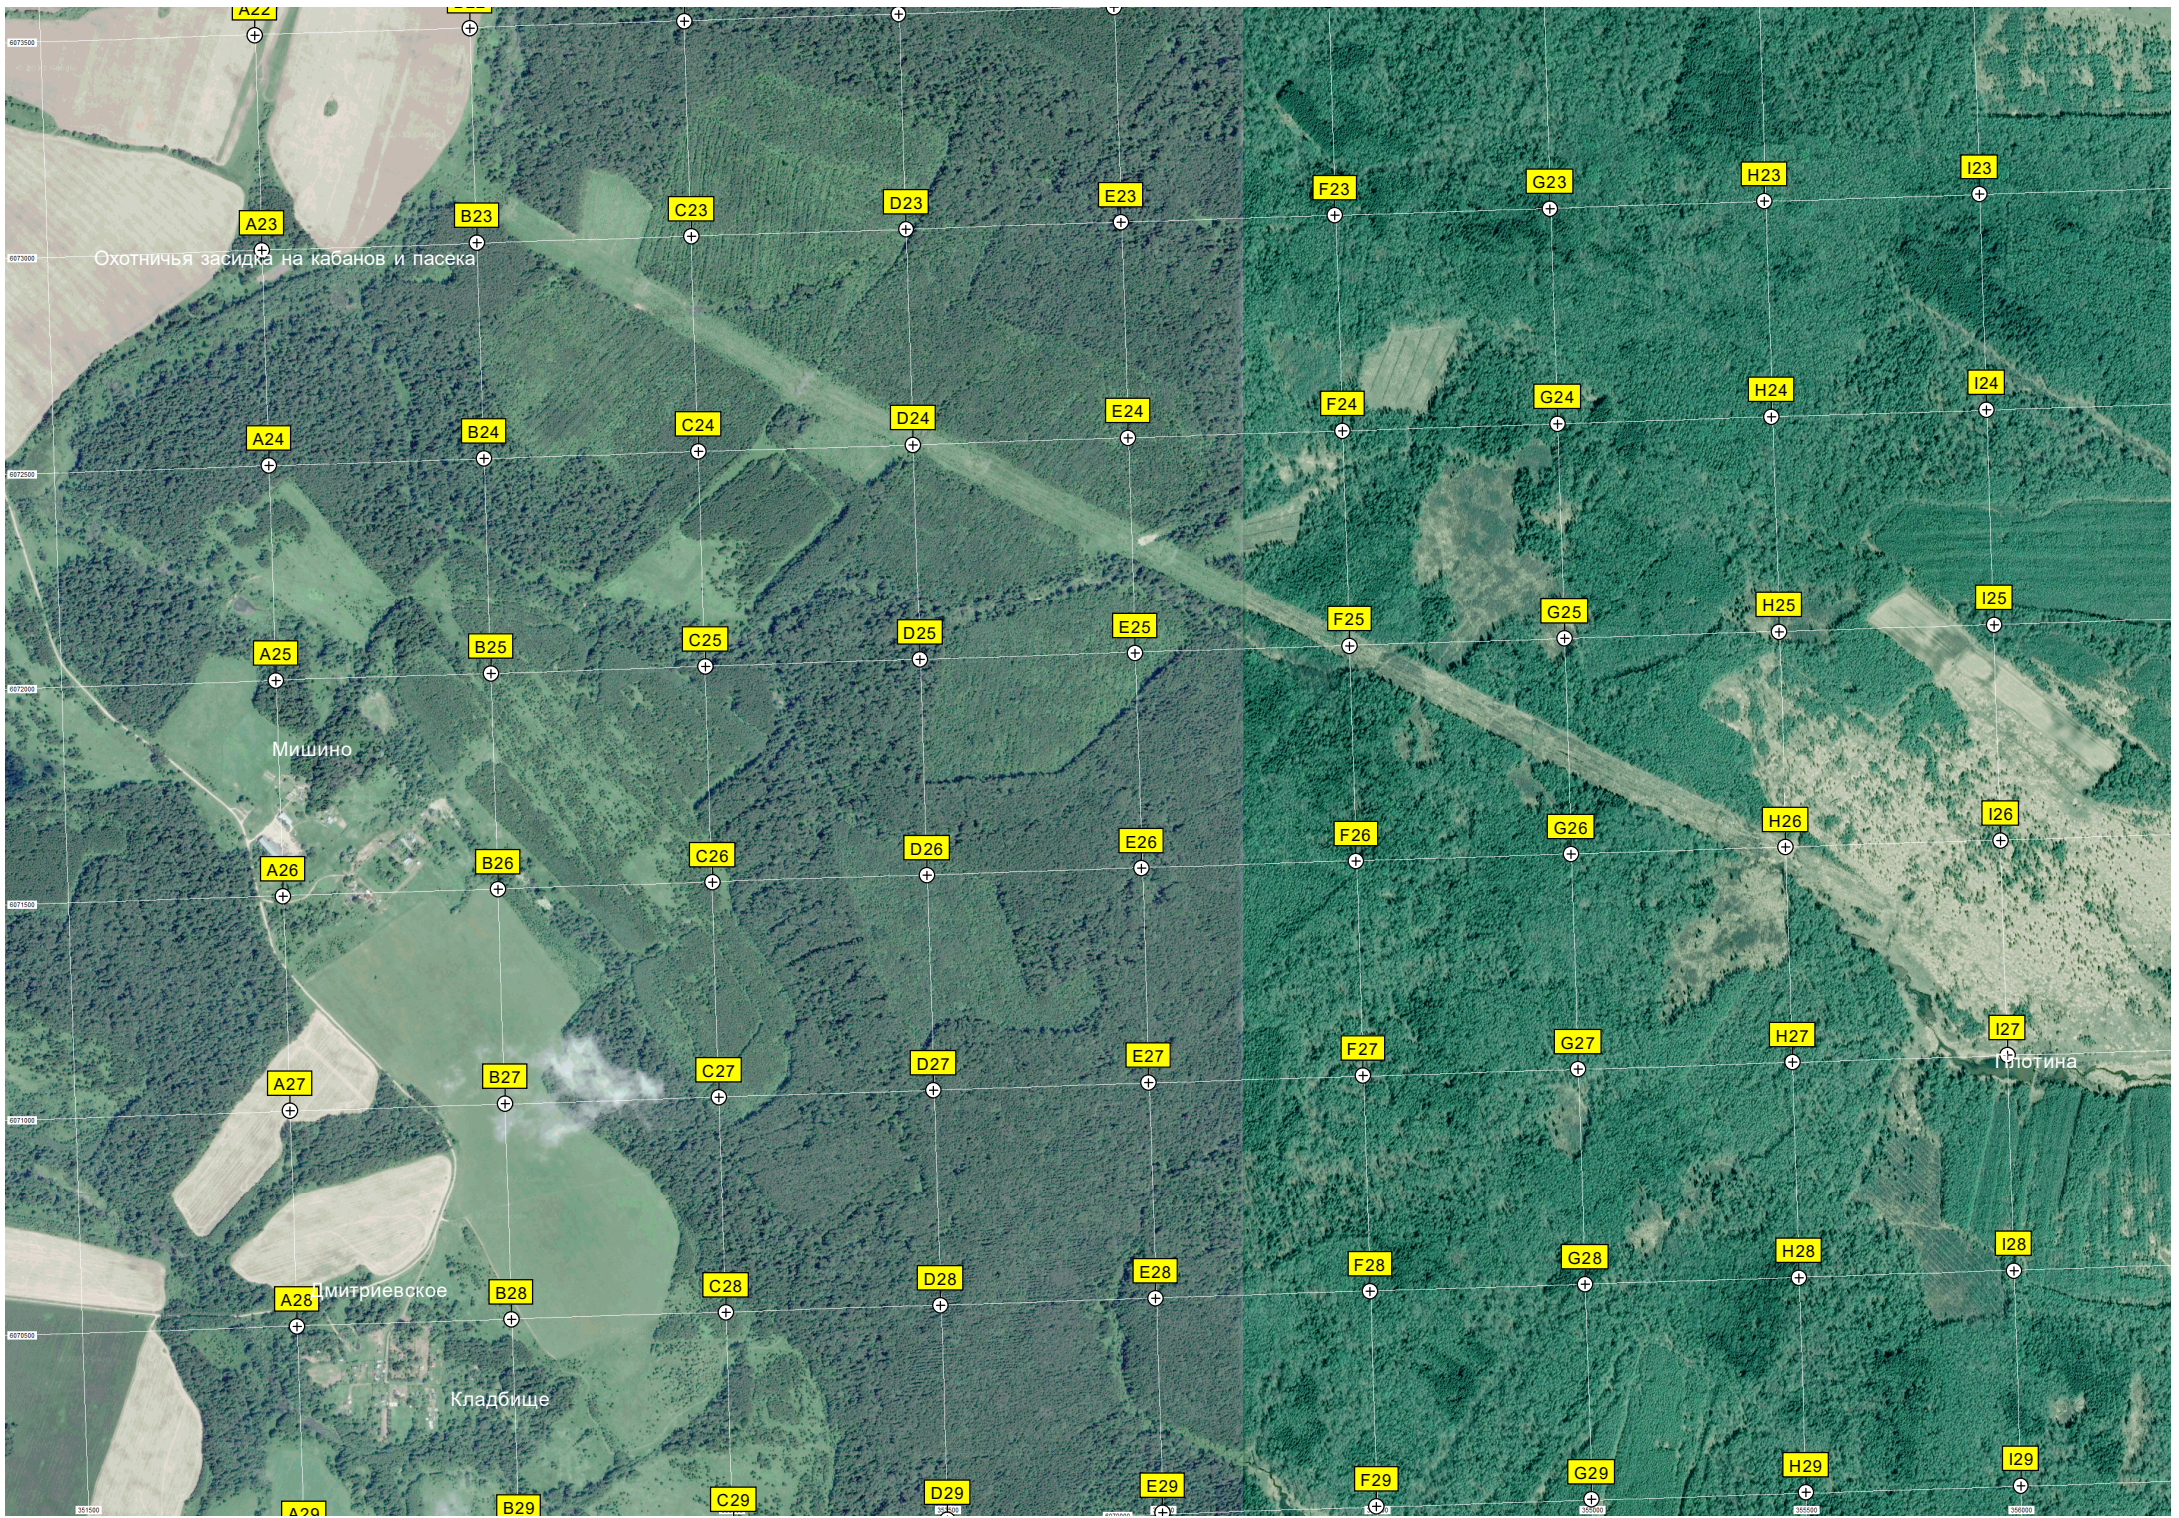

Храм в честь святителя Николая Чудотворца

Кладбище деревни Никольское (Поливановки)

Куликова

Паново

Охотничья вышка

Сугорова

род

Велема

Воскресенки

Охотничья засидка на кабанов и пасека

Мишино

Дмитриевское

Кладбище

Плотина

6073500
6073000
6072500
6072000
6071500
6071000
6070500
6070000

I23
I24
I25
I26
I27
I28
I29

A22
A23
A24
A25
A26
A27
A28
A29

B23
B24
B25
B26
B27
B28
B29

C23
C24
C25
C26
C27
C28
C29

D23
D24
D25
D26
D27
D28
D29

E23
E24
E25
E26
E27
E28
E29

F23
F24
F25
F26
F27
F28
F29

G23
G24
G25
G26
G27
G28
G29

H23
H24
H25
H26
H27
H28
H29