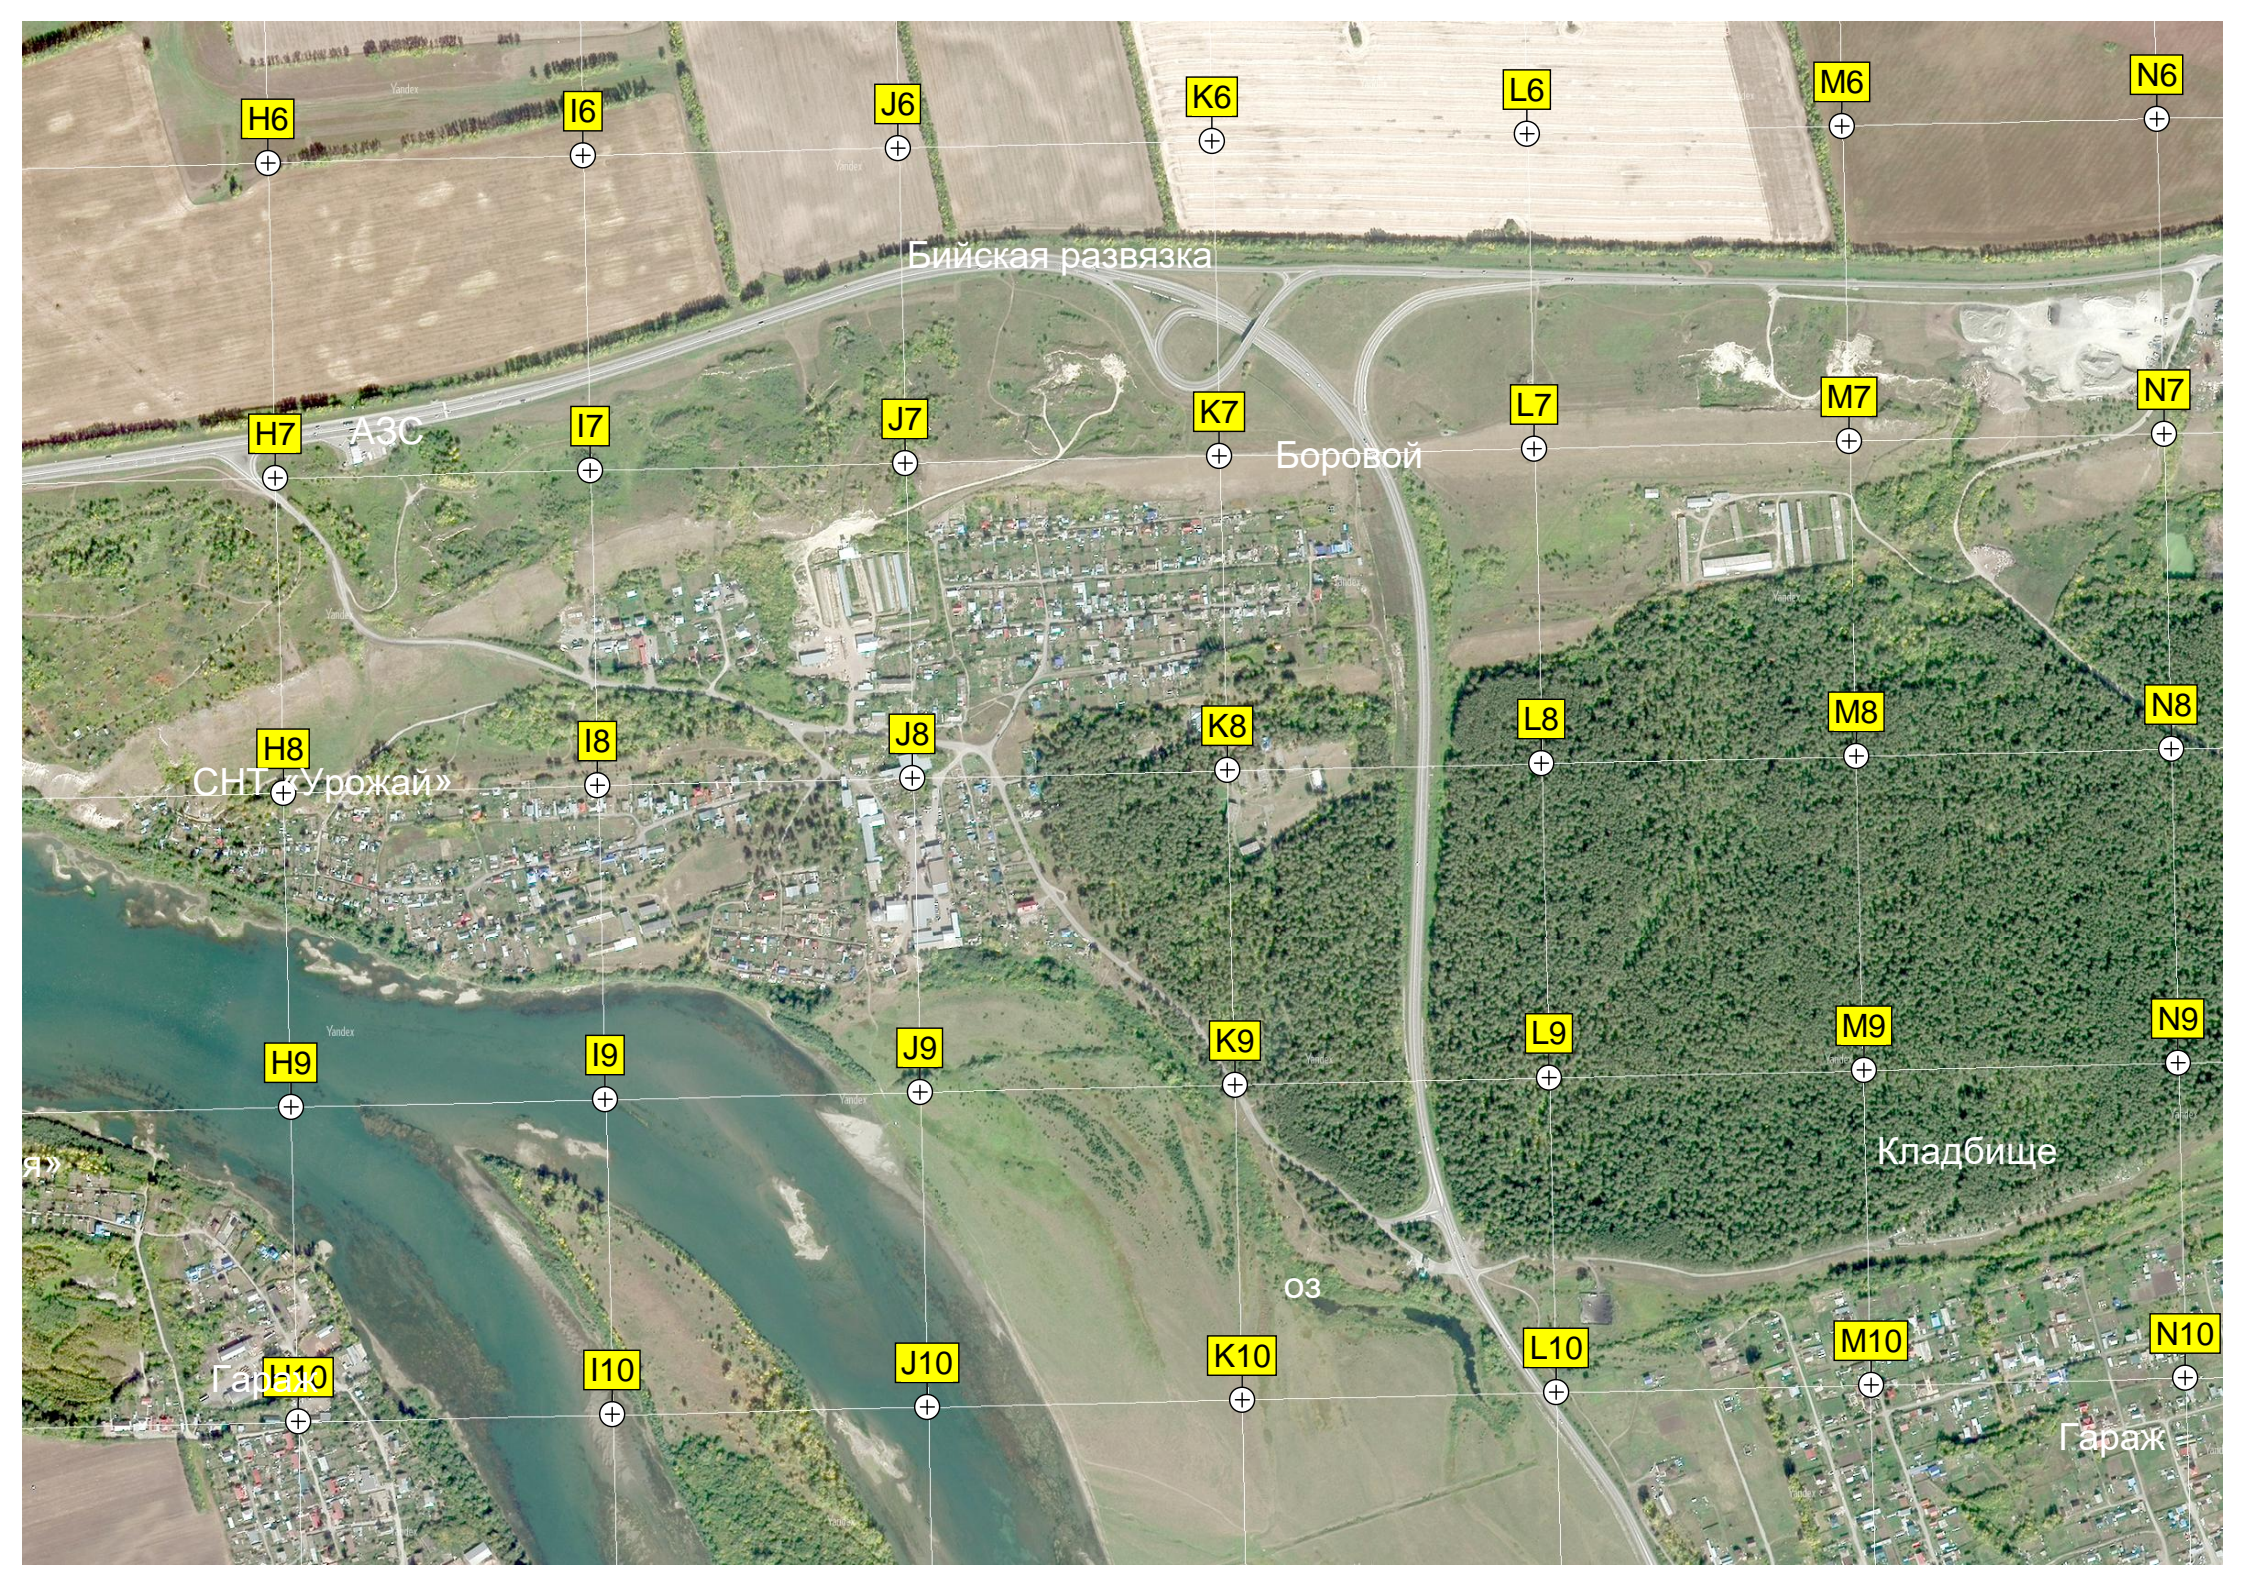

Стадион

Пожарный водоем

Территория школы № 2

Глиняный карьер

Оросительный водоём «Сигма»

H6

I6

J6