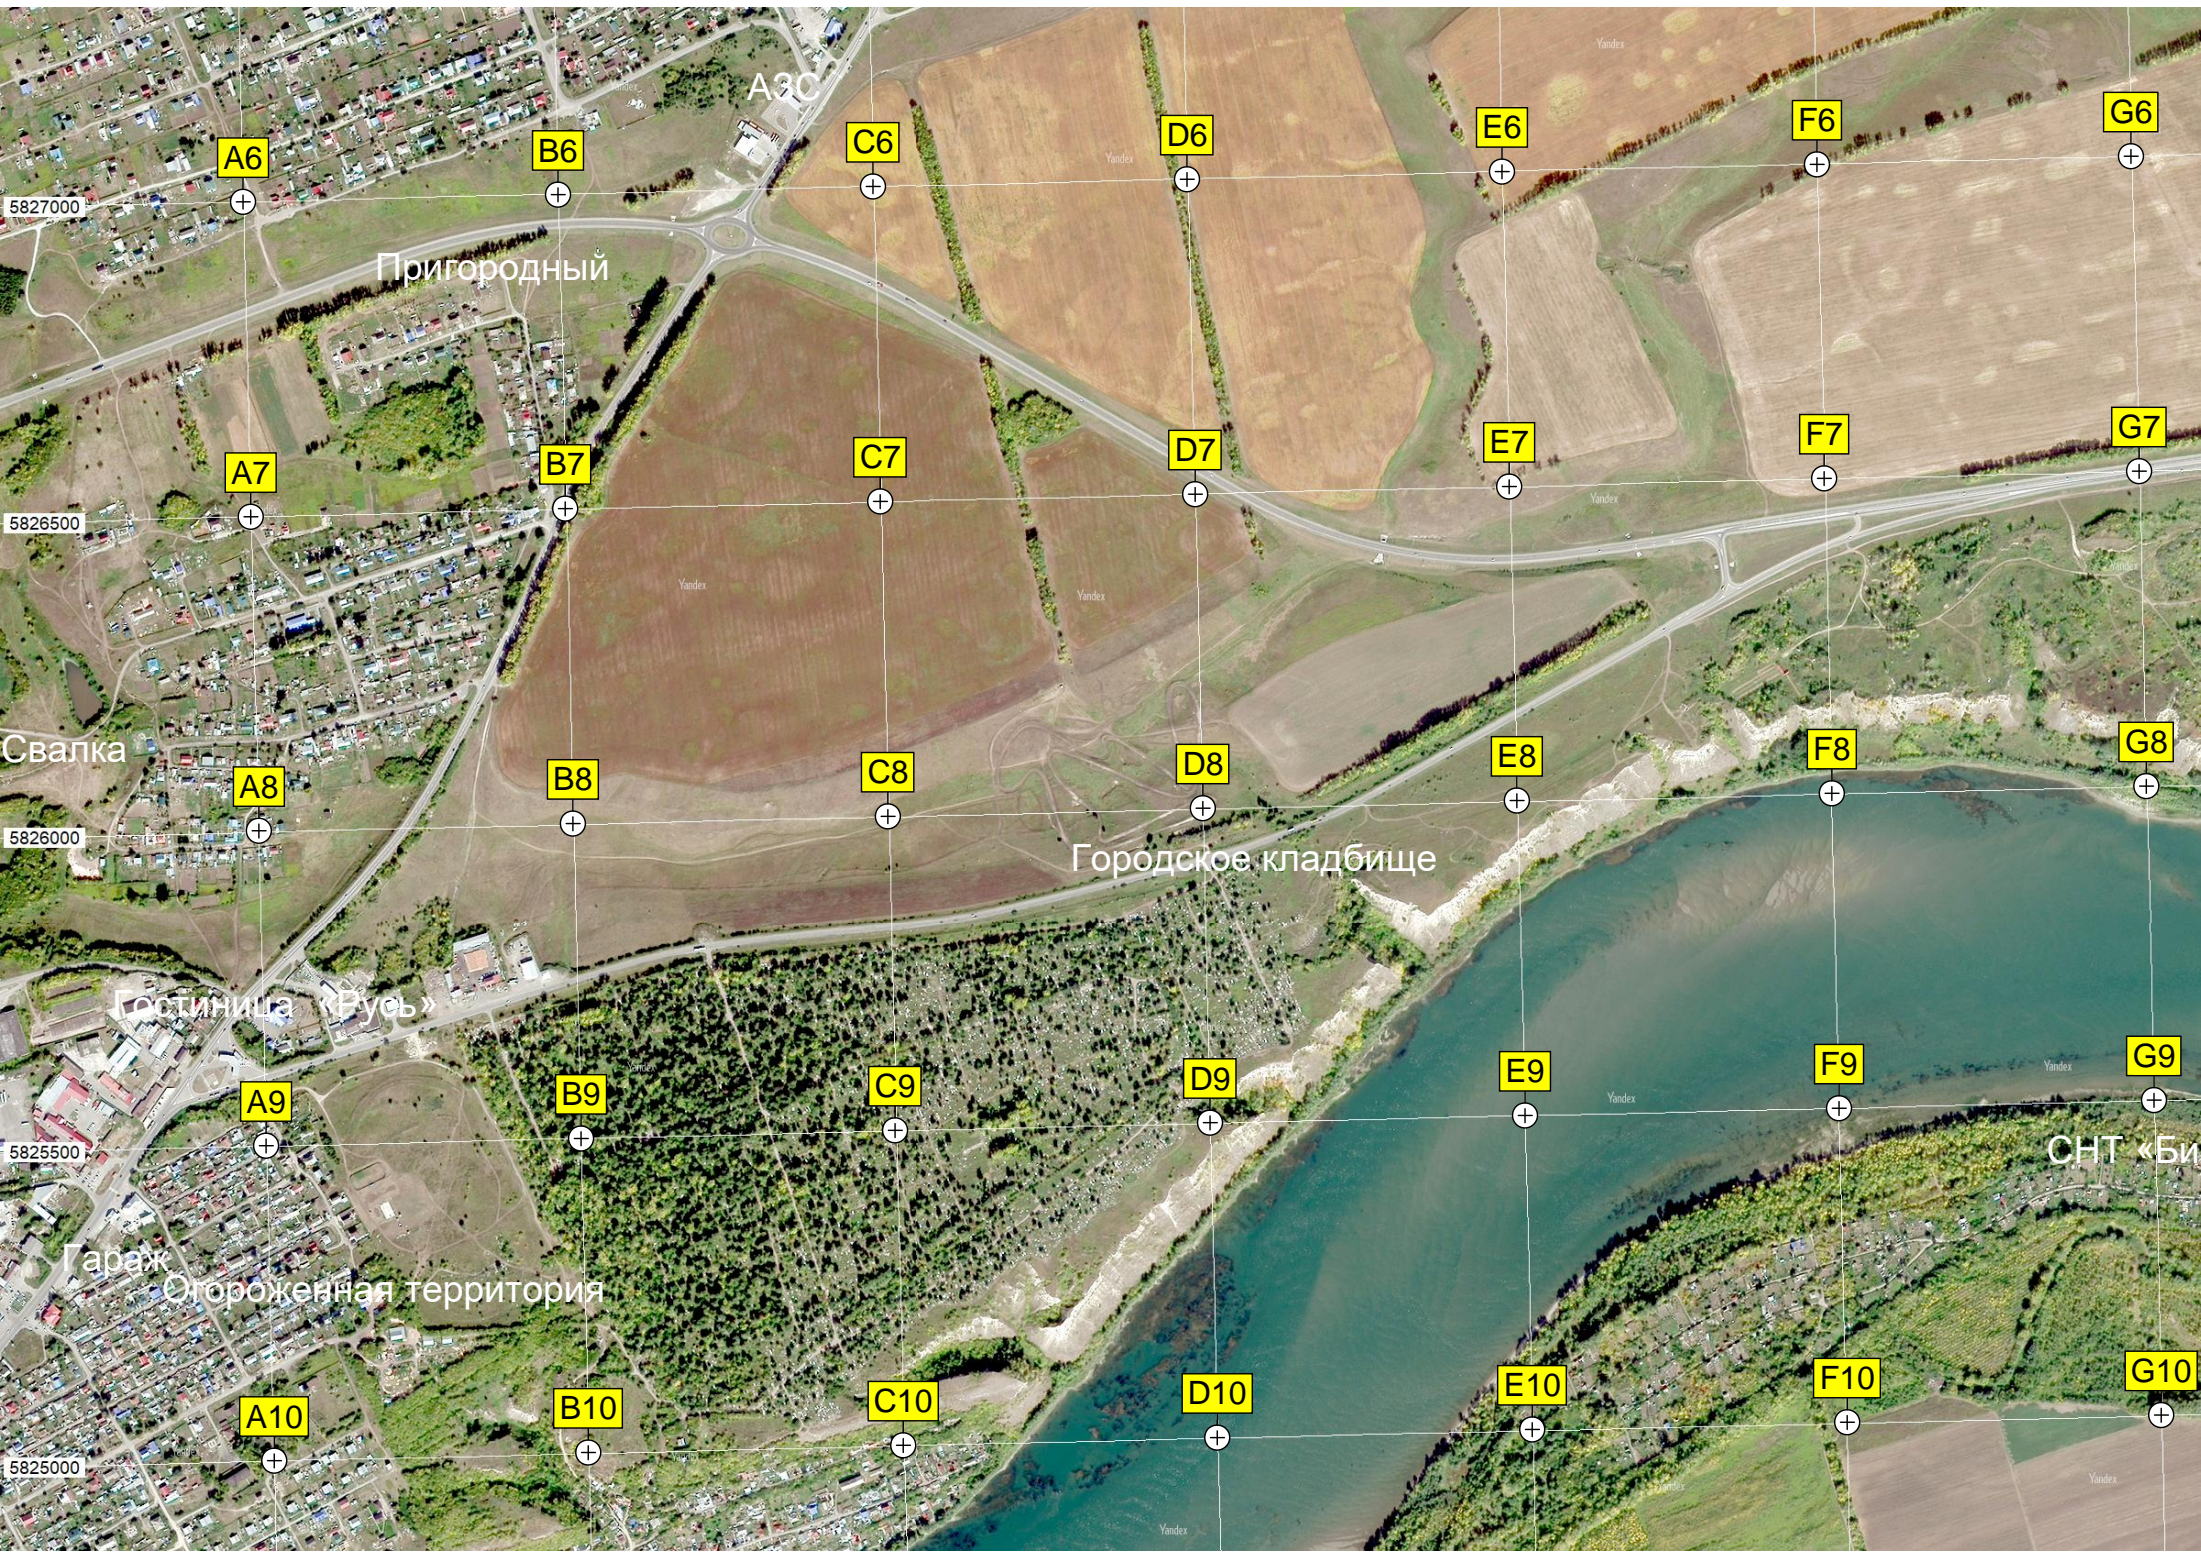

Стадион

Пожарный водоем

Территория школы № 2

Глиняный карьер

Оросительный водоём «Сигма»

H6

I6

J6