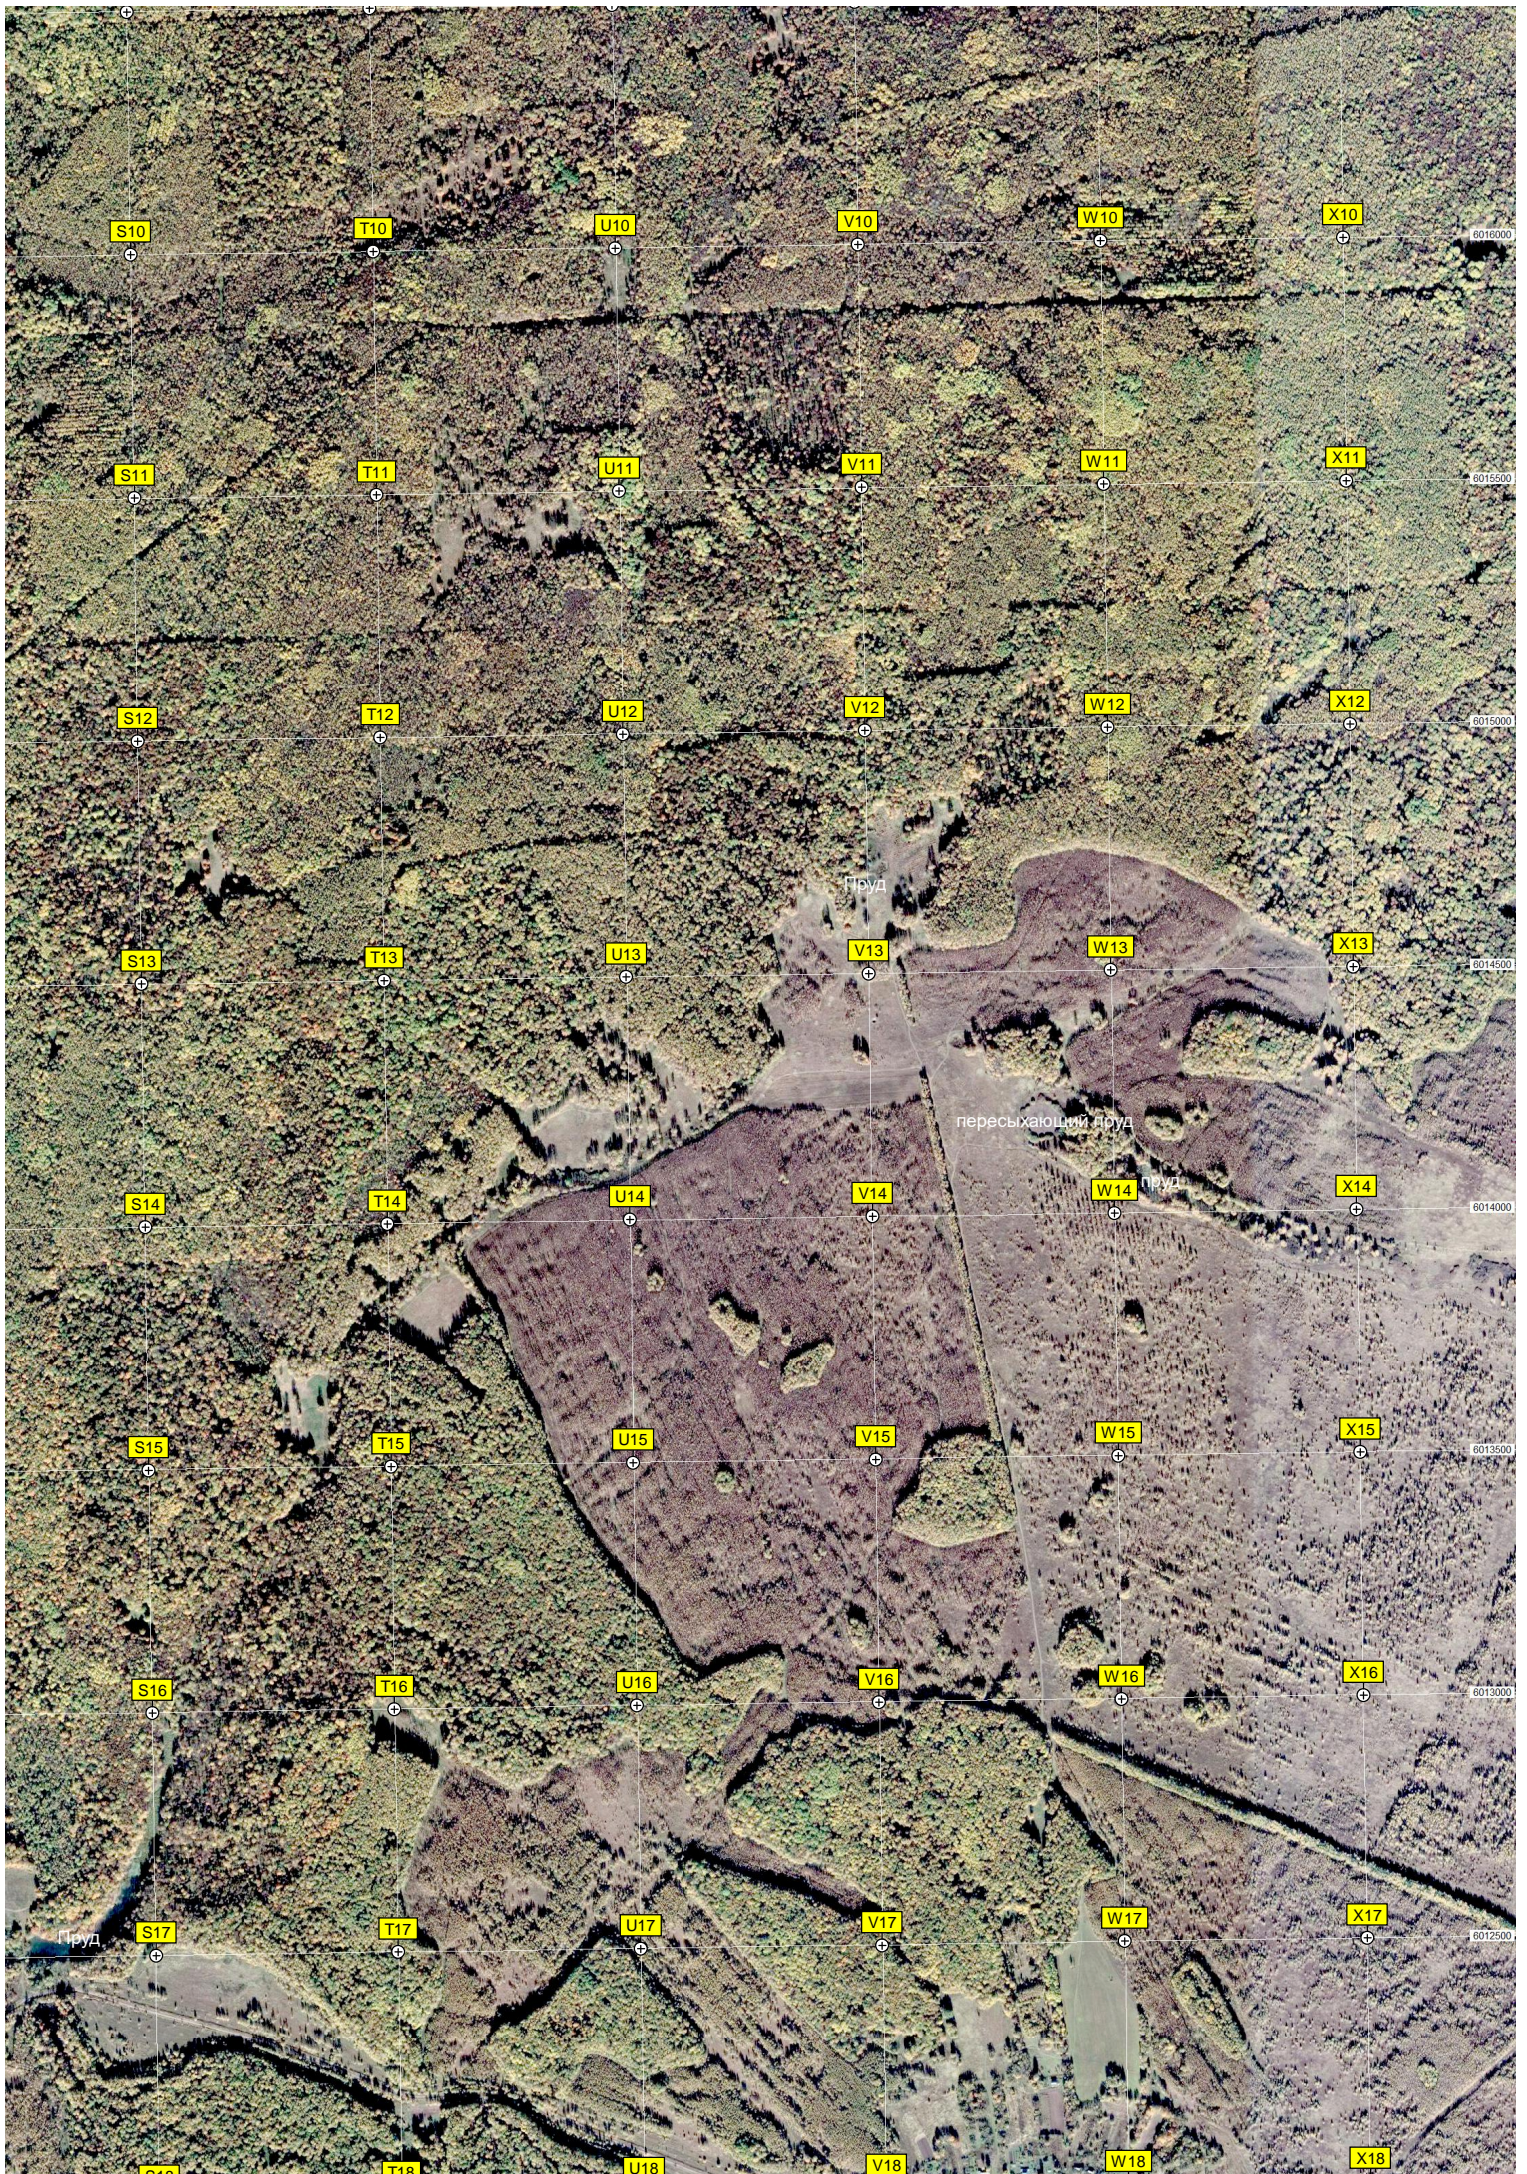

Лесной пруд (мелкий)

СНТ «Колос»

недостроенный пруд

СНТ «Надежда»

СНТ «Журавушка»

СНТ «Лесная поляна»

СНТ «Бежка»

Лесной

Q17

R17

Развилка

Бывшая база отдыха

Шувалка

Коровники

Пруд

M18

Пруд

Пруд

Школа

Серебряные Ключи

Транспортная подстанция №

Водонапорная башня Режовского

Коровник

Дубки