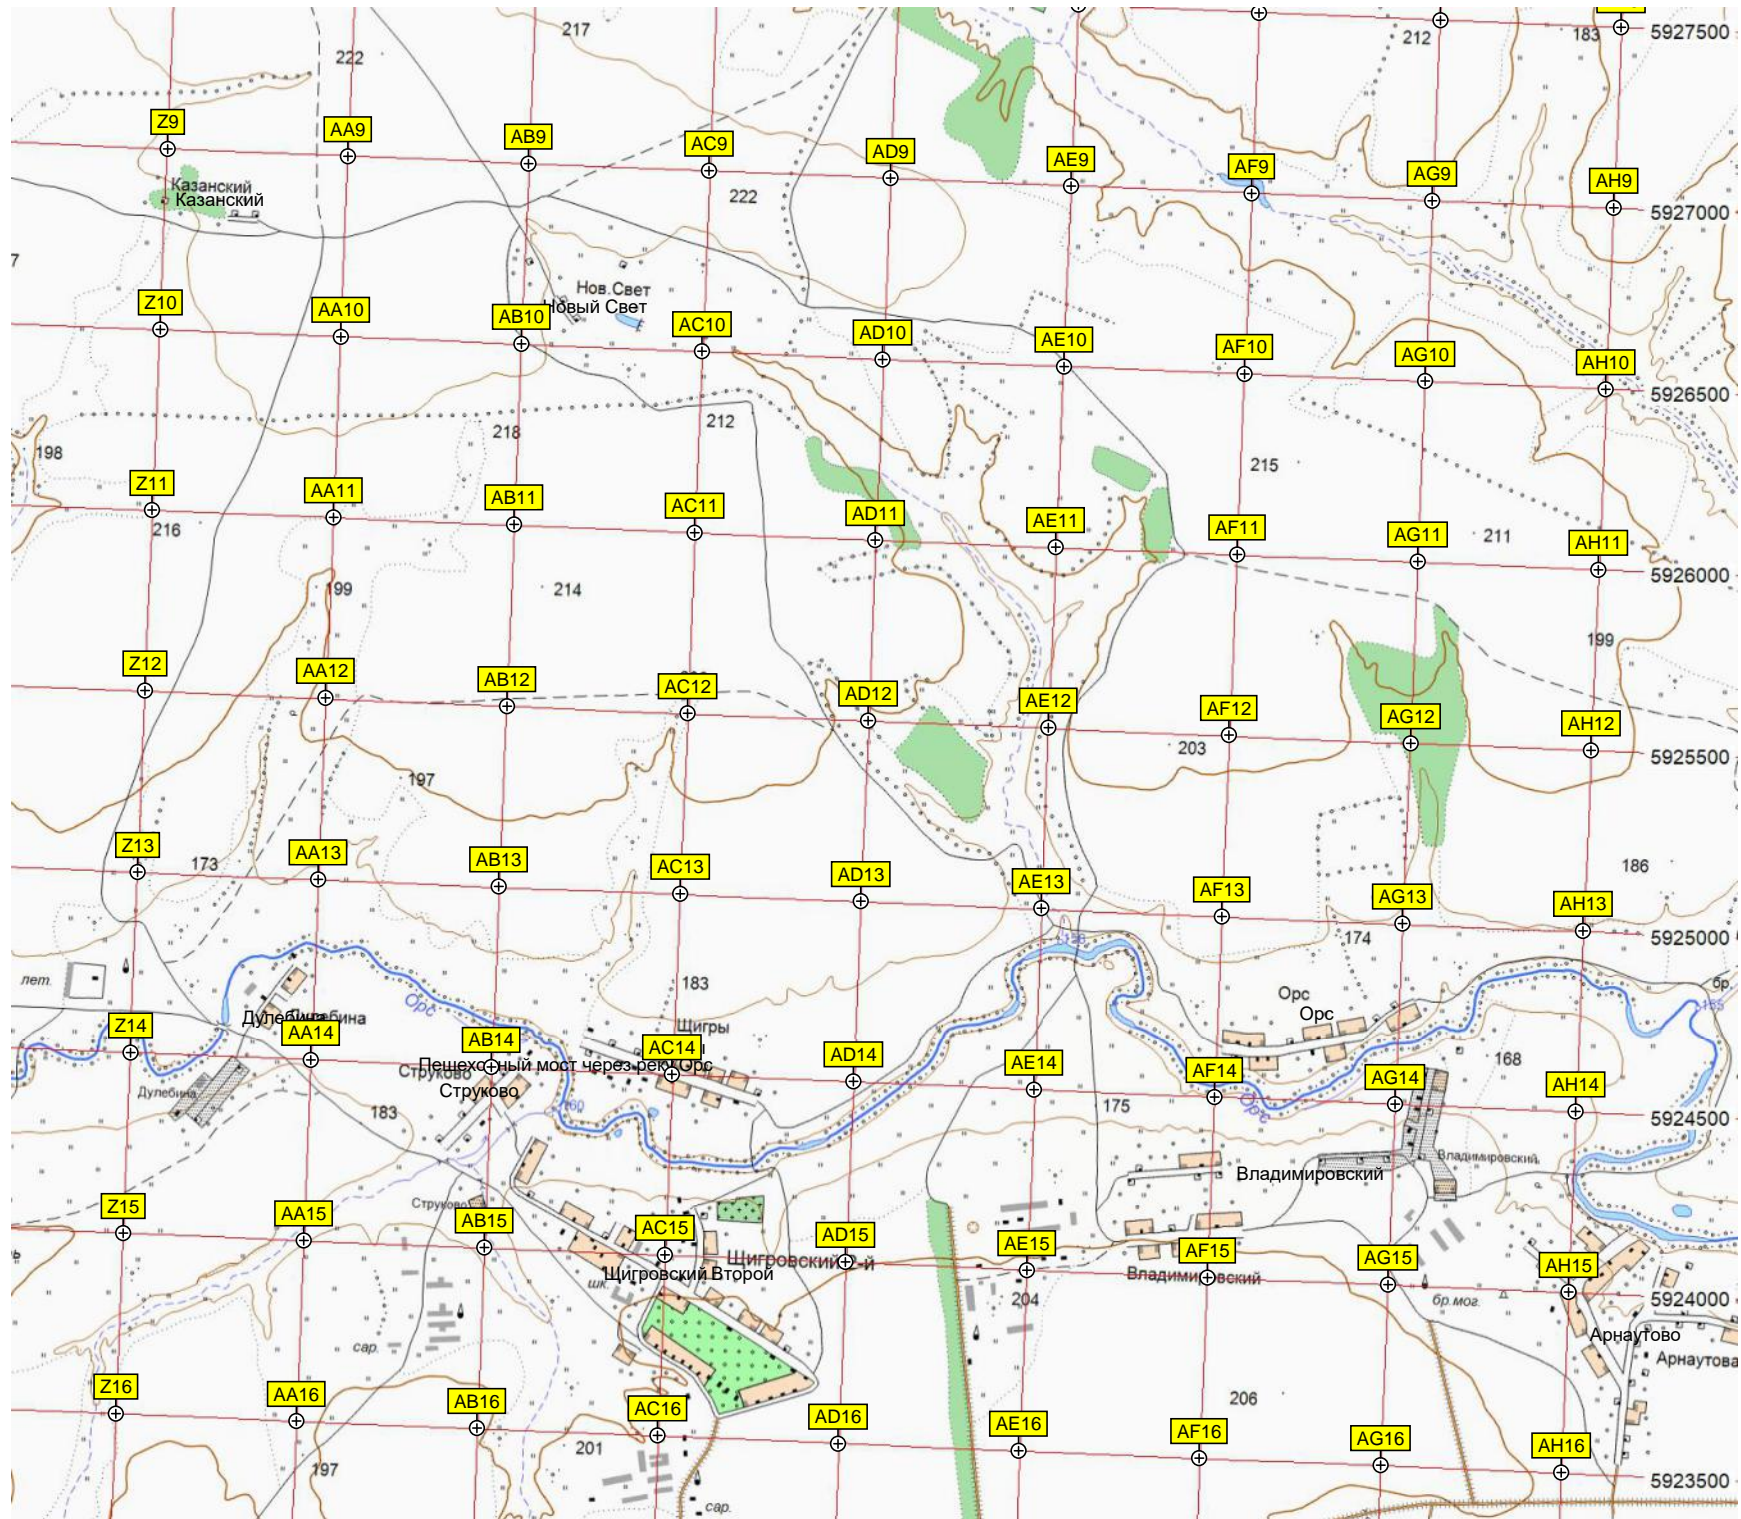

Братская могила советских воинов, погибших в ВОВ

B18

C18

D18

E18

F18

G18

H18

I18

J18

K18

L18

M18

B19

C19

D19

E19

F19

G19

H19

I19

J19

K19

L19

206

210

214

203

214

217

213

219