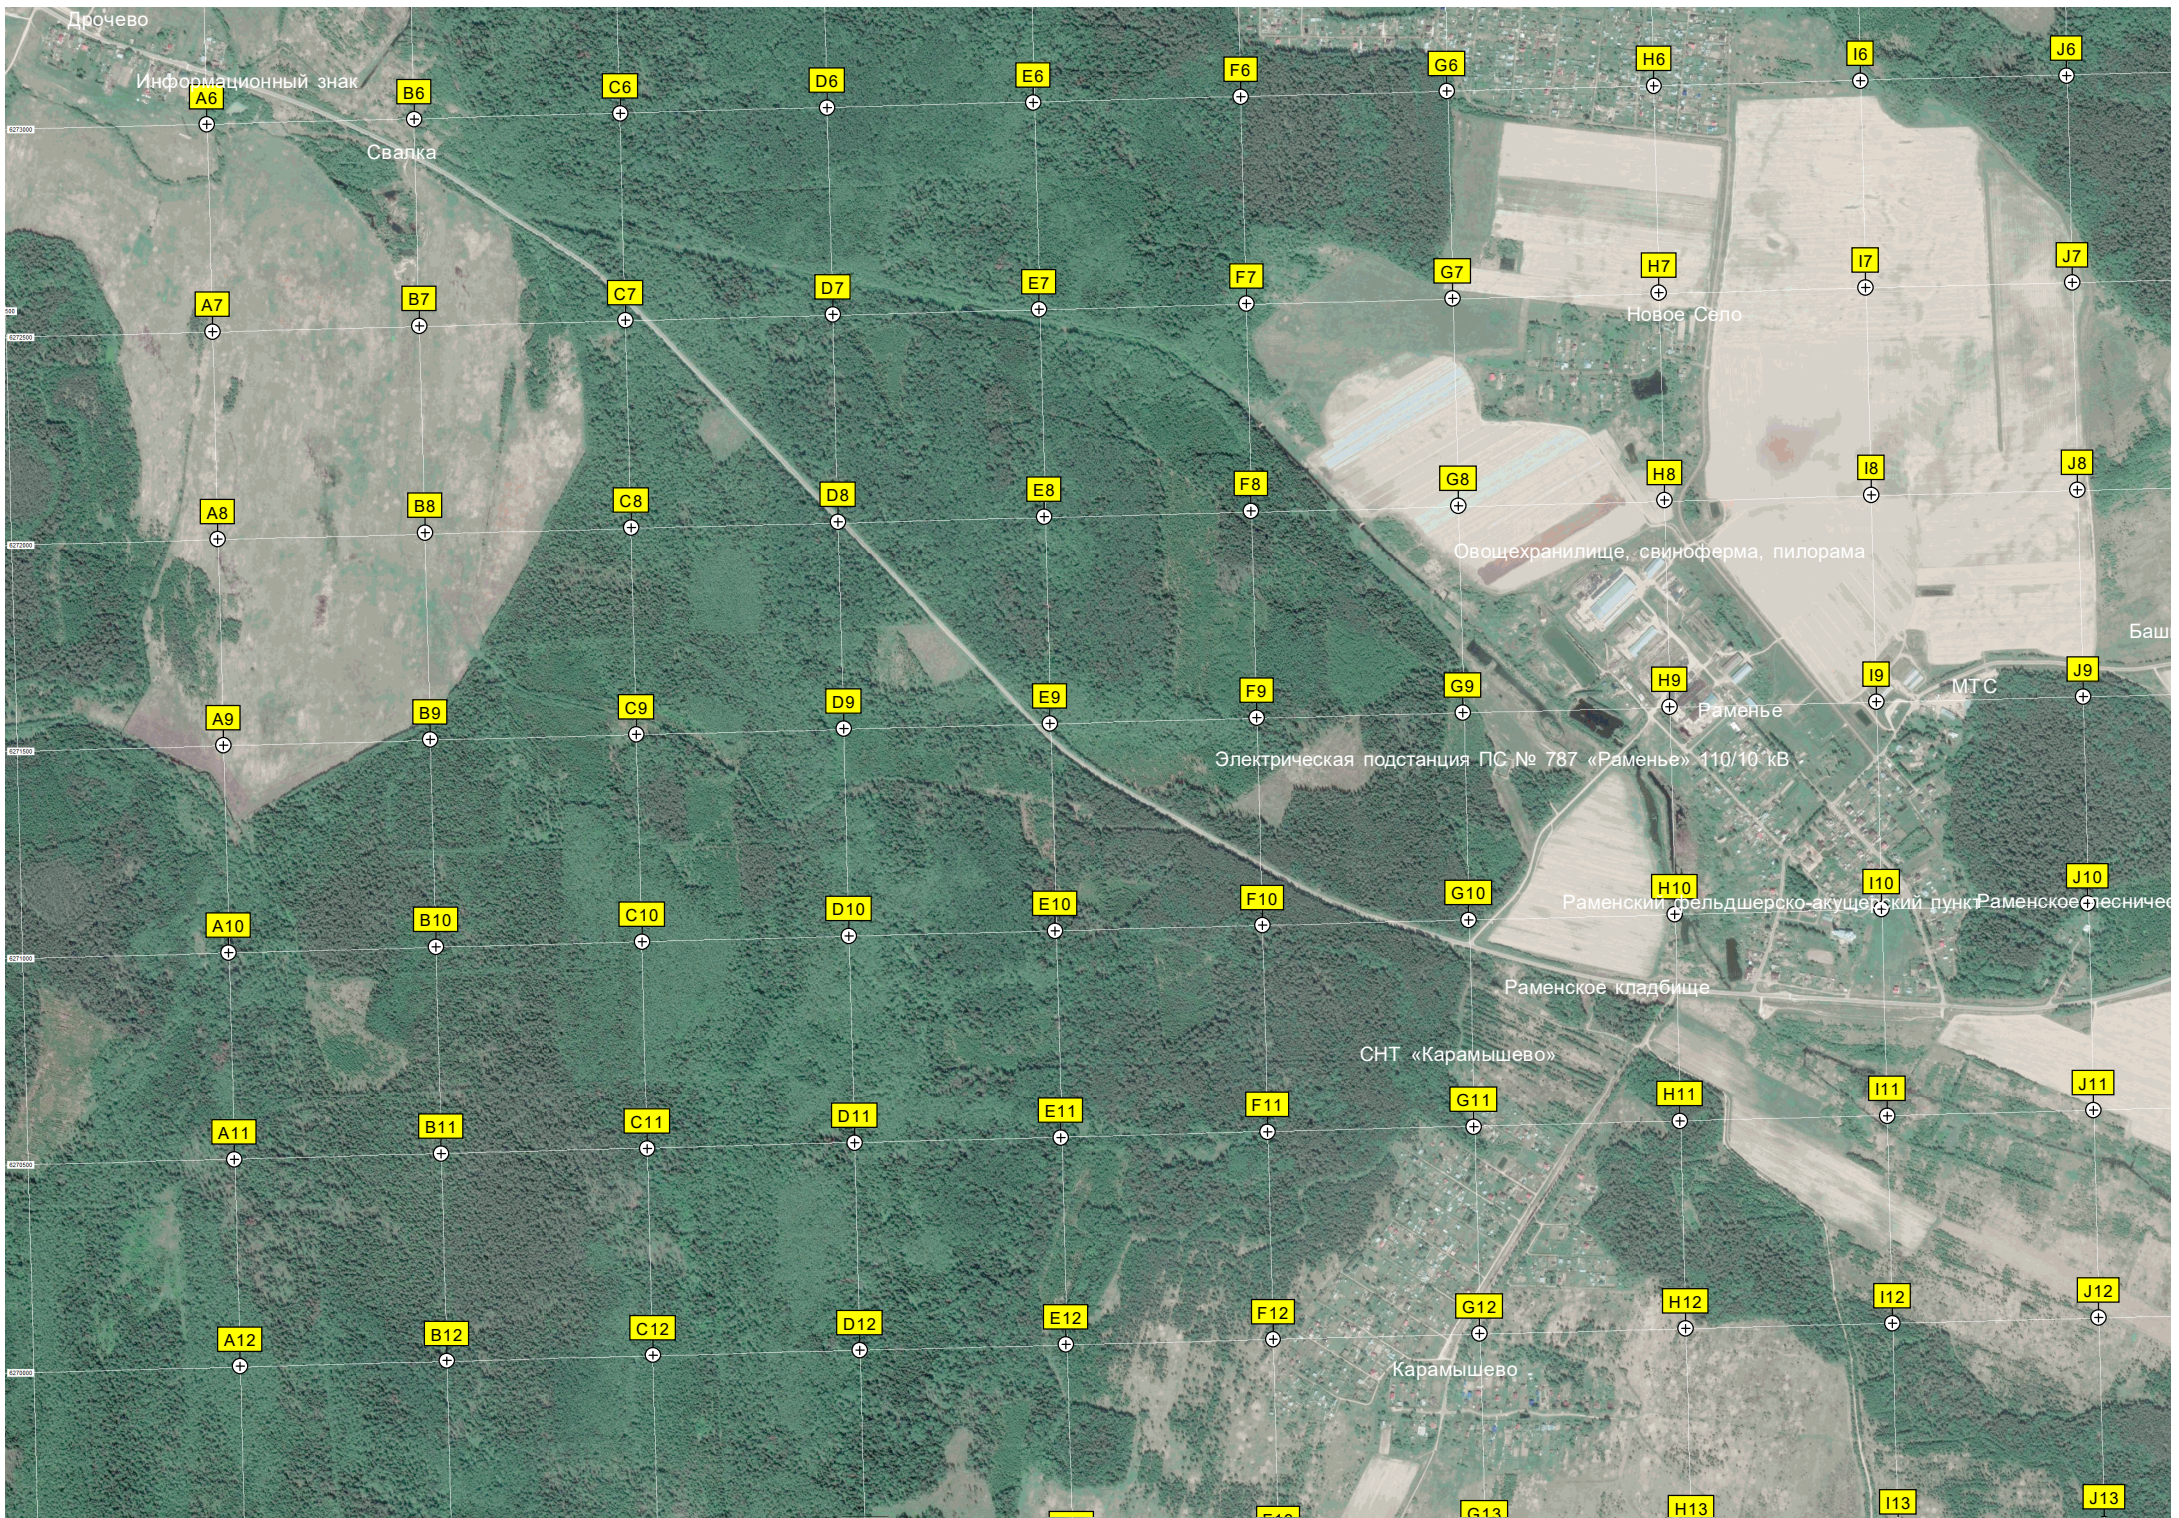

Природный заказник «Верховое болото в Дутшевском лесничестве»

Развилка

Запруженный участок реки

Вырубка

Канавы

Садоводческое товарищество «Измайлово»

Информационный знак Поле

K6

Причал «Соревнование»

Бывшая паромная переправа № 4

99-й километр Дмитровского шоссе. (2)лет

Полигон «Вёрды»

J7

V7

W7

X7