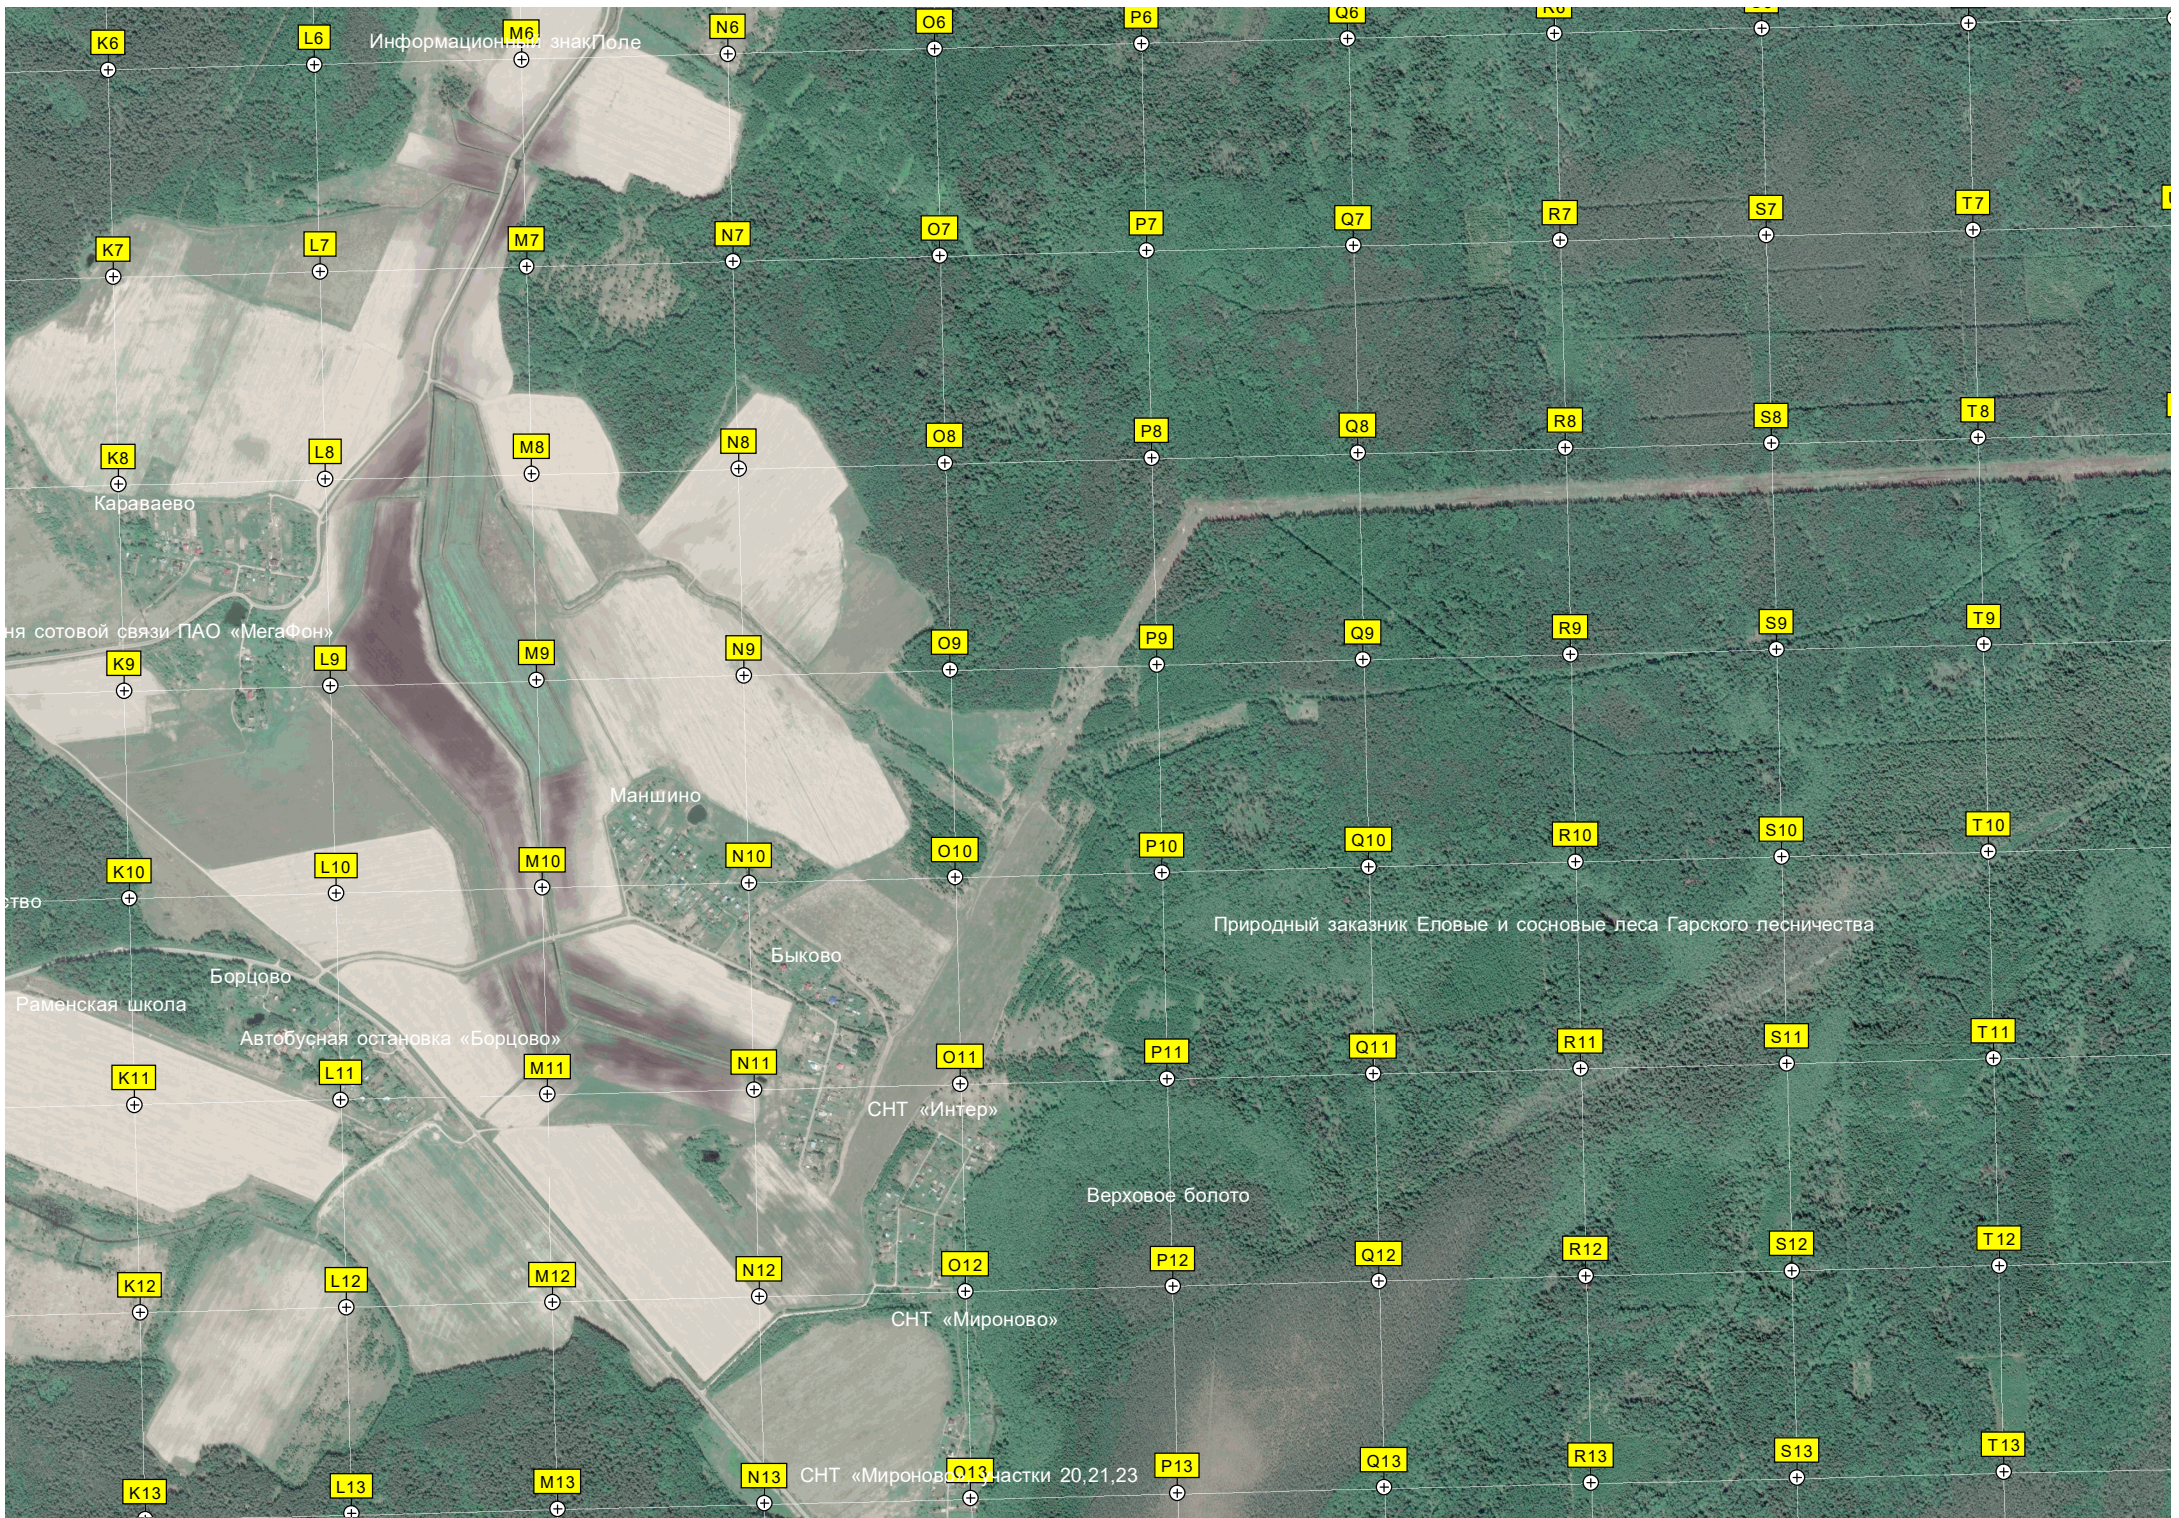

Природный заказник «Верховое болото в Дутшевском лесничестве»

Развилка

Запруженный участок реки

Вырубка

Канавы

Садоводческое товарищество «Измайлово»

Информационный знак Поле

K6