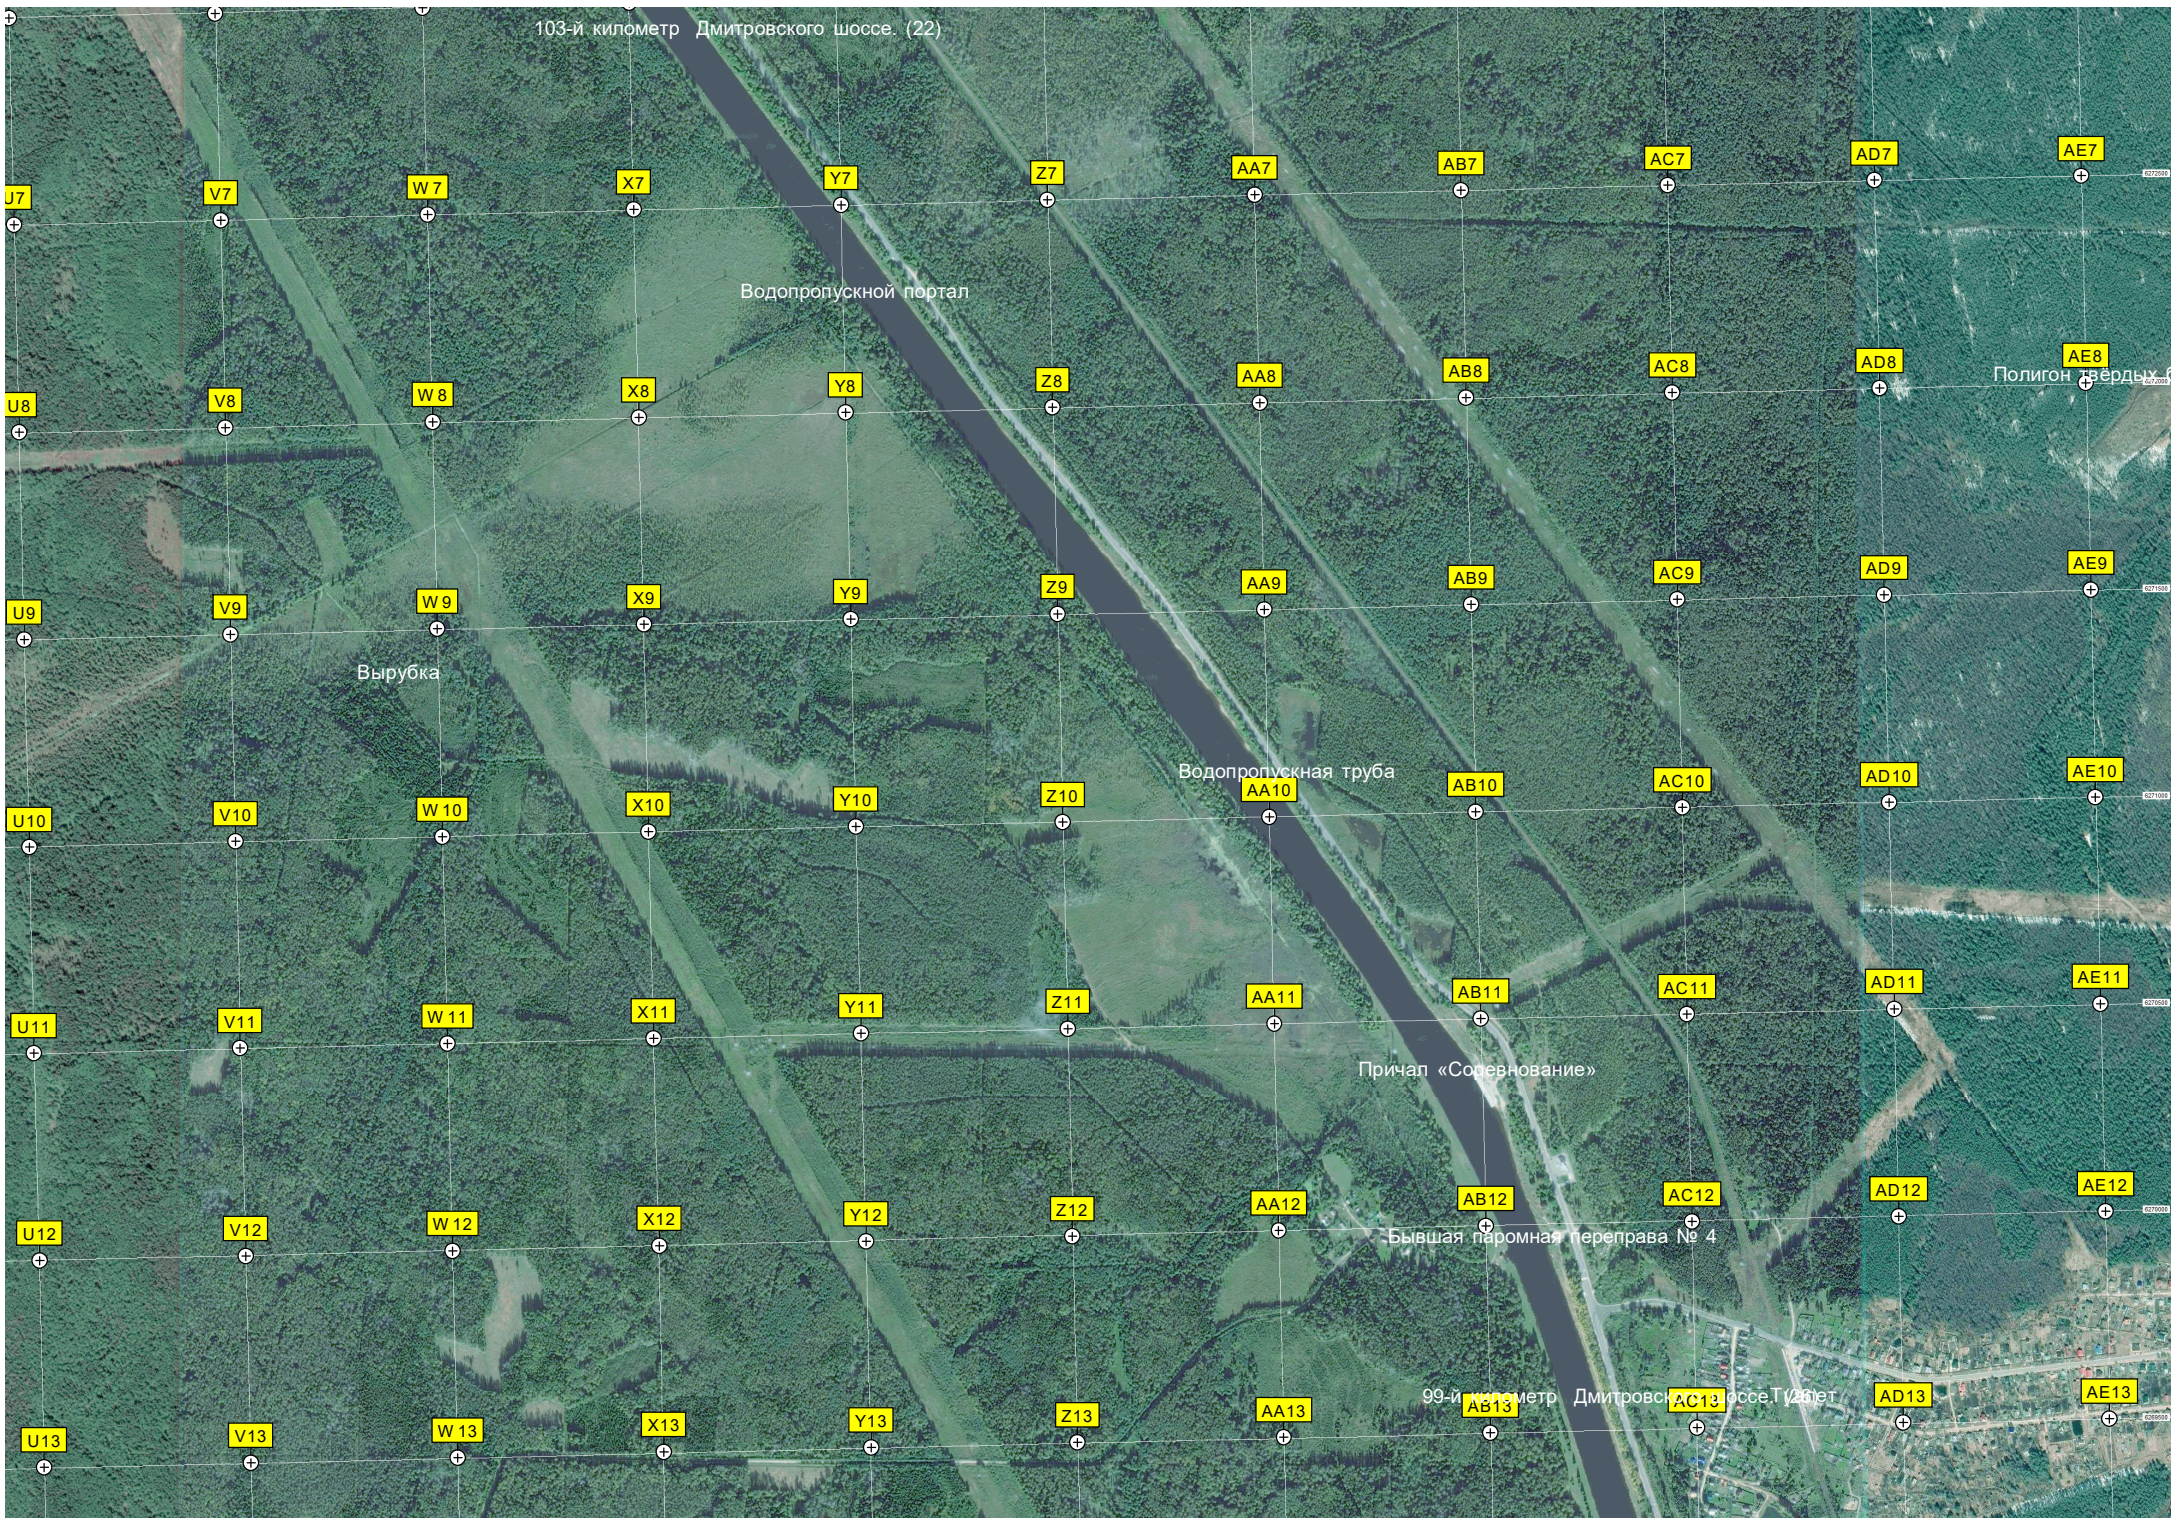

ня сотовой связи ПАО «МегаФон»

ство

Раменская школа

Борцово

Автобусная остановка «Борцово»

Маншино

Быково

СНТ «Интер»

Верховое болото

СНТ «Мироново»

СНТ «Мироново», участки 20,21,23

Природный заказник Еловые и сосновые леса Гарского лесничества

103-й километр Дмитровского шоссе. (22)

Водопропускной портал

Вырубка

Водопропускная труба

Причал «Соревнование»

Бывшая паромная переправа № 4

99-й километр Дмитровского шоссе. (2)лет

Полигон «Вёрды»

J7

V7

W7

X7