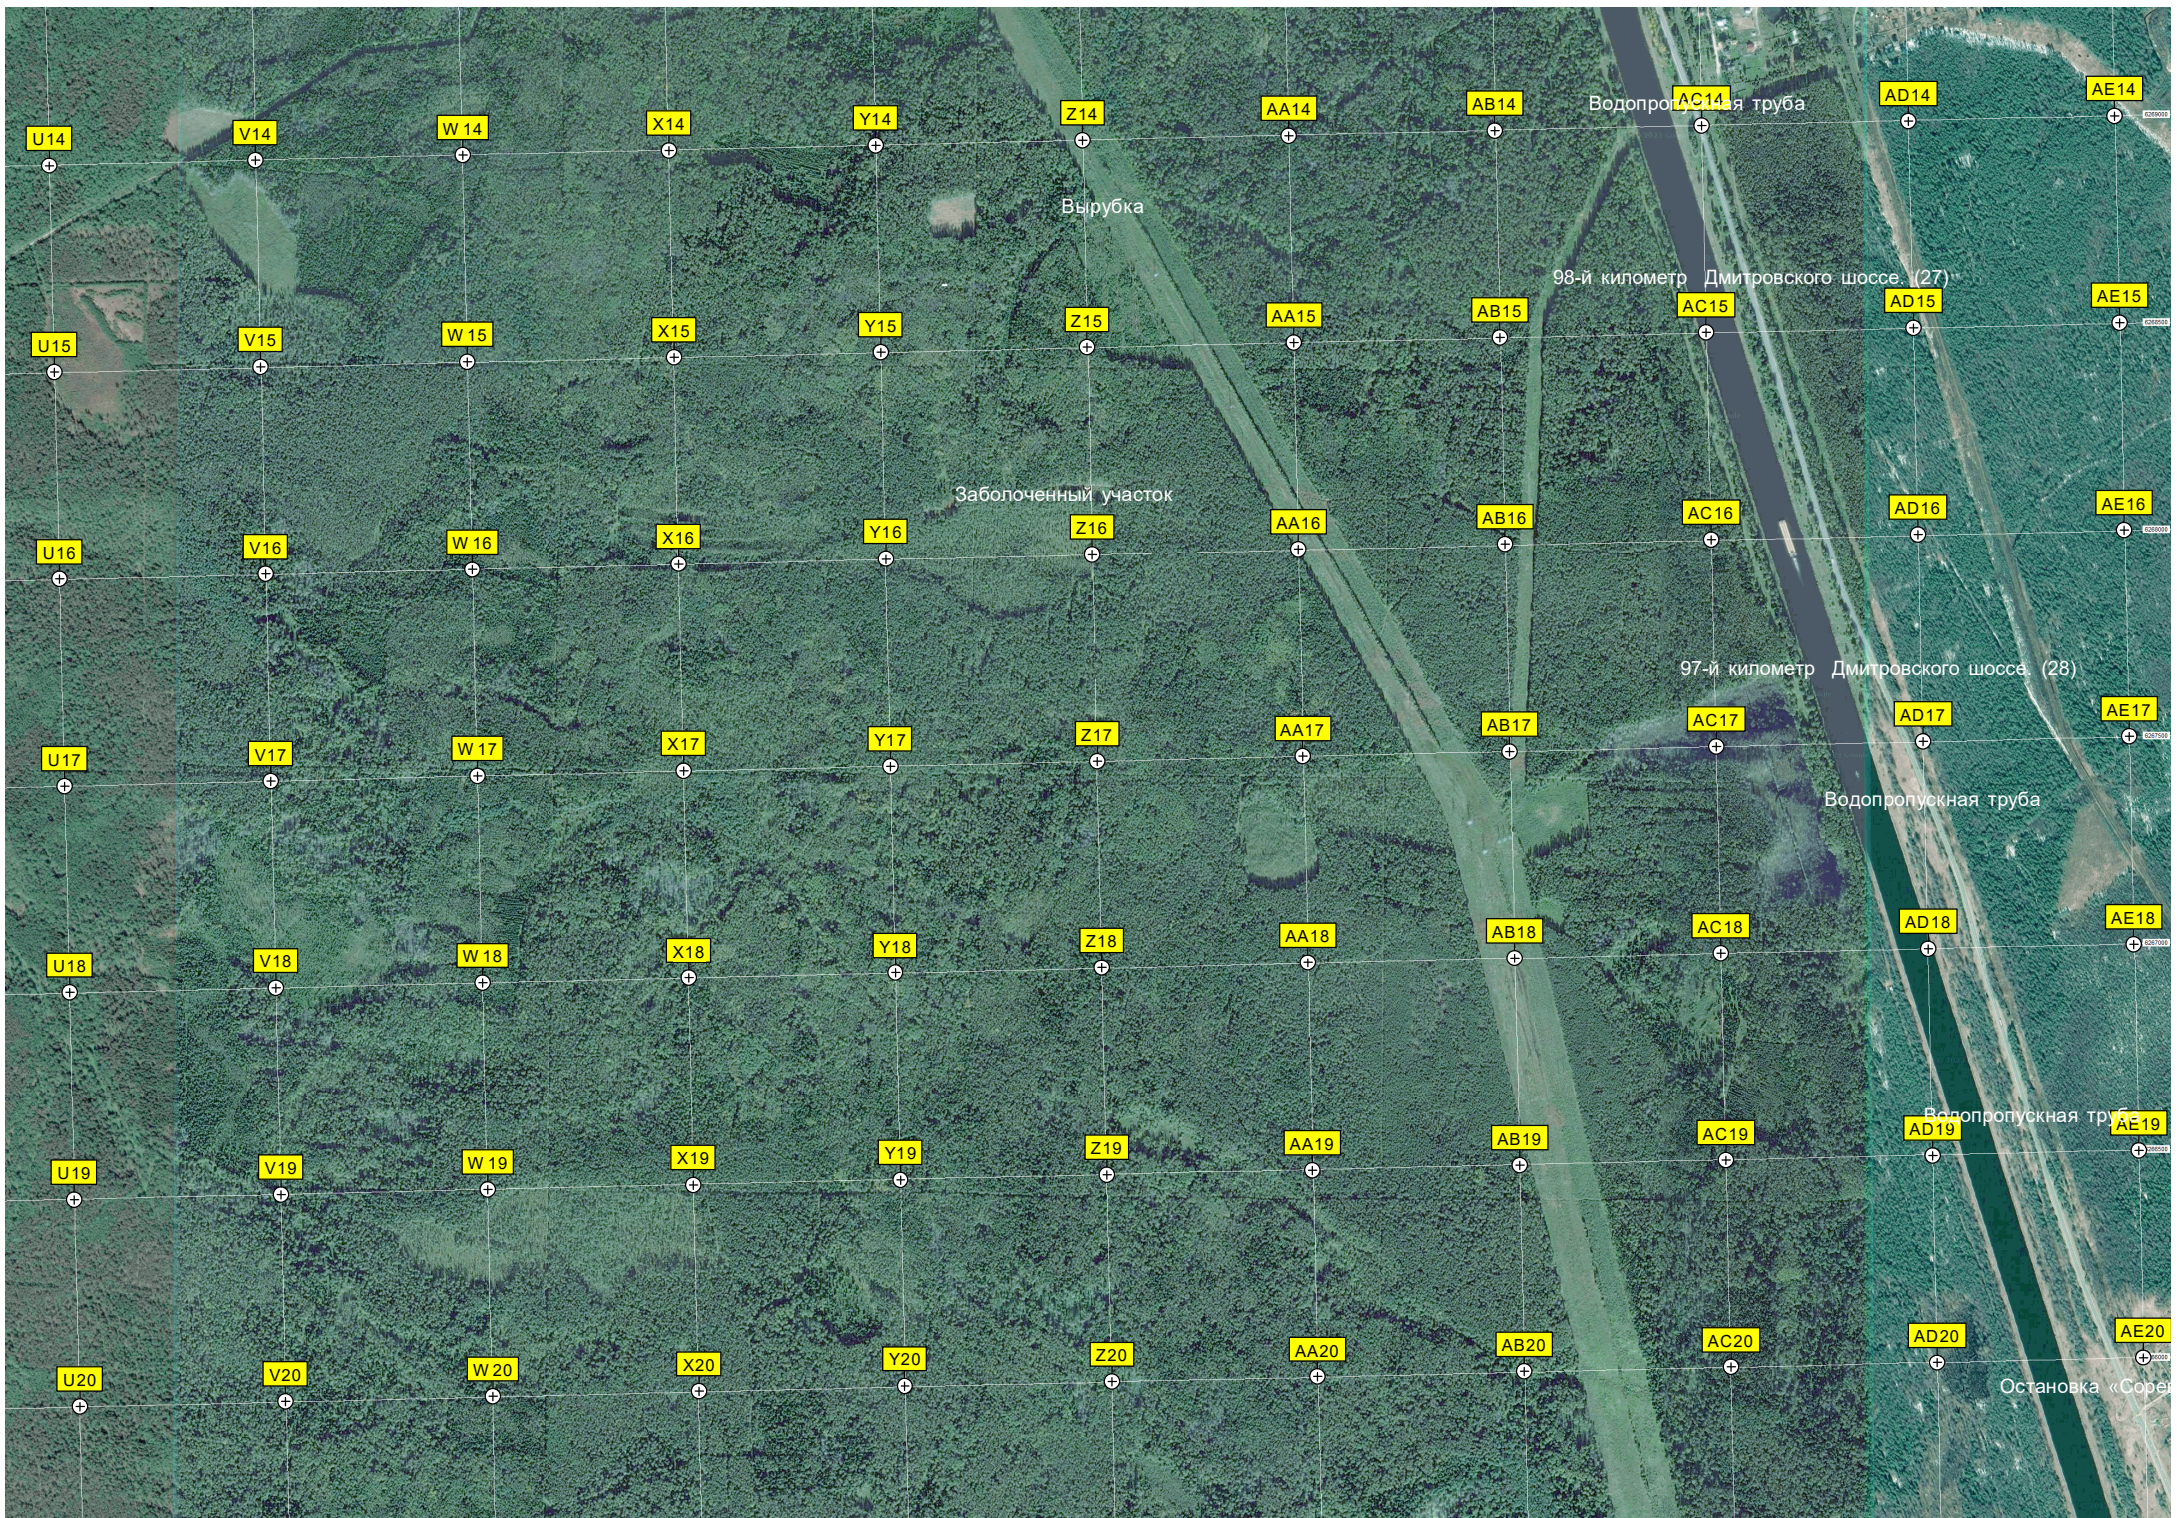

Причал «Соревнование»

Бывшая паромная переправа № 4

99-й километр Дмитровского шоссе. (2)лет

Полигон «Вёрды»

J7

V7

W7

X7

AE13

ия самолета ВОВ

Шларбаум

Природн