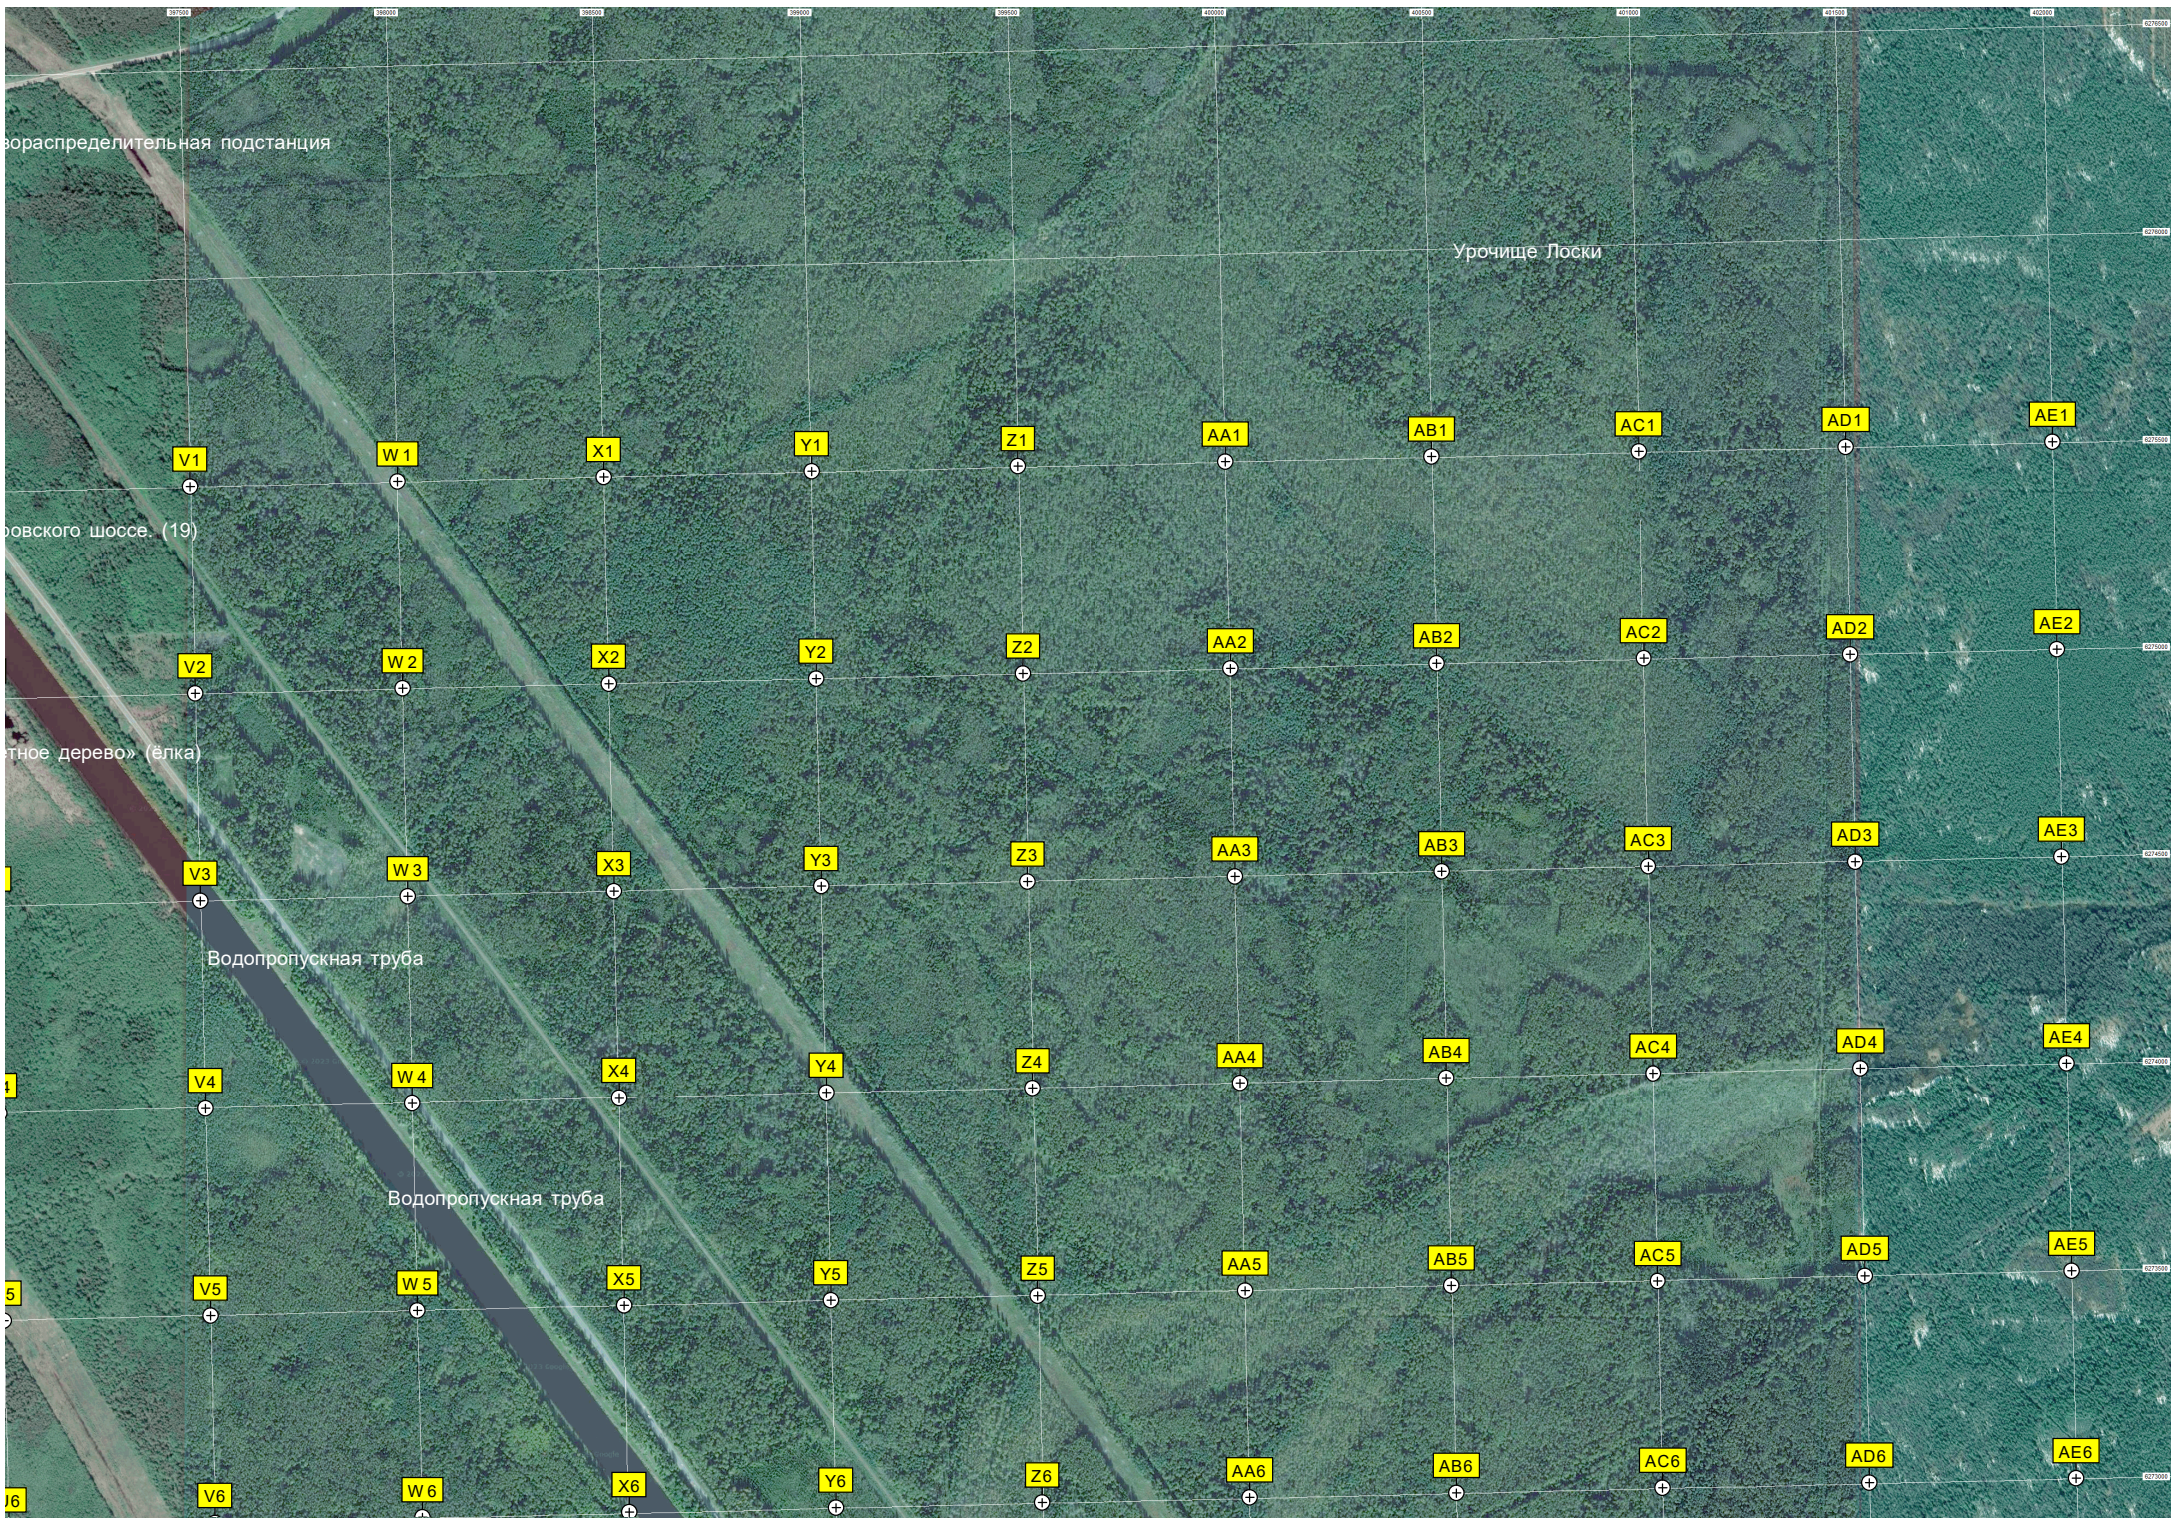

Природный заказник «Верховое болото в Дутшевском лесничестве»

Развилка

Запруженный участок реки

Вырубка

Канавы

Садоводческое товарищество «Измайлово»

Информационный знак Поле

K6

Верховое болото

СНТ «Мироново»

СНТ «Мироново», участки 20,21,23

Природный заказник Еловые и сосновые леса Гарского лесничества

103-й километр Дмитровского шоссе. (22)

Водопропускной портал

Вырубка

Водопропускная труба

Причал «Соревнование»

Бывшая паромная переправа № 4

99-й километр Дмитровского шоссе. (2)лет

Полигон «Вёрды»

J7

V7

W7

X7