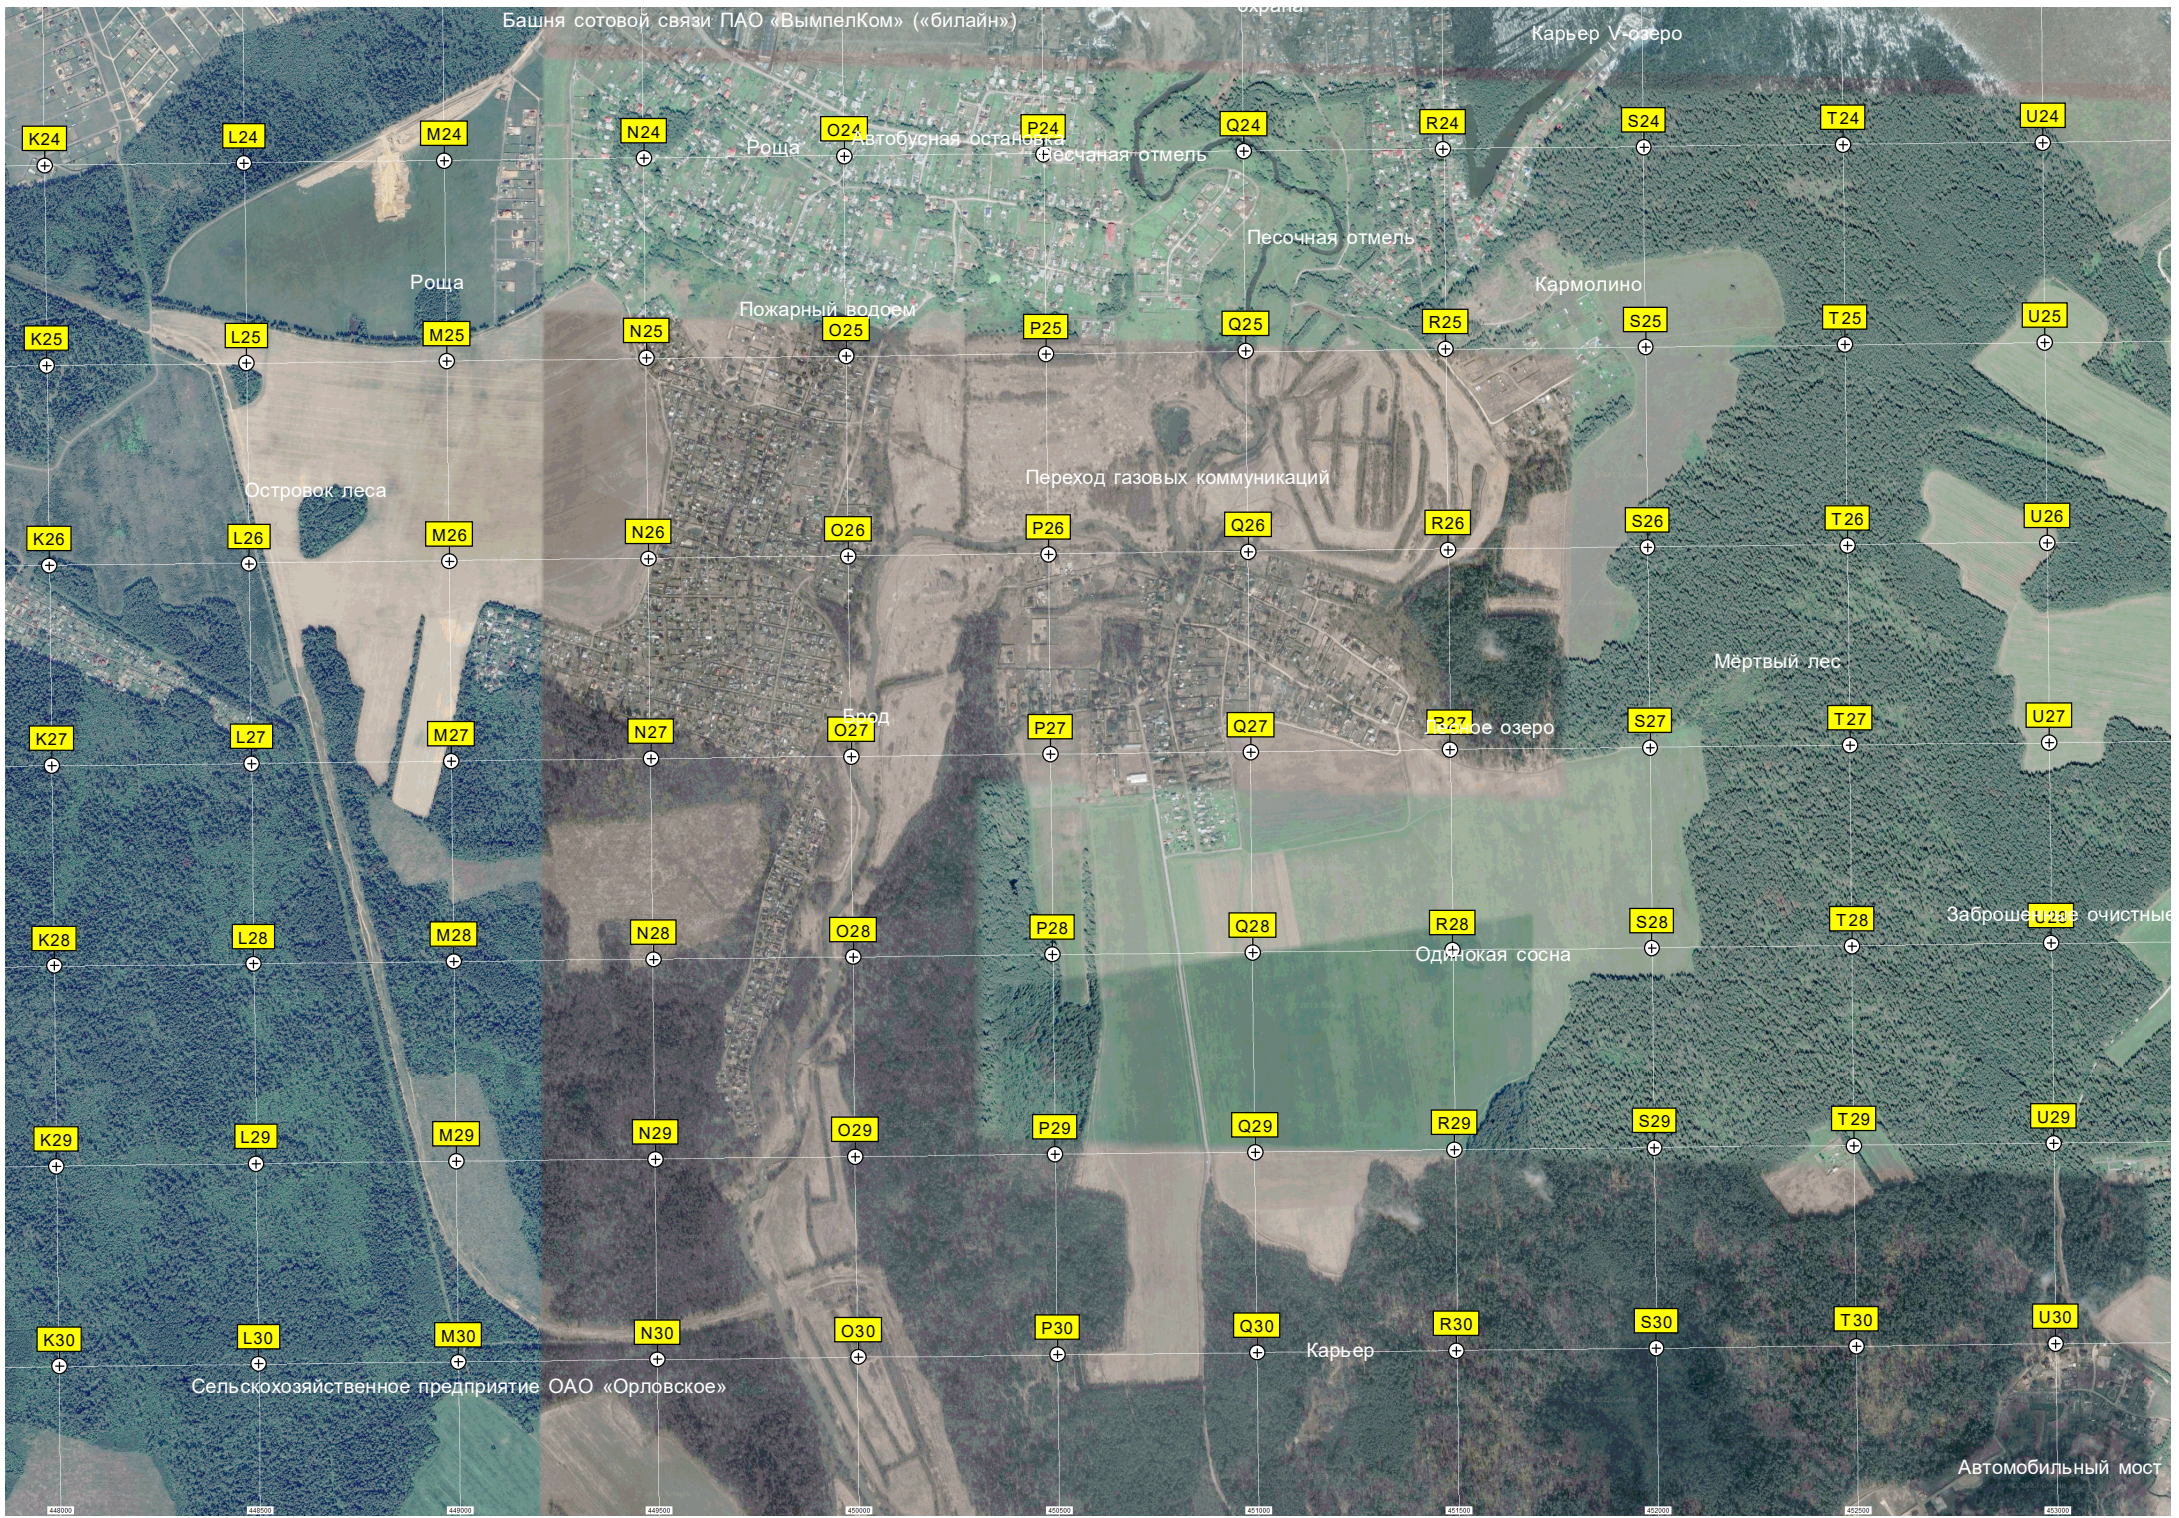

Санитарная рубка

Заболоченный ручей

Гребневского лесничества

Гребневский лесопитомник

Башня сотовой связи ПАО «ВымпелКом» («билайн») Охрана

Карьер V-озеро

K24

L24