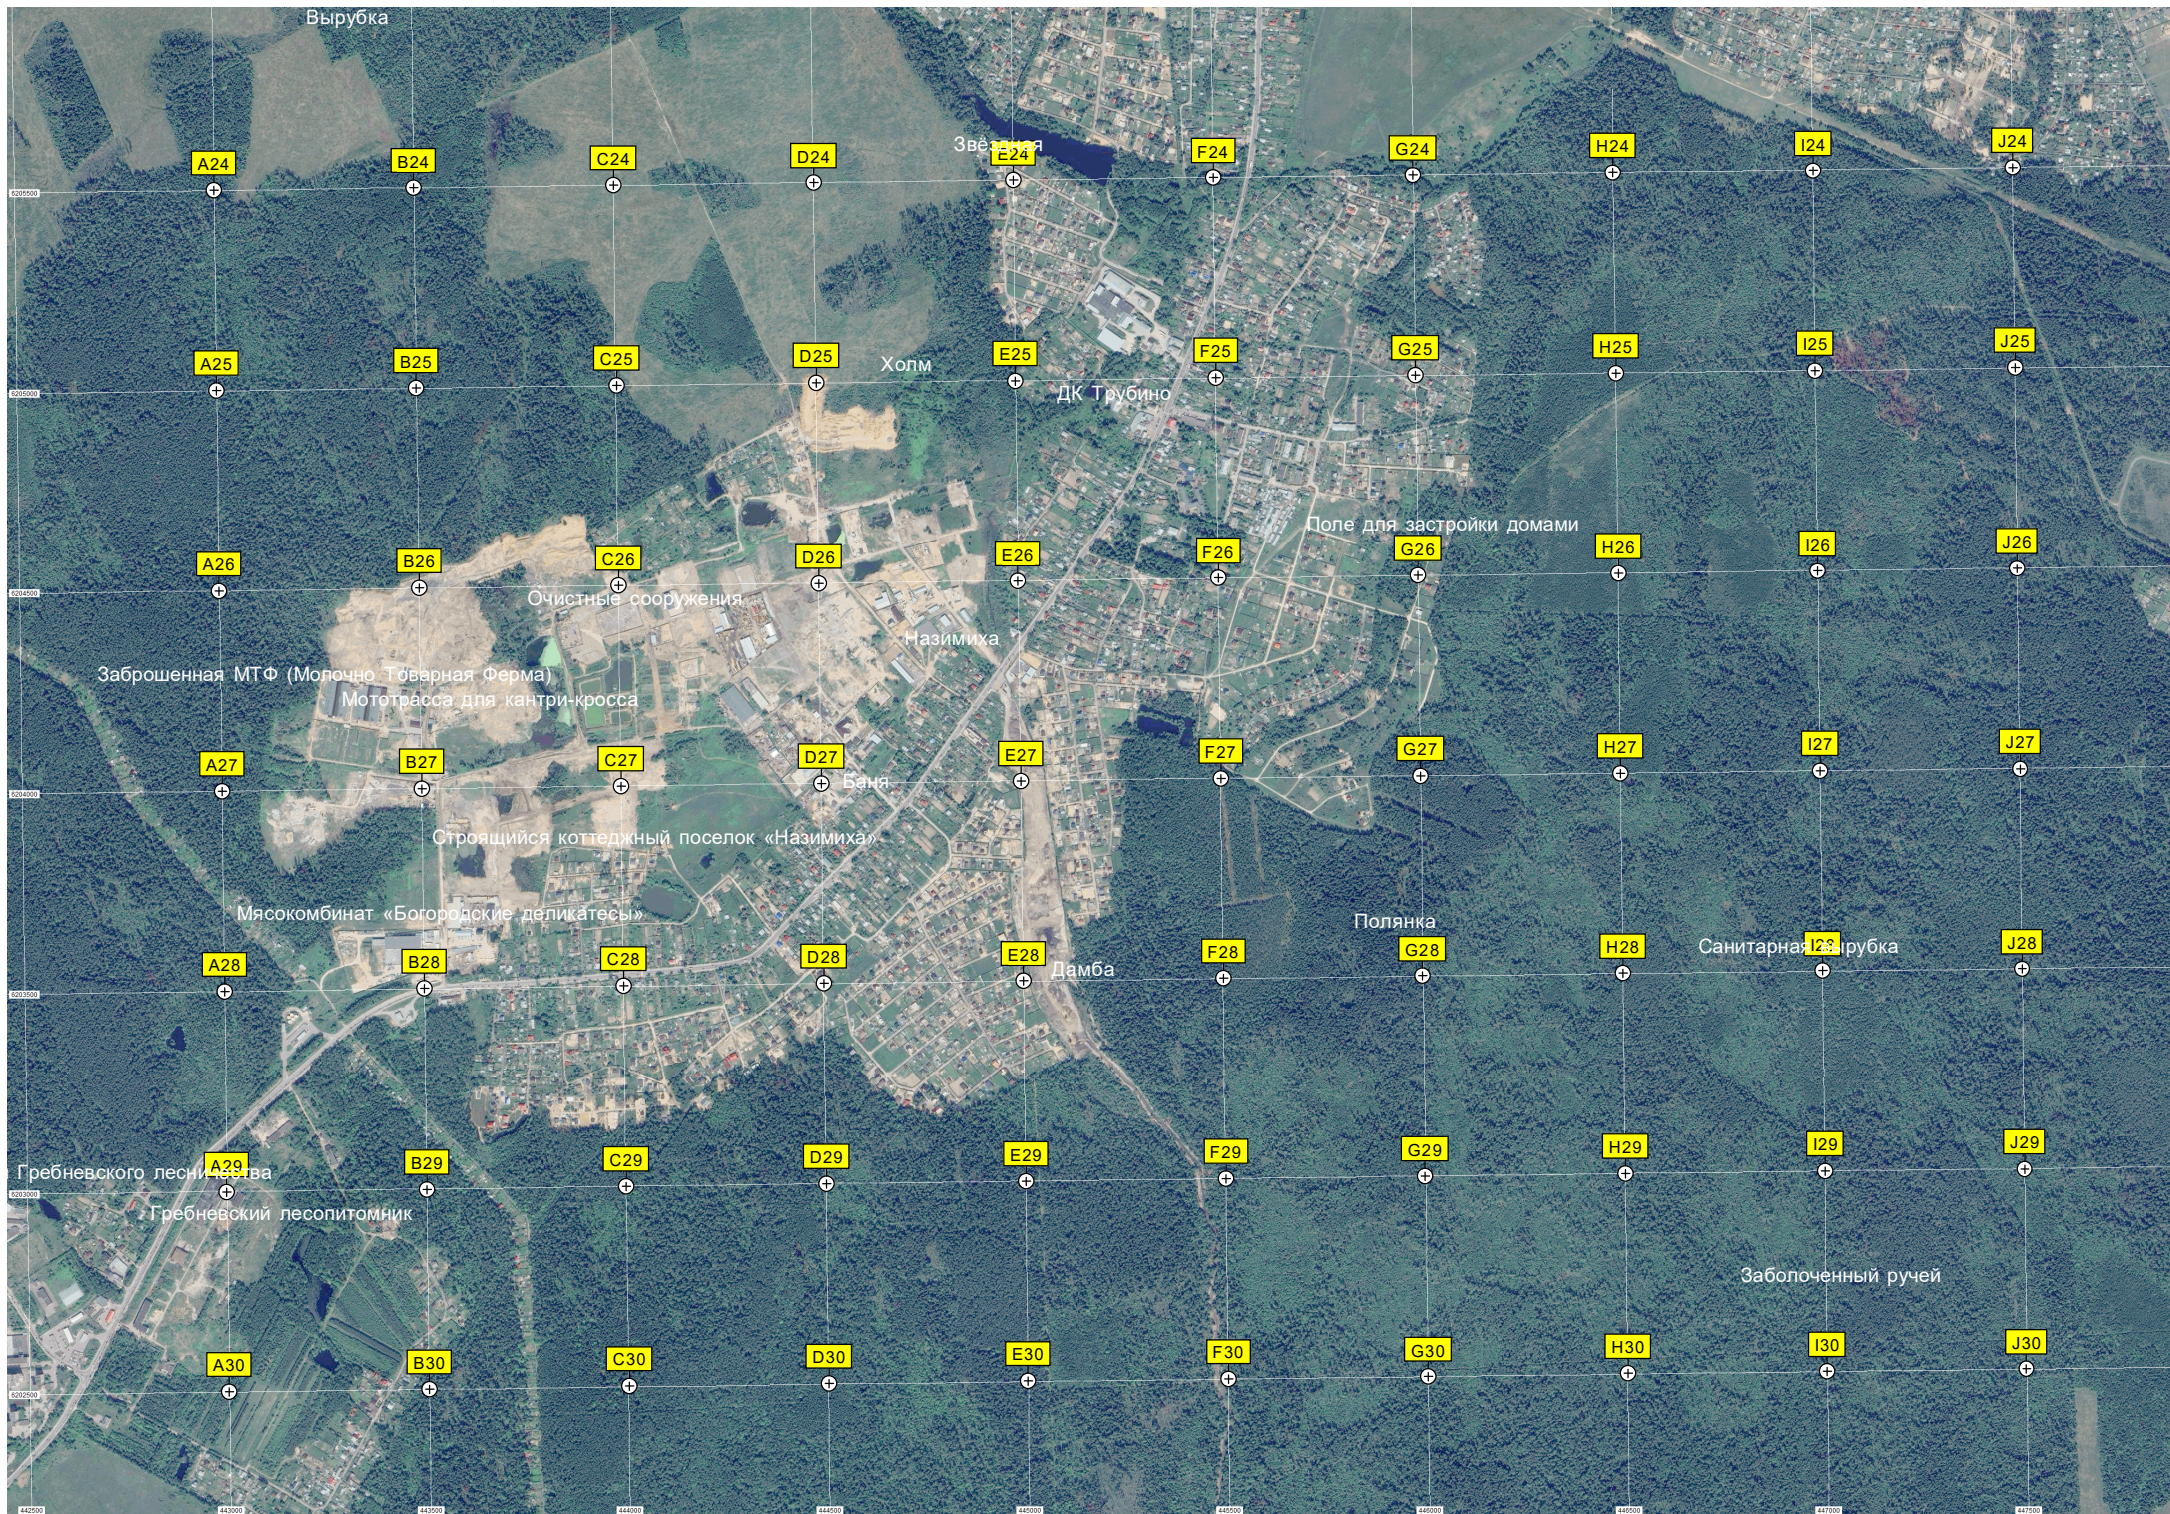

Вырубка

Звездная

Холм

ДК Трубино

Поле для застройки домами

Очистные сооружения

Назимиха

Заброшенная МТФ (Молочно Товарная Ферма)

Мототрасса для кантри-кросса

Баня

Строящийся коттеджный поселок «Назимиха»

Мясокомбинат «Богородские деликатесы»

Дамба

Полянка

Санитарная рубка

Заболоченный ручей

Гребневского лесничества

Гребневский лесопитомник