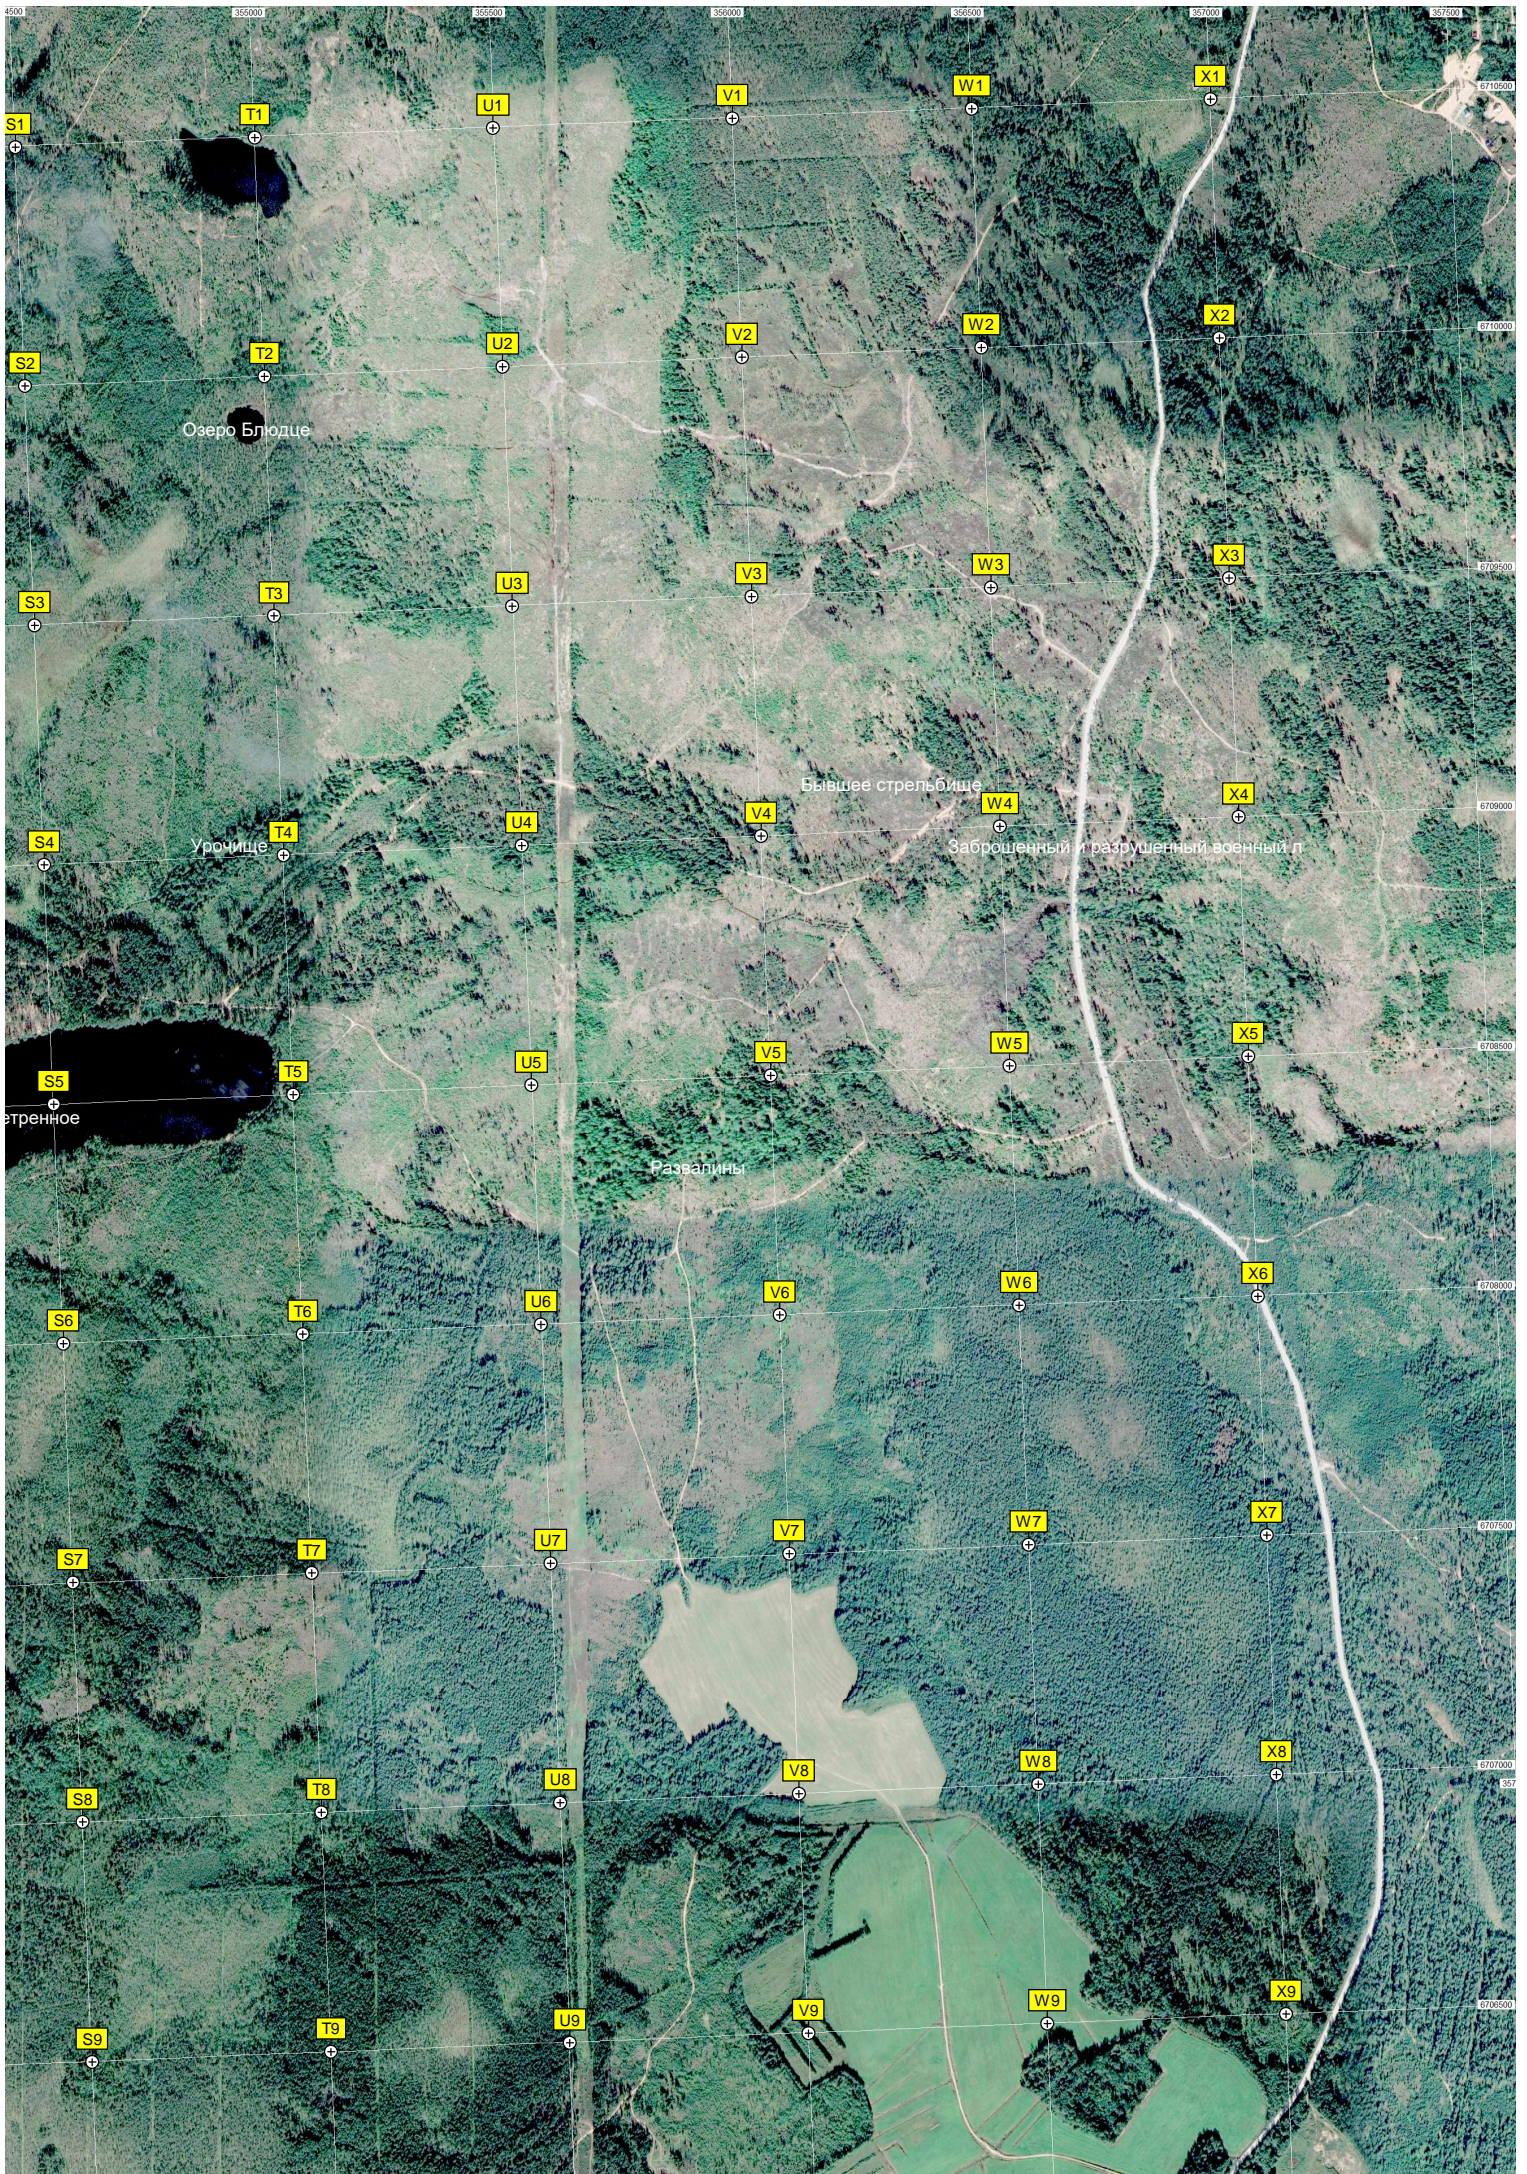

Участок VT-линии

Застройка

Вырубка леса

Гора Кивисюръя

Санитарная вырубка леса

Вырубка

Вырубка пса

Вырубка сплошного ельника 2016-2017

Финский - Советский союзный рубеж

Садоводство

СНТ "Микро"

Советско-

Горнолыжный склон Орехово

ПС 35 кВ Орехово - тяговая

Трасса Кросс-кантри ХСО "Крепкий Ор"

База отдыха "Орех"

Взорванный АПК № 3 (восточный сектор)

СНТ "Прогресс-1"

СНТ "Прогресс-2 Поляна"

СНТ "Архитектор"

СНТ "Орешек"

Остров Жигулей

Озеро Верх...

Омьки (Фон Крузе)

Развязка старой и новой трасс Приоз...

База Берга