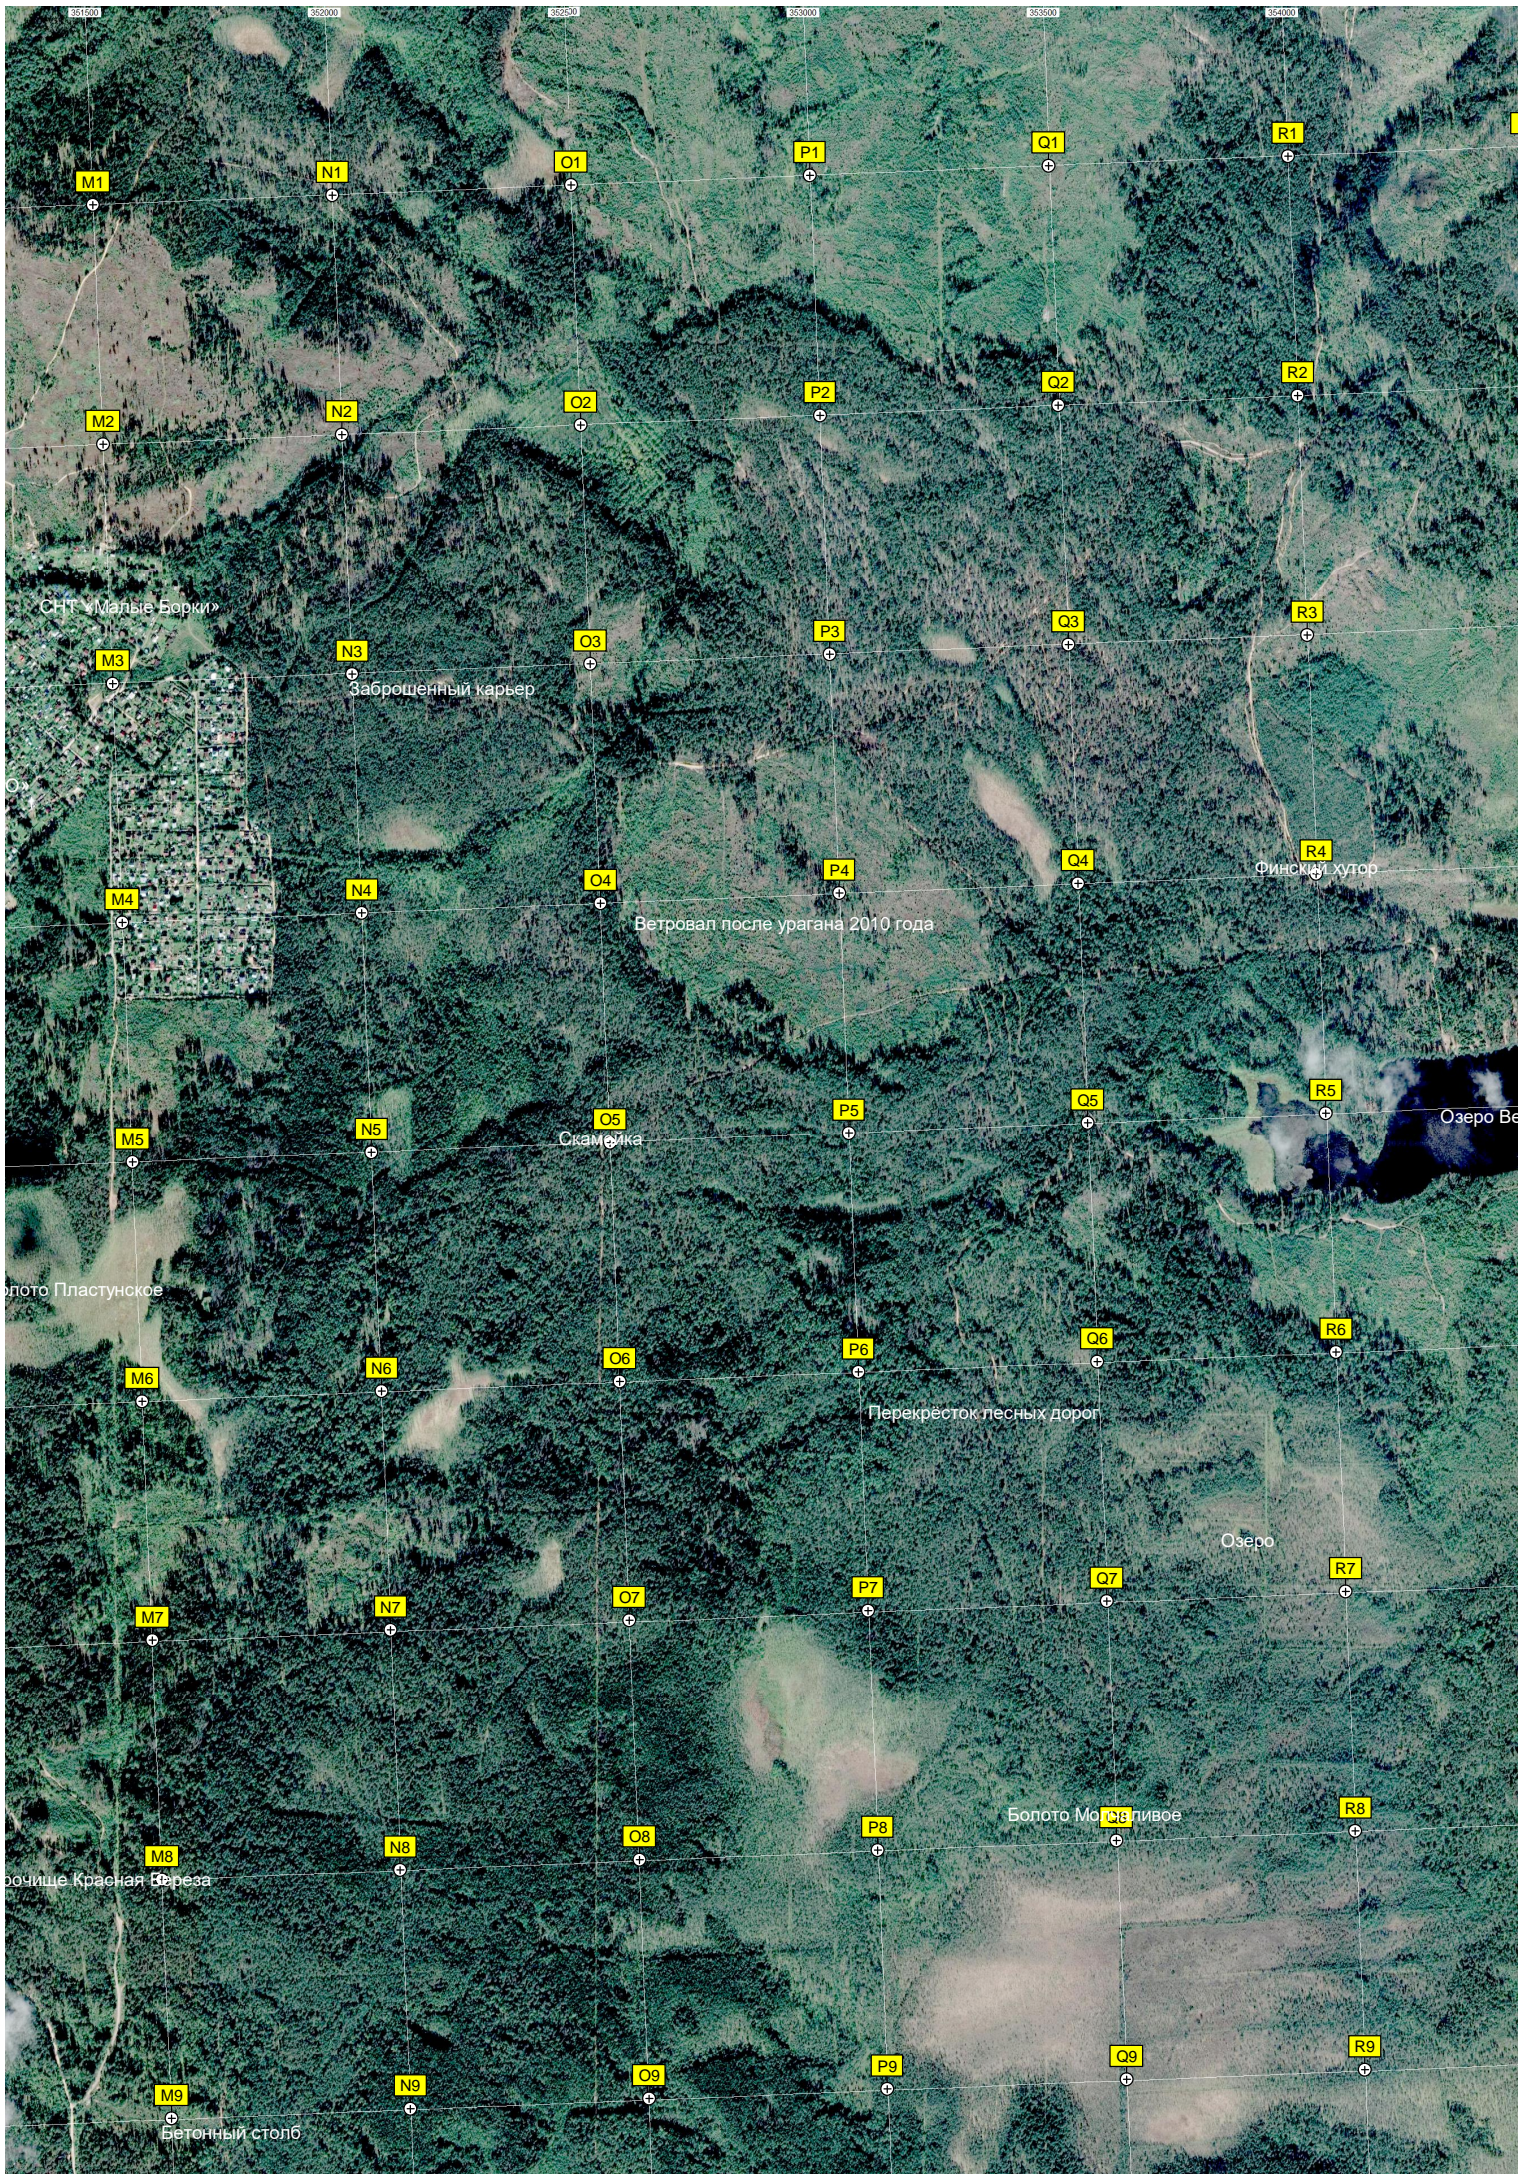

Участок VT-линии

Застройка

Вырубка леса

Гора Кивисюръя

Санитарная вырубка леса

Вырубка

Вырубка пса

Вырубка сплошного ельника 2016-2017

Финский - Советский союзный рубеж

Садоводство

СНТ "Микро"

Советско-

Горнолыжный склон Орехово

ПС 35 кВ Орехово - тяговая

Трасса Кросс-кантри ХСО "Крепкий Ор"

База отдыха "Орех"

Взорванный АПК № 3 (восточный сектор)

СНТ "Прогресс-1"

СНТ "Прогресс-2 Поляна"

СНТ "Архитектор"

СНТ "Орешек"

Остров Жигулей

Озеро Верх...

Омьки (Фон Крузе)

Развязка старой и новой трасс Приоз...

База Берга