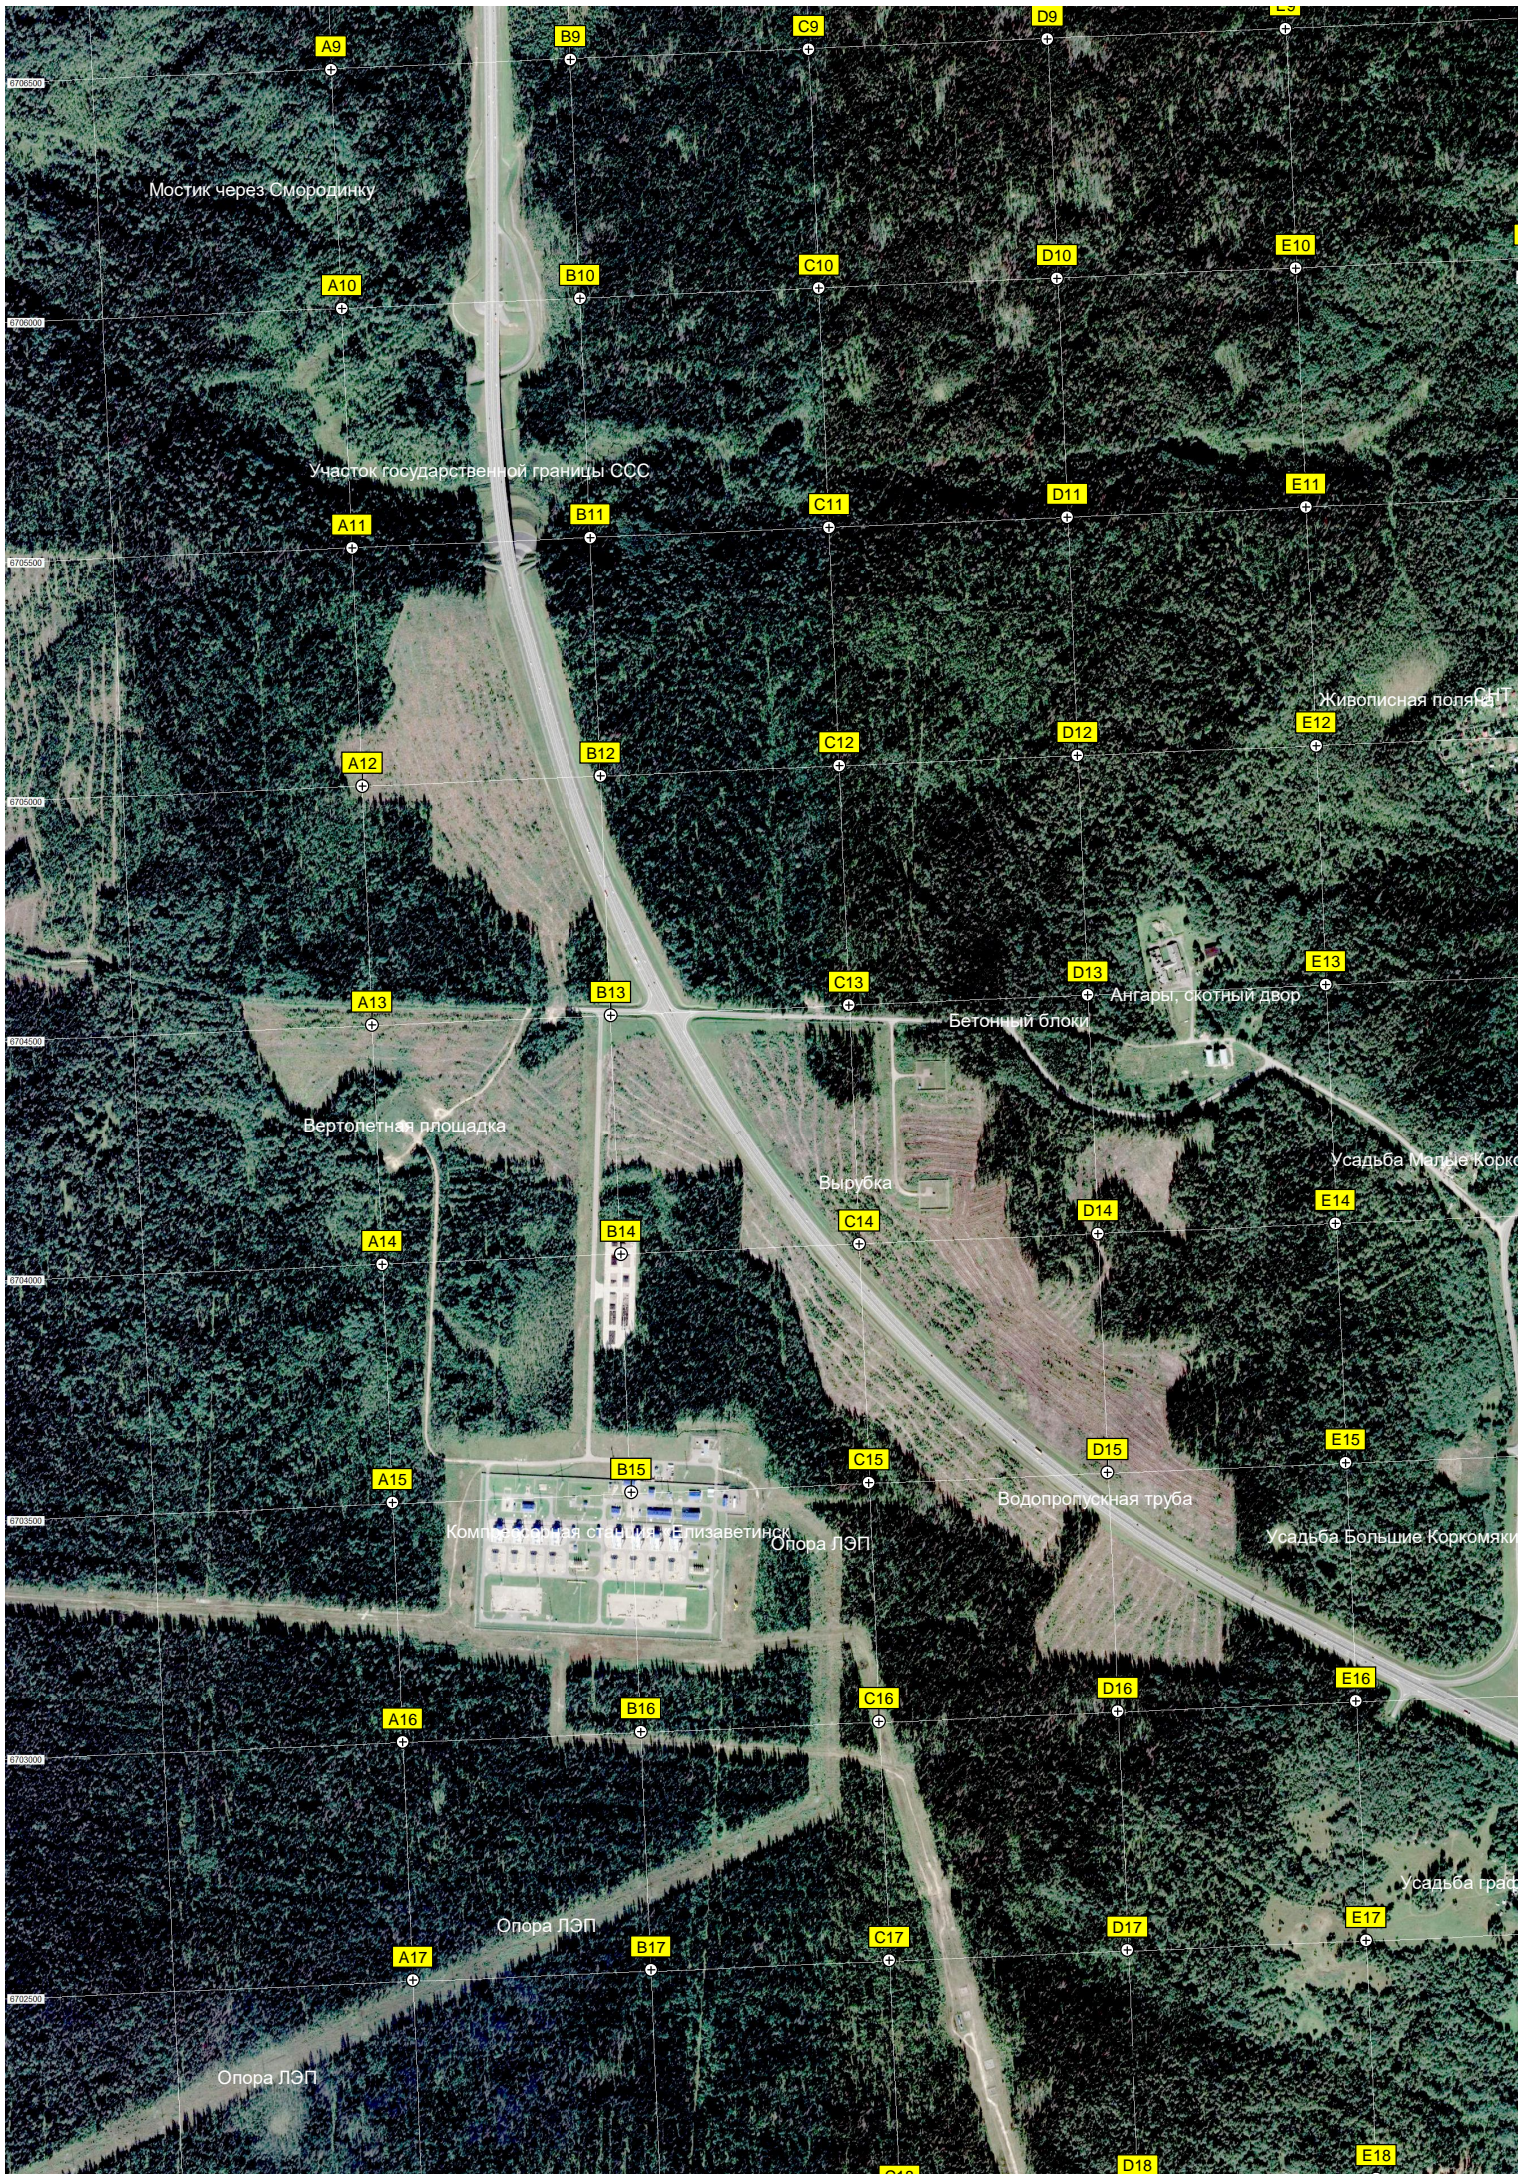

Участок VT-линии

Застройка

Вырубка леса

Гора Кивисюръя

Санитарная вырубка леса

Вырубка

Вырубка пса

Вырубка сплошного ельника 2016-2017

Финский - Советский союзный рубеж

Садоводство

СНТ "Микро"

Советско-

Горнолыжный склон Орехово

ПС 35 кВ Орехово - тяговая

Трасса Кросс-кантри ХСО "Крепкий Ор"

База отдыха "Орех"

Взорванный АПК № 3 (восточный сектор)

СНТ "Прогресс-1"

СНТ "Прогресс-2 Поляна"

СНТ "Архитектор"

СНТ "Орешек"

Остров Жигулей

Озеро Верх...

Омьки (Фон Крузе)

Развязка старой и новой трасс Приоз...

База Берга