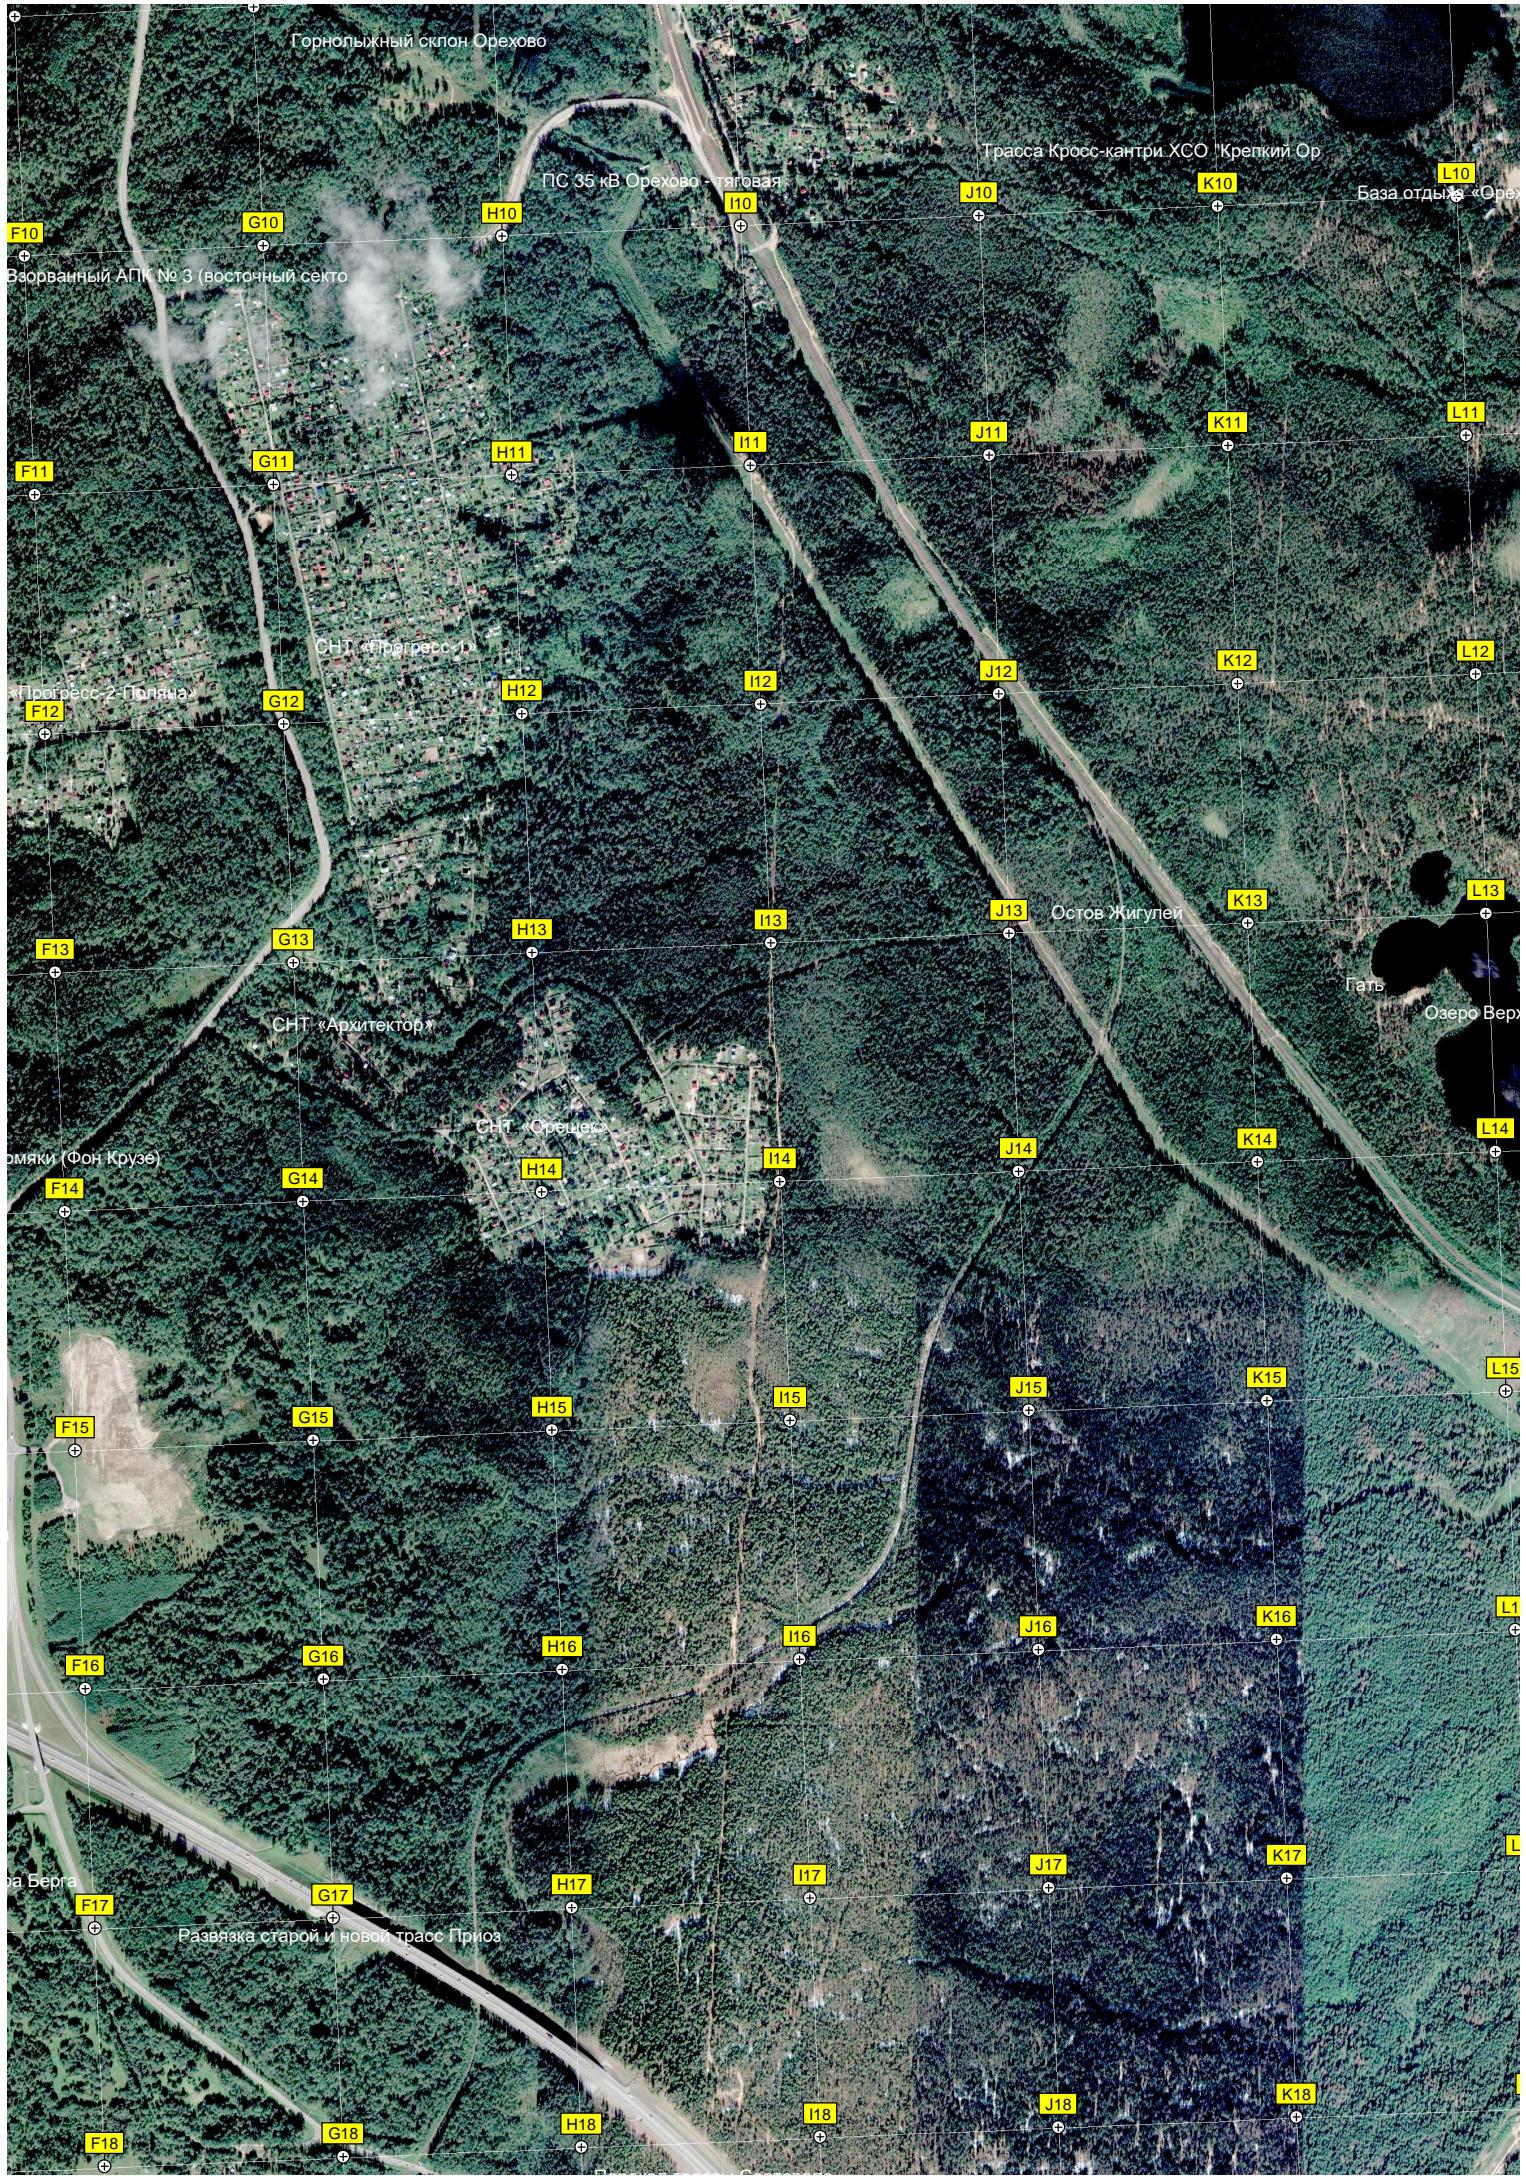

Участок VT-линии

Застройка

Вырубка леса

Гора Кивисюръя

Санитарная вырубка леса

Вырубка

Вырубка пса

Вырубка сплошного ельника 2016-2017

Финский - Советский союзный рубеж

Садоводство

СНТ "Микро"

Советско-

Горнолыжный склон Орехово

ПС 35 кВ Орехово - тяговая

Трасса Кросс-кантри ХСО "Крепкий Ор"

База отдыха "Орех"

Взорванный АПК № 3 (восточный сектор)

СНТ "Прогресс-1"

СНТ "Прогресс-2 Поляна"

СНТ "Архитектор"

СНТ "Орешек"

Остров Жигулей

Озеро Верх...

Омьки (Фон Крузе)

Развязка старой и новой трасс Приоз...

База Берга