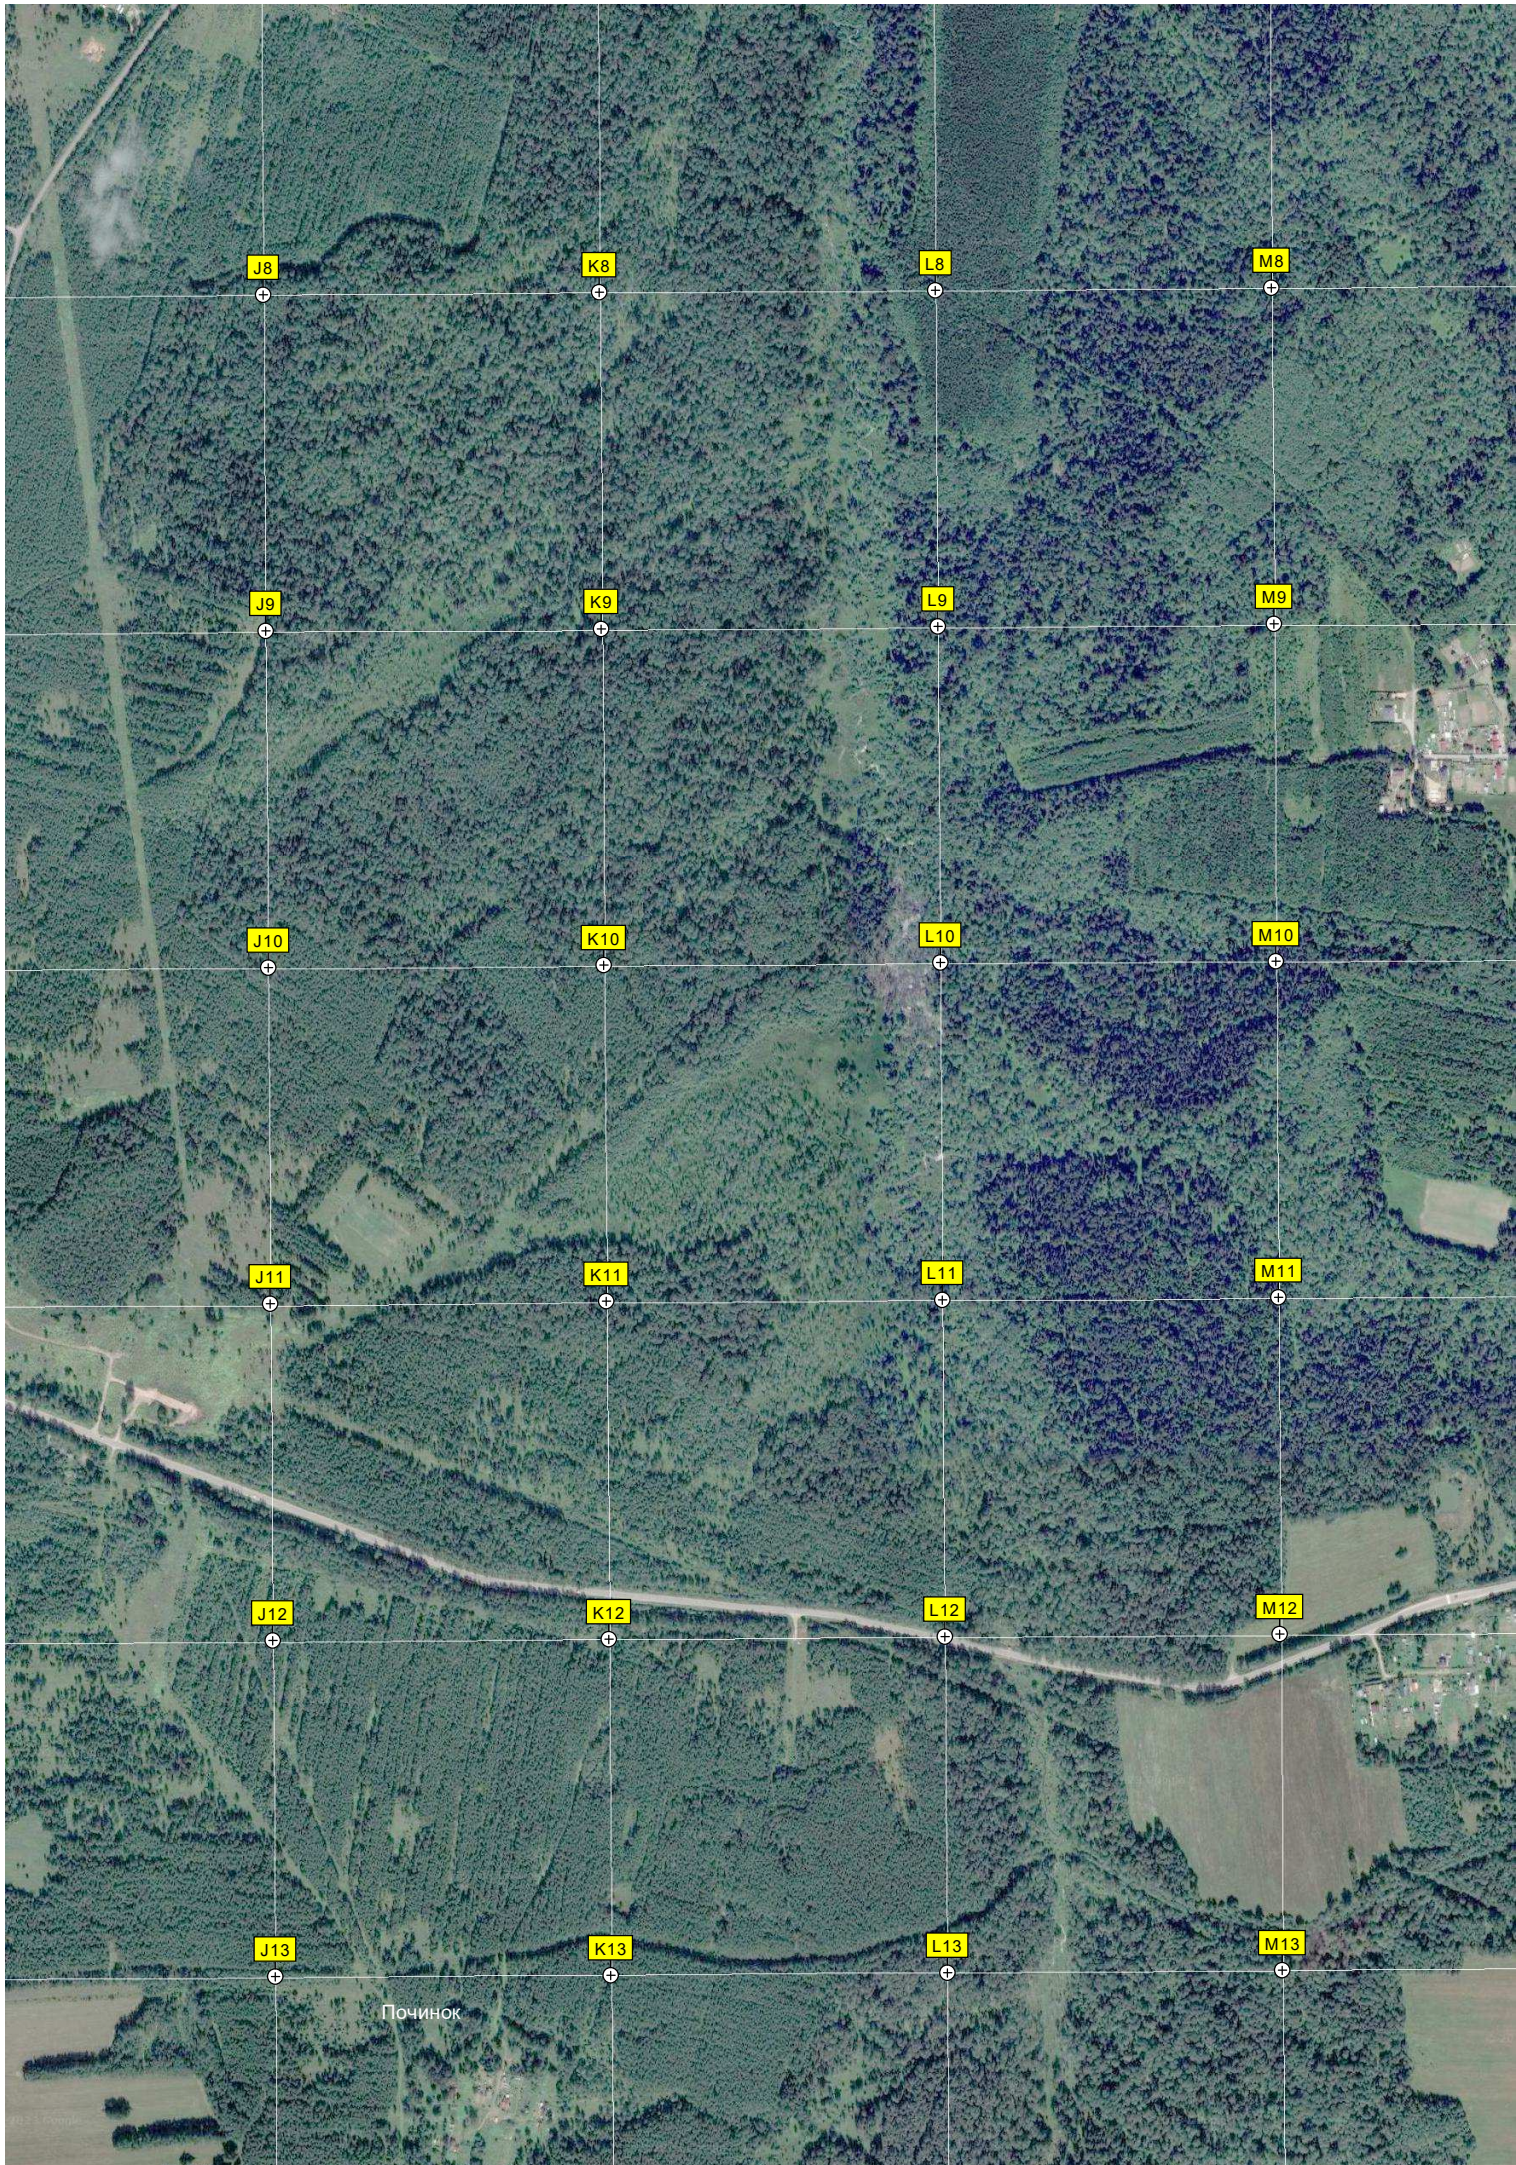

C9

D9

Кудрино

A10

B10

C10

D10

Тверево

A11

B11

C11

D11

Селиваново

A12

B12

C12

D12

падбище

A13

B13

C13

D13

Ивановское

Починок

Stanowisko startowe

Ангар

Стрельбище

Раздумово

Бывшее место расположения РЛС П-14 Об

Водонапорная башня Рожковское

Карелино

Горки