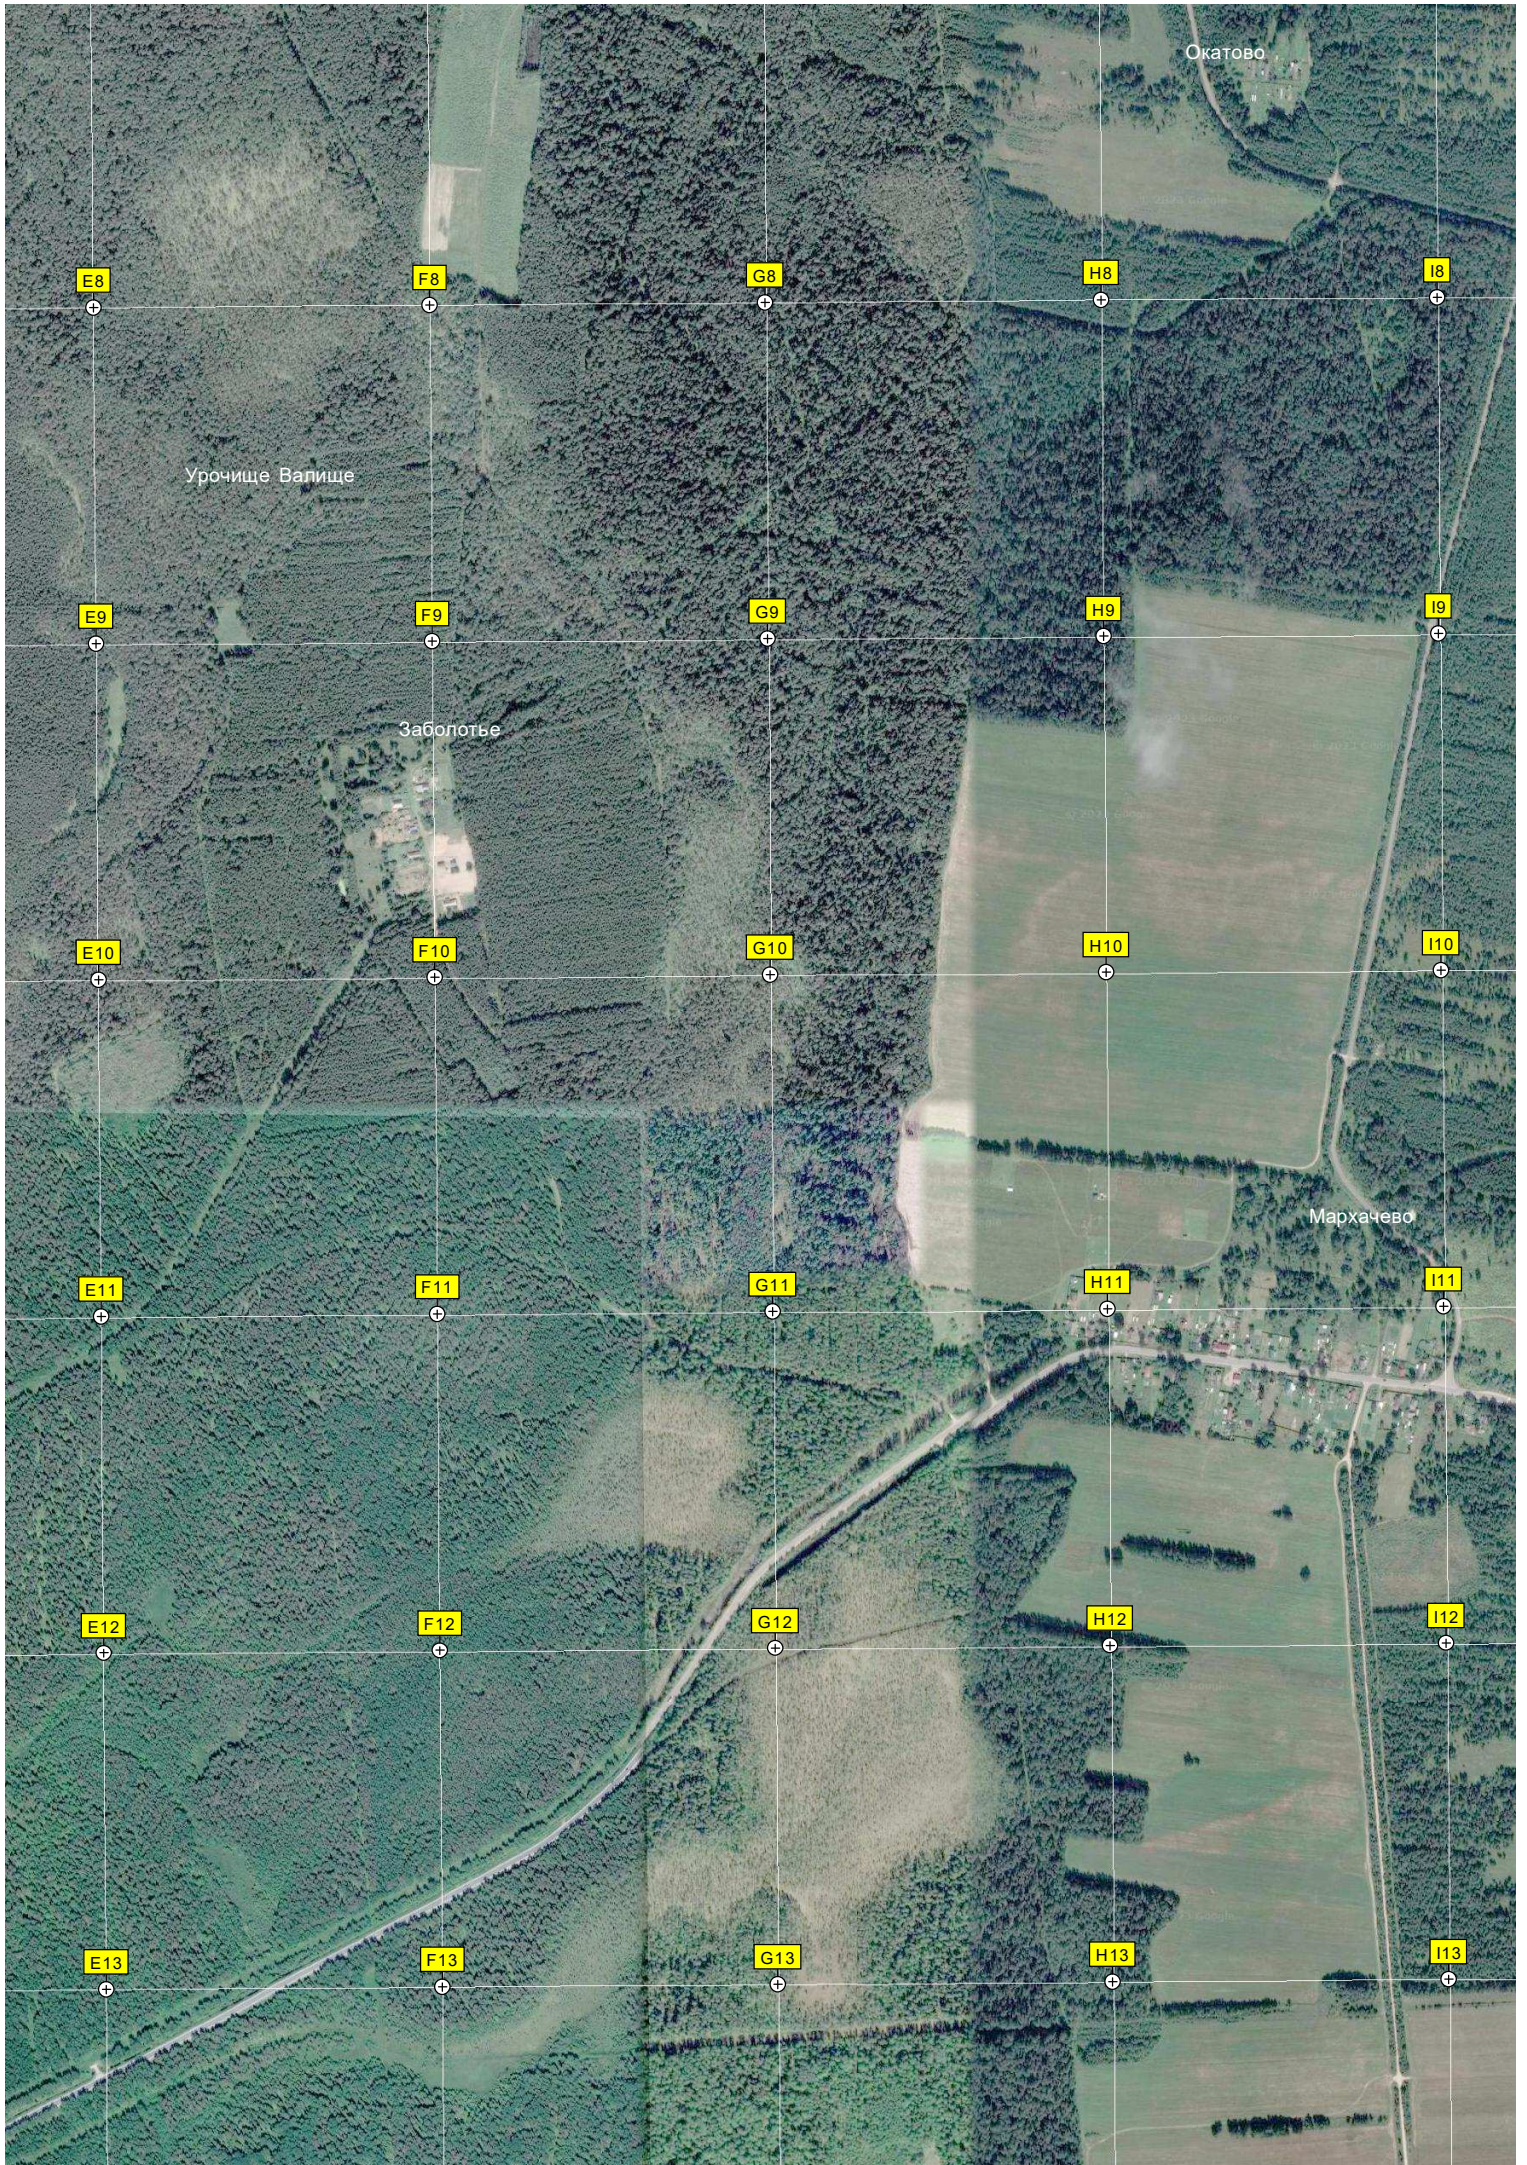

C9

D9

Кудрино

A10

B10

C10

D10

Тверево

A11

B11

C11

D11

Селиваново

A12

B12

C12

D12

падбище

A13

B13

C13

D13

Ивановское

Починок

Stanowisko startowe

Ангар

Стрельбище

Раздумово

Бывшее место расположения РЛС П-14 Об

Водонапорная башня Рожковское

Карелино

Горки