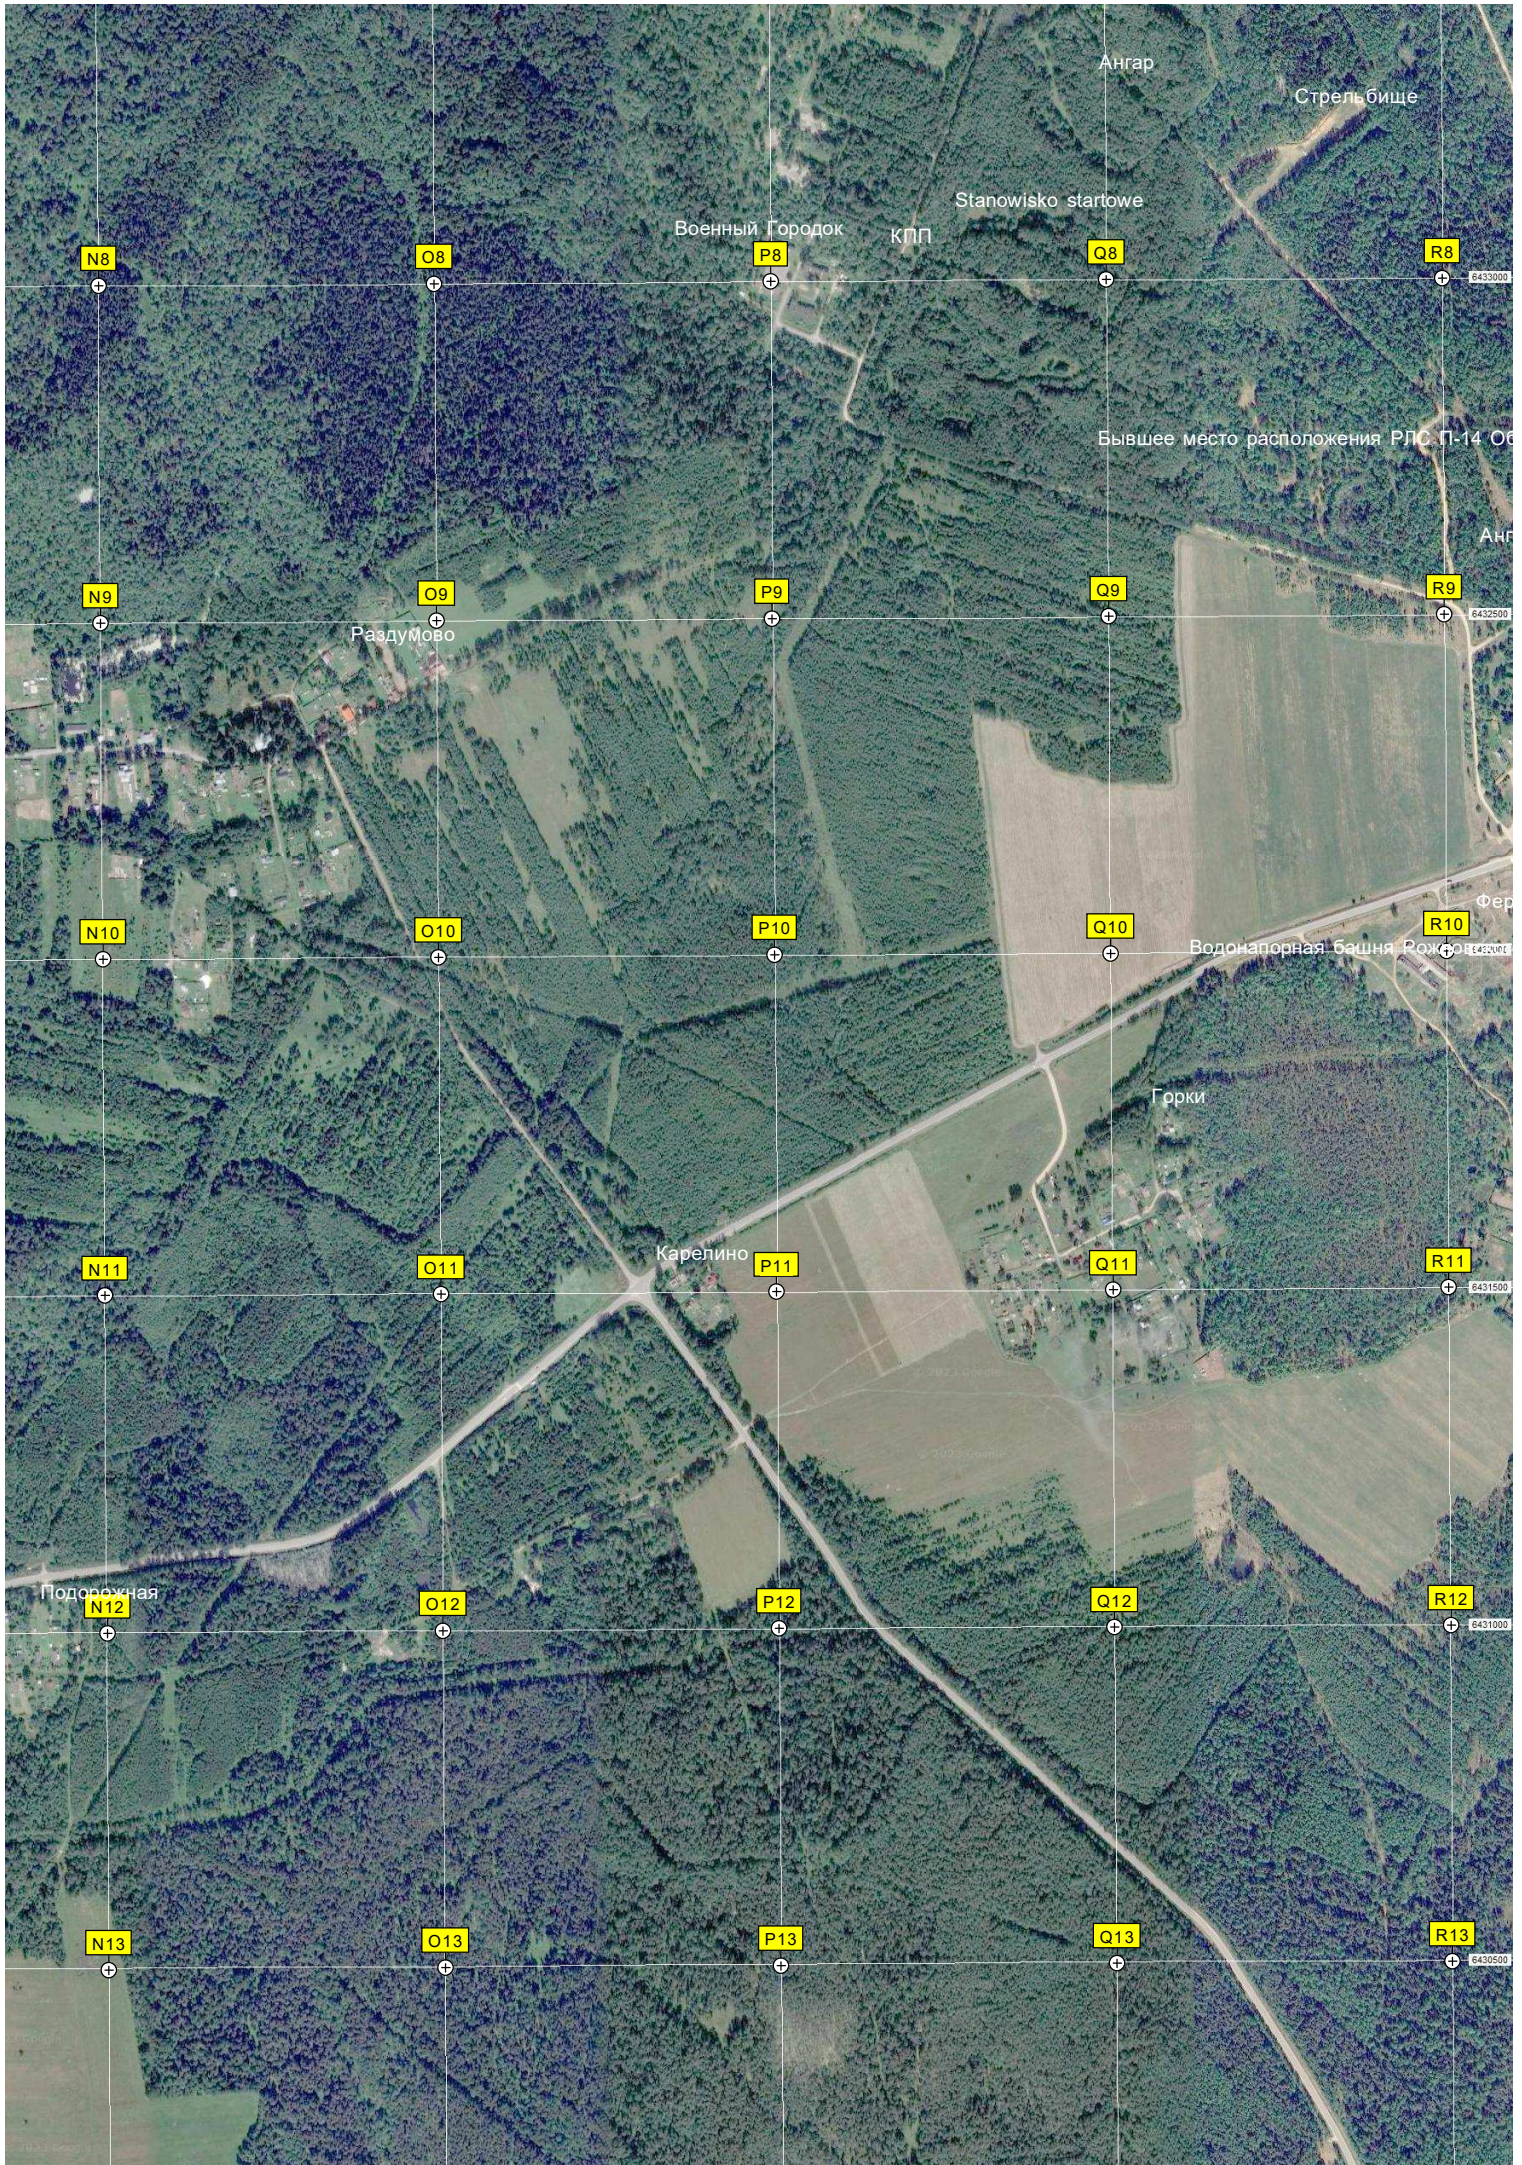

C9

D9

Кудрино

A10

B10

C10

D10

Тверево

A11

B11

C11

D11

Селиваново

A12

B12

C12

D12

падбище

A13

B13

C13

D13

Ивановское

Починок

Stanowisko startowe

Ангар

Стрельбище

Раздумово

Бывшее место расположения РЛС П-14 Об

Водонапорная башня Рожковское

Карелино

Горки