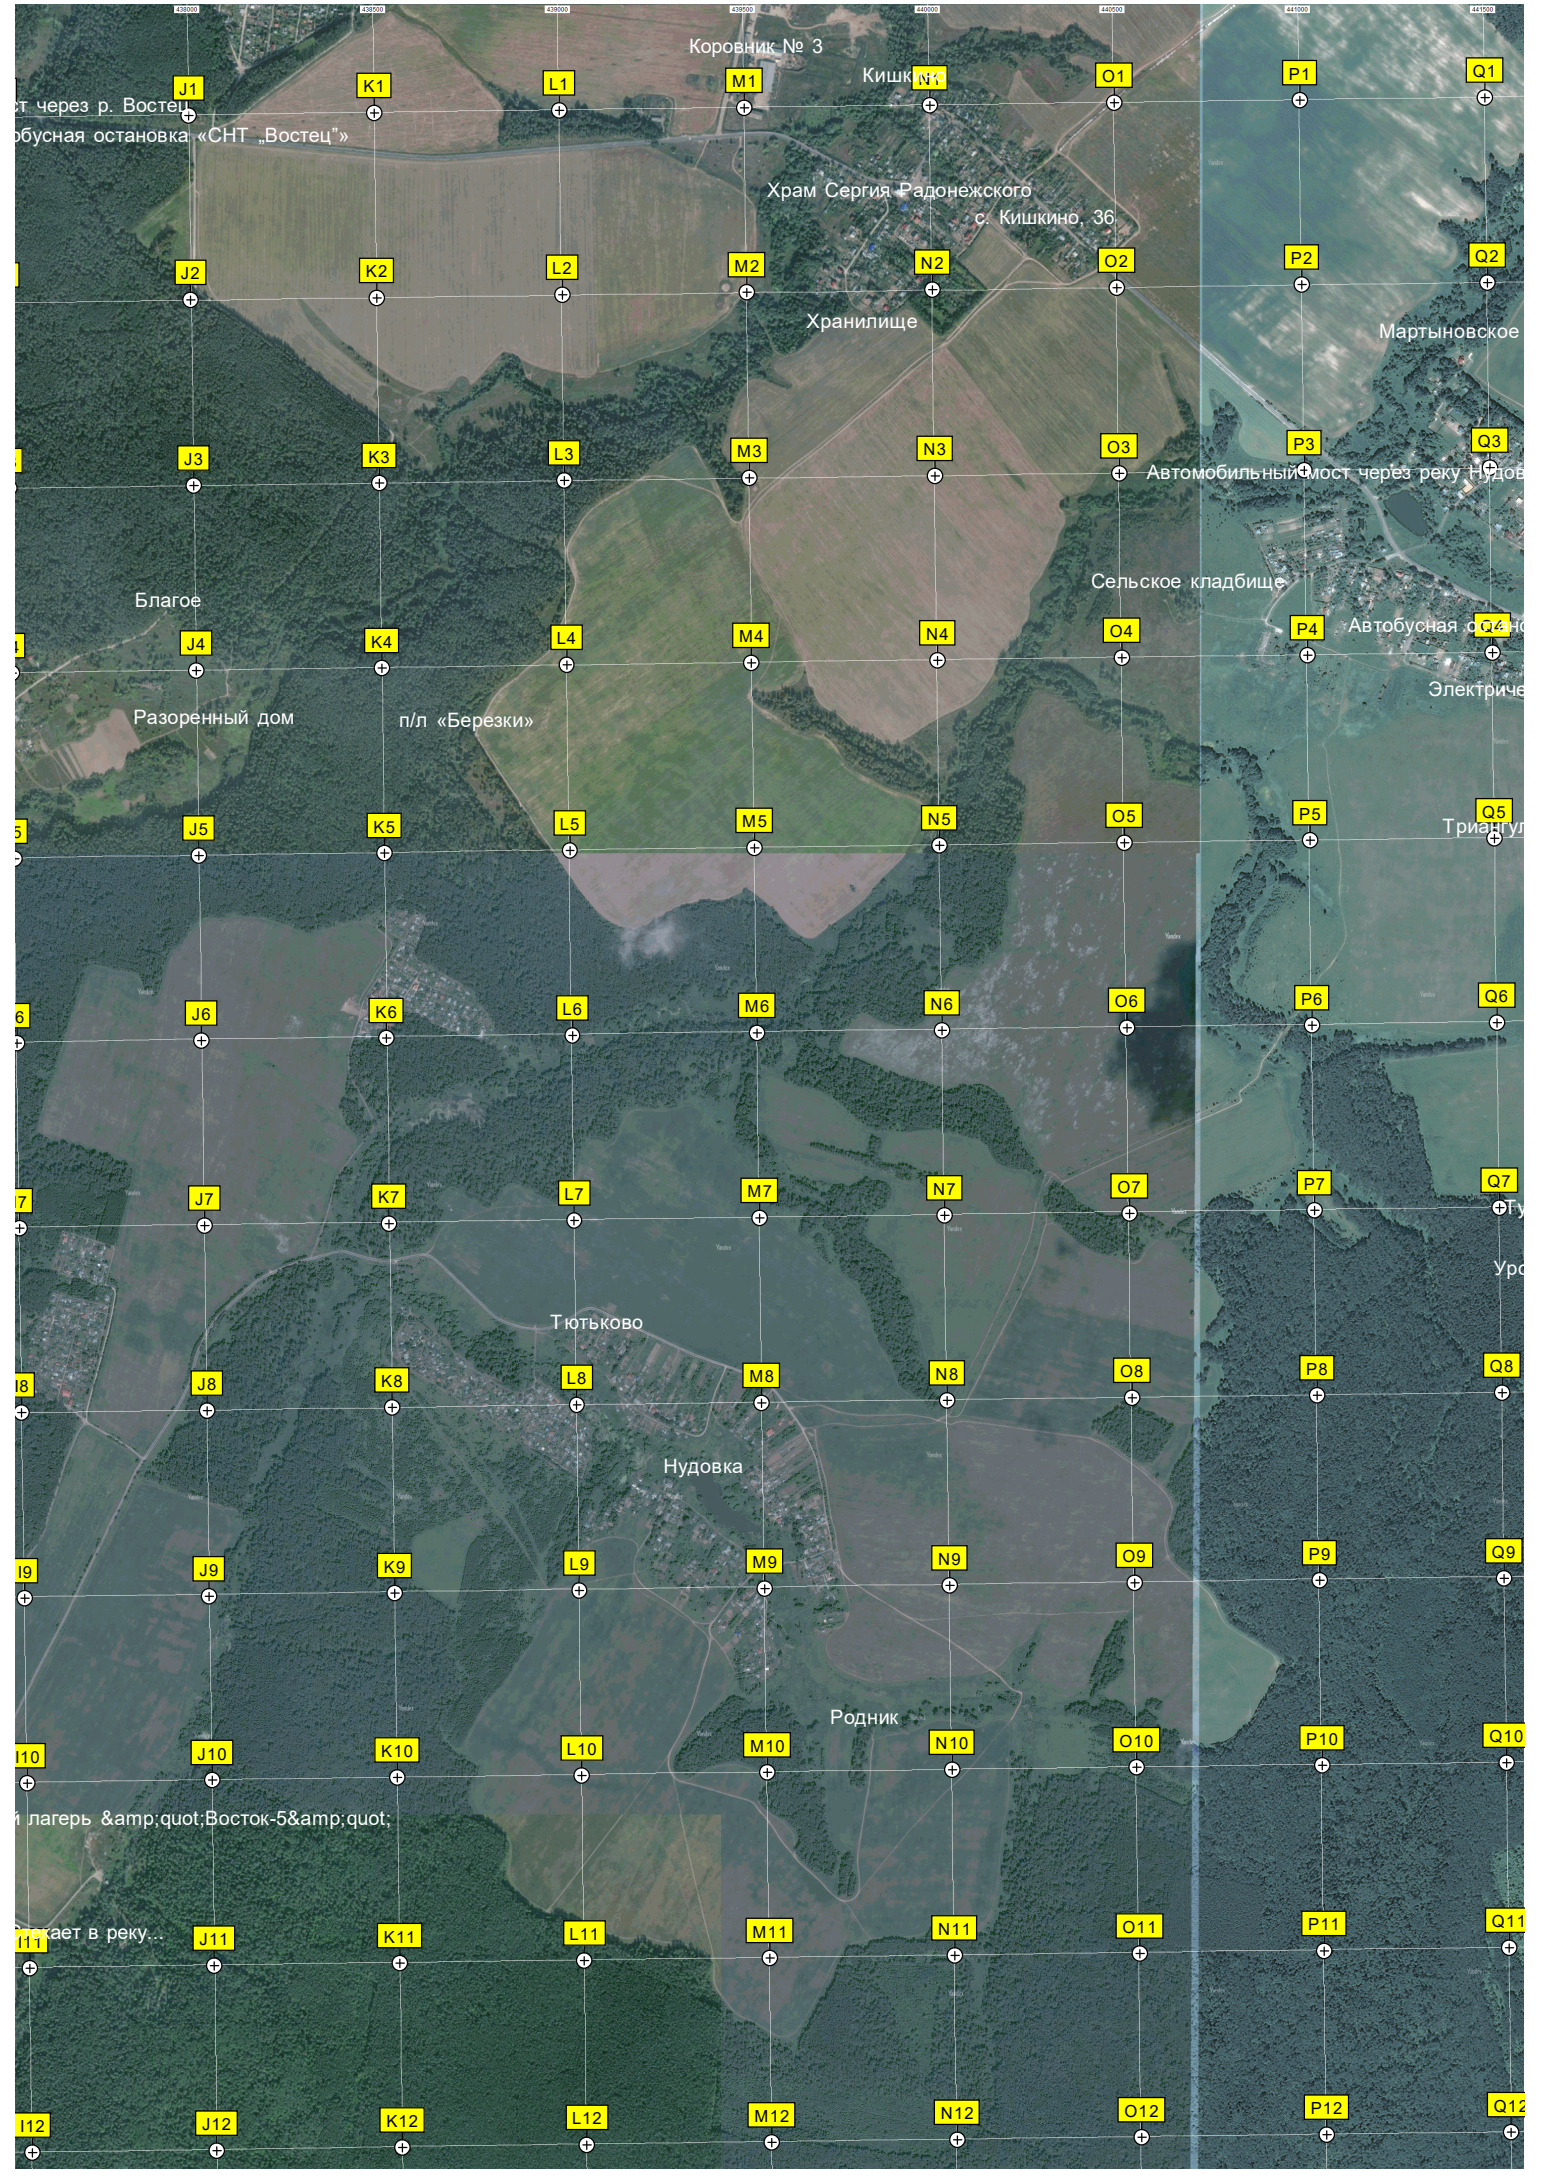

Коровник № 3

Кишкино

Храм Сергия Радонежского
с. Кишкино, 36

Хранилище

Мартыновское

Автомобильный мост через реку Нудовка

Сельское кладбище

Автобусная остановка

Электричество

Триангуляция

Тютюково

Нудовка

Родник

Благое

Разоренный дом

п/л «Березки»

ст через р. Восток
автобусная остановка «СНТ „Востец“»

и лагерь «Восток-5»

текает в реку...