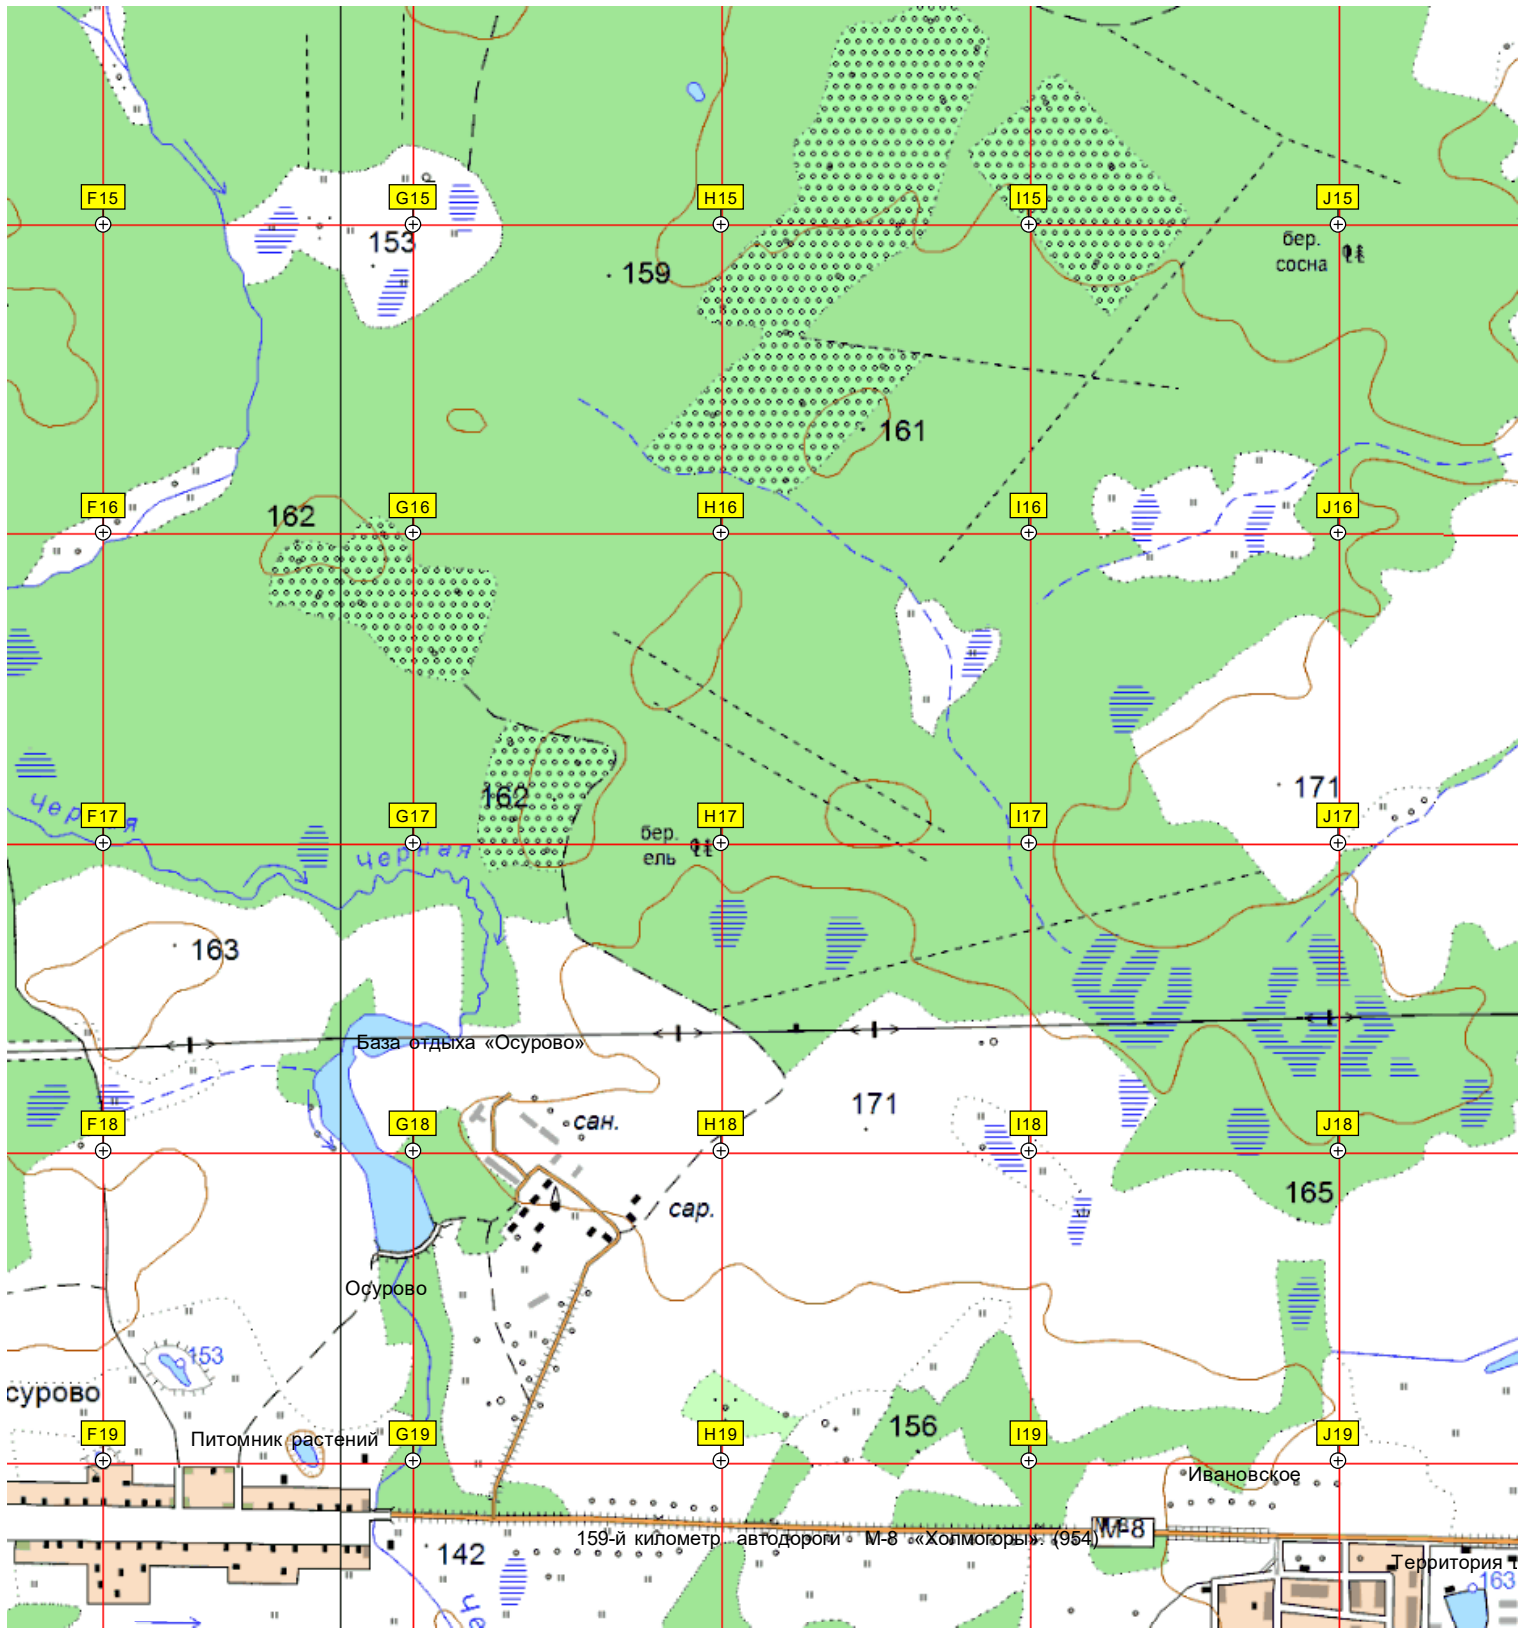

L14

M14

N14

O14

Место для купания и спуска лодок

164

Вашутино

Место для купания и спуска лодок

Вашутино

Водонапорная башня Рожновского

Экоферма «Джао Да!ча»

Хватково

Перелески

АЦЗ

Мотель «Сытый Ёжик»

162-й километр автодороги М-8 «Холмогоры». (95) Водопропускная труба