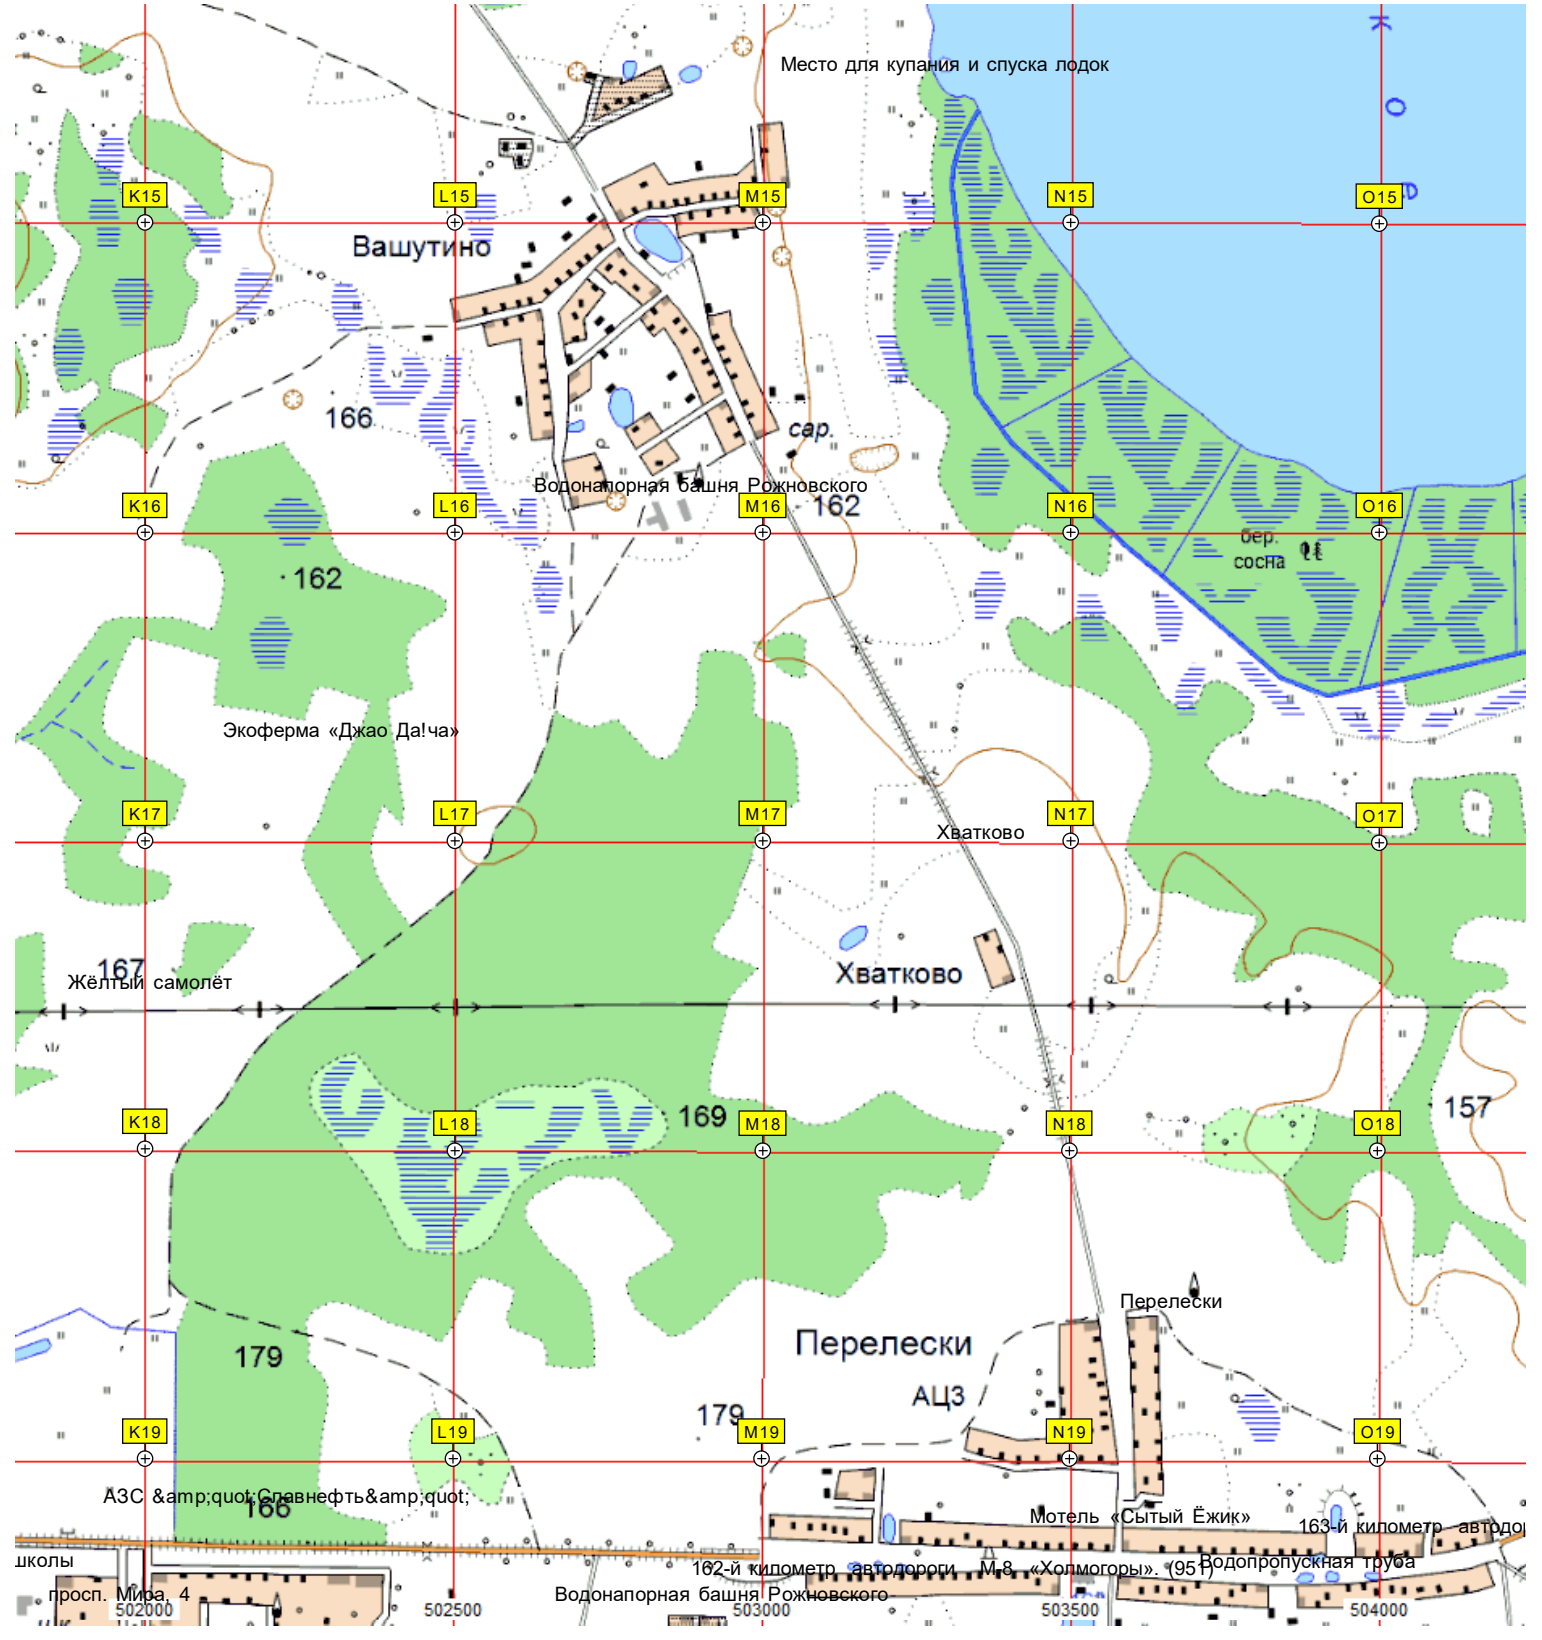

Место для купания и спуска лодок

Вашутино

Водонапорная башня Рожновского

Экоферма «Джао Да!ча»

Хватково

Перелески

АЦЗ

Мотель «Сытый Ёжик»

162-й километр автодороги М-8 «Холмогоры». (95) Водопропускная труба

АЗС «Славнефть»

школа

просп. Мира, 4
502000

502500

Водонапорная башня Рожновского
503000

503500

504000

K15

L15

M15

N15

O15

K16

L16

M16

N16

O16

K17

L17

M17

N17

O17

K18

L18

M18

N18

O18

K19

L19

M19

N19

O19

Желтый самолёт

166

162

167

169

179

166

179

157