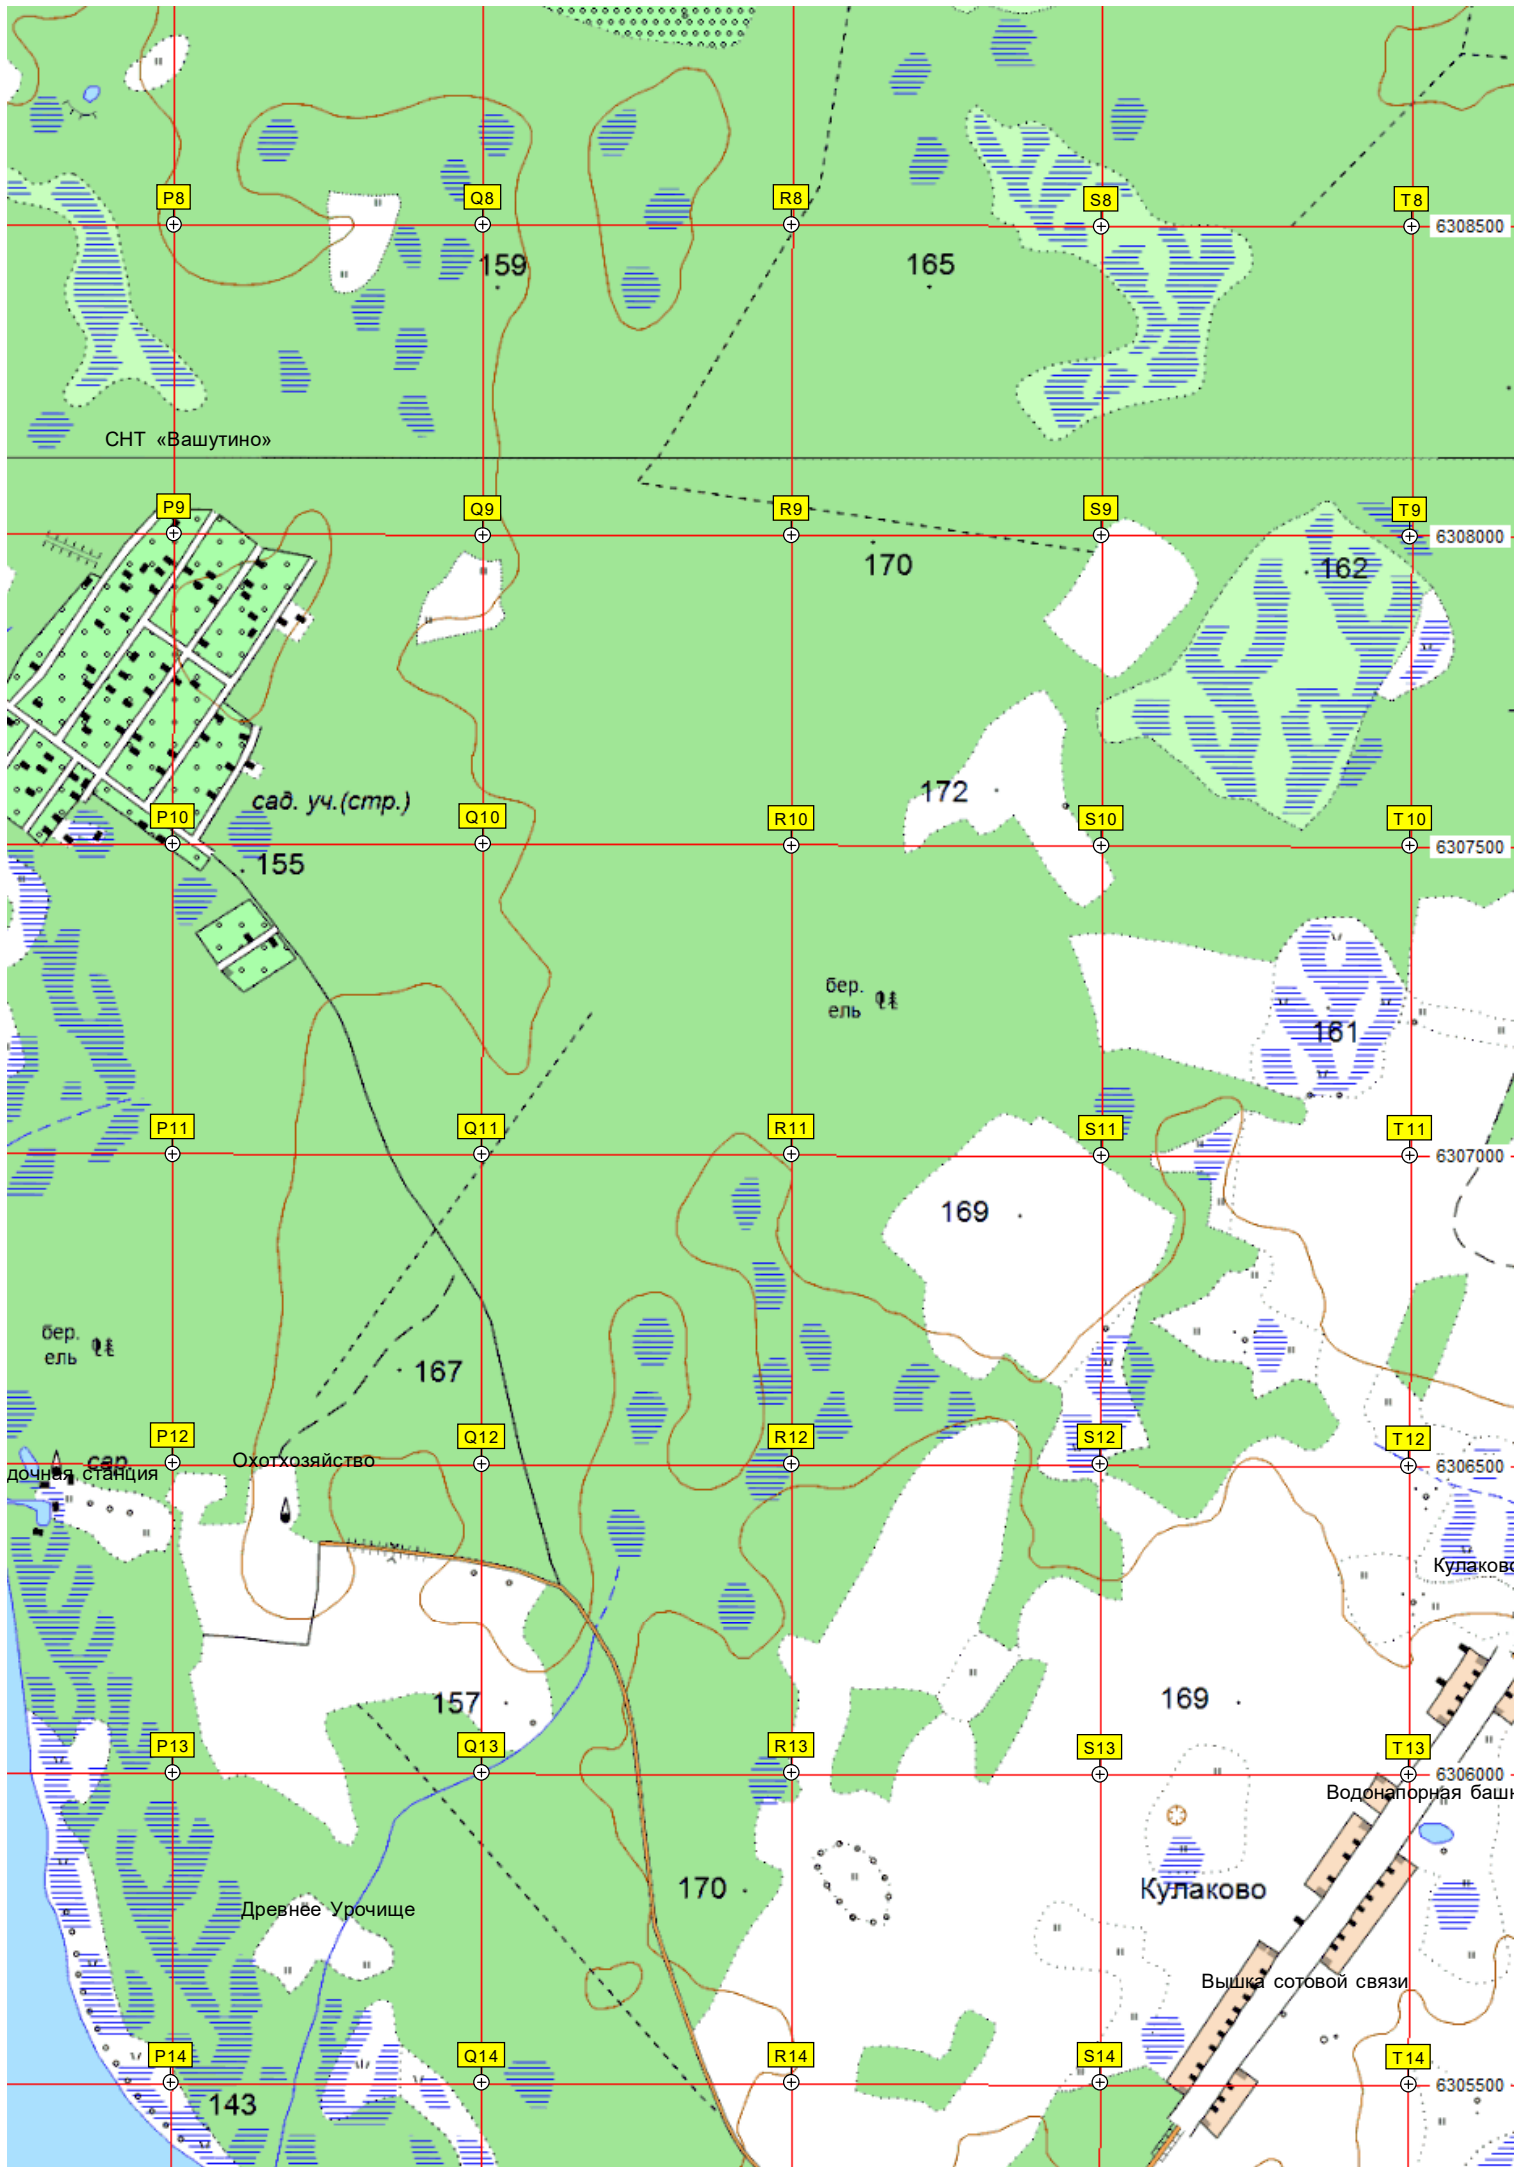

153

Озеро Вашутинское

K11

L11

M11

N11

O11

144

L14

M14

N14

O14

Место для купания и спуска лодок

164

Вашутино

Место для купания и спуска лодок

Вашутино

Водонапорная башня Рожновского

Экоферма «Джао Да!ча»

Хватково

Перелески

АЦЗ

Мотель «Сытый Ёжик»

162-й километр автодороги М-8 «Холмогоры». (95) Водопропускная труба