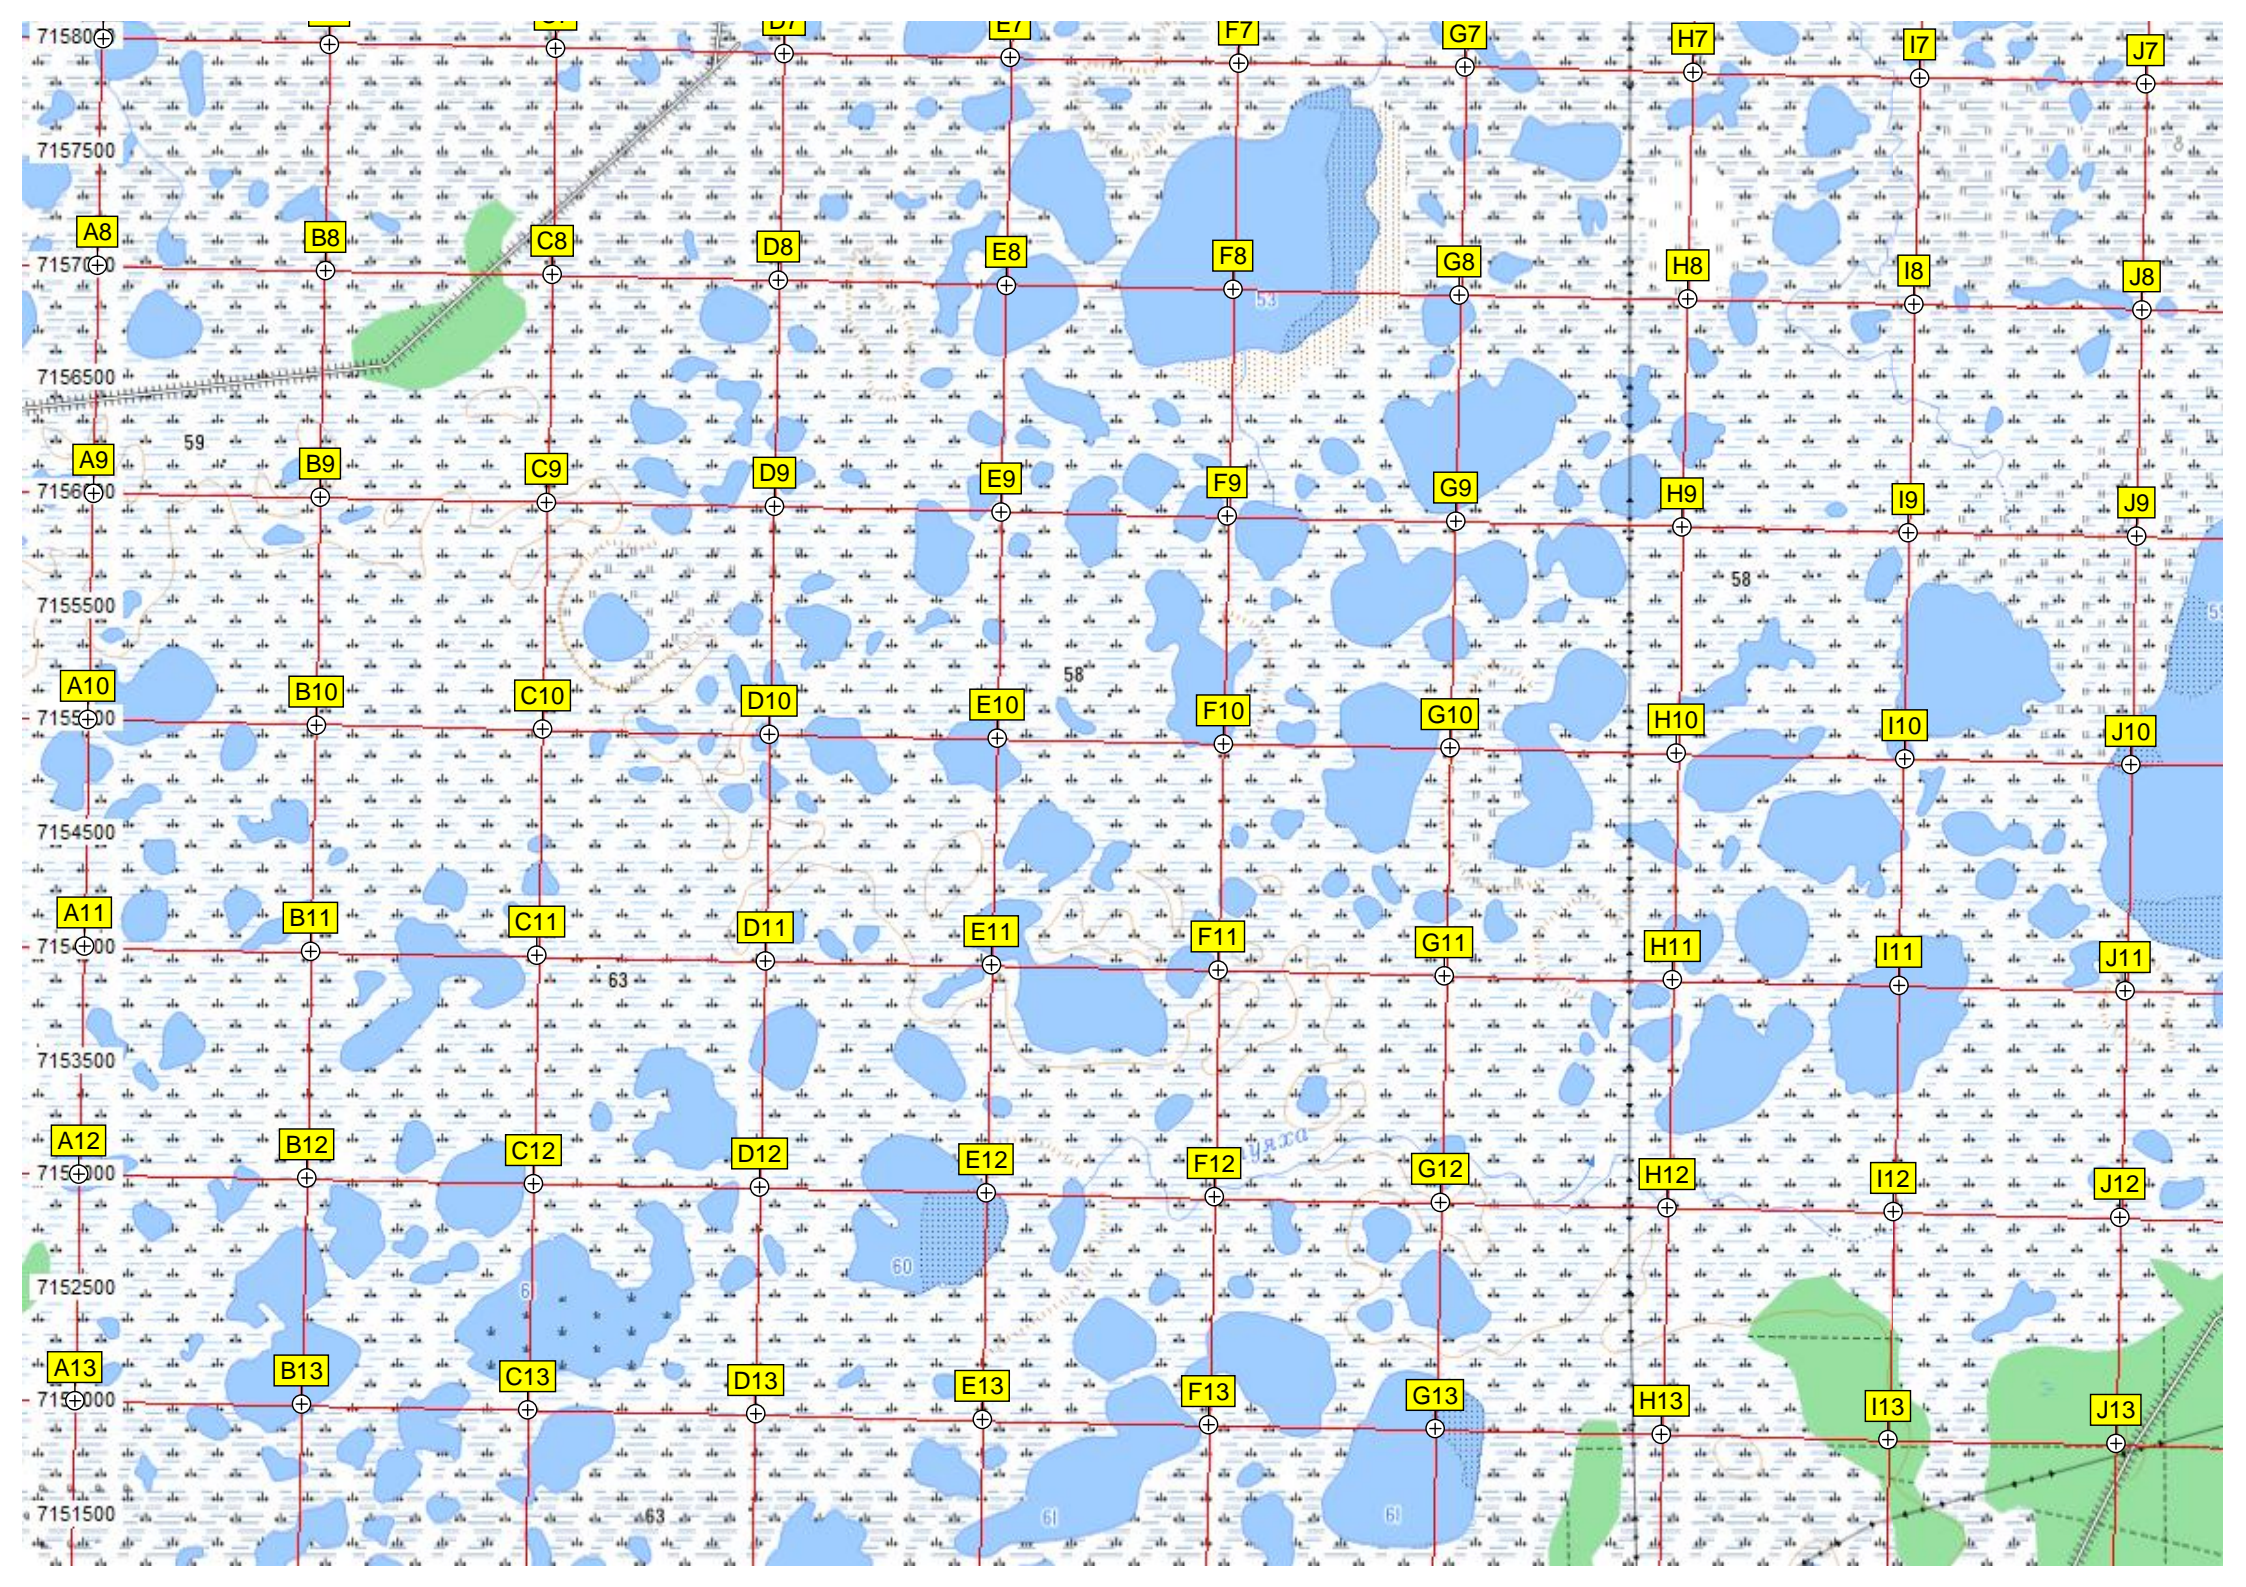

561000 561500 562000 562500 563000 563500 564000 564500 565000 565500 566000 566500 567000 567500 568000 568500 569000 569500 570000

Известинское месторождение

A7 B7 C7 D7 E7 F7 G7 H7 I7 J7

оз Сейто

Пурпее

ЛПДС "Пурпе"

КНПС Ванкорнефть

Пурпее

Етуяра

Юр-Т

ГУБКИНСКИЙ