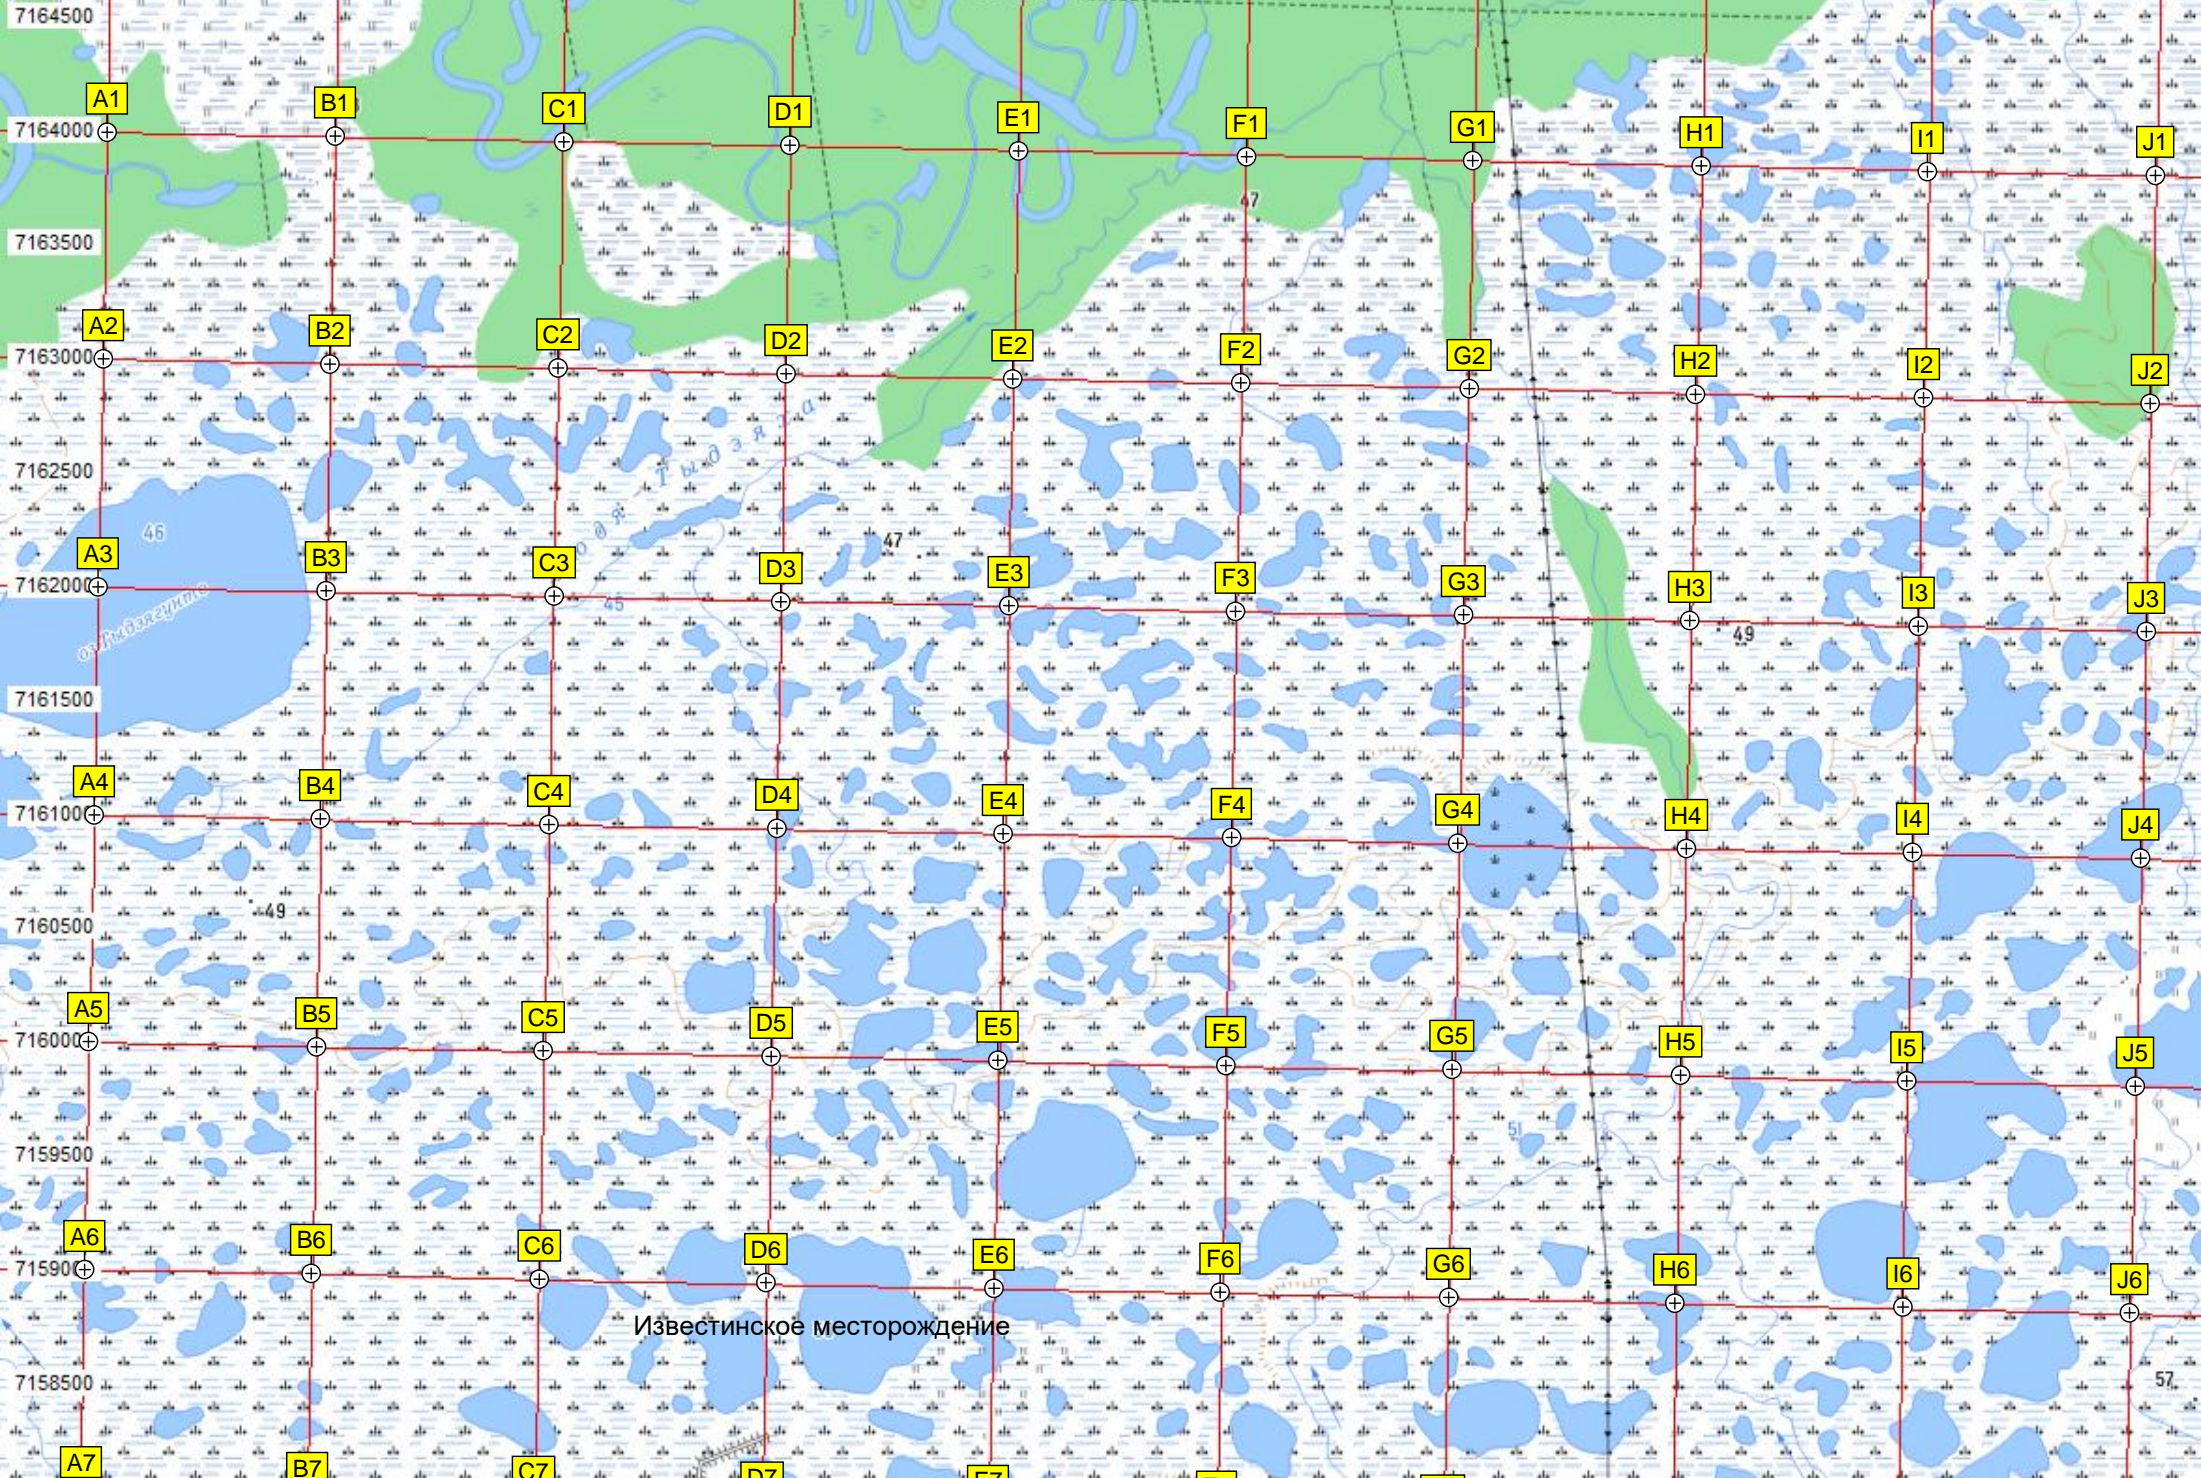

561000 561500 562000 562500 563000 563500 564000 564500 565000 565500 566000 566500 567000 567500 568000 568500 569000 569500 570000

Известинское месторождение

A7 B7 C7 D7 E7 F7 G7 H7 I7 J7

оз Сейто

Пурпее

ЛПДС "Пурпе"

КНПС Ванкорнефть

Пурпее

Етуяра

Юр-Т

ГУБКИНСКИЙ