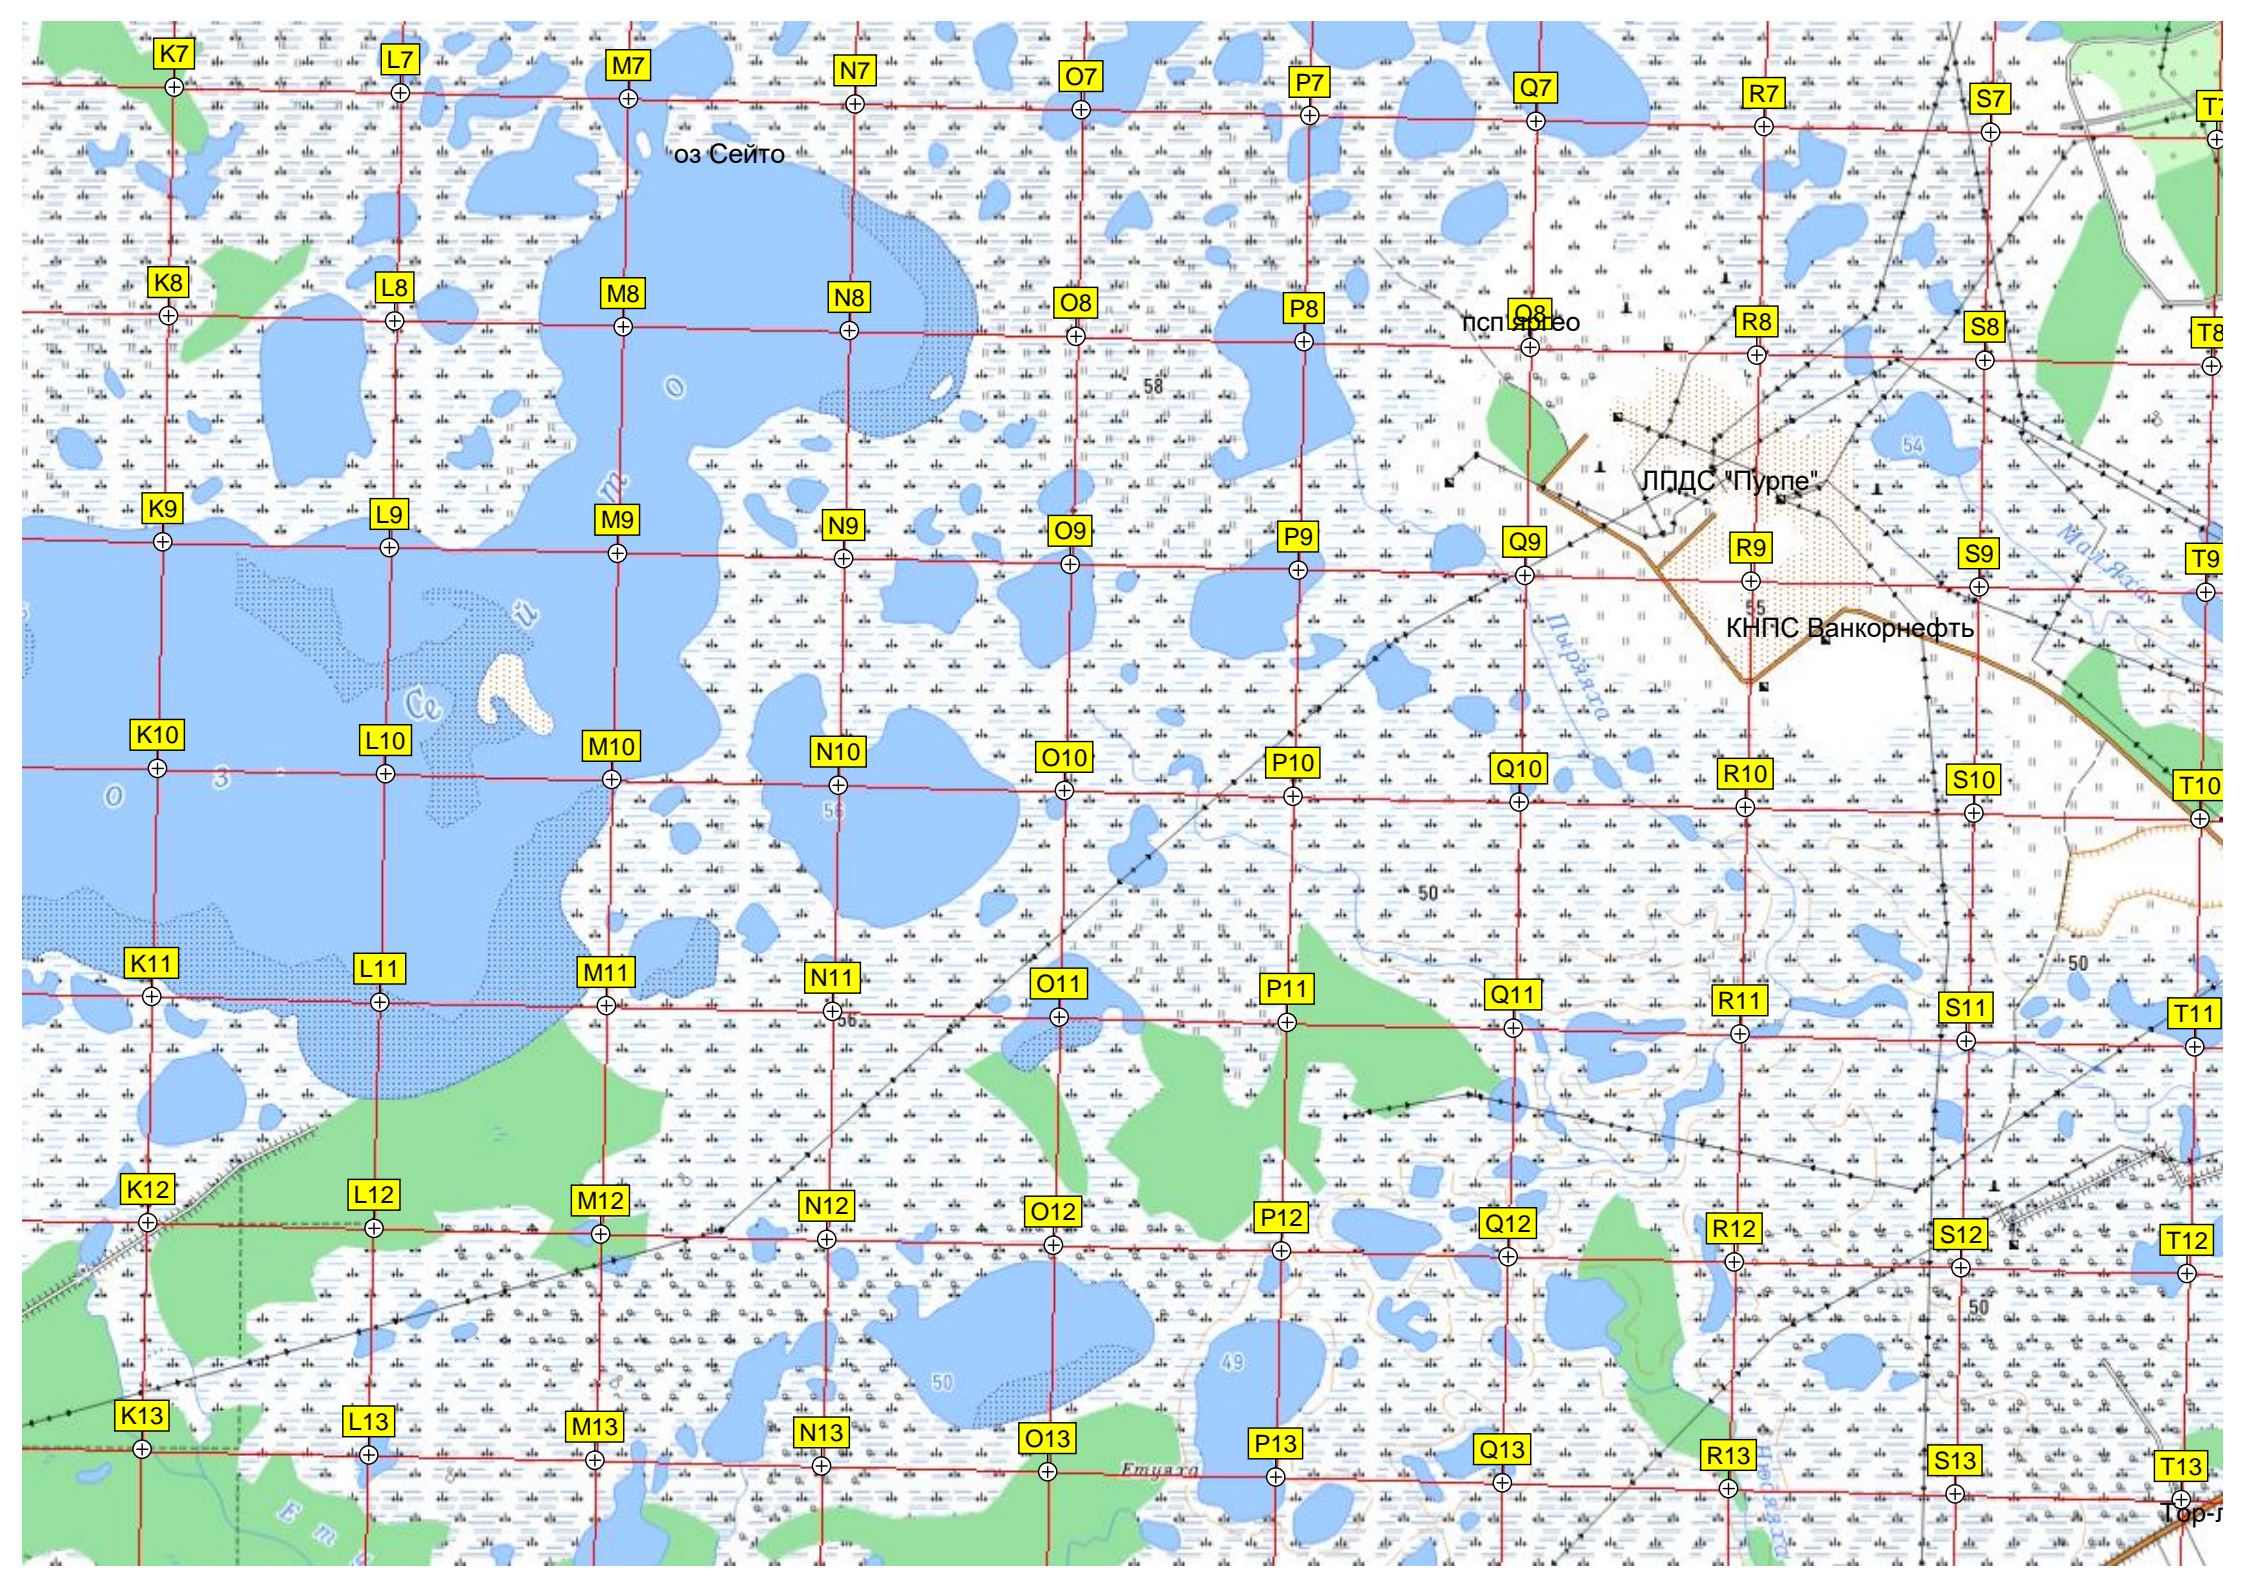

561000 561500 562000 562500 563000 563500 564000 564500 565000 565500 566000 566500 567000 567500 568000 568500 569000 569500 570000

Известинское месторождение

A7 B7 C7 D7 E7 F7 G7 H7 I7 J7

оз Сейто

Пурпее

ЛПДС "Пурпе"

КНПС Ванкорнефть

Пурпее

Етуяра

Юр-Т

ГУБКИНСКИЙ