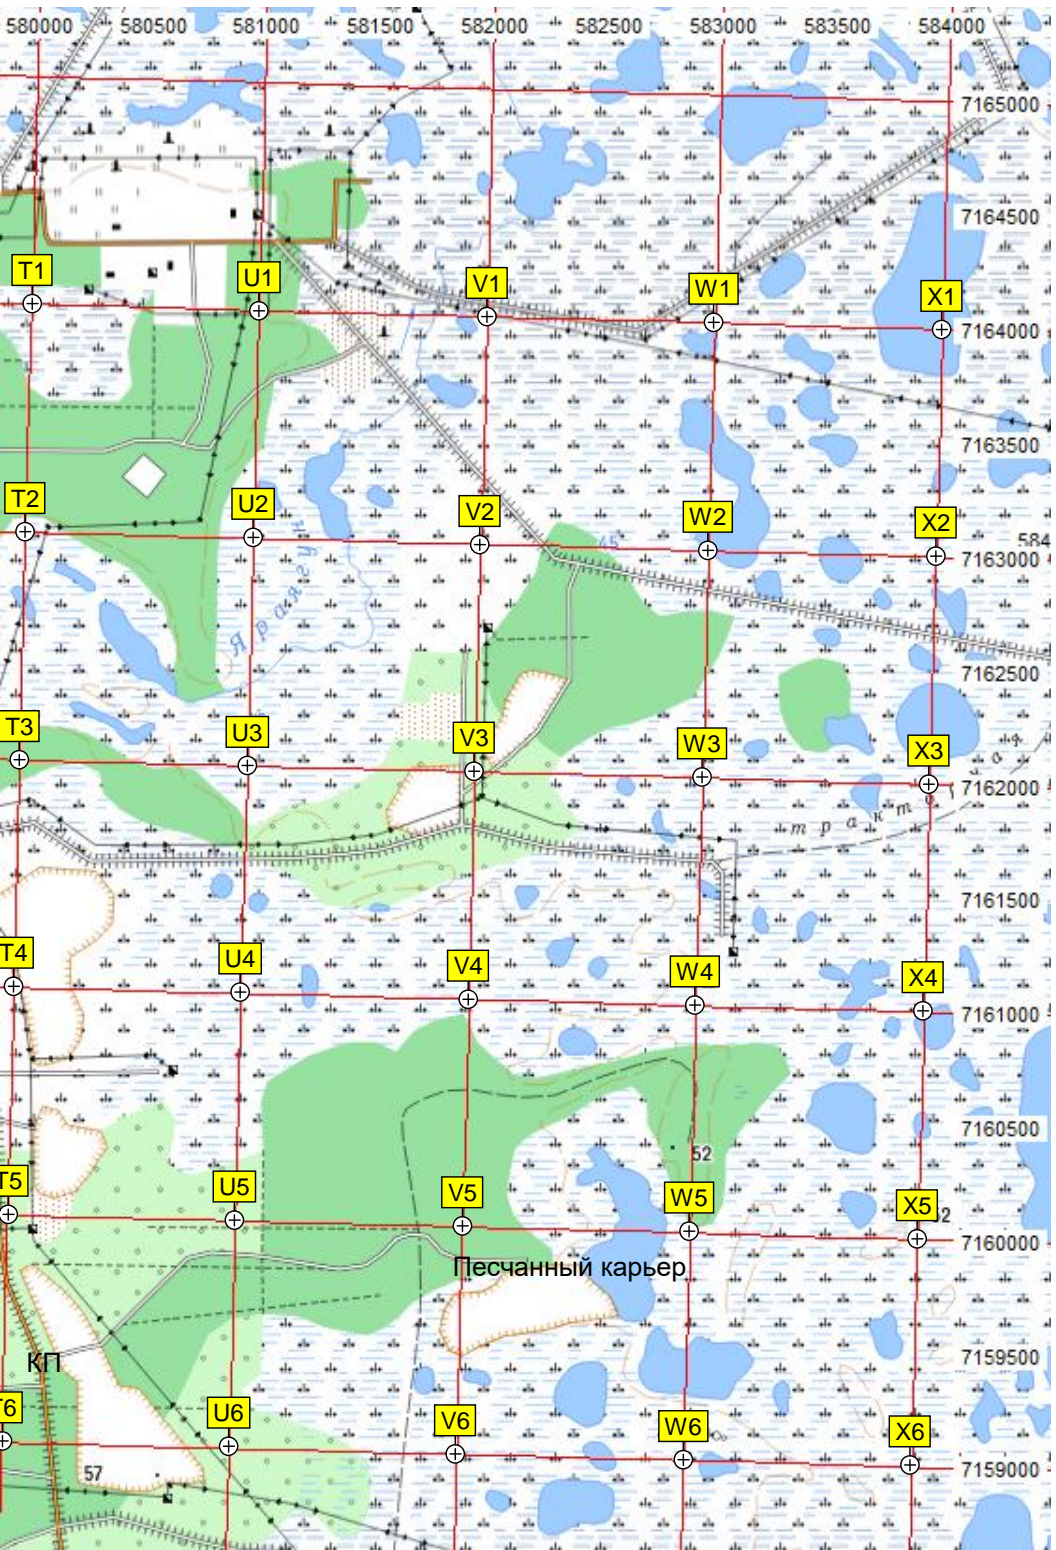

561000 561500 562000 562500 563000 563500 564000 564500 565000 565500 566000 566500 567000 567500 568000 568500 569000 569500 570000

Известинское месторождение

A7 B7 C7 D7 E7 F7 G7 H7 I7 J7

оз Сейто

Пурпее

ЛПДС "Пурпе"

КНПС Ванкорнефть

Пурпее

Етуяра

Юр-Т

ГУБКИНСКИЙ