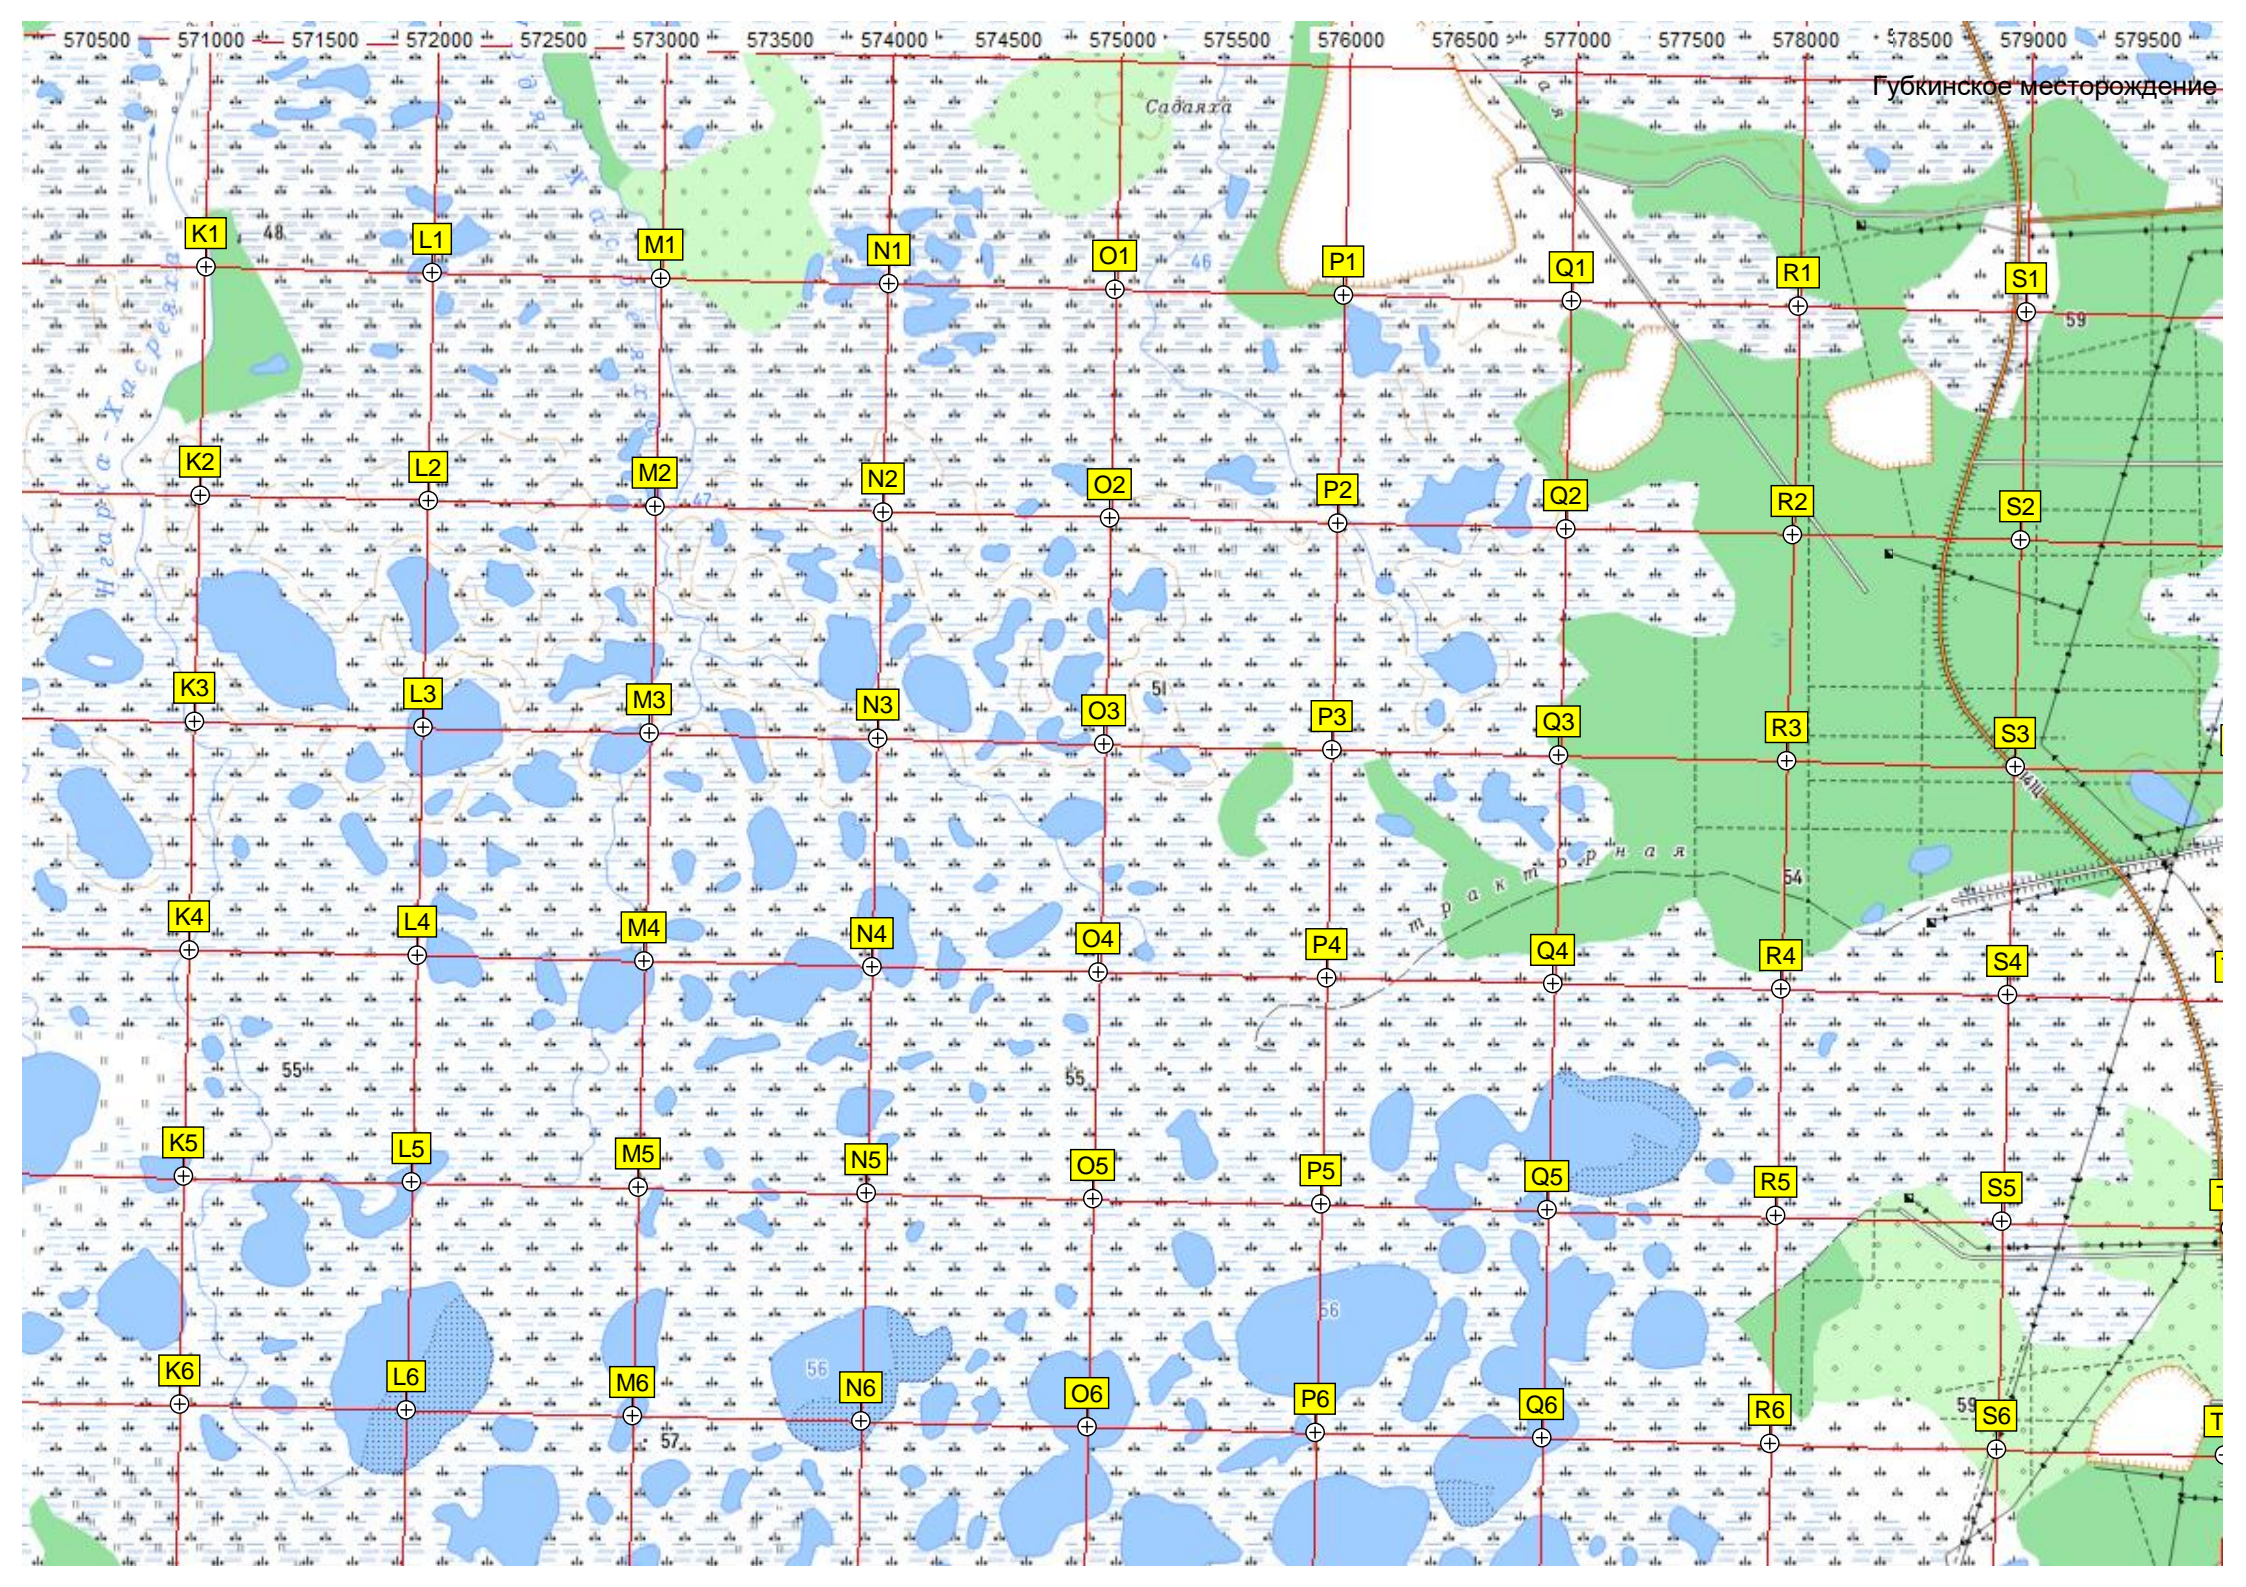

561000 561500 562000 562500 563000 563500 564000 564500 565000 565500 566000 566500 567000 567500 568000 568500 569000 569500 570000

Известинское месторождение

A7 B7 C7 D7 E7 F7 G7 H7 I7 J7

оз Сейто

Пурпее

ЛПДС "Пурпе"

КНПС Ванкорнефть

Пурпее

Етуяра

Юр-Т

ГУБКИНСКИЙ