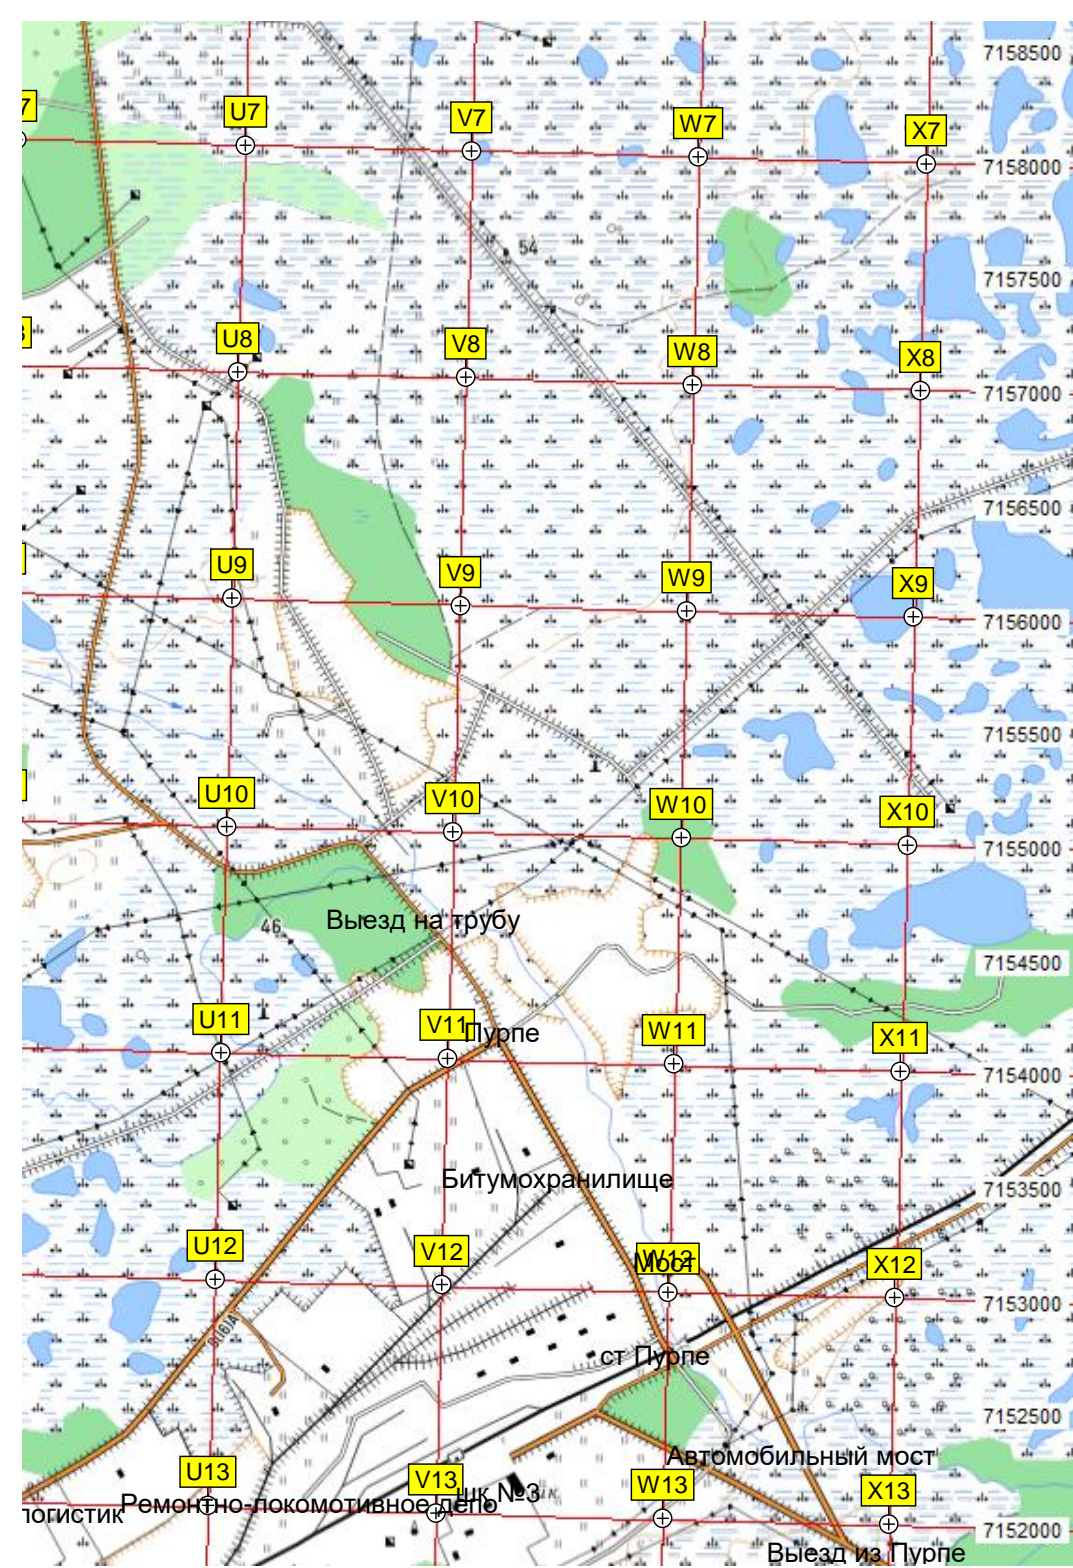

561000 561500 562000 562500 563000 563500 564000 564500 565000 565500 566000 566500 567000 567500 568000 568500 569000 569500 570000

Известинское месторождение

A7 B7 C7 D7 E7 F7 G7 H7 I7 J7

оз Сейто

Пурпее

ЛПДС "Пурпе"

КНПС Ванкорнефть

Пурпее

Етуяра

Юр-Т

ГУБКИНСКИЙ