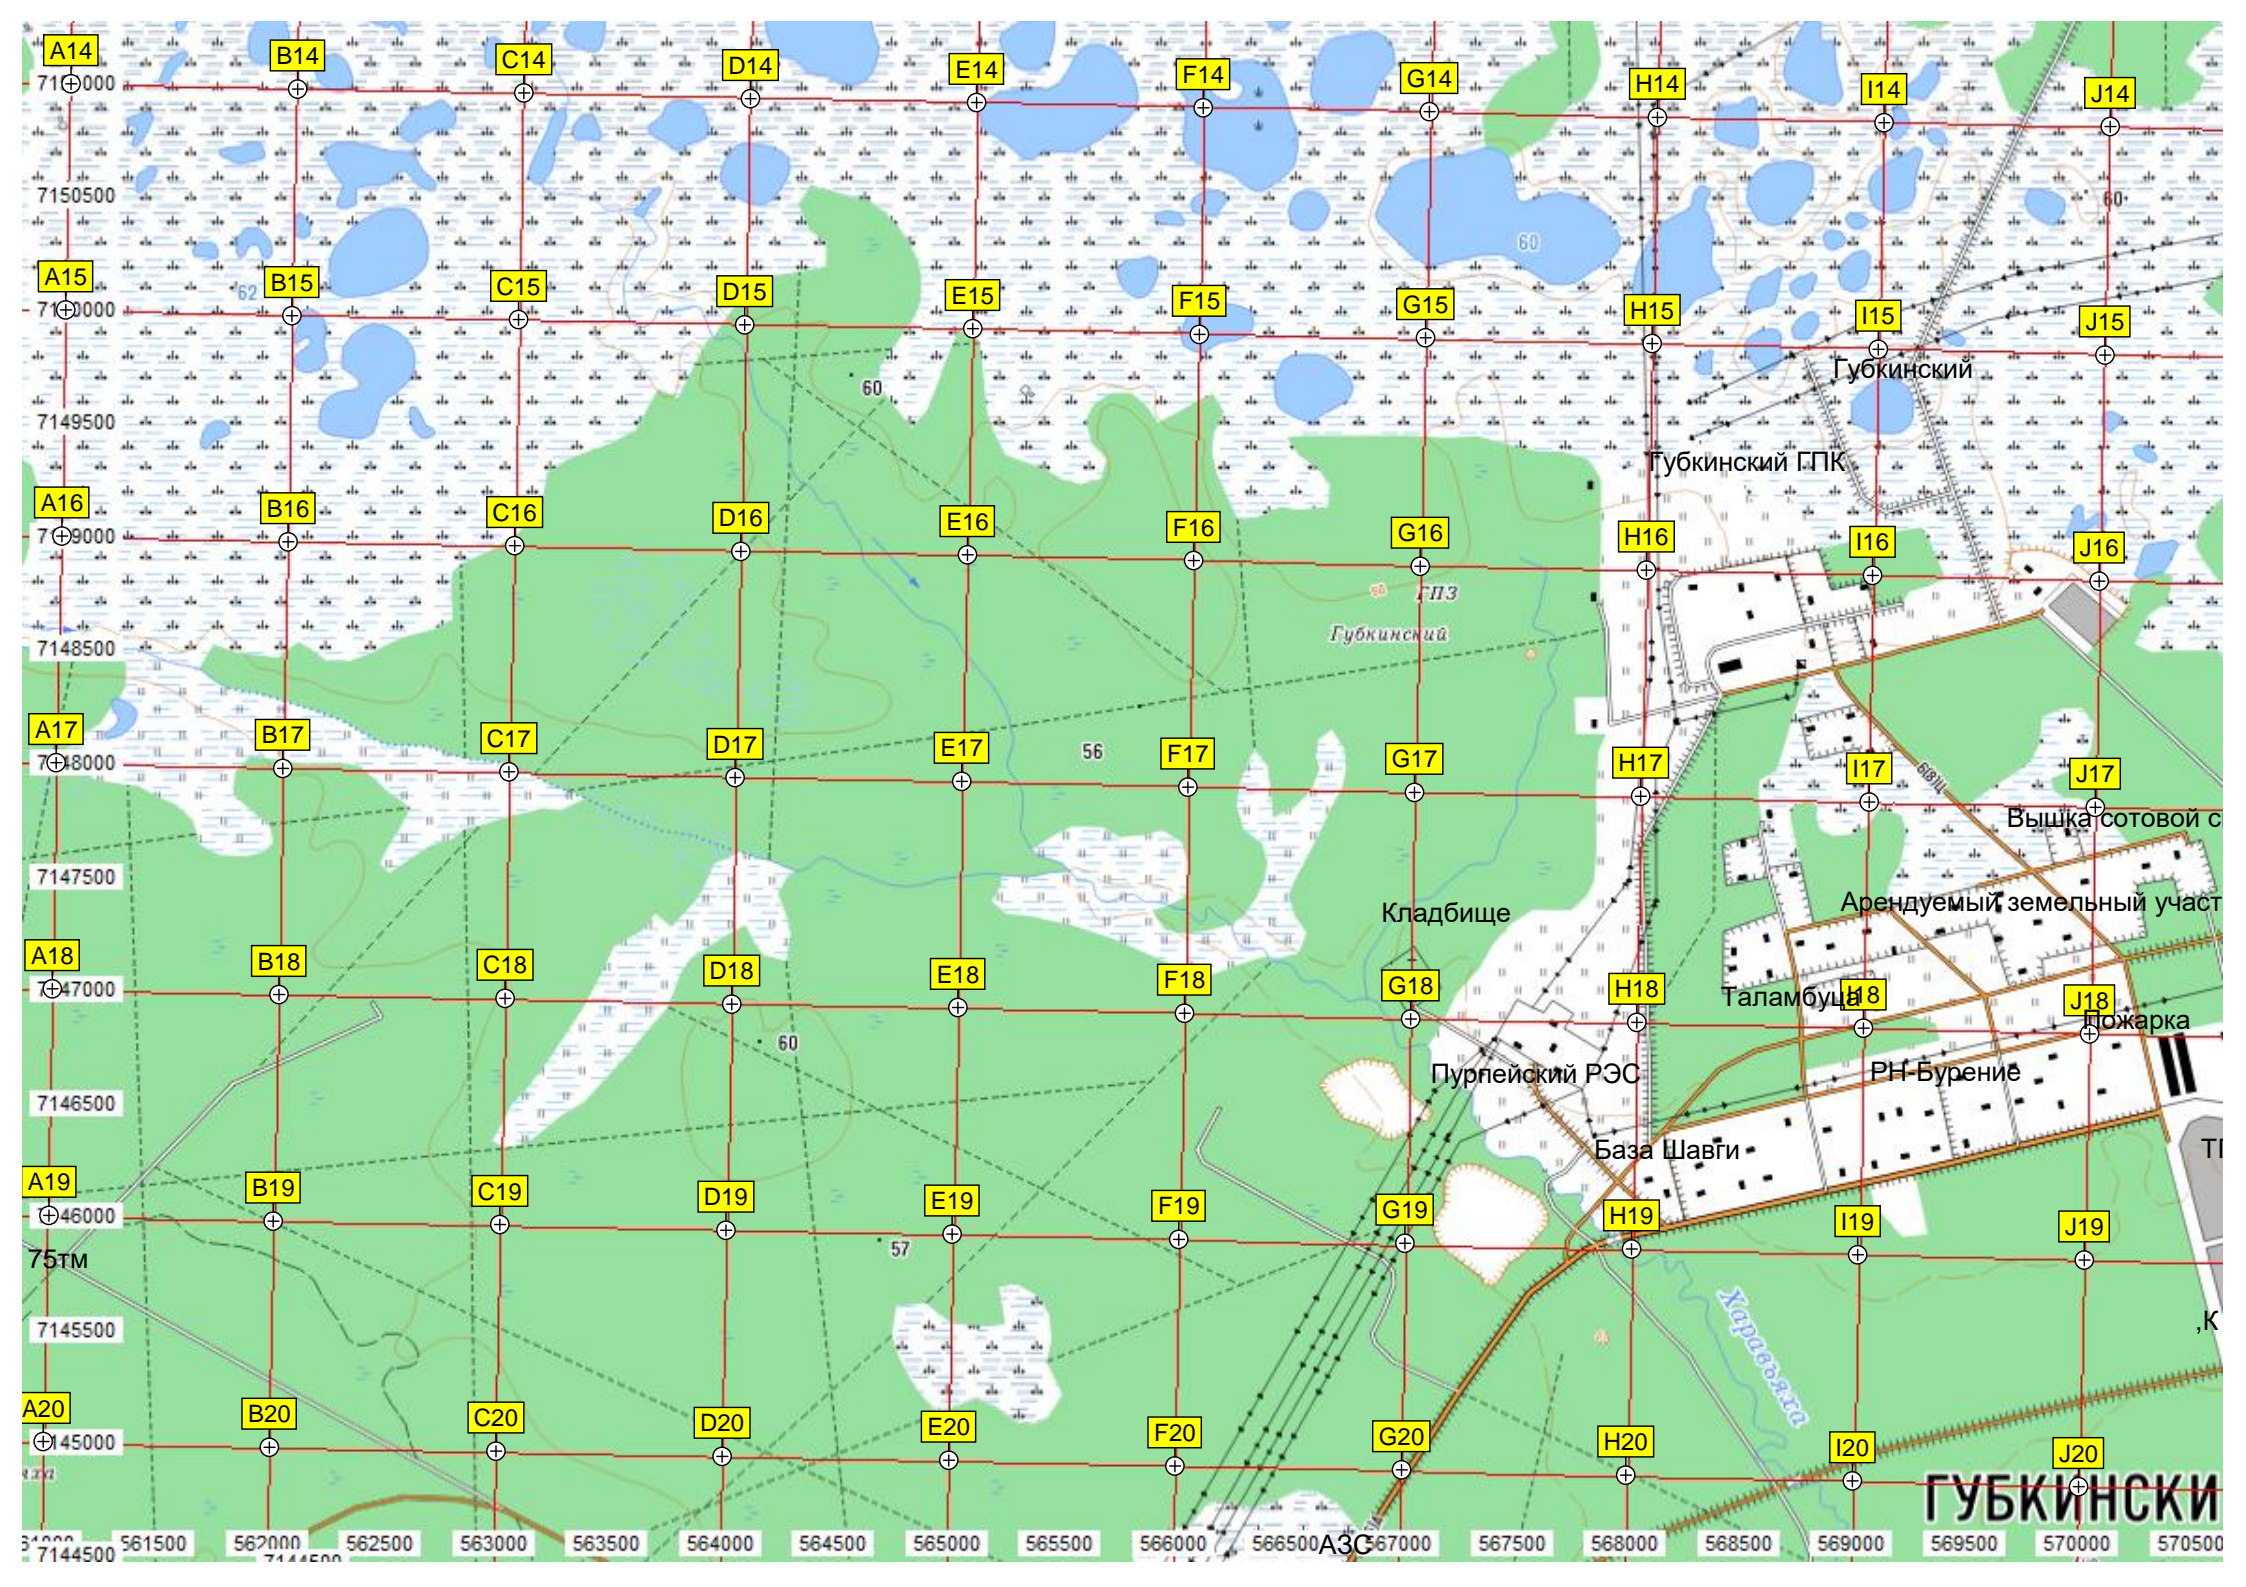

ГУБКИНСКИЙ