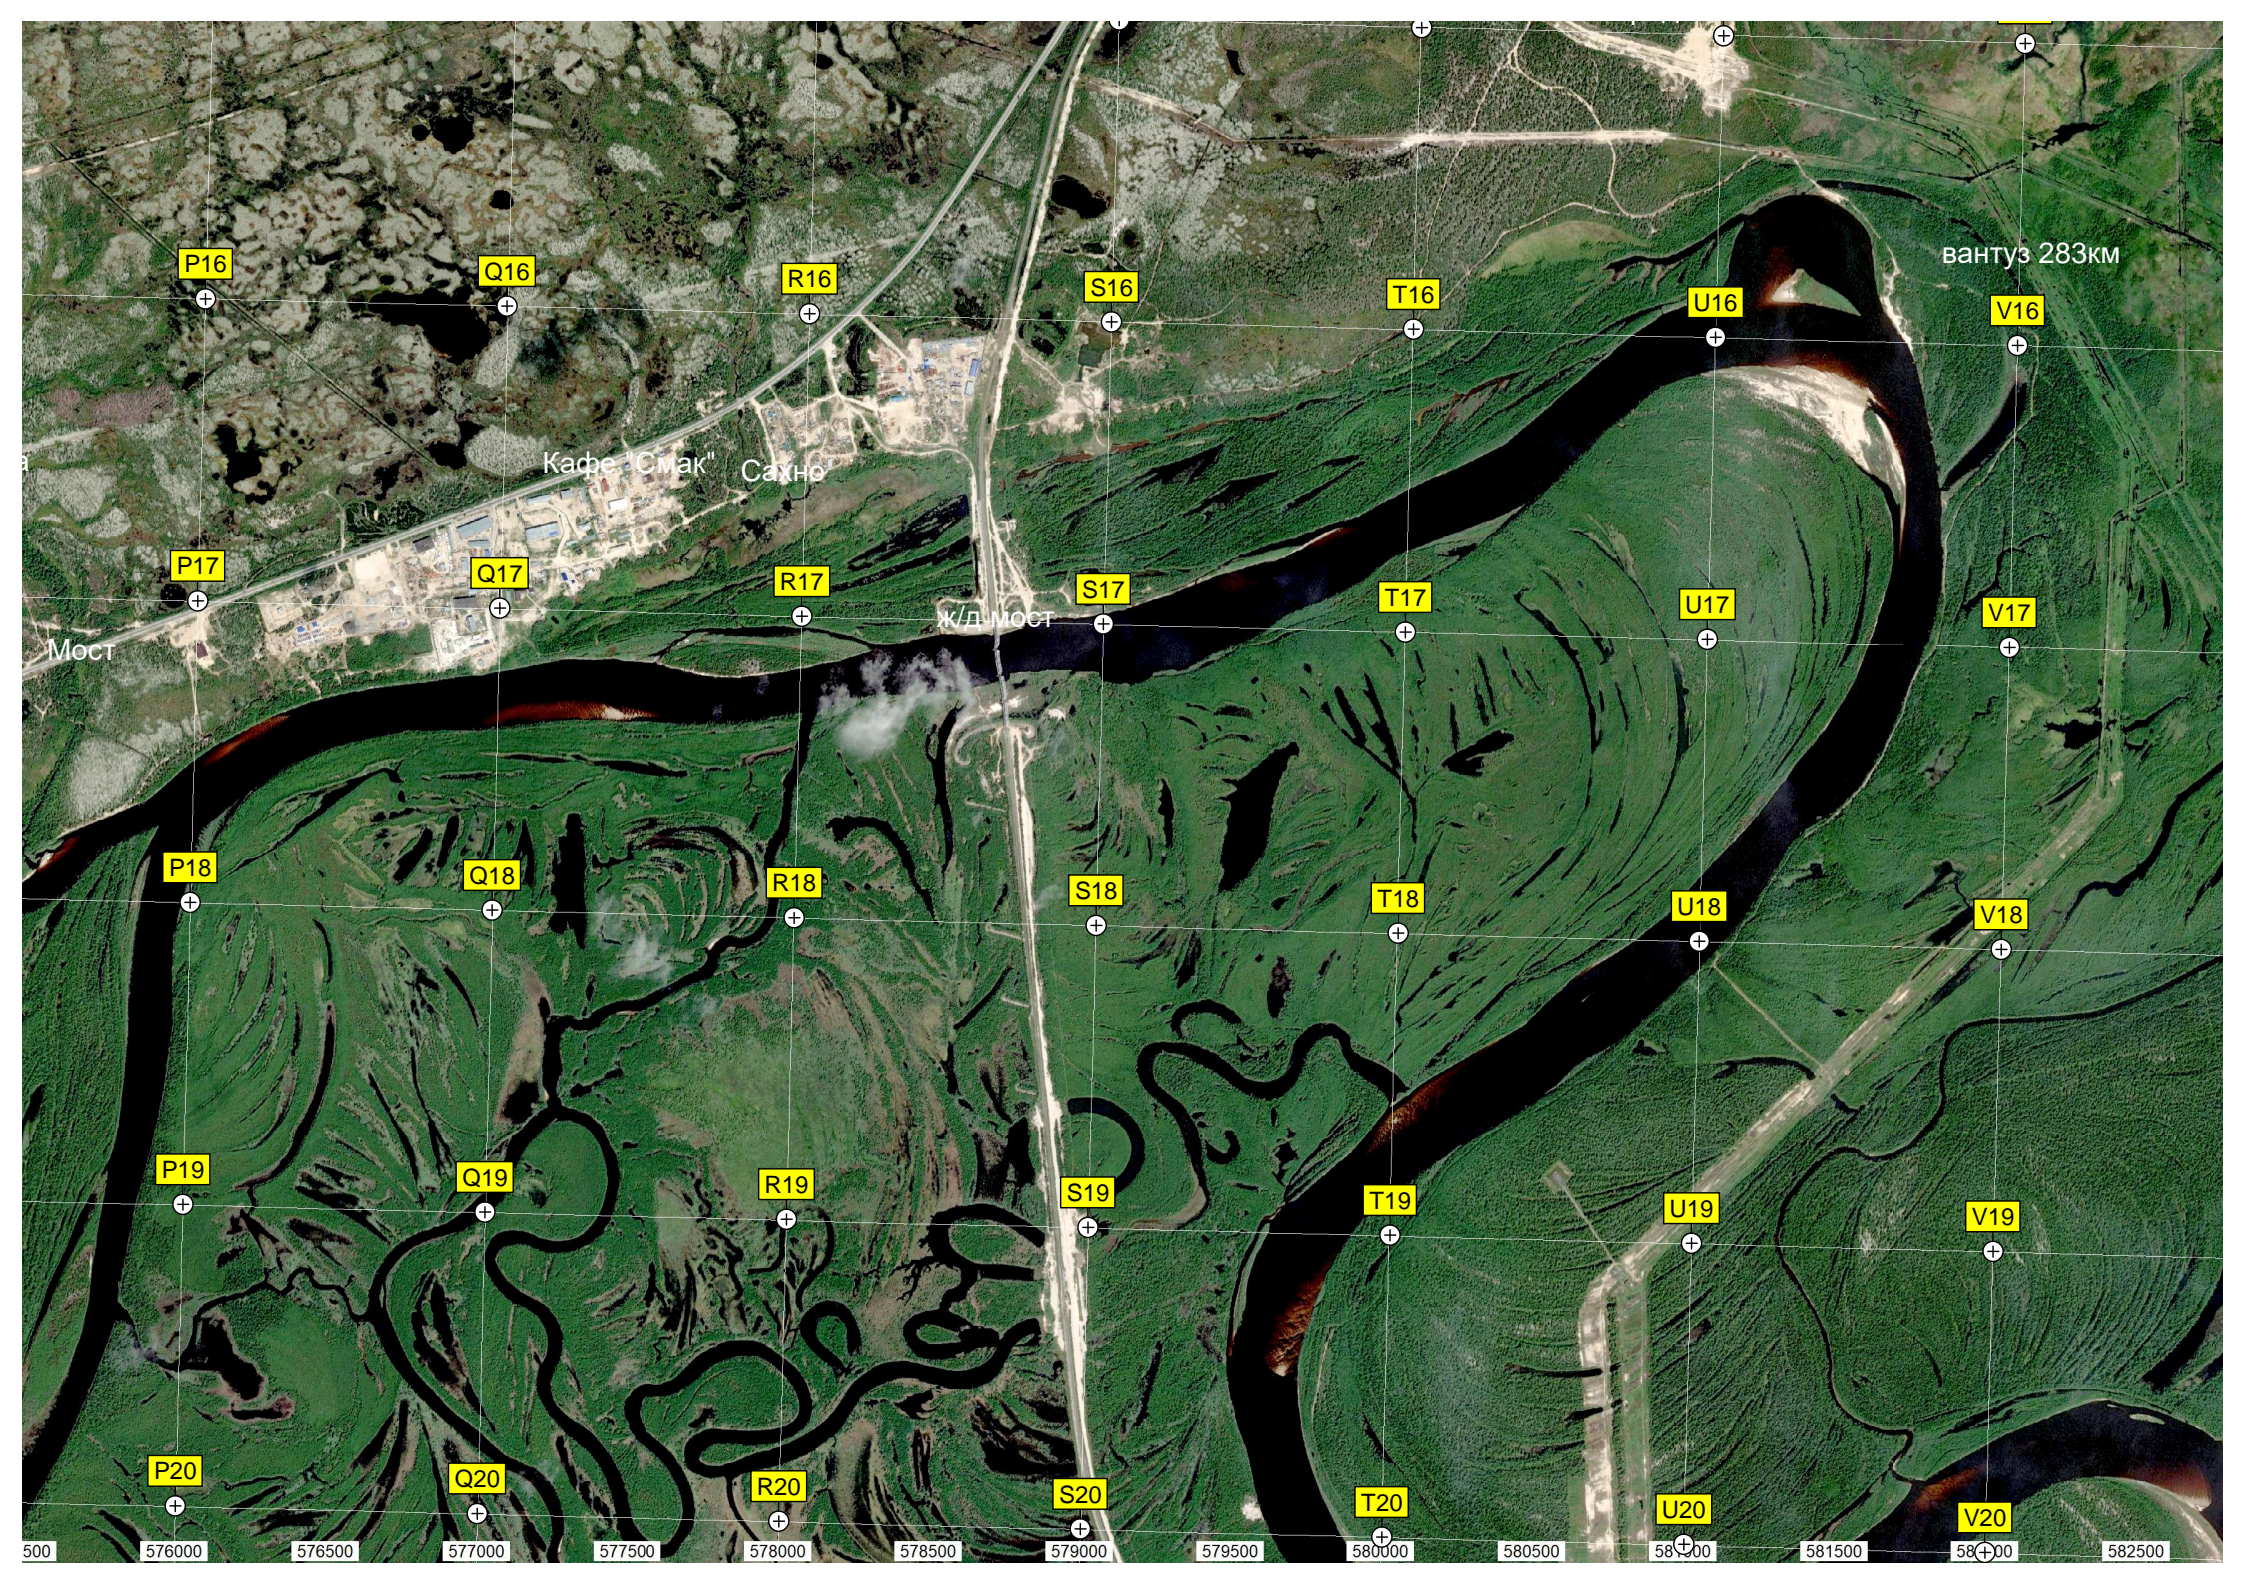

вантуз 283км

Кафе "Смак" Сахно

Х/Д МОСТ

Мост

500 576000 576500 577000 577500 578000 578500 579000 579500 580000 580500 581000 581500 582000 582500