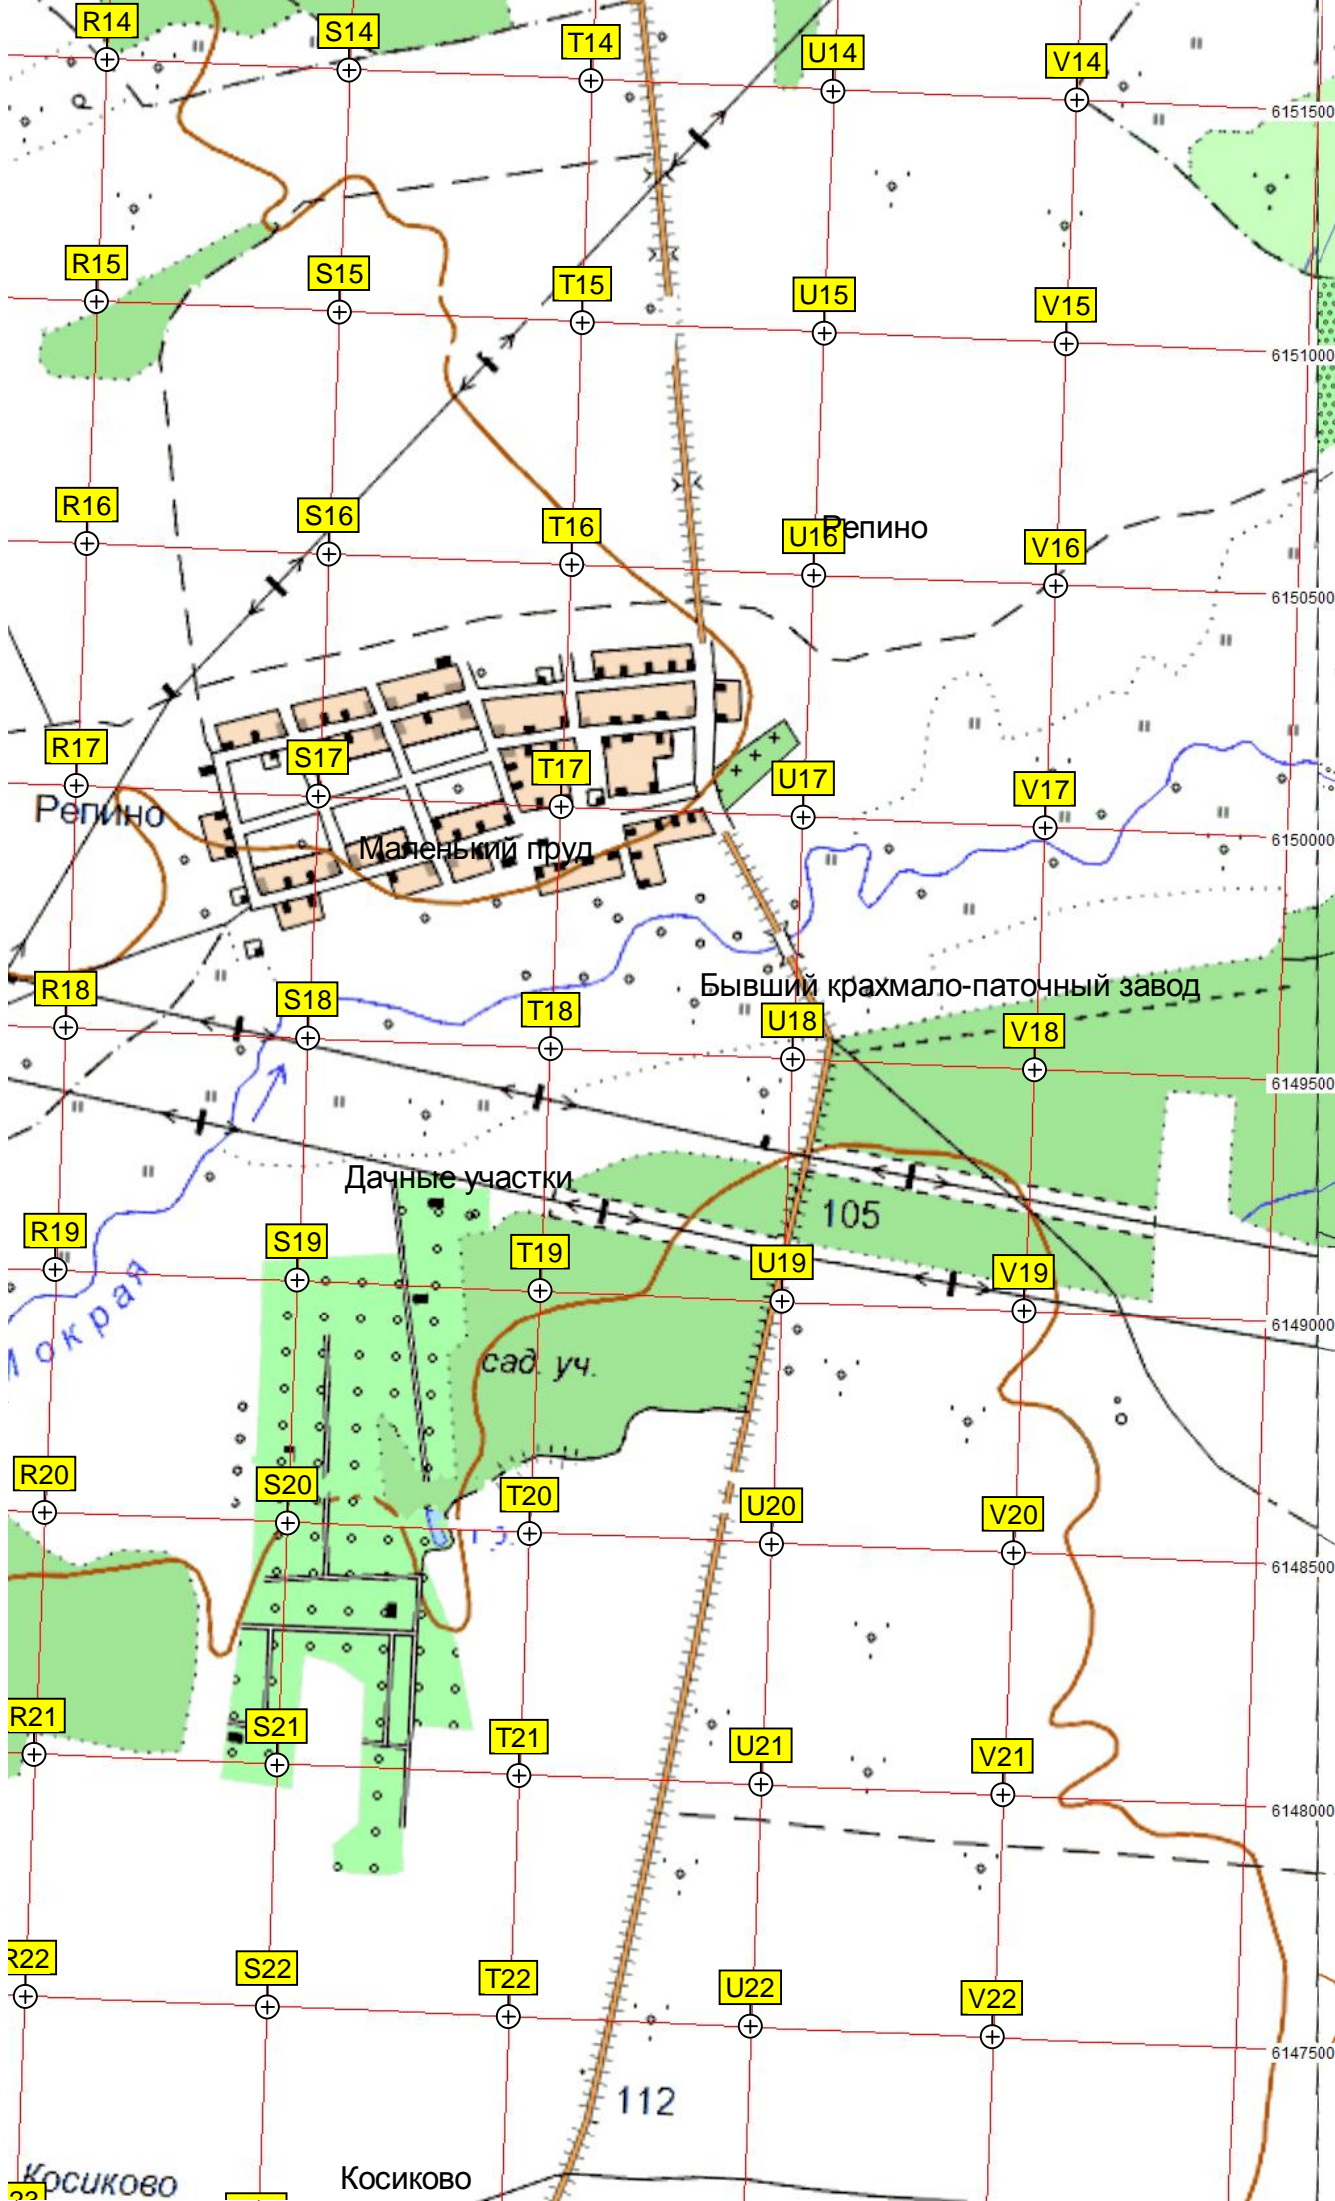

Ратово

Новое кладбище

Стар. Ратово

95

Черная

Ратово

114

Черная

102

Володино

Володино

Хутс

106

амшиловский лес

ур. Камшилово

Камшиловское кладбище

Косиковский лес

сосна бер.

89

бр.

Косиково

Косиково

Лужки

Лужки