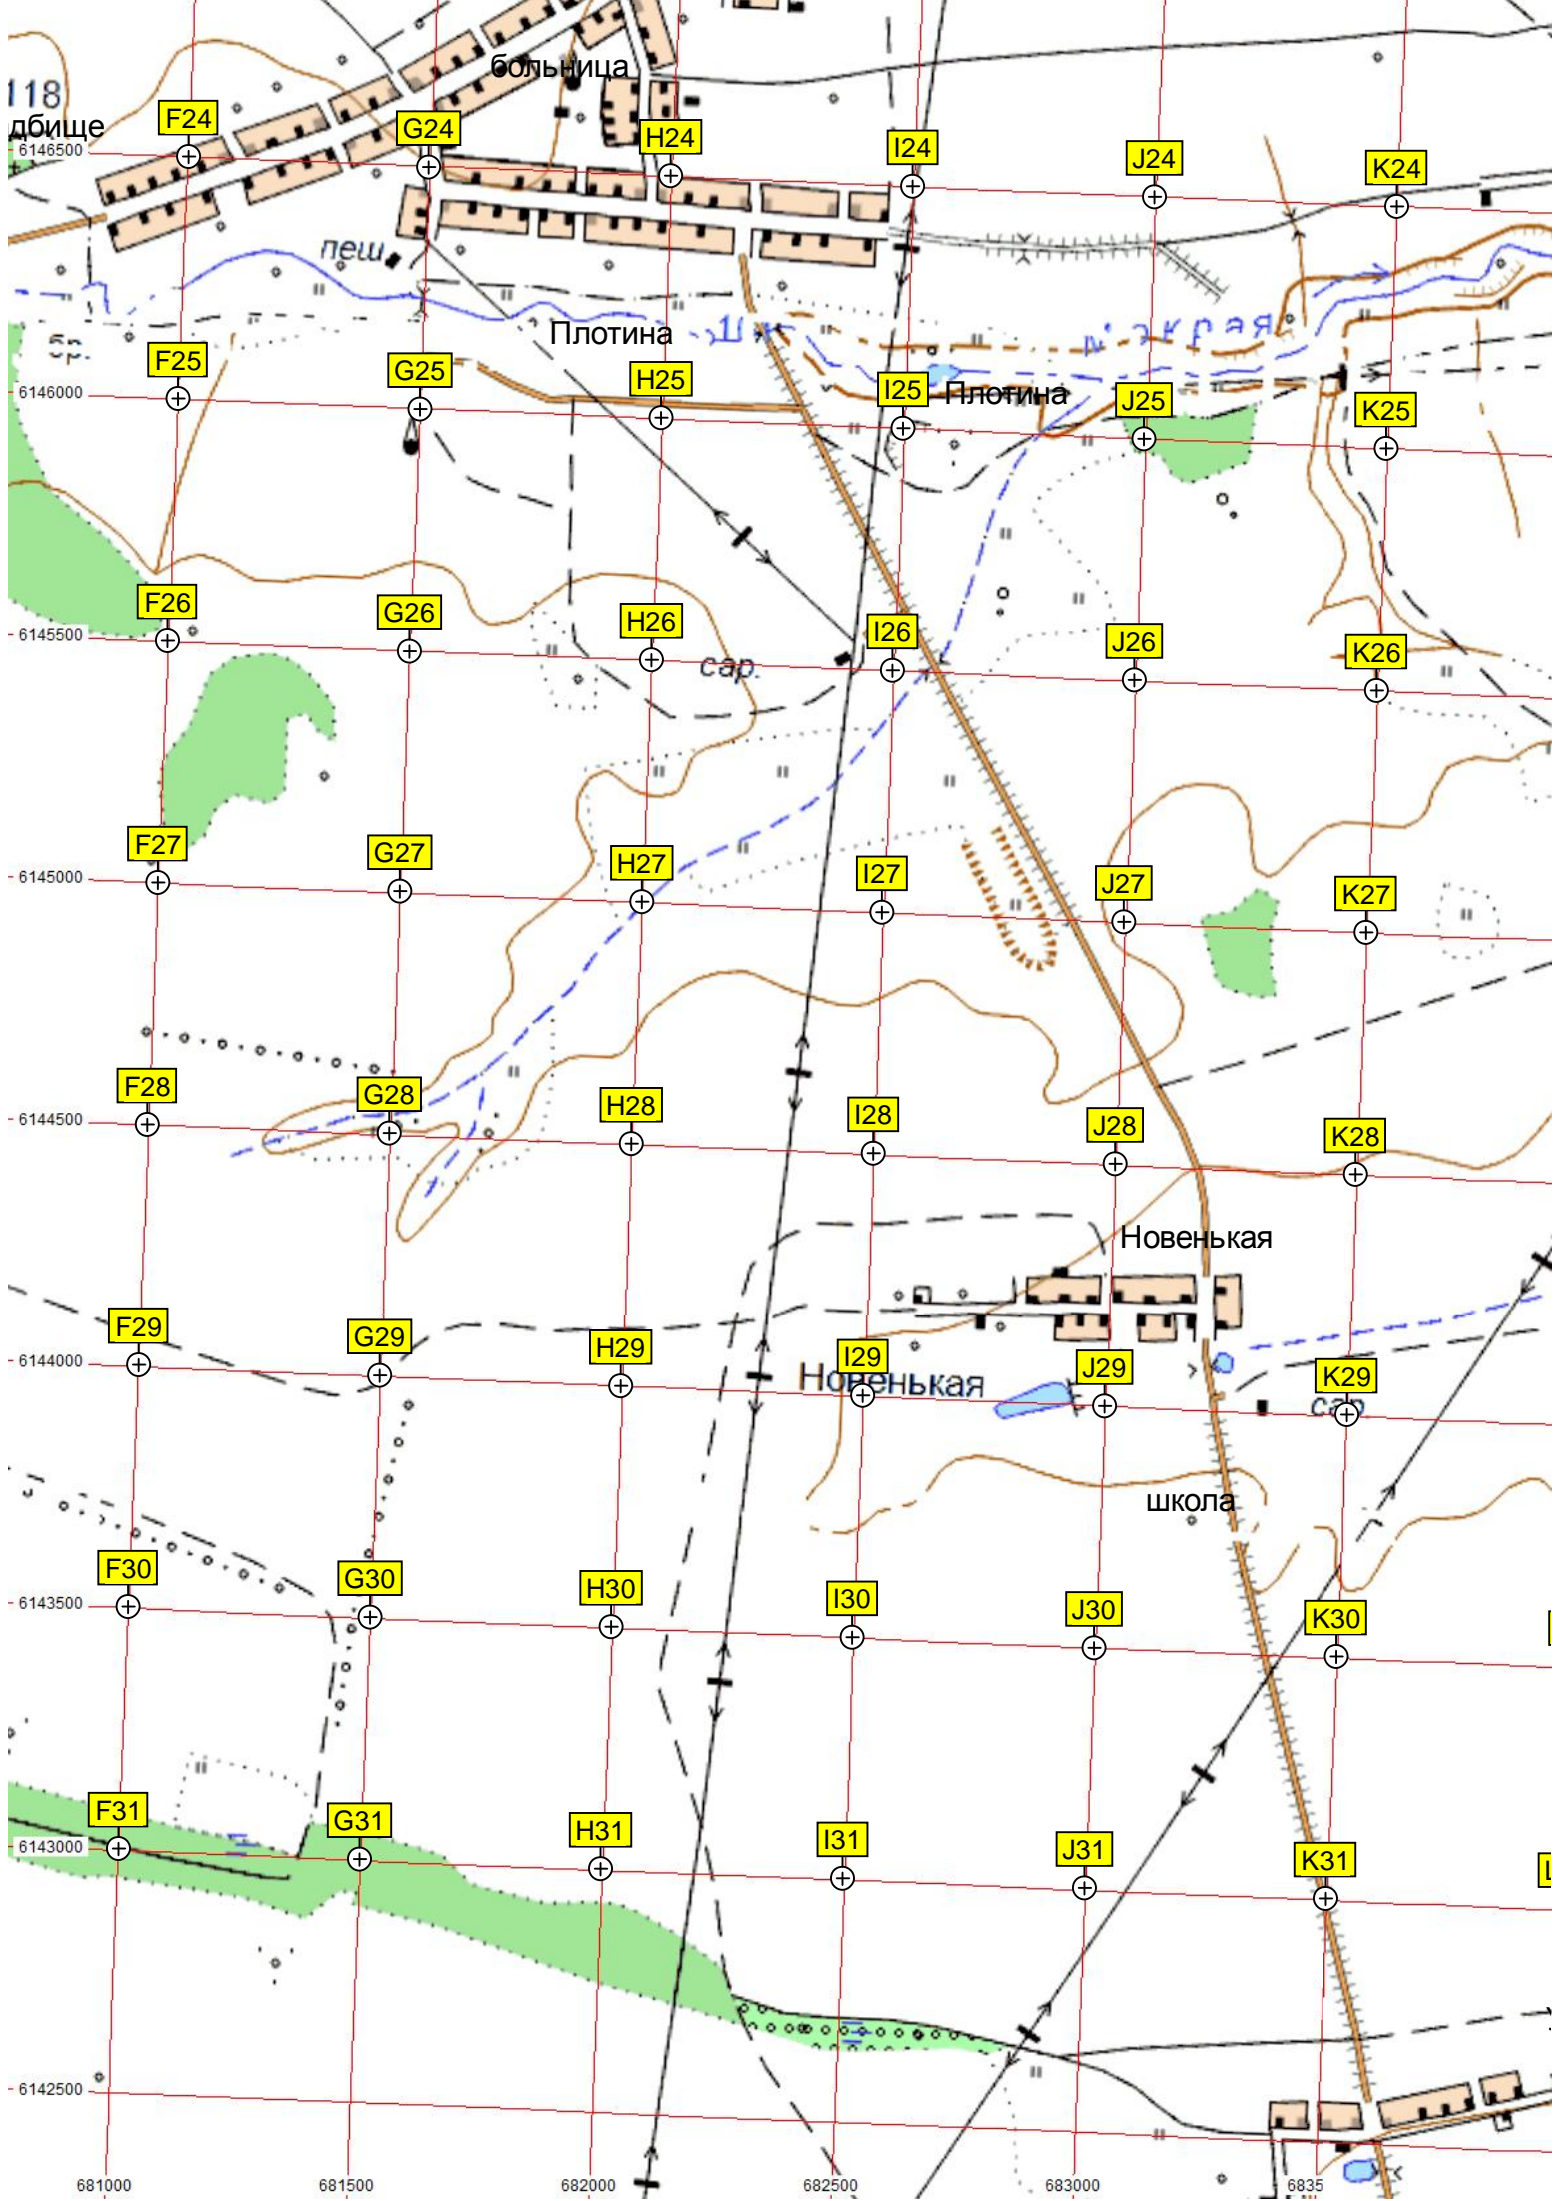

Ратово

Новое кладбище

Стар. Ратово

95

Черная

Ратово

114

Черная

102

Володино

Володино

Хутс

106

амшиловский лес

ур. Камшилово

Камшиловское кладбище

Косиковский лес

сосна бер.

89

бр.

Косиково

Косиково

Лужки

Лужки