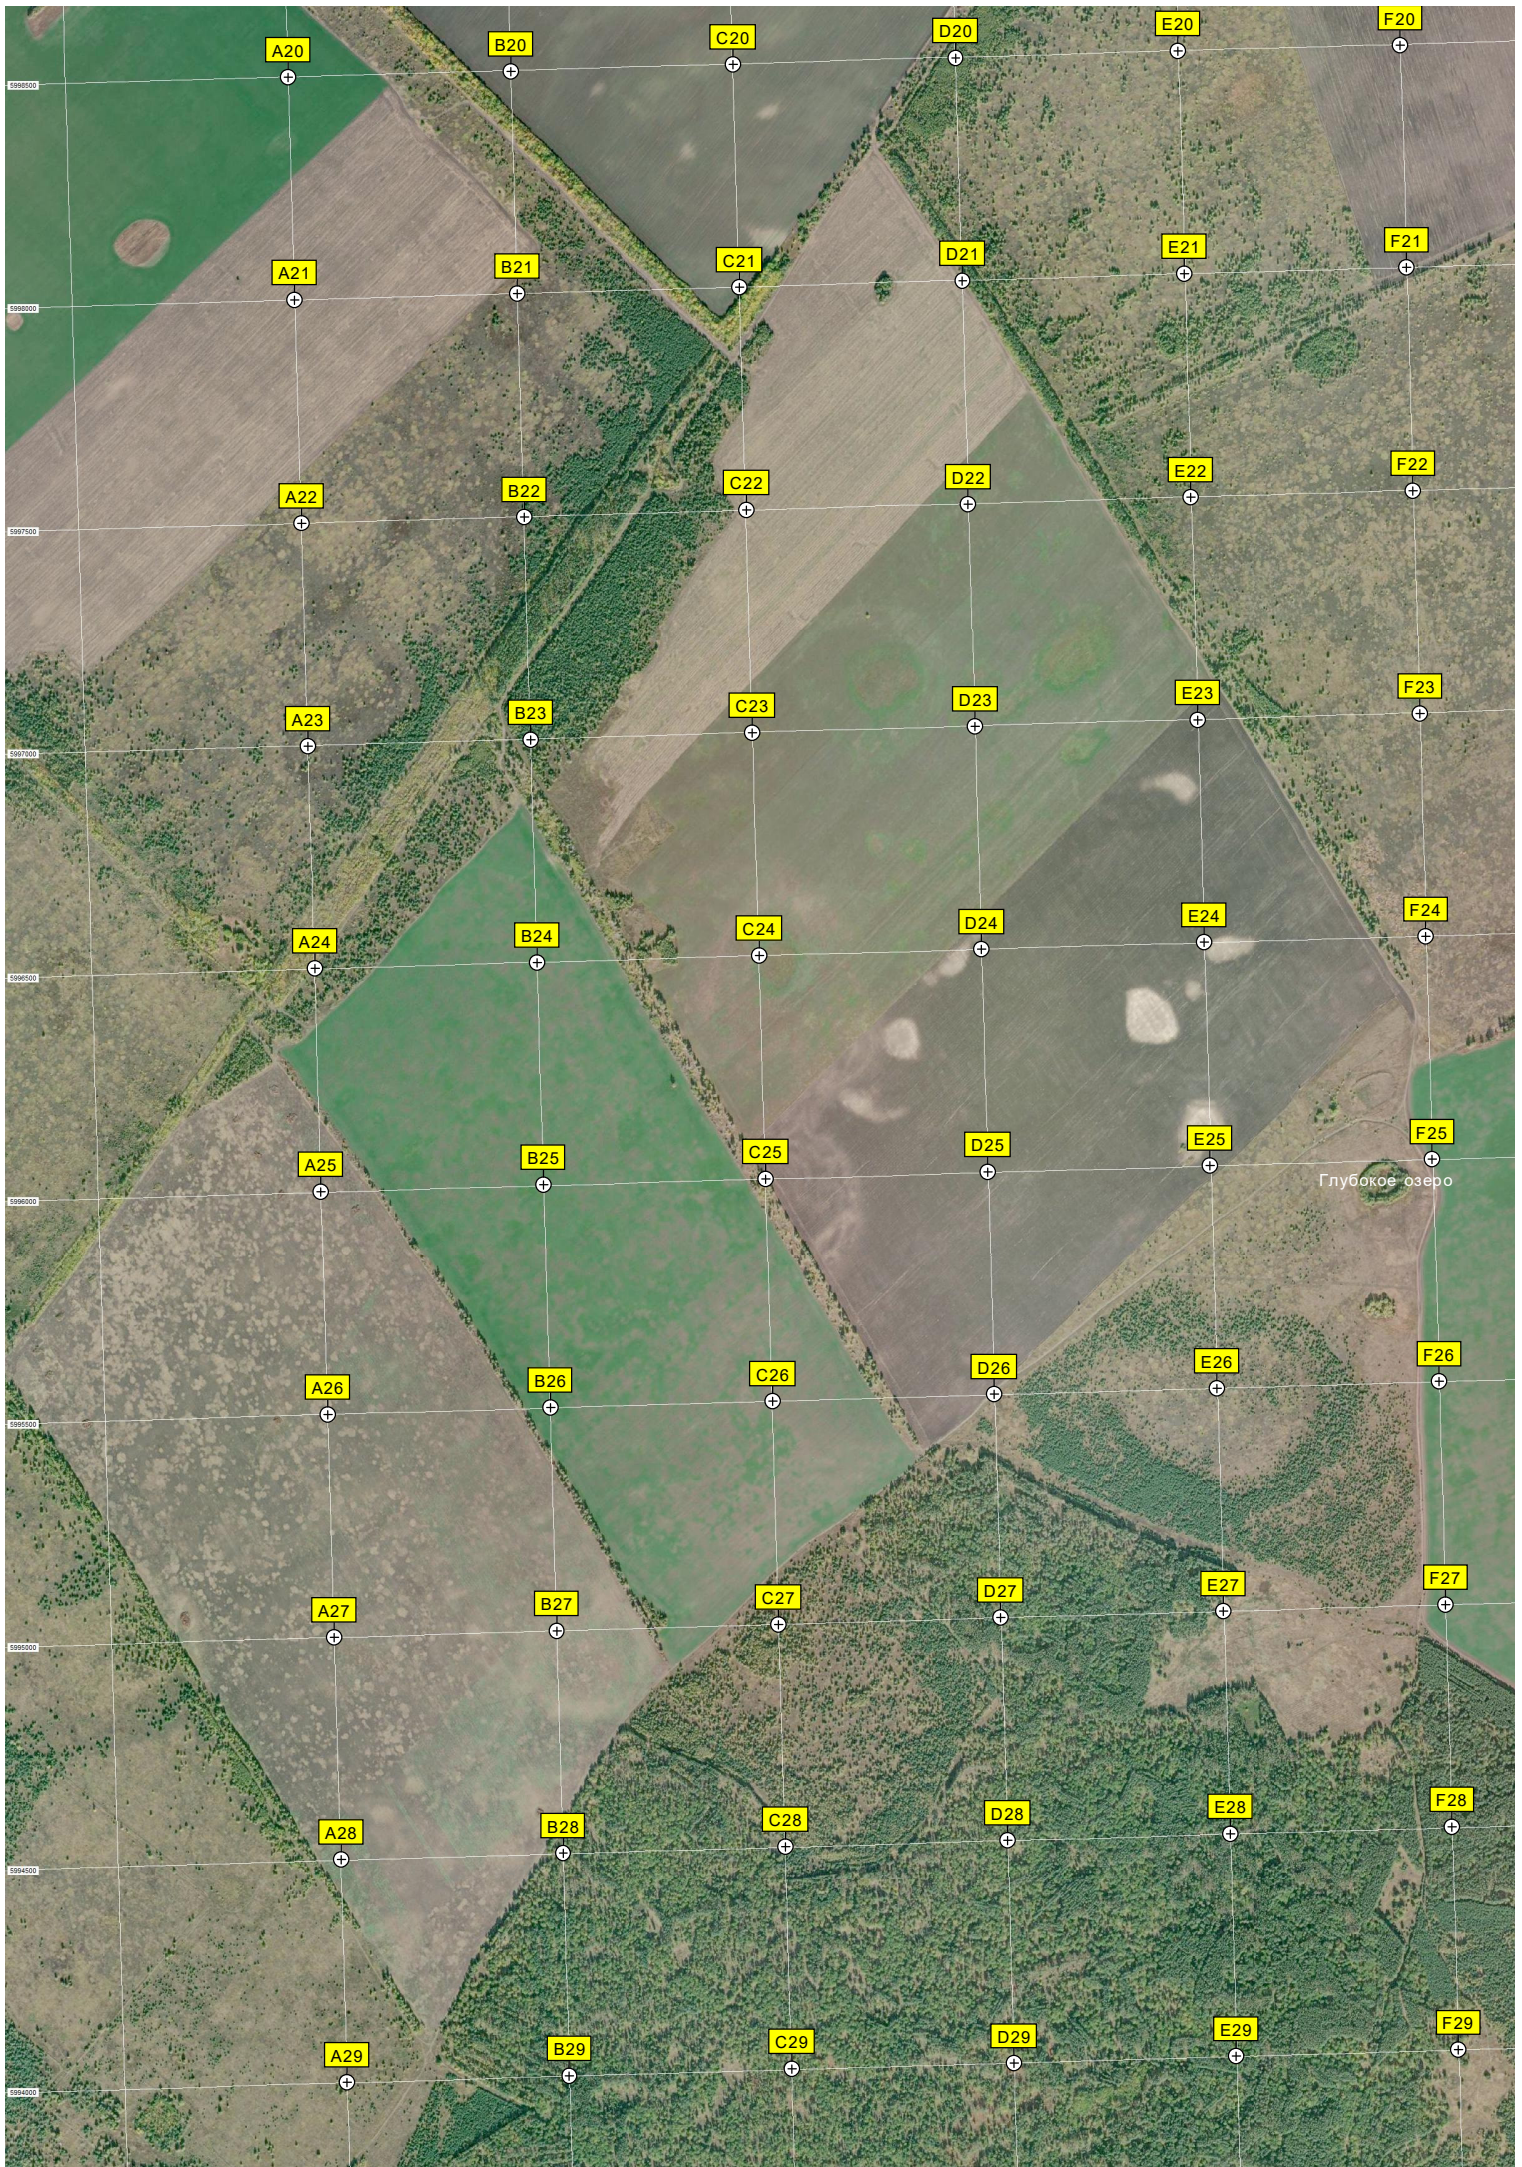

ост. «Коровино»

Кладбище

Капальная башня

Заброшенный аэродром с. Уразгильдино

A11

B11

C11

D11

E11

F11

A12

B12

C12

D12

E12

F12

C18

D18

E18

F18

A19

B19

C19

D19

E19

F19

ин язык(автодорога)

9

R30

S30