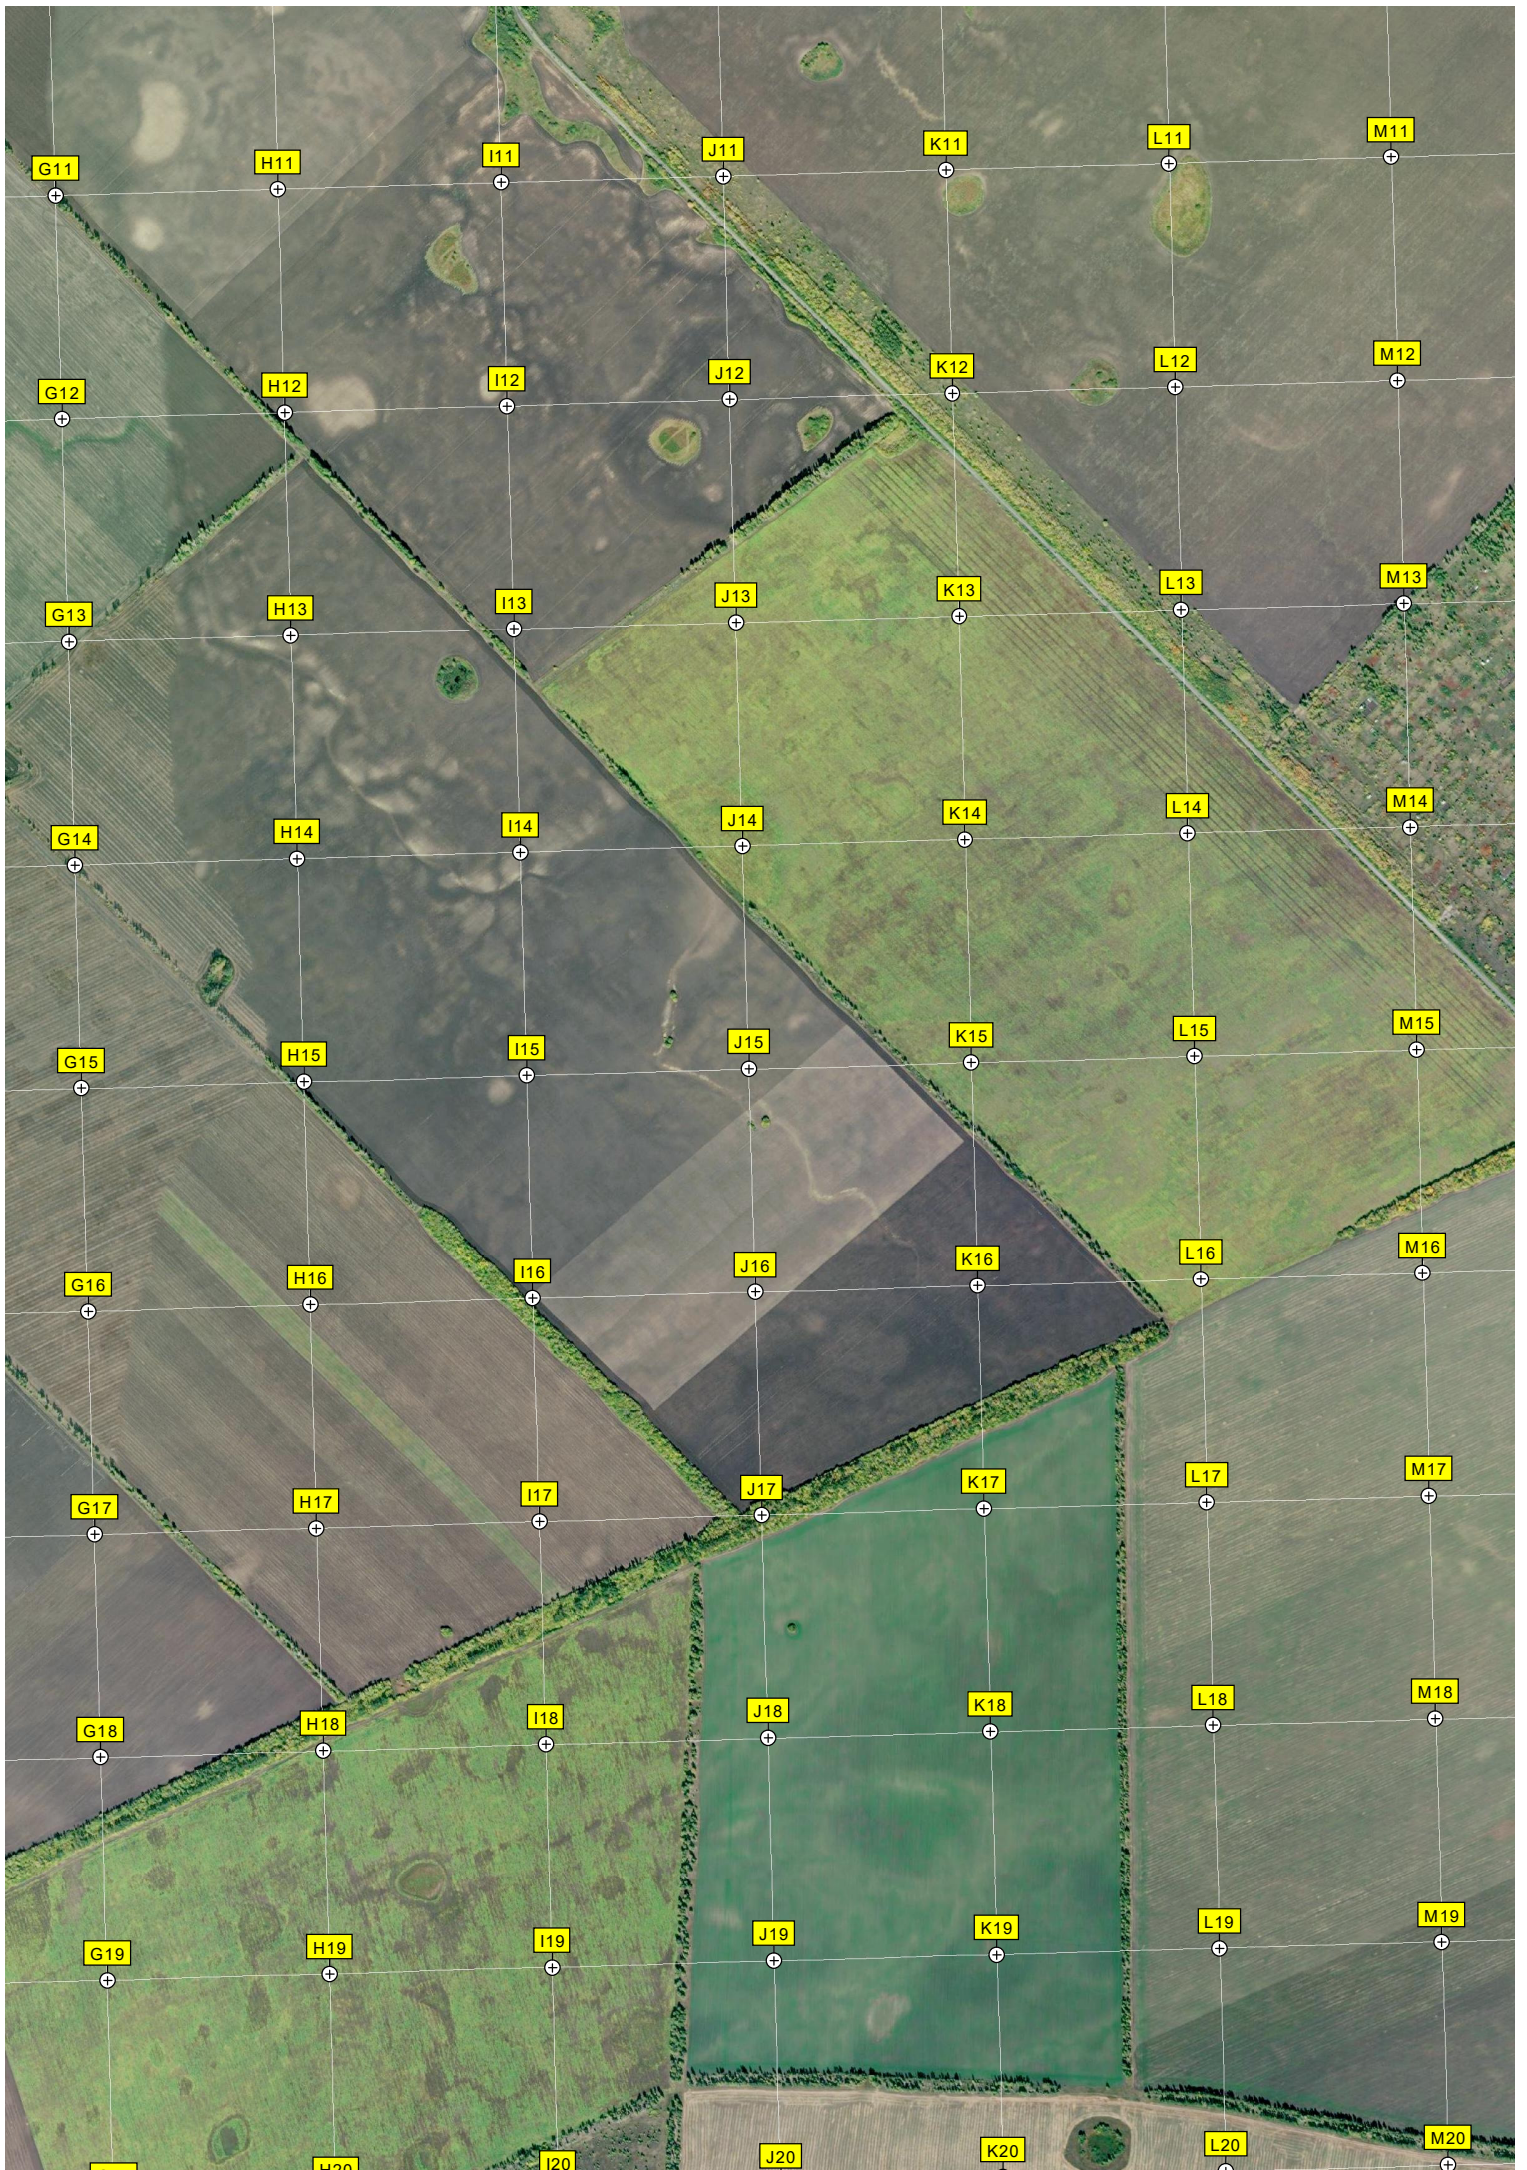

ост. «Коровино»

Кладбище

Капальная башня

Заброшенный аэродром с. Уразгильдино

A11

B11

C11

D11

A17

B17

C17

D17

E17

F17

A18

B18

C18

D18

E18

F18

A19

B19

C19

D19

E19

F19

ин язык(автодорога)

9

R30

S30