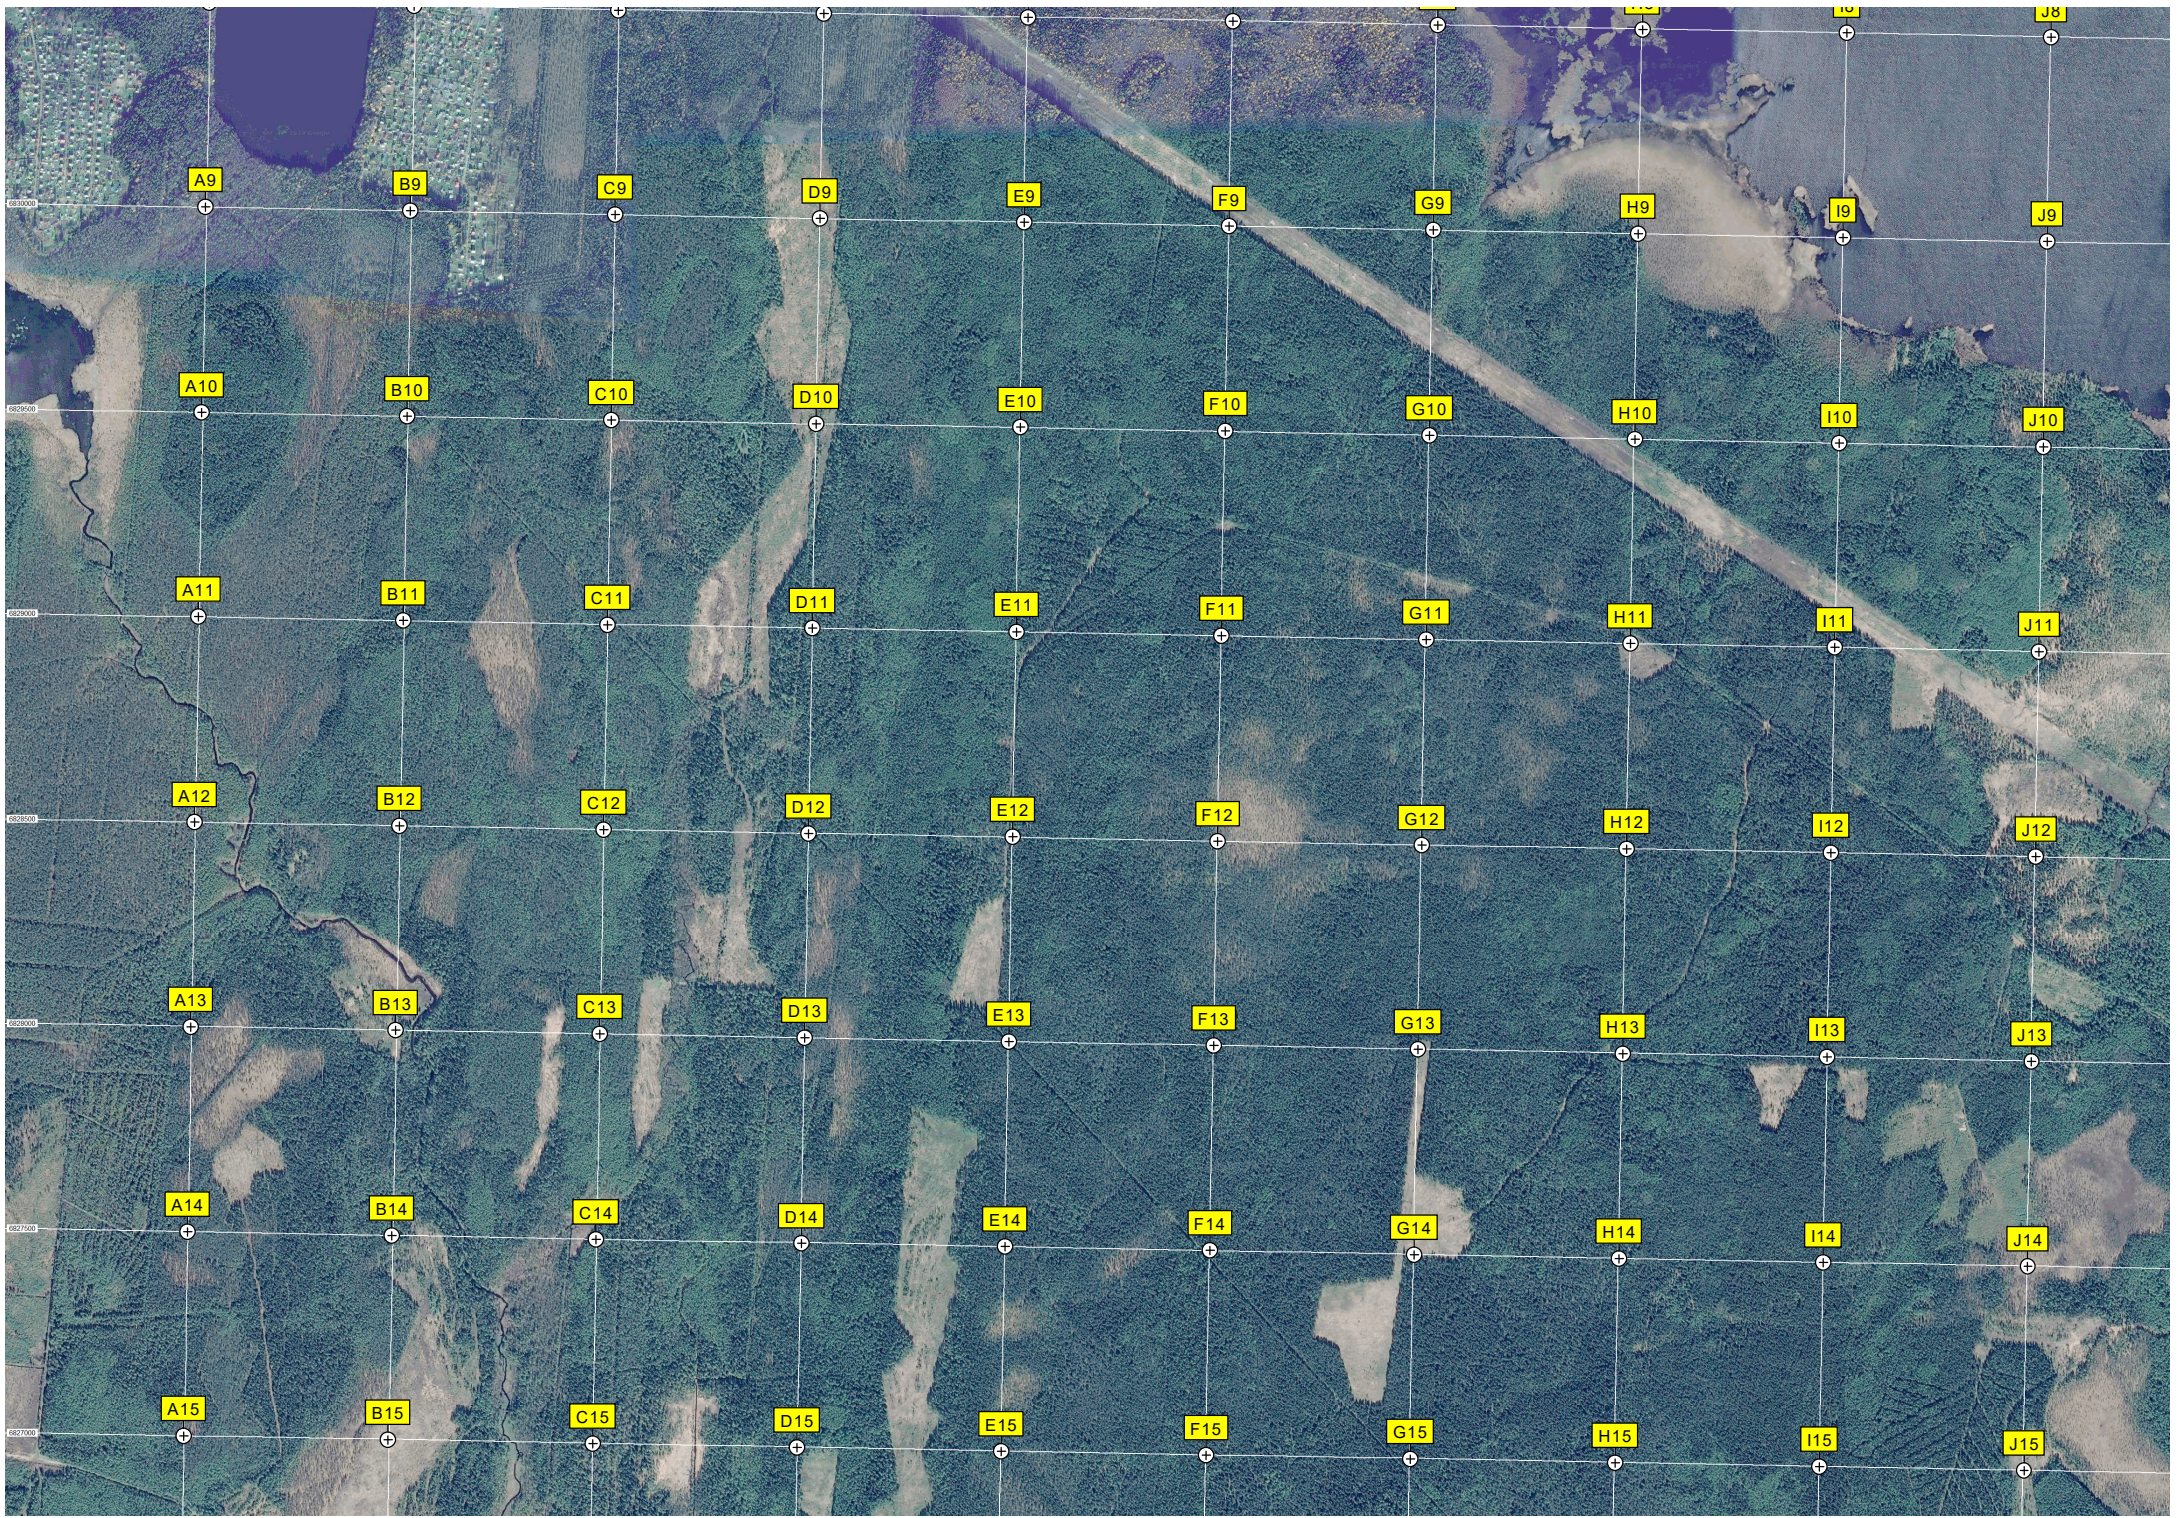

Университет

Мащезерское

Теплосеть

Озеро Бозь

Башня сотовой связи РАО «Вымпелком» («Билайн»)

Коммунальник

Сосенки

Вырубка

Лягушья ламба

Озеро Сарикозеро

Автомобильный мост

СТ «Ветерок»

Объект Кривое

Озера Ломистые

K16

L16