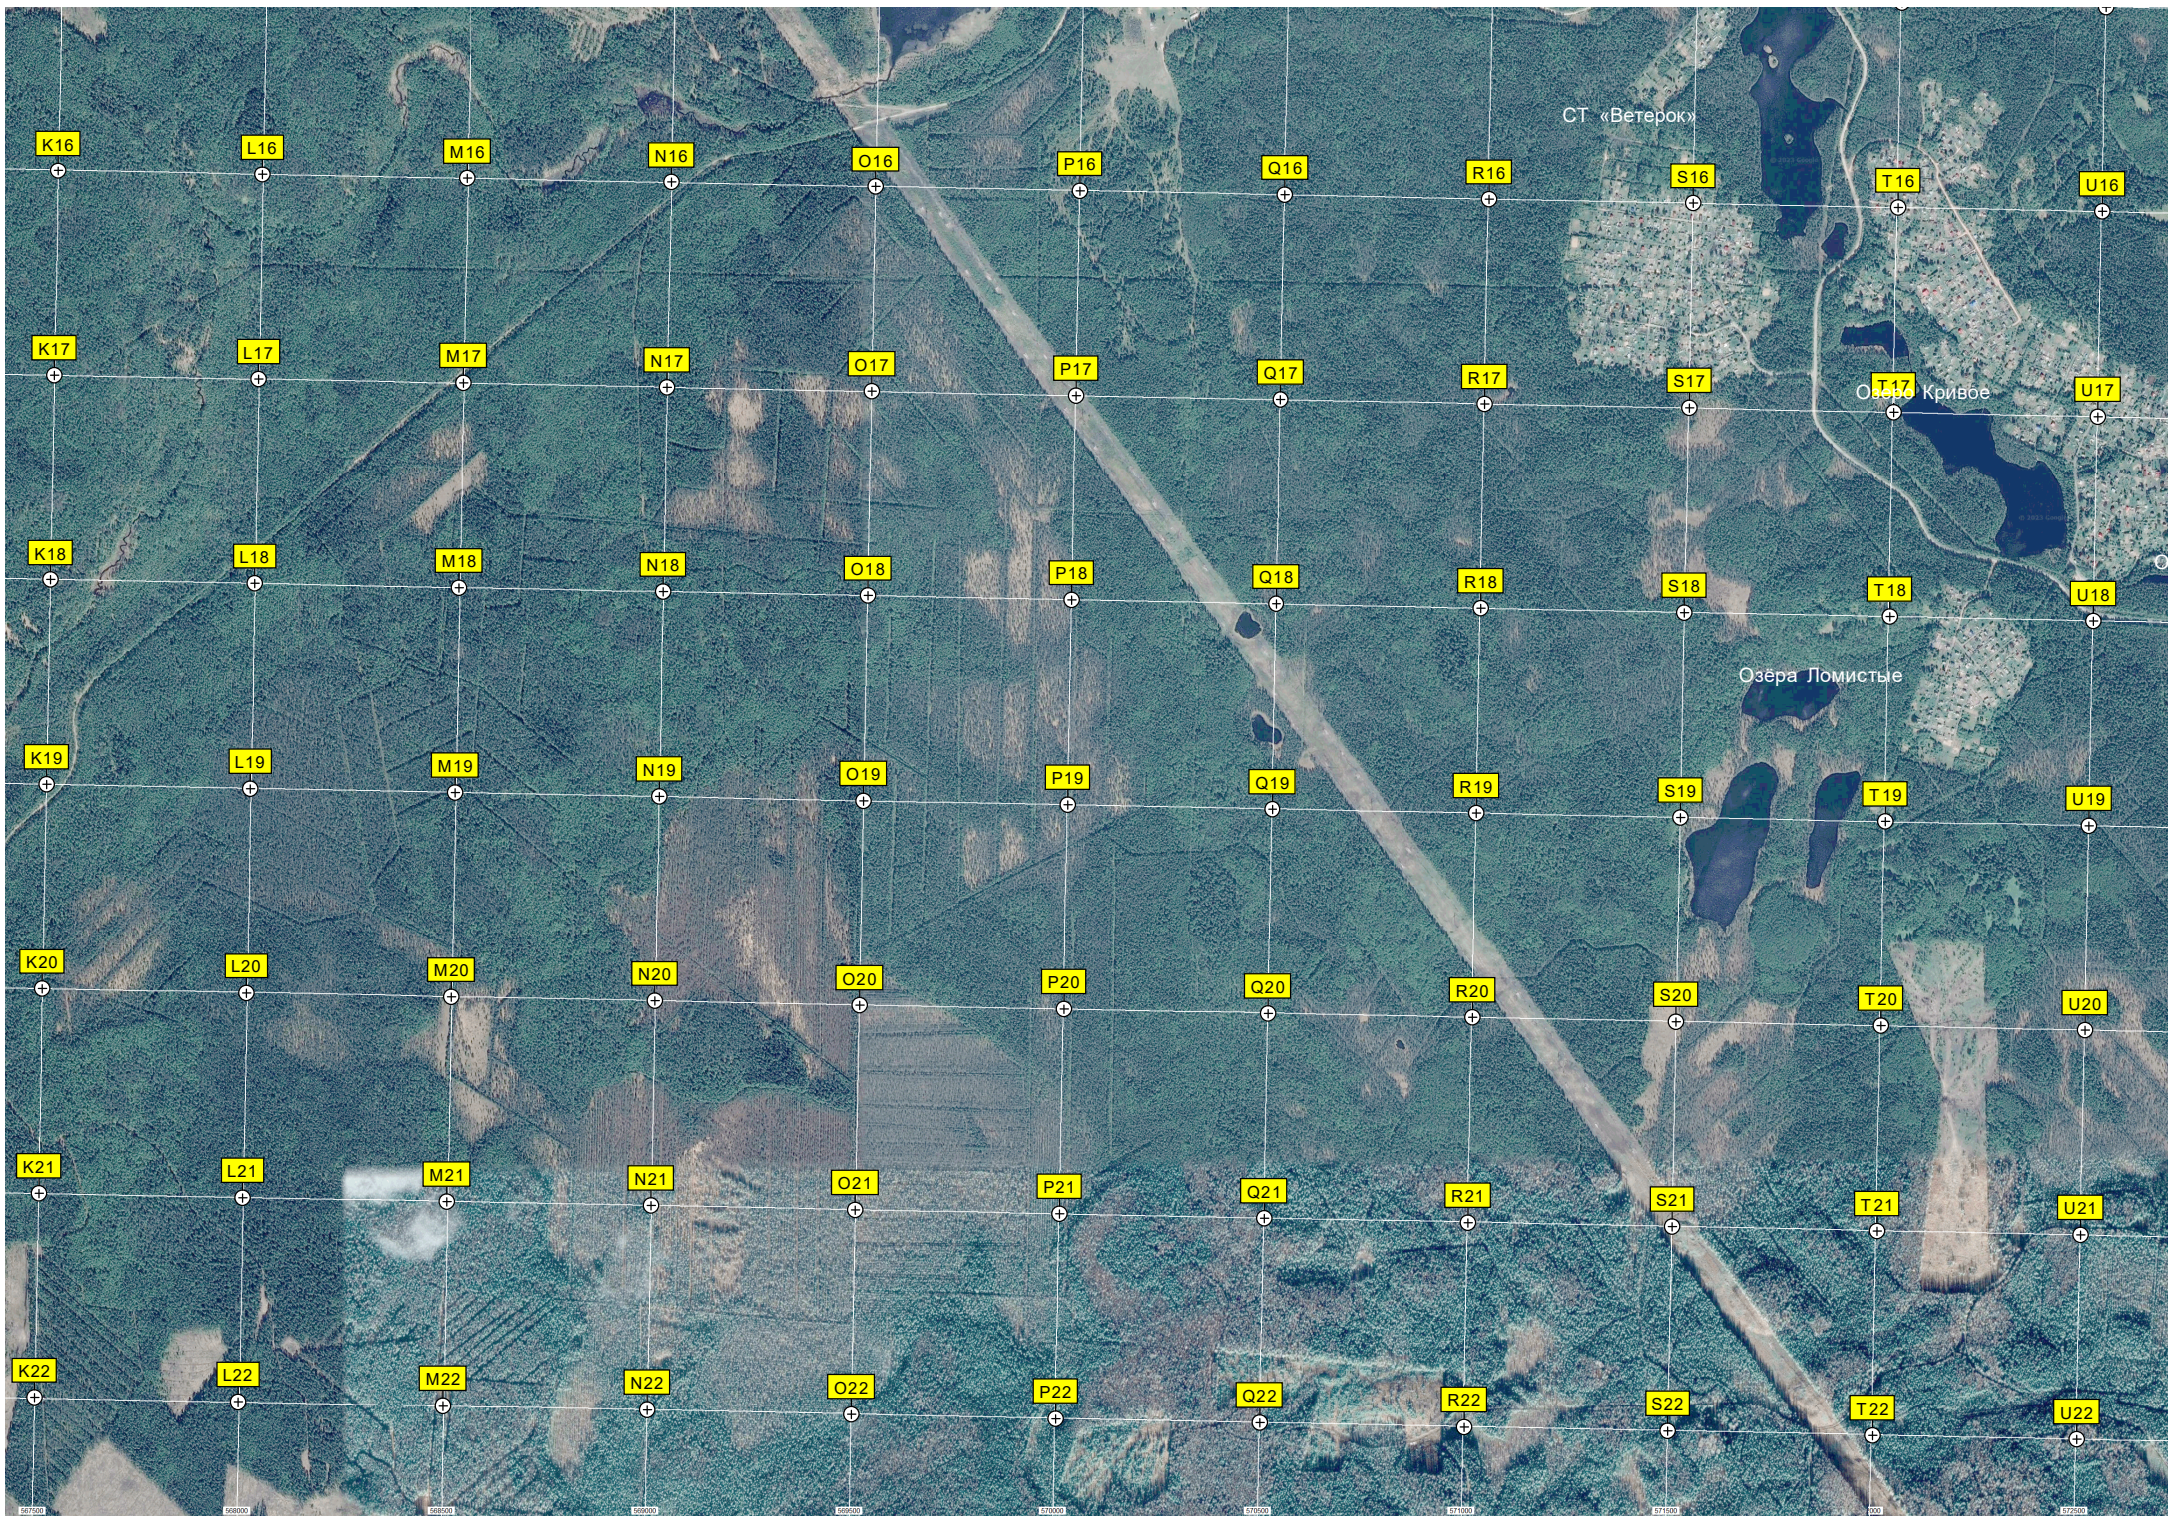

Университет

Мащезерское

Теплосеть

Озеро Бозь

Башня сотовой связи РАО «Вымпелком» («Билайн»)

Коммунальник

Сосенки

Вырубка

Лягушья ламба

Озеро Сарикозеро

Автомобильный мост

СТ «Ветерок»

Объект Кривое

Озера Ломистые

K16

L16