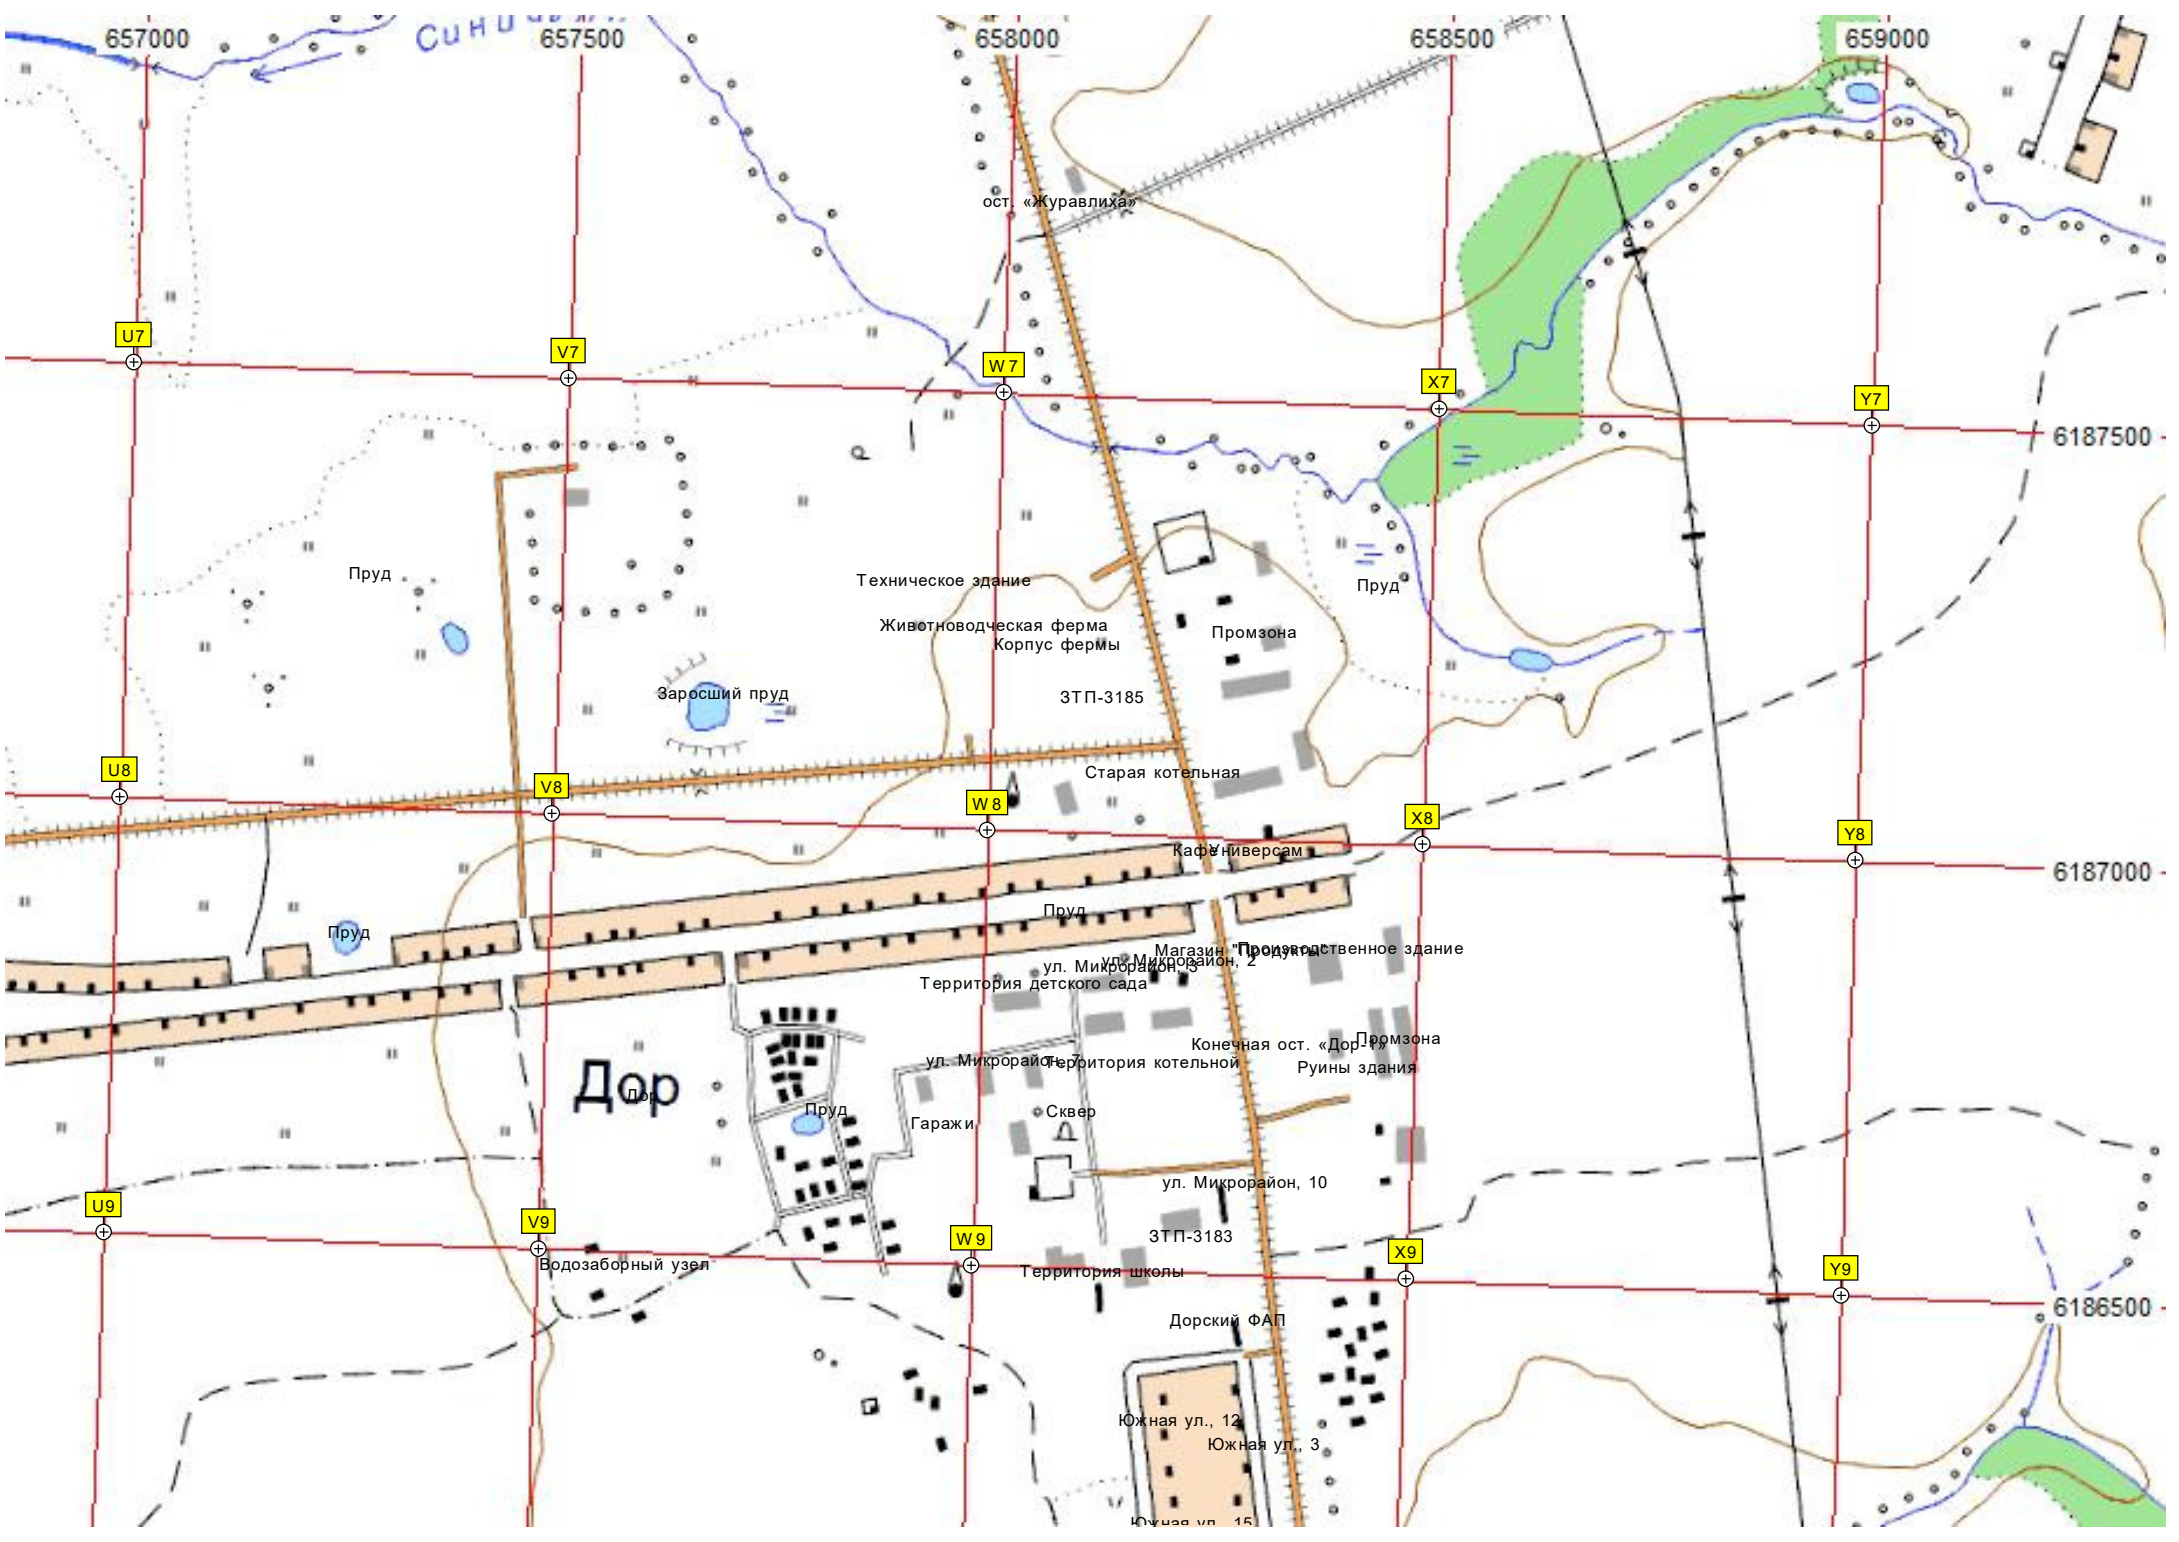

657000

657500

658000

658500

659000

Синица

ост. «Журавлиха»

U7

V7

W7

X7

Y7

6187500

Пруд

Техническое здание

Животноводческая ферма
Корпус фермы

Промзона

Пруд

Заросший пруд

ЗТП-3185

Старая котельная

U8

V8

W8

X8

Y8

6187000

Пруд

Кафе «Универсам»

Территория детского сада
ул. Микрорайон, 2
Магазин «Продукты»
Производственное здание

Пруд

Дор

ул. Микрорайон
Территория котельной
Конечная ост. «Дор»
Промзона
Руины здания

Гаражи

Пруд

Сквер

ул. Микрорайон, 10

U9

V9

W9

X9

Y9

6186500

Водозаборный узел

Территория школы

Дорский ФАП

Южная ул., 12

Южная ул., 3

Южная ул., 15