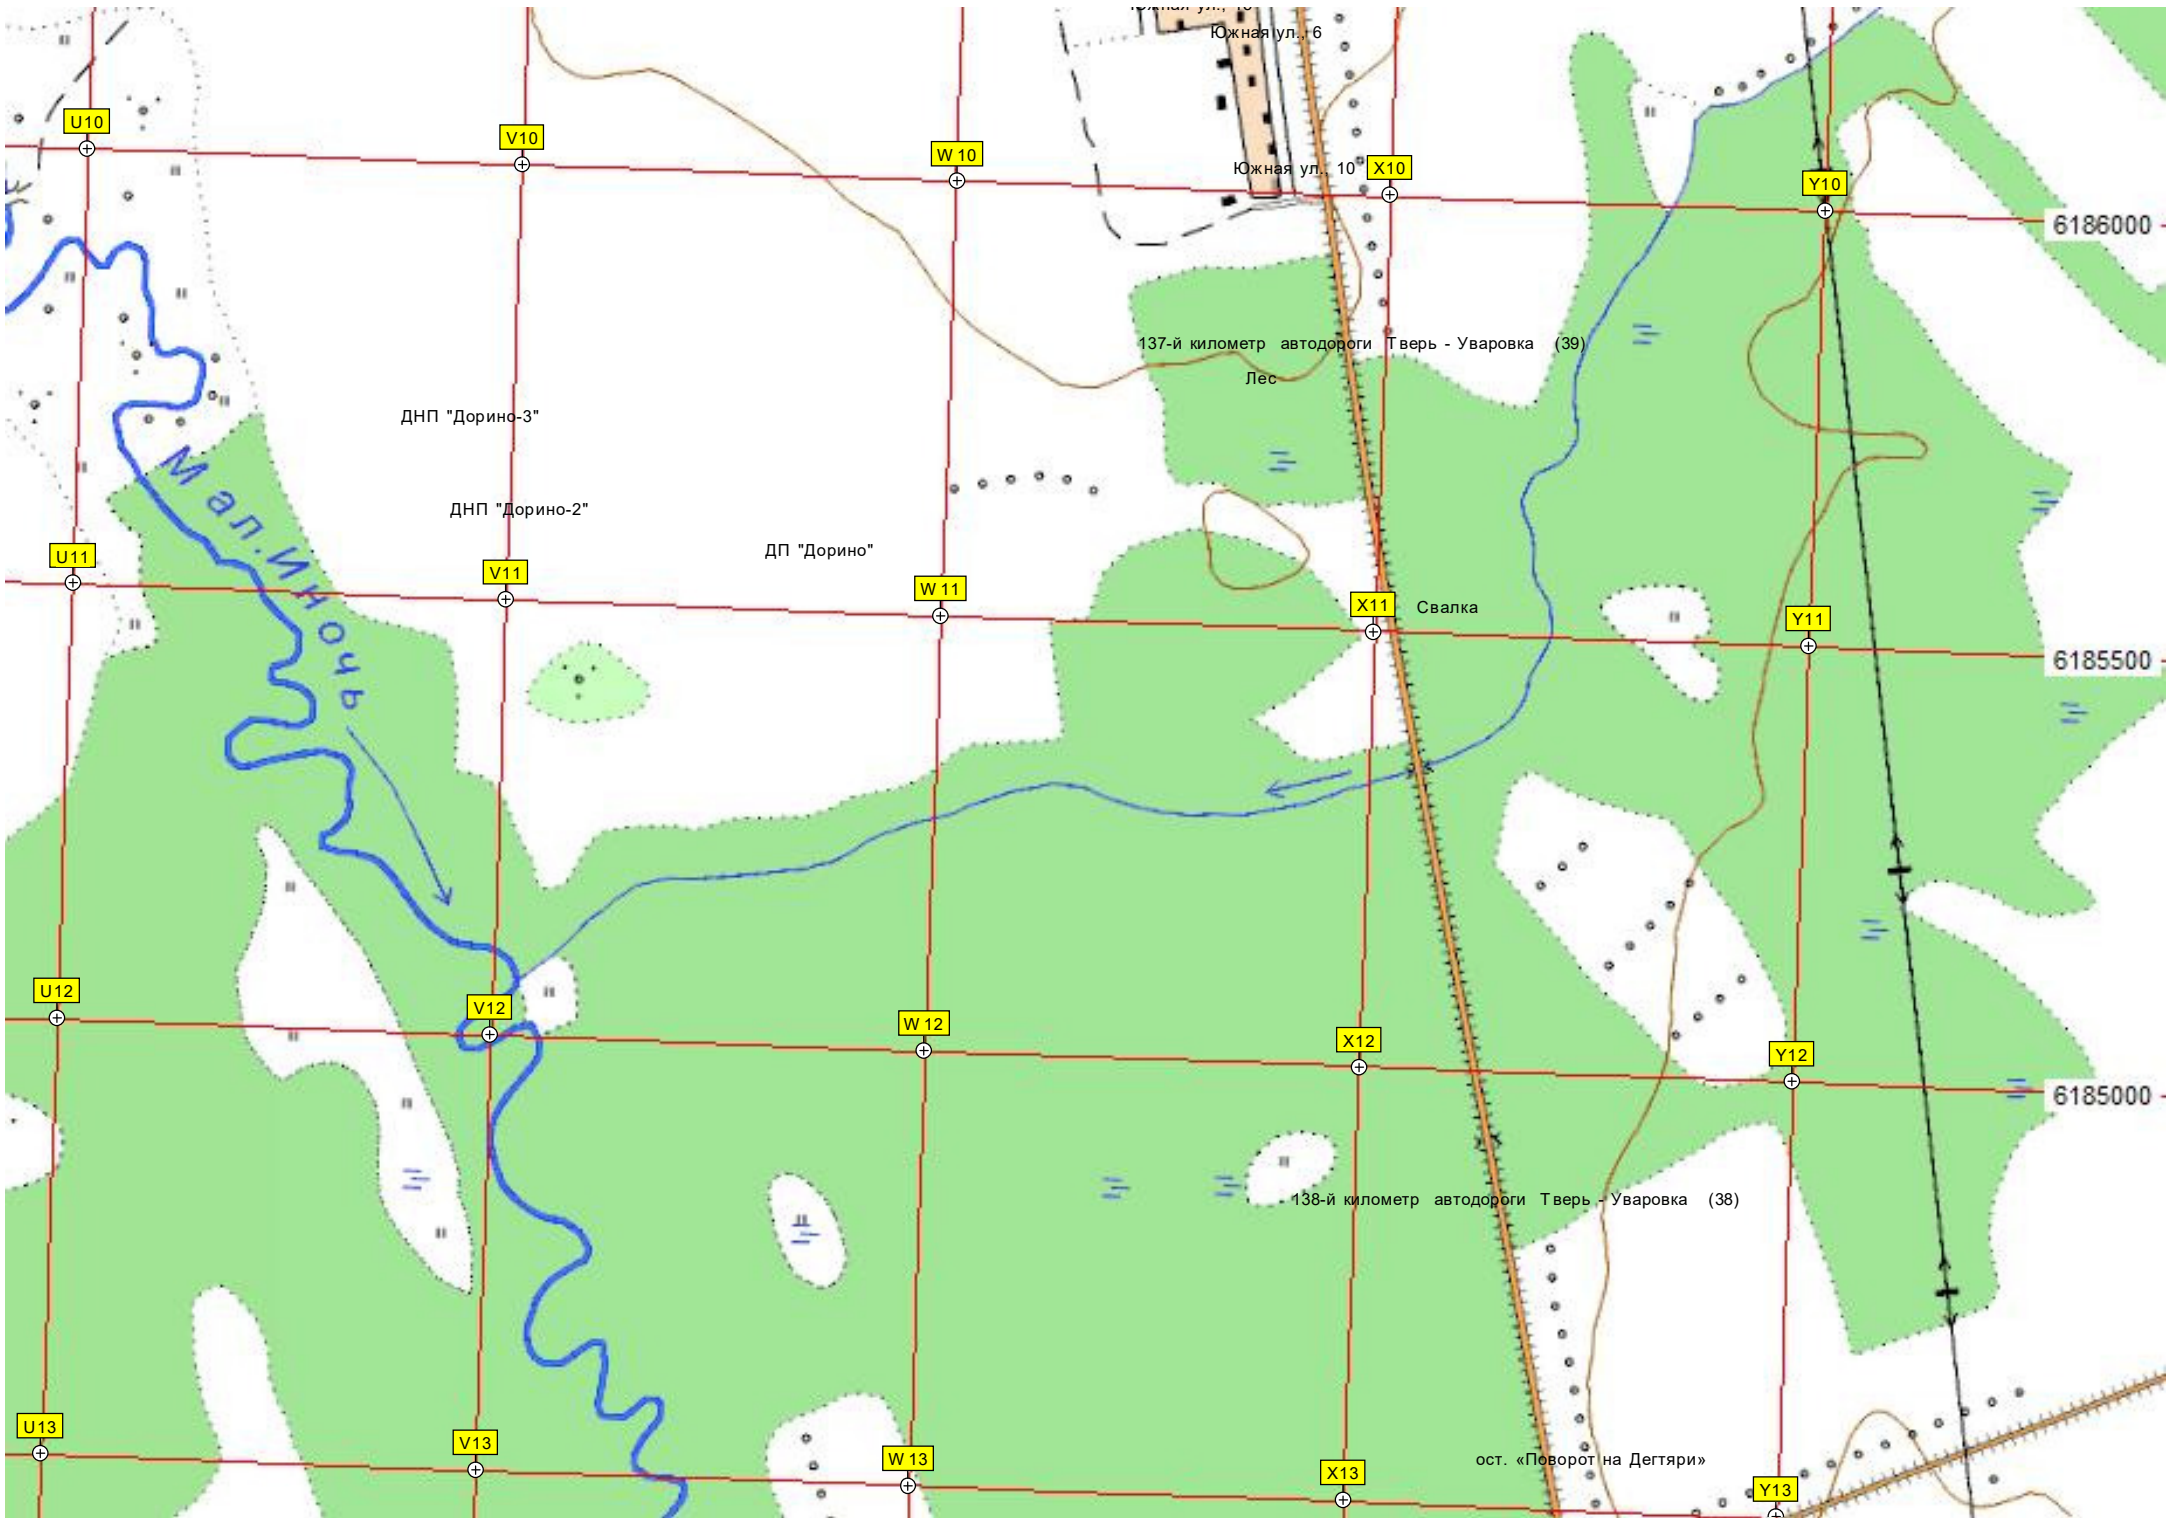

U10

V10

W 10

X10

Y10

6186000

Южная ул., 6

Южная ул., 10

137-й километр автодороги Тверь - Уваровка (39)

Лес

ДНП "Дорино-3"

ДНП "Дорино-2"

ДП "Дорино"

W 11

X11

Свалка

Y11

6185500

U11

V11

Мал. Иночь

W 12

X12

Y12

6185000

U12

V12

138-й километр автодороги Тверь - Уваровка (38)

U13

V13

W 13

X13

Y13

ост. «Поворот на Дегтяри»