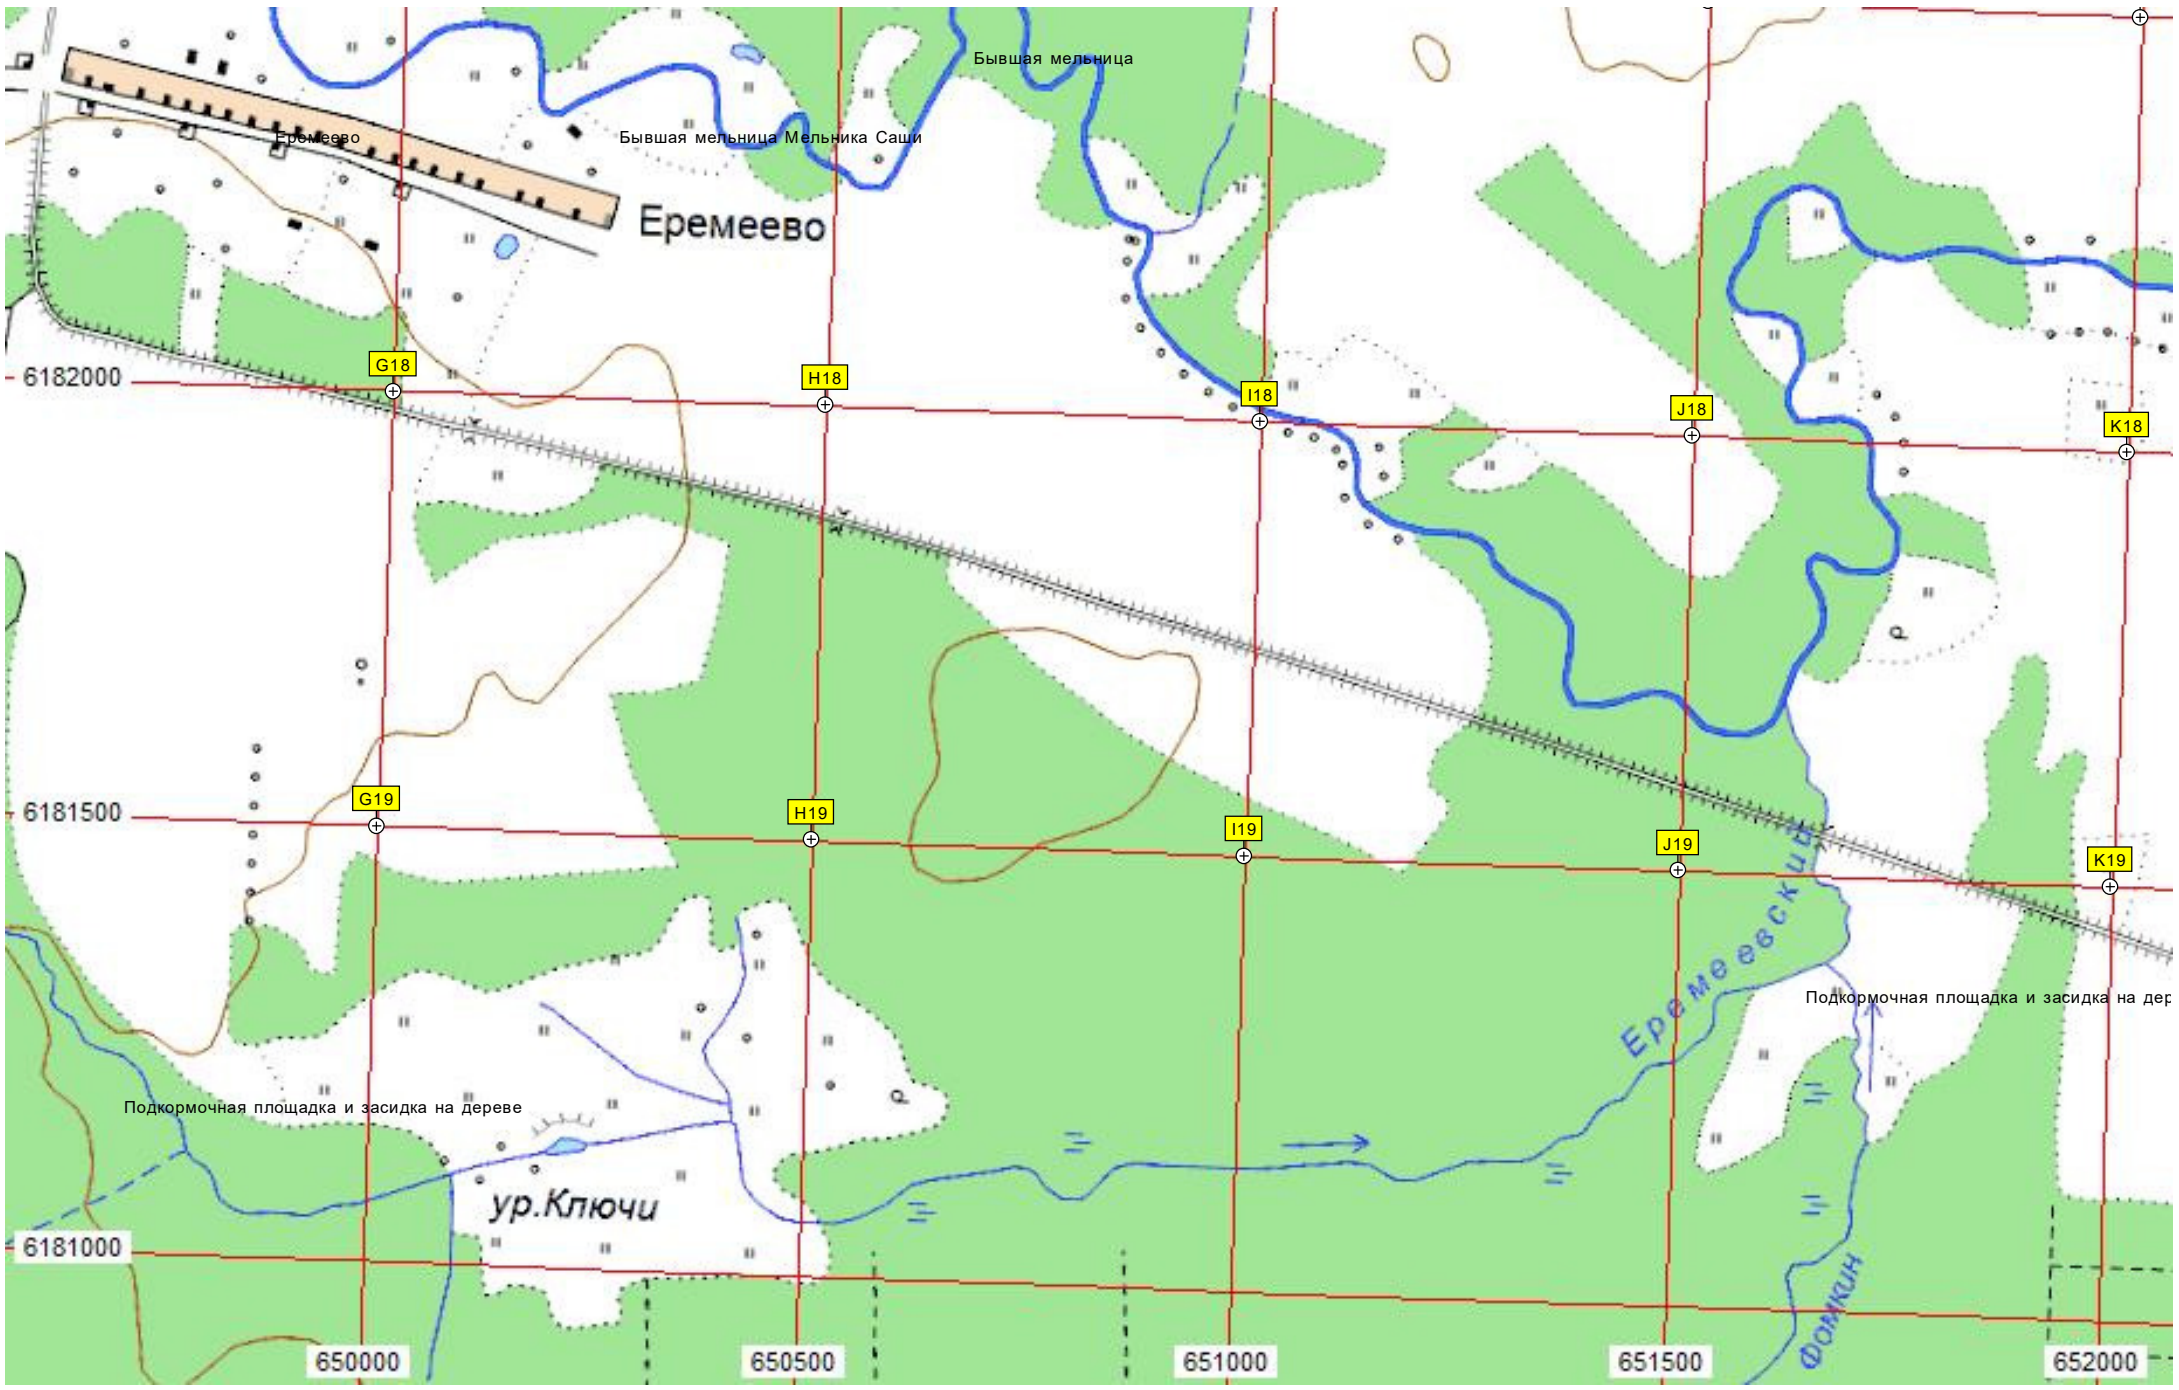

Бывшая мельница

Еремеево

Бывшая мельница Мельника Саши

Еремеево

6182000

G18

H18

I18

J18

K18

6181500

G19

H19

I19

J19

K19

6181000

Подкормочная площадка и засидка на дереве

ур. Ключи

650000

650500

651000

651500

652000

Еремеевский

Подкормочная площадка и засидка на дер

Фонкин