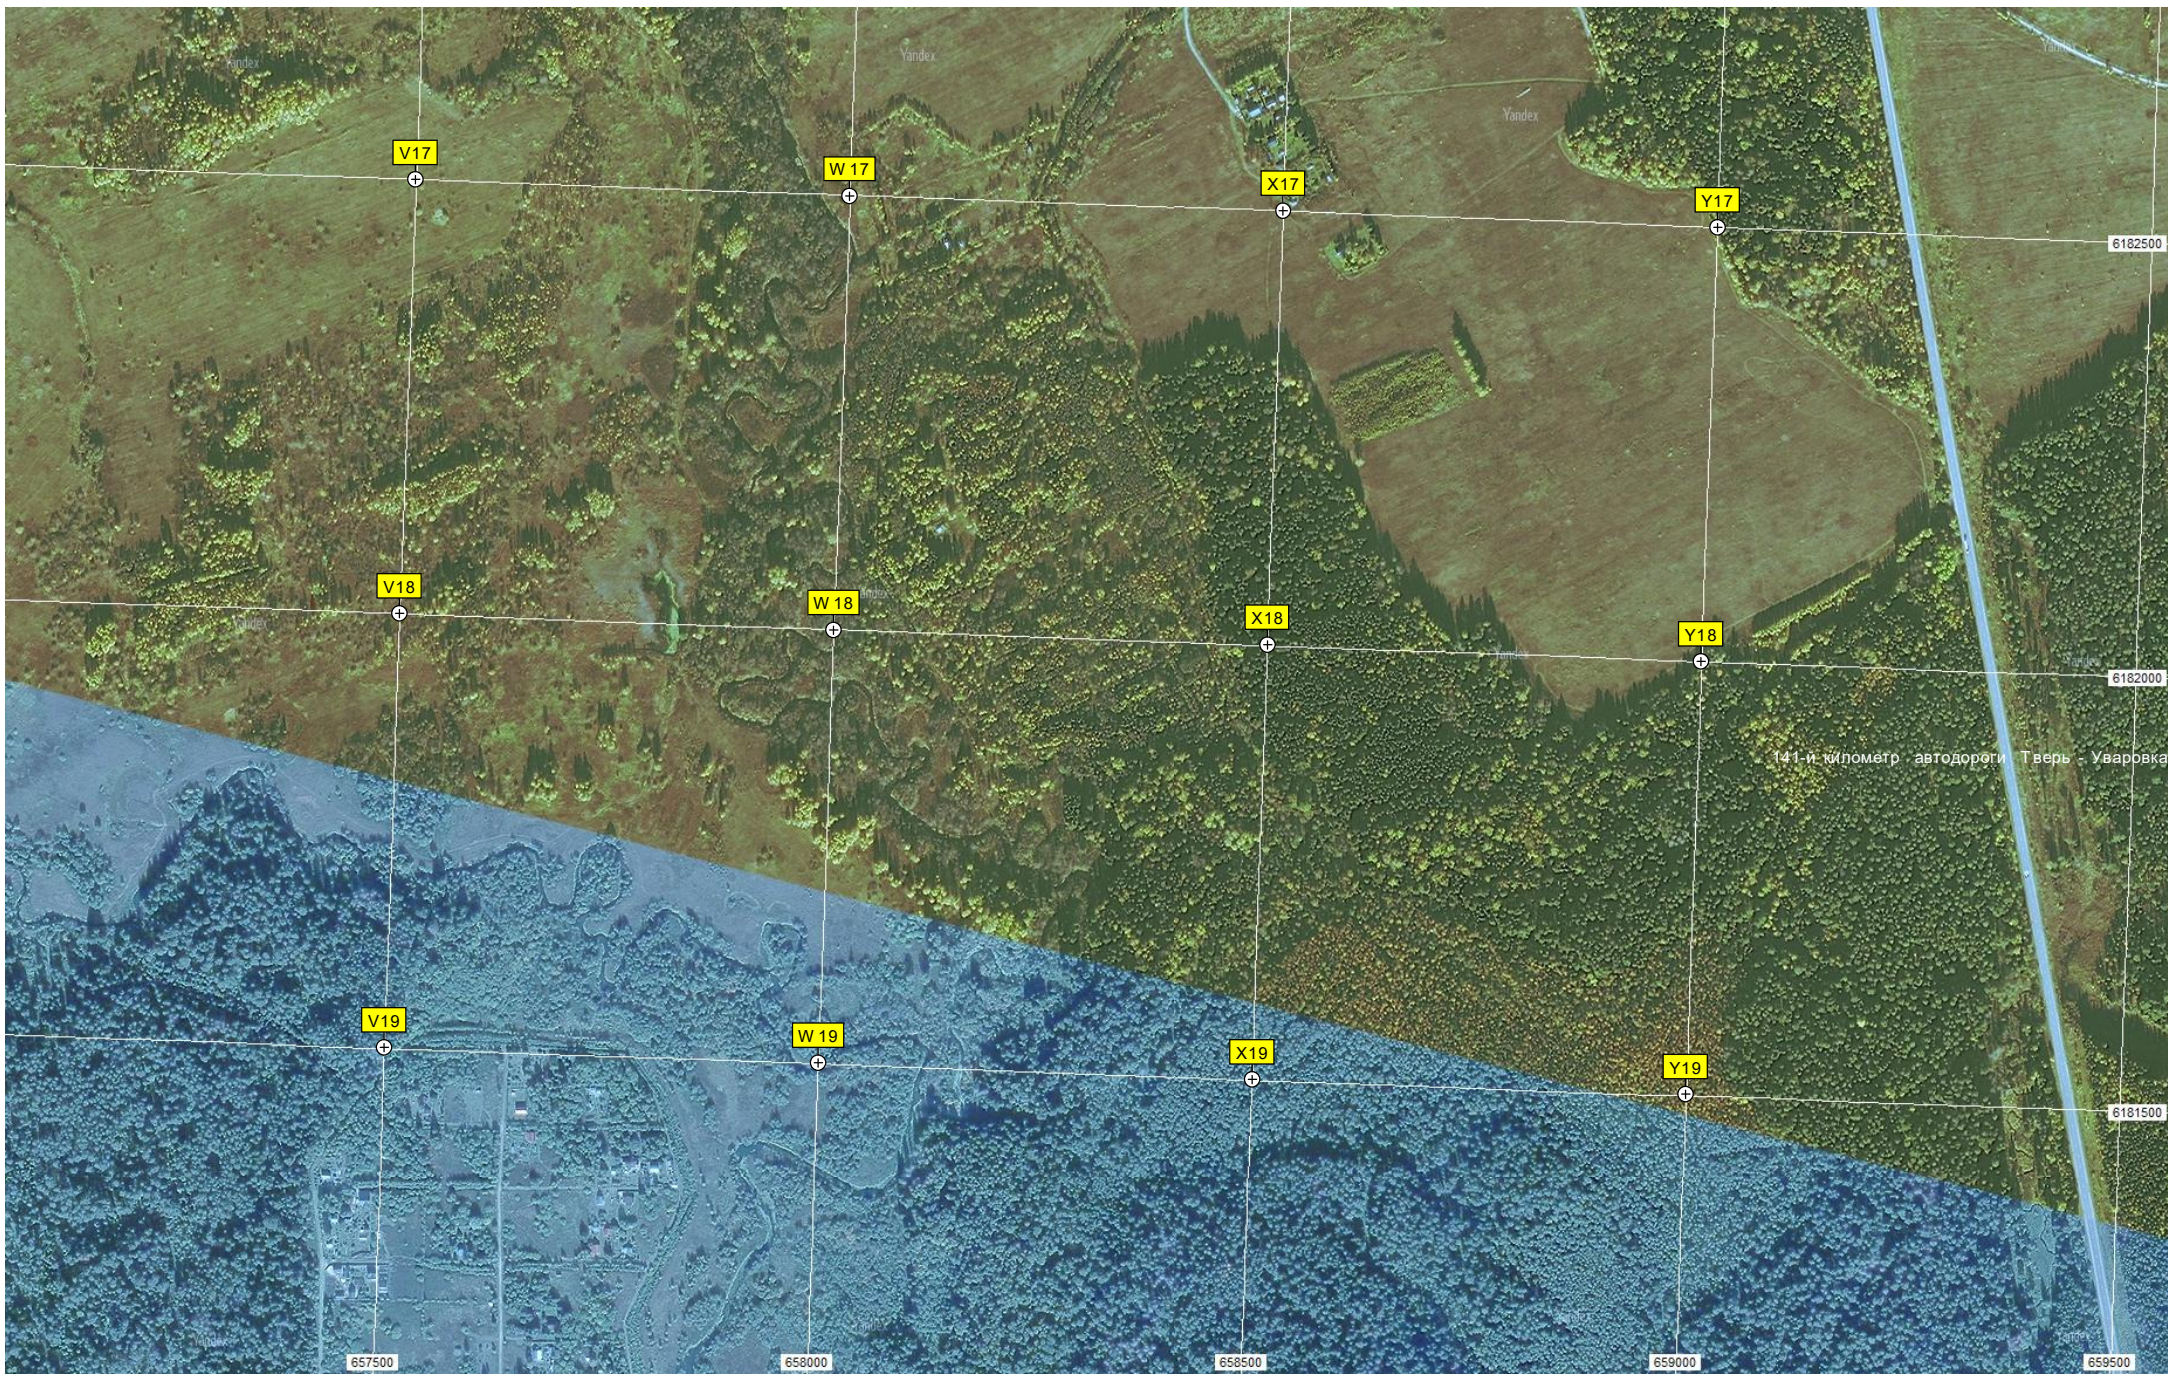

V17

W17

X17

Y17

V18

W18

X18

Y18

V19

W19

X19

Y19

6182500

6182000

6181500

657500

658000

658500

659000

659500

141-й километр автодороги Тверь - Уваровка

Yandex

Yandex

Yandex

Yandex

Yandex

Yandex

Yandex