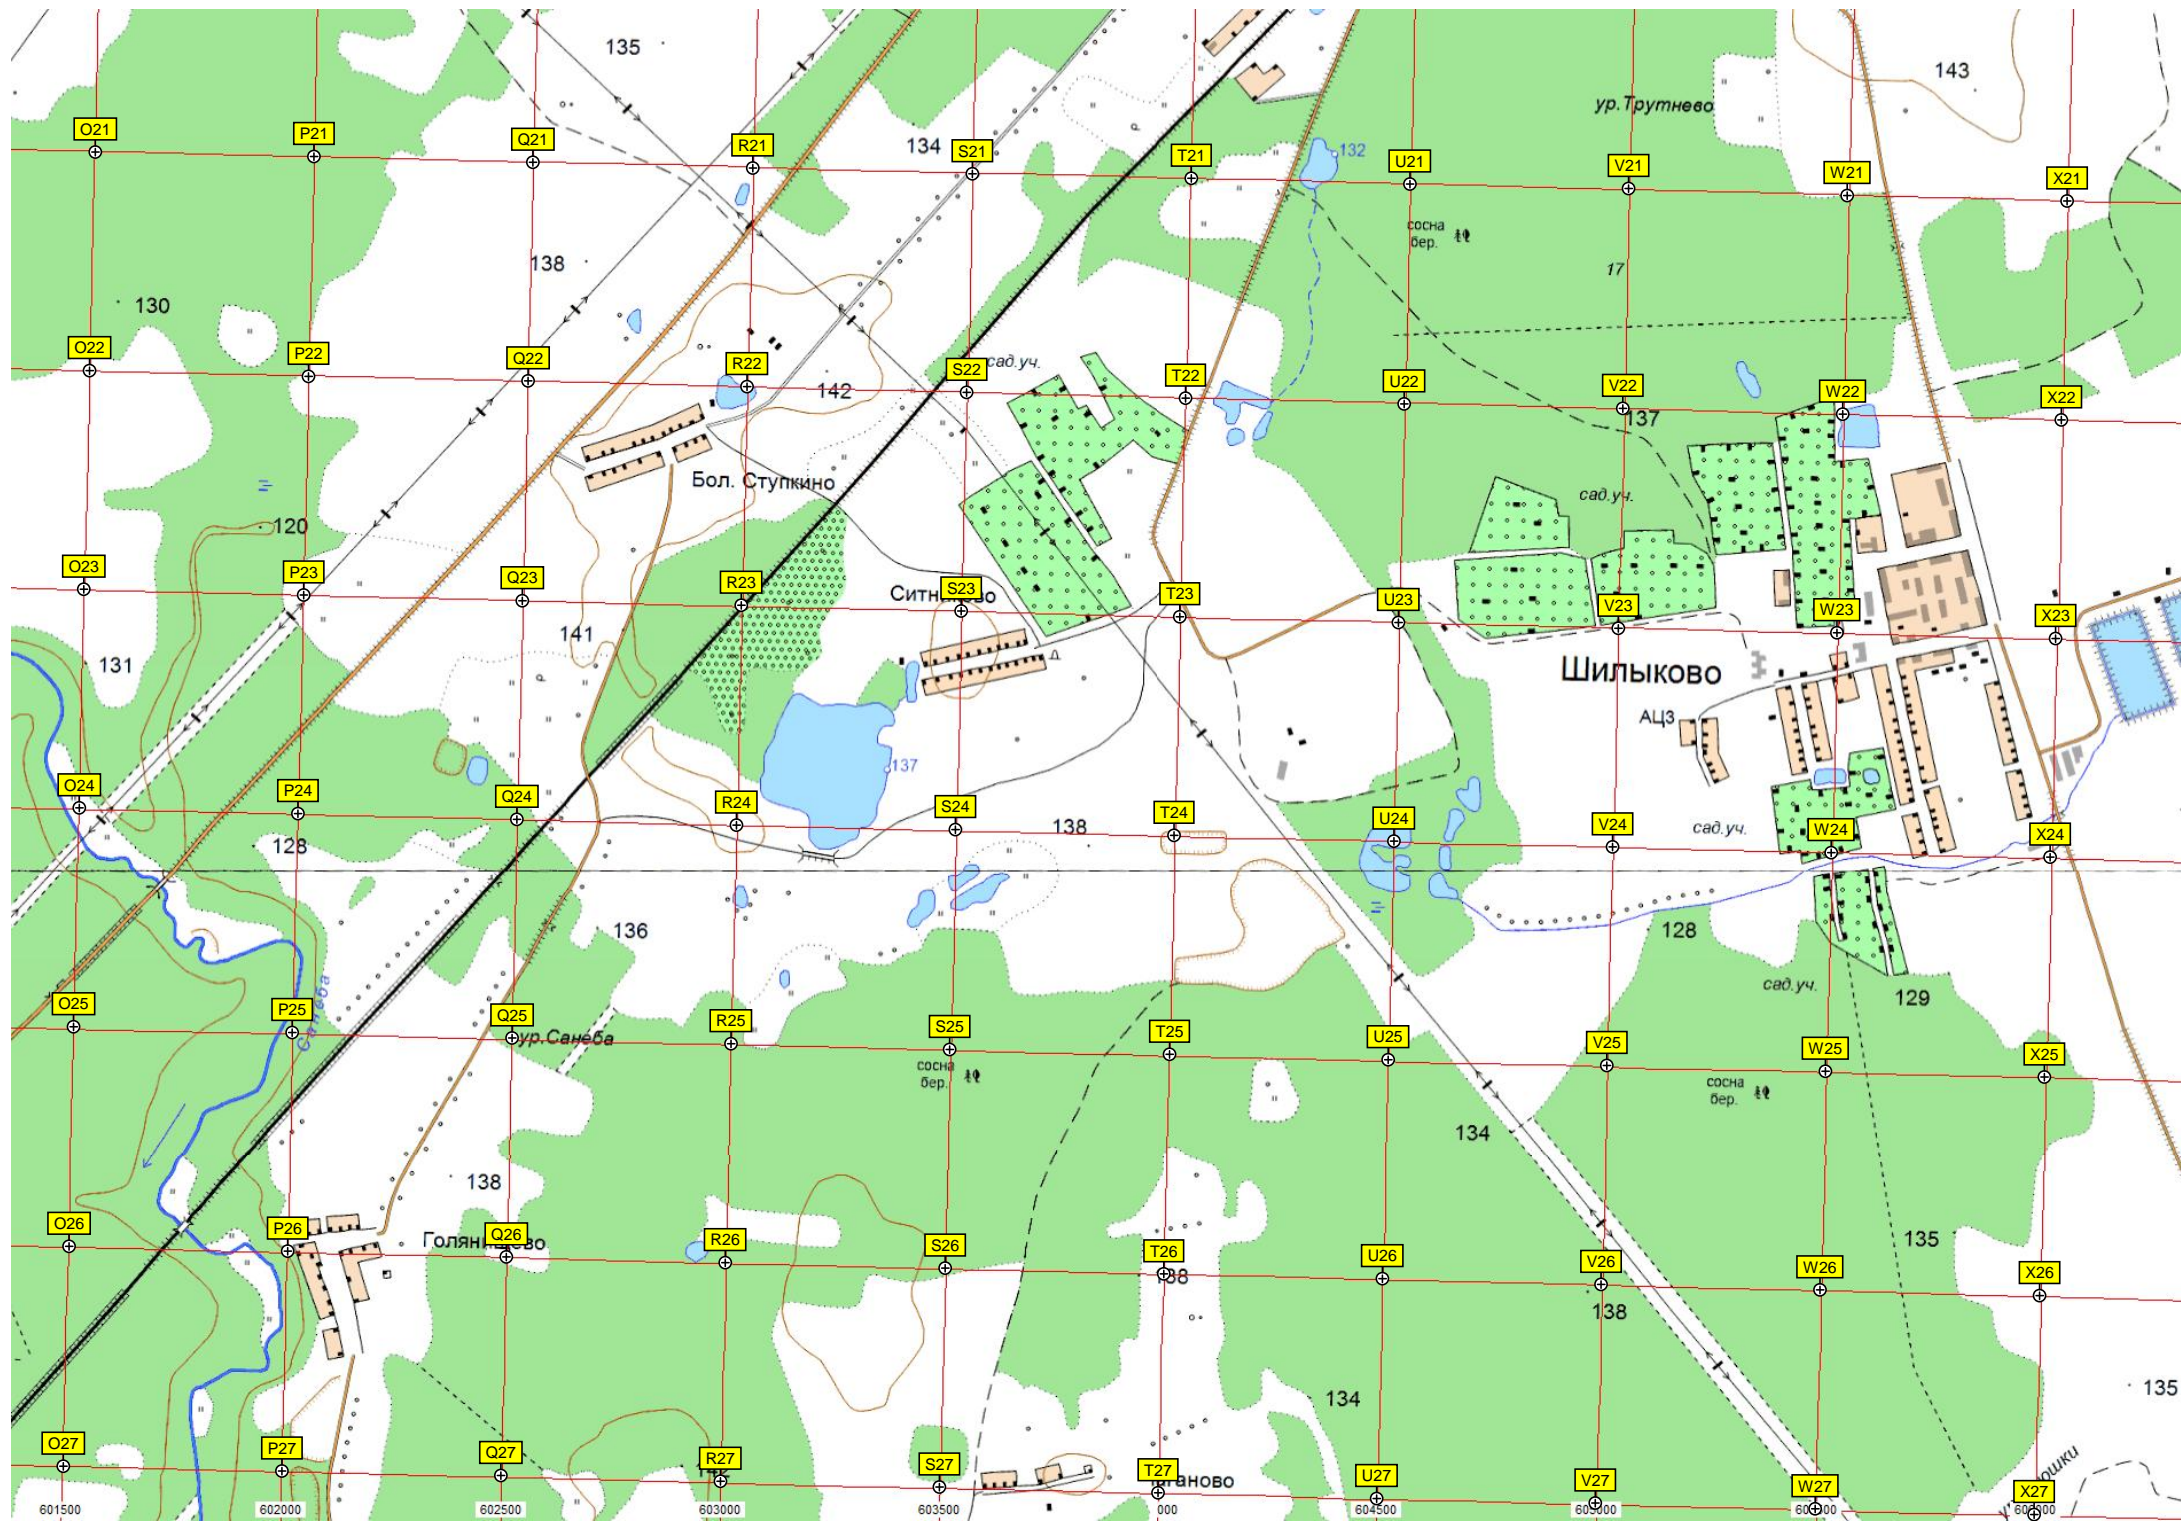

Map labels and features include:  
Settlements: Алферьево, Калинкино, Знамово, Вантино, Оболсуново, Логиново.  
Rivers: Ухтохма, Санба.  
Grid labels: E21-E27, F21-F27, G21-G27, H21-H27, I21-I27, J21-J27, K21-K27, L21-L27, M21-M27, N21-N27.  
Elevation contours: 130, 134, 137, 138, 144, 146.  
Coordinates (bottom): 596500, 597000, 597500, 598000, 598500, 599000, 599500, 600000, 600500, 601000.  
Coordinates (left): 6311000, 6310500, 6310000, 6309500, 6309000, 6308500, 6308000, 6307500, 6307000, 6306500, 6306000, 6305500, 6305000, 6304500, 6304000, 6303500, 6303000, 6302500, 6302000, 6301500, 6301000, 6300500, 6300000.

601500 602000 602500 603000 603500 604000 604500 605000 605500 606000