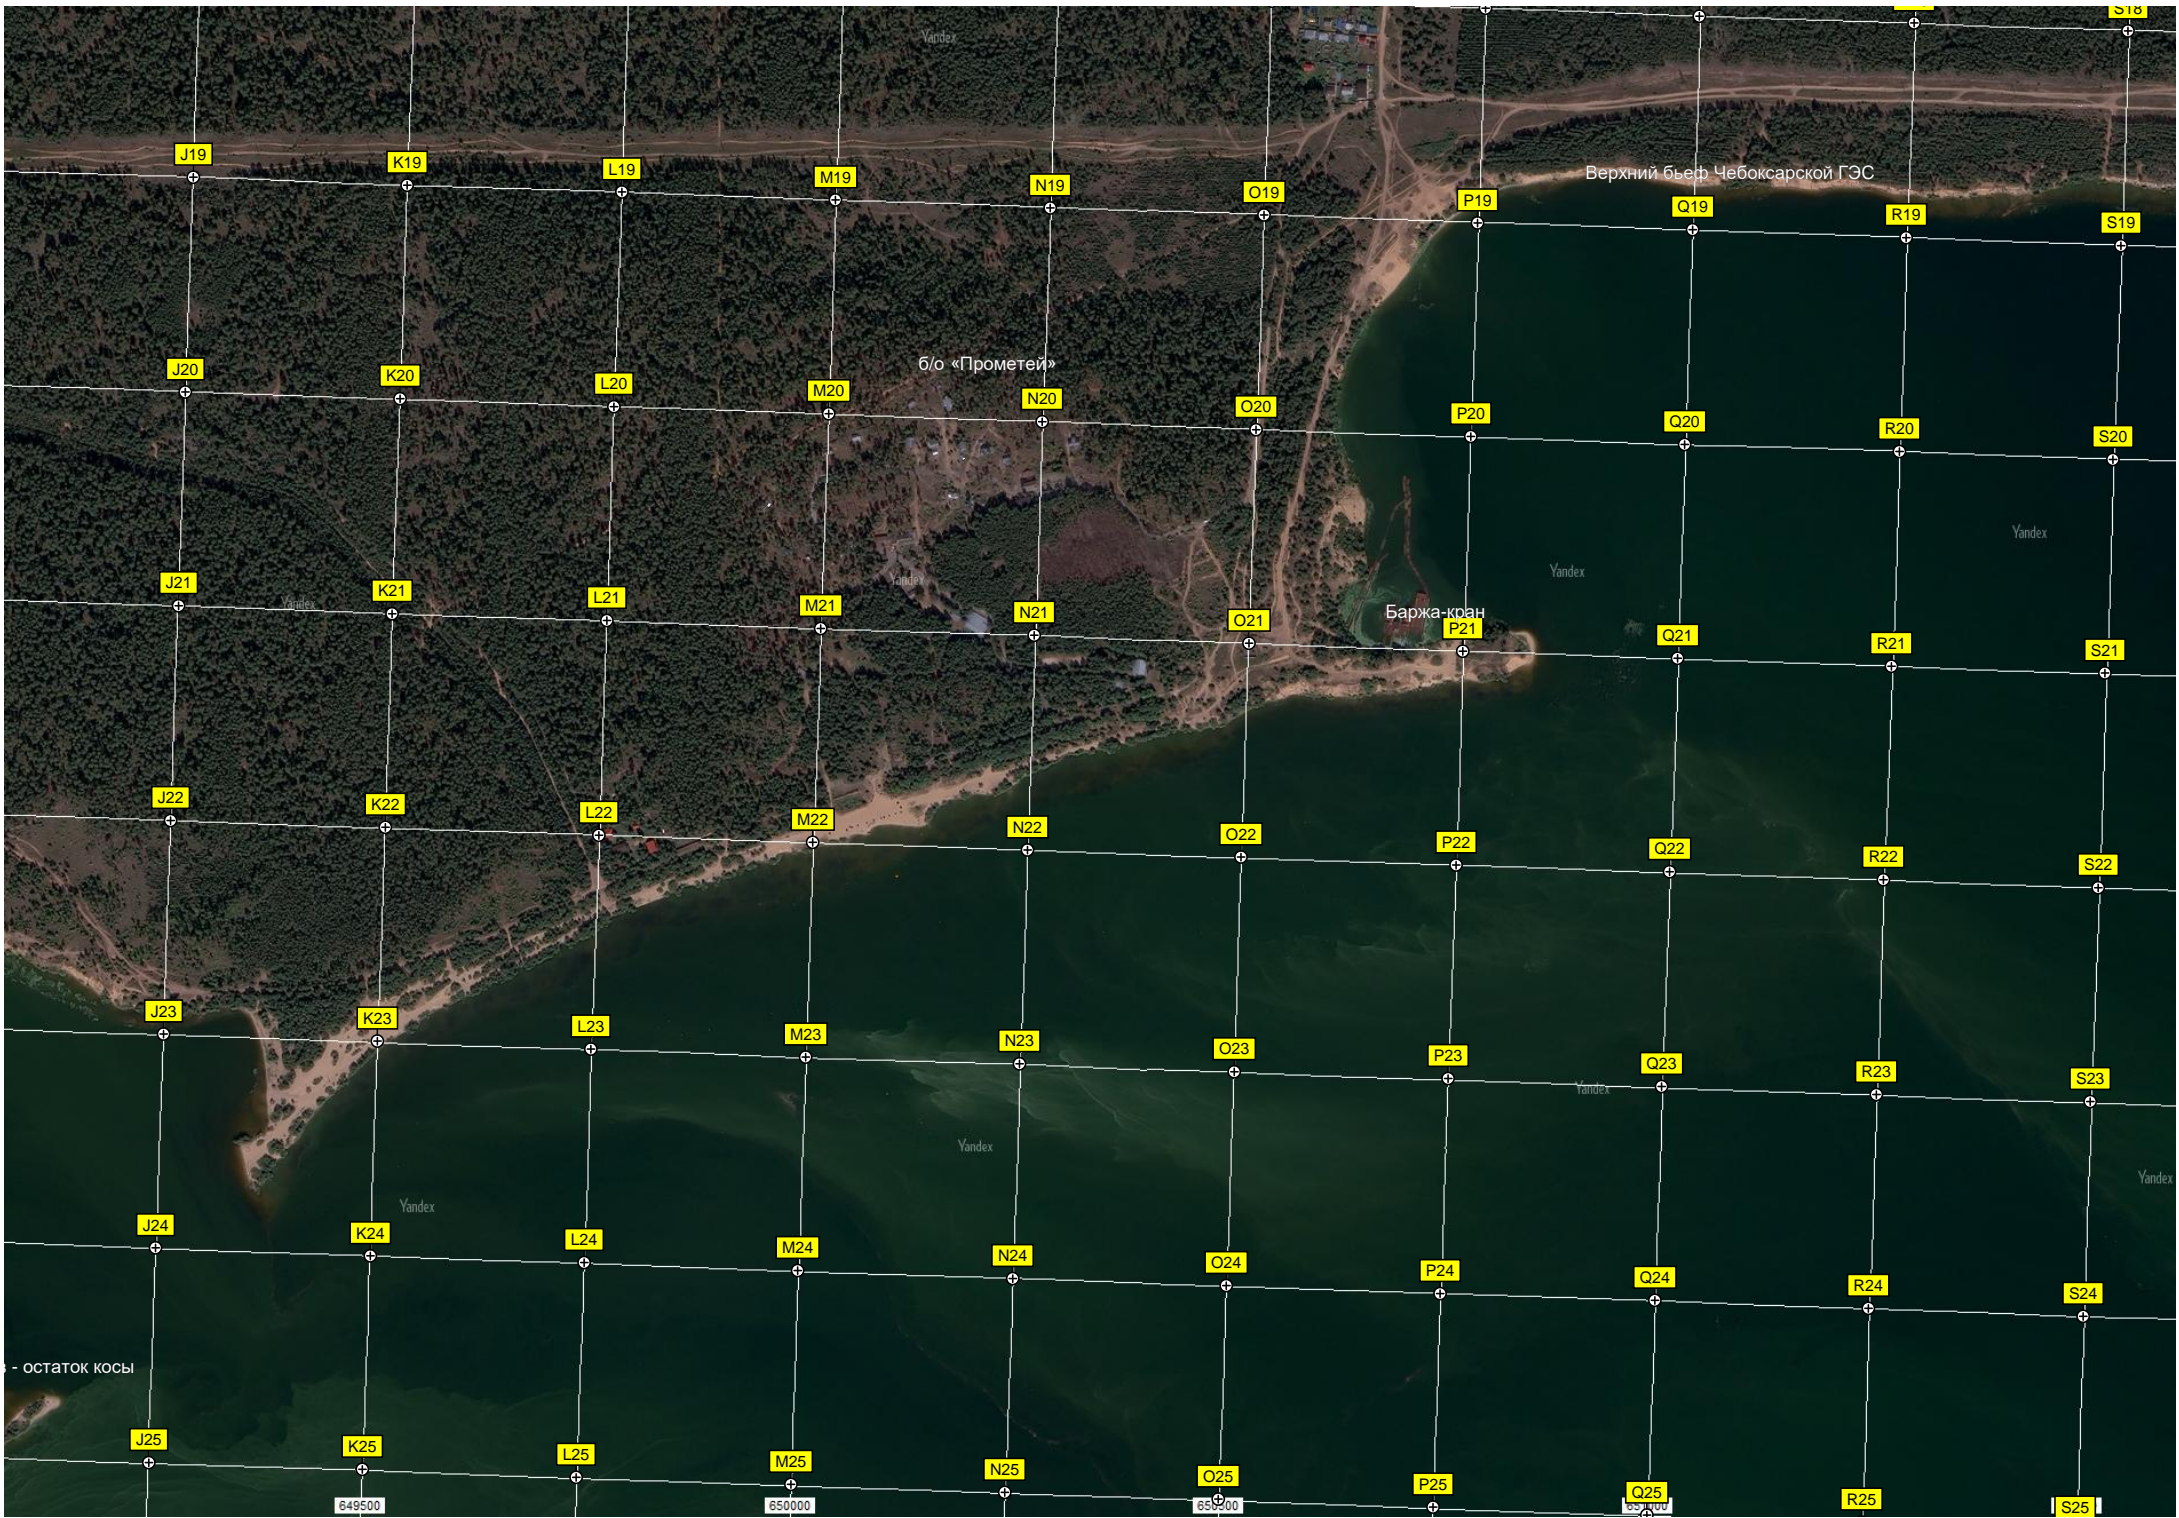

J19

K19

L19

M19

N19

O19

P19

Q19

R19

S19

J20

K20

L20

M20

N20

O20

P20

Q20

R20

S20

J21

K21

L21

M21

N21

O21

P21

Q21

R21

S21

J22

K22

L22

M22

N22

O22

P22

Q22

R22

S22

J23

K23

L23

M23

N23

O23

P23

Q23

R23

S23

J24

K24

L24

M24

N24

O24

P24

Q24

R24

S24

J25

K25

L25

M25

N25

O25

P25

Q25

R25

S25

б/о «Прометей»

Верхний бьеф Чебоксарской ГЭС

Баржа-кран

- остаток косы

649500

650000

650500

651000