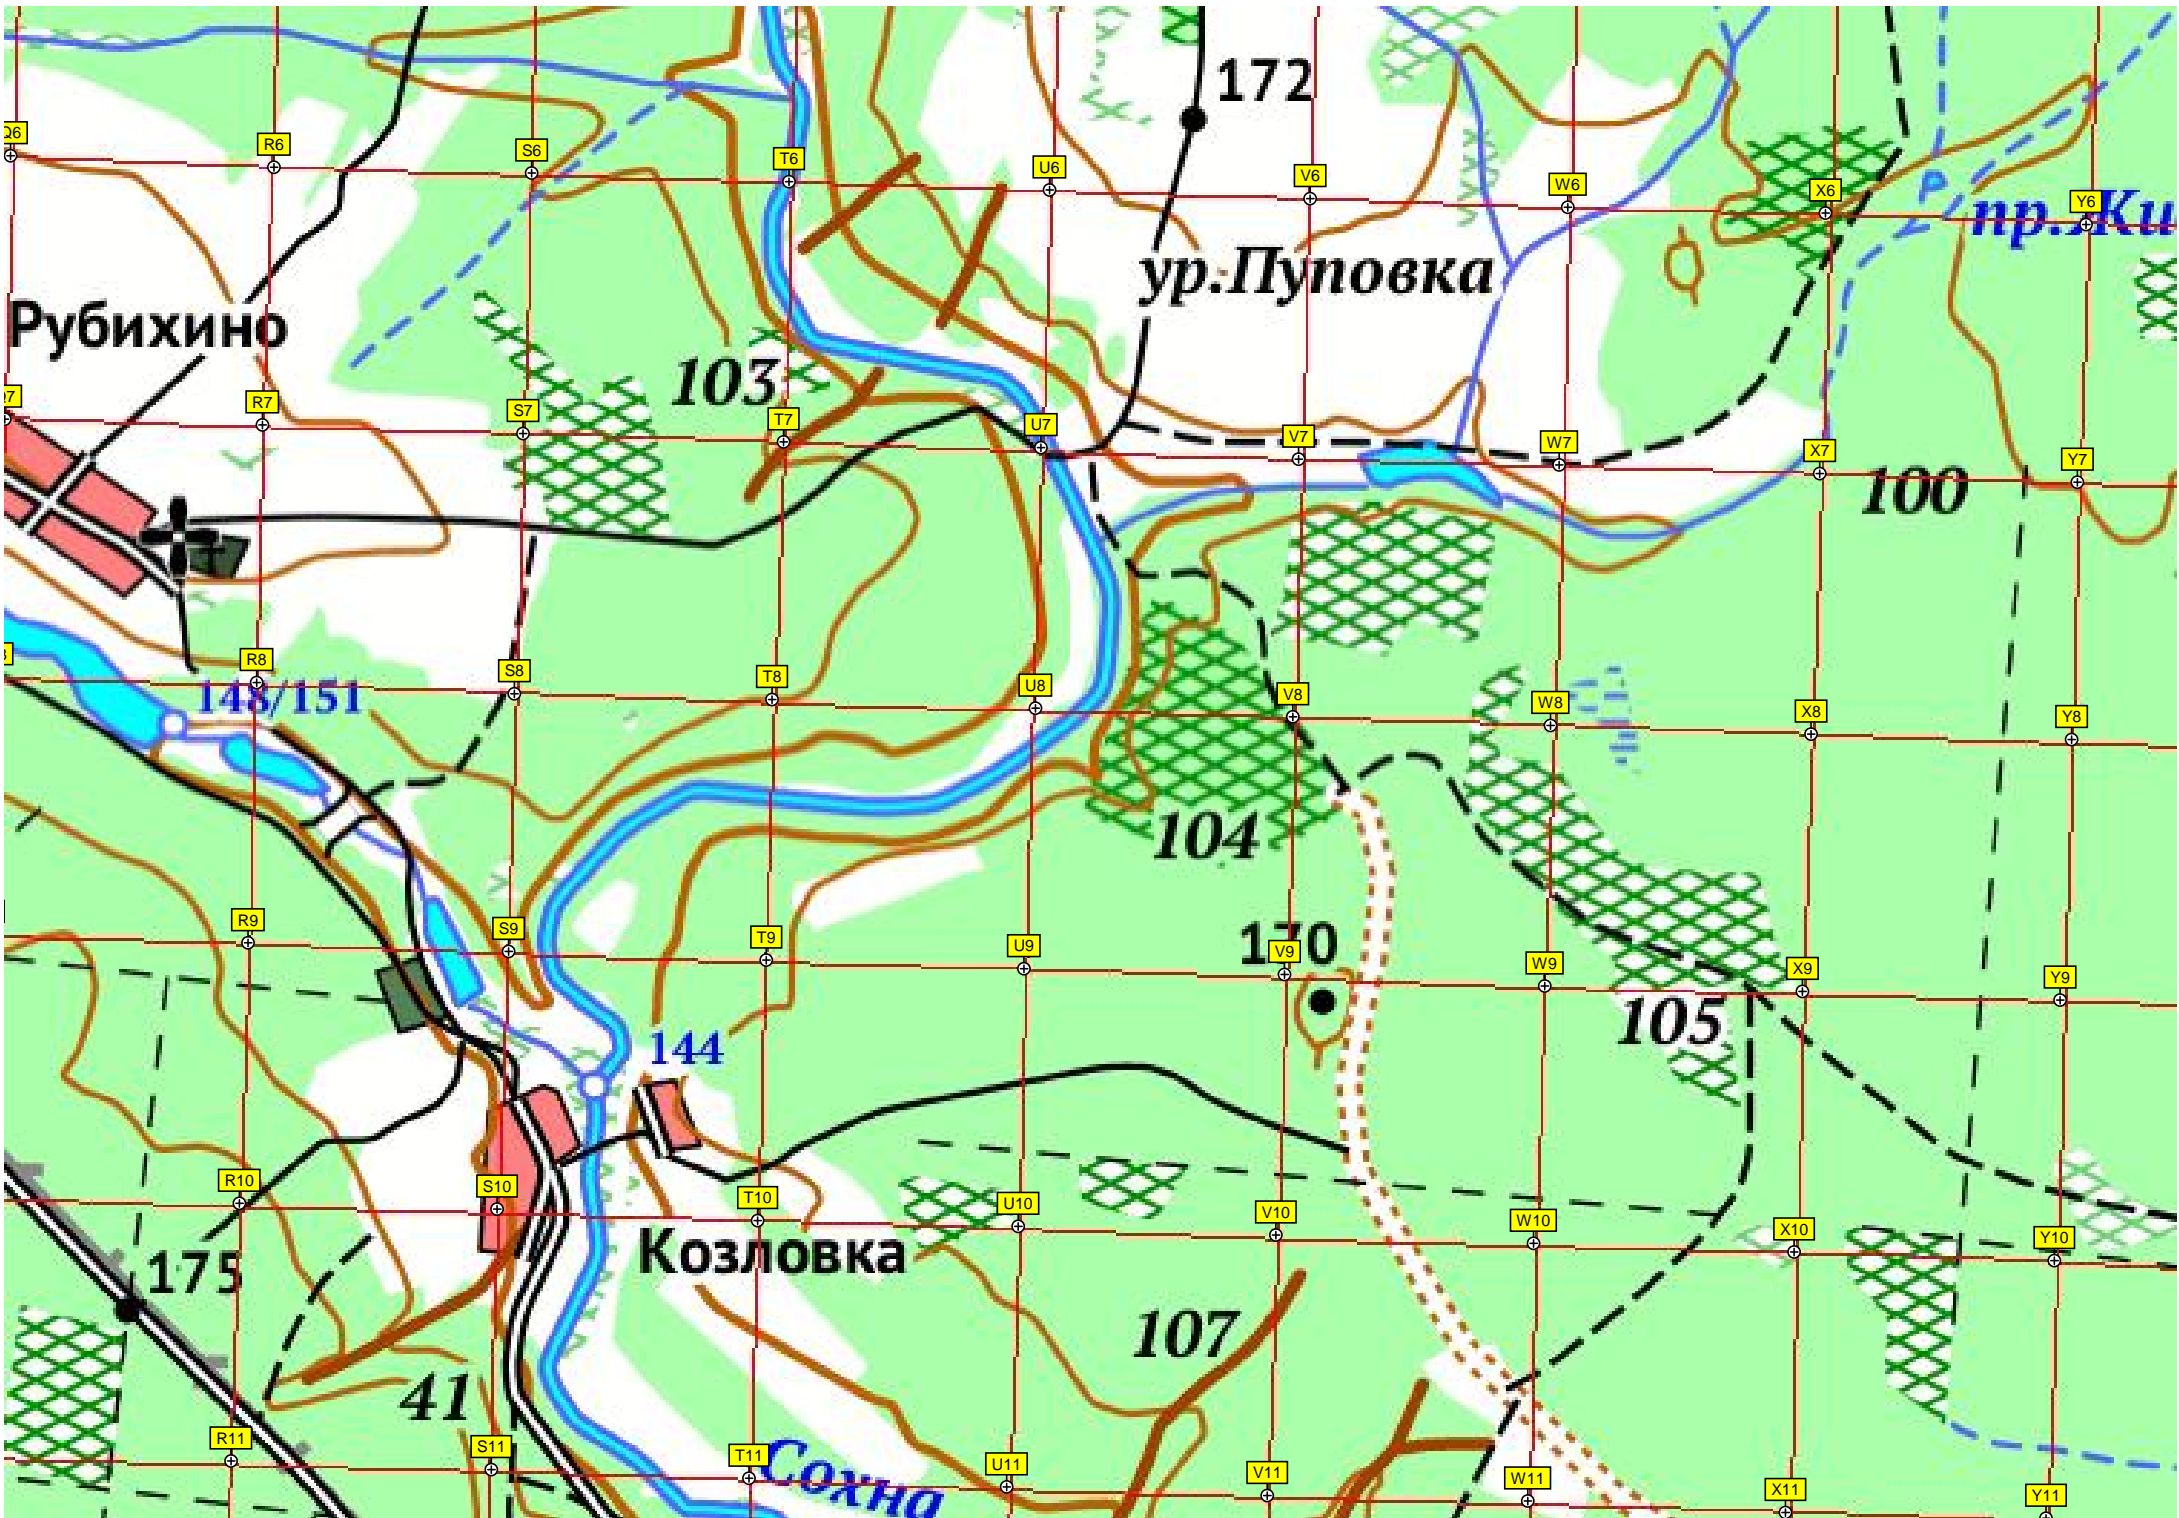

Строево

181

156

166

33

37

181

39

186

176

сред. меридиан 70052

46

4

Рубихино

ур. Пуповка

пр. Ки

148/151

103

100

104

170

105

144

Козловка

107

41

Сосна

172

175

Городец

Войтово

Панаево