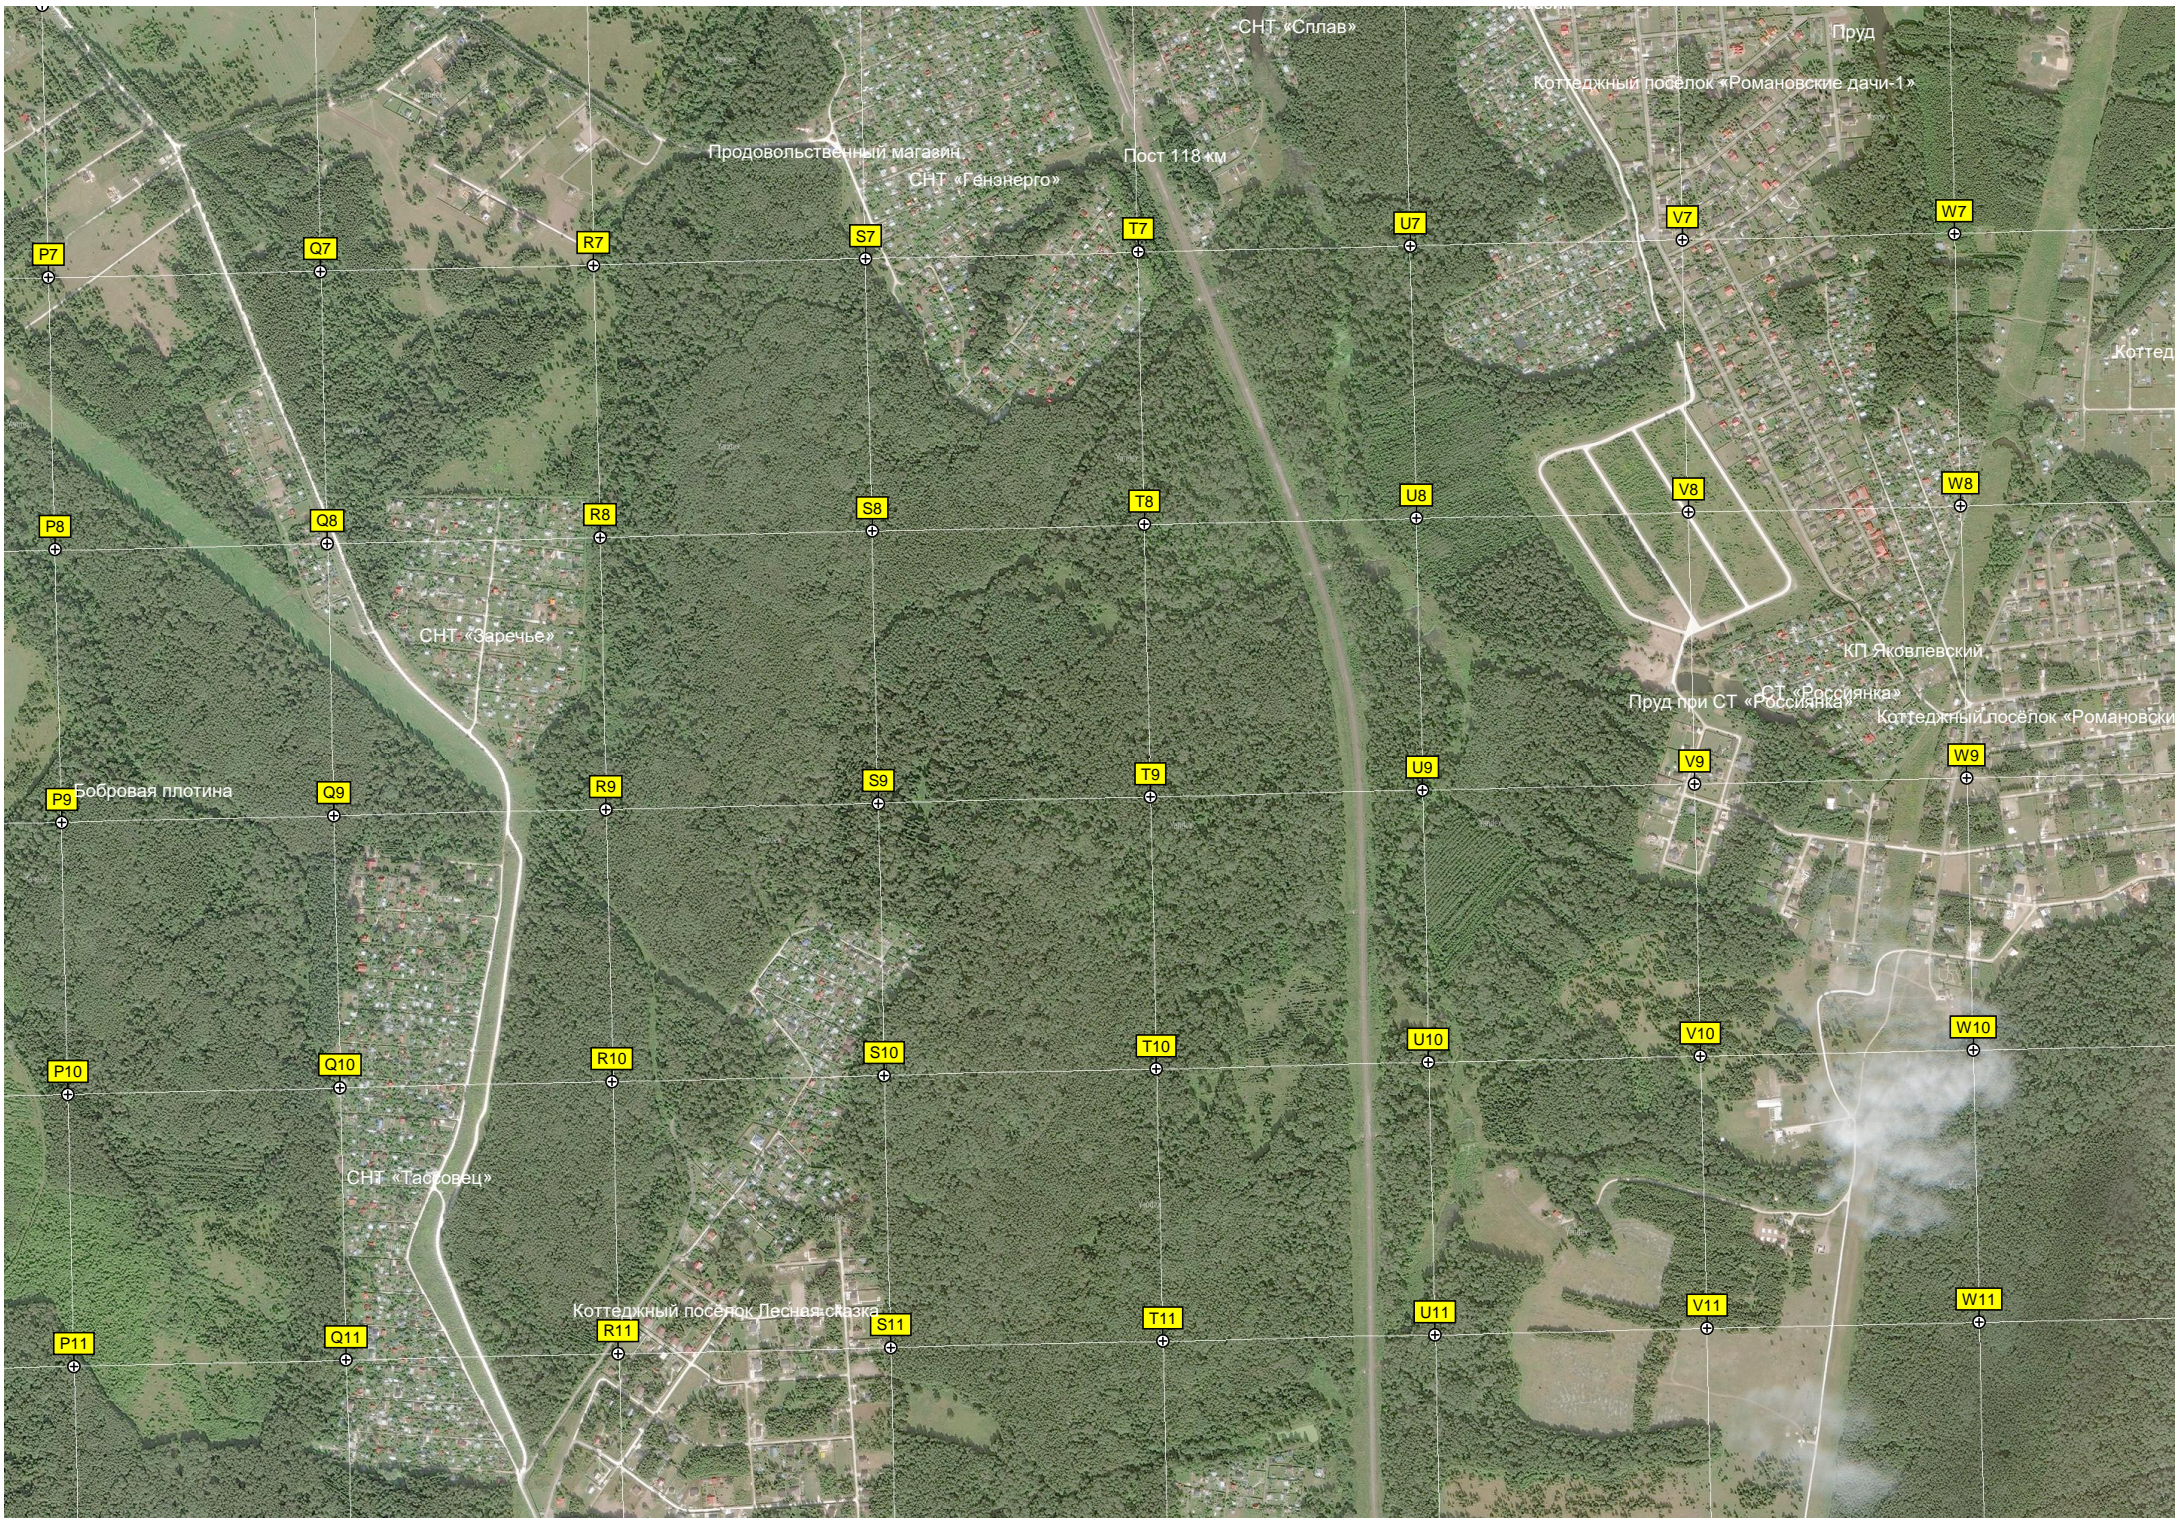

Паркова ул., 53а

Коттеджный посёлок «Приволье»

Северная ул., 4

Митино

Пруд

Митинские карьеры

Водопад Громок
Источник Казанской иконы Божией Матери в Бехово

СНТ «Слав»