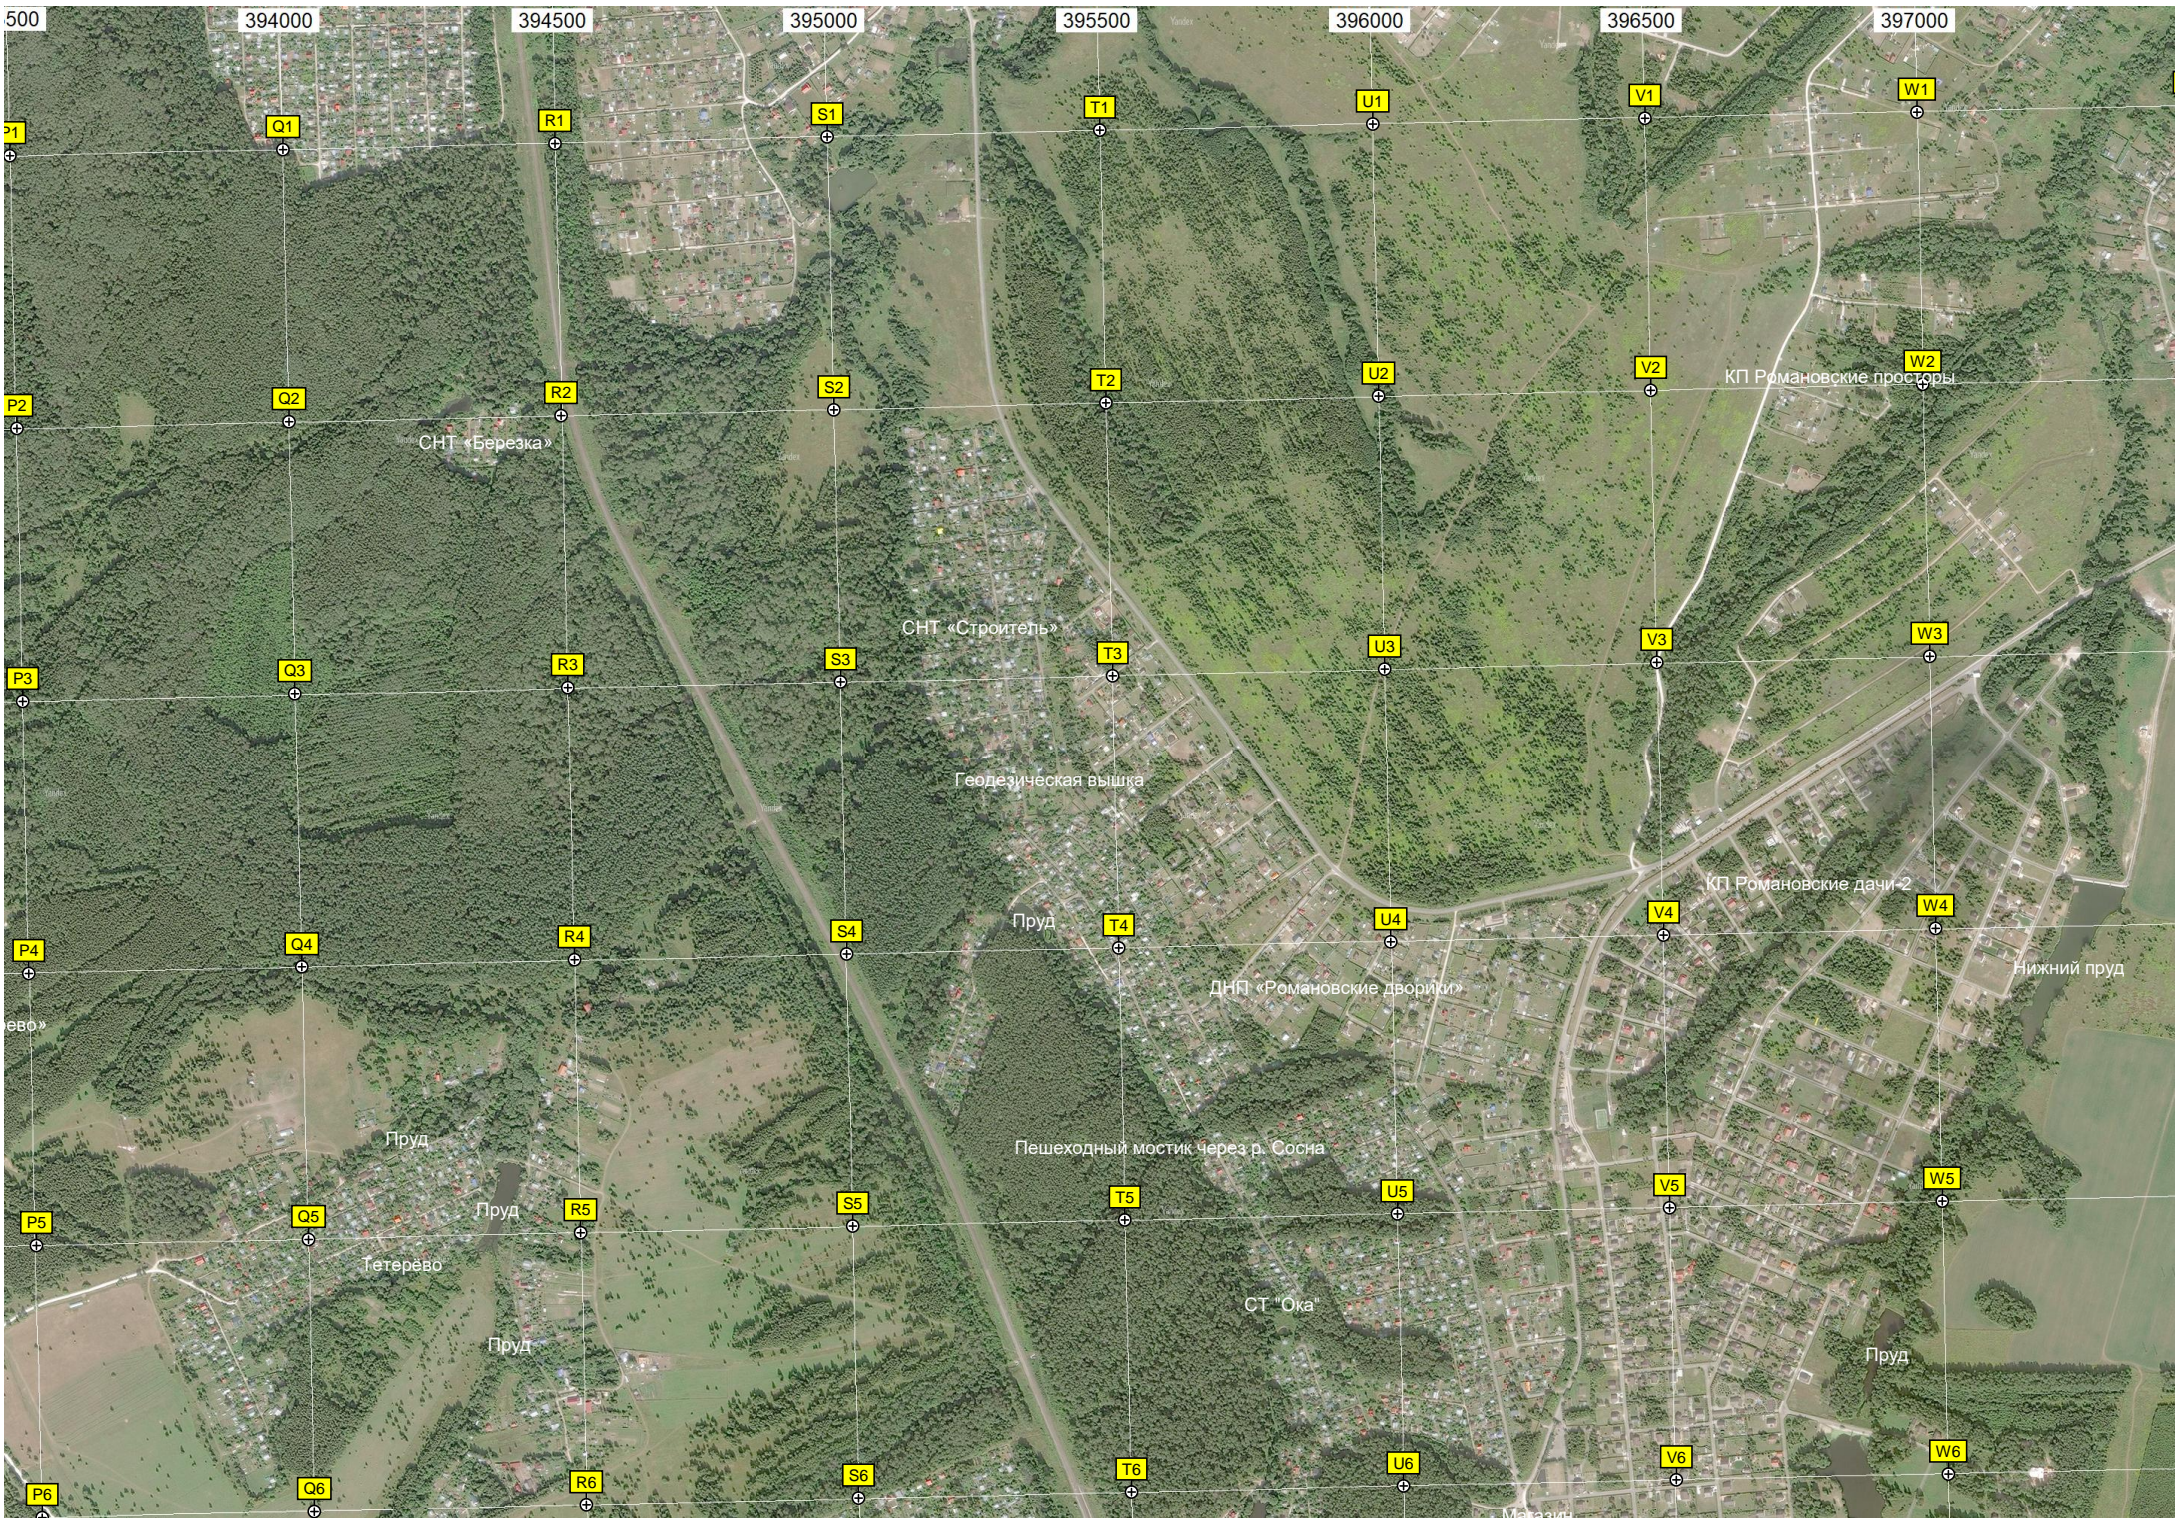

500

394000

394500

395000

395500

396000

396500

397000

P1

Q1

R1

S1

T1

U1

V1

W1

P2

Q2

R2

S2

T2

U2

V2

W2

P3

Q3

R3

S3

T3

U3

V3

W3

P4

Q4

R4

S4

T4

U4

V4

W4

P5

Q5

R5

S5

T5

U5

V5

W5

P6

Q6

R6

S6

T6

U6

V6

W6

СНТ «Березка»

СНТ «Строитель»

Геодезическая вышка

Пруд

ДНП «Романовские дворйки»

Пешеходный мостик через р. Сосна

СТ «Ока»

КП Романовские просторы

КП Романовские дачи-2

Нижний пруд

Пруд

Пруд

Тетерево

Пруд

Пруд