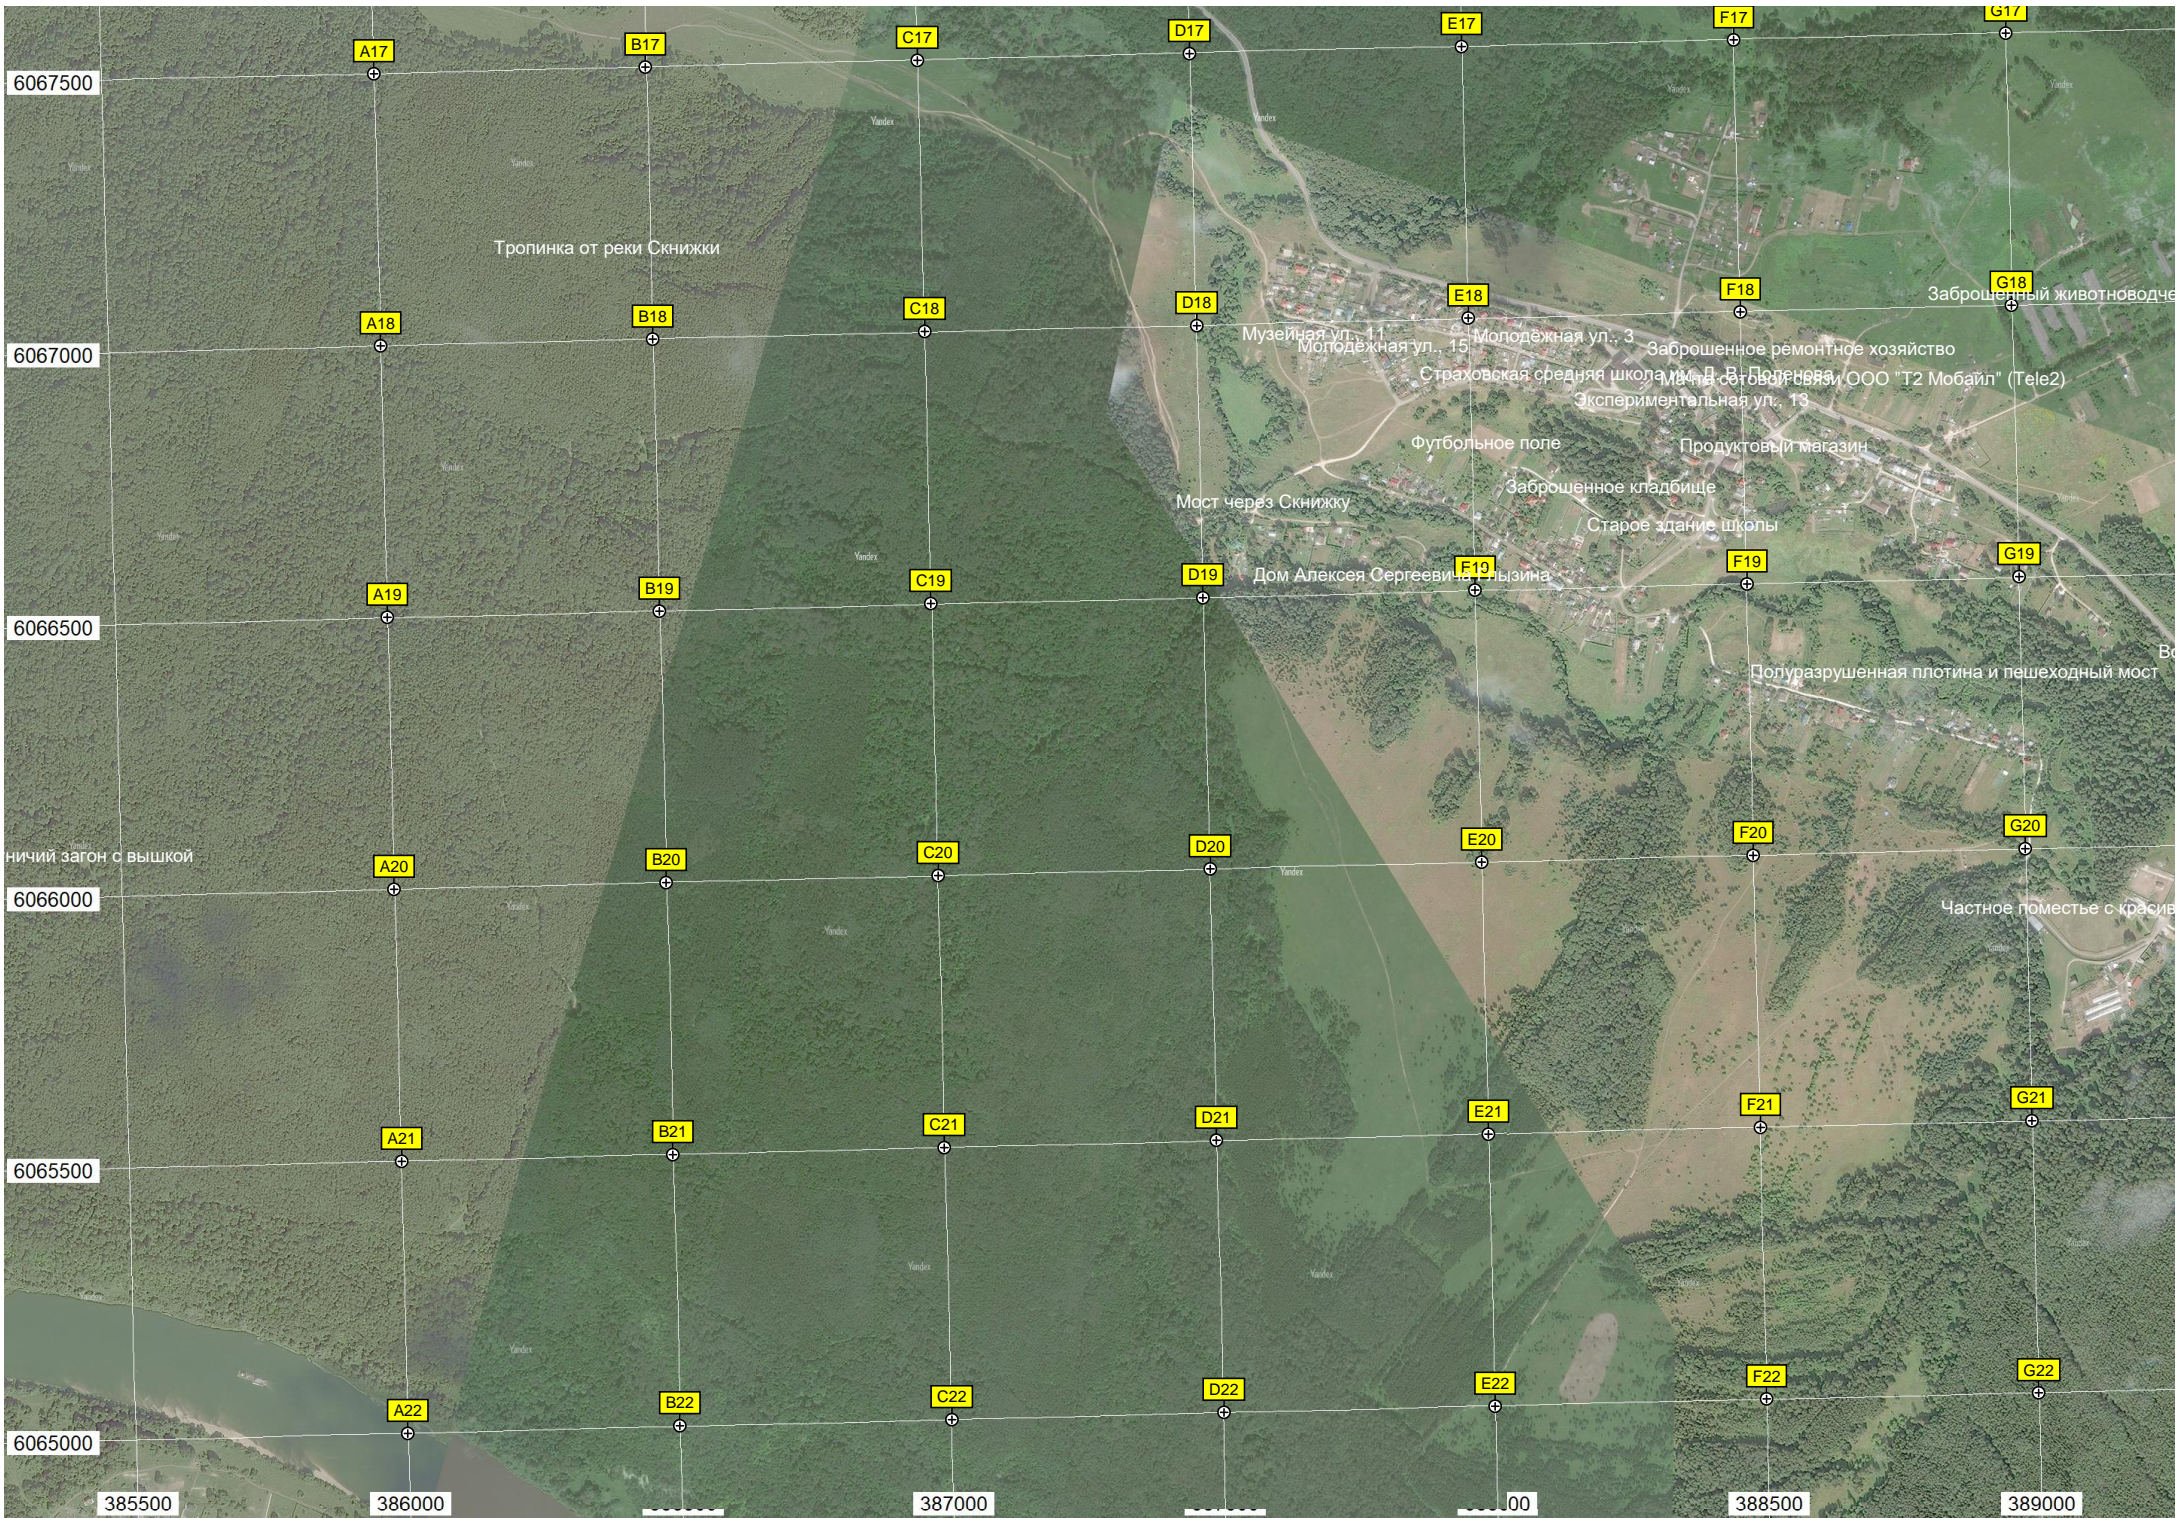

6067500

6067000

6066500

6066000

6065500

6065000

385500

386000

387000

388000

388500

389000

A17

B17

C17

D17

E17

F17

G17

A18

B18

C18

D18

E18

F18

G18

A19

B19

C19

D19

F19

F19

G19

A20

B20

C20

D20

E20

F20

G20

A21

B21

C21

D21

E21

F21

G21

A22

B22

C22

D22

E22

F22

G22

Тропинка от реки Скнижки

Музейная ул., 11 Молодежная ул., 15 Молодежная ул., 3
Заброшенное ремонтное хозяйство
Страховская средняя школа ООО "Т2 Мобайл" (Tele2)
Экспериментальная ул., 13

Футбольное поле Продуктовый магазин

Мост через Скнижку Заброшенное кладбище
Старое здание школы

Дом Алексея Сергеевича Рызина

Полуразрушенная плотина и пешеходный мост

Частное поместье с красивым садом

Заброшенный животноводческий двор

Пастбищный загон с вышкой