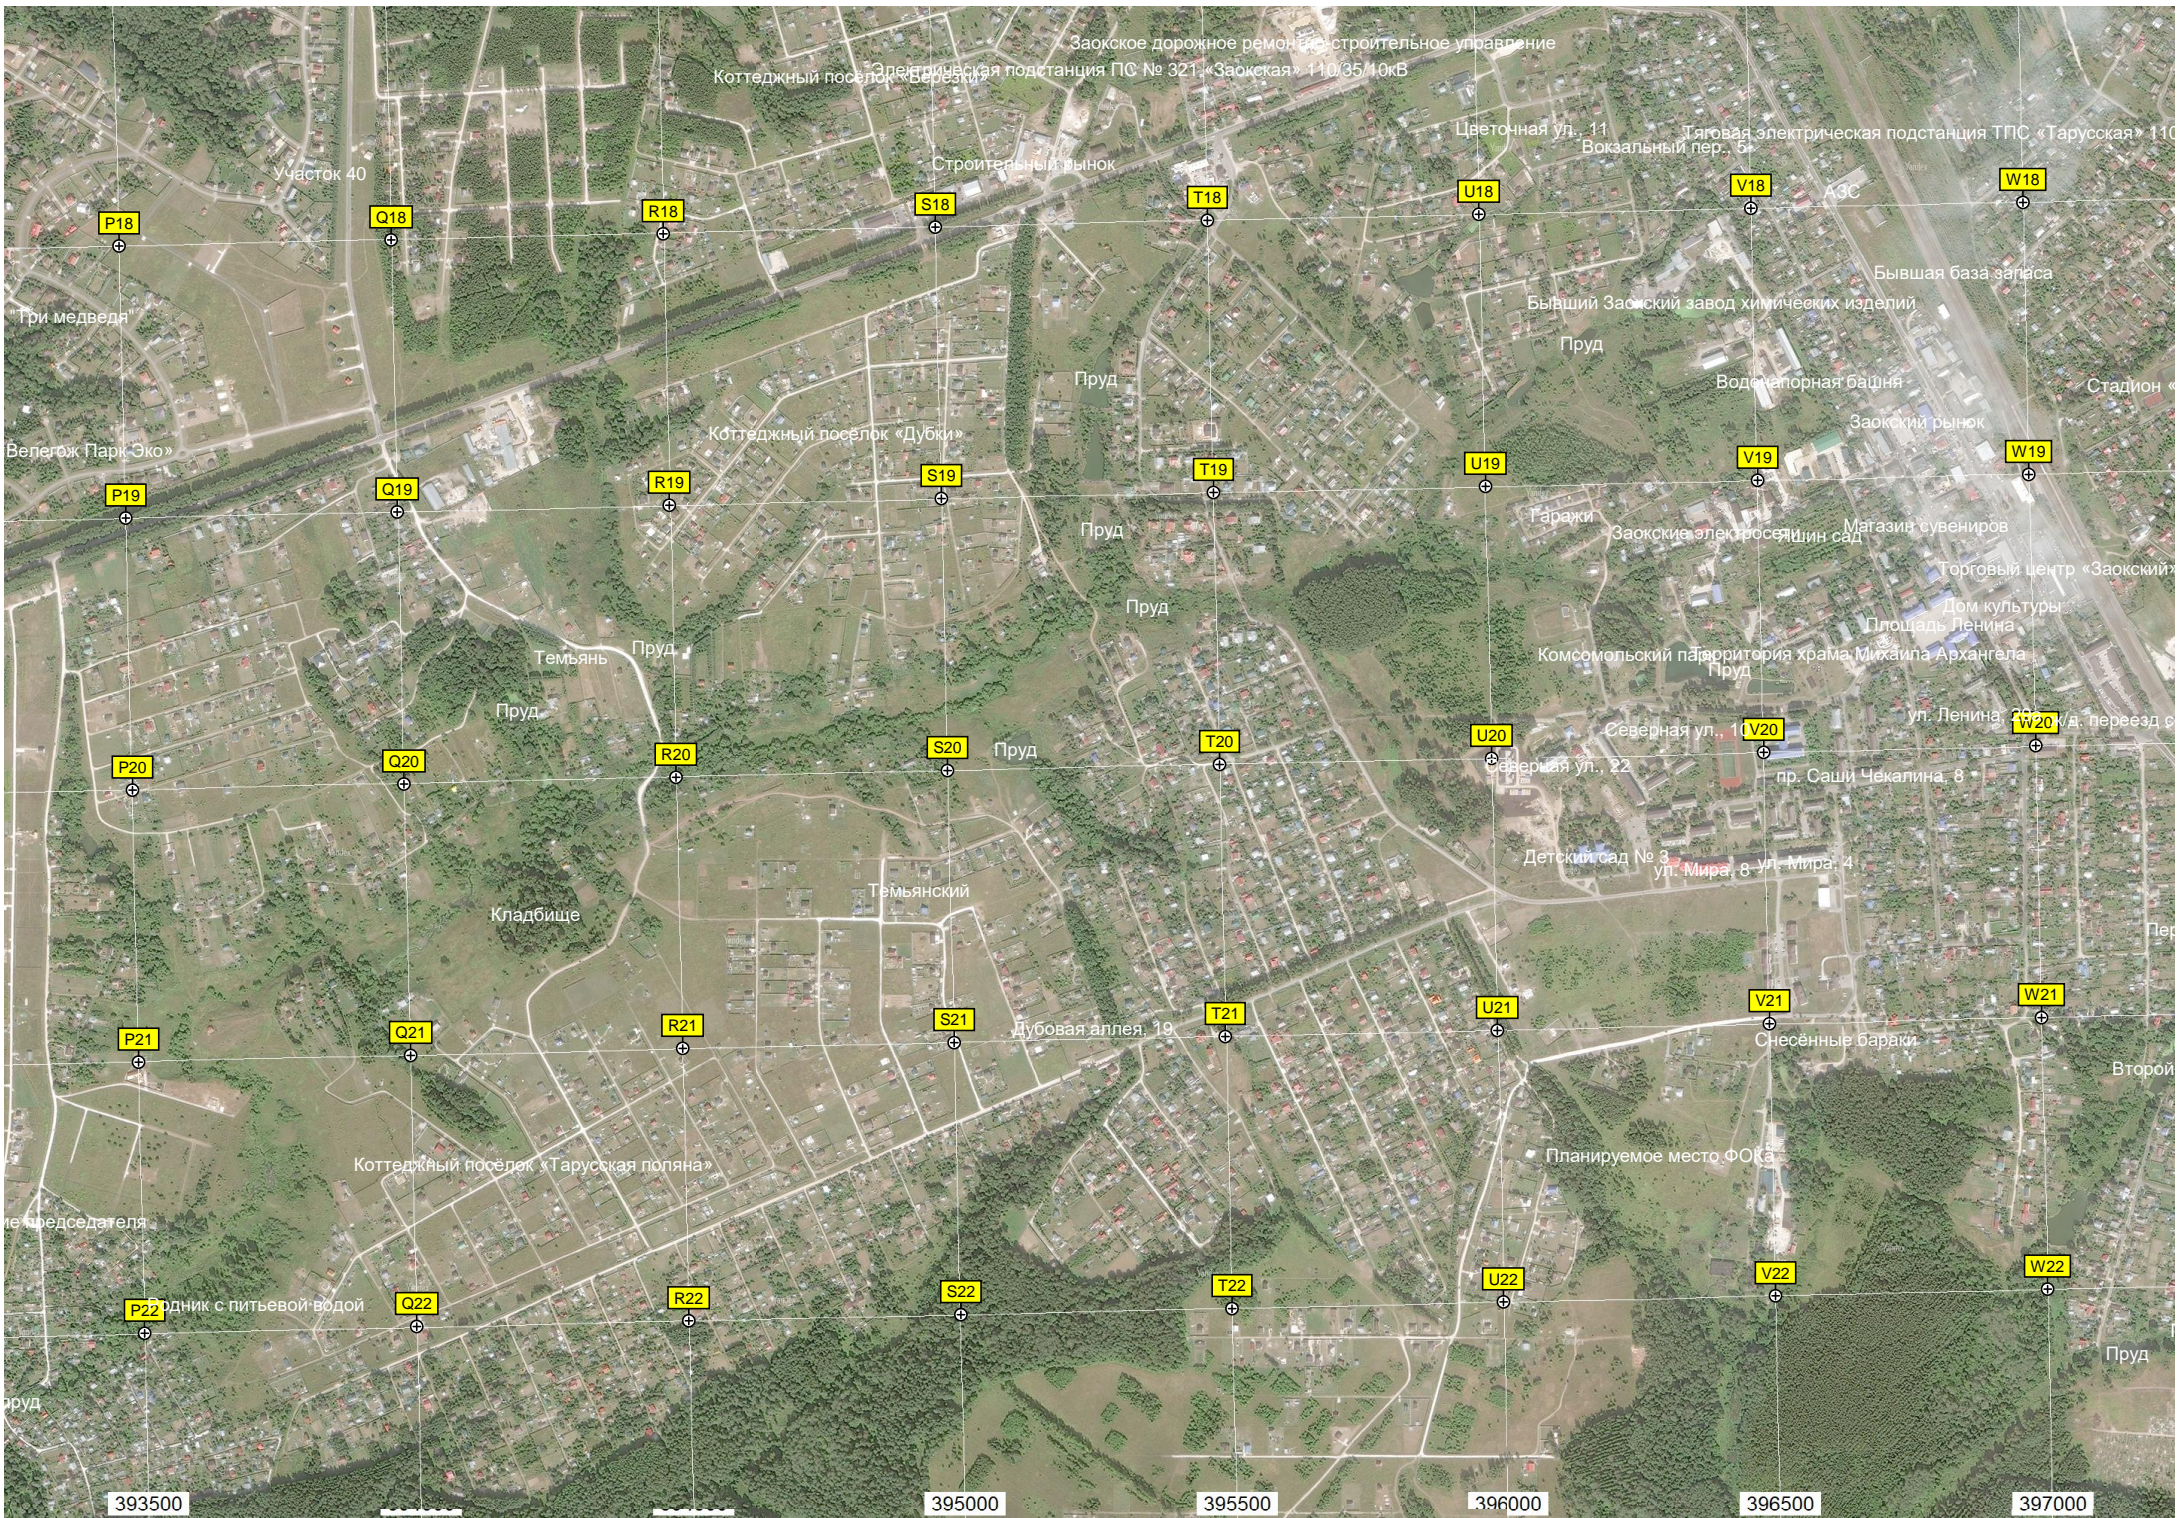

Дом Алексея Сергеевича Рызина

Полуразрушенная плотина и пешеходный мост

Частное поместье с красивым садом

Заброшенный животноводческий двор

Пастбищный загон с вышкой

389500 390000 390500 391000 391500 392000 392500 393000