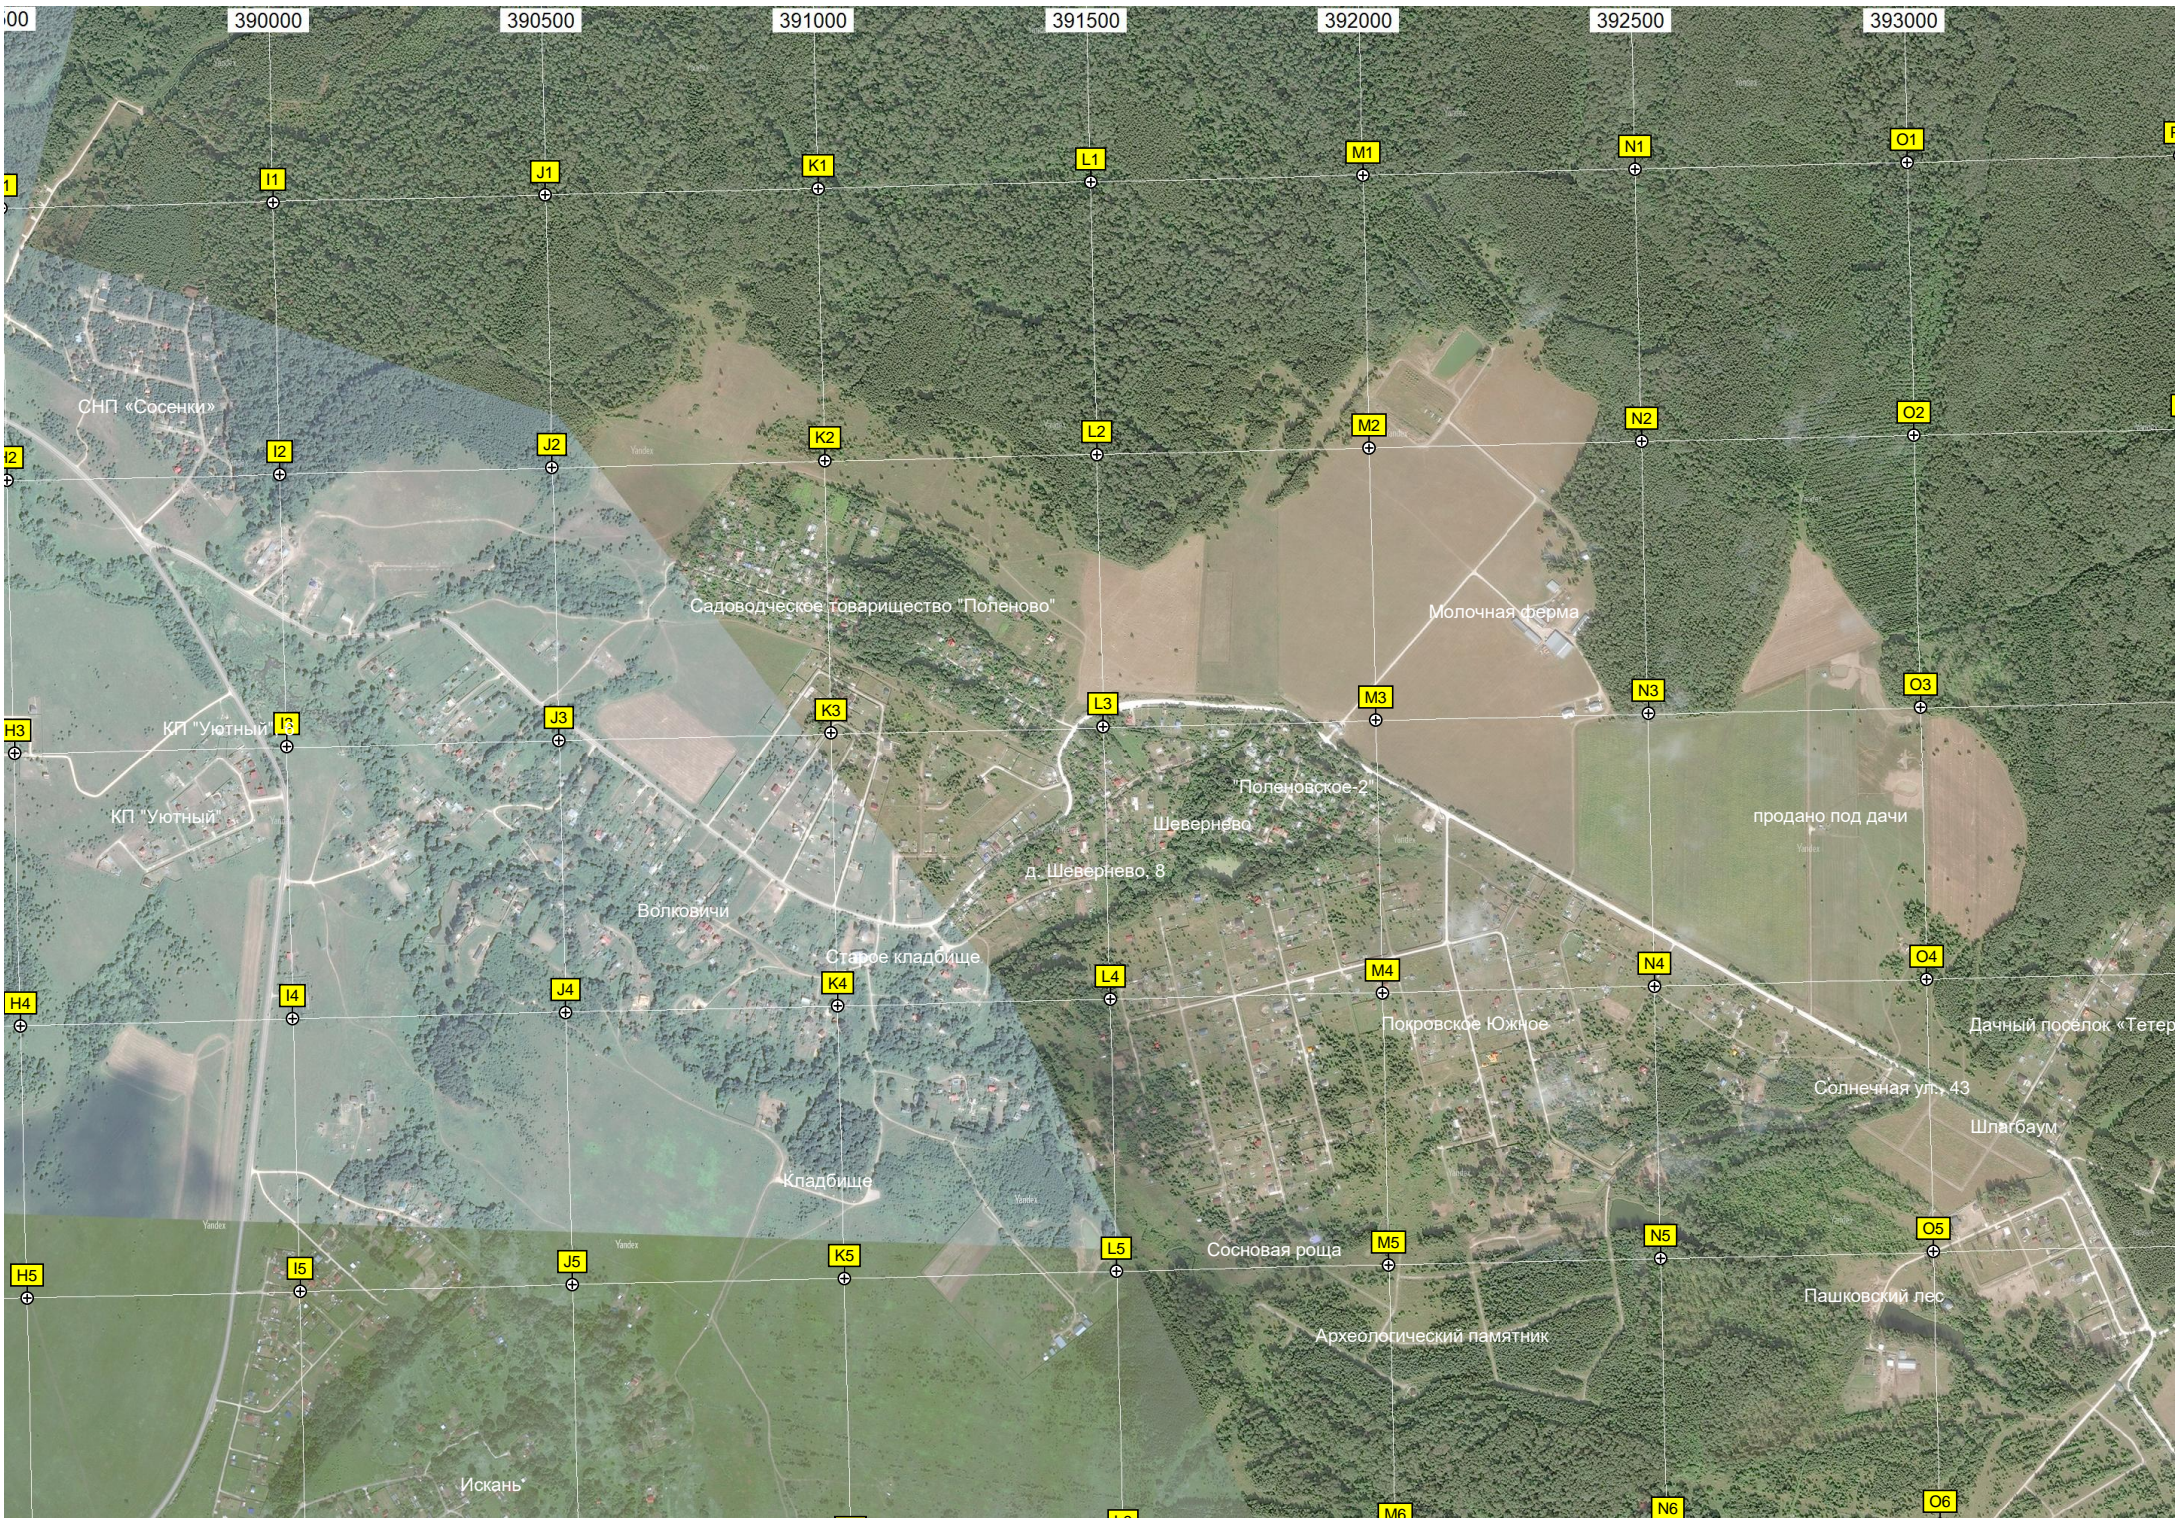

Плавающий дом.

База отдыха "Рассвет на Оке"

Заброшенный карьер

Песчаный пляж

Турбаза тульского завода "Штамп"

лэмпинг "Зеленая тропа"

поселок "На Оке"

00