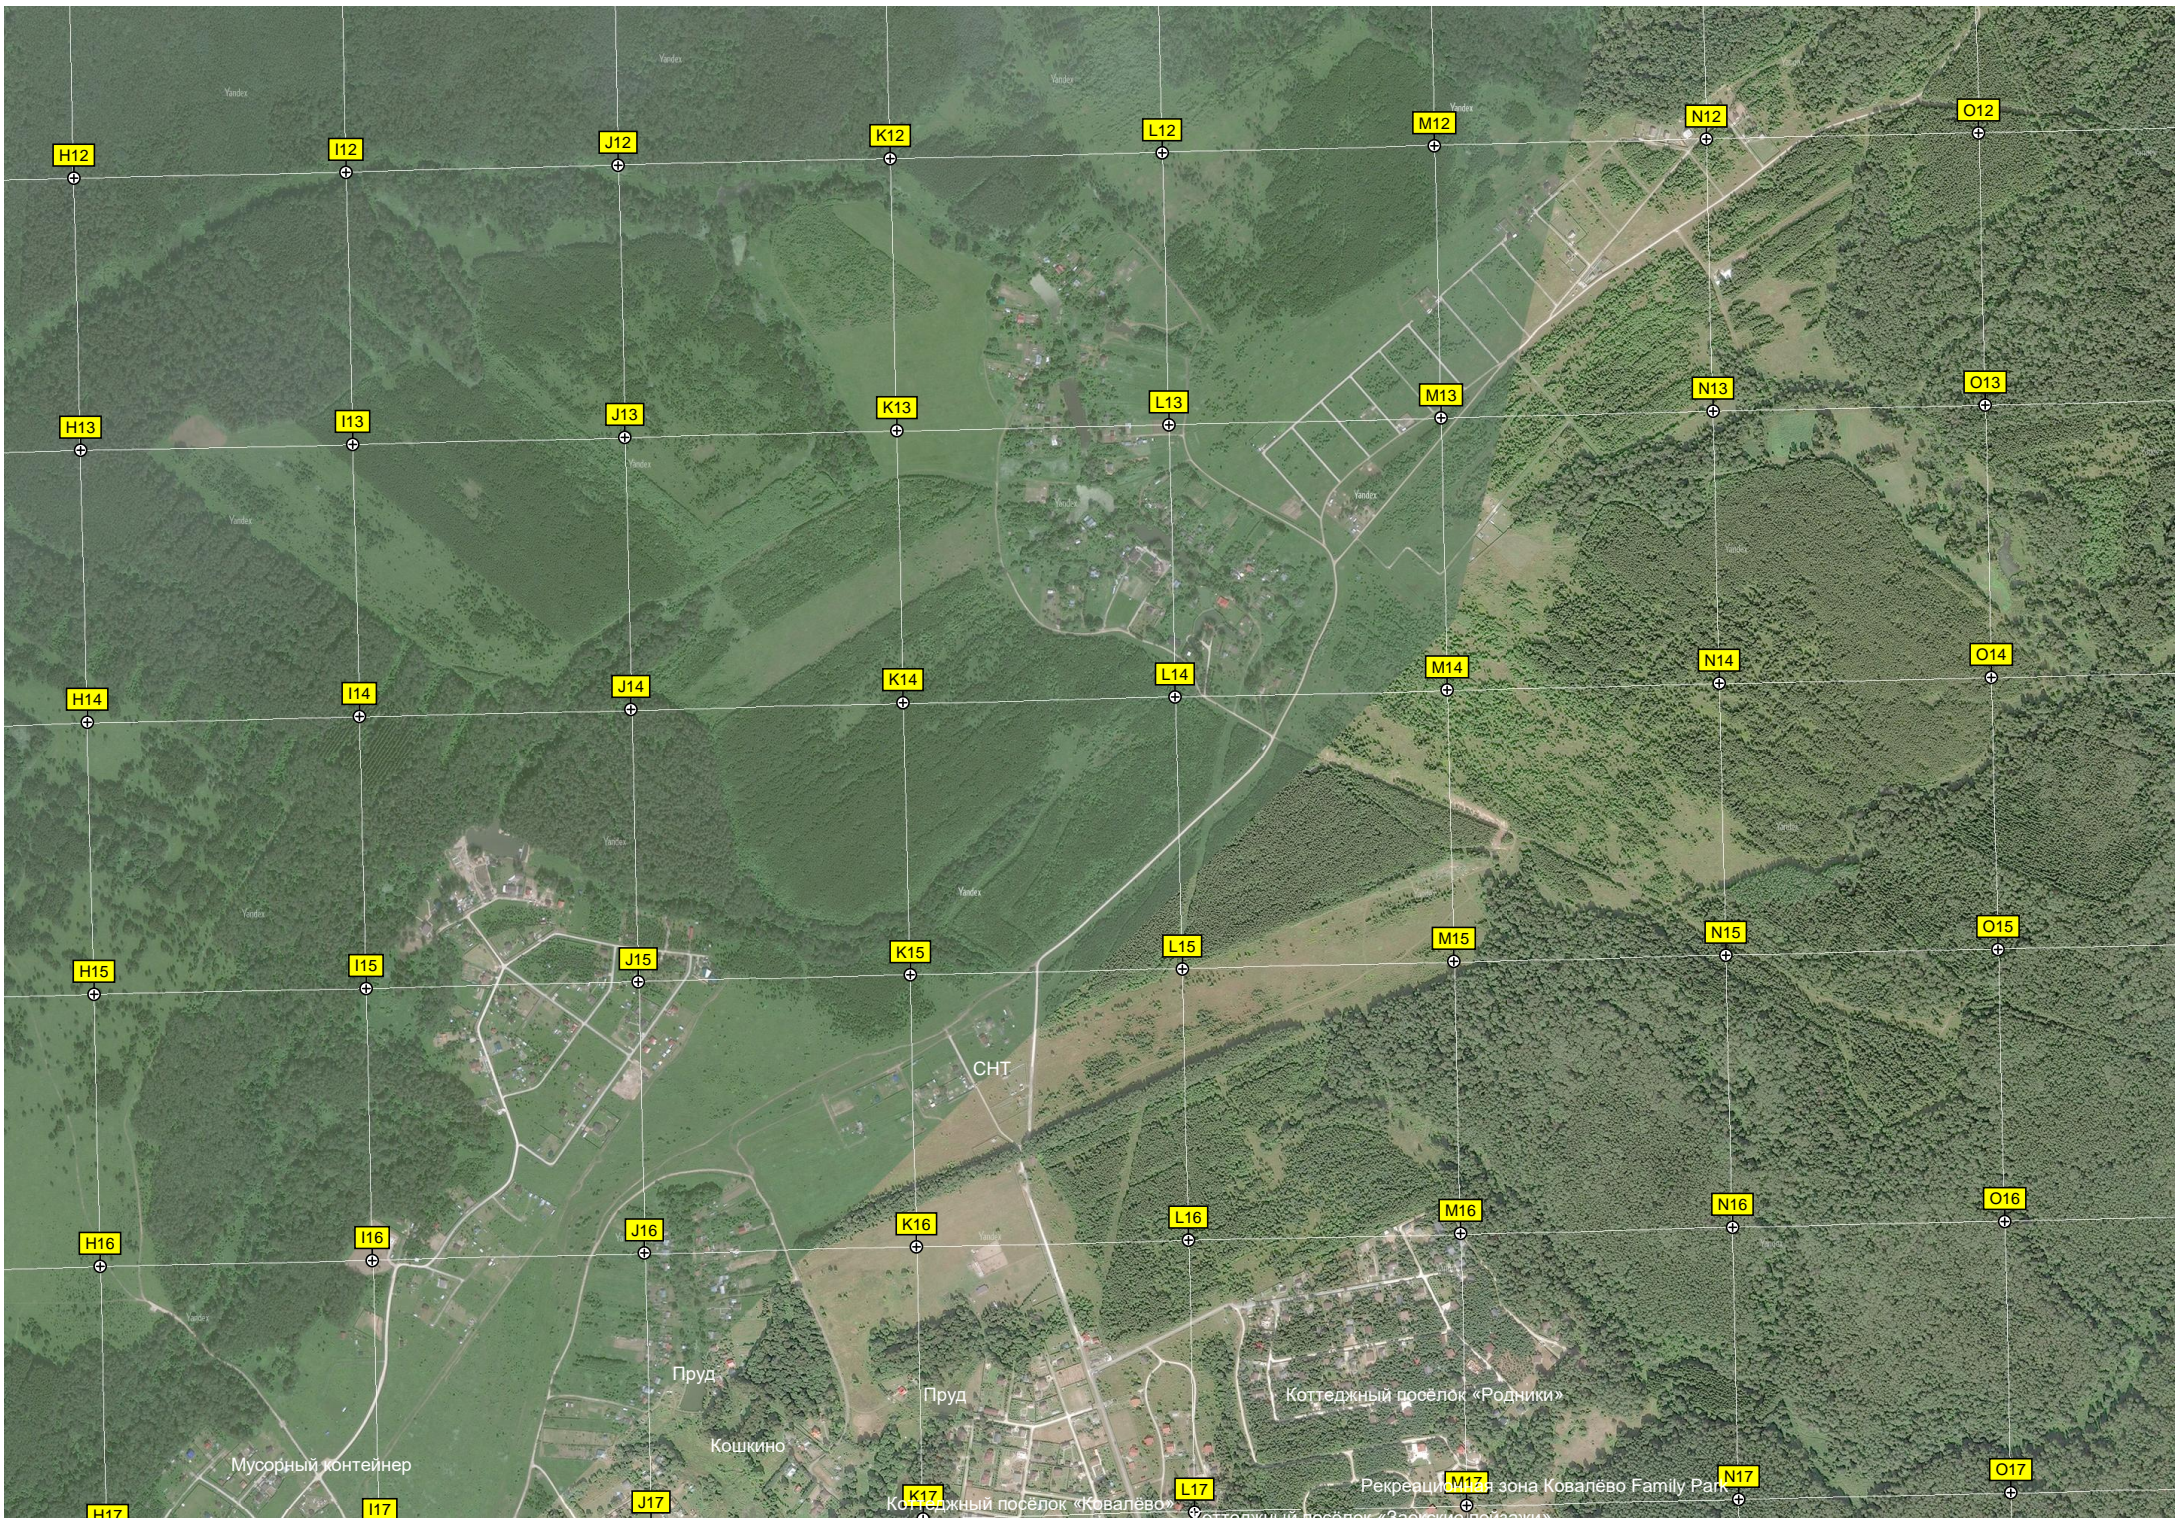

Усадьба Поленово

Кухня

Здание бывшего пионерского лагеря

Автостоянка

Детский Туристический Лагерь

Пешеходный мост через реку Склижку

Водоканал

Загон для овец