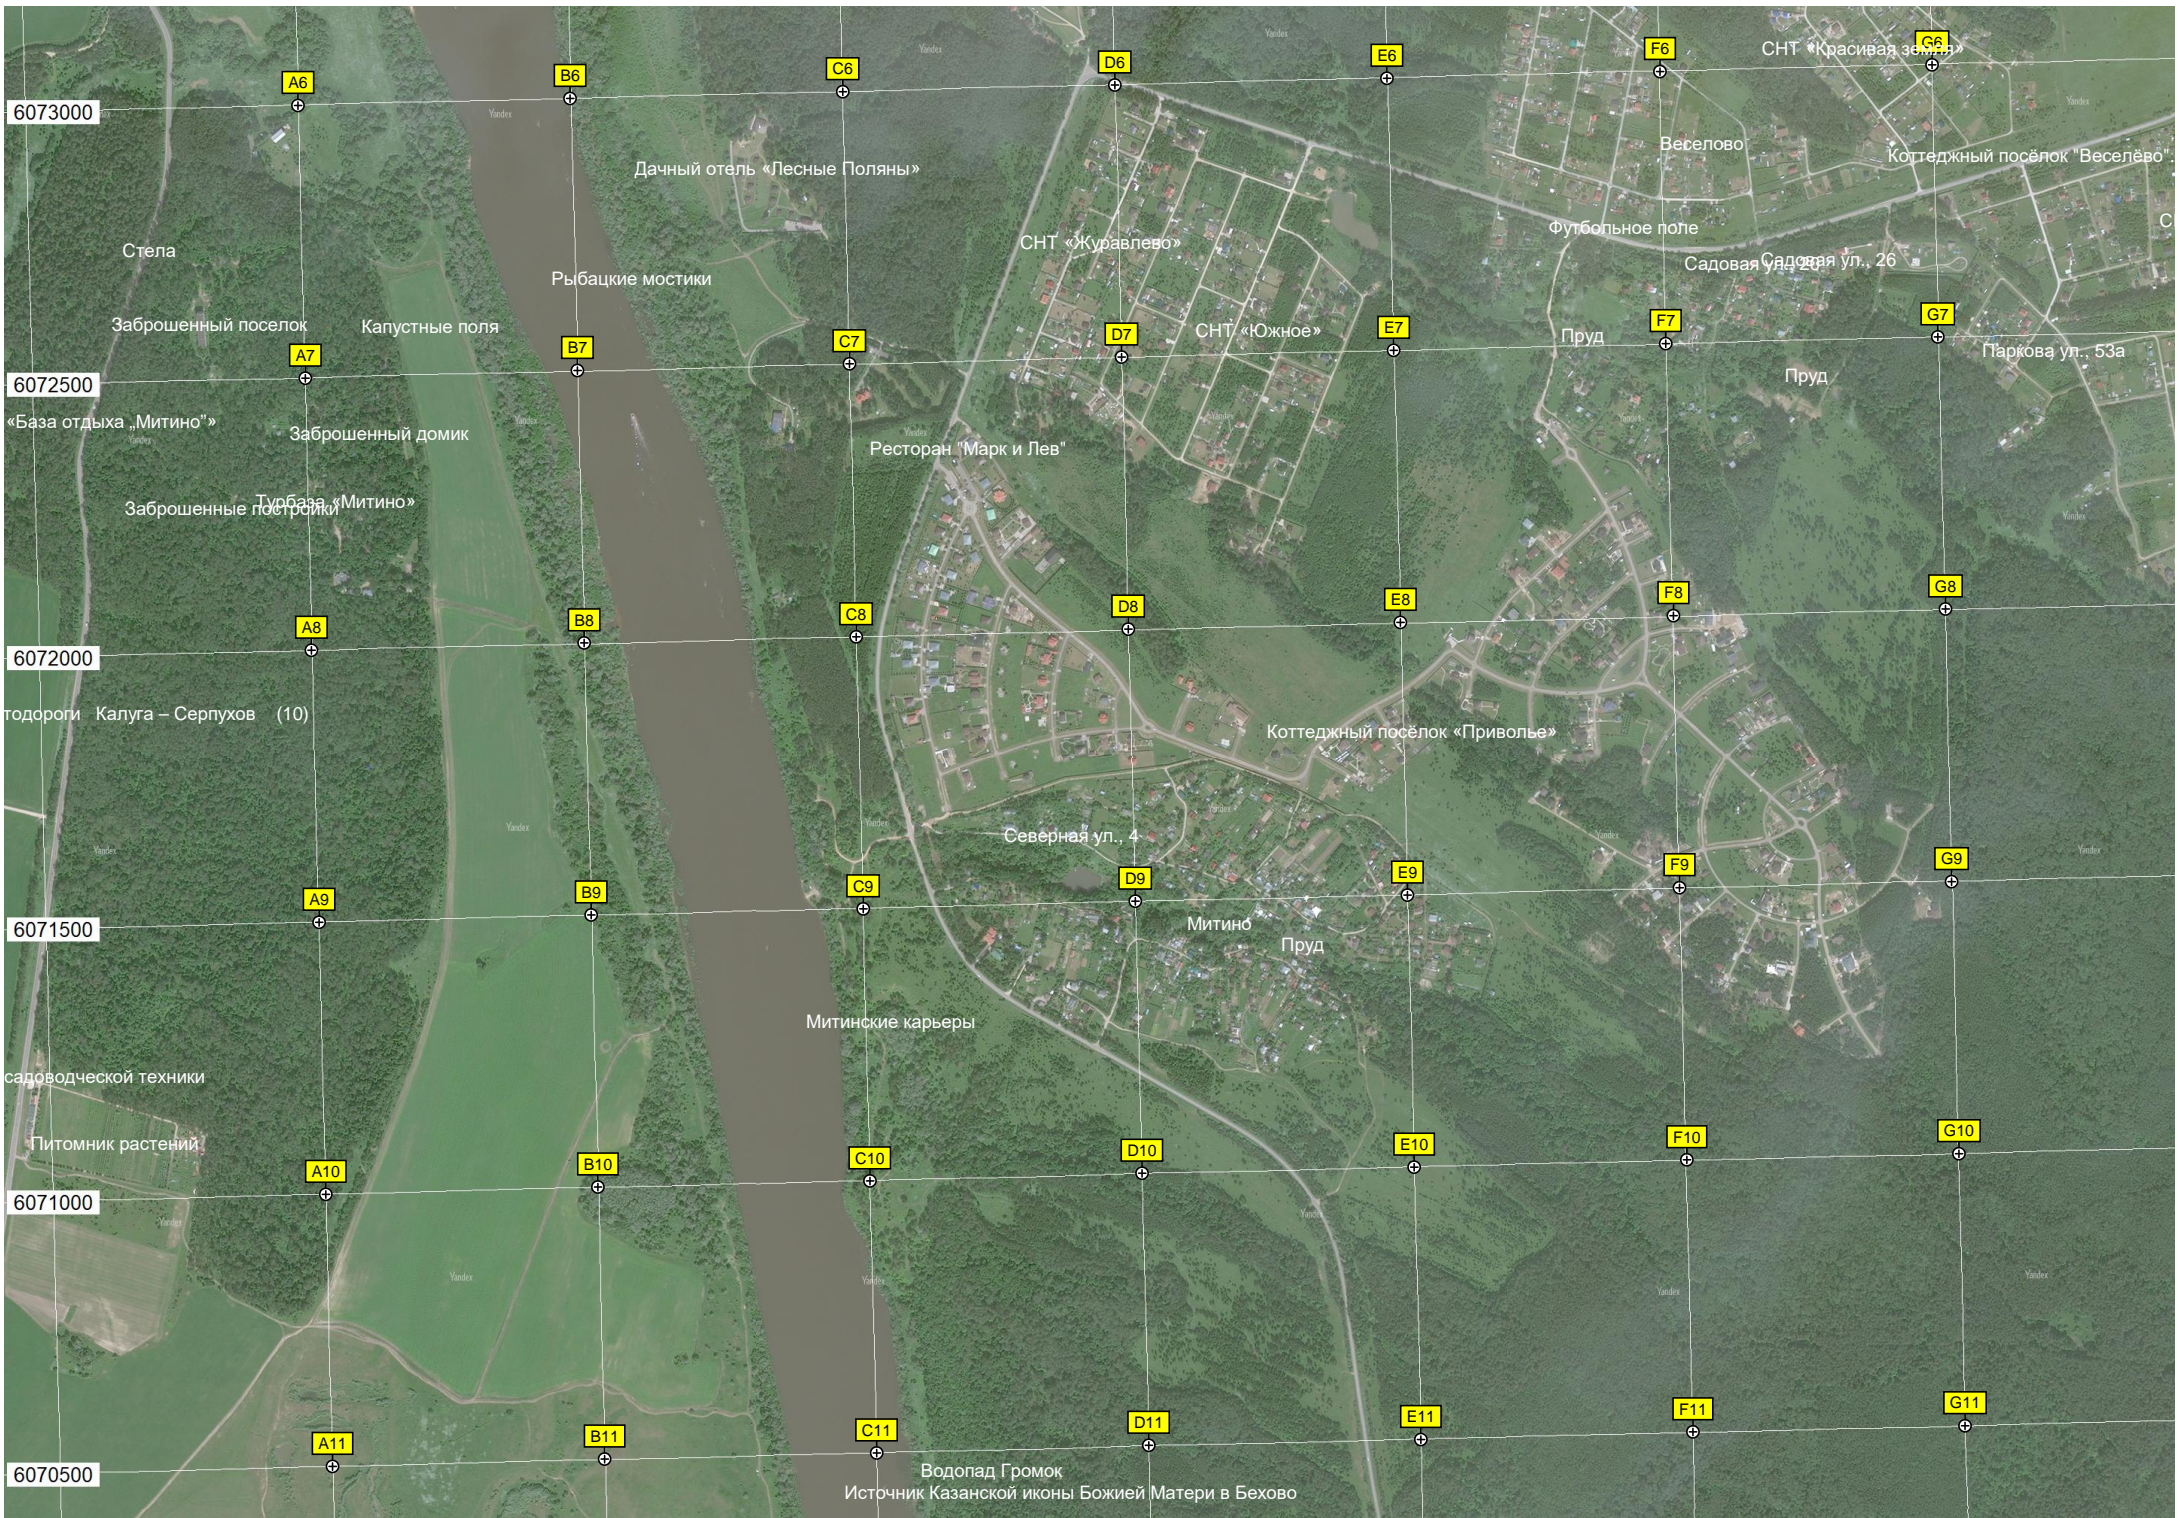

6073000

6072500

6072000

6071500

6071000

6070500

A6

B6

C6

D6

E6

F6

G6

A7

B7

C7

D7

E7

F7

G7

A8

B8

C8

D8

E8

F8

G8

A9

B9

C9

D9

E9

F9

G9

A10

B10

C10

D10

E10

F10

G10

A11

B11

C11

D11

E11

F11

G11

дороги Калуга – Серпухов (10)

садоводческой техники

Питомник растений

Дачный отель «Лесные Поляны»

Рыбачьи мостики

СНТ «Журавлево»

СНТ «Южное»

СНТ «Красивая земля»

Веселово

Коттеджный посёлок «Веселёво»

Стела

Заброшенный посёлок

Капустные поля

«База отдыха „Митино“»

Заброшенный домик

Заброшенные постройки

Туристы «Митино»

Ресторан «Марк и Лев»

Футбольное поле

Садовая Судочья ул., 26

Пруд

Пруд

Паркова ул., 53а

Коттеджный посёлок «Приволье»

Северная ул., 4

Митино

Пруд

Митинские карьеры

Водопад Громок
Источник Казанской иконы Божией Матери в Бехово