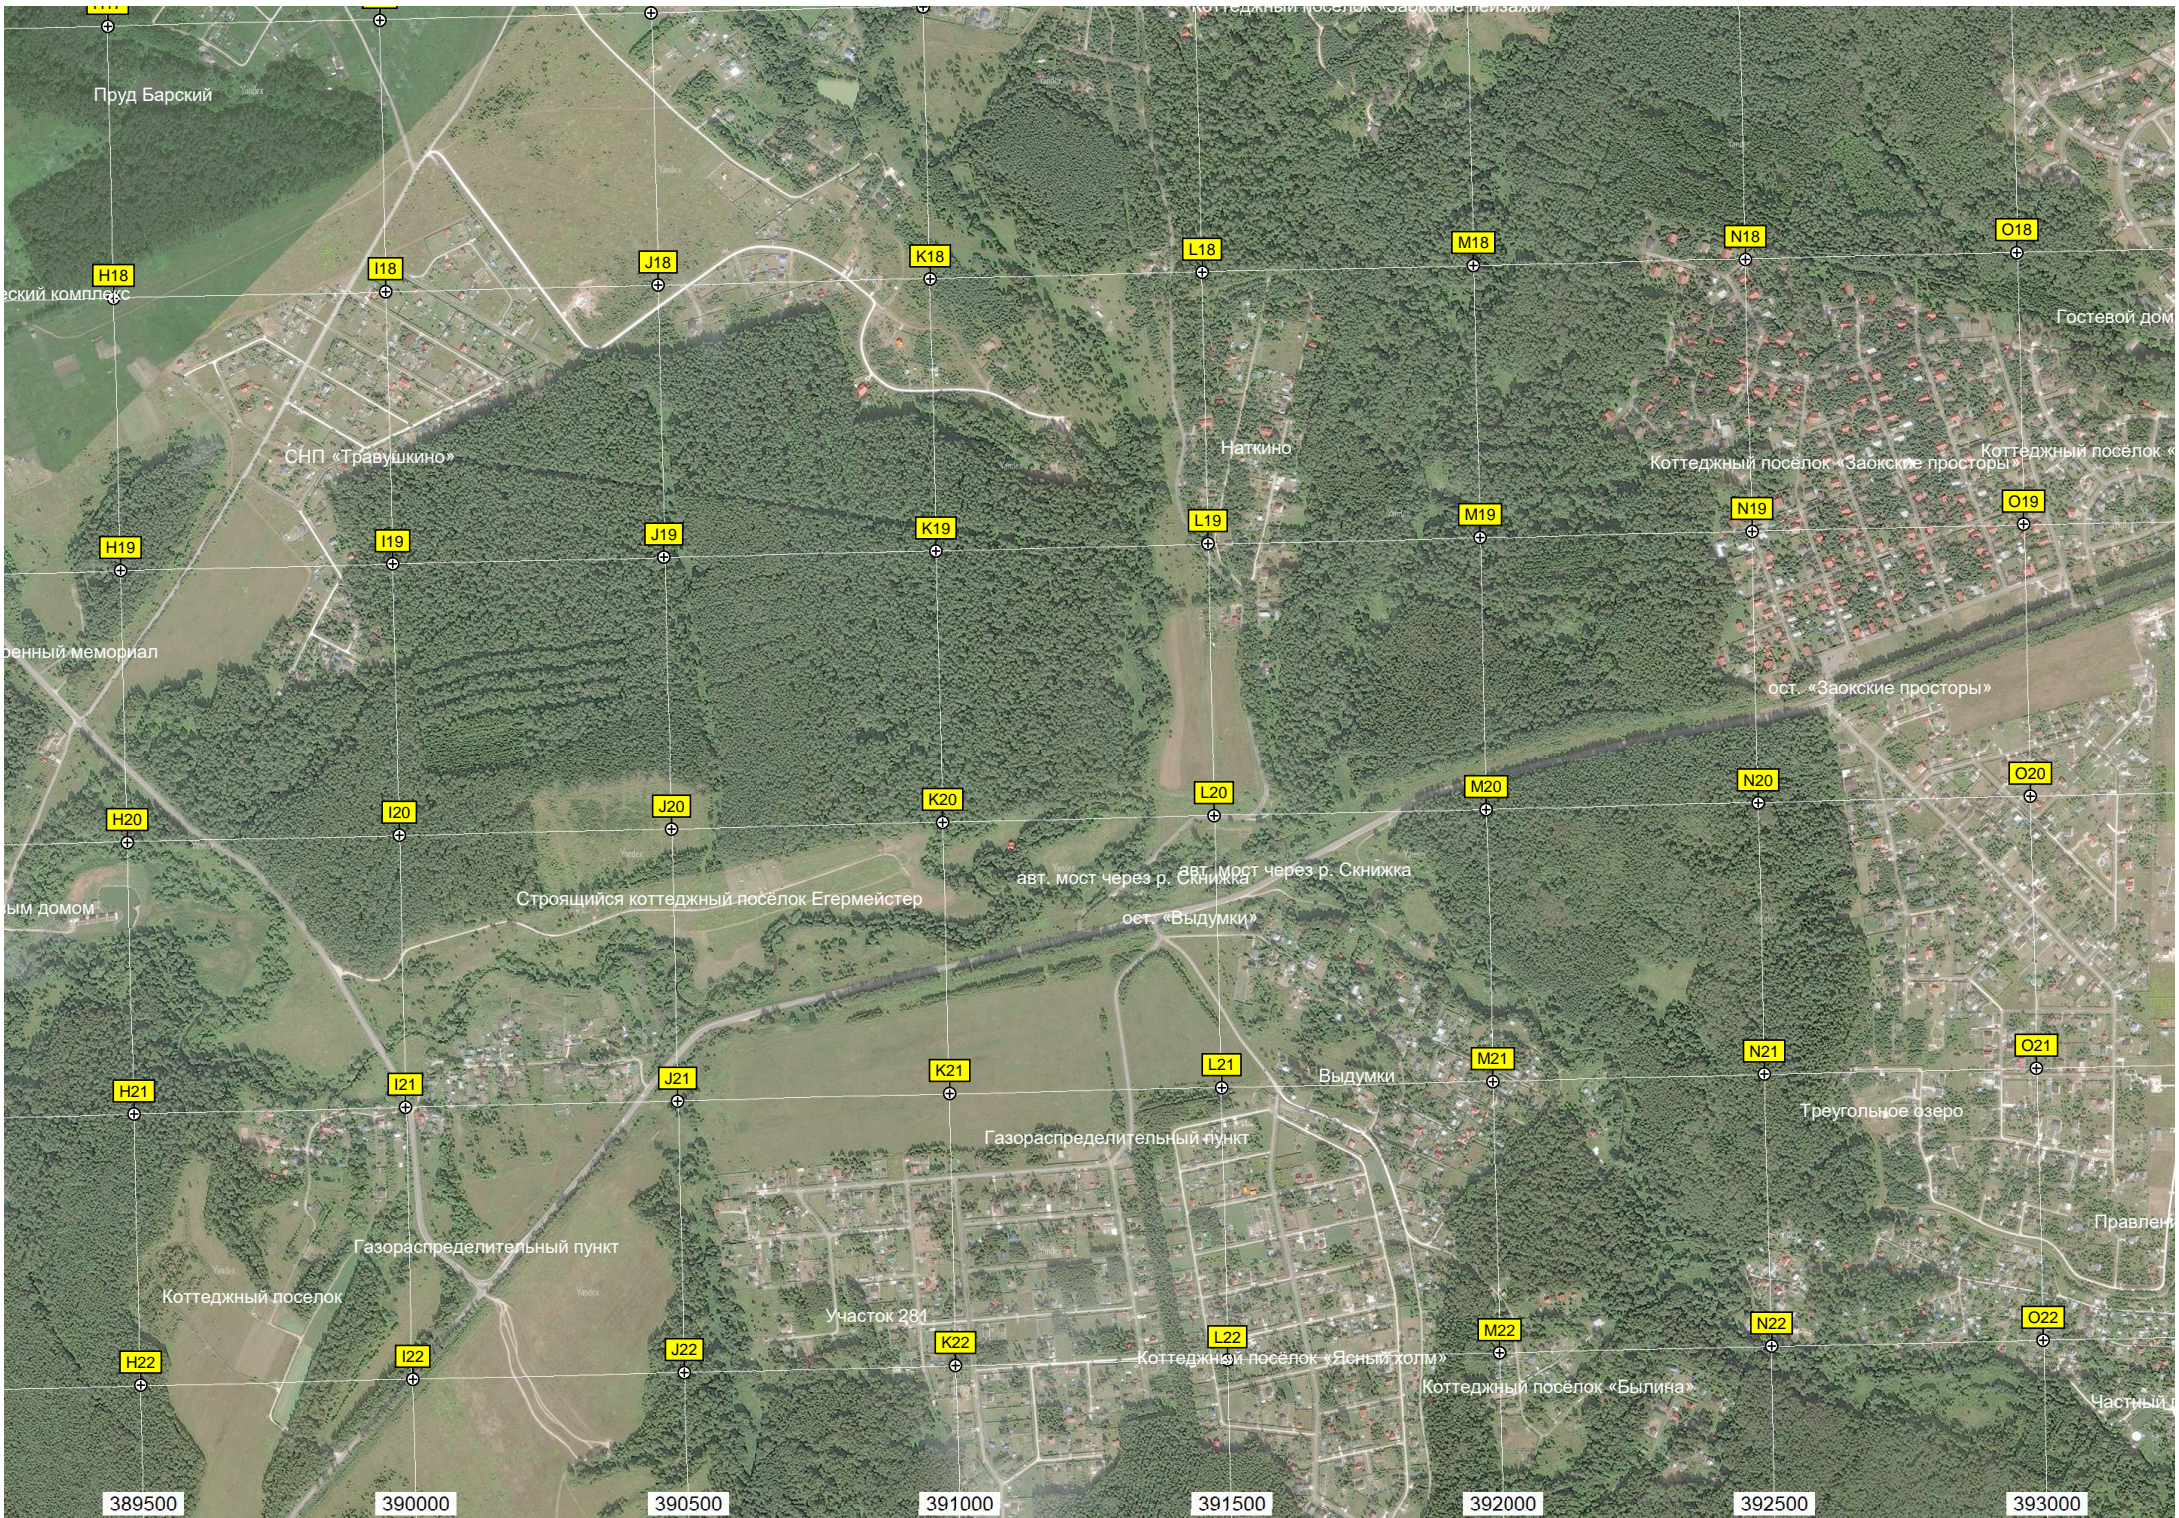

389500 390000 390500 391000 391500 392000 392500 393000