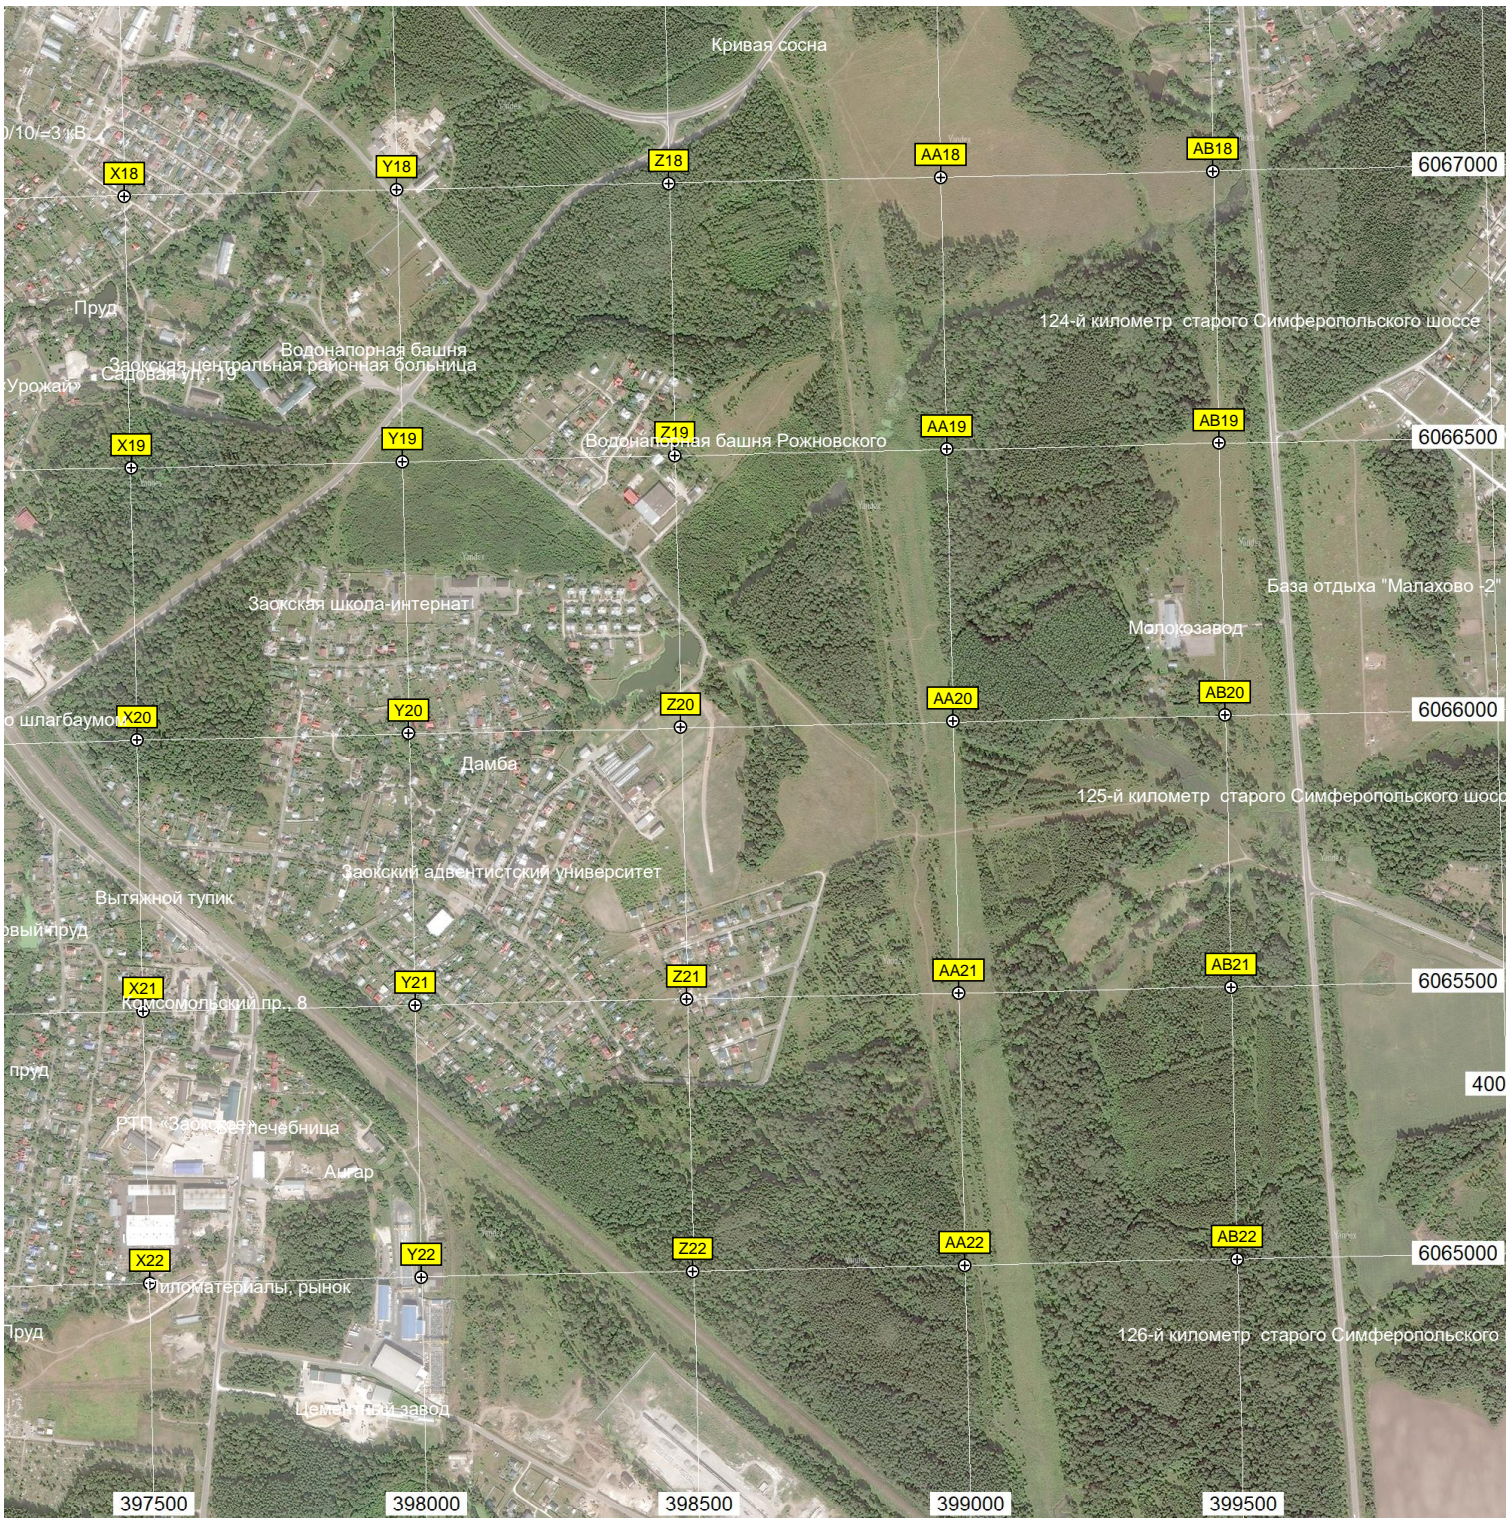

Кривая сосна

6067000

6066500

6066000

6065500

400

6065000

397500

398000

398500

399000

399500

124-й километр старого Симферопольского шоссе

125-й километр старого Симферопольского шоссе

126-й километр старого Симферопольского шоссе

Водонапорная башня

Водонапорная башня Рожновского

Заскская школа-интернат

Заскский адвентистский университет

Молокозавод

База отдыха "Малахово-2"

Ангар

РТП Заскская лечебница

Цементавый завод

Филоматериалы, рынок

Вытяжной тулик

Дамба

Заскская центральная районная больница

Пруд

Урожай

0/10/-3 кВ

Садовый пруд

пруд

Пруд

X18

Y18

Z18

AA18

AB18

X19

Y19

Z19

AA19

AB19

X20

Y20

Z20

AA20

AB20

X21

Y21

Z21

AA21

AB21

X22

Y22

Z22

AA22

AB22