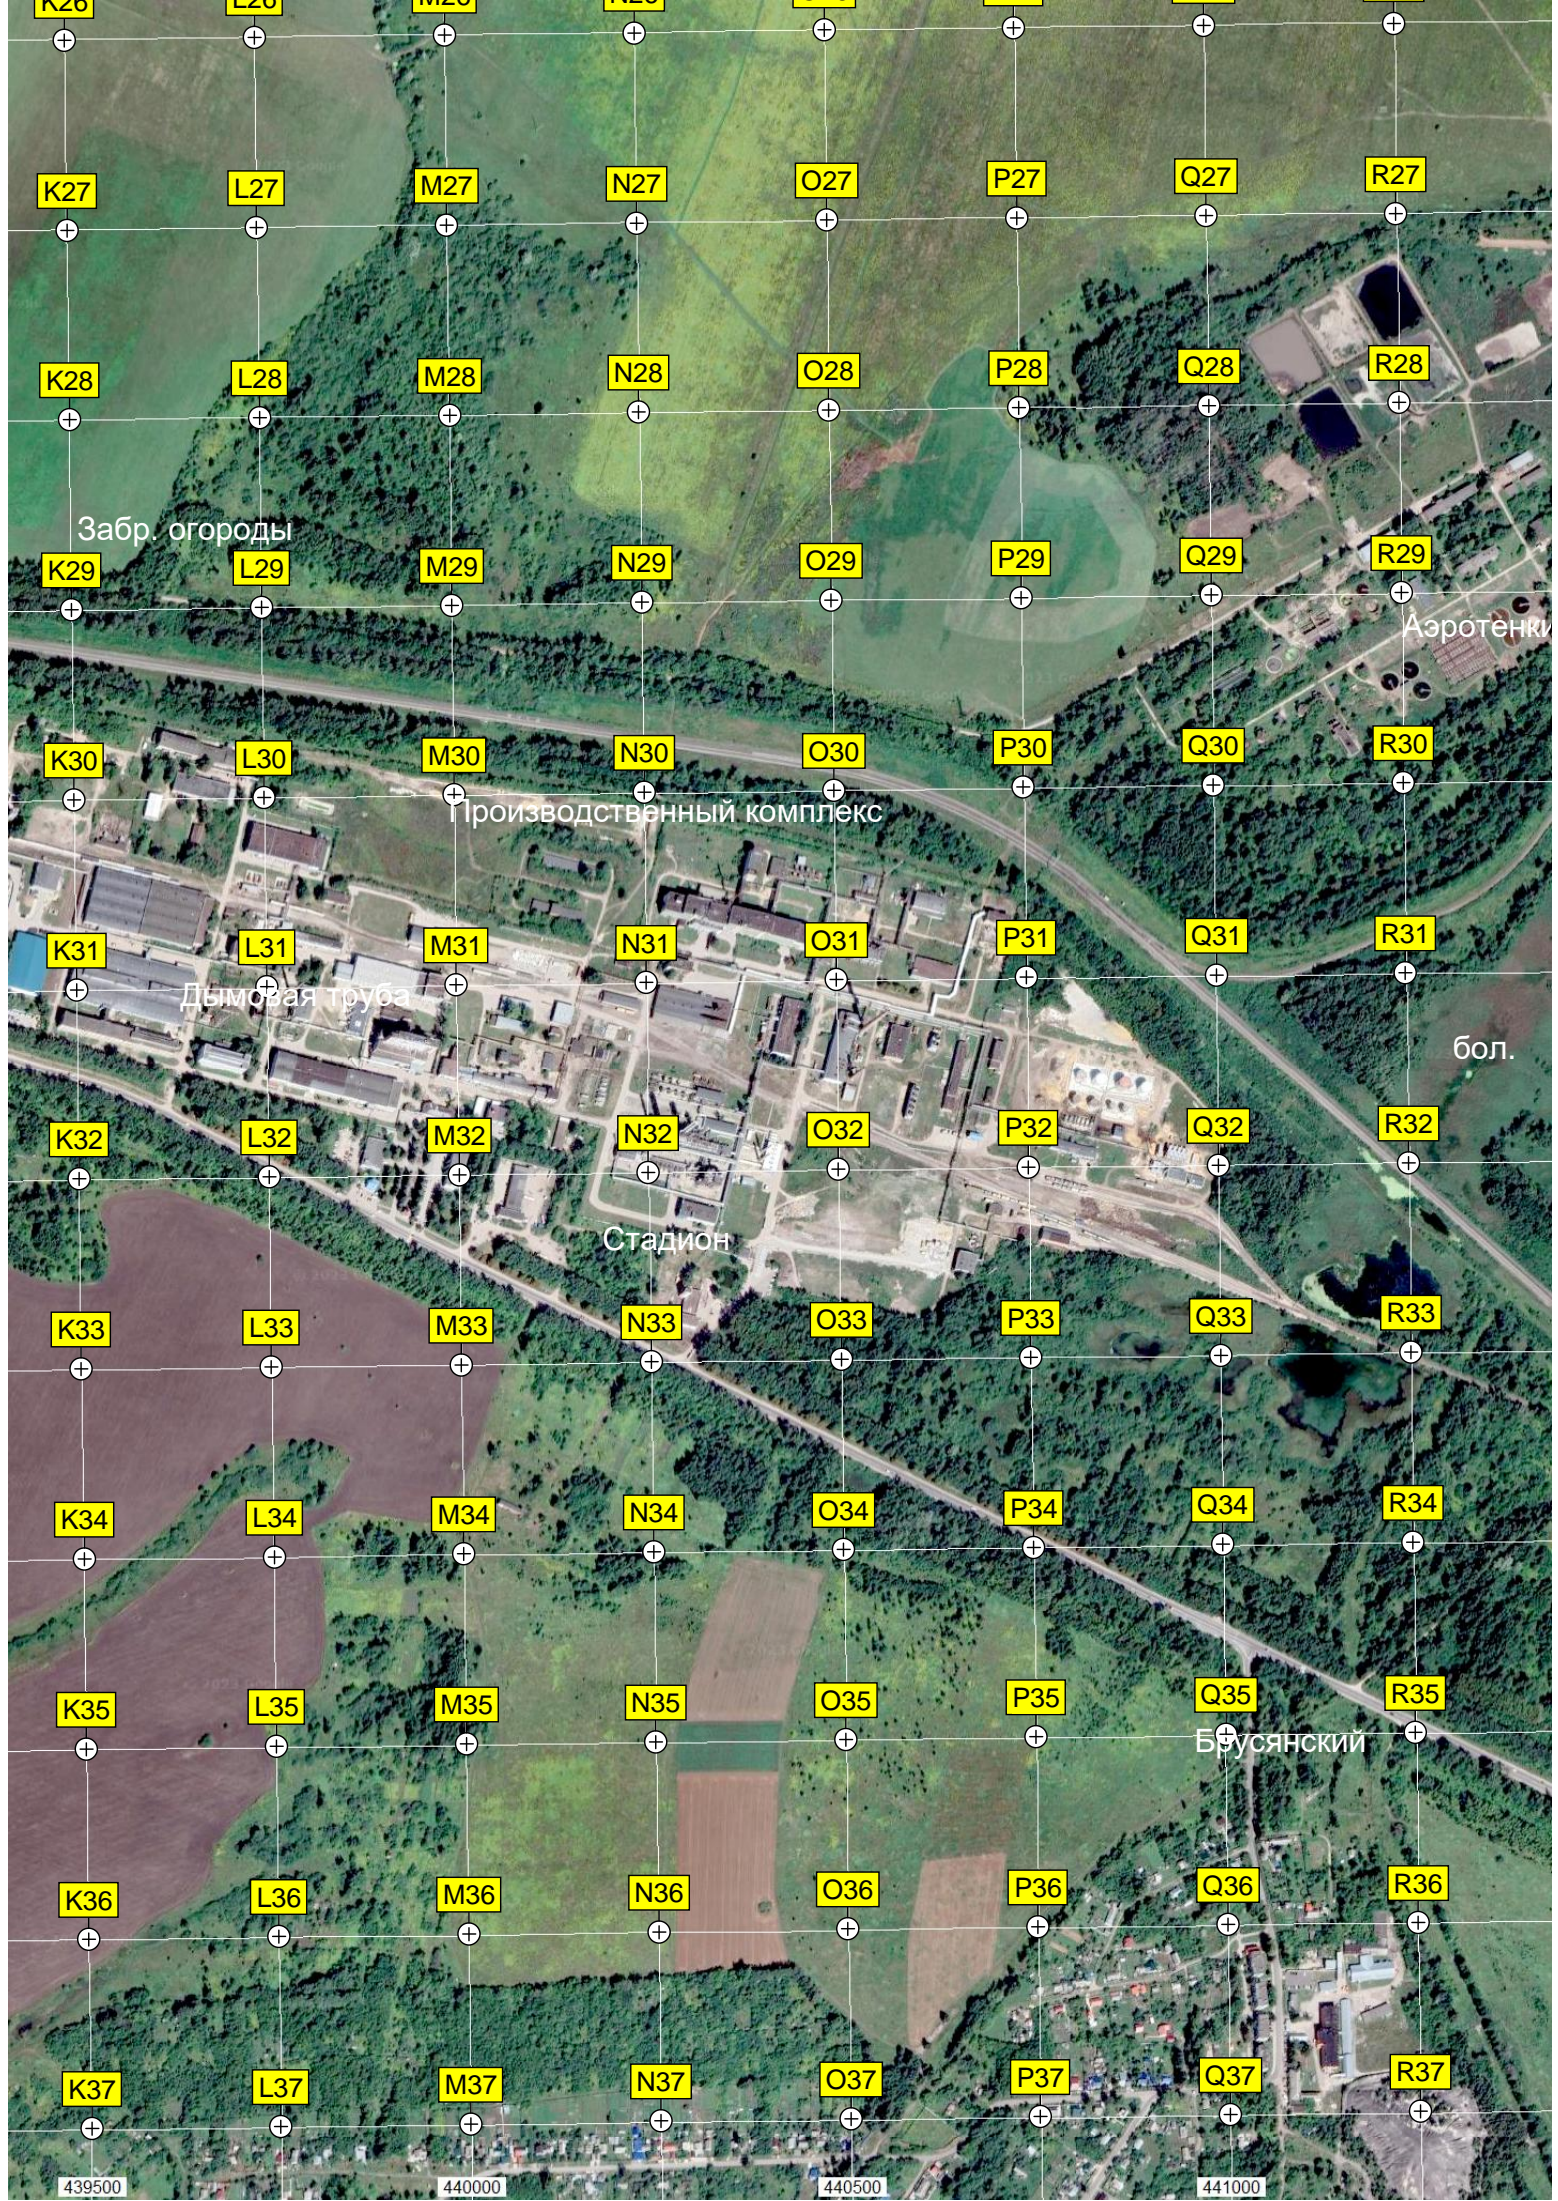

п/с № 13

Свинарник

Петровское

Полигон ТБО

Забр. огороды

Производственный комплекс

Дымовая труба

Стадион