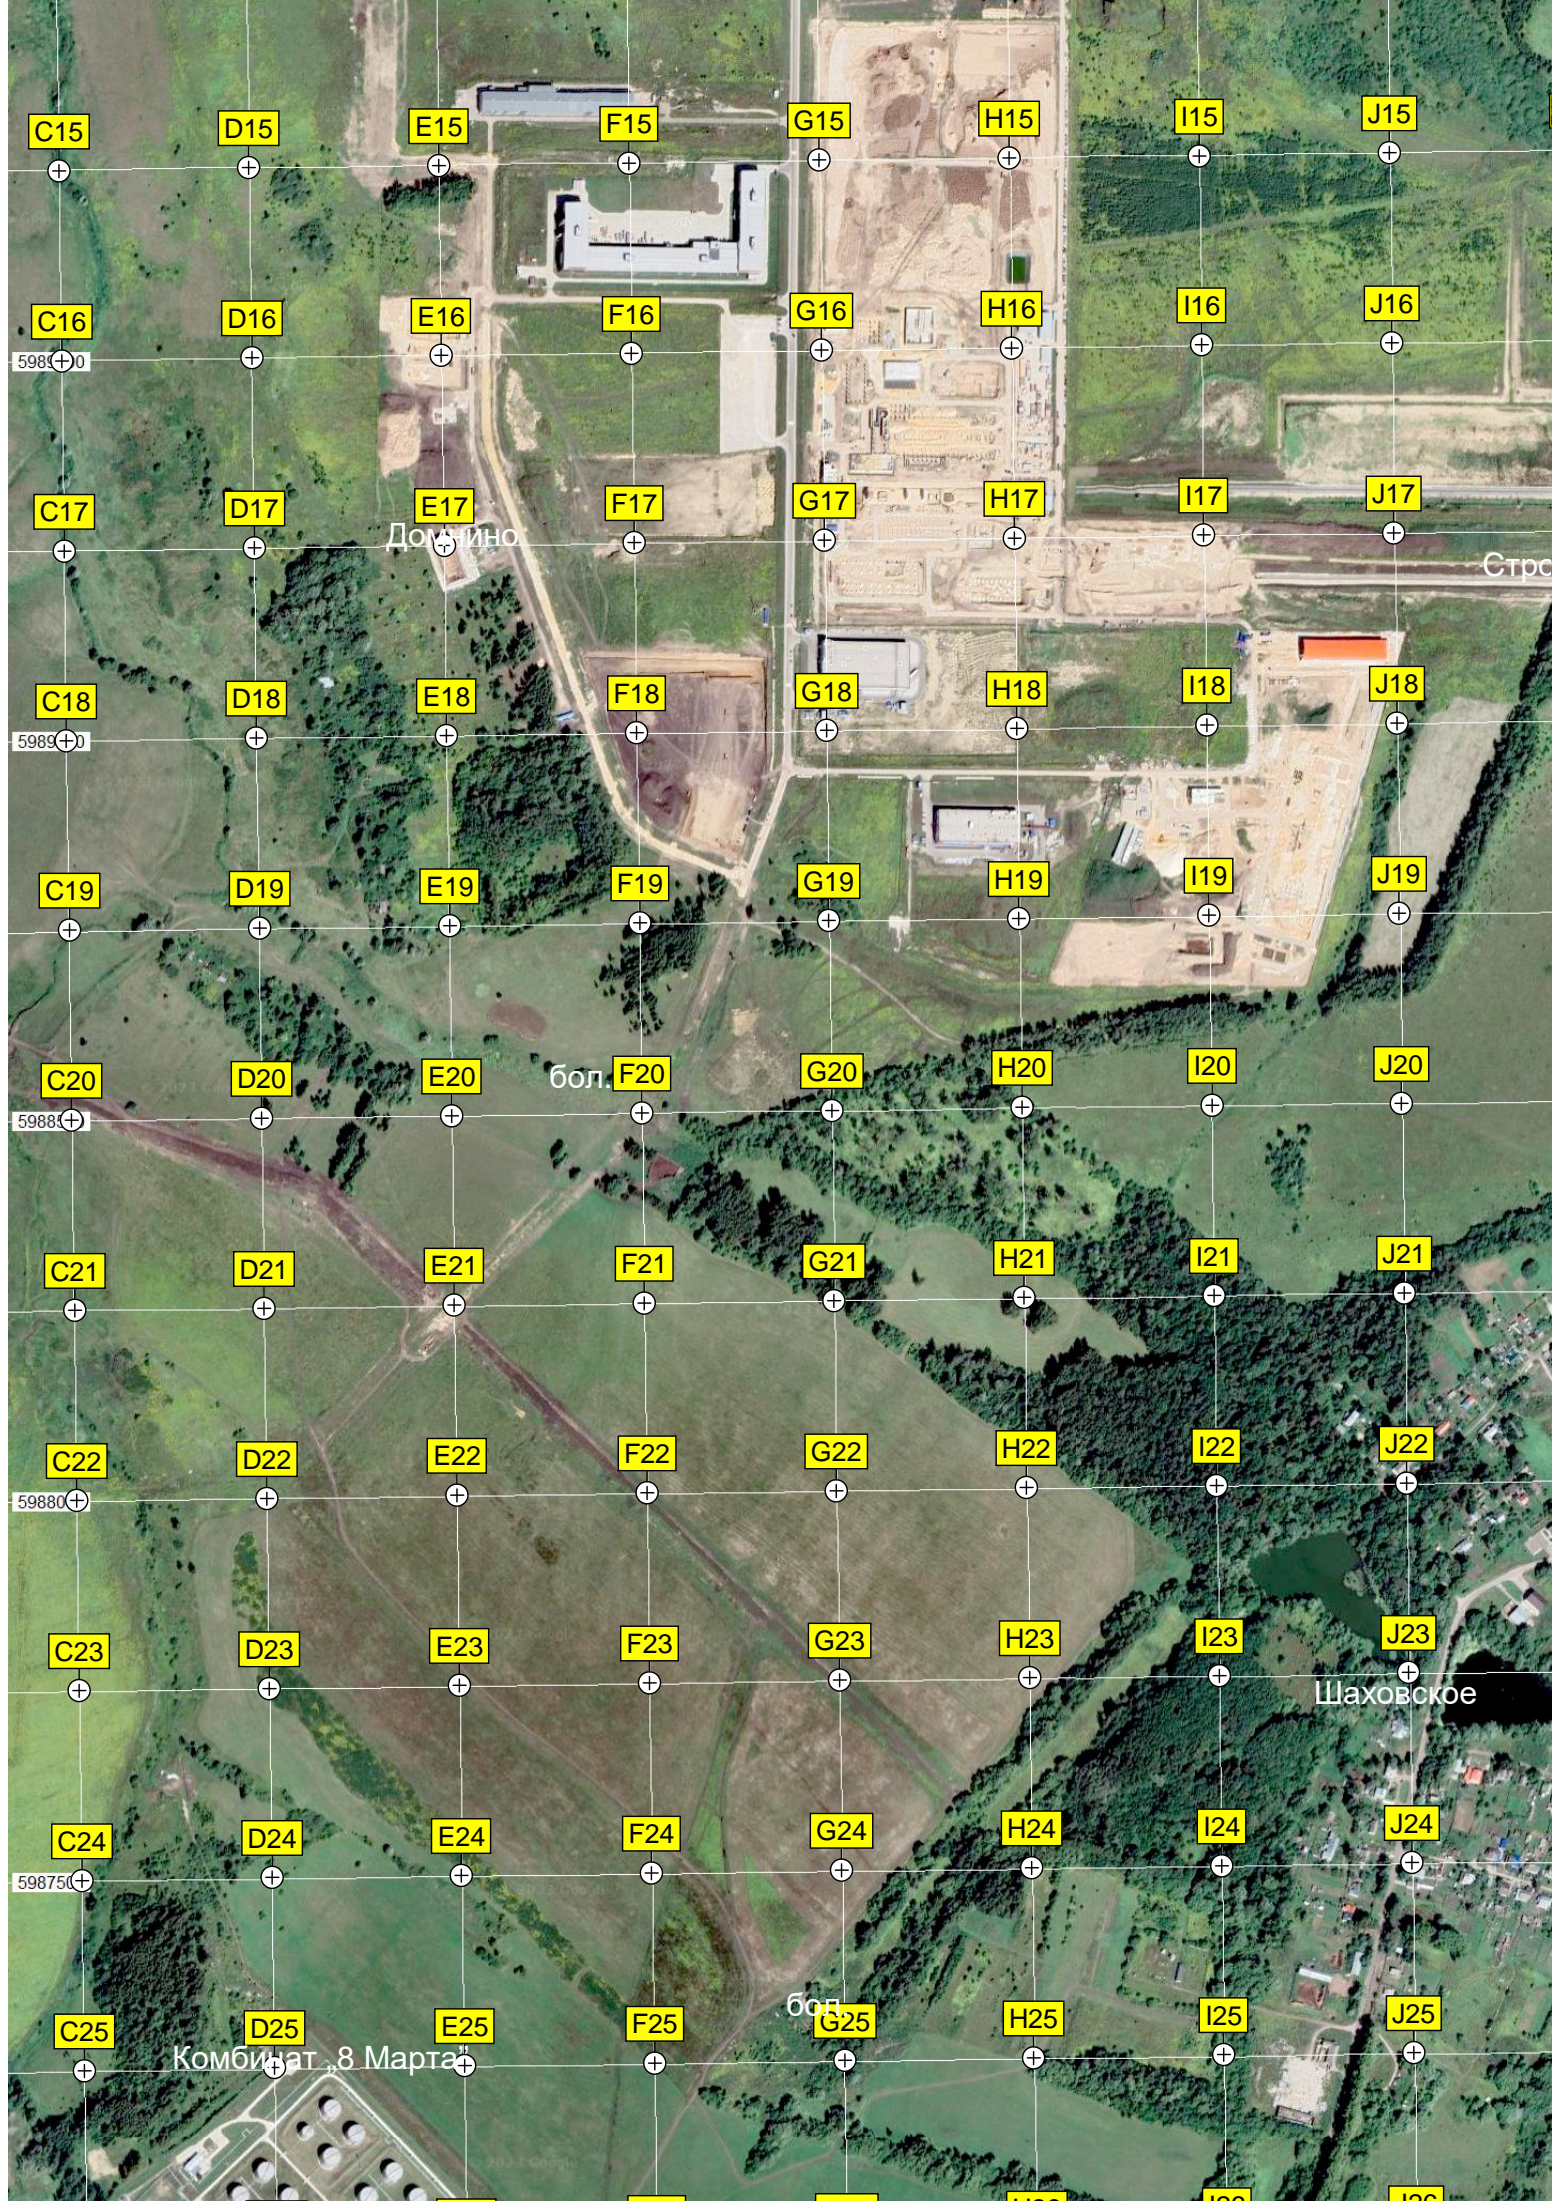

W14

X14

Y14

Z14

руины коровника

5990000

C15

D15