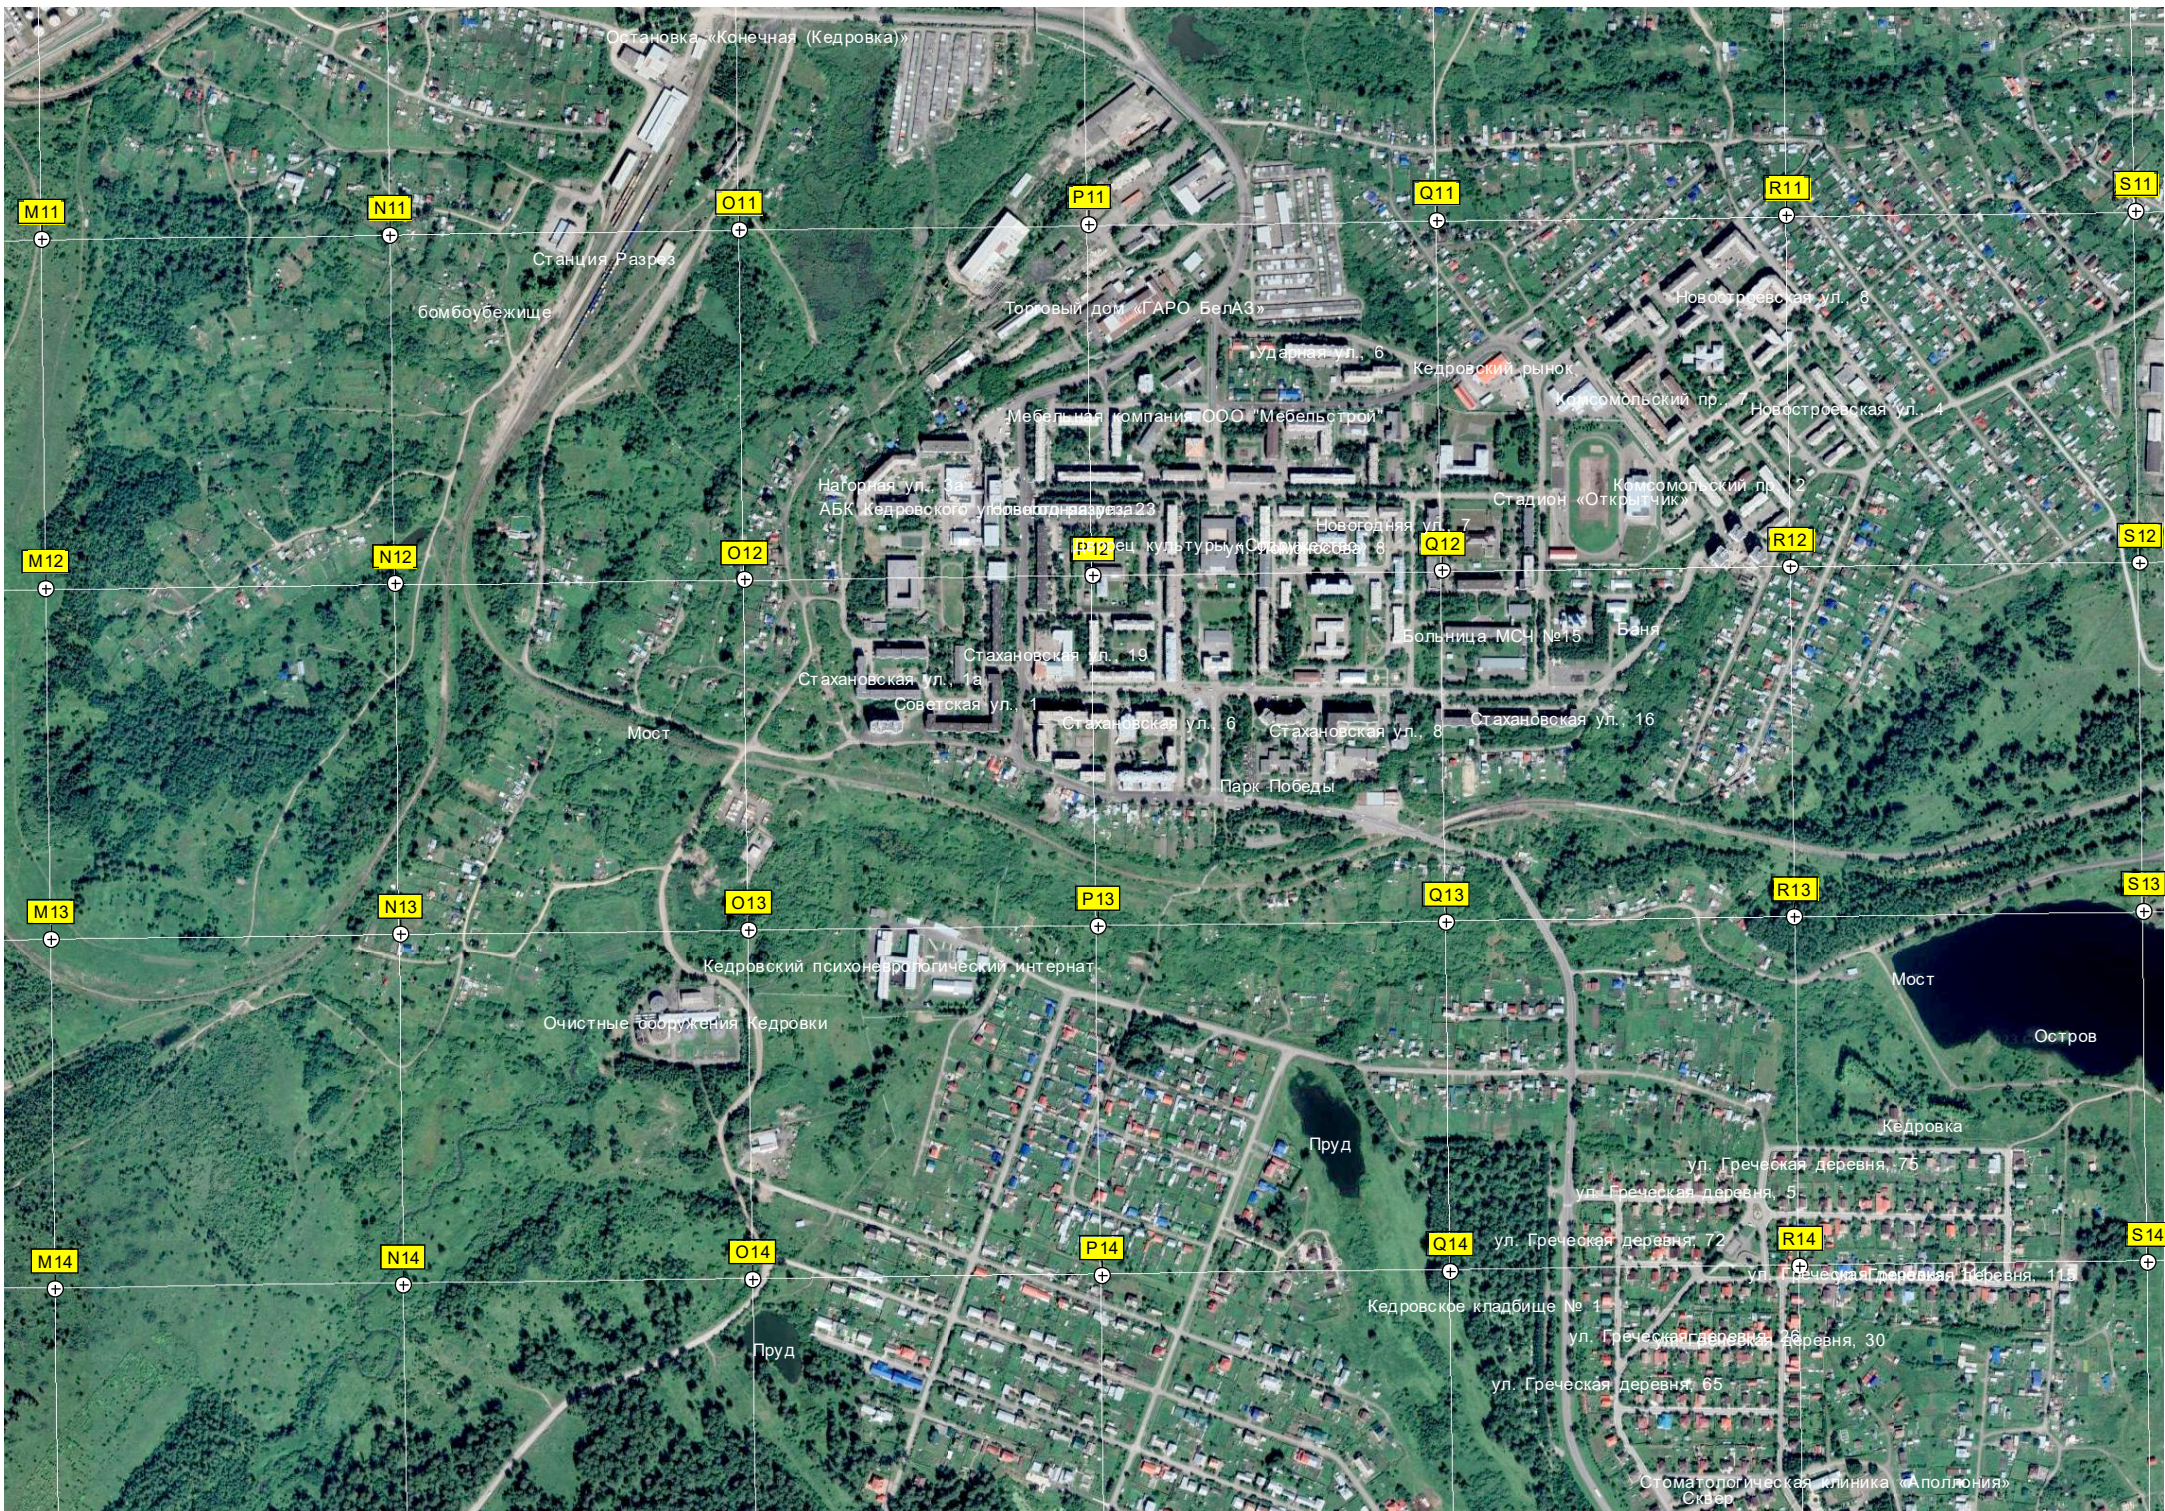

Латыши

Ж/д. станция Латыши

Стела на въезде в Кедровый

авт. пункт Кедровская подстанция

Обогатительная фабрика «Кедровская»

Электрическая станция Ардатовская

ж/д. путепровод промышленной ветки Кедровского угольного разреза

302-й километр автодороги Р-255 «Сибирь» (1583)

АЗС «Для Вас»

301-й километр автодороги Р-255 «Сибирь» (1584)

Кедровское кладбище №2

2-я Беломорская ул. 15

шк. № 18

Супермаркет «Сибирь»

Продовольственный базарный пер.

300-й километр автодороги Р-255 «Сибирь» (1585)

АЗС «Баррель»

S20

T20

U20

V20

W20

X20