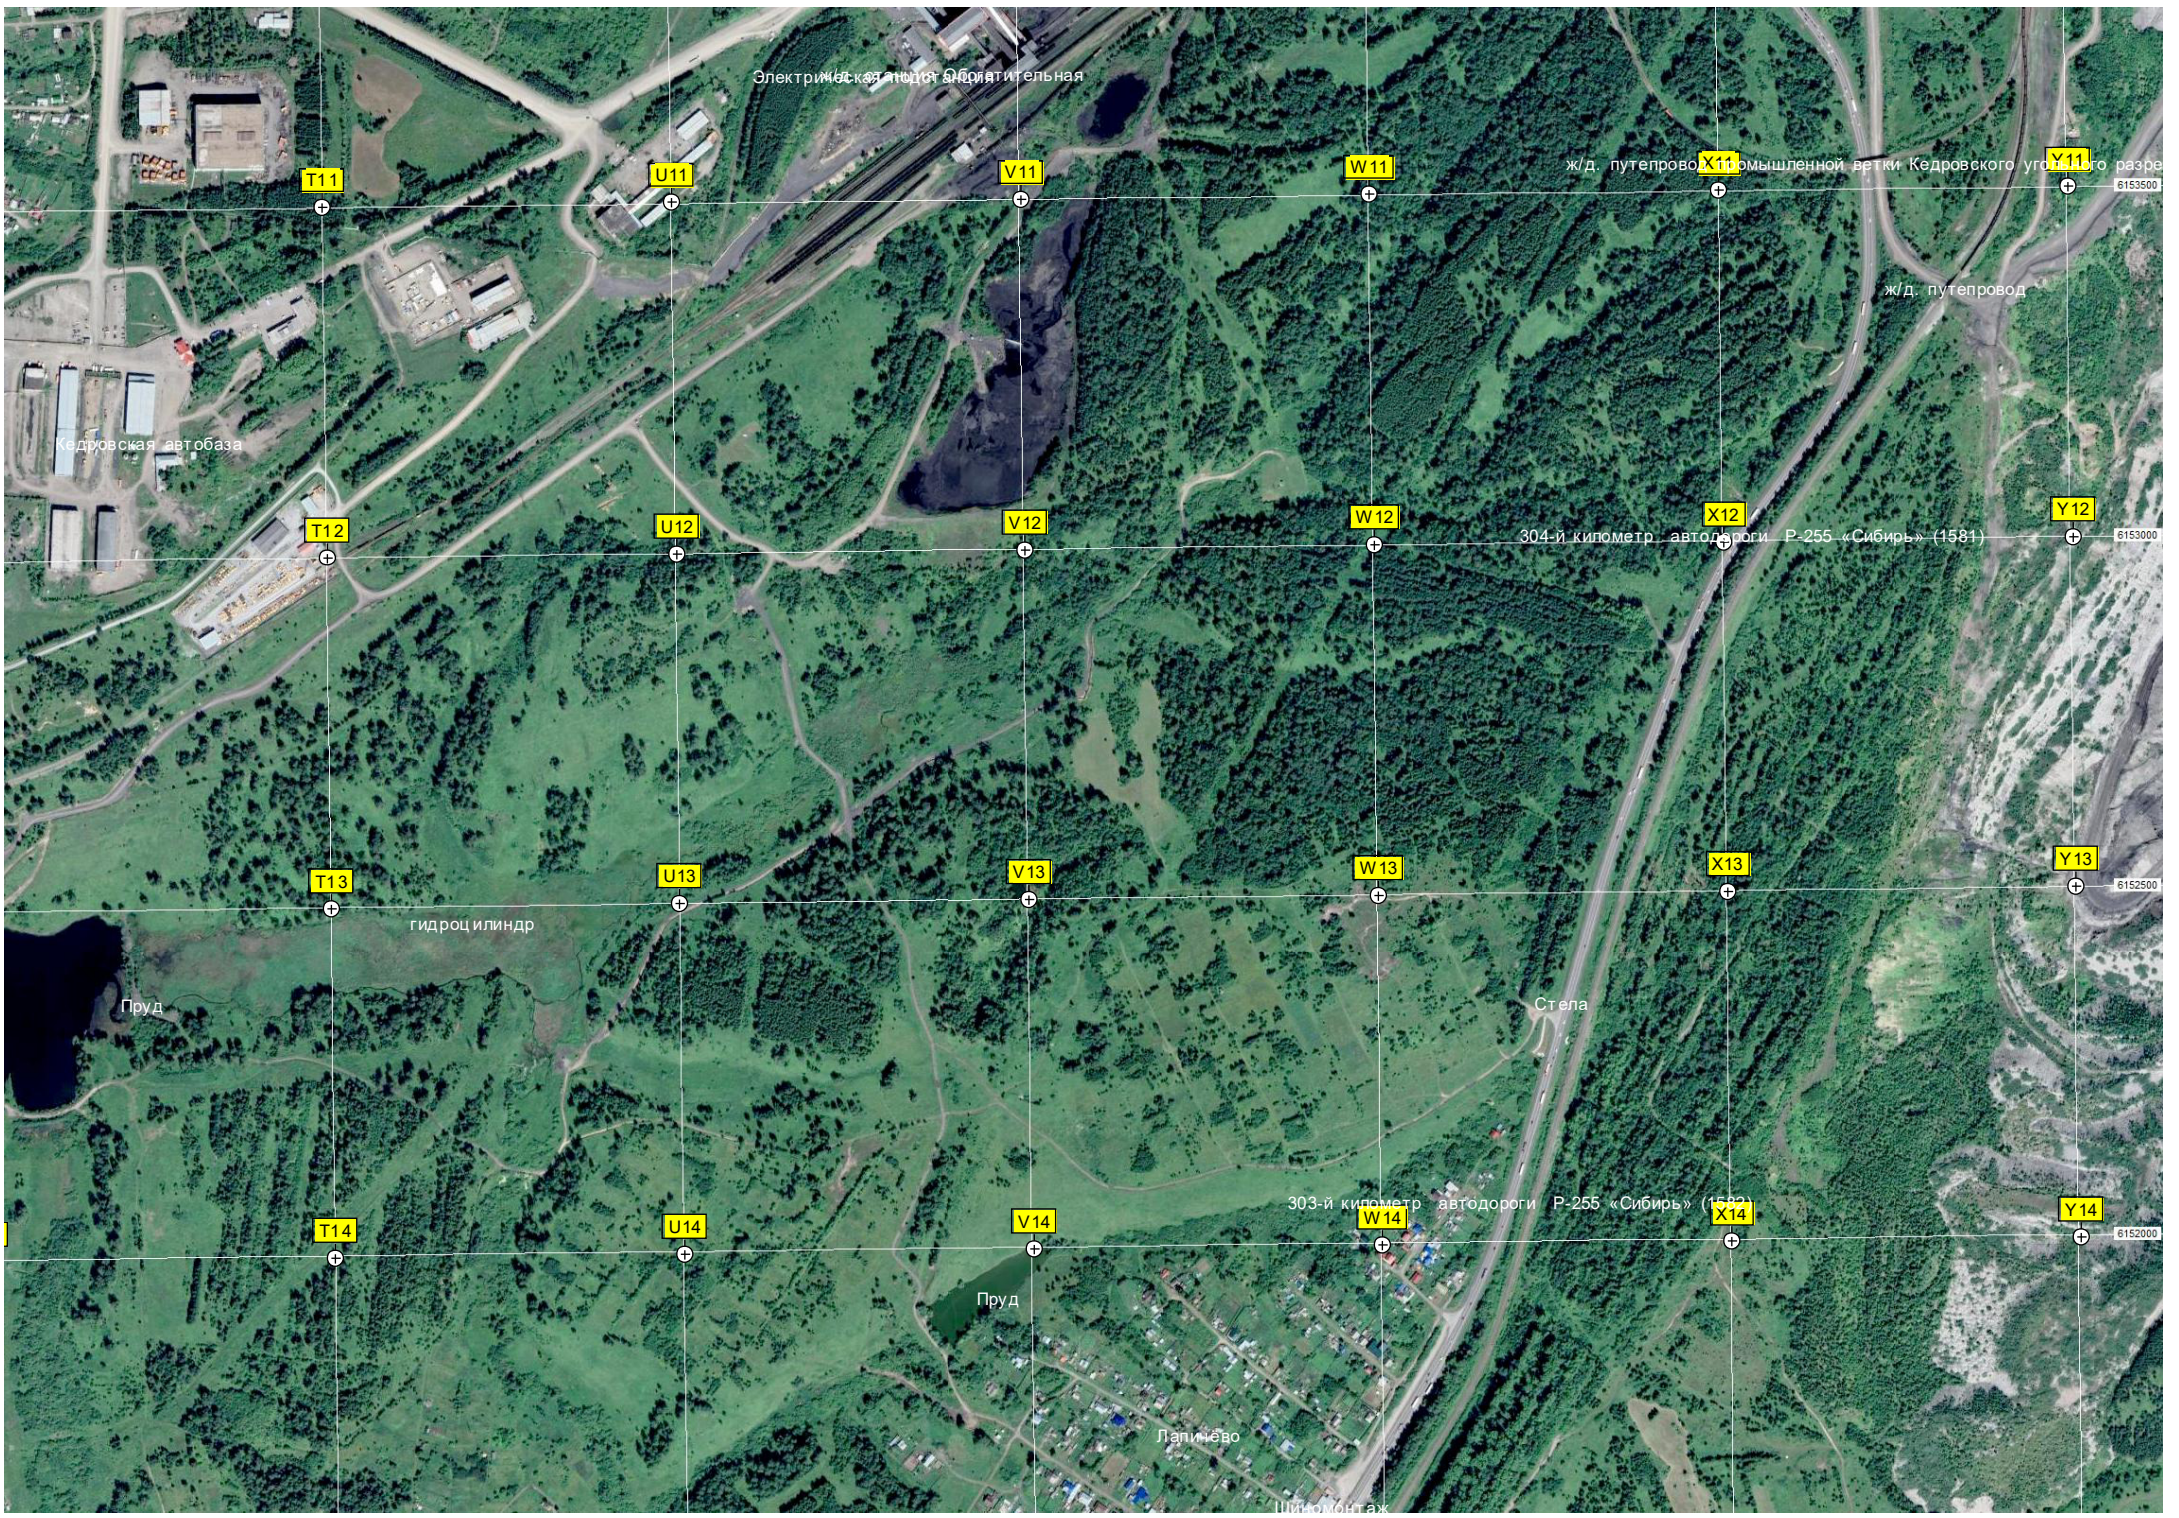

T10

U10

V10

W10

X10

Y10

306-й километр автодороги Р-255 «Сибирь» (1579)

Шинсмонтаж

Латыши

Ж/д. станция Латыши

Стела на въезде в Кедровый

авт. пункт Кедровская подстанция

Обогатительная фабрика «Кедровская»

Электрическая станция Ардатовская

ж/д. путепровод промышленной ветки Кедровского угольного разреза

300-й километр автодороги Р-255 «Сибирь» (1585)

АЗС «Баррель»

S20

T20

U20

V20

W20

X20