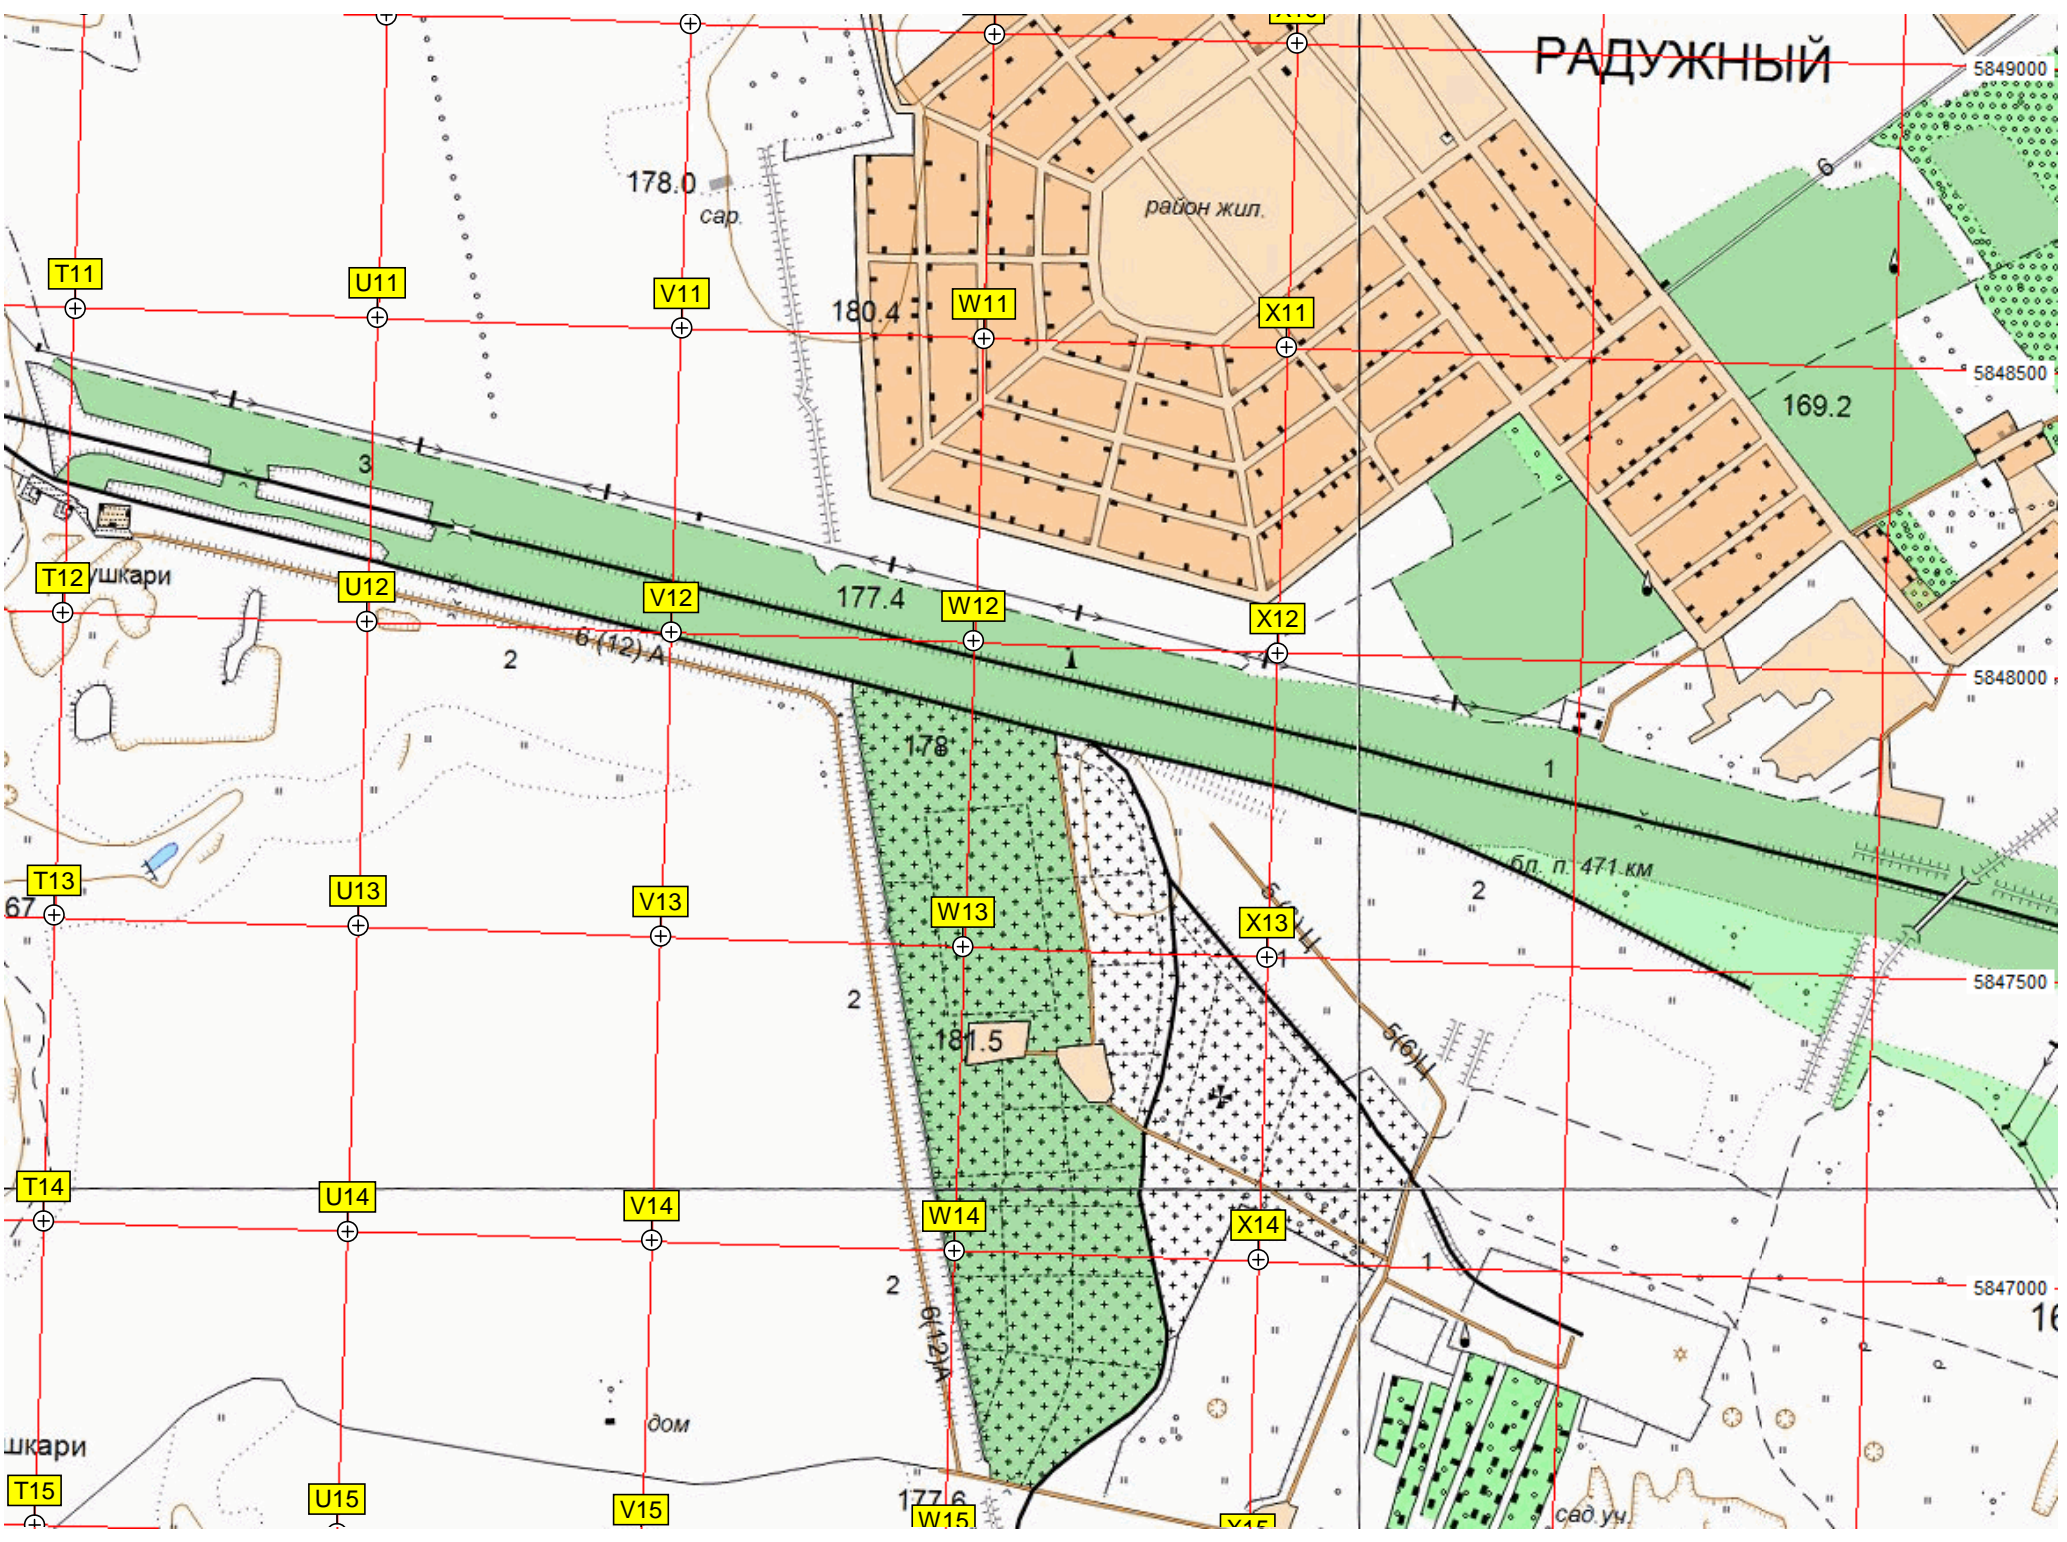

РАДУЖНЫЙ

Пушкари

Бол. Пуповица

178

175.8

169.4

168

159.0