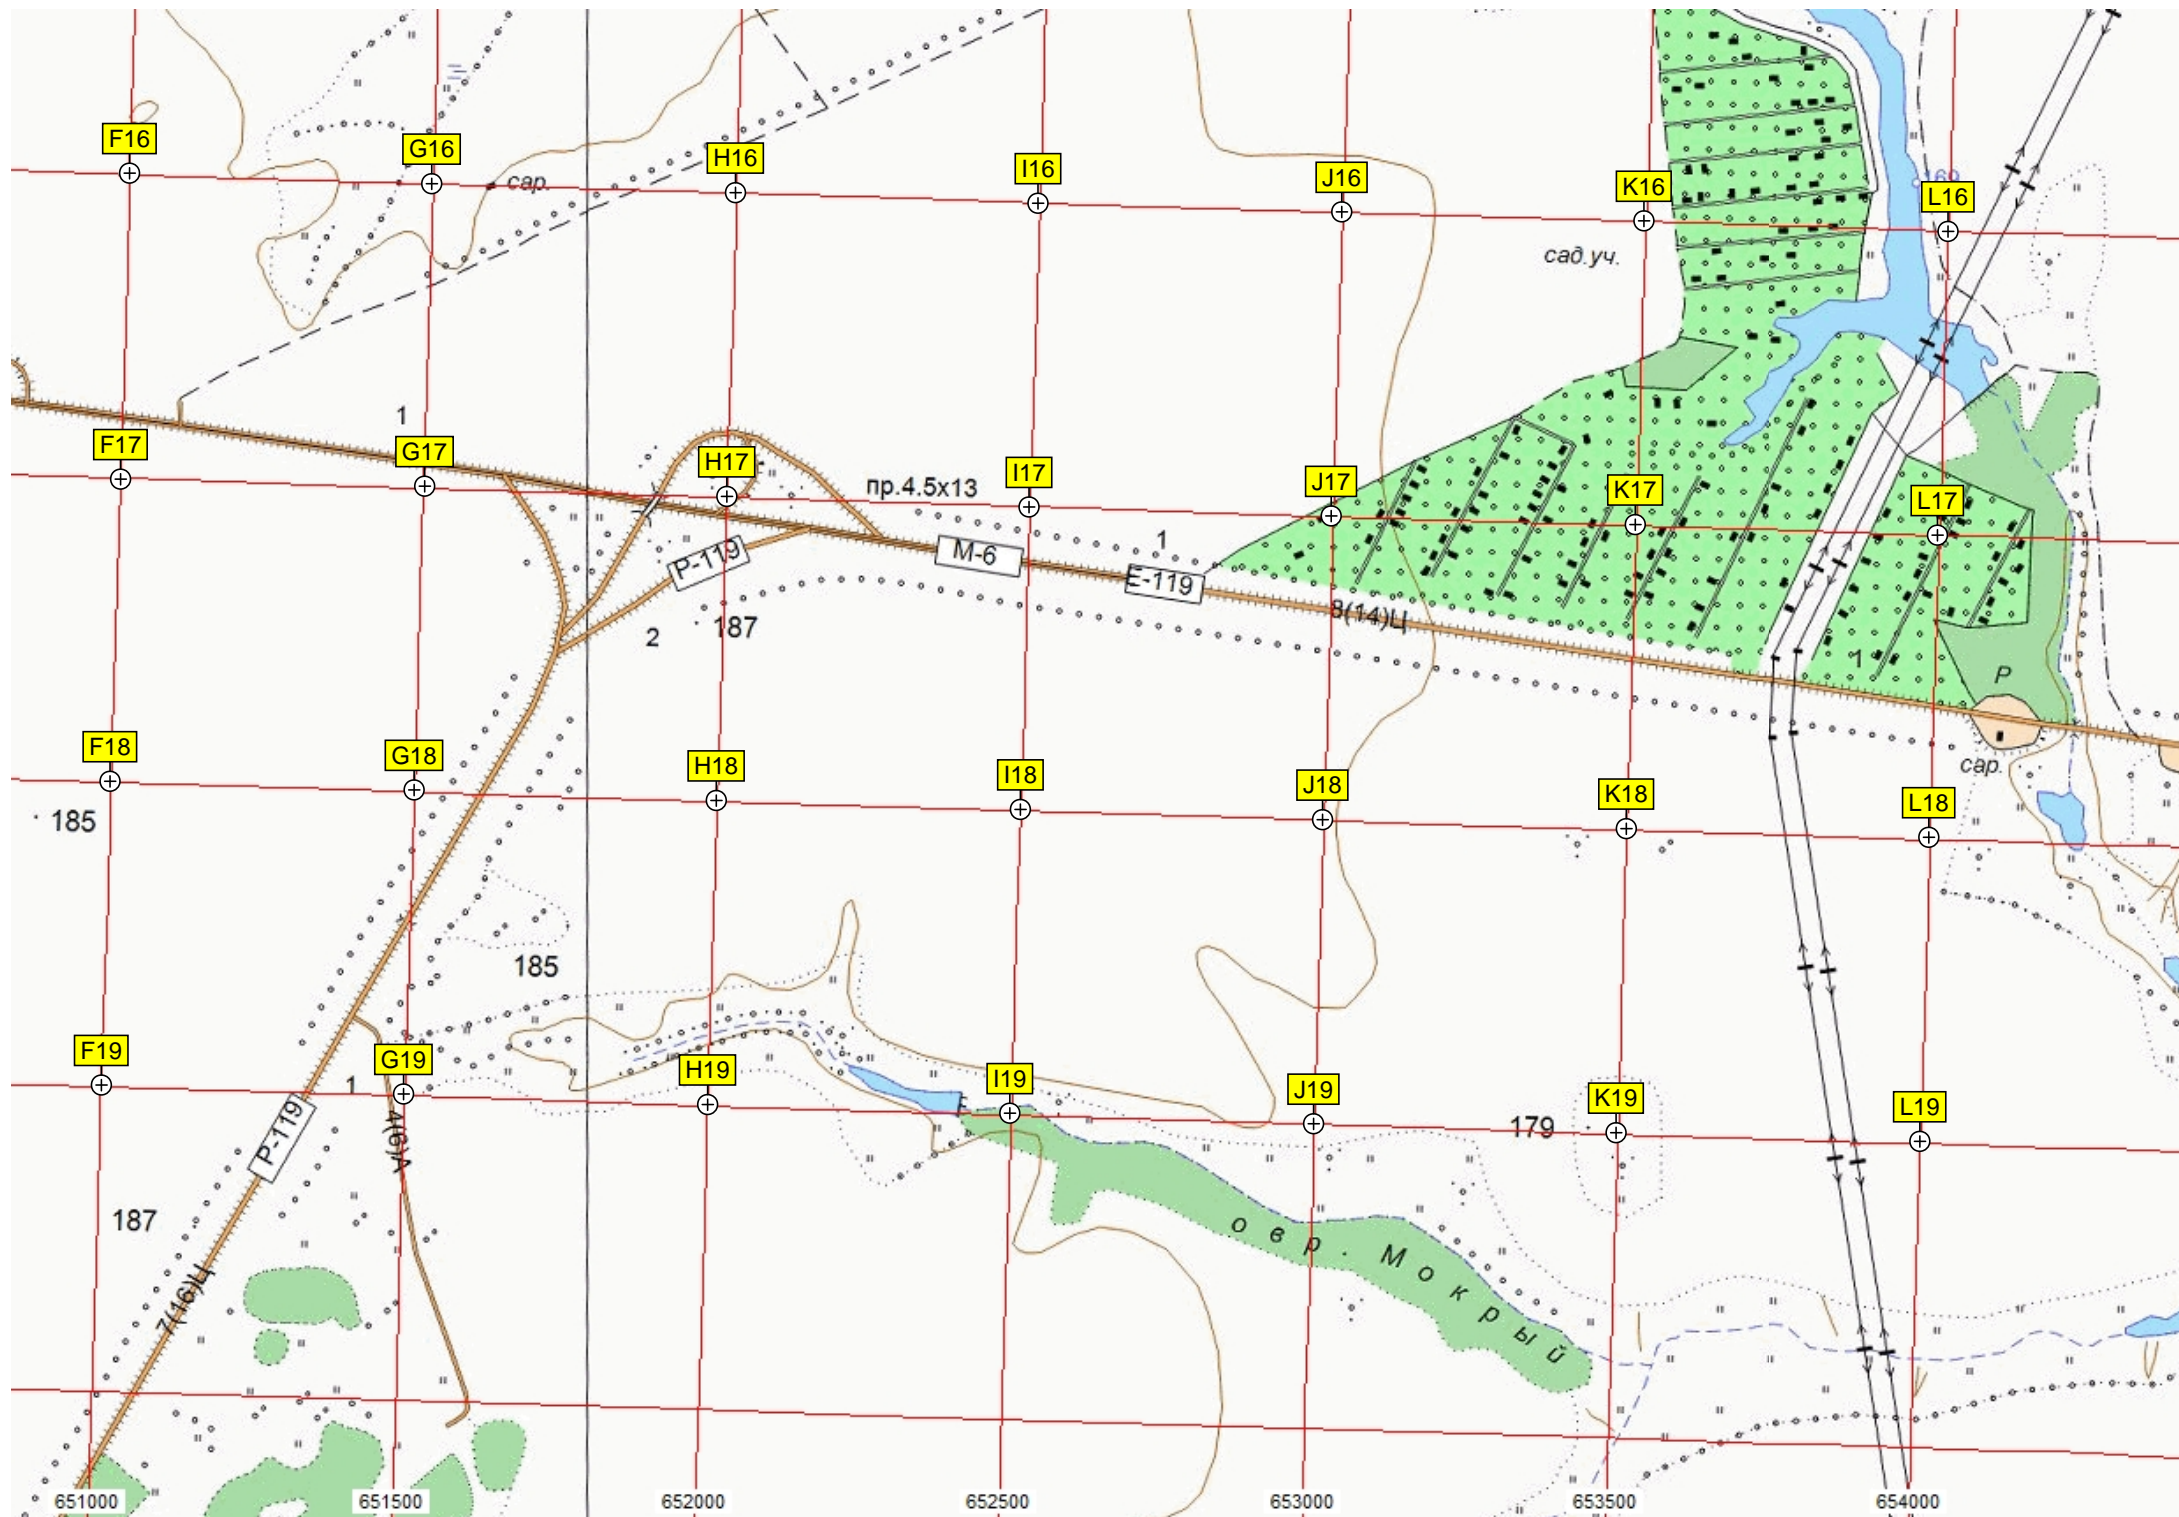

РАДУЖНЫЙ

Пушкари

Бол. Пуповица

178

175.8

169.4

168

159.0

150.9

156

167.5

пр.4.5x11

сар.

P-119

354500 655000 655500 656000 656500 657000 657500 658000

T16

U19

V19

W19

X19

A19

162.6

176

179.5

181.3

179.5

174.3

8x24

P-119

ПОЛЫНКИ

сар.

0