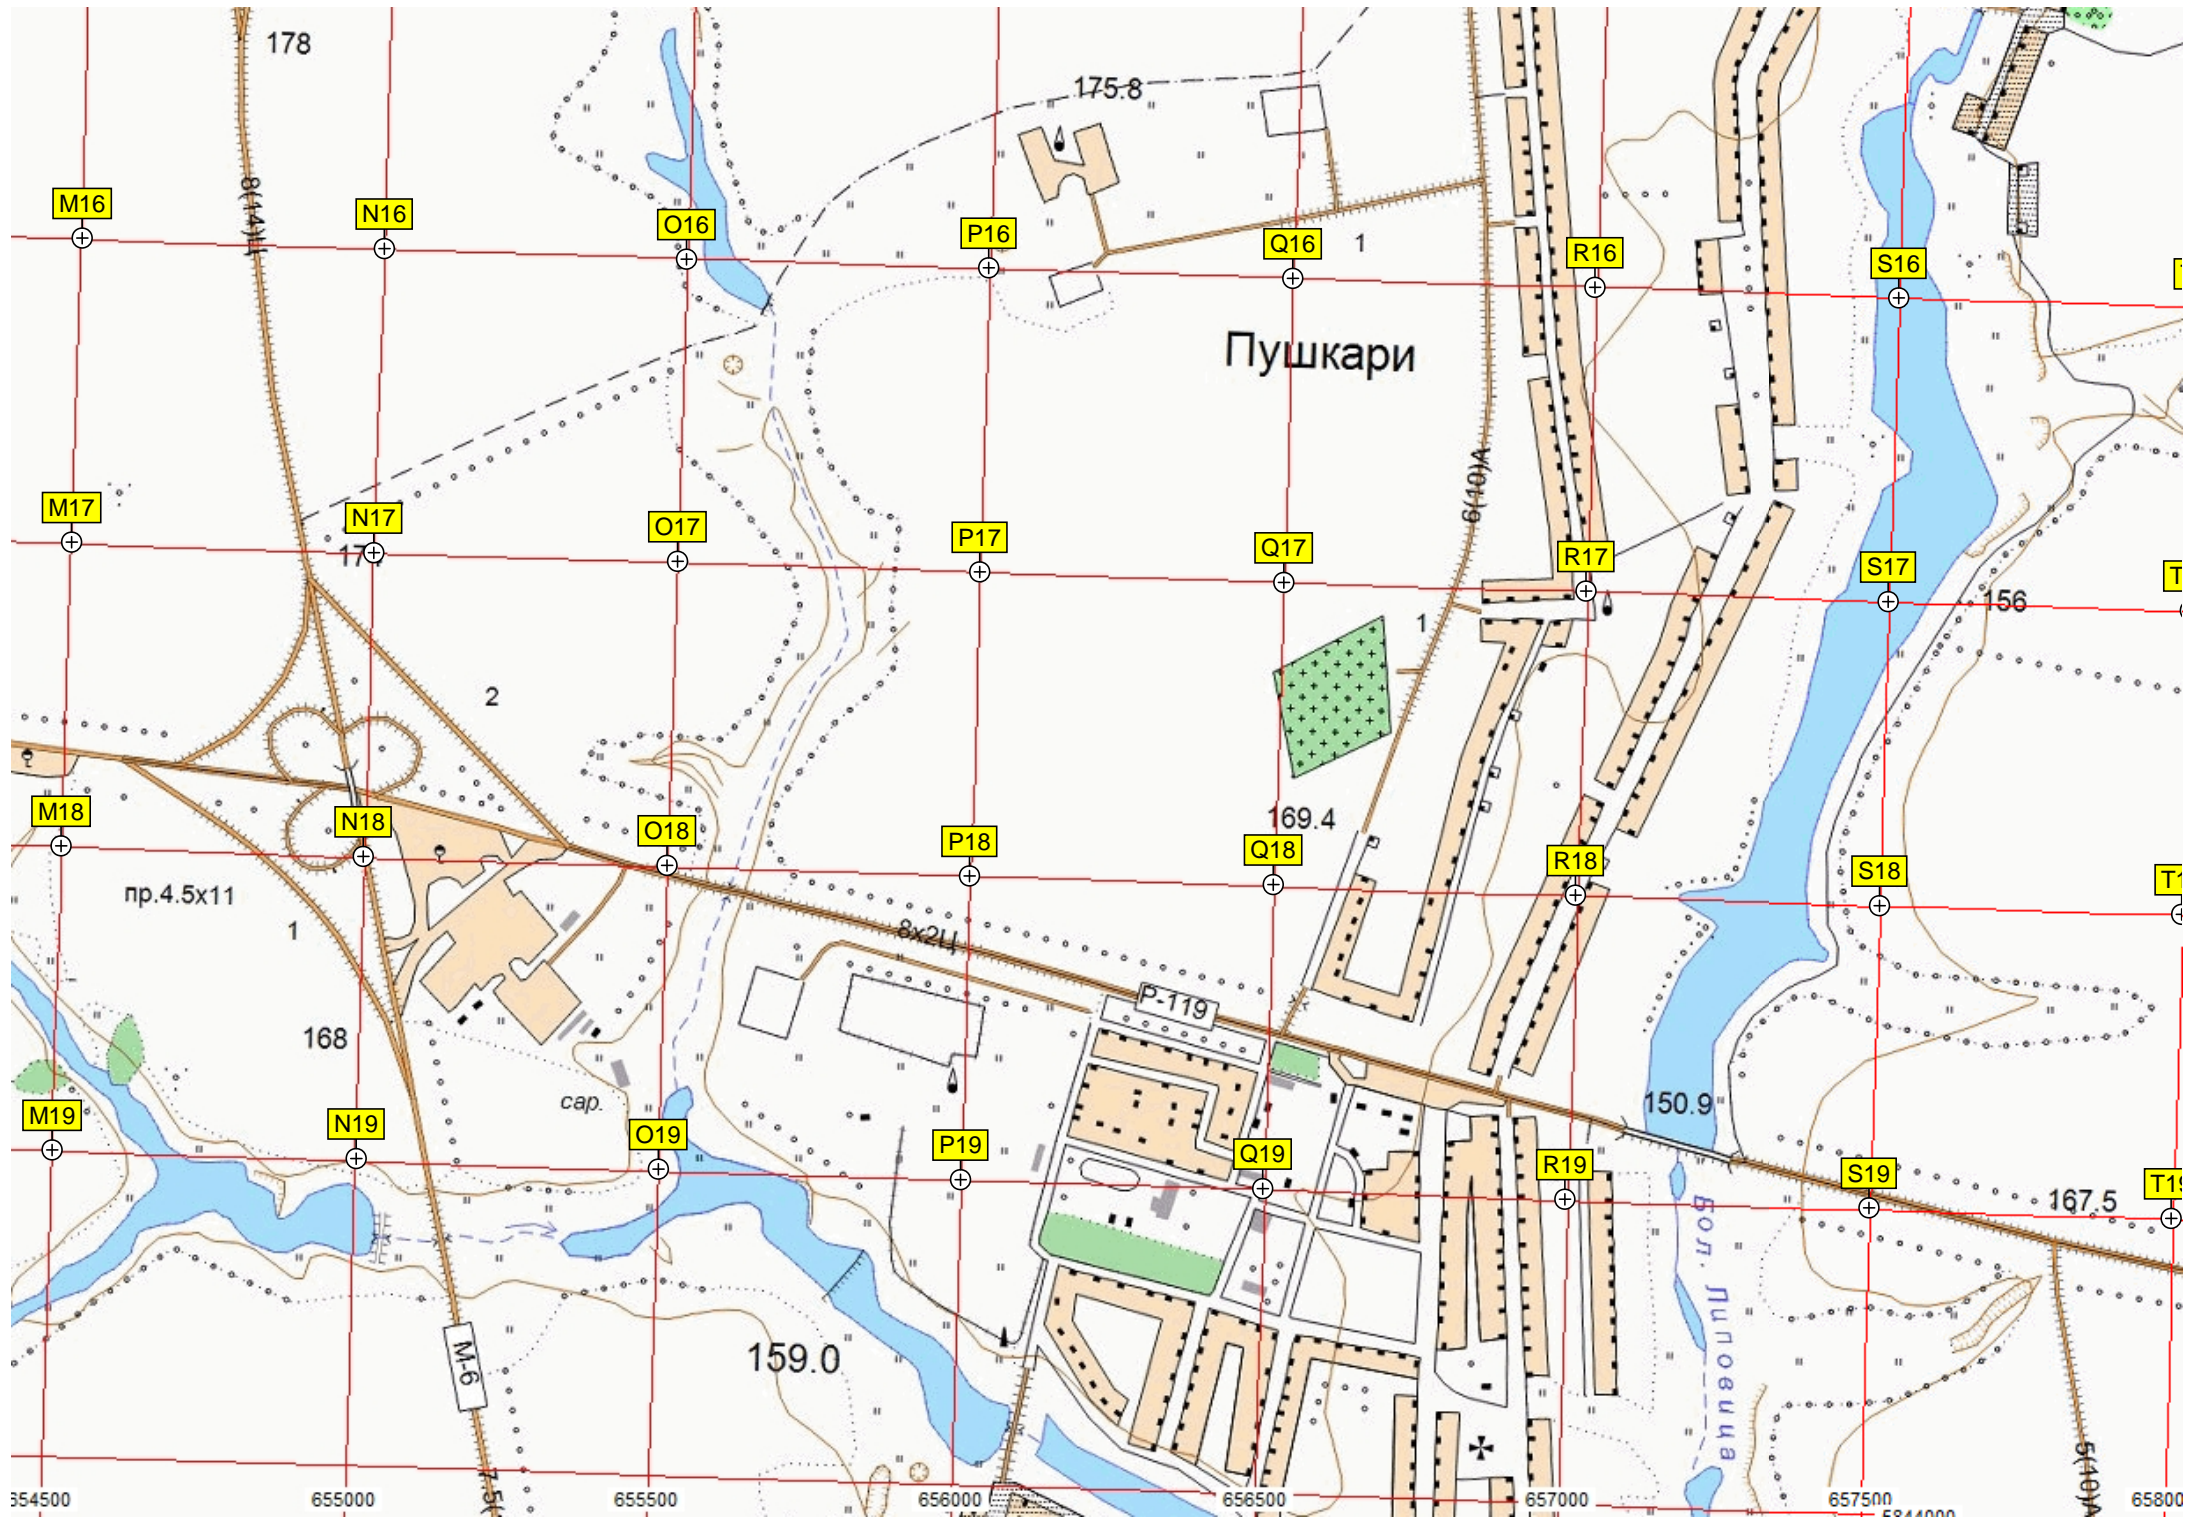

РАДУЖНЫЙ

Пушкари

Бол. Пуповица

178

175.8

169.4

168

159.0