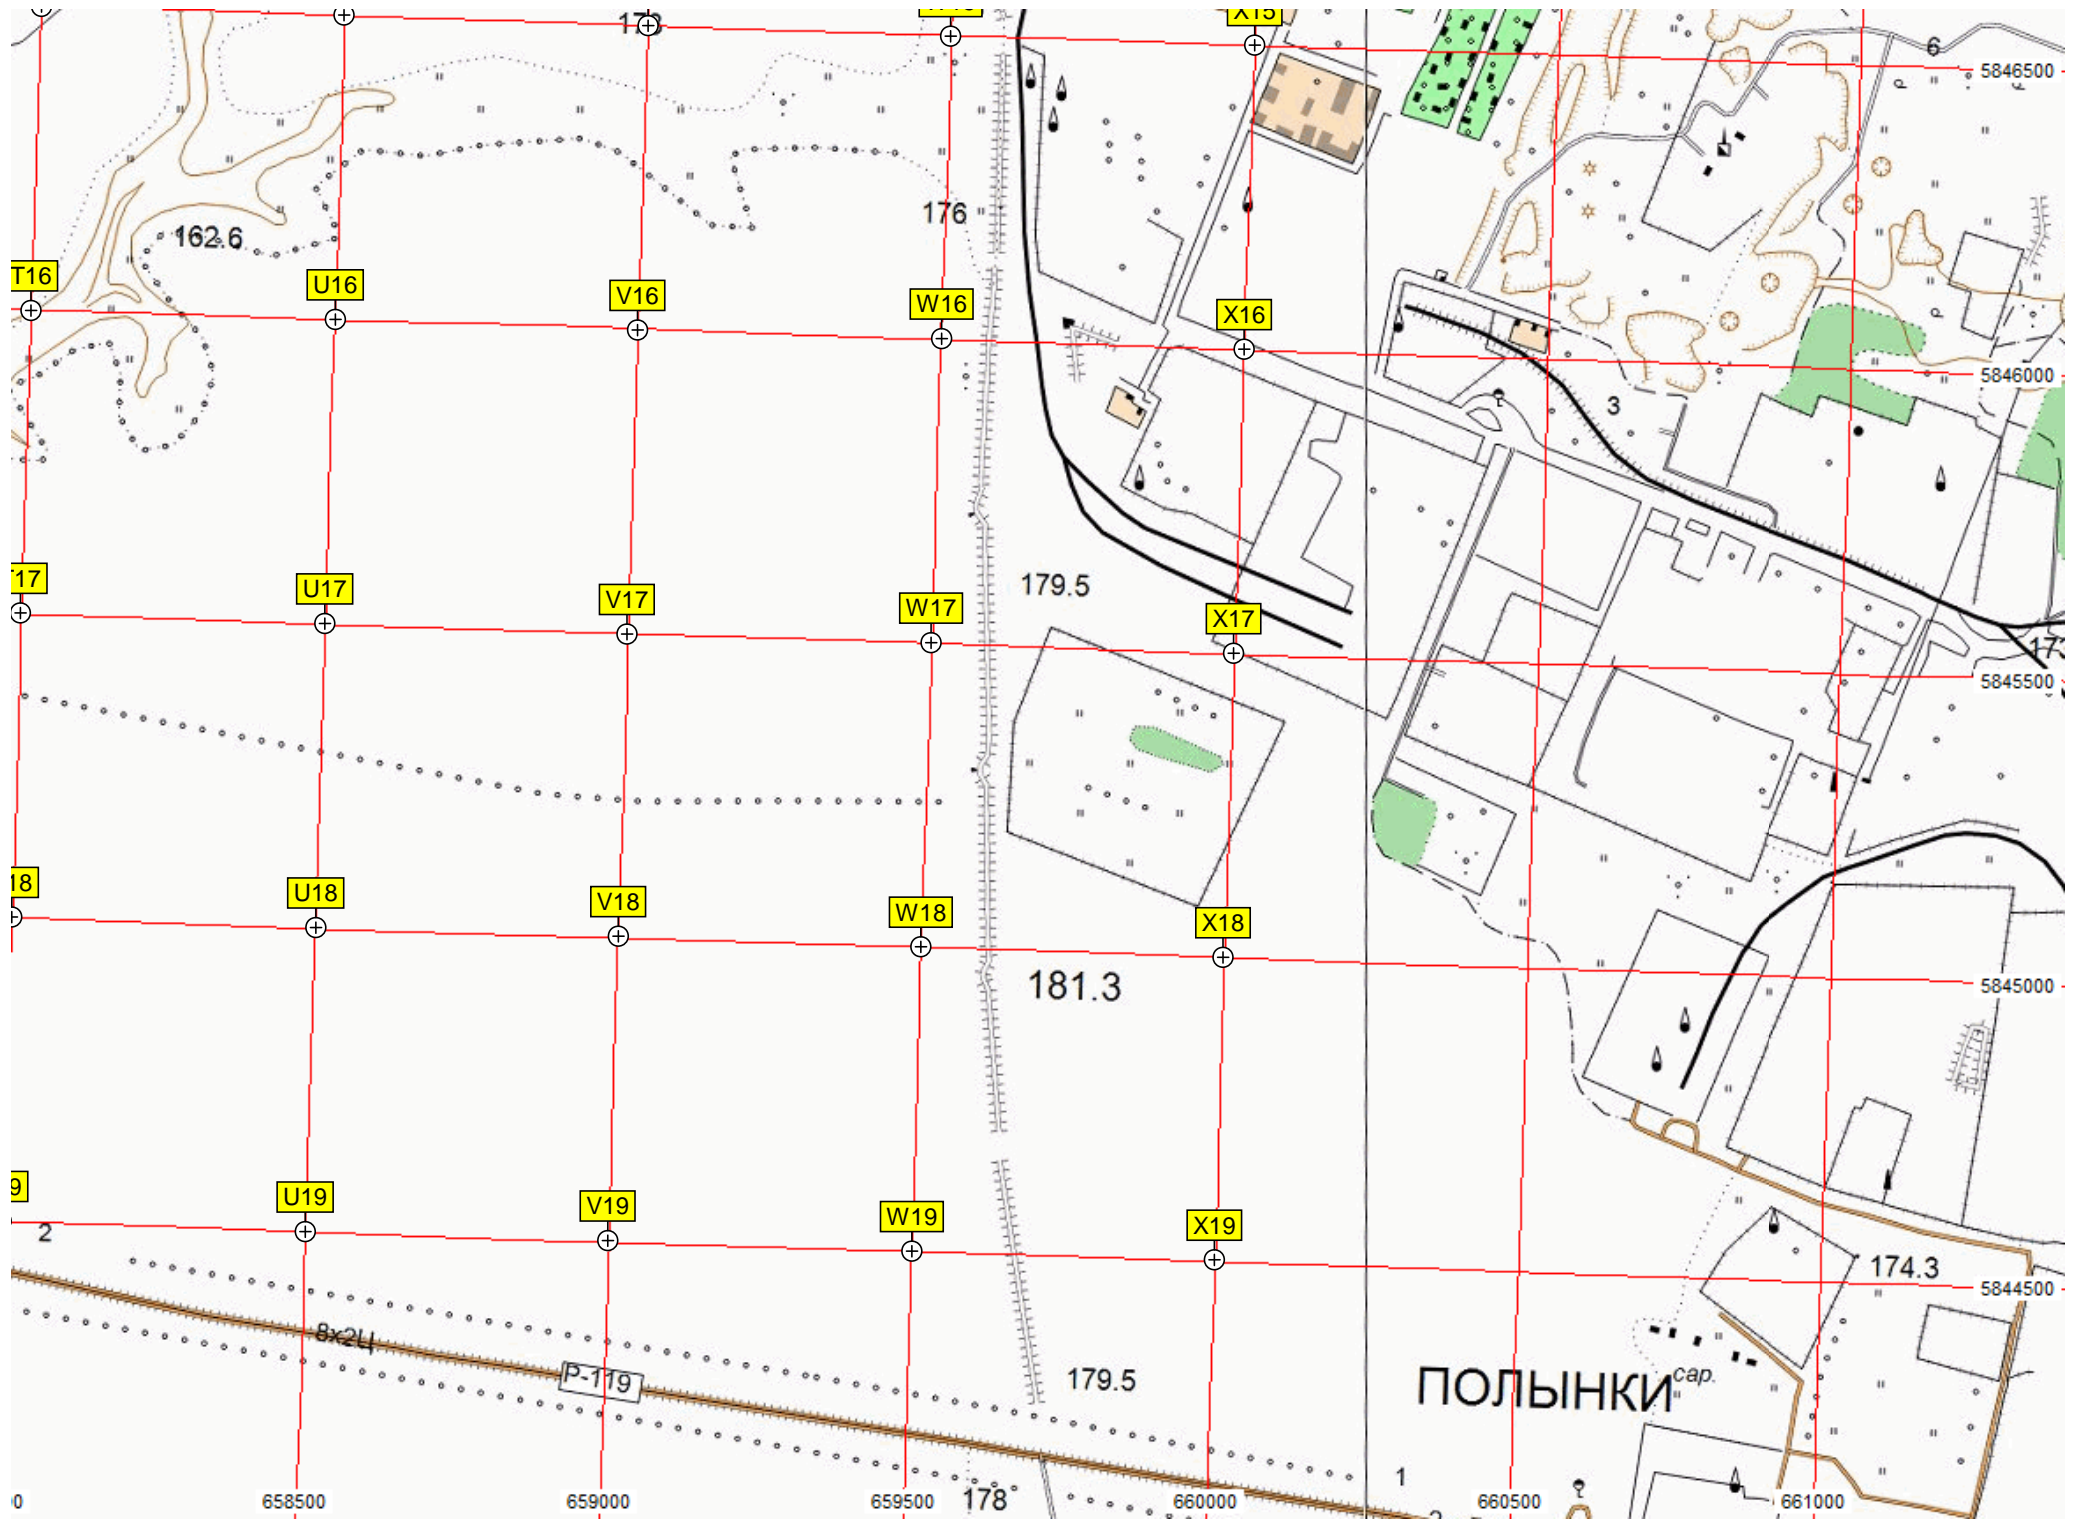

T16

U16

V16

W16

X16

A16

T17

U17

V17

W17

X17

T18

U18

V18

W18

X18

T19

U19

V19

W19

X19

A19

162.6

176

179.5

181.3

179.5

174.3

8x24

P-119

ПОЛЫНКИ

сар.

0

658500

659000

659500

178

660000

660500

661000

5846500

5846000

5845500

5845000

5844500