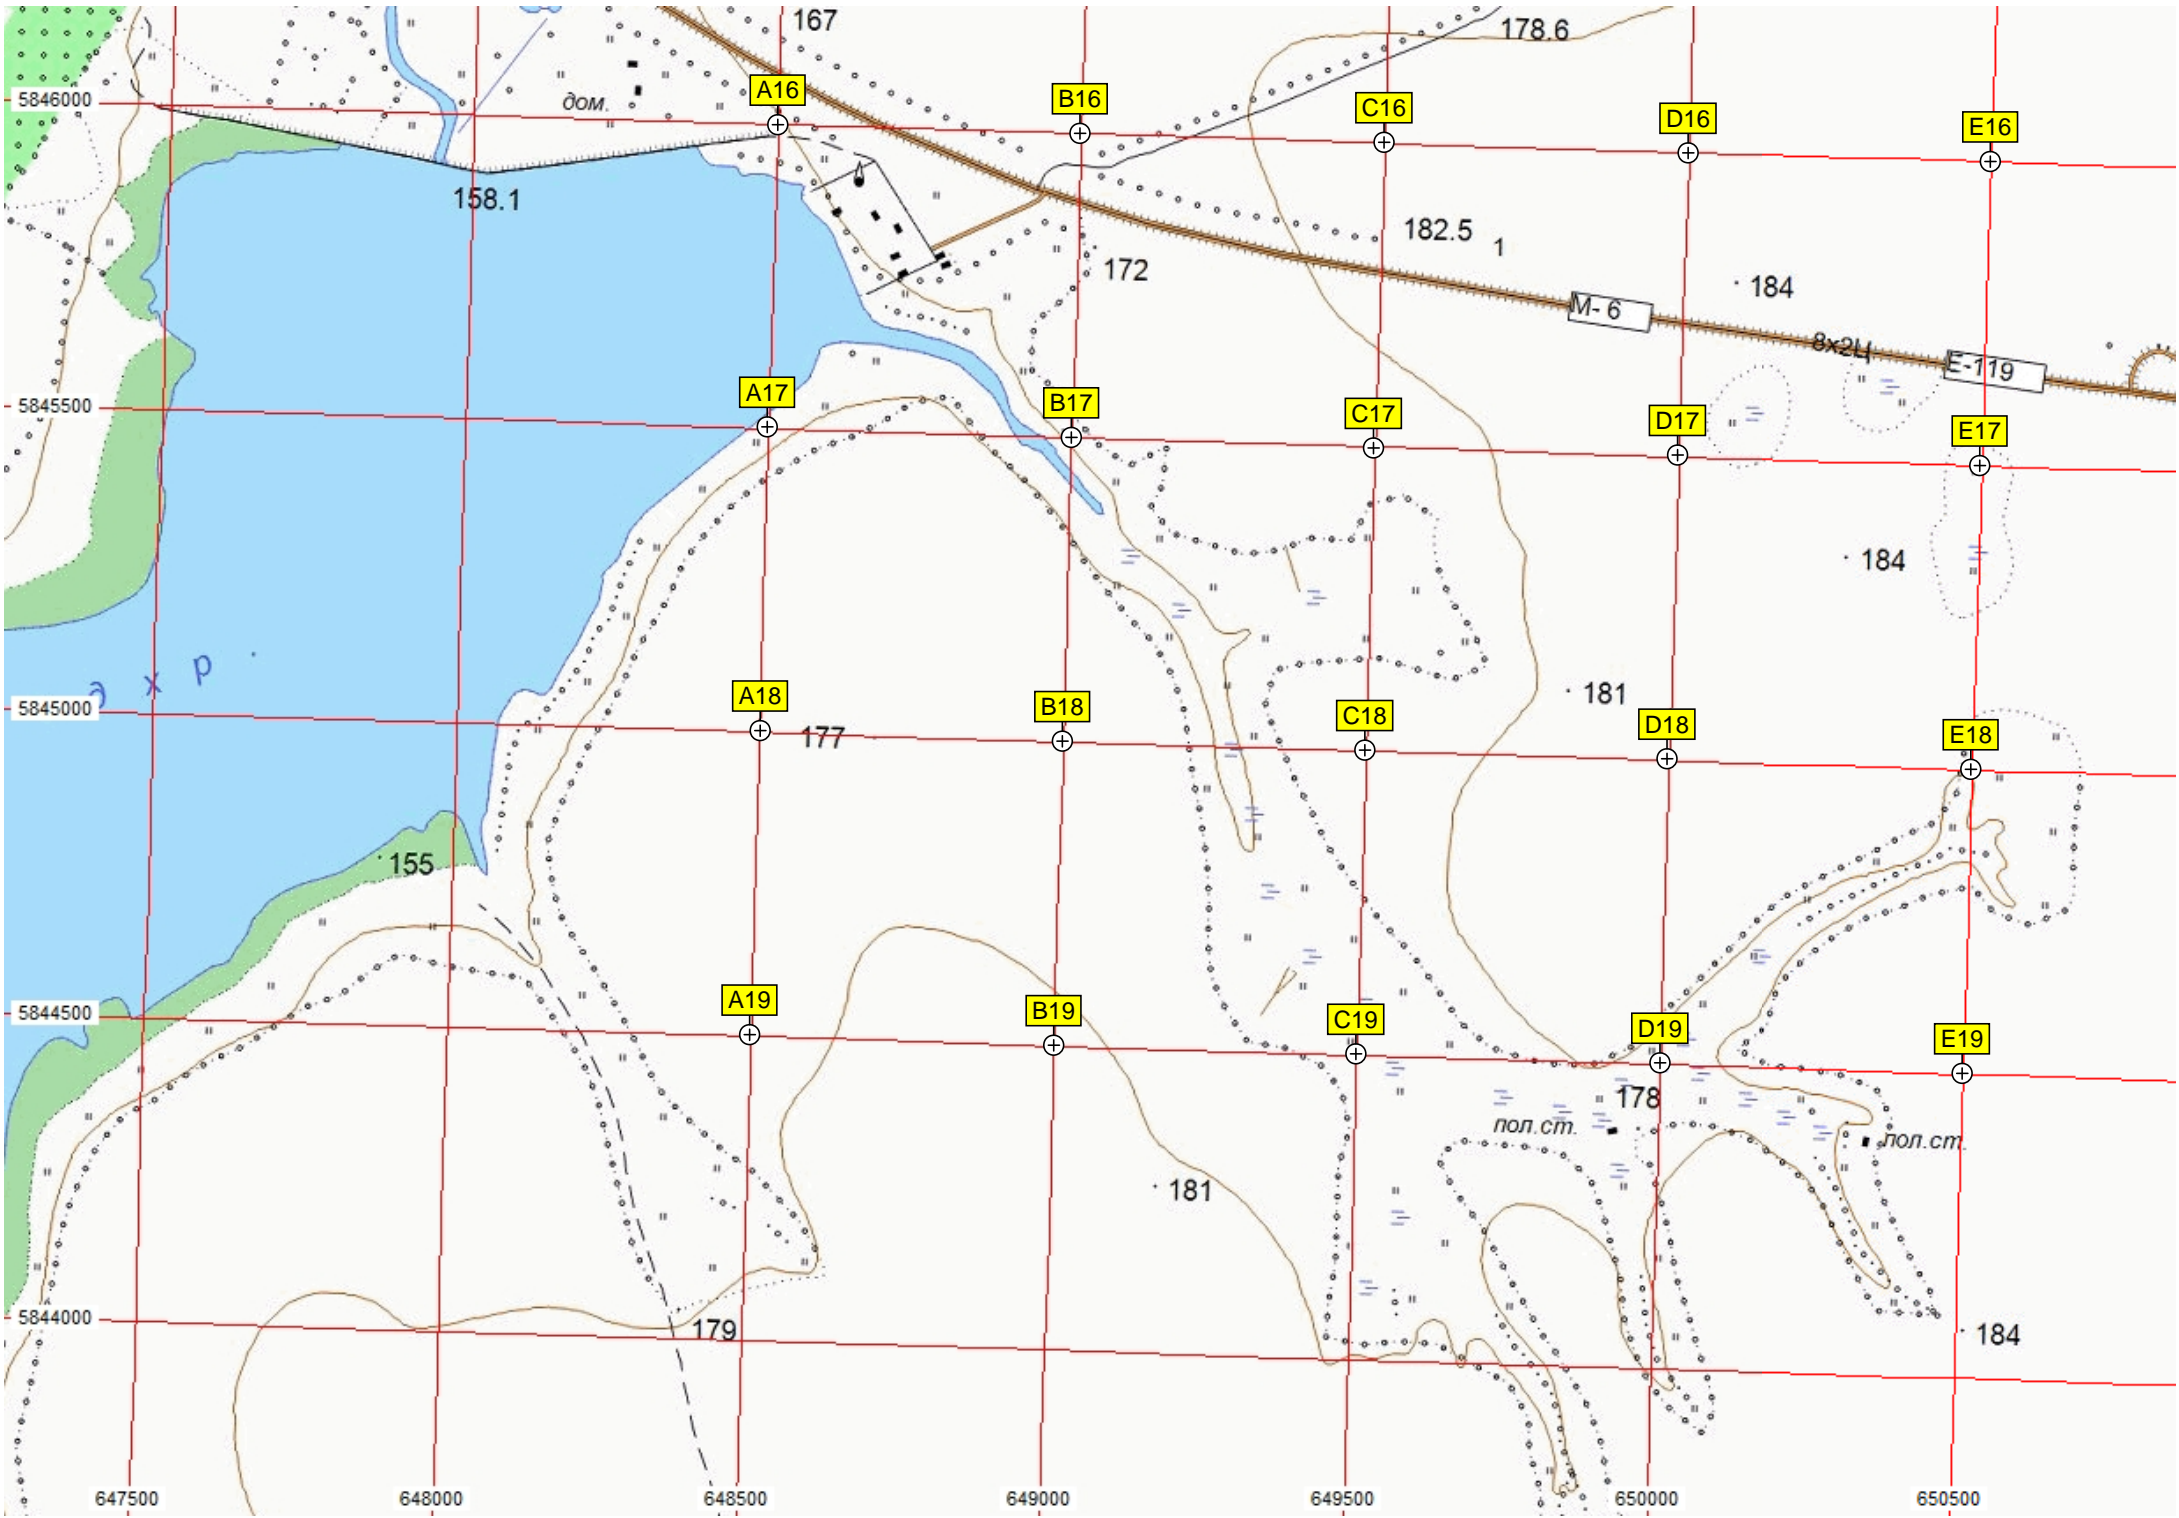

РАДУЖНЫЙ

Пушкари

Бол. Пуповица

178

175.8

169.4

168

159.0

150.9

156

167.5

пр.4.5x11

сар.

P-119

354500 655000 655500 656000 656500 657000 657500 658000

T16

U19

V19

W19

X19

A19

162.6

176

179.5

181.3

179.5

174.3

8x24

P-119

ПОЛЫНКИ

сар.

0