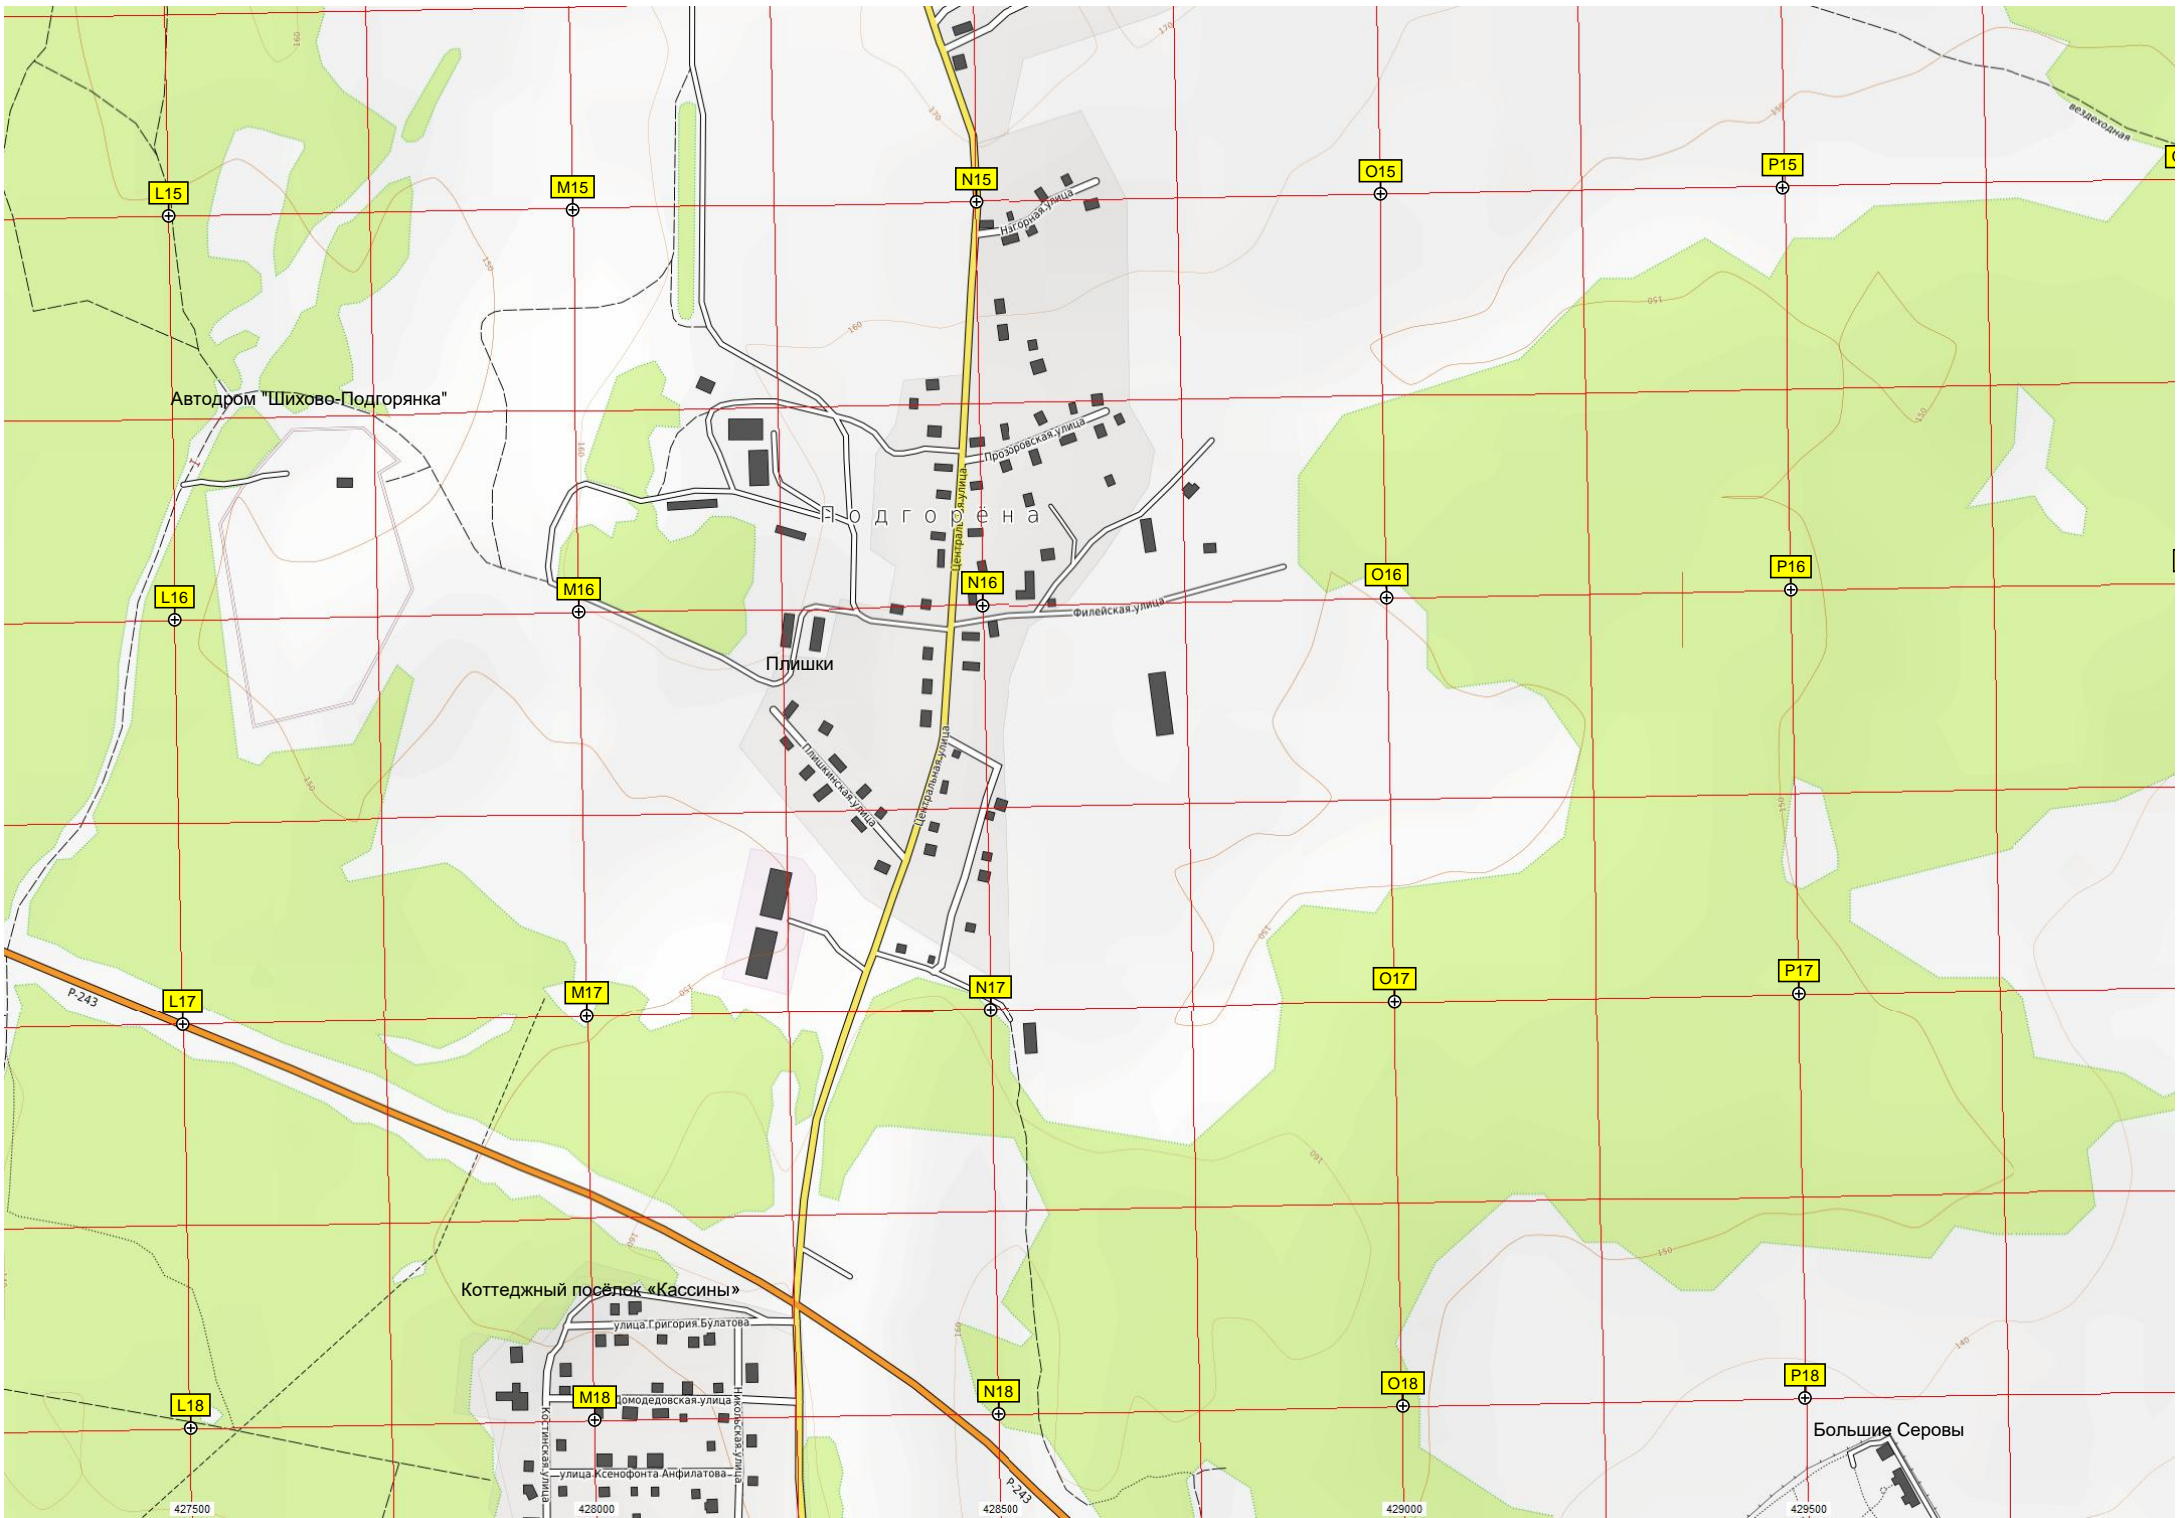

Светлая улица  
Улица Вольная  
Улица Мира  
Новая улица  
Ветеранов улица

Советская улица  
Лесная улица  
11-я улица  
Улица Партизан

Молодежная улица  
Улица Вешних Вод

Лучинская улица  
Черемуховая улица  
Порошинская улица  
Изумрудная улица  
Кировская улица

Винусовская улица  
Вулковская улица  
Молодежная улица  
Светлая улица  
Школьный переулок

Светлая улица  
Кировская улица  
Лужинская улица  
Ложкинская улица

Улица Вешних Вод  
Улица Партизан  
Улица Мира  
Новая улица  
Ветеранов улица

Улица

Улица

Улица

Улица

6508000

6507500

6507000

6506500

Митино

М-И Т И Н С

ур. Средние Черепки

Елочка-1

Воробьевы Пруды

Воробьевы Пруды

Ромашковая-улица

Лазурная-улица