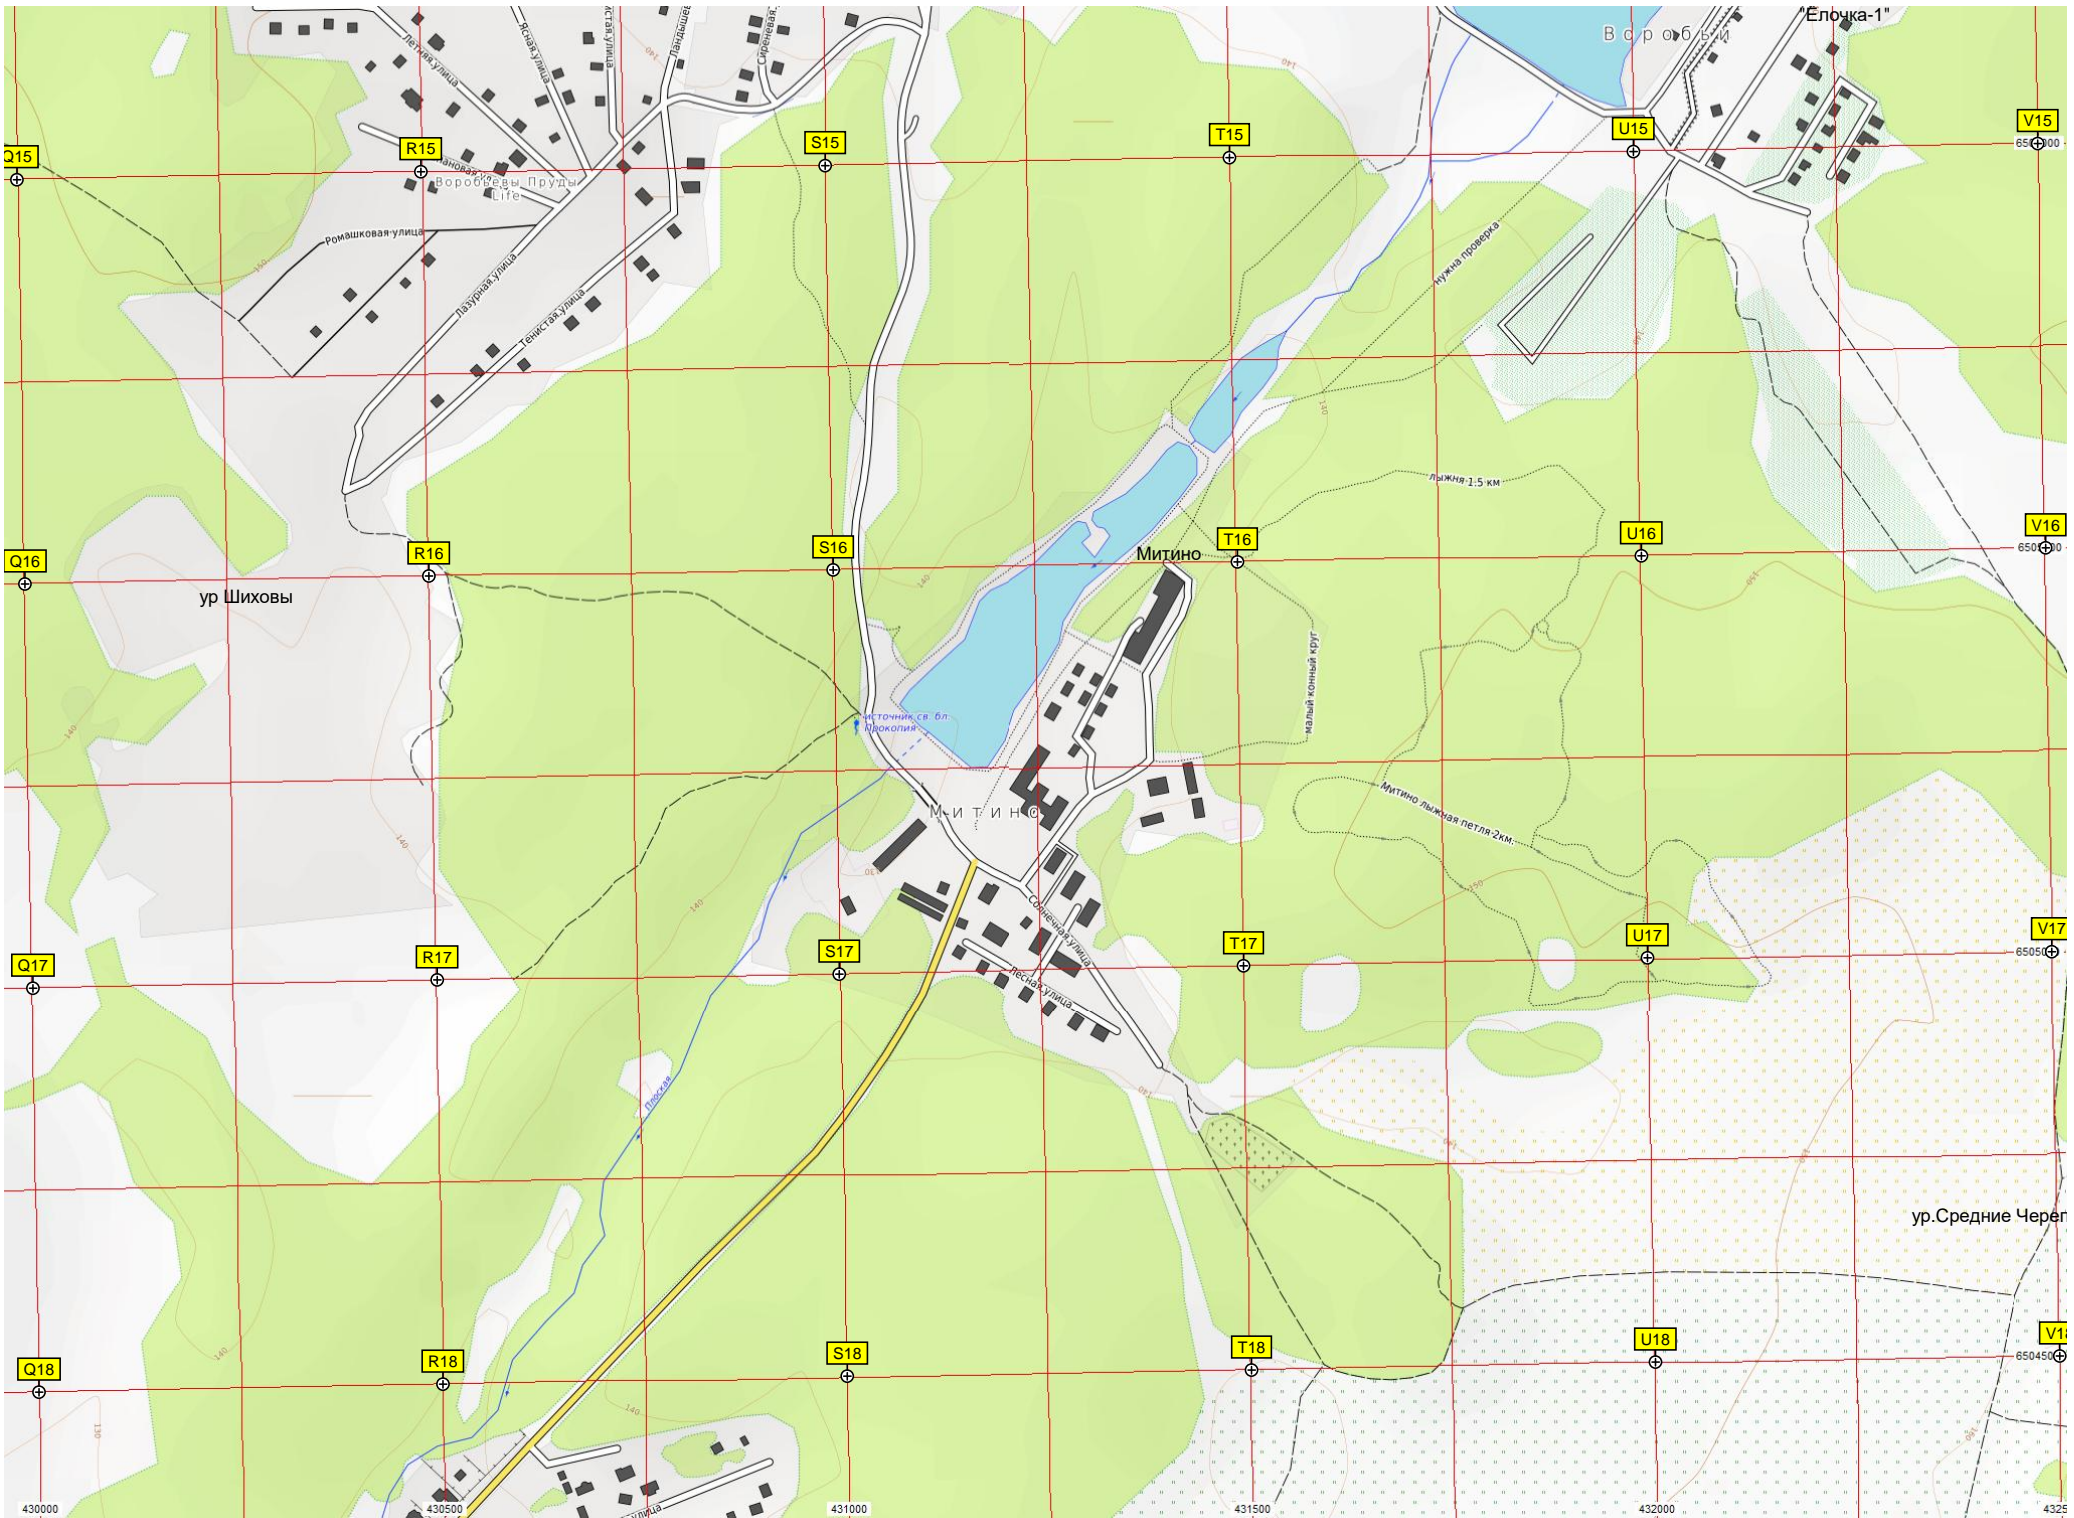

Улица

Улица

Улица

Улица

6508000

6507500

6507000

6506500

Митино

М-И Т И Н С

ур. Средние Черепки

Елочка-1

Воробьевы Пруды

Воробьевы Пруды

Ромашковая-улица

Лазурная-улица