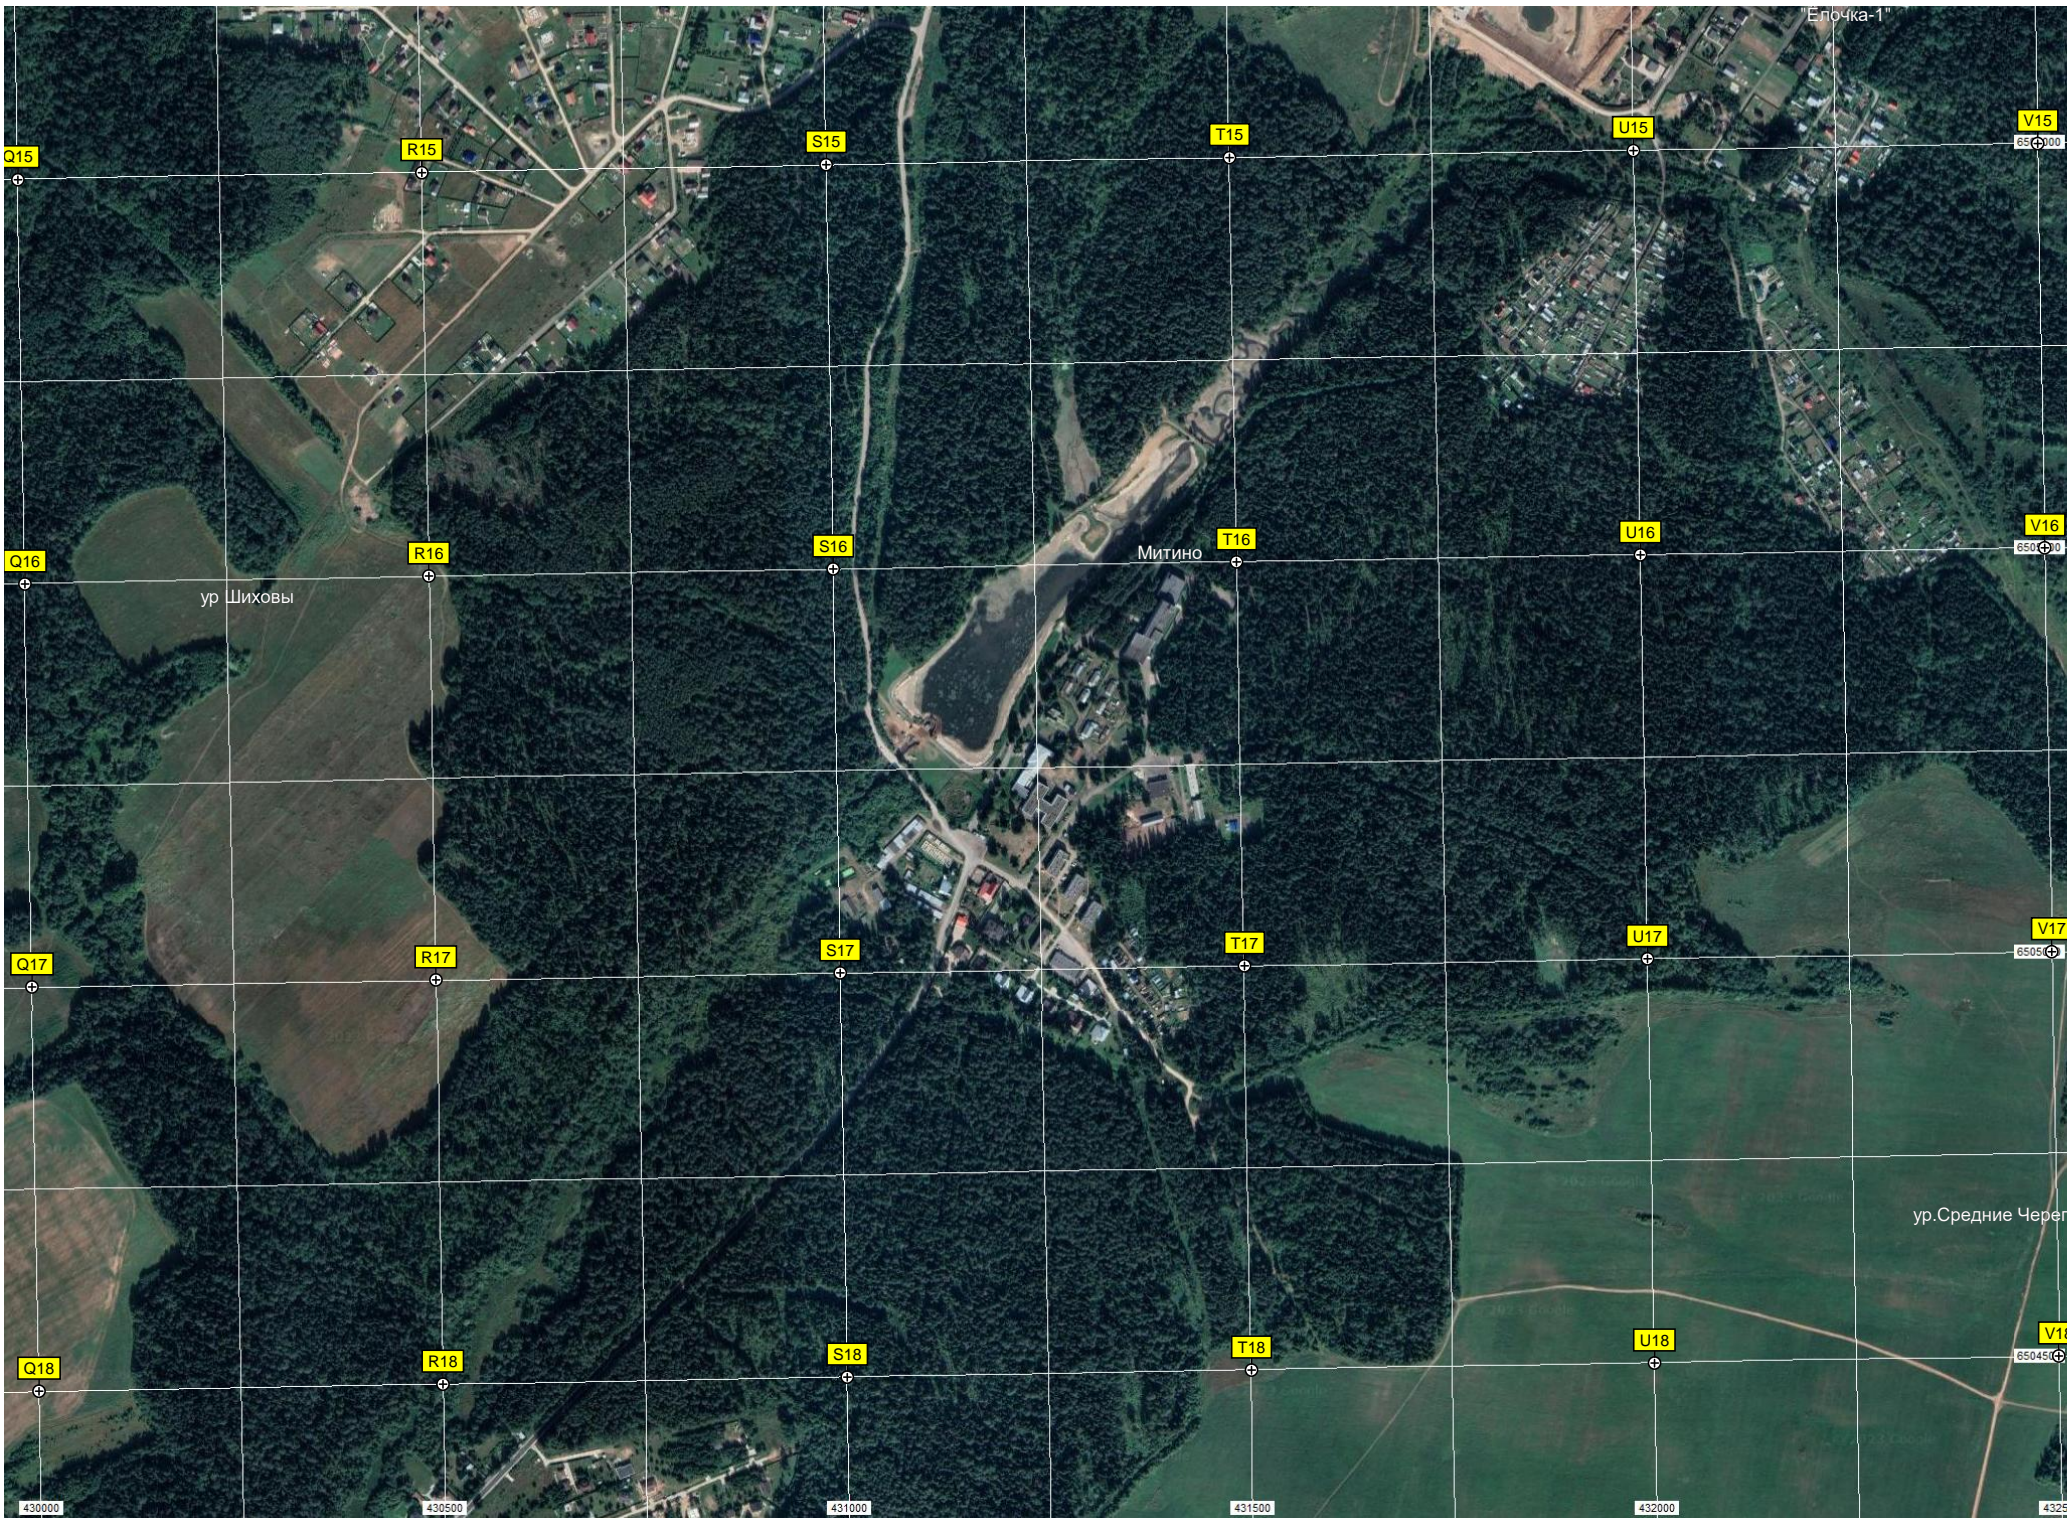

P18

Большие Серовы

427500

428000

428500

429000

429500

"Елочка-1"