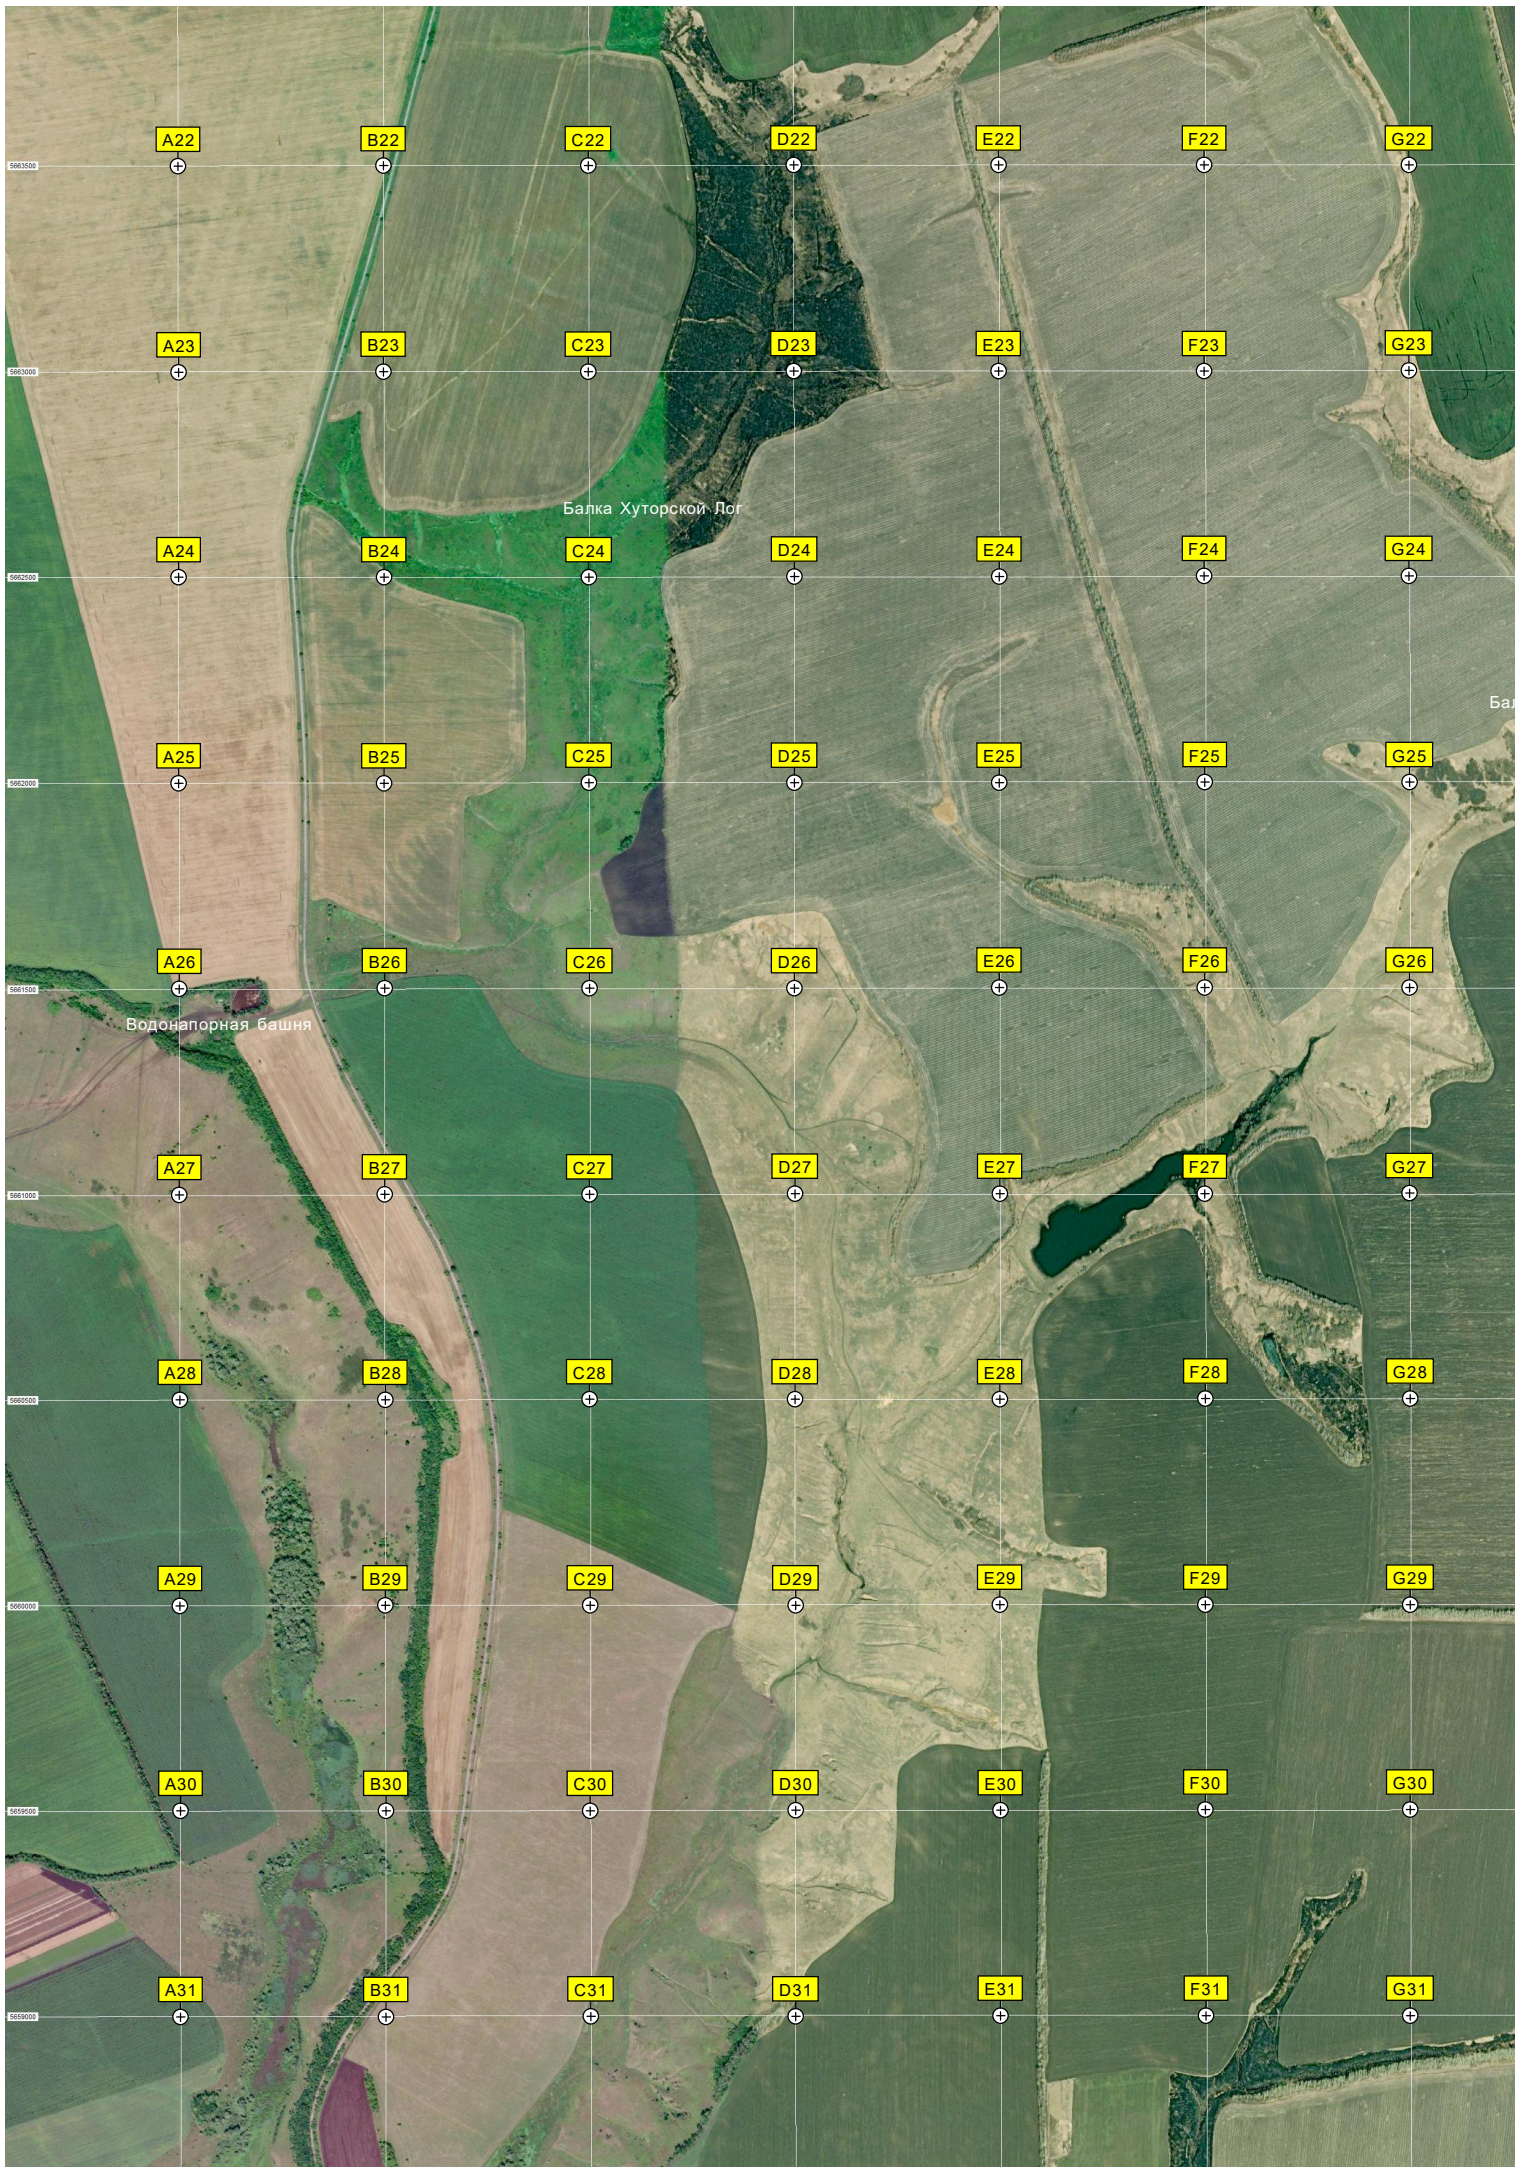

S20

T20

U20

V20

O21

P21

Q21

R21

S21

T21

U21

V21

Десятки

Яблочный

ьного газопровода «Краснодарский край - Серпухов»

Дубовой

Ребров Яр

Электрическ

Руины тракторного отряда (полевого стана)