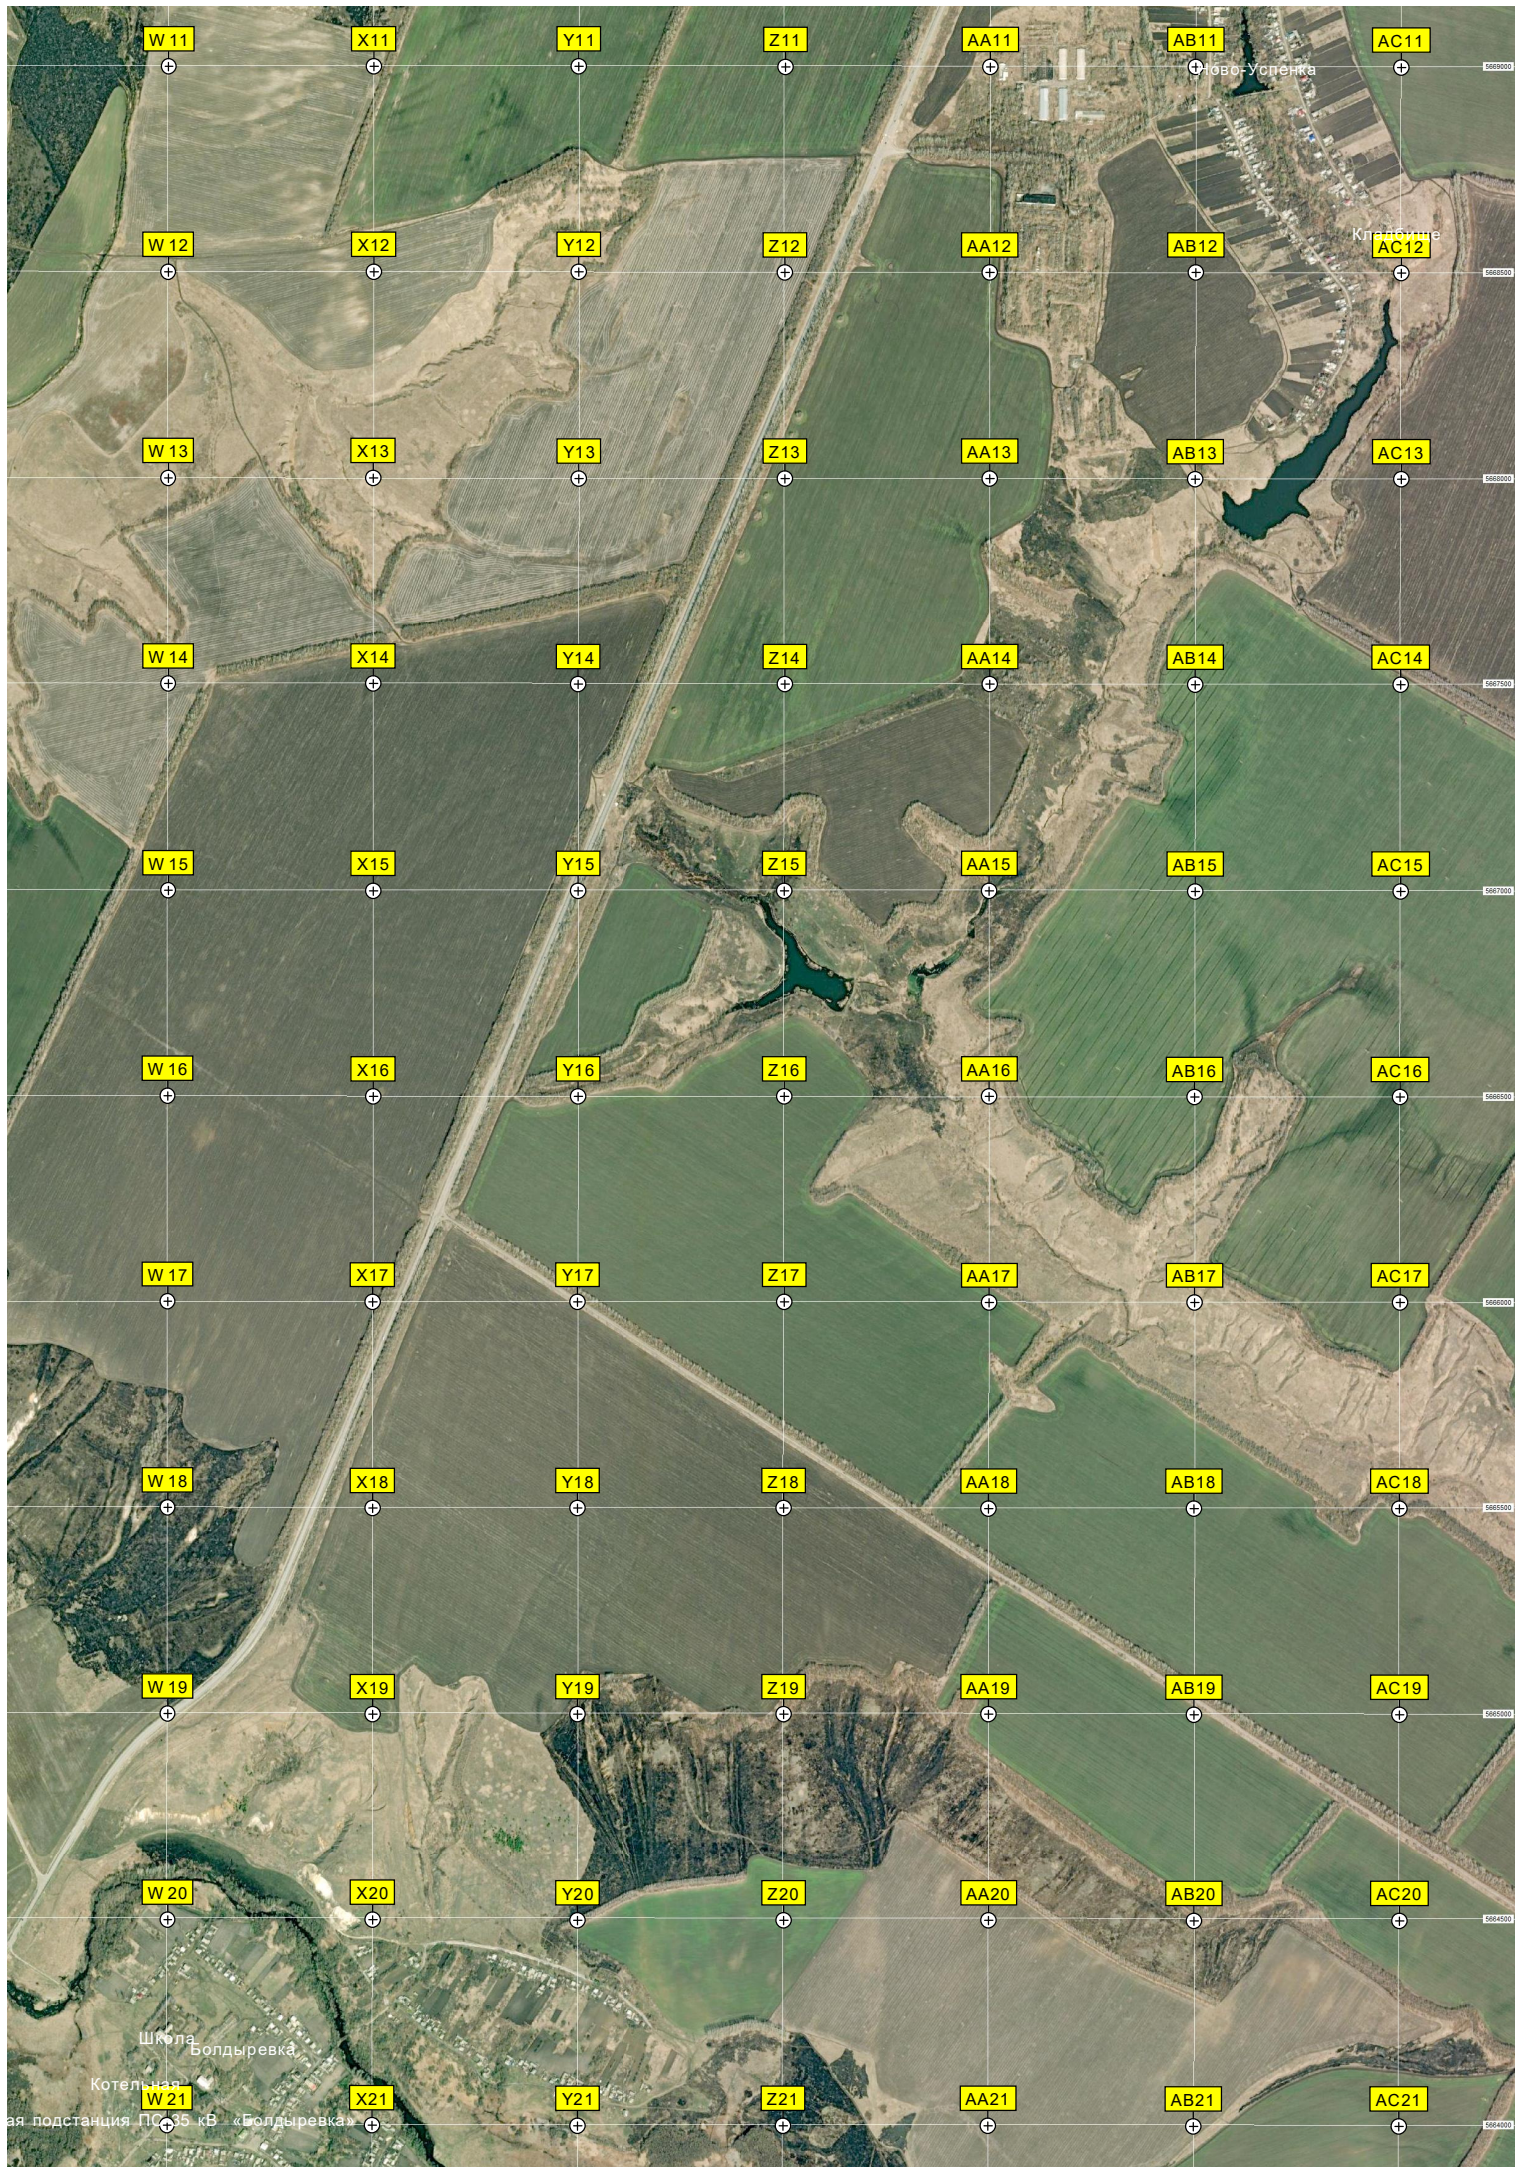

S20

T20

U20

V20

O21

P21

Q21

R21

S21

T21

U21

V21

Десятки

Яблочный

ьного газопровода «Краснодарский край - Серпухов»

Дубовой

Ребров Яр

Электрическ

Руины тракторного отряда (полевого стана)