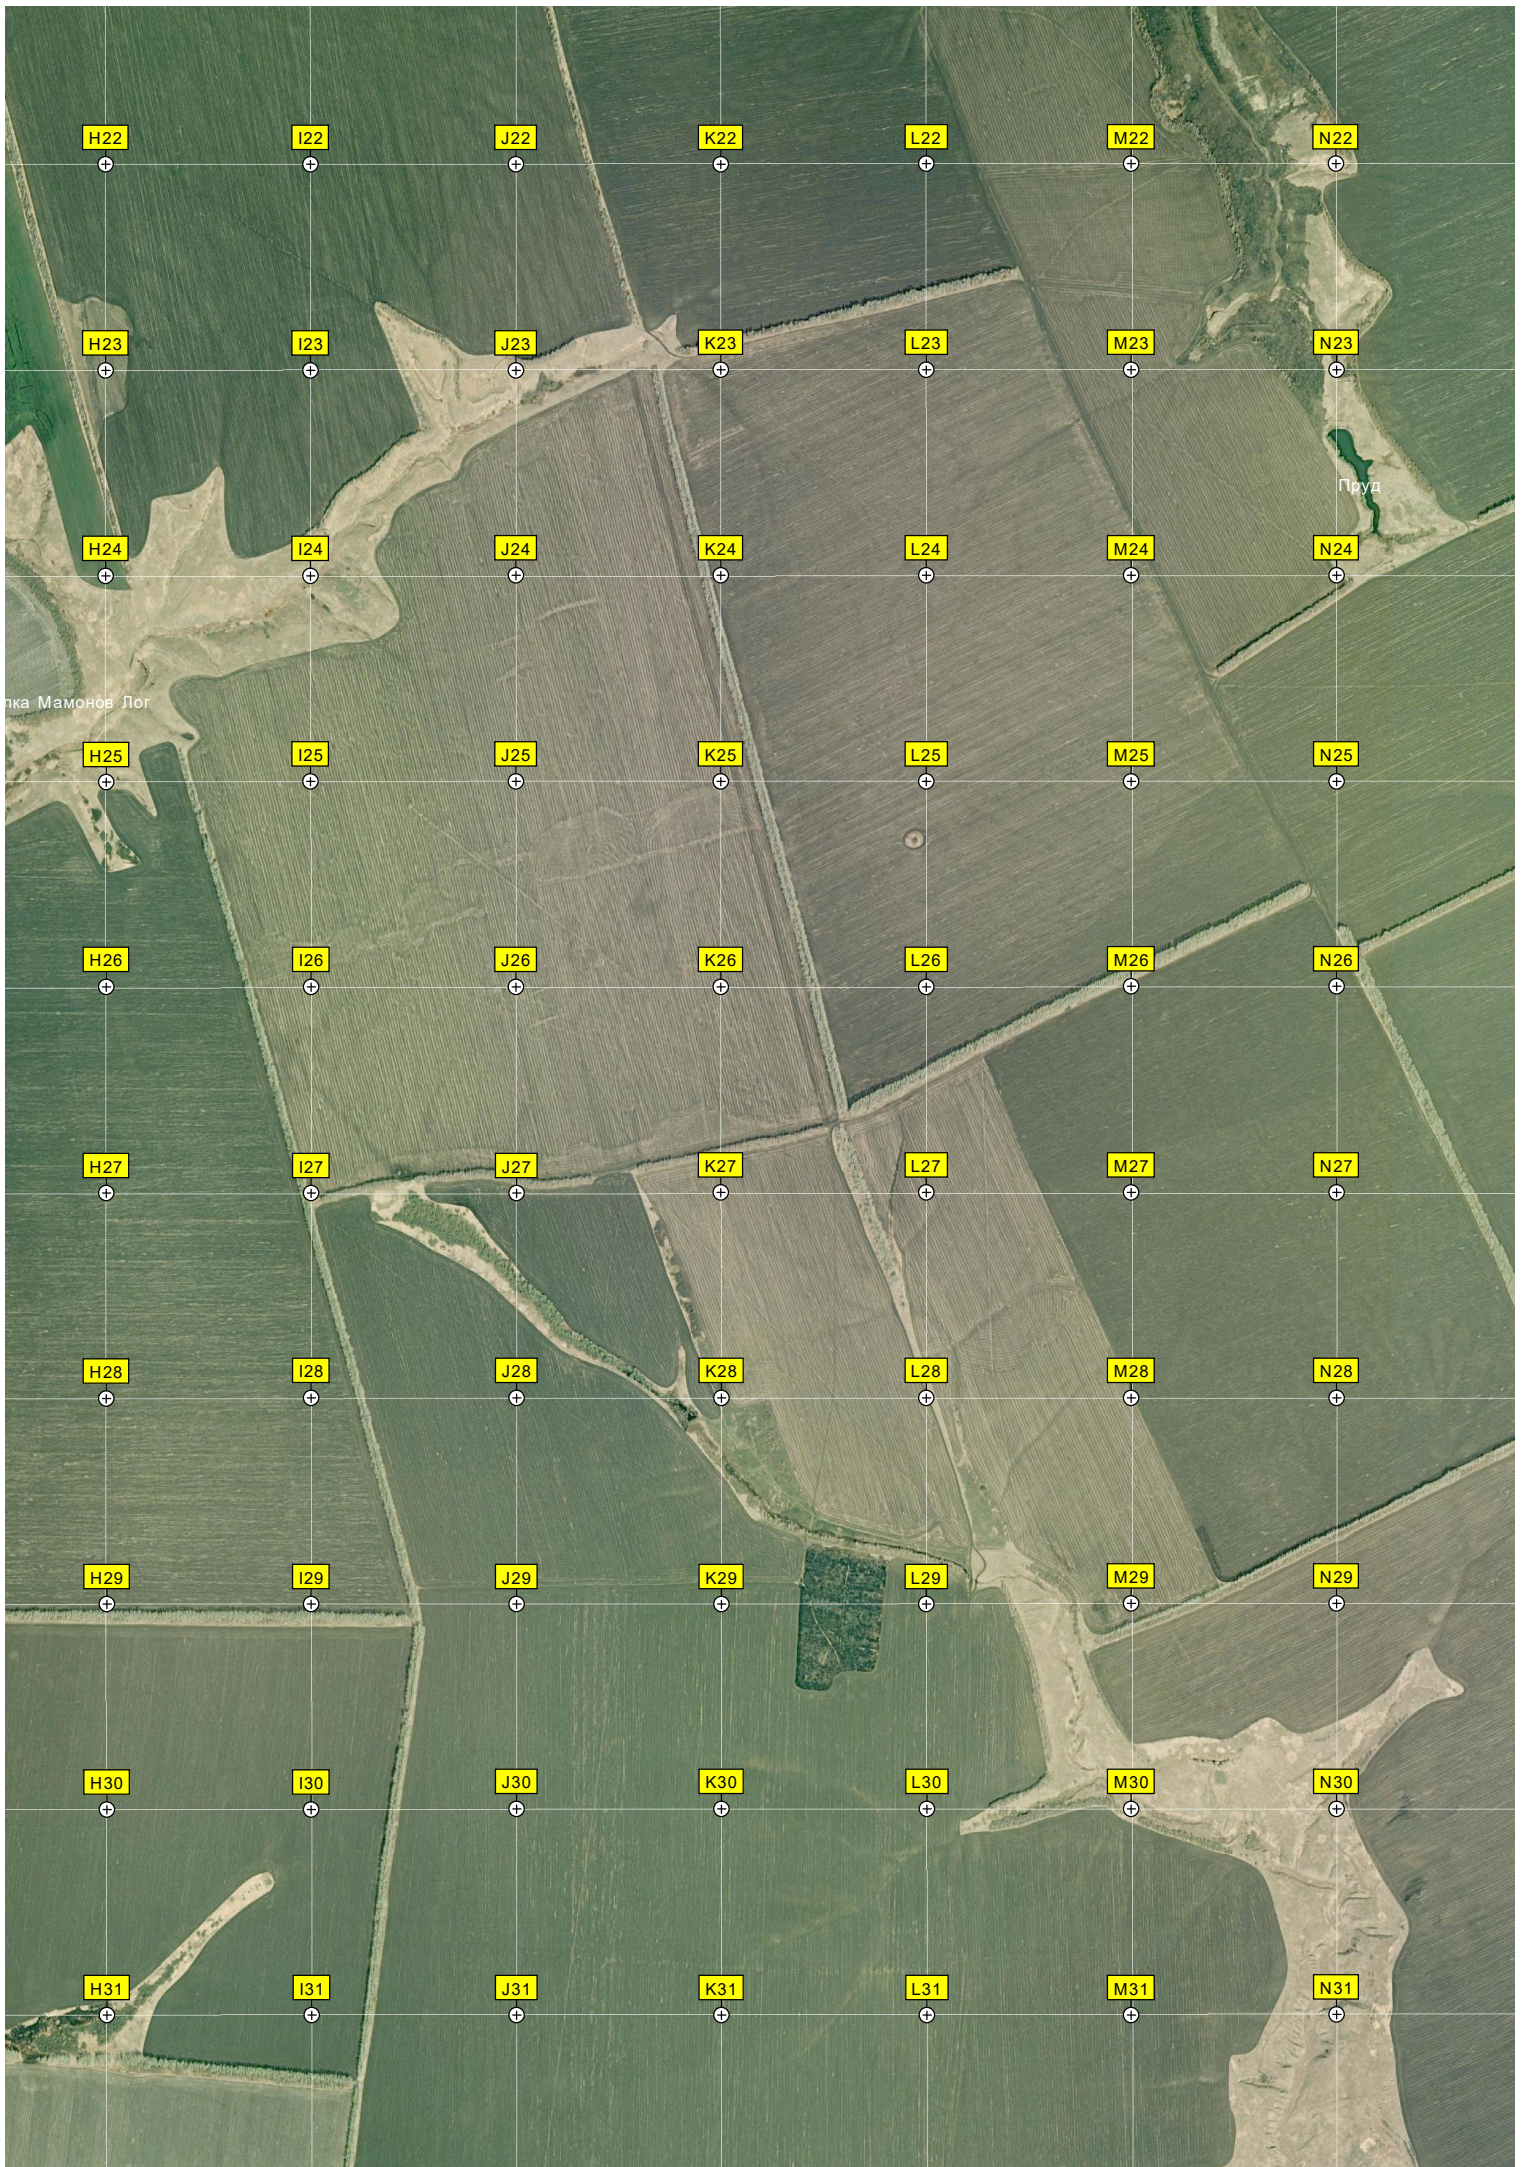

S21

T21

U21

V21

Десятки

Яблочный

ьного газопровода «Краснодарский край - Серпухов»

Дубовой

Ребров Яр

Электрическ

Руины тракторного отряда (полевого стана)