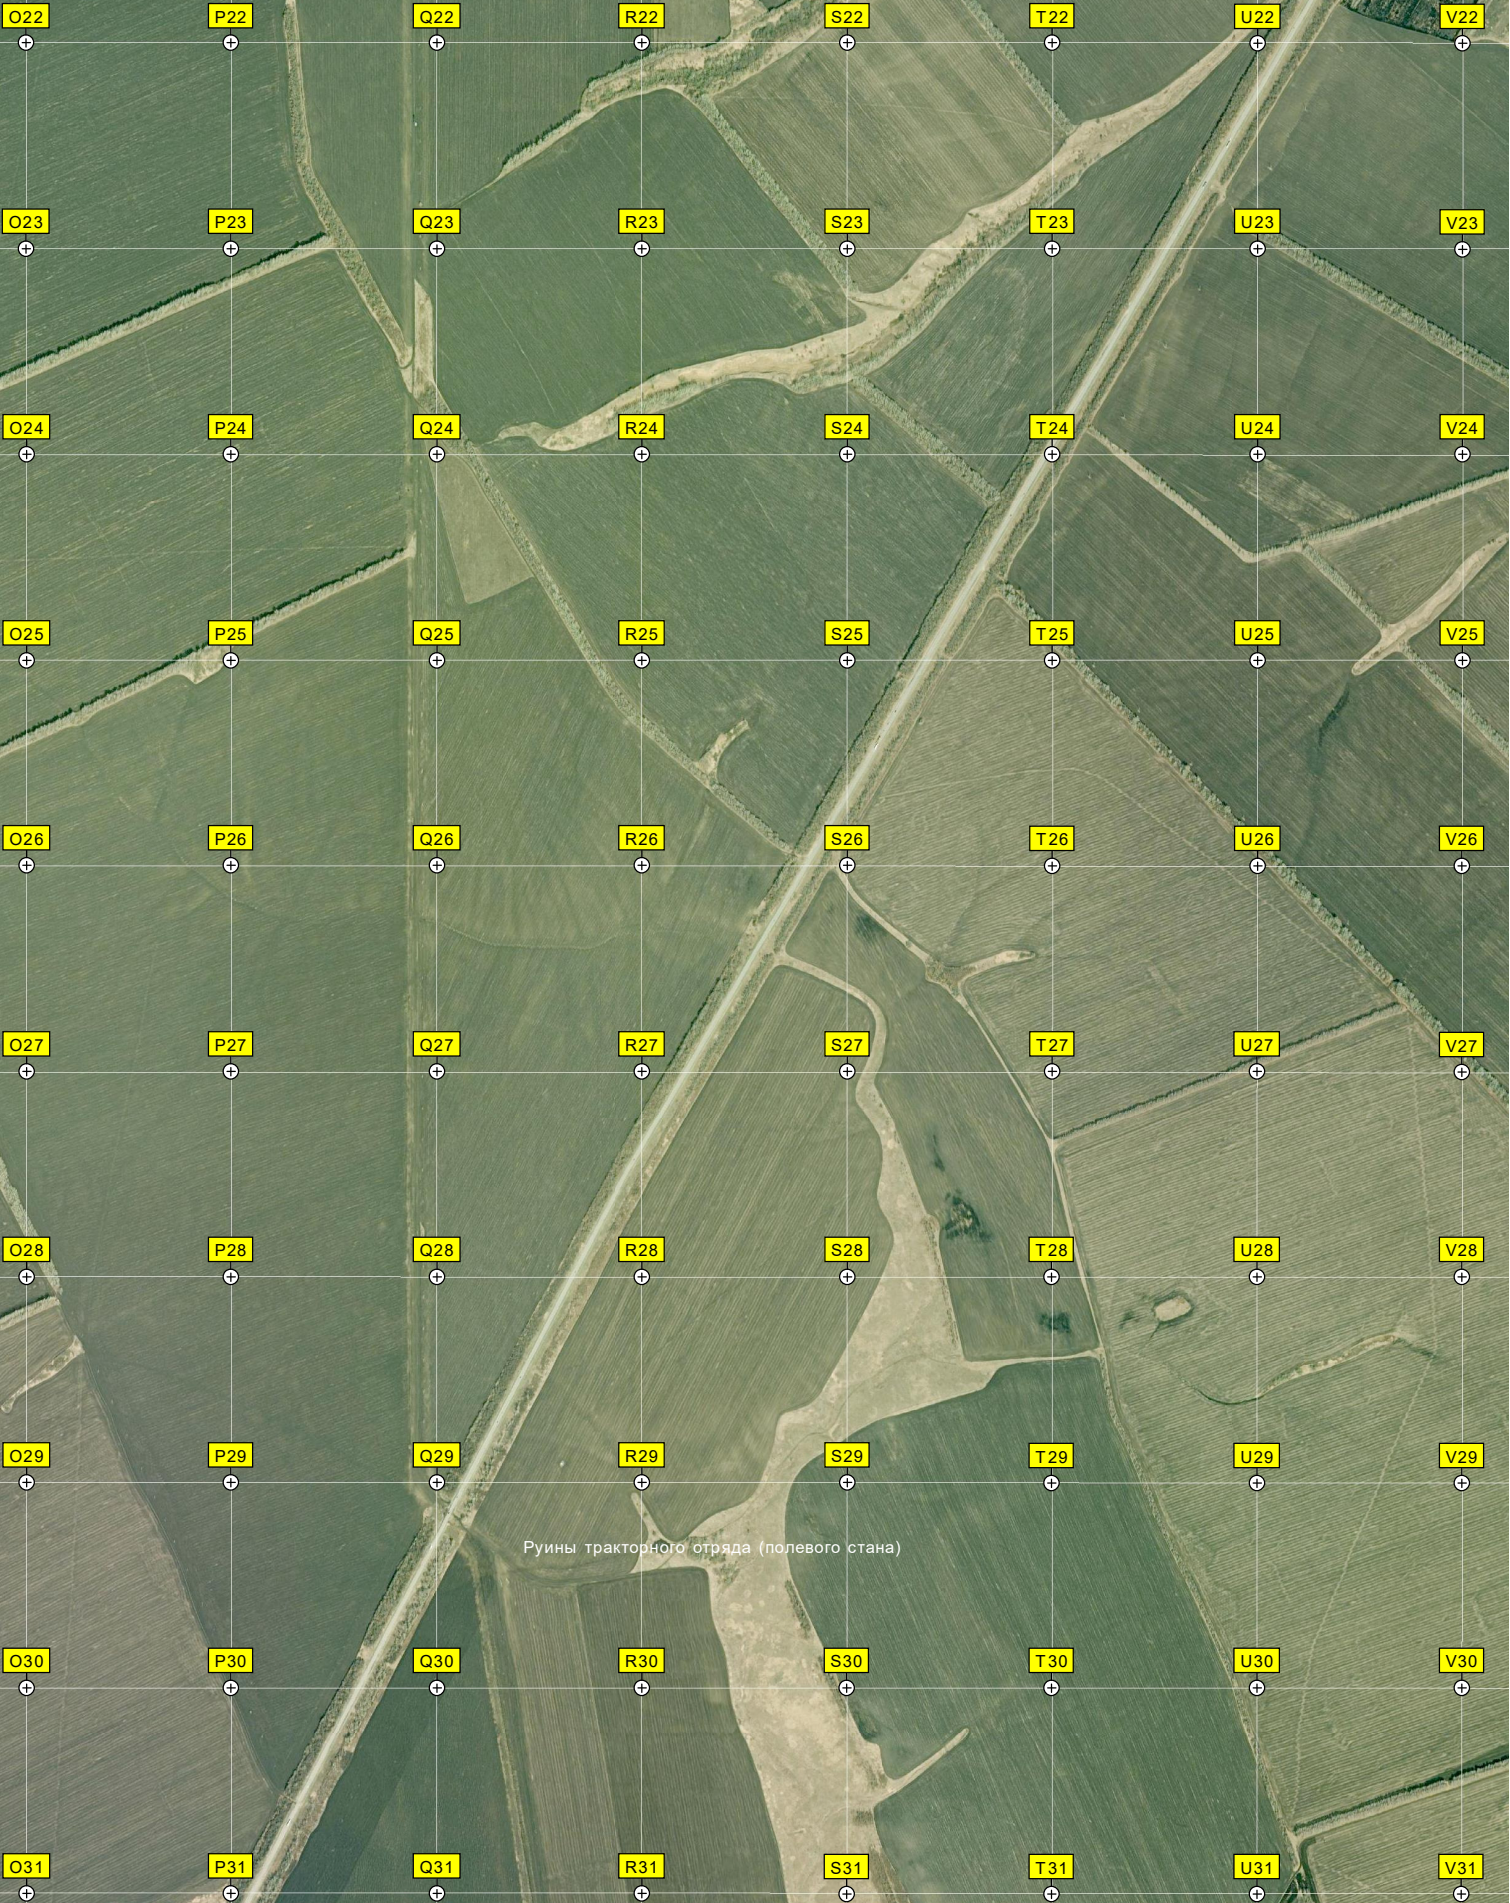

S21

T21

U21

V21

Десятки

Яблочный

ьного газопровода «Краснодарский край - Серпухов»

Дубовой

Ребров Яр

Электрическ

Руины тракторного отряда (полевого стана)